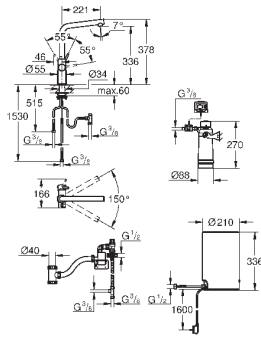

GROHE Red Duo

Смеситель и бойлер M-size

включает в себя:

GROHE Red Duo однорычажный смеситель для мойки
монтаж на одно отверстие
L-образный излив

GROHE ChildLock кнопка для безопасного открывания кипящей воды

TUV сертифицированная тройная защита от случайной активации кипящей воды

GROHE StarLight хромированная поверхность

GROHE SilkMove керамический картридж 28 мм

Теплоизолированный трубкообразный излив

область поворота 150°

раздельные водотоки внутри излива

гибкая подводка

подключение для бойлера GROHE Red

GROHE Red бойлер M-size

резервуар для кипящей и горячей воды

3 литра 100° С кипящей воды

Общая емкость 4 литра

давление: 1-7 бар

гибкие шланги подключения и выход для кипящей воды

Одобрено в CE

напряжение подключения 230 V 50 Hz

потребляемая мощность 2100 Вт

потребляемая мощность в режиме ожидания 15 Вт

класс энергопотребления A

GROHE Red Фильтр с головкой для фильтра

для защиты бойлера от накипи

Ресурс 600 л при жесткости воды 20° dKH

5-ступенчатая фильтрация

счетчик расхода фильтрованной воды