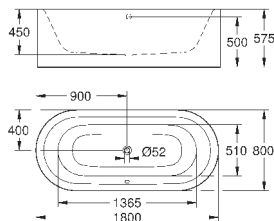

39 729 000

альпин-белый

6 336,58

**Essece
Ванна**

отдельнстоящая
180 x 80 см
высота 57.5 см
объём воды 240 л
с переливом
санитарно-титановая сталь
подходит для Talento (28 943 000 + 19 025 000)
подходит для сливного гарнитура Viega Multiplex Trio (функциональный блок 6161.62/727970 + хромированные части Visign MT3 6161.13/725792)
с комплектом шумоизоляции