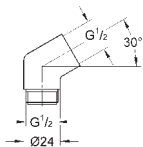

6,24

Полочка GROHE EasyReach

акрил

для душевых штанг Tempesta и Euphoria Ø 22 мм

GROHE АКСЕССУАРЫ ДЛЯ ДУША

Артикул

Цвет

Цена брутто /
РРЦ с НДС, €