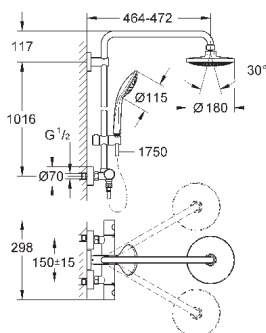

GROHE ДУШЕВЫЕ СИСТЕМЫ EUPHORIA

Артикул

Цвет

Цена брутто /
РРЦ с НДС, €

27 296 001

хром

513,60

Euphoria System 180

Душевая система с термостатом для настенного монтажа включает в себя:

горизонтальный поворотный душевой кронштейн 450 мм, настенный термостат с аквадиммером

выбор между:

верхний душ Euphoria Cosmopolitan 180 (27 491 000)

душевая струя Rain с шаровым шарниром

угол поворота $\pm 15^\circ$

ручной душ Euphoria 110 Massage (27 221 000)

регулируется по высоте с помощью

скользящего элемента

душевой шланг 1750 мм (28 388 000)

GROHE TurboStat встроенный термозащитный элемент

GROHE SafeStop стопор безопасности при 38°C

GROHE SafeStop Plus опционно ограничитель температуры на 43°C , включен

GROHE DreamSpray превосходный поток воды

GROHE StarLight хромированная поверхность

система SpeedClean против известковых отложений

внутренний охлаждающий канал для продолжительного срока службы

Twistfree против перекручивания шланга

совместим с проточным водонагревателем только выше 18 кВт/ч, а также с

накопительным водонагревателем (см. Техническую информацию)

минимальный расход воды 7 л/мин

дополнительная опция: полочка GROHE EasyReach (26 362)

27 932 000

хром

520,80