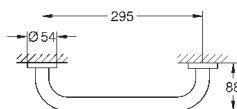

40 421 001	хром	43,64
40 421 DC1	суперсталь	61,09
40 421 BE1	никель глянец	65,45
40 421 EN1	матовый никель	69,82
40 421 GL1	холодный расцвет	65,45
40 421 GN1	холодный расцвет, матовый	69,82
40 421 DA1	теплый закат	65,45
40 421 DL1	теплый закат, матовый	69,82
40 421 A01	темный графит	65,45
40 421 AL1	темный графит, матовый	69,82

Essentials

Ручка для ванной

металл

349 мм (функциональная длина 295 мм)

скрытое крепление

GROHE StarLight хромированная поверхность

Шурупы и дюбели в комплекте