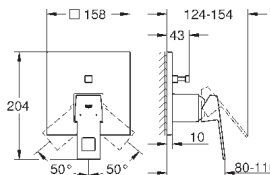

24 062 000

хром

190,80

Eurocube

Смеситель однорычажный с переключателем на 2 положения

комплект верхней монтажной части для

GROHE Rapido SmartBox 35 600 000 (универсальная встраиваемая часть)

GROHE SilkMove керамический картридж Ø 46 мм

с настенными розетками **GROHE FastFixation** (скрытые

эксцентрики, уплотнение, скрытый монтаж)

металлическая накладная панель, регулируемая на 6°

металлический рычаг

автоматический переключатель на 2 положения

распределение расхода:

выход В = 27 л/мин,

выход С = 27 л/мин

без встраиваемой части

35 600 000

72,00

GROHE Rapido SmartBox Универсальная встроенная часть