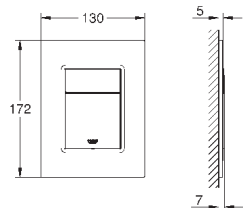

Skate Cosmopolitan S

Накладная панель

2 объема смыва или прерывание смыва старт/стоп
для пневматического смывного клапана
GD 2 смывной бачок

вертикальный монтаж

130 x 172 мм
из ABS

GROHE StarLight хромированная поверхность