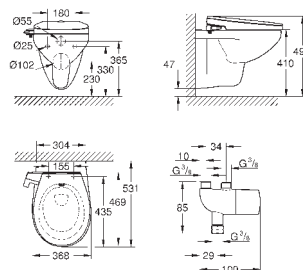

39 652 SH0

альпин-белый

501,47

Керамика Вау

Сиденье-биде с ручным управлением 3 в 1 для подвешного унитаза
включает в себя:

Керамика Вау Сиденье-биде с ручным управлением (39 648 SH0)

Сиденье для унитаза с крышкой

2 независимые душевые форсунки для режимов „подмывание сзади“ и
„дамский душ“

Режим промывки форсунок

Ручное управление ручьяткой, расположенной сбоку; электропитание не
требуется

Регулировка напора воды

Сиденье и крышка унитаза из дюропласта с микролифтом

Подвод воды гибким шлангом, подключение с диаметром 3/8"

Керамика Вау Подвесной унитаз (39 427 000)

для бачка скрытого монтажа

омыв всей окружности чаши

безободковый

горизонтальный выпуск

объем смыва 6/3 л

санитарная керамика

Grotherm Micro 34 487 000

термостат для установки под раковиной

термическая защита от ожога

регулировка температуры 15-43° C (± 2° C)