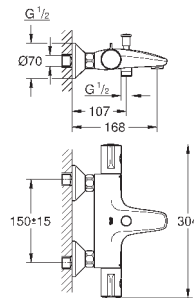

34 567 000

хром

217,20

Grotherm 800

Термостат для ванны, DN 15

настенный монтаж
GROHE StarLight хромированная поверхность
GROHE SafeStop стопор безопасности при 38°C
GROHE SafeStop Plus опционно ограничитель температуры на 43°C, включен
GROHE TurboStat встроенный термоэлемент
встроенный стопор смешанной воды
автоматический переключатель: ванна/душ
рукоятка регулировки напора с кнопкой для экономии воды **GROHE EcoButton**
и индивидуально устанавливаемым стопором
керамический вентиль 1/2", 180°
отвод для душа снизу 1/2"
аэратор
встроенные обратные клапаны
грязеулавливающие фильтры с защитой от обратного потока
скрытые S-образные эксцентрики
металлическая розетка
минимальное давление 1,0 бар
GROHE EcoJoy Технология совершенного потока при уменьшенном расходе воды