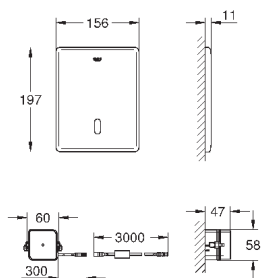

GRONE ЭЛЕКТРОННЫЕ СМЫВНЫЕ УСТРОЙСТВА ДЛЯ УНИТАЗА

Артикул

Цвет

Цена брутто /
РРЦ с НДС, €

38 393 SD1

нержавеющая сталь

540,00

Tectron Skate