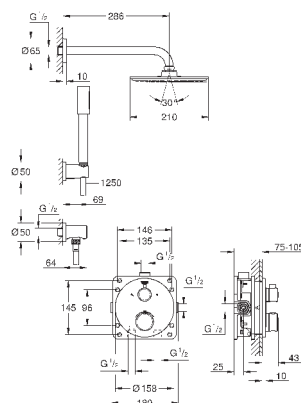

34 732 000

хром

1 072,80

Grotherm

Набор для комплектации душа с Rainshower Cosmopolitan 210

включает в себя:

Grotherm комплект готового монтажа с Aquadimmer (24 076)

GROHE Rapido SmartBox Универсальная встраиваемая часть, 1/2" (35 600)

Rainshower Cosmopolitan 210 Верхний душ, металл (28 373)

Rainshower душевой кронштейн 286 мм (28 576)

ручной душ Sena (28 034 000)

Rainshower Настенный держатель (27 074 000)

Rainshower подключение для душевого шланга (27 057 000)

душевой шланг Silverflex 1.250 мм (28 362)