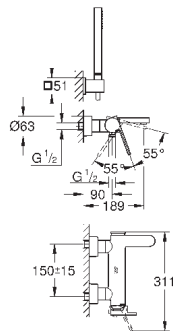

Артикул

Цвет

Цена брутто /
РРЦ с НДС, €

new

33 553 003
33 553 DC3
33 553 AL3

хром
суперсталь
темный графит, матовый

307,20
417,36
476,96

GROHE Plus

Смеситель однорычажный для ванны, DN 15

настенный монтаж

металлический рычаг

GROHE SilkMove керамический картридж 35 мм

с ограничителем температуры

GROHE StarLight хромированная поверхность

автоматический переключатель: ванна/душ

аэратор

отвод для душа 1/2"

встроенный обратный клапан

скрытые S-образные эксцентрики

с защитой от обратного потока

минимальное давление 1,0 бар

34 718 000

хром

381,60

Grohtherm SmartControl

Термостат для ванны, DN 15

настенный монтаж

GROHE CoolTouch Полностью исключается вероятность

ожога о внешнюю поверхность смесителя

GROHE StarLight хромированная поверхность

GROHE SafeStop стопор безопасности при 38°C

GROHE SafeStop Plus опционно ограничитель температуры на 43°C,

включен

GROHE TurboStat встроенный термоэлемент

ProGrip эргономичные рукоятки с рифленной поверхностью

SmartControl нажать для вкл/выкл, повернуть для увеличения напора

воды от режима EcoJoy до максимального напора воды

встроенная полочка **GROHE EasyReach**

отвод для душа снизу 1/2"

излив для ванны с аэратором

встроенные обратные клапаны и грязеулавливающие фильтры

с защитой от обратного потока

new

33 547 003

хром

344,40

GROHE Plus

Смеситель однорычажный для ванны, DN 15

настенный монтаж

металлический рычаг

GROHE SilkMove керамический картридж 35 мм

с ограничителем температуры

GROHE StarLight хромированная поверхность

автоматический переключатель: ванна/душ

аэратор

отвод для душа 1/2"

встроенный обратный клапан

скрытые S-образные эксцентрики

с защитой от обратного потока

с душевым набором

включает в себя:

ручной душ Euphoria Cube Stick (27 698 000)