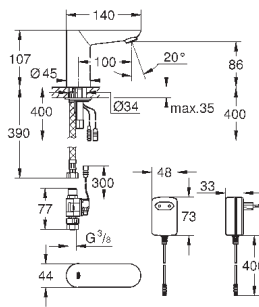

Еuroeco Cosmopolitan E

Инфракрасная электроника для раковины без смешивания

с инфракрасным датчиком для двусторонней связи для мониторинга, настройки и сервисного обслуживания для холодной или смешанной воды с адаптером 100-230 V переменного тока, 50-60 Hz, 6 V постоянного тока

GROHE StarLight поверхность

GROHE EcoJoy - 5,7 л/мин

гибкая подводка

грязеулавливающие фильтры

внешний электромагнитный клапан

система быстрого монтажа

7 предустановленных режимов:

- автоматический смыв
- термическая дезинфекция
- моющий режим

дополнительные функции и точные настройки с помощью

пульт дистанционного управления 36 407

Одобрено в CE

класс шума I по DIN 4109

тип защиты смесителя IP 59K

минимальное давление 1,0 бар

36 384 000

хром

604,80