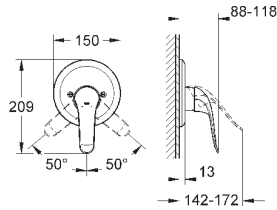

GROHE EUROECO SPECIAL

Артикул

Цвет

Цена брутто /
PPЦ с НДС, €

32 784 000

хром

127,20

Еuroeco Special

Смеситель однорычажный для душа
комплект верхней монтажной части для
без встраиваемого механизма

GROHE StarLight хромированная поверхность
металлический рычаг
длина рычага 120 мм
уплотнитель розетки и рычага
металлическая розетка
винтовое крепление
ограничитель температуры