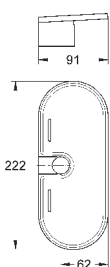

6,24

Полочка GROHE EasyReach

акрил

для душевых штанг Tempesta и Euphoria Ø 22 мм

GROHE АКСЕССУАРЫ ДЛЯ ДУША

Артикул

Цвет

Цена брутто /
РРЦ с НДС, €