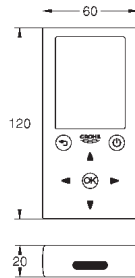

GROHE EUROECO COSMOPOLITAN E

Артикул

Цвет

Цена брутто /
РРЦ с НДС, €

36 407 001

149,82

Пульт дистанционного управления

для всей инфракрасной электроники и GROHE Blue Home
мониторинг

версия программного обеспечения и статистика по использованию
цикл термической дезинфекции (для инфракрасной электроники)
цикл автоматической промывки (для инфракрасной электроники)
режим промывки (для GROHE Blue Home)
остаточный ресурс фильтра и баллона с газом CO2 (для GROHE Blue Home)

конфигурация

режим очистки вкл/выкл
термическая дезинфекция (для инфракрасной электроники)
диапазон чувствительности
задержка до выключения воды (для инфракрасной электроники)
автоматическая промывка (для инфракрасной электроники)
ресурс фильтра (для GROHE Blue Home)

сервисное обслуживание

- индикатор работы сенсора
- возврат к заводским или пользовательским настройкам
сервисный режим
демонстрационный режим
коды ошибок (для GROHE Blue Home)

Аккумуляторная батарея: 3 x 1.5 V DC (AAA)

36 338 000

88,80