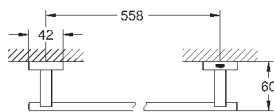

98,02

40 624 AL1

темный графит, матовый

112,02

Essentials Cube
держатель для полотенца

металл
2 рукоятки, поворотный
439 мм
скрытое крепление
GROHE StarLight хромированная поверхность

40 509 001

хром