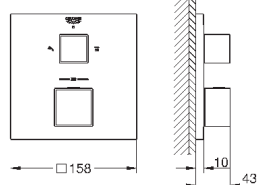

Артикул

Цвет

Цена брутто /
РРЦ с НДС, €

24 094 000

хром

212,40

Eurocube

Смеситель однорычажный с переключателем на 3 положения

комплект верхней монтажной части для GROHE Rapido SmartBox 35 600 000 (универсальная встраиваемая часть)

GROHE SilkMove керамический картридж Ø 46 мм с настенными розетками **GROHE FastFixation** (скрытые эксцентрики, уплотнение, скрытый монтаж)

металлическая накладная панель, регулируемая на 6°
металлический рычаг

переключатель на 3 положения

распределение расхода:

выход A = 27 л/мин

выход B = 27 л/мин

выход C = 27 л/мин

без встраиваемой части

35 600 000

72,00

GROHE Rapido SmartBox Универсальная встроенная часть

24 153 000

хром

462,00

24 153 DC0

суперсталь

634,80

24 153 AL0

темный графит, матовый

724,80

Grotherm Cube

Термостат для душа с переключателем на 1 положение

комплект верхней монтажной части для GROHE Rapido SmartBox 35 600 000 (универсальная встраиваемая часть)

GROHE TurboStat встроенный термоэлемент с настенными розетками **GROHE FastFixation** (скрытые эксцентрики, уплотнение, скрытый монтаж)

металлическая накладная панель, регулируемая на 6°

GROHE SafeStop стопор безопасности при 38°C

GROHE SafeStop Plus опционно ограничитель температуры на 43°C / 46°C, включен

встроенные обратные клапаны и грязеулавливающие фильтры
керамический запорный вентиль, 120°

распределение расхода:

выход B = 27 л/мин,

выход C = 30 л/мин

без встраиваемой части

35 600 000

72,00

GROHE Rapido SmartBox Универсальная встроенная часть

24 154 000

хром

513,60

24 154 DC0

суперсталь

706,80

24 154 AL0

темный графит, матовый

807,60

Grotherm Cube

Термостат для душа с переключателем на 2 положения

комплект верхней монтажной части для GROHE Rapido SmartBox 35 600 000 (универсальная встраиваемая часть)