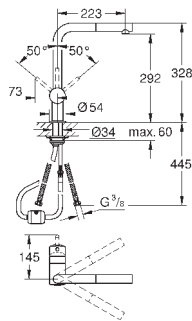

32 168 000	хром	246,00
32 168 DC0	суперсталь	319,20

Minta

Смеситель однорычажный для мойки, DN 15

монтаж на одно отверстие

GROHE StarLight поверхность

GROHE SilkMove керамический картридж Ø 46 мм

выдвижной излив с аэратором

регулировка расхода воды

поворотный трубкообразный излив

радиус поворота 360°

встроенный обратный клапан

с защитой от обратного потока

гибкая подводка

система быстрого монтажа