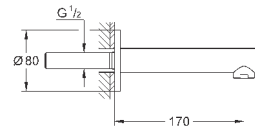

13 280 001

хром

96,00

Concetto

Излив для ванны

настенный монтаж

GROHE StarLight хромированная поверхность

аэратор

внешняя резьба 1/2"

минимальное давление 1,0 бар