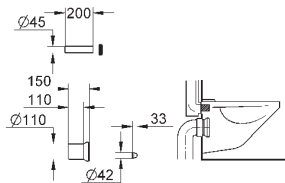

37 104 K00

черный

18,60

Впускной и смывной гарнитуры для унитаза

для подвесного унитаза соединительная трубка Ø 45 мм, соединение длиной 200 мм с соединением сливная манжета Ø 110 мм 150 мм в длину заглушки для болтов-держателей унитаза