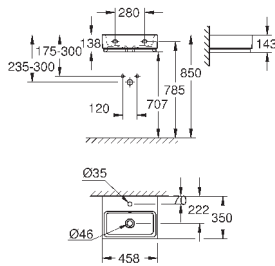

GROHE КЕРАМИКА CUBE

Артикул

Цвет

Цена брутто /
РРЦ с НДС, €

39 483 00N

альпин-белый

194,17

Керамика Cube
Мини-раковина 45

1 отверстие под смеситель
с переливом

455 x 350 мм

санитарная керамика

Износостойкое покрытие **PureGuard** и анти-бактериальное глазирование

22 шт. на паллете