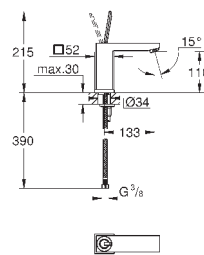

23 658 000

хром

225,60

Eurocube Joy

Смеситель однорычажный для раковины DN 15 M-Size

монтаж на одно отверстие
металлический рычаг

GROHE FeatherControl Joystick картридж

GROHE EcoJoy SpeedClean аэратор с ограничением расхода воды 5,7 л/мин

GROHE FastFixation Plus Система монтажа

без донного клапана

гибкая подводка