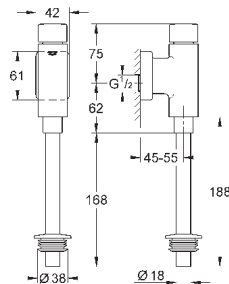

37 342 000

хром

142,80

Rondo

Смывное устройство для писсуара
подключение 1/2"

из латуни, Антивандальная кнопка смыва
со встроенным запорным клапаном
GROHE StarLight хромированная поверхность
с клавишей управления и отводным штуцером
регулятор потока смыва, Регулируемый объем смыва 1.0 - 4.0 л
с надвижной розеткой
смывная трубка 200 мм
внутреннее соединение
минимальное давление 0,5 бар
максимальное давление 10 бар