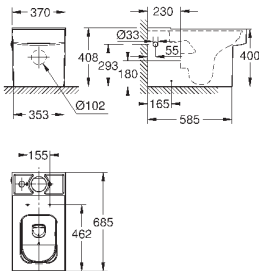

39 484 00N

альпин-белый

498,22

Керамика Cube

Унитаз напольный для комбинации с бачком наружного монтажа

для комбинации с бачком

универсальный выпуск

безободковый

объем смыва 3/4.5 л

с креплением

бачок заказывается дополнительно

санитарная керамика

полностью скрытые невидимые крепления

Износостойкое покрытие **PureGuard** и анти-бактериальное глазирование

для сиденья с крышкой для унитаза 39 488 000 (с механизмом плавного

закрытия)

6 шт. на паллете