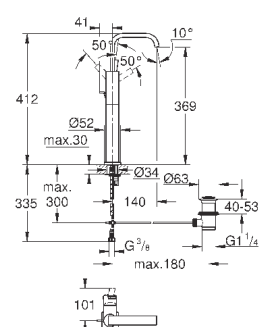

32 249 000

хром

728,40

Allure
Смеситель однорычажный для раковины DN 15 XL-Size

монтаж на одно отверстие
для отдельностоящих раковин
GROHE SilkMove керамический картридж 28 мм
GROHE StarLight хромированная поверхность
GROHE EcoJoy ограничитель расхода воды 6,0 л/мин
система быстрого монтажа
аэратор
U-образный излив
сливной гарнитур 1 1/4"
гибкая подводка