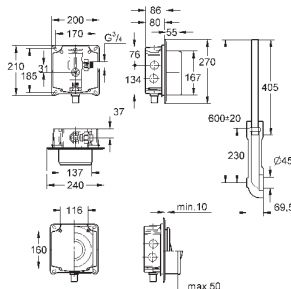

Смывное устройство под давлением для унитаза
для скрытого монтажа
подключение 3/4"
со встроенным запорным клапаном
регулировка объема смыва от 6 до 14 л
для низкого давления
для тарельчатых и воронкообразных унитазов
установка при проточном давлении
от 0,6 до 3,0 бар (давление покоя 1,5 бар)
с регулятором потока смыва
короб для встроенного монтажа с
промывной дугой
смывная трубка регулируется по высоте
без накладной панели управления

37 048 000

357,60