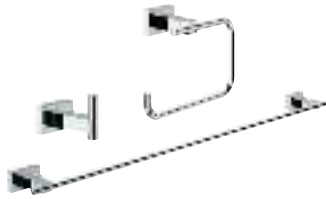

GROHE ESSENTIALS CUBE

Артикул

Цвет

Цена брутто /
РРЦ с НДС, €

40 777 001

хром

106,50

Essentials Cube
Набор аксессуаров 3 в 1 Guest Bathroom

металл
включает в себя:
крючок для банного халата (40 511 001)
Держатель бумаги (40 507 001)
держатель для банного полотенца, 558 мм (40 509 001)
скрытое крепление
GROHE StarLight хромированная поверхность