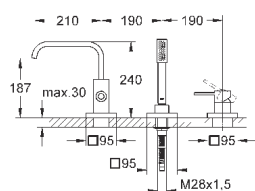

19 316 000

хром

1 083,60

Allure
Смеситель однорычажный для ванны на 3 отверстия

для монтажа на плиточном бортике

GROHE StarLight хромированная поверхность
комплект верхней монтажной части для корпуса **33 339 000**

без встроенного монтажного короба
включает в себя:

элемент управления однорычажного смесителя

излив для ванны с автоматическим переключателем: ванна/душ

ручной душ Sena (28 034 000)

металлический душевой шланг 2000 мм
минимальное давление 1,0 бар