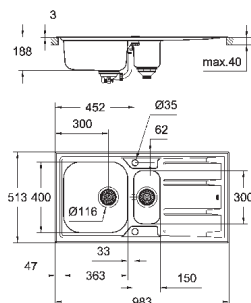

31 569 SD0

нержавеющая сталь

331,94

K400+

Мойка из нержавеющей стали с корзинчатым вентиляем

модель: K400+ 60-S 98.3/51.3 1.5 оборачиваемая
тип монтажа: сверху, либо вровень со столешницей
материал: нержавеющая сталь AISI 316 (V4A)
толщина материала: 0,7 мм

GROHE StarLight поверхность
покрытие: сатиновое

GROHE Whisper

минимальный размер шкафа: 600 мм

размер: 983 x 513 мм

1 чаша: 363 x 400 x 188 мм

полу-чаша: 150 x 300 x 188 мм

Внешний радиус: R10, внутренний радиус чаши: R95

GROHE FastFixation система быстрого монтажа

монтаж мойки слева или справа

требуемый размер отверстия в столешнице для

установки мойки: 950 x 480 мм

Отверстия: 2 x 35 мм

клапан-автомат

аксессуары вкл.: сливной гарнитур, корзинка, монтажный набор

количество крепежных элементов в комплекте (монтаж в один уровень со столешницей): 18