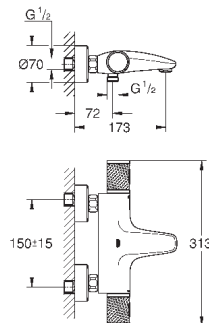

Grohtherm 1000 Performance Термостат для ванны, DN 15

настенный монтаж

GROHE CoolTouch безопасный корпус

GROHE StarLight хромированная поверхность

GROHE SafeStop стопор безопасности при 38°C

GROHE SafeStop Plus опционно ограничитель температуры на 43°C, включен

PRO TurboStat встроенный термоэлемент

ProGrip эргономичные рукоятки с рифленной поверхностью

встроенный стопор смешанной воды

GROHE AquaDimmer Plus многофункциональный

- **GROHE EcoButton**

(встроенная кнопка с функцией экономии воды для душа)

- регулировка расхода

- переключатель: ванна/душ

отвод для душа снизу 1/2"

аэратор

встроенные обратные клапаны

грязеулавливающие фильтры

с защитой от обратного потока

скрытые S-образные эксцентрики

металлическая розетка

GROHE EcoJoy Технология совершенного потока

при уменьшенном расходе воды

new

34 783 000

хром

238,80