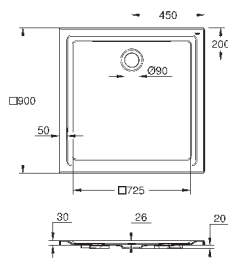

39 301 000

альпин-белый

165,72

Акриловый душевой поддон 900 x 900

размеры: 900 x 900 мм

глубина: 30 мм

материал: акрил

диаметр отверстия слива: 90 мм

рекомендуются гарнитуры для слива GROHE: 49 533 000 (вертикальный) и

49 534 000 (горизонтальный), приобретаются отдельно

Монтажный материал приобретается отдельно

20 шт. на паллете