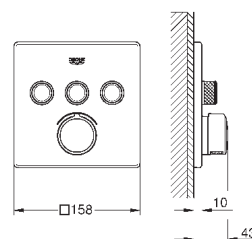

29 149 000

хром

490,80

SmartControl

Смеситель для встраиваемого монтажа на 3 выхода

комплект верхней монтажной части для GROHE Rapido SmartBox 35 600 000 (универсальная встраиваемая часть) металлическая накладная панель с **GROHE FastFixation** (скрытые эксцентрики, уплотнение, скрытый монтаж), регулируемая на 6° **GROHE StarLight** хромированная поверхность