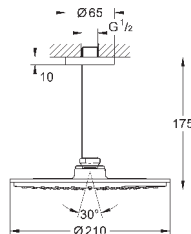

26 459 000

хром

210,00

Euphoria 260

Верхний душ с душевым кронштейном 380 мм, 3 режима струи
включает в себя:

Euphoria 260 Верхний душ (26 457)

3 вида струй:

Rain, SmartRain, Jet

Rainshower Душевой кронштейн 380 мм (28 361 000)

GROHE EcoJoy ограничитель расхода воды 9,5 л/мин

GROHE DreamSpray превосходный поток воды

GROHE StarLight хромированная поверхность

система **SpeedClean** против известковых отложений

внутренний охлаждающий канал для продолжительного срока службы

может использоваться с проточным водонагревателем