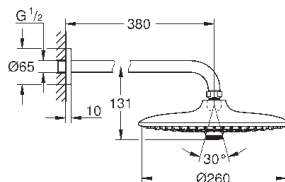

26 458 000

хром

210,00

то же, без ограничения расхода воды