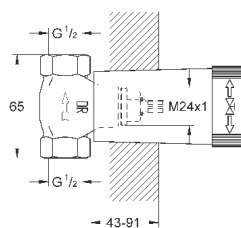

26 259 000

хром

403,20

Rainshower F-Series 10" 254 x 254

Верхний душ с душевым кронштейном 422 мм, 1 режим струи

включает в себя:

верхний душ Rainshower F 10" (27 271 000)

один вид струи:

Rain

душевой кронштейн с квадратной розеткой Rainshower 422 мм (26 145 000)

GROHE DreamSpray превосходный поток воды

GROHE StarLight хромированная поверхность

система **SpeedClean** против известковых отложений

может использоваться с проточным водонагревателем