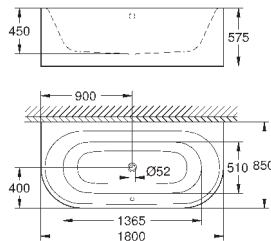

39 621 00H

альпин-белый

1 462,28

Essence

Ванна

встраиваемая
180 x 80 см
общая высота 45 см
объем воды 240 л
с EasyClean
с AntiSlip
с переливом
санитарно-титановая сталь
подходит для Talento (28 943 000 + 19 025 000)
и Talentofill (28 991 000 + 19 952 000)
с комплектом шумоизоляции