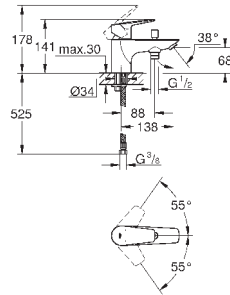

23 562 001

хром

по запросу

BauEdge

Смеситель однорычажный для ванны, DN 15

монтаж на одно отверстие

GROHE Longlife керамический картридж 35 мм с Eco-Override-Stop

с ограничителем температуры

GROHE StarLight хромированная поверхность

регулировка расхода воды

автоматический переключатель: ванна/душ

излив с аэратором

отвод для душа снизу 1/2" со встроенным

обратным клапаном

гибкая подводка

с защитой от обратного потока

new