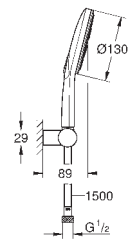

26 580 000

хром

122,40

Rainshower SmartActive 130

Душевой набор, 3 вида струй

включает в себя:

ручной душ Rainshower SmartActive 130 (26 574)

настенный держатель для душа, регулируемый (27 055)

душевой шланг Silverflex 1.500 мм (28 364)

GROHE EcoJoy ограничитель расхода воды 9,5 л/мин

GROHE DreamSpray превосходный поток воды

GROHE StarLight хромированная поверхность

система **SpeedClean** против известковых отложений

внутренний охлаждающий канал для продолжительного срока службы

Twistfree против перекручивания шланга

может использоваться с проточным водонагревателем