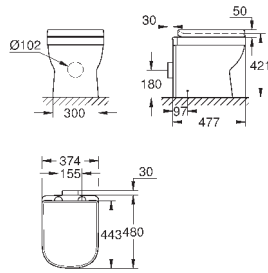

GROHE КЕРАМИКА EURO

Артикул

Цвет

Цена брутто /
РРЦ с НДС, €

39 555 000

альпин-белый

299,42

Керамика Euro
Напольный унитаз в комплекте

универсальный выпуск
безободковый
объем смыва 3/5 л
с креплением
санитарная керамика
Сиденье для подвесного унитаза Керамики Euro
механизм плавного закрытия
быстросъемное сиденье
съёмное
материал: Дюропласт