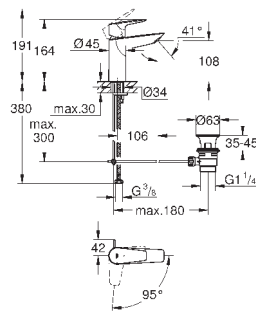

23 759 001

хром

по запросу

BauEdge

Смеситель однорычажный для раковины DN 15 M-Size

монтаж на одно отверстие

металлический рычаг

GROHE Longlife ES Керамический картридж 28 мм с энергосберегающей

функцией (подача холодной воды при центральном положении рычага)

с ограничителем температуры

GROHE StarLight хромированная поверхность

GROHE Zero Раздельные пути подачи воды - не содержит никеля и свинца

GROHE EcoJoy - 5,7 л/мин

система быстрого монтажа

рычажный донный клапан 1 1/4", пластик

гибкая подводка

профессиональная серия

new