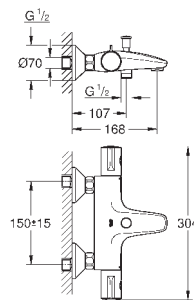

GROHE Longlife керамический картридж 35 мм

GROHE StarLight хромированная поверхность

автоматический переключатель: ванна/душ

аэратор

скрытые S-образные эксцентрики

отражатель из металла

34 567 000

хром