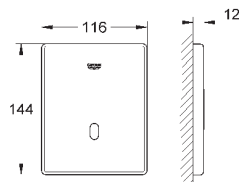

GROHE ЭЛЕКТРОННЫЕ СМЫВНЫЕ УСТРОЙСТВА ДЛЯ ПИССУАРА

Артикул

Цвет

Цена брутто /
РРЦ с НДС, €

37 324 001

хром

486,00

37 324 SD1

нержавеющая сталь

486,00

Tectron Skate

Инфракрасная-электроника для писсуара

с инфракрасным датчиком для двусторонней связи для мониторинга, настройки и сервисного обслуживания

6V литиевая батарейка, тип CR-P2

Срок службы батарейки: прилб. 7 лет (150 включений в день)

картридж с соленоидным клапаном и

грязеулавливающим фильтром

фронтальная панель 116 x 144 мм

минимальное давление 0,5 бар

оперативное давление максимум 10 бар

многоступенчатый указатель состояния

батарейки

7 предустановленных режимов:

- автоматический смыв

- моющий режим

предварительная промывка вкл/выкл

дополнительные функции и точные настройки с помощью

пульта дистанционного управления 36 407

регулируемое время смыва, настраиваемое вручную

или с помощью пульта управления

комплект верхней монтажной части

для Rapido U или Rapido UMB

Одобрено в CE