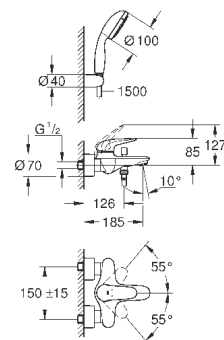

Артикул

Цвет

Цена брутто /
РРЦ с НДС, €

34 155 003

хром

260,40

Grohtherm 1000

Термостат для ванны, DN 15

настенный монтаж

GROHE CoolTouch безопасный корпус

GROHE StarLight хромированная поверхность

GROHE MetalGrip эргономичная металлическая рукоятка

GROHE SafeStop стопор безопасности при 38°C

GROHE SafeStop Plus опционно ограничитель температуры на 43°C, включен

GROHE TurboStat встроенный термоэлемент

встроенный стопор смешанной воды

GROHE AquaDimmer Plus многофункциональный

- **GROHE EcoButton**

(встроенная кнопка с функцией экономии воды для душа)

- регулировка расхода

- переключатель: ванна/душ

отвод для душа снизу 1/2"

аэратор

встроенные обратные клапаны

грязеулавливающие фильтры

с защитой от обратного потока

скрытые S-образные эксцентрики

металлическая розетка

минимальное давление 1,0 бар

GROHE EcoJoy Технология совершенного потока

при уменьшенном расходе воды

33 592 30A

хром

183,60

Eurostyle

Смеситель однорычажный для ванны, DN 15

настенный монтаж

металлическая рукоятка (с отверстием)

GROHE SilkMove керамический картридж 35 мм

с ограничителем температуры

GROHE StarLight хромированная поверхность

регулировка расхода воды

автоматический переключатель: ванна/душ

аэратор

встроенный запорный клапан в душевом отводе 1/2"

скрытые S-образные эксцентрики

отражатели из металла

с защитой от обратного потока

с душевым набором

включает в себя:

Tempesta 100 ручной душ, 2 режима, 9,5 л/мин (26 161)

настенный держатель ручного душа (28 605)

душевой шланг Relaxaflex 1500 мм 1/2" x 1/2" (28 151)

23 729 30A

хром

175,20

Eurostyle

Смеситель однорычажный для ванны, DN 15

настенный монтаж

металлический рычаг (без отверстия)

GROHE SilkMove керамический картридж 35 мм

с ограничителем температуры