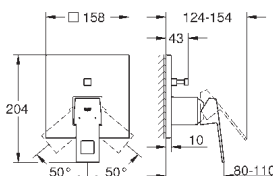

24 062 000	хром	190,80
24 062 DC0	суперсталь	261,60
24 062 AL0	темный графит, матовый	300,00

Eurocube

Смеситель однорычажный с переключателем на 2 положения

комплект верхней монтажной части для
GROHE Rapido SmartBox 35 600 000 (универсальная встраиваемая часть)
GROHE SilkMove керамический картридж Ø 46 мм
с настенными розетками **GROHE FastFixation** (скрытые
эксцентрики, уплотнение, скрытый монтаж)
металлическая накладная панель, регулируемая на 6°
металлический рычаг
автоматический переключатель на 2 положения
распределение расхода:
выход В = 27 л/мин,
выход С = 27 л/мин
без встраиваемой части

35 600 000		72,00
GROHE Rapido SmartBox Универсальная встроенная часть