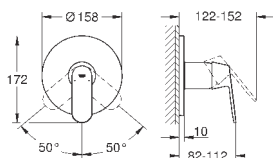

Eurosmart Cosmopolitan

Смеситель однорычажный для душа

комплект верхней монтажной части для

GROHE Rapido SmartBox 35 600 000 (универсальная встраиваемая часть)

GROHE SilkMove керамический картридж Ø 46 мм

GROHE StarLight хромированная поверхность

с настенными розетками **GROHE FastFixation** (скрытые

эксцентрики, уплотнение, скрытый монтаж)

металлическая накладная панель, регулируемая на 6°

металлический рычаг

распределение расхода:

выход В или С = 30 л/мин

без встраиваемой части

35 600 000

72,00

GROHE Rapido SmartBox Универсальная встроенная часть