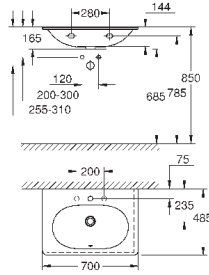

GROHE
КЕРАМИКА

ОГЛАВЛЕНИЕ

Essence	496
Керамика Cube	503
Керамика Euro	507
Керамика Ваи	514
Акриловые душевые поддоны	521

39 564 00H

альпин-белый

255,50

Essece
Раковина подвесная 70

подвесная