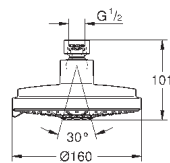

Rainshower Cosmopolitan 160

Верхний душ с 4 режимами

Rain / Jet / Pure / Champagne

Ø 160 мм

шаровый шарнир с углом поворота ± 15°

резьбовое соединение 1/2"

GROHE DreamSpray превосходный поток воды

GROHE StarLight хромированная поверхность

система **SpeedClean** против известковых отложений

может использоваться с проточным водонагревателем

установка при давлении от 0,5 бар

минимальный расход воды 5 л/мин

максимальный расход воды 25 л/мин

рекомендуется использовать с

душевым кронштейном Rainshower

26 474 000

хром

по запросу