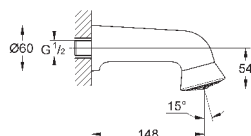

28 948 000

хром

207,60

Relexa Plus 60
Спортивный верхний душ
тяжелое литое исполнение
с защитой от кражи
резьбовое соединение 1/2"
вынос 148 мм
GROHE StarLight хромированная поверхность
система **SpeedClean** против известковых отложений