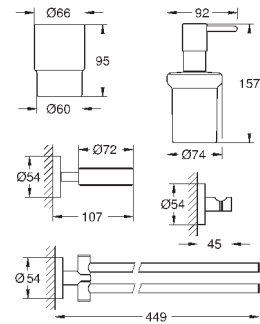

40 846 001

хром

133,63

Essentials

Набор аксессуаров 4 в 1 Master Bathroom

металл

включает в себя:

дозатор жидкого мыла с держателем (40 448 001)

стакан с держателем (40 447 001)

держатель полотенца двойной (40 371 001), монтаж только на шурупы

крючок для банного халата (40 364 001)

скрытое крепление

GROHE StarLight поверхность

Шурупы и дюбели в комплекте