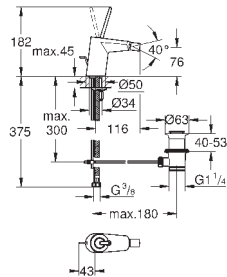

24 036 000

хром

200,40

Eurodisc Joy

Смеситель однорычажный для биде DN 15 S-Size

монтаж на одно отверстие
металлический рычаг
GROHE FeatherControl Joystick картридж
GROHE StarLight хромированная поверхность
GROHE EcoJoy аэратор с шаровым шарниром 5,7 л/мин
GROHE FastFixation Plus Система монтажа
сливной гарнитур 1 1/4"
гибкая подводка
минимальное давление 1,0 бар