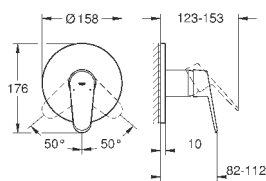

включает в себя:

ручной душ Euphoria 110 Champagne (27 222)

Настенный держатель (27 056)

душевой шланг Relexaflex 1500 мм 1/2" x 1/2" (28 151)

24 055 002

хром

147,60

Eurodisc Cosmopolitan