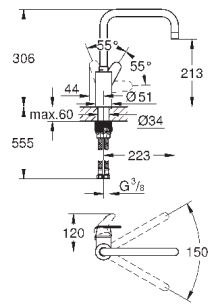

GROHE EURODISC COSMOPOLITAN

Артикул

Цвет

Цена брутто /
РРЦ с НДС, €

32 259 003

хром

213,60

Eurodisc Cosmopolitan

Смеситель однорычажный для мойки, DN 15

высокий излив

монтаж на одно отверстие

GROHE StarLight хромированная поверхность

GROHE SilkMove керамический картридж 35 мм

GROHE Zero Раздельные пути подачи воды - не содержит никеля и свинца

регулировка расхода воды

поворотный трубкообразный излив

выбор радиуса поворота: 0° / 150°

аэратор

гибкая подводка

GROHE FastFixation быстрая монтажная система