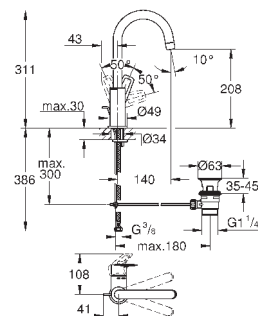

new

23 763 001

хром

95,22

BauLoop
Смеситель однорычажный для раковины 1/2" L-Size

монтаж на одно отверстие
металлический рычаг

GROHE Longlife керамический картридж **28 мм**
с ограничителем температуры

GROHE StarLight хромированная поверхность