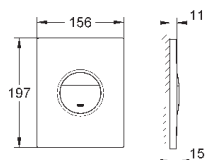

38 765 000

хром

66,00

38 765 SH0

альпин-белый

54,00

38 765 P00

матовый хром

66,00

Nova Cosmopolitan

Накладная панель

2 объема смыва или прерывание смыва старт/стоп

для пневматического смывного клапана

для вертикального и горизонтального монтажа

156 x 197 мм

из ABS

GROHE StarLight хромированная поверхность

GROHE EcoJoy Технология совершенного потока

при уменьшенном расходе воды

для Rapid SL и Uniset со смывным бачком GD 2

для установки Rapid SLX необходимо заказать ревизионный короб

66 791 000 (приобретается отдельно)