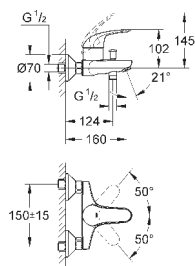

32 743 000

хром

90,00

Euroeco

Смеситель однорычажный для ванны, DN 15
настенный монтаж
металлический рычаг

GROHE SilkMove керамический картридж Ø 46 мм

GROHE StarLight хромированная поверхность

GROHE EcoJoy Технология совершенного потока