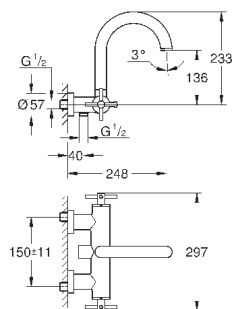

с защитой от обратного потока

без душевого гарнитура

с крестообразными ручьями

включены 2 набора с накладными насадками. Один с надписями „Н“ и „С“,
один - без надписей.

GROHE ATRIO

Артикул Цвет Цена брутто / РРЦ с НДС, €