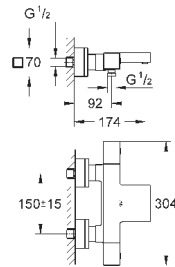

GROHE GROHTHERM CUBE

Артикул

Цвет

Цена брутто /
РРЦ с НДС, €

34 497 000

хром

435,60

Grotherm Cube

Термостат для ванны, DN 15

настенный монтаж

GROHE StarLight хромированная поверхность

GROHE SafeStop стопор безопасности при 38°C

GROHE SafeStop Plus опционно ограничитель температуры на 43°C, включен

GROHE TurboStat встроенный термоэлемент

встроенный стопор смешанной воды

GROHE AquaDimmer Plus многофункциональный

- **GROHE EcoButton**

(встроенная кнопка с функцией экономии воды для душа)

- регулировка расхода

- переключатель: ванна/душ

отвод для душа снизу 1/2"

GROHE XL Waterfall

регулятор струи

встроенные обратные клапаны

грязеулавливающие фильтры

с защитой от обратного потока

скрытые S-образные эксцентрики

GROHE EcoJoy Технология совершенного потока

при уменьшенном расходе воды

18 700 000

белый

37,20