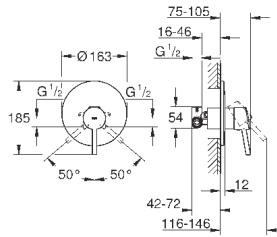

32 213 001

хром

158,40

Concetto

Смеситель однорычажный для душа, DN 15

для скрытого монтажа

GROHE SilkMove керамический картридж Ø 46 мм

GROHE StarLight хромированная поверхность

включает в себя: **комплект готового монтажа**

корпус встраиваемого смесителя 33 964 000

регулировка расхода воды

возможность установки мин. расхода 2,5 л/мин.

металлический рычаг, уплотнитель розетки и рычага

металлическая розетка, винтовое крепление

Дополнительный ограничитель температуры

минимальное давление 1,0 бар