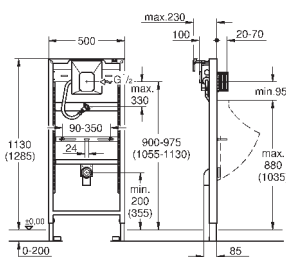

Rapid SL

Инсталляция для писсуара с инфракрасной электроникой с GROHE Rapido U

1.13 и 1.30 м инсталляционная высота для механического смыва или установки Tectron инфракрасной электроники на 6 V или 230 V для монтажа перед стеной или стеной перегородкой самонесущая стальная рама с порошковым напылением подготовлена для облицовки регулируемые по высоте подключения к объекту быстрая регулировка по высоте крепежный материал проверено -TUEV смывное колено, выдерживающее высокую температуру, DN 50 подключение для впуска и впускной гарнитур болты-держатели M8, с креплением для керамики в комплекте с запорным вентилем минимальное давление 0,5 бар оперативное давление максимум 10 бар промывная трубка функциональный блок смонтирован и проверен на заводе подводы воды на 1/2 с внешней резьбой соединительная коробка для сети питания 230 V монтажный короб с уплотнителями регулируемая ревизионная шахта для комплектов готового монтажа размером 116 x 144 мм с настенными уголками 38 558 00M для монтажа перед стеной