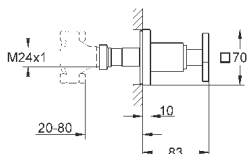

Артикул

Цвет

Цена брутто /
РРЦ с НДС, €

19 334 000

хром

129,60

Allure
Накладная панель скрытой вентиляющей головки

комплект верхней монтажной части для 35 028 000 (встраиваемый вентиль на один выход для модульной установки системы Grotherm Custom Shower) для встраиваемых вентилях, 1/2", 3/4", 1" плавная регулировка глубины монтажа 20-80 мм

розетка с уплотнителем, заворачивающаяся без встраиваемого механизма

GROHE StarLight хромированная поверхность

35 028 000

127,20