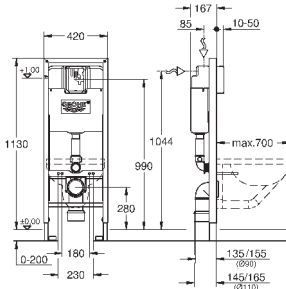

Rapid SL

Инсталляция для подвесного унитаза, монтажная высота 1.13 м, ширина 0.42 м

со смывным бачком 6 л
для унитаза длиной 70 см
для монтажа перед стеной или стеной перегородкой
самонесущая стальная рама с
порошковым напылением
подготовлена для облицовки
фиксированные подключения
крепежный материал
проверено -TUEV

2 болта-держателя для унитаза
крепление для керамики
расстояние между болтами 180/230 мм
выходной патрубков для унитаза Ø 90 мм
регулировка глубины монтажа
редуктор Ø 90/110 мм
впускной и смывной гарнитуры
Пневматический смывной клапан с тремя режимами
слива: 2-х объёмный, старт/стоп, или непрерывный
Арматурная группа I
с изоляцией от конденсационной влаги
подключение воды DN 15

для монтажа перед стеной необходимо заказать настенные уголки
38 558 00M (продаются отдельно)
для установки опорных направляющих для людей с ограниченными
возможностями. Заказывается отдельно фиксирующий элемент 38 559 001