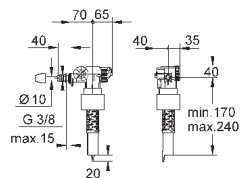

37 095 000

Наполнительный клапан
3/8"

универсальный
без компенсатора смещения
заглушка, дроссель

Уменьшение длины макс. 100 мм

27,60