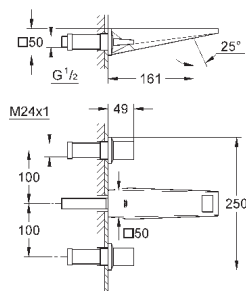

20 346 000
20 346 DC0
20 346 AL0

хром
суперсталь
темный графит, матовый

668,40
994,80
1 137,60

Allure Brilliant
Смеситель для раковины на три
отверстия, DN 15

S-Size

настенный монтаж

без встраиваемого механизма

комплект верхней монтажной части для 29 025 002

керамические вентили для горячей

и холодной воды, 1/2" - ход 90

GROHE StarLight хромированная поверхность

GROHE EcoJoy 5.0 л/мин

излив со встроенным аэратором, размер по осям 200 мм

вынос 161 мм, минимальное давление 1,0 бар

20 348 000
20 348 DC0
20 348 AL0

хром
суперсталь
темный графит, матовый

711,60
1 058,40
1 212,00

то же, вынос 210 мм