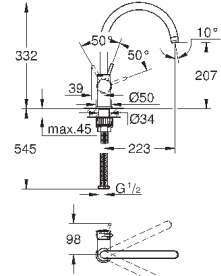

31 535 001

хром

по запросу

BauClassic

Смеситель однорычажный для мойки, DN 15
высокий излив
монтаж на одно отверстие

GROHE StarLight хромированная поверхность

GROHE LongLife керамический картридж **28 мм**

GROHE Zero Раздельные пути подачи воды - не содержит никеля и свинца
излив с аэратором
поворотный трубкообразный излив

радиус поворота 360°

гибкая подводка

GROHE FastFixation Plus - сверхбыстрая и простая установка - не требуется никаких инструментов
для установки на столешницу толщиной от 60 мм необходим крепеж
48 384 000 (приобретается отдельно)

new

31 234 001

хром

по запросу

BauClassic

Смеситель однорычажный для мойки, DN 15
высокий излив
монтаж на одно отверстие

GROHE StarLight хромированная поверхность

GROHE LongLife керамический картридж **28 мм**

GROHE Zero Раздельные пути подачи воды - не содержит никеля и свинца
излив с аэратором
поворотный трубкообразный излив

радиус поворота 360°

гибкая подводка

GROHE FastFixation Plus - сверхбыстрая и простая установка - не требуется никаких инструментов
для установки на столешницу толщиной от 60 мм необходим крепеж
48 384 000 (приобретается отдельно)

new