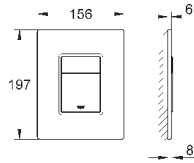

GROHE ПАНЕЛИ СМЫВА ДЛЯ УНИТАЗА

Артикул

Цвет

Цена брутто /
РРЦ с НДС, €

38 845 LS0
38 845 KS0
38 845 MF0

белая луна
черный бархат
хром/да Винчи белый

223,20
223,20
238,80

Skate Cosmopolitan

Накладная панель

со стеклянной поверхностью, 2 объема смыва или прерывание смыва
старт/стоп, для пневматического смывного клапана, для вертикального и
горизонтального монтажа, 156 x 197 мм, сделано из безопасного стекла,
крепежный набор

не подходит для смывного бачка 6 л

GROHE EcoJoy Технология совершенного потока

при уменьшенном расходе воды

для Rapid SL и Uniset со смывным бачком GD 2

для установки Rapid SLX необходимо заказать ревизионный короб

66 791 000 (приобретается отдельно)