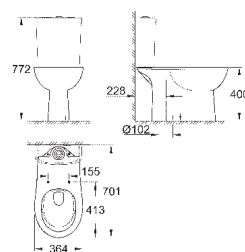

39 429 000

альпин-белый

114,16

омыв всей окружности чаши
безободковый
Вертикальный выпуск, скрытый
объем смыва 6/3 л
с креплением
бачок заказывается дополнительно
санитарная керамика
для сиденья с крышкой для унитаза 39 492 000 (стандартный) или 39 493 000
(с механизмом плавного закрытия)
9 шт. на паллете

КЕРАМИКА