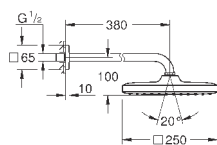

26 687 000

хром

181,28

то же, тыльная часть головки верхнего душа белая

26 664 000

хром

156,25

Tempesta 250

Верхний душ с потолочным душевым кронштейном 142 мм, 1 режим струи

включает в себя:

верхний душ Tempesta 250 (26 662)

один вид струи:

Rain

полностью хромированные поверхности

потолочный душевой кронштейн 142 мм (28 724)

GROHE EcoJoy ограничитель расхода воды 9,5 л/мин

GROHE DreamSpray превосходный поток воды

GROHE StarLight хромированная поверхность

система **SpeedClean** против известковых отложений

внутренний охлаждающий канал для продолжительного срока службы

минимальное давление 1,0 бар

профессиональная серия