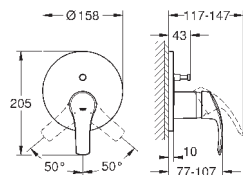

24 043 002

хром

129,60

Eurosmart

Смеситель однорычажный с переключателем на 2 положения

комплект верхней монтажной части для
GROHE Rapido SmartBox 35 600 000 (универсальная встраиваемая часть)
GROHE SilkMove керамический картридж Ø 46 мм
GROHE StarLight хромированная поверхность
с настенными розетками **GROHE FastFixation** (скрытые
эксцентрики, уплотнение, скрытый монтаж)
металлическая накладная панель, регулируемая на 6°
металлический рычаг
автоматический переключатель на 2 положения
распределение расхода:
выход В = 27 л/мин,
выход С = 27 л/мин
без встраиваемой части

35 600 000

72,00

GROHE Rapido SmartBox Универсальная встроенная часть