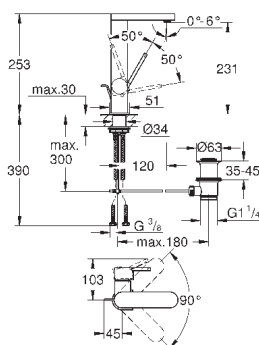

23 872 003

хром

255,60

GROHE Plus
Смеситель однорычажный для раковины DN 15 M-Size

монтаж на одно отверстие
металлический рычаг
GROHE SilkMove керамический картридж **28 мм**
с ограничителем температуры
GROHE StarLight хромированная поверхность
GROHE EcoJoy SpeedClean аэратор с ограничением расхода воды 5,7 л/мин
GROHE AquaGuide регулируемый аэратор
система быстрого монтажа
поворотный излив с удобным возвратным механизмом
область поворота 90°
смеситель с гладким корпусом и нажимным сливным гарнитуром 1 1/4"
гибкая подводка

new

23 851 003

хром

286,80

23 851 DC3

суперсталь

389,53

23 851 AL3

темный графит, матовый

445,18

GROHE Plus
Смеситель однорычажный для раковины 1/2" L-Size

монтаж на одно отверстие
металлический рычаг
GROHE SilkMove керамический картридж **28 мм**
с ограничителем температуры
GROHE StarLight хромированная поверхность
GROHE EcoJoy SpeedClean аэратор с ограничением расхода воды 5,7 л/мин
GROHE AquaGuide регулируемый аэратор
система быстрого монтажа
поворотный излив с удобным возвратным механизмом
область поворота 90°
сливной гарнитур 1 1/4"
гибкая подводка

new