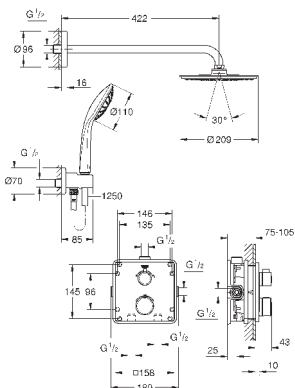

34 734 000

хром

920,40

Grotherm

Набор для комплектации душа с Rainshower Cosmopolitan 210

включает в себя:

Grotherm комплект готового монтажа с Aquadimmer (24 079)

GROHE Rapido SmartBox Универсальная встраиваемая часть, 1/2" (35 600)

Rainshower Cosmopolitan Верхний душ 210 (28 368 000)

Душевой кронштейн Rainshower 422 мм (26 146 000)

ручной душ Euphoria (27 265)

подключение для душевого шланга (28 628)

душевой шланг Silverflex 1.250 мм (28 362)