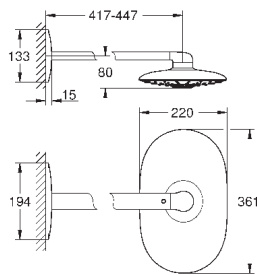

Rainshower Duo 360

Верхний душ с душевым кронштейном 450 мм, 2 режима струи
включает в себя:

Rainshower Duo 360 Верхний душ

2 вида струи:

GROHE PureRain/GROHE Rain O² spray* и TrioMassage
горизонтальный душевой

кронштейн 450 мм

GROHE DreamSpray превосходный поток воды

GROHE StarLight хромированная поверхность

система **SpeedClean** против известковых отложений

внутренний охлаждающий канал для продолжительного срока службы
для встраиваемого блока 26 264 001 – заказывается отдельно

* выбор режима при первой установке; заводская установка:
GROHE PureRain