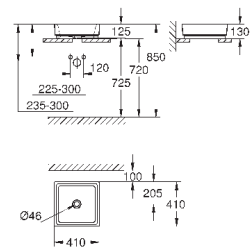

20 шт. на паллете

39 482 00H

альпин-белый

199,28

Керамика Cube

Раковина свободстоящая 40

без перелива

400 x 400 мм