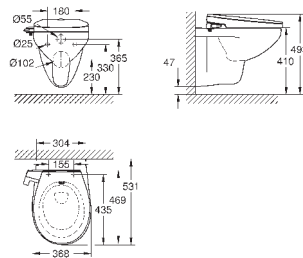

39 651 SH0

альпин-белый

370,00

Керамика Вау

Сиденье-биде с ручным управлением 2 в 1 для подвешного унитаза
включает в себя:

Керамика Вау Сиденье-биде с ручным управлением (39 648 SH0)
Сиденье для унитаза с крышкой

2 независимые душевые форсунки для режимов „подмывание сзади“ и
„дамский душ“

Режим промывки форсунок

Ручное управление ручьяткой, расположенной сбоку; электропитание не
требуется

Регулировка напора воды

Сиденье и крышка унитаза из дюропласта с микролифтом

Подвод воды гибким шлангом, подключение с диаметром 3/8"

Керамика Вау Подвесной унитаз (39 427 000)

для бачка скрытого монтажа

омыв всей окружности чаши

безободковый

горизонтальный выпуск

объем смыва 6/3 л

санитарная керамика