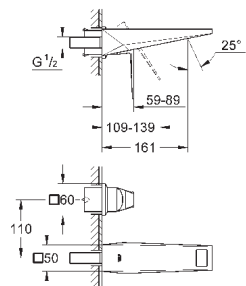

19 781 000
19 781 DC0
19 781 AL0

хром
суперсталь
темный графит, матовый

642,00
951,60
1 087,20

Allure Brilliant
Смеситель для раковины на два отверстия
S-Size

настенный монтаж

без встраиваемого механизма

комплект верхней монтажной части для

23 200

GROHE StarLight хромированная поверхность

GROHE EcoJoy 5.0 л/мин

излив со встроенным аэратором

размер по осям 110 мм

вынос 161 мм

минимальное давление 1,0 бар

19 783 000
19 783 DC0
19 783 AL0

хром
суперсталь
темный графит, матовый

705,60
1 016,40
1 160,40

то же, вынос 210 мм