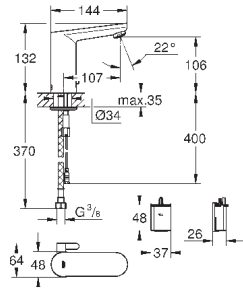

GROHE EUROSMART COSMOPOLITAN E

Артикул

Цвет

Цена брутто /
РРЦ с НДС, €

36 327 001

хром

316,80

Eurosmart Cosmopolitan E

Инфракрасная электроника для раковины 1/2" со смешиванием и с регулируемым ограничителем температуры

с инфракрасным датчиком для двусторонней связи для мониторинга, настройки и сервисного обслуживания

6V литиевая батарейка, тип CR-P2

Срок службы батарейки: прил. 7 лет (150 включений в день)

GROHE EcoJoy - 5,7 л/мин

гибкая подводка

обратный клапан

грязеулавливающие фильтры

со встроенным электромагнитным клапаном

внешняя батарея

система быстрого монтажа

многоступенчатый указатель состояния

батарейки

7 предустановленных режимов:

- автоматический смыв

- термическая дезинфекция

- моющий режим

дополнительные функции и точные настройки с помощью

пульта дистанционного управления 36 407

Одобрено в CE

класс шума I по DIN 4109

тип защиты смесителя IP 59K

минимальное давление 1,0 бар

36 331 001

хром

320,40

то же, со сливным гарнитуром

36 422 000

хром

399,60

Eurosmart Cosmopolitan E

Инфракрасная электроника для раковины 1/2" L-Size

со смешиванием и с регулируемым ограничителем температуры

с инфракрасным датчиком для двусторонней связи для мониторинга, настройки и сервисного обслуживания

6V литиевая батарейка, тип CR-P2

Срок службы батарейки: прил. 7 лет (150 включений в день)

GROHE StarLight поверхность

GROHE EcoJoy - 5,7 л/мин

гибкая подводка

обратный клапан

грязеулавливающие фильтры

со встроенным электромагнитным клапаном

внешняя батарея

система быстрого монтажа

многоступенчатый указатель состояния

батарейки

7 предустановленных режимов:

- автоматический смыв

- термическая дезинфекция

- моющий режим

дополнительные функции и точные настройки с помощью

пульта дистанционного управления 36 407

Одобрено в CE

класс шума I по DIN 4109

тип защиты смесителя IP 59K

минимальное давление 1,0 бар