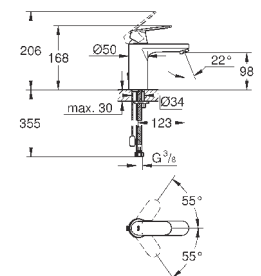

23 326 000

хром

106,80

Eurosmart Cosmopolitan Смеситель однорычажный для раковины DN 15 M-Size

монтаж на одно отверстие
металлический рычаг
GROHE SilkMove керамический картридж 35 мм
GROHE StarLight хромированная поверхность
GROHE EcoJoy - 5,7 л/мин
GROHE FastFixation быстрая монтажная система
цепочка
гибкая подводка
дополнительный ограничитель температуры (46 375 000)