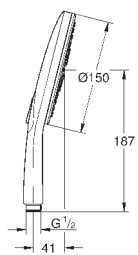

26 554 LS0

белая луна

93,60

Rainshower SmartActive 150

Ручной душ, 3 вида струй

белая душевая поверхность

GROHE Rain с технологией DripStop, Jet с технологией DripStop, ActiveMassage

GROHE EcoJoy ограничитель расхода воды 9,5 л/мин

GROHE DreamSpray превосходный поток воды

GROHE SmartTip выбор режима струи одним нажатием пальца (на кольцо круглой кнопки)

GROHE RainStart - ручной душ всегда начинает работу с режима Rain

GROHE StarLight поверхность

система **SpeedClean** против известковых отложений

внутренний охлаждающий канал для продолжительного срока службы

универсальное крепление, подходящее к любому стандартному шлангу

может использоваться с проточным водонагревателем

минимальное давление 1,0 бар