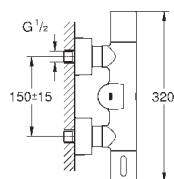

Eurosmart Cosmopolitan E Special

Инфракрасная электроника для душа с термостатической регулировкой температуры

с инфракрасным датчиком для двусторонней связи для мониторинга, настройки и сервисного обслуживания

6V литиевая батарейка, тип CR-P2

Срок службы батарейки: approx. 7 лет (150 включений в день)

эргономичная металлическая рукоятка

GROHE StarLight хромированная поверхность

GROHE CoolTouch

обратный клапан

грязеулавливающие фильтры

GROHE SafetyPlus

ручка температуры с регулируемым

стопором безопасности от 35°C до 43°C

металлический ограничитель температуры

полная несмешанная горячая или холодная вода в крайнем положении

рукоятки для отбора проб легионеллы

отвод для душа снизу 1/2" со встроенным

обратным клапаном

S-образные эксцентрики

самоуплотняющиеся розетки

многоступенчатый указатель состояния

батарейки

7 предустановленных режимов:

- автоматический смыв
- термическая дезинфекция
- моющий режим

дополнительные функции и точные настройки с помощью

пульта дистанционного управления 36 407

Одобрено в CE

класс шума I по DIN 4109