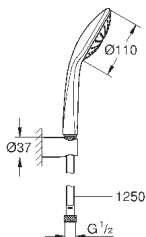

27 354 000

хром

50,40

Euphoria 110 Mono

Душевой набор с 1 режимом струи

включает в себя: ручной душ Mono (27 265), Настенный держатель (27 056), душевой шланг Silverflex 1.250 мм (28 362)

GROHE DreamSpray превосходный поток воды

GROHE StarLight хромированная поверхность

система **SpeedClean** против известковых отложений

внутренний охлаждающий канал для продолжительного срока службы

Twistfree против перекручивания шланга

может использоваться с проточным водонагревателем

минимальное давление 1,0 бар