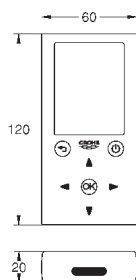

Пульт дистанционного управления
для всей инфракрасной электроники и GROHE Blue Home
мониторинг
версия программного обеспечения и статистика по использованию
цикл термической дезинфекции (для инфракрасной электроники)
цикл автоматической промывки (для инфракрасной электроники)
режим промывки (для GROHE Blue Home)
остаточный ресурс фильтра и баллона с газом CO2 (для GROHE Blue Home)
конфигурация
режим очистки вкл/выкл
термическая дезинфекция (для инфракрасной электроники)
диапазон чувствительности
задержка до выключения воды (для инфракрасной электроники)
автоматическая промывка (для инфракрасной электроники)
ресурс фильтра (для GROHE Blue Home)
сервисное обслуживание
- индикатор работы сенсора
- возврат к заводским или пользовательским настройкам
сервисный режим
демонстрационный режим
коды ошибок (для GROHE Blue Home)

Аккумуляторная батарея: 3 x 1.5 V DC (AAA)