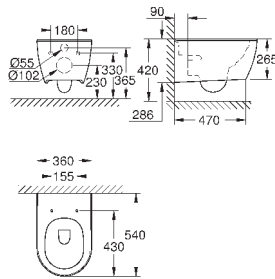

39 570 000

альпин-белый

148,82

Essence
Полупьедестал

с креплением
санитарная керамика

39 571 00H

альпин-белый

354,70