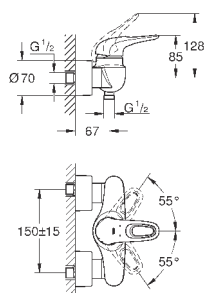

23 720 003
23 720 LS3

хром
белая луна/хром

103,20
133,20

Eurostyle
Смеситель однорычажный для биде DN 15 S-Size

монтаж на одно отверстие
металлический рычаг (без отверстия)
GROHE SilkMove керамический картридж 35 мм
регулировка расхода воды
с ограничителем температуры
GROHE StarLight хромированная поверхность
GROHE EcoJoy - 5,7 л/мин
GROHE FastFixation быстрая монтажная система
с шаровым шарниром
сливной гарнитур 1 1/4"
гибкая подводка