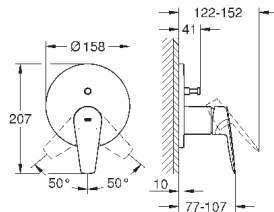

24 162 001

хром

по запросу

BauEdge

Смеситель однорычажный с переключателем на 2 положения

металлический рычаг

комплект верхней монтажной части для

GROHE Rapido SmartBox 35 600 000 (универсальная встраиваемая часть)

GROHE Longlife Керамический картридж 46 мм

GROHE StarLight хромированная поверхность

с настенными розетками **GROHE FastFixation** (скрытые

эксцентрики, уплотнение, скрытый монтаж)

металлическая накладная панель, регулируемая на 6°

автоматический переключатель на 2 положения

распределение расхода:

выход В = 27 л/мин,

выход С = 27 л/мин

без встраиваемой части

профессиональная серия