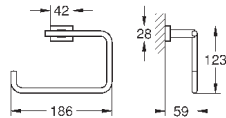

Артикул

Цвет

Цена брутто /
РРЦ с НДС, €

40 754 001

хром

44,03

Essentials Cube
Мыльница с держателем

стекло / металл
включает в себя:
держатель (40 508 001)
мыльница (40 368 001)
скрытое крепление
GROHE StarLight хромированная поверхность