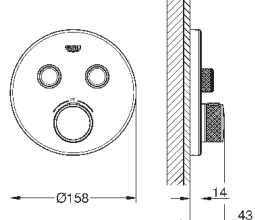

GROHE GROHTHERM SMARTCONTROL

Артикул

Цвет

Цена брутто /
РРЦ с НДС, €

ТЕРМОСТАТЫ

29 151 LSO

белая луна

651,60

Grotherm SmartControl

Термостат для встраиваемого монтажа на 2 выхода

комплект верхней монтажной части для GROHE Rapido SmartBox 35 600 000 (универсальная встраиваемая часть) металлическая накладная панель с **GROHE FastFixation** (скрытые эксцентрики, уплотнение, скрытый монтаж), регулируемая на 6° **GROHE StarLight** поверхность

SmartControl нажать для вкл/выкл, повернуть для увеличения напора воды от режима EcoJoy до максимального напора воды заменяемые символы

GROHE TurboStat встроенный термоэлемент

ProGrip эргономичные рукоятки с рифленной поверхностью

GROHE SafeStop стопор безопасности при 38°C

GROHE SafeStop Plus опционно ограничитель температуры на 43°C / 46°C, включен

встроенные обратные клапаны и грязеулавливающие фильтры возможность одновременного включения нескольких точек водоотвода лицевая панель из акрилового стекла в цвете белая луна без встраиваемой части

распределение расхода:
выход B = 24 л/мин
выход C = 26 л/мин

выход B+C = 29 л/мин

35 600 000

72,00

GROHE Rapido SmartBox Универсальная встроенная часть

29 904 LSO

белая луна

692,40

Grotherm SmartControl

Термостат для встраиваемого монтажа на 3 выхода

комплект верхней монтажной части для GROHE Rapido SmartBox 35 600 000 (универсальная встраиваемая часть) металлическая накладная панель с **GROHE FastFixation** (скрытые эксцентрики, уплотнение, скрытый монтаж), регулируемая на 6° **GROHE StarLight** поверхность

SmartControl нажать для вкл/выкл, повернуть для увеличения напора воды от режима EcoJoy до максимального напора воды заменяемые символы

GROHE TurboStat встроенный термоэлемент

ProGrip эргономичные рукоятки с рифленной поверхностью

GROHE SafeStop стопор безопасности при 38°C

GROHE SafeStop Plus опционно ограничитель температуры на 43°C / 46°C, включен

встроенные обратные клапаны и грязеулавливающие фильтры возможность одновременного включения нескольких точек водоотвода лицевая панель из акрилового стекла в цвете белая луна без встраиваемой части

распределение расхода:
выход A = 23 л/мин
выход B = 27 л/мин

выход C = 23 л/мин
выход A + B = 33 л/мин
выход A + B + C = 36 л/мин