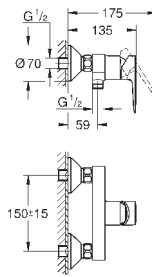

new

23 331 001

хром

64,00

BauEdge

Смеситель однорычажный для биде DN 15
монтаж на одно отверстие
металлический рычаг

GROHE Longlife керамический картридж 28 мм
с ограничителем температуры

GROHE StarLight хромированная поверхность

GROHE EcoJoy - 5,7 л/мин

с шаровым шарниром

система быстрого монтажа

рычажный донный клапан 1 1/4", пластик

гибкая подводка

профессиональная серия

new

23 635 001

хром

64,00

BauEdge

Смеситель однорычажный для душа, DN 15
настенный монтаж
металлический рычаг

GROHE Longlife керамический картридж 35 мм
с ограничителем температуры

GROHE StarLight хромированная поверхность

регулировка расхода воды

отвод для душа снизу 1/2" со встроенным

обратным клапаном

с защитой от обратного потока

скрытые S-образные эксцентрики

отражатель из металла

профессиональная серия

new

29 078 001

хром

103,26

BauEdge

Смеситель однорычажный для душа, DN 15
скрытый монтаж

включает в себя:

комплект готового монтажа

металлический рычаг

корпус встраиваемого смесителя

GROHE Longlife Керамический картридж 46 мм

GROHE StarLight хромированная поверхность

регулировка расхода воды

уплотнитель розетки и рычага

дополнительный ограничитель температуры (46 375 000)

профессиональная серия

new

24 161 001

хром

по запросу

BauEdge

Смеситель однорычажный для душа, DN 15
металлический рычаг

комплект верхней монтажной части для

GROHE Rapido SmartBox 35 600 000 (универсальная встраиваемая часть)

GROHE Longlife Керамический картридж 46 мм

GROHE StarLight хромированная поверхность

с настенными розетками **GROHE FastFixation** (скрытые

эксцентрики, уплотнение, скрытый монтаж)

металлическая накладная панель, регулируемая на 6°

распределение расхода:

выход В или С = 30 л/мин

без встраиваемой части

профессиональная серия