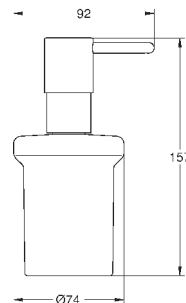

40 394 001
40 394 EN1

хром
матовый никель

22,43
35,89

Essentials
Дозатор жидкого мыла

стекло / металл
объем 160 мл
подходит для держателей:
Essentials (40 369 xx1)
Essentials Cube (40 508)
Bau Cosmopolitan (40 585)
Essentials Authentic (40 652)
GROHE StarLight хромированная поверхность