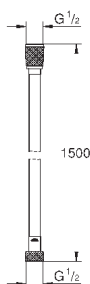

GRÖNE ДУШЕВЫЕ ШЛАНГИ

Артикул Цвет Цена брутто / РРЦ с НДС, €

26 346 000 хром 24,92

Silverflex Longlife
Душевой шланг Twistfree 1500
1500 мм

Гладкая поверхность, легко чистится
усиленный (Longlife)
усиленное исполнение
предел прочности 500 N
максимальное давление опрессовки до 12 бар
Термостойкость до 75°C
AntiFold защита от залама
универсальное соединение G 1/2" x 1/2"
поворотный конус для функции Twistfree
GROHE StarLight хромированная поверхность
блистерная упаковка

26 335 000 хром 22,45

то же, 1250 мм

26 334 000 хром 19,97

то же, 1000 мм