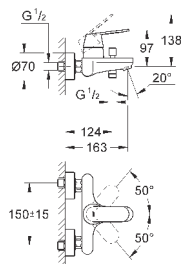

32 831 000

хром

114,00

Eurosmart Cosmopolitan

Смеситель однорычажный для ванны, DN 15

настенный монтаж

металлический рычаг

GROHE SilkMove керамический картридж Ø 46 мм

GROHE StarLight хромированная поверхность

регулировка расхода воды, возможность установки мин. расхода 2,5 л/мин.

автоматический переключатель: ванна/душ

аэратор

встроенный обратный клапан в душевом отводе 1/2"

скрытые S-образные эксцентрики

с защитой от обратного потока

дополнительный ограничитель температуры (46 308 000)

класс шума I по DIN 4109