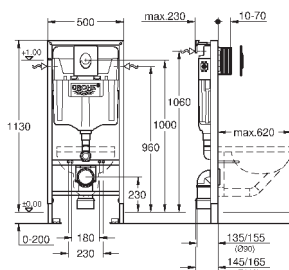

38 721 001

хром

237,60

Rapid SL
Rapid SL 3 в 1 в сборе, для подвесного унитаза,
монтажная высота 1.13 м

смывной бачок GD 2

включает в себя:

Rapid SL для подвесного унитаза (38 528 001)

с накладной панелью Skate Air, для вертикального монтажа (38 505 000), хром

Rapid SL Настенный уголок (38 558 00M)