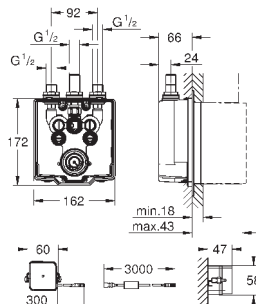

Eurosmart Cosmopolitan E

Встраиваемый механизм

для душа

со встроенным термостатом

подходит для инфракрасной электроники 36 456 000

2 запорных клапана

обратные клапаны с фильтрами

соединительная коробка для электропитания

с адаптером 100-240 V переменного тока, 50-60 Hz, 6,75 V постоянного тока

обеспечивает гидроизоляцию конструкции стен, окружающих встраиваемый механизм

с уплотнительной втулкой

47 780 000

136,80