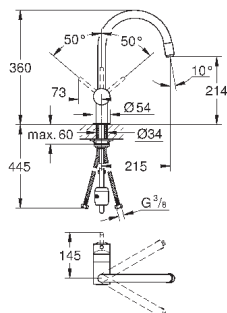

цанговый зажим 3/8"

система быстрого монтажа

дополнительный ограничитель температуры (46 308 000)

GROHE MINTA / MINTA SMARTCONTROL / MINTA TOUCH

Артикул

Цвет

Цена брутто /
РРЦ с НДС, €

32 918 000
32 918 DC0