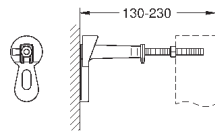

Rapid SL

Настенный уголок

для монтажа перед стеной
для крепления элементов к капитальной стене или перед стеной-перегородкой бесступенчатая регулировка глубины от 130 - 203 мм
облицовка для одиночного или рельсового монтажа
крепежный материал
2 шт