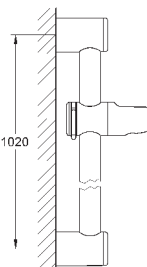

28 621 000

хром

98,40

Relexa

Душевая штанга, 1000 мм

Ø 28 мм

с настенными креплениями

поворотный держатель с

фиксацией по высоте

изменение угла наклона при помощи

раcтрового механизма

регулировка высоты с помощью винта

GROHE StarLight хромированная поверхность