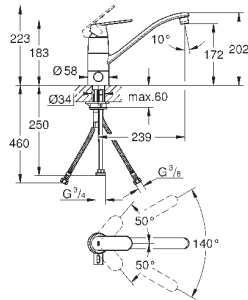

31 161 000

хром

218,40

Eurosmart Cosmopolitan

Смеситель однорычажный для мойки, DN 15

со встроенным запорным клапаном

с низким изливом

монтаж на одно отверстие

GROHE StarLight поверхность

GROHE SilkMove керамический картридж Ø 46 мм

аэратор

регулировка расхода воды

поворотный трубкообразный излив

область поворота 140°

гибкая подводка

система быстрого монтажа