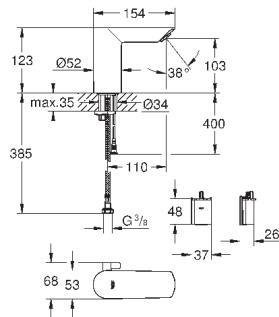

36 451 000

хром

224,40

Bau Cosmopolitan E

Инфракрасная электроника для раковины 1/2" со смешиванием и с регулируемым ограничителем температуры

с инфракрасным датчиком для двусторонней связи для мониторинга, настройки и сервисного обслуживания

6V литиевая батарейка, тип CR-P2

Срок службы батарейки: прил. 7 лет (150 включений в день)

GROHE StarLight хромированная поверхность

GROHE EcoJoy - 5,7 л/мин

GROHE Zero Раздельные пути подачи воды - не содержит никеля и свинца

корпус выполнен из композитного полимера

гибкая подводка

обратный клапан

грязеулавливающие фильтры

со встроенным электромагнитным клапаном

внешняя батарея

система быстрого монтажа

многоступенчатый указатель состояния

батарейки

7 предустановленных режимов:

- автоматический смыв

- термическая дезинфекция

- мойший режим

дополнительные функции и точные настройки с помощью

пульт дистанционного управления 36 407

Одобрено в CE

класс шума I по DIN 4109

тип защиты смесителя IP 59

36 452 000

хром

210,00