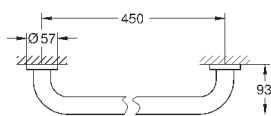

40 793 001	хром	62,34
40 793 DC1	суперсталь	87,26

Essentials

Ручка для ванной

металл

507 мм (функциональная длина 450 мм)

скрытое крепление

GROHE StarLight хромированная поверхность

Шурупы и дюбели в комплекте