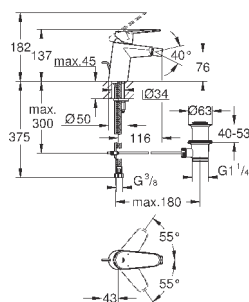

GROHE EURODISC COSMOPOLITAN

Артикул

Цвет

Цена брутто /
РРЦ с НДС, €

33 244 002

хром

156,00

Eurodisc Cosmopolitan
Смеситель однорычажный для биде DN 15
S-Size

металлический рычаг
монтаж на одно отверстие
GROHE SilkMove керамический картридж 35 мм
регулировка расхода воды
возможность установки мин. расхода 2,5 л/мин.
GROHE StarLight хромированная поверхность
GROHE FastFixation Plus Монтажная система с центрирующей направляющей
аэратор с шаровым шарниром
сливной гарнитура 1 1/4"
гибкая подводка
минимальное давление 1,0 бар
дополнительный ограничитель температуры (46 375 000)
класс шума I по DIN 4109

33 569 002

хром

156,00