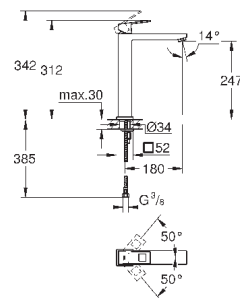

23 135 AL0

темный графит, матовый

386,57

то же, без ограничения расхода воды

23 406 000

хром

268,80

23 406 DC0