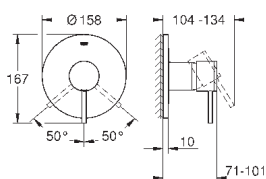

24 065 003	хром	302,40
24 065 DC3	суперсталь	423,60
24 065 GL3	холодный рассвет	454,80
24 065 DA3	теплый закат	454,80
24 065 AL3	темный графит, матовый	484,80

Atrio
Смеситель однорычажный для душа
комплект верхней монтажной части для GROHE Rapido SmartBox 35 600 000 (универсальная встраиваемая часть)
GROHE SilkMove керамический картридж Ø 46 мм
GROHE StarLight хромированная поверхность
с настенными розетками GROHE FastFixation (скрытые эксцентрики, уплотнение, скрытый монтаж)
металлическая накладная панель, регулируемая на 6°
металлический рычаг
распределение расхода:
выход В или С = 30 л/мин
без встраиваемой части

35 600 000 72,00
GROHE Rapido SmartBox Универсальная встраиваемая часть