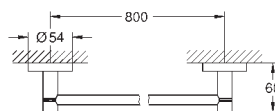

Essentials

Держатель для банного полотенца

металл

654 мм (функциональная длина 600 мм)

скрытое крепление

GROHE StarLight хромированная поверхность

Шурупы и дюбели в комплекте

40 386 001	хром	54,85
40 386 DC1	суперсталь	76,79
40 386 BE1	никель глянec	82,28
40 386 EN1	матовый никель	87,76
40 386 GL1	холодный расcвет	82,28
40 386 GN1	холодный расcвет, матовый	87,76
40 386 DA1	теплый закат	82,28
40 386 DL1	теплый закат, матовый	87,76
40 386 A01	темный графит	82,28
40 386 AL1	темный графит, матовый	87,76