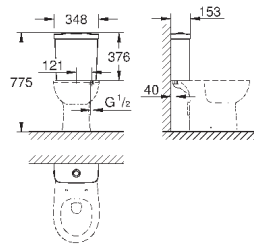

GROHE КЕРАМИКА ВАУ

Артикул

Цвет

Цена брутто /
РРЦ с НДС, €

39 436 000

альпин-белый

74,39

**Керамика Вау
Бачок**

наполнение снизу
скрытые наполнение и выпуск
со смывным клапаном
санитарная керамика
24 шт. на паллете