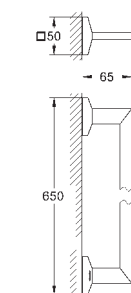

40 496 000

хром

244,30

Allure Brilliant
держатель для полотенца
две рукоятки неповоротные
длина 431 мм
скрытое крепление
GROHE StarLight хромированная поверхность

40 497 000

хром

633,25

Allure Brilliant
Держатель для банного полотенца
650 мм (функциональная длина 600 мм)
металл
скрытое крепление
GROHE StarLight хромированная поверхность