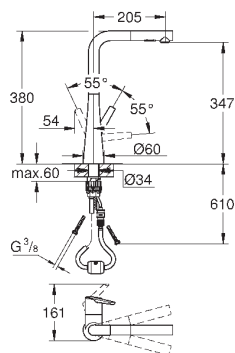

GROHE Zero Раздельные пути подачи воды - не содержит никеля и свинца

GROHE ZEDRA / ZEDRA SMARTCONTROL / ZEDRA TOUCH

Артикул

Цвет

Цена брутто /
РРЦ с НДС, €

32 553 002
32 553 DC2

хром
суперсталь

378,00
492,00