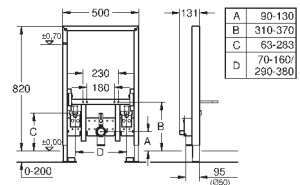

Rapid SL

Инсталляция для биде, монтажная высота 0.82 м

самонесущая стальная рама с порошковым напылением

для монтажа перед стеной или стеной перегородкой

предварительная сборка в комплекте

регулируемые по высоте подключения

к объекту и смесителю

быстрая регулировка по высоте

крепежный материал

болты-держатели для биде

смывное колено, выдерживающее

высокую температуру, DN 50

уплотнение Ø 32 мм

2 звукоизоляционных подключения

смесителя DN 15

крепежный материал для биде

для монтажа перед стеной необходимо заказать настенные уголки

38 558 00M (продаются отдельно)

38 558 00M

18,00