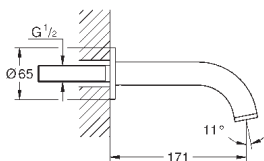

13 139 003	хром	237,60
13 139 DC3	суперсталь	332,40
13 139 GL3	холодный рассвет	356,40
13 139 DA3	теплый закат	356,40
13 139 AL3	темный графит, матовый	380,40

Atrio
Излив для ванны
настенный монтаж
GROHE StarLight хромированная поверхность
аэратор
вынос 171 мм
минимальное давление 1,0 бар

29 118 000	хром	471,60
29 118 DC0	суперсталь	663,60
29 118 GL0	холодный рассвет	711,60
29 118 DA0	теплый закат	711,60
29 118 AL0	темный графит, матовый	758,40