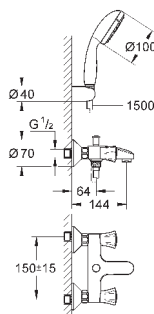

25 460 10A

хром

148,80

Costa L

Смеситель для ванны, 1/2"

настенный монтаж
металлические рукоятки, с теплоизоляцией, привинчивающаяся, вентиль
Longlife с резиновым
уплотнением
автоматический переключатель: ванна/душ
аэратор
скрытые S-образные эксцентрики

с душевым набором
включает в себя:
ручной душ Tempesta 100, один вид струи, 9,5 л/мин (27 923)
настенный держатель ручного душа (28 605)
душевой шланг Relaxaflex 1500 мм 1/2" x 1/2" (28 151)
GROHE StarLight хромированная поверхность