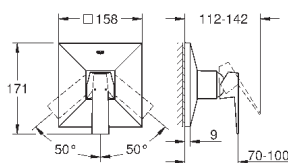

23 117 000	хром	598,80
23 117 DC0	суперсталь	889,20
23 117 AL0	темный графит, матовый	1 016,40

Allure Brilliant
Смеситель однорычажный для биде
DN 15
M-Size
монтаж на одно отверстие
GROHE SilkMove керамический картридж 28 мм
ограничитель температуры
GROHE StarLight хромированная поверхность
GROHE FastFixation быстрая монтажная система
аэратор с шаровым шарниром
сливной гарнитур 1 1/4"
гибкая подводка