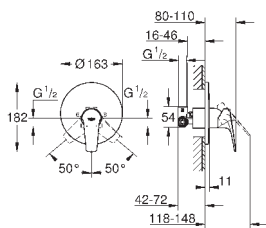

скрытые S-образные эксцентрики

металлическая розетка

минимальное давление 1,0 бар

GROHE EcoJoy Технология совершенного потока

при уменьшенном расходе воды

29 112 000

хром

108,00