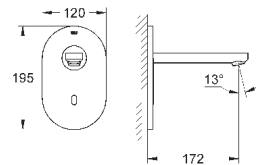

36 273 000

хром

380,40

Еuroeco Cosmopolitan E

Инфракрасная электроника для раковины без смешивания

с инфракрасным датчиком для двусторонней связи для мониторинга, настройки и сервисного обслуживания для холодной или смешанной воды
с адаптером 100-230 V переменного тока, 50-60 Hz, 6 V постоянного тока
GROHE EcoJoy - 5,7 л/мин

хромированная розетка

хромированный излив

вынос 172 мм

7 предустановленных режимов:

- автоматический смыв
- термическая дезинфекция
- моющий режим

дополнительные функции и точные настройки с помощью пульта дистанционного управления 36 407
комплект верхней монтажной части

для скрытого монтажного короба

36 336 001/36 337 001

Одобрено в CE

класс шума I по DIN 4109

минимальное давление 1,0 бар