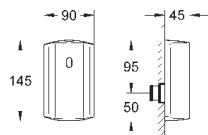

Tectron

Электроника для переоснащения

с инфракрасным датчиком для двусторонней связи для мониторинга, настройки и сервисного обслуживания

6V литиевая батарейка, тип CR-P2

Срок службы батарейки: прилб. 7 лет (150 включений в день)

наружный монтаж

для встраиваемого смывного

устройства для писсуара 37 017 и DAL 509

металлический корпус 145 x 90 x 45 мм

магнитный клапан DN 15,

с грязеулавливающим фильтром

многоступенчатый указатель состояния

батарейки

7 предустановленных режимов:

- автоматический смыв

- моющий режим

предварительная промывка вкл/выкл

дополнительные функции и точные настройки с помощью

пульта дистанционного управления 36 407

регулируемое время смыва, настраиваемое вручную

или с помощью пульта управления

Одобрено в CE