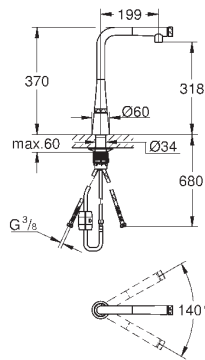

GROHE ZEDRA / ZEDRA SMARTCONTROL / ZEDRA TOUCH

Артикул

Цвет

Цена брутто /
РРЦ с НДС, €

31 593 002
31 593 DC2

хром
суперсталь

554,40
720,00

Zedra SmartControl

Смеситель для мойки с управлением SmartControl

монтаж на одно отверстие

GROHE StarLight хромированная поверхность

с выдвижным аэратором, ламинарная струя

металлическая лейка

GROHE Magnetic Docking гарантирует легкое вытяжение и возврат головки аэратора в исходное положение

SmartControl нажать для вкл/выкл, повернуть для увеличения напора

воды от режима EcoJoy до максимального напора воды

регулировка температуры воды с помощью смешивающего устройства,

расположенного на корпусе смесителя

поворотный трубкообразный излив

область поворота 140°

с защитой от обратного потока

гибкая подводка

GROHE FastFixation Plus - сверхбыстрая и простая установка - не требуется никаких инструментов

GROHE Zero Раздельные пути подачи воды - не содержит никеля и свинца

30 219 002
30 219 DC2

хром
суперсталь

705,60
916,80

Zedra Touch

Сенсорный однорычажный смеситель для мойки 1/2"

Touch: включение подачи воды прикосновением голы части руки

электропитание от литиевой батарейки 6 V,

тип CR-P2

Одобрено в CE

магнитный клапан

фиксированный расход воды при подаче воды с использованием сенсора

автоматическое безопасное выключение

подачи воды после 60 сек. непрерывной

работы (заводская настройка)

тип защиты IP 44

GROHE StarLight хромированная поверхность

GROHE SilkMove керамический картридж 35 мм

GROHE Zero Раздельные пути подачи воды - не содержит никеля и свинца

GROHE Magnetic Docking гарантирует легкое вытяжение и возврат головки аэратора в исходное положение

выдвижная лейка с 3 режимами струи

переключение: ламинарный режим струи/SpeedClean, душевой jet/GROHE

Blade режим jet (снижает расход воды до 70 % и увеличивает напор воды)

функция stop - кнопка паузы, чтобы остановить поток воды

автоматическое возвратное переключение на ламинарный режим струи

регулировка расхода воды

поворотный трубкообразный излив

радиус поворота 360°

с защитой от обратного потока

гибкая подводка