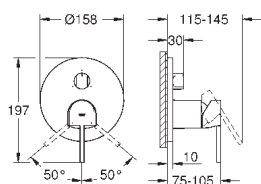

24 093 003	хром	231,60
24 093 DC3	суперсталь	313,20
24 093 AL3	темный графит, матовый	357,60

GROHE Plus

Смеситель однорычажный с переключателем на 3 положения

комплект верхней монтажной части для
GROHE Rapido SmartBox 35 600 000 (универсальная встраиваемая часть)

GROHE SilkMove керамический картридж Ø 46 мм

GROHE StarLight хромированная поверхность
с настенными розетками **GROHE FastFixation** (скрытые
эксцентрики, уплотнение, скрытый монтаж)

металлическая накладная панель, регулируемая на 6°

металлический рычаг
переключатель на 3 положения

распределение расхода:
выход А = 27 л/мин
выход В = 27 л/мин
выход С = 27 л/мин
без встраиваемой части

35 600 000		72,00
GROHE Rapido SmartBox Универсальная встроенная часть