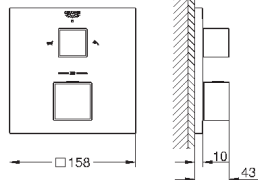

GROHE GROHTHERM ТЕРМОСТАТЫ С 2 РУКОЯТКАМИ

Артикул

Цвет

Цена брутто /
РРЦ с НДС, €

ТЕРМОСТАТЫ

24 155 000	хром	513,60
24 155 DC0	суперсталь	706,80
24 155 AL0	темный графит, матовый	807,60

Grotherm Cube

Термостат для ванны с переключателем на 2 положения

комплект верхней монтажной части для
GROHE Rapido SmartBox 35 600 000 (универсальная встраиваемая часть)

GROHE TurboStat встроенный термoeлемент
с настенными розетками **GROHE FastFixation** (скрытые
эксцентрики, уплотнение, скрытый монтаж)

металлическая накладная панель, регулируемая на 6°

графическое обозначение: ванна и душ

GROHE SafeStop стопор безопасности при 38°C

GROHE SafeStop Plus опционно ограничитель температуры на 43°C / 46°C,
включен

GROHE AquaDimmer, встроенный переключатель

распределение расхода:

выход В = 27 л/мин,

выход С = 30 л/мин

без встраиваемой части

35 600 000		72,00
GROHE Rapido SmartBox Универсальная встроенная часть