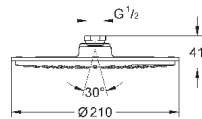

GROHE ВЕРХНИЕ ДУШИ

Артикул

Цвет

Цена брутто /
РРЦ с НДС, €

28 368 LS0

белая луна/хром

376,80

Rainshower Cosmopolitan 210

Верхний душ с одним режимом

Rain

нормальная струя при давлении от 0,5 бар

белая душевая поверхность

Ø 210 мм

металл

с шаровым шарниром

угол поворота ± 15°

резьбовое соединение 1/2"

GROHE DreamSpray превосходный поток воды

GROHE StarLight хромированная поверхность

система **SpeedClean** против известковых отложений

может использоваться с проточным водонагревателем

верхний душ используется только с

кронштейнами 28 384, 28 497, 28 576, 28 724

27 134 000

хром

112,80