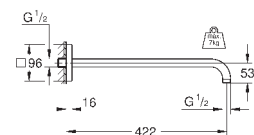

26 145 000

хром

75,60

Rainshower

Душевой кронштейн 422 мм

металл

резьбовое соединение 1/2"

с квадратной розеткой