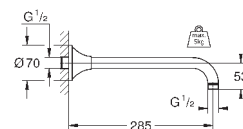

27 986 000

хром

96,00

27 986 IGO

хром/золото

124,80

Rainshower Grandera
Душевой кронштейн 285 мм
вынос 282 мм
металл
резьбовое соединение 1/2"
Grandera розетка
GROHE StarLight хромированная поверхность
минимальное давление 1,0 бар