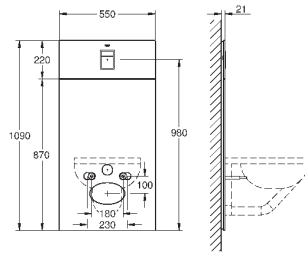

39 374 LSO

белая луна

838,80

Стекланный модуль

для Rapid SL и Uniset

со смывным бачком GD 2

для монтажа унитаза-биде Sensia Arena или стандартных подвесных унитазов

Для кафельных / оштукатуренных стен

Двухсекционная стеклянная крышка из закаленного безопасного стекла (8 мм)

съемная верхняя часть для технического обслуживания

панель смыва Skate Cosmopolitan (хром) располагается на одном уровне со стеклянным модулем

HPL Декоративная панель с технологическими отверстиями для труб

Панель со встроенными подключениями к воде для унитаза-биде Sensia Arena

монтажная панель с серебряным обрамлением

со звукоизоляционным набором

с принадлежностями для монтажа стеклянного модуля и подвесного унитаза