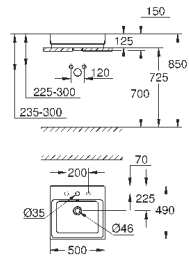

39 478 00H

альпин-белый

235,06

Керамика Cube

Раковина накладная 50

глазурованная задняя сторона

1 отверстие под смеситель, 2 намеченных отверстия

с переливом

500 x 490 мм

с креплением

санитарная керамика

Износостойкое покрытие **PureGuard** и анти-бактериальное глазирование