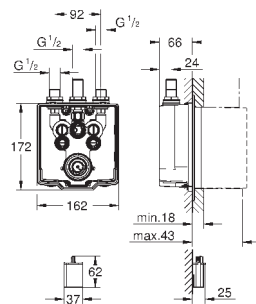

36 458 000

670,80

Eurosmart Cosmopolitan E

Встраиваемый механизм

для душа

со встроенным термостатом
подходит для инфракрасной электроники 36 456 000

2 запорных клапана

обратные клапаны с фильтрами