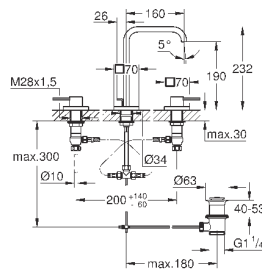

20 188 000

хром

654,00

Allure
Смеситель для раковины на три отверстия, DN 15
M-Size
с длинными рукоятками
металлическая розетка
керамические вентили 1/2", 90°
GROHE StarLight хромированная поверхность
ограничитель расхода 8 л/мин
излив с аэратором
усиленная гибкая подводка
между центральным корпусом и боковыми вентилями
сливной гарнитур 1 1/4"