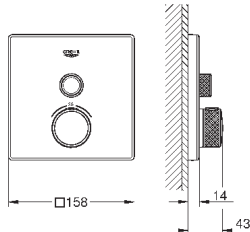

35 600 000		72,00
GROHE Rapido SmartBox Универсальная встроенная часть