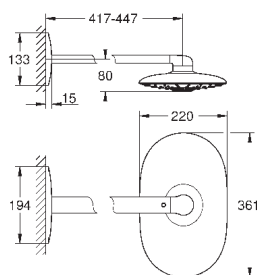

GROHE ВЕРХНИЕ ДУШИ

Артикул

Цвет

Цена брутто /
РРЦ с НДС, €

26 254 000

хром

552,00

Rainshower Duo 360

Верхний душ с душевым кронштейном 450 мм, 2 режима струи
включает в себя:

Rainshower Duo 360 Верхний душ, хромированная душевая поверхность
2 вида струи:

GROHE PureRain/GROHE Rain O² spray* и TrioMassage
горизонтальный душевой

кронштейн 450 мм

GROHE DreamSpray превосходный поток воды

GROHE StarLight хромированная поверхность

система **SpeedClean** против известковых отложений

внутренний охлаждающий канал для продолжительного срока службы
для встраиваемого блока 26 264 001 – заказывается отдельно

* выбор режима при первой установке; заводская установка:
GROHE PureRain