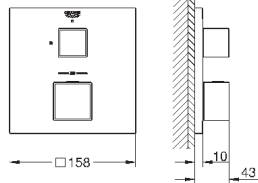

Артикул Цвет Цена брутто / РРЦ с НДС, €

24 153 000	хром	462,00
24 153 DC0	суперсталь	634,80
24 153 AL0	темный графит, матовый	724,80

Grotherm Cube

Термостат для душа с переключателем на 1 положение

комплект верхней монтажной части для GROHE Rapido SmartBox 35 600 000 (универсальная встраиваемая часть)

GROHE TurboStat встроенный термoeлемент с настенными розетками **GROHE FastFixation** (скрытые эксцентрики, уплотнение, скрытый монтаж)

металлическая накладная панель, регулируемая на 6°

GROHE SafeStop стопор безопасности при 38°C

GROHE SafeStop Plus опционно ограничитель температуры на 43°C / 46°C, включен

встроенные обратные клапаны и грязеулавливающие фильтры

керамический запорный вентиль, 120°

распределение расхода:

выход В = 27 л/мин,

выход С = 30 л/мин

без встраиваемой части

35 600 000		72,00
GROHE Rapido SmartBox Универсальная встроенная часть		

24 154 000	хром	513,60
24 154 DC0	суперсталь	706,80
24 154 AL0	темный графит, матовый	807,60

Grotherm Cube

Термостат для душа с переключателем на 2 положения

комплект верхней монтажной части для GROHE Rapido SmartBox 35 600 000 (универсальная встраиваемая часть)

GROHE TurboStat встроенный термoeлемент с настенными розетками **GROHE FastFixation** (скрытые эксцентрики, уплотнение, скрытый монтаж)

металлическая накладная панель, регулируемая на 6°

графическое изображение: верхний душ и ручной душ

GROHE SafeStop стопор безопасности при 38°C

GROHE SafeStop Plus опционно ограничитель температуры на 43°C / 46°C, включен

GROHE AquaDimmer, встроенный переключатель

распределение расхода:

выход В = 27 л/мин,

выход С = 30 л/мин

без встраиваемой части