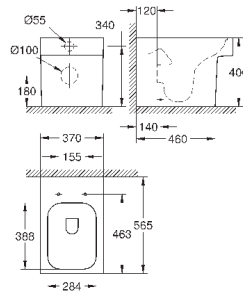

для сиденья с крышкой для унитаза 39 488 000 (с механизмом плавного

закрытия)

12 шт. на паллете

39 485 00N

альпин-белый

464,23

Керамика Cube
Унитаз напольный приставной

для бачка скрытого монтажа