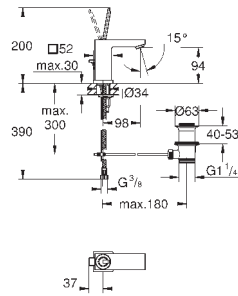

GROHE EUROCUBE JOY

Артикул

Цвет

Цена брутто /
РРЦ с НДС, €

23 654 000

хром

219,60

Eurocube Joy

Смеситель однорычажный для раковины DN 15 S-Size

монтаж на одно отверстие
металлический рычаг

GROHE FeatherControl Joystick картридж

GROHE EcoJoy SpeedClean аэратор с ограничением расхода воды 5,7 л/мин

GROHE FastFixation Plus Система монтажа

сливной гарнитур 1 1/4"

гибкая подводка