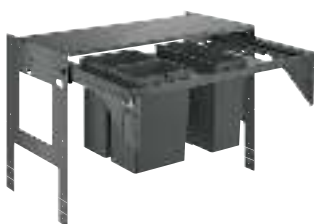

40 983 000

359,00

GROHE Blue

Система сортировки отходов и мусора - 90 см, 8/8/11 л

Монтаж на боковые стенки и фронтальную панель

Полное выдвижение с доводчиком

3 контейнера: 2 по 8 л, 1 на 11 л

Для шкафов шириной 90 см

Высота пространства для установки: не менее 533 мм, не более 573 мм

Совместима с GROHE Blue Home, GROHE Blue Professional и GROHE Red с бойлерами размеров M и L