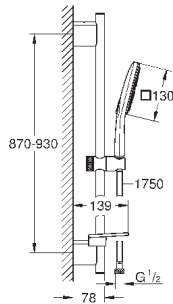

26 586 000

хром

163,20

Rainshower SmartActive 130 Cube
Душевой гарнитур, 3 вида струй

включает в себя:

Rainshower SmartActive 130 Cube Ручной душ (26 550)

душевая штанга 900 мм

с металлическими настенными креплениями

душевой шланг 1750 мм (28 388 000)

Полочка **GROHE EasyReach**

GROHE DreamSpray превосходный поток воды

GROHE StarLight хромированная поверхность

GROHE FastFixation Plus (регулируемое расстояние между настенными креплениями штанги позволяет использовать для монтажа уже имеющиеся отверстия в стене)

GROHE TileFix регулируемая глубина верхнего и нижнего креплений

система **SpeedClean** против известковых отложений

внутренний охлаждающий канал для продолжительного срока службы

Twistfree против перекручивания шланга

может использоваться с проточным водонагревателем

26 587 000

хром

164,40

Аналогичный продукт, с ограничителем потока **GROHE EcoJoy** 9.5 л/мин