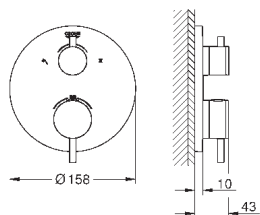

24 135 003	хром	625,20
24 135 DC3	суперсталь	874,80
24 135 GL3	холодный рассвет	937,20
24 135 DA3	теплый закат	937,20
24 135 AL3	темный графит, матовый	999,60

Atrio

Термостат для душа с переключателем на 2 положения

комплект верхней монтажной части для

GROHE Rapido SmartBox 35 600 000 (универсальная встраиваемая часть)

GROHE TurboStat встроенный термoelement

GROHE StarLight хромированная поверхность

металлическая накладная панель, регулируемая на 6°

графическое изображение: верхний душ и ручной душ

GROHE SafeStop стопор безопасности при 38°C

GROHE SafeStop Plus опционно ограничитель температуры на 43°C / 46°C,

включен

GROHE AquaDimmer, встроенный переключатель

металлические рукоятки

распределение расхода:

выход B = 27 л/мин,

выход C = 30 л/мин

без встраиваемой части

35 600 000		72,00
GROHE Rapido SmartBox Универсальная встраиваемая часть