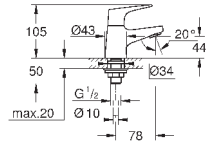

20 575 000

хром

45,60

BauFlow
Вертикальный вентиль, DN 15
XS-Size

монтаж на одно отверстие
металлический рычаг
керамический вентиль
GROHE StarLight хромированная поверхность
GROHE EcoJoy - 5,7 л/мин
крепежная гайка G 1/2"