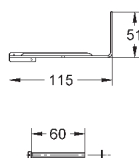

43 617 000

73,20

Кронштейн

для Rapid SL 38 675
исполнение для людей с ограниченными возможностями
для монтажа инфракрасной электроники