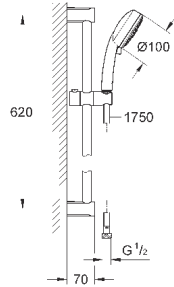

27 579 002

хром

67,20

Tempesta Cosmopolitan 100

Душевой гарнитур, 3 вида струй

включает в себя:

ручной душ (27 574)

душевая штанга, 600 мм (27 521)