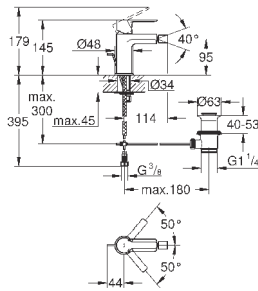

33 848 001
33 848 DC1
33 848 AL1

хром
суперсталь
темный графит, матовый

228,00
331,20
371,58

Lineare
Смеситель однорычажный для биде DN 15
S-Size

монтаж на одно отверстие
металлический рычаг
GROHE SilkMove керамический картридж 28 мм
с ограничителем температуры
GROHE StarLight хромированная поверхность
GROHE FastFixation Plus Система монтажа
аэратор с шаровым шарниром
сливной гарнитуры 1 1/4"
гибкая подводка
минимальное давление 1,0 бар