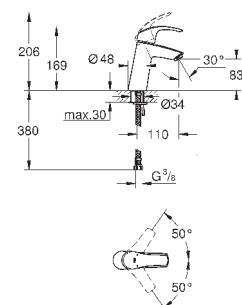

GROHE SilkMove керамический картридж **28 мм**

с ограничителем температуры

GROHE StarLight хромированная поверхность

GROHE EcoJoy - 5,7 л/мин

GROHE FastFixation быстрая монтажная система

цепочка

гибкая подводка