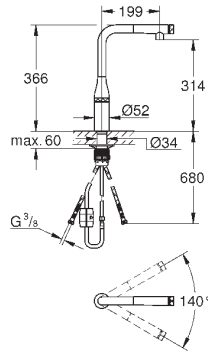

керамические вентили 1/2", 90°

выбор радиуса поворота: 0° / 150° / 360°

гибкая подводка

система быстрого монтажа

аэратор

Артикул

Цвет

Цена брутто /
РРЦ с НДС, €