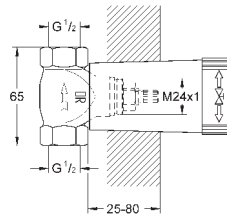

29 811 000

24,00

Встроенный вентиль, 1/2"

предварительно смонтированная керамическая вентильная головка 1/2"

180°

резьбовое соединение 1/2"

выравнивание глубины монтажа за счет

силифона

25 - 80 мм

DR-латунь

29 813 000

34,80

то же, 3/4"