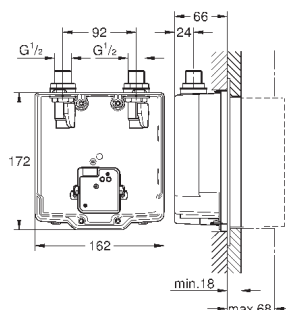

Eurosmart Cosmopolitan E

Скрытый монтажный ящик со смешиванием

для скрытого монтажа

для комплекта верхней монтажной части

2 запорных клапана

корпус со смешивающим устройством

обратный клапан

соединительная коробка для электропитания

для

36 315 000, 36 412 000, 36 376 000

обеспечивает гидроизоляцию конструкции стен, окружающих встраиваемый механизм

с уплотнительной втулкой

36 457 000

хром

834,00

Eurosmart Cosmopolitan E Special

Инфракрасная электроника для душа с термостатической регулировкой температуры

с инфракрасным датчиком для двусторонней связи для мониторинга, настройки и сервисного обслуживания

6V литиевая батарейка, тип CR-P2

Срок службы батарейки: approx. 7 лет (150 включений в день)

эргономичная металлическая рукоятка

GROHE StarLight хромированная поверхность

GROHE CoolTouch

обратный клапан

грязеулавливающие фильтры

GROHE SafetyPlus

ручка температуры с регулируемым

стопором безопасности от 35°C до 43°C

металлический ограничитель температуры

полная несмешанная горячая или холодная вода в крайнем положении

рукоятки для отбора проб легионеллы

отвод для душа снизу 1/2" со встроенным

обратным клапаном

S-образные эксцентрики

самоуплотняющиеся розетки

многоступенчатый указатель состояния

батарейки

7 предустановленных режимов:

- автоматический смыв
- термическая дезинфекция
- моющий режим

дополнительные функции и точные настройки с помощью

пульта дистанционного управления 36 407

Одобрено в CE

класс шума I по DIN 4109