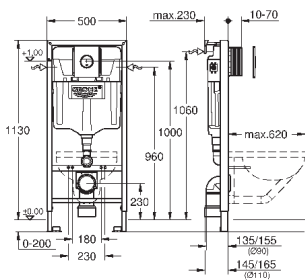

38 813 001

хром

294,00

Rapid SL

Rapid SL 4 в 1 в сборе, монтажная высота 1.13 м
смывной бачок GD 2

включает в себя:

Rapid SL для подвешенного унитаза (38 528 001)

Nova Cosmopolitan накладная панель, хром (38 765 000)

Rapid SL Настенный уголок (38 558 00M)

WC со звукоизоляционным набором (37 131 000)