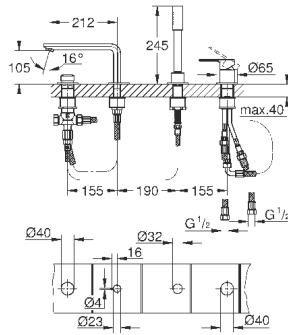

19 577 001	хром	818,40
19 577 DC1	суперсталь	1 179,60
19 577 AL1	темный графит, матовый	1 324,57

Lineare
Смеситель однорычажный для ванны на 4 отверстия
GROHE SilkMove керамический картридж 35 мм с ограничителем температуры
GROHE StarLight хромированная поверхность фиксатор для излива(смонтированный)
элемент управления однорычажного смесителя
металлический рычаг
излив для ванны с аэратором
переключатель ванна/душ
ручной душ Sena Stick (26 465)
металлический душевой шланг 2000 мм
гибкая подводка
подключение для душевого шланга с защитой от обратного потока
может быть использован с 29 037 000
минимальное давление 1,0 бар

19 965 001	хром	661,20