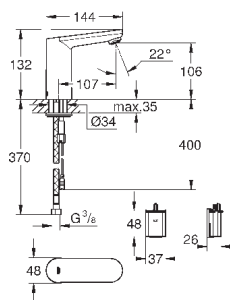

GROHE EUROSMART COSMOPOLITAN E

Артикул

Цвет

Цена брутто /
РРЦ с НДС, €

36 330 001

хром

316,80

Eurosmart Cosmopolitan E

Инфракрасная электроника для раковины 1/2" со встроенным устройством смешивания и регулируемым ограничителем температуры

с инфракрасным датчиком для двусторонней связи для мониторинга, настройки и сервисного обслуживания

6V литиевая батарейка, тип CR-P2

Срок службы батарейки: прикл. 7 лет (150 включений в день)

GROHE EcoJoy - 5,7 л/мин

гибкая подводка

обратный клапан

грязеулавливающие фильтры

со встроенным электромагнитным клапаном

внешняя батарея

система быстрого монтажа

многоступенчатый указатель состояния

батарейки

7 предустановленных режимов:

Одобрено в CE

класс шума I по DIN 4109

тип защиты смесителя IP 59K

минимальное давление 1,0 бар