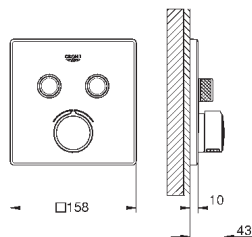

SmartControl

Смеситель для встраиваемого монтажа на 2 выхода

комплект верхней монтажной части для GROHE Rapido SmartBox 35 600 000 (универсальная встраиваемая часть) металлическая накладная панель с **GROHE FastFixation** (скрытые эксцентрики, уплотнение, скрытый монтаж), регулируемая на 6° **GROHE StarLight** хромированная поверхность