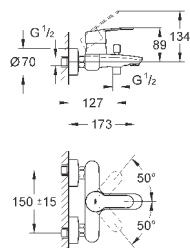

GROHE EUROSTYLE COSMOPOLITAN

Артикул

Цвет

Цена брутто /
РРЦ с НДС, €

33 591 002

хром

152,40

Eurostyle Cosmopolitan

Смеситель однорычажный для ванны, DN 15

настенный монтаж

металлический рычаг, **GROHE SilkMove** керамический картридж Ø 46 мм

GROHE StarLight хромированная поверхность

регулировка расхода воды, автоматический переключатель: ванна/душ
аэратор

встроенный обратный клапан в душевом отводе 1/2"

скрытые S-образные эксцентрики

с защитой от обратного потока

дополнительный ограничитель температуры (46 308 000)

минимальное давление 1,0 бар

new