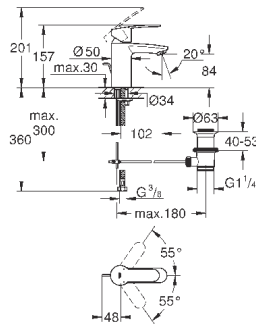

23 037 002

хром

118,80

Eurostyle Cosmopolitan
Смеситель однорычажный для раковины DN 15
S-Size

монтаж на одно отверстие
металлический рычаг
GROHE SilkMove керамический картридж 28 мм
GROHE StarLight хромированная поверхность
GROHE FastFixation быстрая монтажная система
аэратор
сливной гарнитур 1 1/4"
гибкая подводка