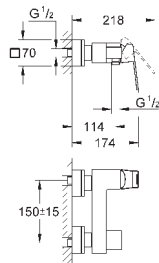

23 145 000

хром

219,60

23 145 DC0

суперсталь

319,46

23 145 AL0

темный графит, матовый

365,10

Eurocube Смеситель однорычажный для душа, DN 15

настенный монтаж
металлический рычаг
GROHE SilkMove керамический картридж Ø 46 мм
GROHE StarLight хромированная поверхность
регулировка расхода воды
отвод для душа снизу 1/2" со встроенным обратным клапаном
скрытые S-образные эксцентрики
с защитой от обратного потока