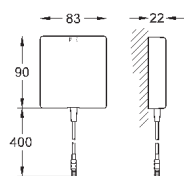

GROHE EUROCUBE E

Артикул

Цвет

Цена брутто /
РРЦ с НДС, €

36 338 000

88,80

Импульсный источник питания

для инфракрасной электроники с дизайном датчика „одно окно“
импульсный источник питания с рабочим
напряжением 100-230 В АС, 50 - 60 Гц
для скрытой розетки с крышкой и разгрузкой натяжения