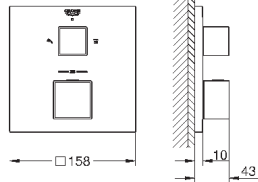

35 600 000		72,00
GROHE Rapido SmartBox Универсальная встроенная часть		

24 155 000	хром	513,60
24 155 DC0	суперсталь	706,80
24 155 AL0	темный графит, матовый	807,60

Grotherm Cube

Термостат для ванны с переключателем на 2 положения

комплект верхней монтажной части для GROHE Rapido SmartBox 35 600 000 (универсальная встраиваемая часть)

GROHE TurboStat встроенный термoeлемент с настенными розетками **GROHE FastFixation** (скрытые эксцентрики, уплотнение, скрытый монтаж)

металлическая накладная панель, регулируемая на 6°

графическое обозначение: ванна и душ

GROHE SafeStop стопор безопасности при 38°C

GROHE SafeStop Plus опционно ограничитель температуры на 43°C / 46°C, включен

GROHE AquaDimmer, встроенный переключатель

распределение расхода:

выход В = 27 л/мин,

выход С = 30 л/мин

без встраиваемой части