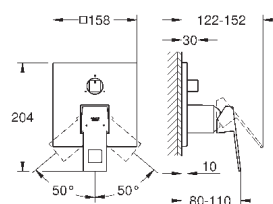

24 094 000	хром	212,40
24 094 DC0	суперсталь	292,80
24 094 AL0	темный графит, матовый	334,80

Eurocube

Смеситель однорычажный с переключателем на 3 положения

комплект верхней монтажной части для
GROHE Rapido SmartBox 35 600 000 (универсальная встраиваемая часть)
GROHE SilkMove керамический картридж Ø 46 мм
с настенными розетками **GROHE FastFixation** (скрытые
эксцентрики, уплотнение, скрытый монтаж)
металлическая накладная панель, регулируемая на 6°
металлический рычаг
переключатель на 3 положения
распределение расхода:
выход А = 27 л/мин
выход В = 27 л/мин
выход С = 27 л/мин
без встраиваемой части

35 600 000		72,00
GROHE Rapido SmartBox Универсальная встроенная часть