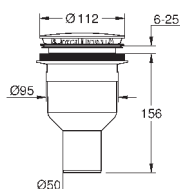

49 533 000

хром

45,53

49 533 SH0

альпин-белый

45,53

Сливной гарнитур для универсальных душевых поддонов

Ø 112 мм

вертикальный выход

GROHE StarLight хромированная поверхность

объем смыва 1.1 л/с (66 л/мин) в соответствии с DIN EN 274