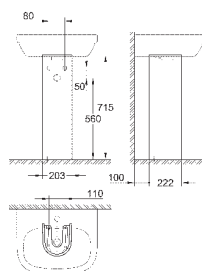

39 325 000

альпин-белый

66,07

Керамика Euro
Полупьедестал для мини-раковины
включает комплект креплений
санитарная керамика
для мини-раковин 39 324 000/39 324 00H
30 шт. на паллете

39 202 000

альпин-белый

74,00