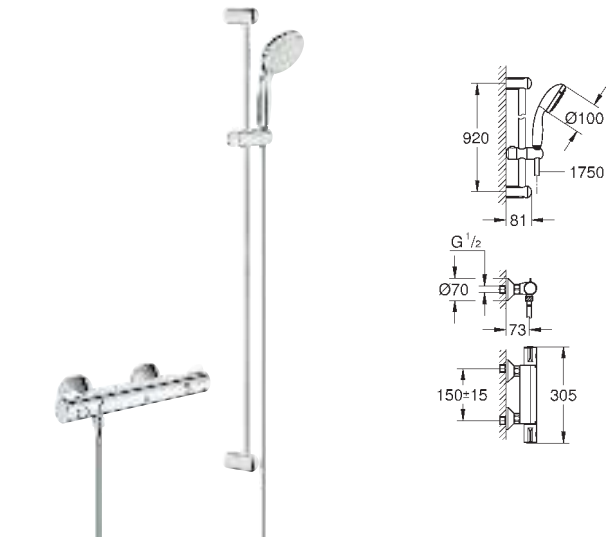

GROHE GROHTHERM 800

Артикул

Цвет

Цена брутто /
РРЦ с НДС, €

34 566 001

хром

222,00

Grotherm 800

Термостат для душа, DN 15 с душевым гарнитуром

включает в себя:

Grotherm 800 Термостат для душа 1/2"

(34 558 000)

Tempesta Душевая штанга II, 900 мм (27 646)

минимальное давление 1,0 бар