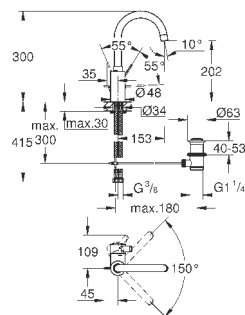

смеситель с гладким корпусом и нажимным сливным гарнитуром 1 1/4"
гибкая подводка

32 830 001

хром

138,00

Eurosmart Cosmopolitan

Смеситель однорычажный для раковины 1/2" L-Size

монтаж на одно отверстие
металлический рычаг