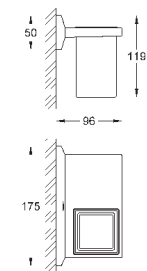

40 503 000

хром

349,78

Allure Brilliant
полочка со стаканом
стекло / металл
скрытое крепление
GROHE StarLight хромированная поверхность