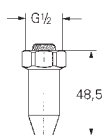

28 988 000

хром

70,64

Спускной вентиль 1/2"

для установки между запорным вентилем и
душом

для больниц

Внутренняя резьба 1/2"

GROHE StarLight хромированная поверхность