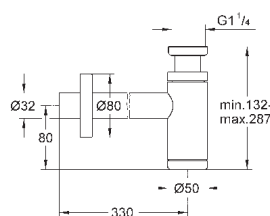

28 912 000

хром

146,40

28 912 GL0

холодный расцвет

243,60

28 912 DA0

темный закат

243,60

28 912 A00

темный графит

240,00

Сифон 1 1/4"

для раковины
из латуни
(навинчивающаяся заглушка для чистки)
большая надвижная розетка
GROHE StarLight хромированная поверхность