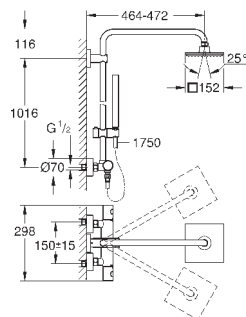

Euphoria System 150

Душевая система с термостатом для настенного монтажа включает в себя:

горизонтальный поворотный душевой кронштейн 450 мм

настенный термостат с аквадиммером

выбор между:

Верхний душ Euphoria Cube 150 (27 705 000)

душевая струя Rain

с шаровым шарниром

угол поворота $\pm 12^\circ$

ручной душ Euphoria Cube Stick (27 698 000)

регулируется по высоте с помощью

скользящего элемента

душевой шланг 1750 мм (28 388 000)

GROHE EcoJoy ограничитель расхода воды 9,5 л/мин

GROHE TurboStat встроенный термозащитный элемент

GROHE SafeStop стопор безопасности при 38°C

GROHE SafeStop Plus опционно ограничитель температуры на 43°C , включен

GROHE DreamSpray превосходный поток воды

GROHE StarLight хромированная поверхность

система SpeedClean против известковых отложений

внутренний охлаждающий канал для продолжительного срока службы

Twistfree против перекручивания шланга

совместим с проточным водонагревателем только выше 18 кВт/ч, а также с

накопительным водонагревателем (см. Техническую информацию)

минимальный расход воды 7 л/мин

дополнительная опция: полочка GROHE EasyReach (26 362)

26 241 000

хром

375,60