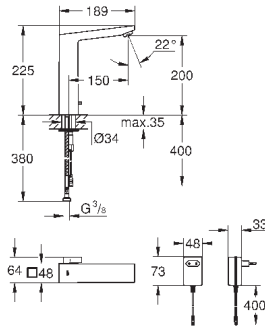

36 440 000

хром

759,60

Eurocube E

Инфракрасная электроника для раковины 1/2" со смешиванием и с регулируемым ограничителем температуры

с инфракрасным датчиком для двусторонней связи для мониторинга, настройки и сервисного обслуживания с адаптером 100-230 V переменного тока, 50-60 Hz, 6 V постоянного тока

GROHE StarLight хромированная поверхность
ламинатор с ограничением потока воды 5.7 л/мин
гибкая подводка
обратный клапан
грязеулавливающие фильтры
со встроенным электромагнитным клапаном
система быстрого монтажа

7 предустановленных режимов:

- автоматический смыв
- термическая дезинфекция
- моющий режим

дополнительные функции и точные настройки с помощью пульта дистанционного управления 36 407

Одобрено в CE

класс шума I по DIN 4109

тип защиты смесителя IP 59K

минимальное давление 1,0 бар

36 441 000

хром

734,40

Eurocube E

Инфракрасная электроника для раковины 1/2" со смешиванием и с регулируемым ограничителем температуры

с инфракрасным датчиком для двусторонней связи для мониторинга, настройки и сервисного обслуживания 6V литиевая батарейка, тип CR-P2

Срок службы батарейки: прикл. 7 лет (150 включений в день)

GROHE StarLight хромированная поверхность
ламинатор с ограничением потока воды 5.7 л/мин
гибкая подводка
обратный клапан

грязеулавливающие фильтры
со встроенным электромагнитным клапаном
внешняя батарея
система быстрого монтажа
многоступенчатый указатель состояния
батарейки

7 предустановленных режимов:

- автоматический смыв
- термическая дезинфекция
- моющий режим

дополнительные функции и точные настройки с помощью пульта дистанционного управления 36 407

Одобрено в CE

класс шума I по DIN 4109

тип защиты смесителя IP 59K

минимальное давление 1,0 бар