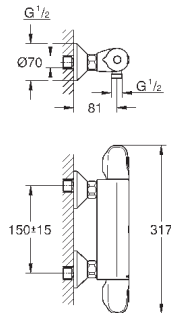

GROHE GROHTHERM 1000

Артикул

Цвет

Цена брутто /
РРЦ с НДС, €

ТЕРМОСТАТЫ

34 143 003

хром

204,00

Grohtherm 1000

Термостат для душа, DN 15

настенный монтаж

GROHE CoolTouch безопасный корпус

GROHE StarLight хромированная поверхность

GROHE MetalGrip эргономичная металлическая рукоятка

GROHE SafeStop стопор безопасности при 38°C

GROHE SafeStop Plus опционно ограничитель температуры на 43°C, включен

GROHE TurboStat встроенный термоэлемент

встроенный стопор смешанной воды

рукоятка регулировки напора с кнопкой для экономии воды **GROHE EcoButton**

и индивидуально устанавливаемым стопором

керамический вентиль 1/2", 180°

отвод для душа снизу 1/2"

встроенные обратные клапаны

грязеулавливающие фильтры

с защитой от обратного потока

скрытые S-образные эксцентрики

металлическая розетка

минимальное давление 1,0 бар

GROHE EcoJoy Технология совершенного потока

при уменьшенном расходе воды

34 550 000

хром

207,60