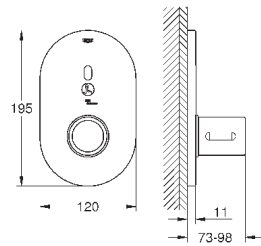

GROHE EUROSMART COSMOPOLITAN E

Артикул

Цвет

Цена брутто /
РРЦ с НДС, €

36 456 000

хром

224,40

Eurosmart Cosmopolitan E Special

Инфракрасная электроника для душа, встраиваемый термостат

с инфракрасным датчиком для двусторонней связи для мониторинга, настройки и сервисного обслуживания для скрытого монтажного ящика 36 458 000 и 36 459 000 эргономичная металлическая рукоятка

GROHE StarLight хромированная поверхность

GROHE SafetyPlus

ручка температуры с регулируемым стопором безопасности от 35°C до 43°C
металлический ограничитель температуры
полная несмешанная горячая или холодная вода в крайнем положении
рукоятки для отбора проб легионеллы

7 предустановленных режимов:

- автоматический смыв
- термическая дезинфекция
- моющий режим

дополнительные функции и точные настройки с помощью пульта дистанционного управления 36 407

Одобрено в CE

класс шума I по DIN 4109

36 458 000

670,80