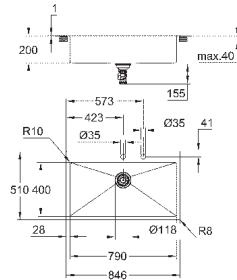

GROHE МОЙКИ ИЗ НЕРЖАВЕЮЩЕЙ СТАЛИ

Артикул

Цвет

Цена брутто /
РРЦ с НДС, €

31 584 SD1

нержавеющая сталь

709,43

K800

Мойка из нержавеющей стали

Модель: K800 90-S 84.6/51 1.0

тип монтажа: стандартный встраиваемый или в один уровень со столешницей

материал: нержавеющая сталь AISI 304 (V2A)

толщина материала: 1 мм

GROHE StarLight поверхность

покрытие: сатиновое

GROHE Whisper

минимальный размер шкафа: 900 мм

Размер: 846 x 510 мм

1 чаша: 790 x 400 x 200 мм

Внешний радиус: R3, внутренний радиус: R10

GROHE FastFixation система быстрого монтажа

Размер отверстия в столешнице для установки мойки: 831 x 495 мм

сливной гарнитур: Ø 3.5"/90 мм + клапан-автомат

аксессуары вкл.: сливной клапан с поворотной ручкой, сливной гарнитур, корзинчатый вентиль, монтажный набор

опция: автоматический сливной клапан с нажимным механизмом

(40 986 SD0), приобретается отдельно

количество крепежных элементов в комплекте (накладной монтаж): 10

31 585 SD1

нержавеющая сталь

946,69

K800

Мойка из нержавеющей стали

Модель: K800 120-S 102.4/51 2.0

тип монтажа: стандартный встраиваемый или в один уровень со столешницей

материал: нержавеющая сталь AISI 304 (V2A)

толщина материала: 1 мм

GROHE StarLight поверхность

покрытие: сатиновое

GROHE Whisper

минимальный размер шкафа: 1200 мм

Размер: 1024 x 510 мм

1 чаша: 462 x 400 x 200 мм

2 чаша: 462 x 400 x 200 мм

Внешний радиус: R3, внутренний радиус: R10

GROHE FastFixation система быстрого монтажа

Размер отверстия в столешнице для установки мойки: 1009 x 495 мм

сливной гарнитур: Ø 3.5"/90 мм + клапан-автомат

аксессуары вкл.: сливной клапан с поворотной ручкой, сливной гарнитур, корзинчатый вентиль, монтажный набор

опция: автоматический сливной клапан с нажимным механизмом

(40 986 SD0), приобретается отдельно

количество крепежных элементов в комплекте (накладной монтаж): 10