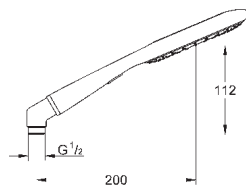

27 446 000

хром / жёлтый

93,60

Rainshower Icon 150

Ручной душ, 2 вида струй

Rain, SmartRain

Эко функция - ограничение расхода воды

металлический угловой адаптер для комбинации ручного душа и душевого шланга

GROHE EcoJoy Технология совершенного потока

при уменьшенном расходе воды

GROHE CoolTouch

GROHE DreamSpray превосходный поток воды

GROHE StarLight хромированная поверхность

система **SpeedClean** против известковых отложений

внутренний охлаждающий канал для продолжительного срока службы

универсальное крепление, подходящее к любому стандартному шлангу

может использоваться с проточным водонагревателем