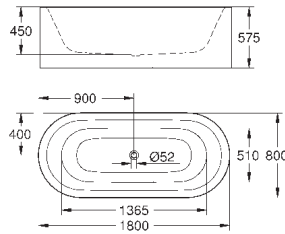

39 613 00H

альпин-белый

6 458,45

**Essece
Ванна**

отдельнстоящая
180 x 80 см
высота 57.5 см
объём воды 240 л
с EasyClean
без перелива
санитарно-титановая сталь
обязательная комплектация сливным гарнитуром 49 113 000/SH0
(приобретается отдельно)
с комплектом шумоизоляции