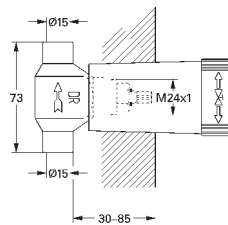

29 801 000

21,00

Механизм скрытого вентиля, 1/2"

предварительно смонтированная вентиляльная головка 1/2", короткий шпindel, защитная втулка, присоединение для пайки Ø15 мм, DR-латунь

29 803 000

39,60

то же, пайка Ø 18 мм

29 804 000

39,60

то же, пайка Ø 22 мм