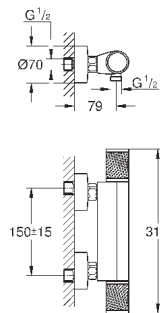

GROHE GROHTHERM 1000 PERFORMANCE

Артикул

Цвет

Цена брутто /
PPC с НДС, €

ТЕРМОСТАТЫ

new

34 776 000

хром

206,40

Grohtherm 1000 Performance Термостат для душа, DN 15

настенный монтаж

GROHE CoolTouch безопасный корпус

GROHE StarLight хромированная поверхность

GROHE SafeStop стопор безопасности при 38°C

GROHE SafeStop Plus опционно ограничитель температуры на 43°C, включен

PRO TurboStat встроенный термоэлемент

ProGrip эргономичные рукоятки с рифленной поверхностью

встроенный стопор смешанной воды

рукоятка регулировки напора с кнопкой для экономии воды **GROHE**

EcoButton

и индивидуально устанавливаемым стопором

керамический вентиль 1/2", 180°

отвод для душа снизу 1/2"

встроенные обратные клапаны

грязеулавливающие фильтры

с защитой от обратного потока

скрытые S-образные эксцентрики

металлическая розетка

GROHE EcoJoy Технология совершенного потока

при уменьшенном расходе воды

new

34 779 000

хром

268,80