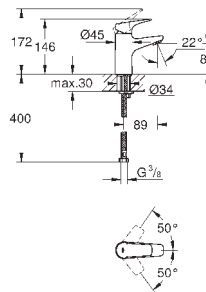

23 752 000

хром

58,80

BauFlow
Смеситель однорычажный для раковины DN 15
S-Size

монтаж на одно отверстие
металлический рычаг
GROHE Longlife керамический картридж 28 мм
GROHE StarLight хромированная поверхность
GROHE EcoJoy - 5,7 л/мин
система быстрого монтажа
без донного клапана
гибкая подводка