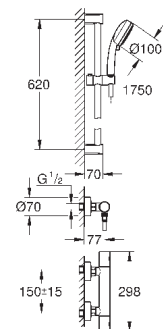

Grotherm 800 Cosmopolitan

Термостат для душа с душевым гарнитуром

включает в себя:

Grotherm 800 Cosmopolitan термостат для душа 1/2" (34 765 000)

Tempesta Cosmopolitan 100 душевой гарнитур, 2 режима струи,

600 мм (27 578 002)

GROHE EcoJoy опционно ограничитель расхода воды 5.7 л/мин, включен