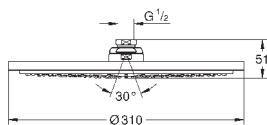

27 477 000

хром

474,00

то же, без ограничения расхода воды

28 368 00E

хром

320,40

Rainshower Cosmopolitan 210
Верхний душ с одним режимом

Rain
нормальная струя при давлении от 0,5 бар
 $\varnothing$ 210 мм, металл

с шаровым шарниром
угол поворота $\pm 15^\circ$
резьбовое соединение 1/2"

GROHE EcoJoy ограничитель расхода воды 5,7 л/мин.
GROHE StarLight хромированная поверхность
система **SpeedClean** против известковых отложений
может использоваться с проточным водонагревателем
минимальное давление 1,0 бар
верхний душ используется только с
кронштейнами 28 384, 28 497, 28 576