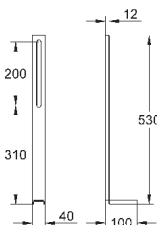

37 304 000

36,00

Uniset

Несущие стойки

подходят к Uniset для унитаза и биде из оцинкованной стали крепежный материал для инсталляции перед стеной

40 899 000

по запросу

Набор для дооснащения инсталляции для унитаза-биде (Sensia IGS, Sensia Arena)