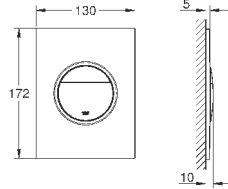

два входа с внутренней резьбой 1/2" (подключение

горячей / холодной воды)

Смывной клапан

прокладка

крепежный материал

Артикул	Цвет	Цена брутто / РРЦ с НДС, €
---------	------	-------------------------------