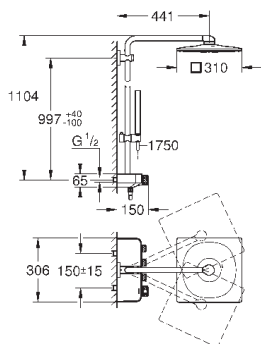

GROHE ДУШЕВЫЕ СИСТЕМЫ EUPHORIA SMARTCONTROL

Артикул

Цвет

Цена брутто /
РРЦ с НДС, €

26 508 000	хром	1 003,20
26 508 LS0	белая луна	1 155,60
26 508 DC0	суперсталь	1 524,00
26 508 GN0	холодный рассвет, матовый	1 836,00
26 508 DL0	теплый закат, матовый	1 752,00
26 508 A00	темный графит	1 728,00
26 508 AL0	темный графит, матовый	1 836,00