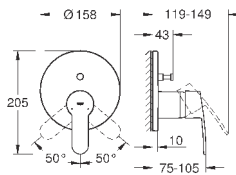

GROHE EUROSTYLE COSMOPOLITAN

Артикул

Цвет

Цена брутто /
РРЦ с НДС, €

24 052 002

хром

156,00

Eurostyle Cosmopolitan

Смеситель однорычажный с переключателем на 2 положения

комплект верхней монтажной части для
GROHE Rapido SmartBox 35 600 000 (универсальная встраиваемая часть)

GROHE SilkMove керамический картридж Ø 46 мм

GROHE StarLight хромированная поверхность
с настенными розетками **GROHE FastFixation** (скрытые
эксцентрики, уплотнение, скрытый монтаж)

металлическая накладная панель, регулируемая на 6°

металлический рычаг

автоматический переключатель на 2 положения

распределение расхода:

выход В = 27 л/мин,

выход С = 27 л/мин

без встраиваемой части

35 600 000

72,00

GROHE Rapido SmartBox Универсальная встроенная часть

33 635 002

хром

151,20