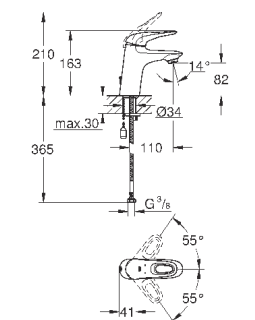

23 930 003

хром

120,00

Eurostyle

Смеситель однорычажный для раковины DN 15 S-Size

монтаж на одно отверстие
металлическая рукоятка (с отверстием)
GROHE SilkMove ES
Керамический картридж 35 мм с энергосберегающей функцией (подача холодной воды при центральном положении рычага)
регулировка расхода воды
ограничитель температуры
GROHE StarLight хромированная поверхность
GROHE EcoJoy - 5,7 л/мин
GROHE FastFixation быстрая монтажная система
смеситель с гладким корпусом и нажимным сливным гарнитуром 1 1/4"
гибкая подводка