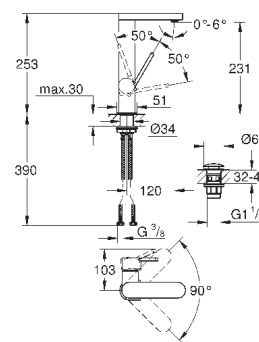

23 873 003

хром

286,80

GROHE Plus
Смеситель однорычажный для раковины 1/2" L-Size

монтаж на одно отверстие
металлический рычаг
GROHE SilkMove керамический картридж **28 мм**
с ограничителем температуры
GROHE StarLight хромированная поверхность
GROHE EcoJoy SpeedClean аэратор с ограничением расхода воды 5,7 л/мин
GROHE AquaGuide регулируемый аэратор
система быстрого монтажа
поворотный излив с удобным возвратным механизмом
область поворота 90°
смеситель с гладким корпусом и нажимным сливным гарнитуром 1 1/4"
гибкая подводка

new