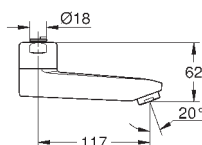

Литой излив

длина 115 мм

GROHE StarLight хромированная поверхность