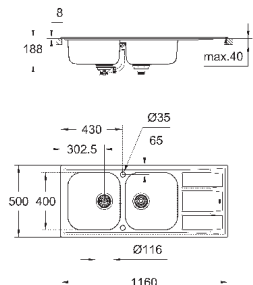

31 570 SD0

нержавеющая сталь

331,94

Concetto

Мойка и смеситель для мойки

включает в себя:

K400 Мойка из нержавеющей стали с корзинчатым вентилем (31 566 SD0)

Concetto Смеситель для мойки (32 663 003)

высокий излив

монтаж на одно отверстие

GROHE StarLight хромированная поверхность

GROHE SilkMove керамический картридж 35 мм

выдвижной излив с аэратором

регулировка расхода воды

поворотный трубообразный излив

радиус поворота 360°

с защитой от обратного потока

гибкая подводка

система быстрого монтажа

количество крепежных элементов в комплекте (накладной монтаж): 6