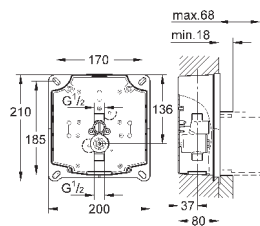

GROHE ЭЛЕКТРОННЫЕ СМЫВНЫЕ УСТРОЙСТВА ДЛЯ ПИССУАРА

Артикул

Цвет

Цена брутто /
РРЦ с НДС, €

38 787 000

96,00

GROHE Rapido UMB

комплект „чернового“ монтажа
для механического смыва или установки Tectron
инфракрасной электроники на 6 V
в комплекте с запорным вентилем
минимальное давление 0,5 бар
оперативное давление максимум 10 бар
промывная трубка
функциональный блок смонтирован и проверен на заводе
подводы воды на 1/2 с внешней резьбой
монтажный короб с уплотнителями
точки крепления для сухого монтажа и обмуровки

36 407 001

149,82

Пульт дистанционного управления

для всей инфракрасной электроники и GROHE Blue Home
мониторинг

версия программного обеспечения и статистика по использованию
цикл термической дезинфекции (для инфракрасной электроники)
цикл автоматической промывки (для инфракрасной электроники)
режим промывки (для GROHE Blue Home)
остаточный ресурс фильтра и баллона с газом CO2 (для GROHE Blue Home)

конфигурация

режим очистки вкл/выкл
термическая дезинфекция (для инфракрасной электроники)
диапазон чувствительности
задержка до выключения воды (для инфракрасной электроники)
автоматическая промывка (для инфракрасной электроники)
ресурс фильтра (для GROHE Blue Home)

сервисное обслуживание

- индикатор работы сенсора
- возврат к заводским или пользовательским настройкам
сервисный режим
демонстрационный режим
коды ошибок (для GROHE Blue Home)

Аккумуляторная батарея: 3 x 1.5 V DC (AAA)