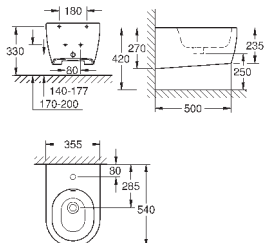

39 576 000

альпин-белый

99,23

Essence

Сиденье для унитаза
с крышкой
быстросъемное сиденье
съёмное
материал: Дюропласт
с креплением
подходит для всех унитазов Керамики Essence

39 574 00N

альпин-белый

354,70