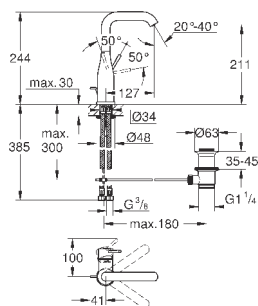

Артикул Цвет Цена брутто /
РРЦ с НДС, €

32 628 001	хром	184,80
32 628 DC1	суперсталь	279,60
32 628 BE1	никель глянец	300,00
32 628 EN1	матовый никель	320,40
32 628 GL1	холодный расцвет	300,00
32 628 GN1	холодный расцвет, матовый	320,40
32 628 DA1	теплый закат	300,00
32 628 DL1	теплый закат, матовый	320,40
32 628 A01	темный графит	300,00
32 628 AL1	темный графит, матовый	320,40

Essence

Смеситель однорычажный для раковины 1/2"

L-Size

монтаж на одно отверстие
металлический рычаг

GROHE SilkMove керамический картридж 28 мм

с ограничителем температуры

GROHE StarLight хромированная поверхность

GROHE EcoJoy - 5,7 л/мин

GROHE AquaGuide регулируемый аэратор

GROHE FastFixation Plus Система монтажа

поворотный излив с аэратором и стопором

сливной гарнитур 1 1/4"

гибкая подводка

минимальное давление 1,0 бар