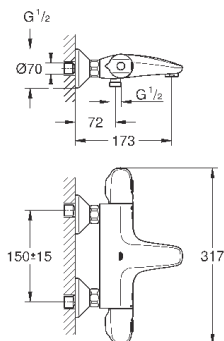

с защитой от обратного потока

скрытые S-образные эксцентрики

металлическая розетка

минимальное давление 1,0 бар

GROHE EcoJoy Технология совершенного потока

при уменьшенном расходе воды

33 592 30A

хром