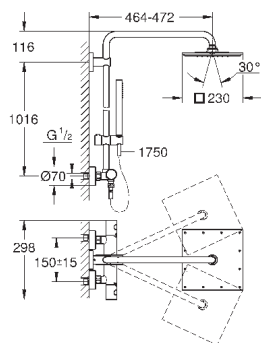

GROHE ДУШЕВЫЕ СИСТЕМЫ EUPHORIA

Артикул

Цвет

Цена брутто /
РРЦ с НДС, €

26 187 000

хром

730,80

Euphoria System 230

Душевая система с термостатом для настенного монтажа

включает в себя:

горизонтальный поворотный душевой

кронштейн 450 мм

настенный термостат с аквадиммером

выбор между:

верхний душ Allure 230 (27 479 000)

металл

душевая струя Rain

с шаровым шарниром

угол поворота $\pm 15^\circ$

ручной душ Euphoria Cube Stick (27 698 000)

регулируется по высоте с помощью

скользящего элемента (12 140 000)

душевой шланг 1750 мм (28 388 000)

GROHE TurboStat встроенный термозащитный элемент

GROHE SafeStop стопор безопасности при 38°C

GROHE SafeStop Plus опционно ограничитель температуры на 43°C, включен

GROHE DreamSpray превосходный поток воды

GROHE StarLight хромированная поверхность

система **SpeedClean** против известковых отложений

внутренний охлаждающий канал для продолжительного срока службы

Twistfree против перекручивания шланга

GROHE MetalGrip эргономичная металлическая рукоятка

совместим с проточным водонагревателем **только** выше 18 кВт/ч, а также с

накопительным водонагревателем (см. Техническую информацию)

минимальный расход воды 7 л/мин

дополнительная опция: полочка GROHE EasyReach (26 362)