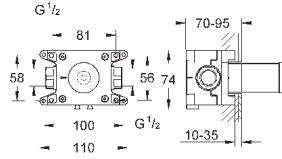

GROHE RAPIDO C / ВСТРАИВАЕМЫЕ ЗАПОРНЫЕ ВЕНТИЛИ

Артикул

Цвет

Цена брутто /
РРЦ с НДС, €

РЕШЕНИЯ ДЛЯ
СКРЫТОГО
МОНТАЖА

35 028 000

127,20

GROHE Rapido C

Встраиваемый вентиль на один выход

Для модульной установки системы Grohtherm Custom Shower

Встраиваемый корпус с защитным коробом

Водонепроницаемое уплотнение для монтажа

Для обмуровки и сухого монтажа

точки крепления для монтажа перед стеной или стеной-перегородкой

корпус из латуни с низким содержанием цинка

керамический вентиль 3/4"

резьбовое соединение 1/2"

Расход воды:

55 л/мин. при 3 бар

глубина монтажа 70-95 мм

минимальное давление 1,0 бар