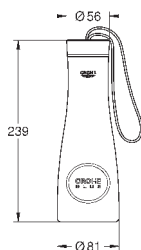

40 848 SD0

нержавеющая сталь

16,00

40 848 GN0

холодный рассвет,

20,99

40 848 DL0

теплый закат, матовый

20,99

40 848 AL0

темный графит, матовый

20,99

GROHE Blue

Термо-бутылка

бутылка из нержавеющей стали с символикой GROHE Blue двойные стенки
крышка с ремешком
объем 450 мл