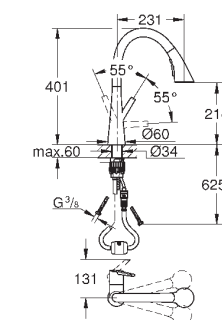

GROHE Zero Раздельные пути подачи воды - не содержит никеля и свинца

GROHE ZEDRA / ZEDRA SMARTCONTROL / ZEDRA TOUCH

Артикул

Цвет

Цена брутто /
РРЦ с НДС, €

32 553 002
32 553 DC2

хром
суперсталь

378,00
492,00