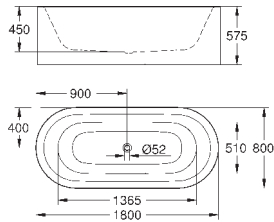

39 611 000

альпин-белый

6 336,58

**Essece
Ванна**

отдельнстоящая
180 x 80 см
высота 57.5 см
объём воды 240 л
без перелива
санитарно-титановая сталь
обязательная комплектация сливным гарнитуром 49 113 000/SH0
(приобретается отдельно)
с комплектом шумоизоляции