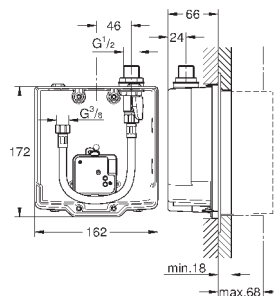

36 337 001

120,00

Еuroeco Cosmopolitan E

Скрытый монтажный ящик

для скрытого монтажа

для подключения к предварительно смешанной или холодной воде

для комплекта верхней монтажной части

запорный клапан

соединительная коробка для электропитания

для

36 410 000, 36 334 SD0, 36 335 SD0, 36 273 000

обеспечивает гидроизоляцию конструкции стен, окружающих встраиваемый механизм

с уплотнительной втулкой