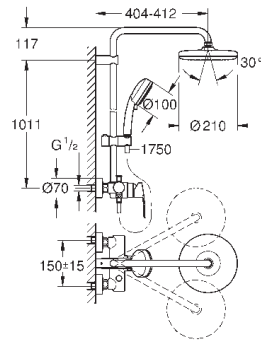

GROHE TEMPESTA SYSTEM

Артикул

Цвет

Цена брутто /
РРЦ с НДС, €

26 224 001

хром

426,00

Tempesta Cosmopolitan System 210

Душевая система с однорычажным смесителем настенного монтажа
включает в себя:

горизонтальный поворотный душевой

кронштейн 390 мм

однорычажный смеситель для душа с переключателем

выбор между:

верхний душ Tempesta 210 (26 408)

душевая струя Rain

с шаровым шарниром

угол поворота $\pm 15^\circ$

ручной душ Tempesta Cosmopolitan 100 (27 571 001)

2 вида струи:

Rain, Jet

регулируется по высоте с помощью

скользящего элемента

душевой шланг, 1.750 мм 1/2" x 1/2" (28 410)

GROHE SilkMove керамический картридж $\varnothing 46$ мм

GROHE DreamSpray превосходный поток воды

GROHE StarLight хромированная поверхность

система **SpeedClean** против известковых отложений

внутренний охлаждающий канал для продолжительного срока службы

Twistfree против перекручивания шланга

совместим с проточным водонагревателем **только** выше 18 кВт/ч, а также с

накопительным водонагревателем (см. Техническую информацию)

минимальный расход воды 7л/мин

ДУШИ