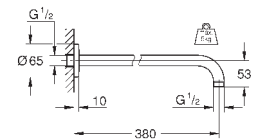

28 361 000

хром

87,60

Rainshower

Душевой кронштейн, 380 мм

металл

резьбовое соединение 1/2"

для любых верхних душей Rainshower

кроме Rainshower 400 mm

GROHE StarLight хромированная поверхность

с круглой розеткой

28 576 000

хром

70,80

то же, вынос 286 мм