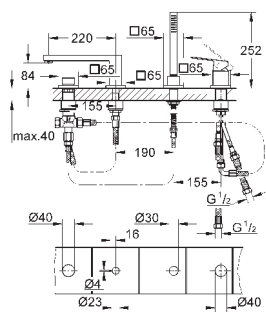

19 897 001

хром

996,00

19 897 DC1

суперсталь

1 376,74

19 897 AL1

темный графит, матовый

1 573,43

Eurocube

Смеситель однорычажный для ванны на 4 отверстия

GROHE SilkMove керамический картридж Ø 46 мм

GROHE StarLight хромированная поверхность

включает в себя:

фиксатор для излива(смонтированный)

элемент управления однорычажного смесителя

металлический рычаг

излив для ванны с аэратором

переключатель ванна/душ

Euphoria Cube+ Ручной душ 6,6 л/мин

металлический душевой шланг 2000 мм

гибкая подводка

подключение для душевого шланга

с защитой от обратного потока

может быть использован с 29 037 000

минимальное давление 1,0 бар