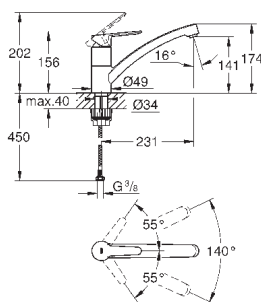

31 680 000

хром

73,20

BauEco

Смеситель однорычажный для мойки, DN 15

с низким изливом

монтаж на одно отверстие

GROHE StarLight хромированная поверхность

GROHE Longlife керамический картридж 35 мм

GROHE Zero Раздельные пути подачи воды - не содержит никеля и свинца

поворотный трубкообразный излив

область поворота 140°

аэратор с возможностью быстрого демонтажа

гибкая подводка

GROHE FastFixation Plus - сверхбыстрая и простая установка - не требуется

никаких инструментов

для установки на столешницу толщиной от 40 мм необходим крепеж

48 384 000 (приобретается отдельно)

минимальное давление 1,0 бар