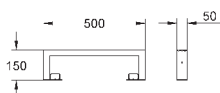

38 629 000

51,60

Rapid SL

Удлинение

для подъема пола до 200 - 350 мм
крепежный материал