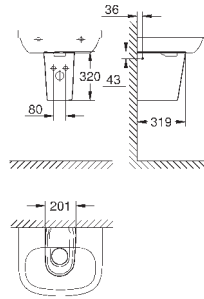

39 570 000

альпин-белый

148,82

Essence
Полупьедестал

с креплением
санитарная керамика

39 571 00H

альпин-белый

354,70