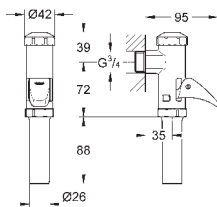

37 141 000

хром

102,00

Полноавтоматическое смывное устройство для унитаза

подключение 3/4"

из латуни

GROHE StarLight хромированная поверхность

для тарельчатых и воронкообразных унитазов

с автоматическим регулятором потока смыва

установка при проточном давлении

от 1,2 до 5,0 бар

Арматурная группа II