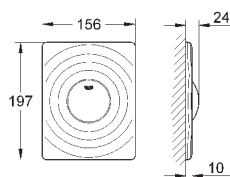

вертикальный монтаж

156 x 197 мм

кнопочное управление

крепежная рама из пластика

крепление скрытое

GROHE EcoJoy Технология совершенного потока
при уменьшенном расходе воды

38 574 000

хром