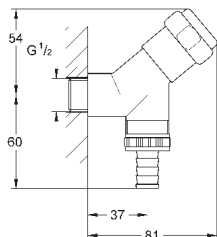

GROHE УГЛОВЫЕ ВЕНТИЛИ WAS

Артикул

Цвет

Цена брутто /
РРЦ с НДС, €

41 010 000

хром

16,80

WAS подсоединительный вентиль 1/2"
настенный монтаж
обратный клапан
с защитой от обратного потока
GROHE StarLight поверхность