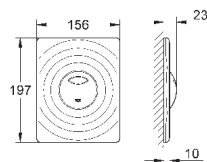

38 861 000	хром	64,80

Surf

Накладная панель

2 объема смыва или прерывание смыва старт/стоп для пневматического смывного клапана

для вертикального и горизонтального монтажа

156 x 197 мм

из ABS

GROHE StarLight хромированная поверхность

GROHE EcoJoy Технология совершенного потока

при уменьшенном расходе воды

для Rapid SL и Uniset со смывным бачком GD 2

для установки Rapid SLX необходимо заказать ревизионный короб

66 791 000 (приобретается отдельно)