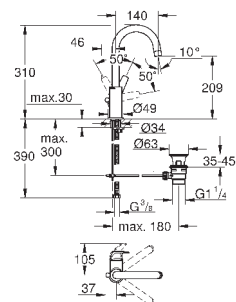

23 753 000

хром

90,00

BauFlow
Смеситель однорычажный для раковины 1/2"
L-Size

монтаж на одно отверстие
металлический рычаг
GROHE Longlife керамический картридж 28 мм
GROHE StarLight хромированная поверхность
GROHE EcoJoy - 5,7 л/мин
система быстрого монтажа
поворотный трубкообразный излив
рычажный донный клапан 1 1/4", пластик
гибкая подводка