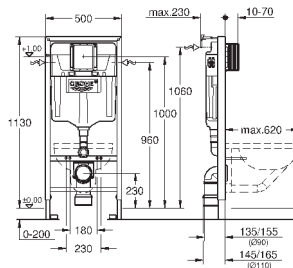

Rapid SL

Инсталляция для подвесного унитаза, монтажная высота 1.13 м

сmyвной бачок GD 2

для монтажа перед стеной или стеной перегородкой

самонесущая стальная рама с

порошковым напылением

подготовлена для облицовки

фиксированные подключения

быстрая регулировка по высоте

крепежный материал

проверено -TUEV

2 болта-держателя для унитаза

крепление для керамики

для подвесных унитазов с опорной поверхностью менее 205 мм

требуется дополнительный аксессуар 38 779 000

расстояние между болтами 180/230 мм

выходной патрубок для унитаза Ø 90 мм

регулировка глубины монтажа

редуктор Ø 90/110 мм

впускной и сmyвной гарнитуры

сmyвной бачок GD 2, 6 - 9 л, со следующими характеристиками:

заводская настройка 6 л и 3 л

Пневматический сmyвной клапан с тремя режимами

слива: 2-х объёмный, старт/стоп, или непрерывный

Подключение воды слева, справа и сзади

Арматурная группа I

с изоляцией от конденсационной влаги

подключение воды DN 15

во время сборки не требуется дополнительного инструмента

для монтажа инспекционного короба

для вертикального или горизонтального монтажа

с настенными уголками 38 558 00M для монтажа перед стеной
WC со звукоизоляционным набором (37 131 000)
для монтажа маленьких сmyвных панелей необходимо заказать
ревизионный короб 40 911 000 (приобретается отдельно)