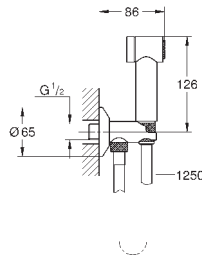

26 332 000

хром

154,80

Sena Trigger Spray 35
Душевой набор с угловым вентилем, 1 вид струи

включает в себя:

ручной душ с клавишей управления (26 328)
нажимной запорный вентиль, встроенный в держатель для душа
Silverflex Longlife Душевой шланг 1250 мм (26 335)

GROHE StarLight хромированная поверхность
система **SpeedClean** против известковых отложений
Twistfree против перекручивания шланга
установка при давлении от 0,5 бар
Пожалуйста, при установке следуйте стандартам местного рынка.

26 329 000

хром

152,40

то же, шланг 1000 мм