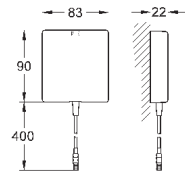

GROHE EUROPLUS E

Артикул

Цвет

Цена брутто /
РРЦ с НДС, €

36 338 000

88,80

Импульсный источник питания

для инфракрасной электроники с дизайном датчика „одно окно“
импульсный источник питания с рабочим
напряжением 100-230 В АС, 50 - 60 Гц
для скрытой розетки с крышкой и разгрузкой натяжения