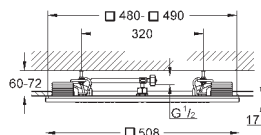

GROHE F-DIGITAL DELUXE

Артикул

Цвет

Цена брутто /
РРЦ с НДС, €

29 126 000

хром

555,60

Grohtherm SmartControl

Термостат для встраиваемого монтажа на 3 выхода

комплект верхней монтажной части для GROHE Rapido SmartBox 35 600 000 (универсальная встраиваемая часть) металлическая накладная панель с **GROHE FastFixation** (скрытые эксцентрики, уплотнение, скрытый монтаж), регулируемая на 6°
GROHE StarLight хромированная поверхность

SmartControl нажать для вкл/выкл, повернуть для увеличения напора воды от режима EcoJoy до максимального напора воды
заменяемые символы

GROHE TurboStat встроенный термоэлемент

ProGrip эргономичные рукоятки с рифленой поверхностью

GROHE SafeStop стопор безопасности при 38°C

GROHE SafeStop Plus опционно ограничитель температуры на 43°C / 46°C, включен

встроенные обратные клапаны и грязеулавливающие фильтры
возможность одновременного включения нескольких точек водоотвода без встраиваемой части

распределение расхода:

выход A = 23 л/мин

выход B = 27 л/мин

выход C = 23 л/мин

выход A + B = 33 л/мин

выход A + B + C = 36 л/мин

35 600 000

72,00

GROHE Rapido SmartBox Универсальная встроенная часть

27 865 000

хром

4 452,00

Rainshower F-Series 20"

Потолочный душ со встроенным источником света

Rain

508 x 508 x 59 мм

металл

полный спектр LED-индикации: мягкий свет, меняющийся всеми цветами радуги

Индивидуальная настройка: постоянная подсветка с возможностью выбора цвета

источник питания для света 12 V DC

Одобрено в CE

GROHE DreamSpray превосходный поток воды

GROHE StarLight хромированная поверхность

система **SpeedClean** против известковых отложений

может использоваться с проточным водонагревателем

требуется набор (29 069 000), F-digital Deluxe базовый блок (36 397 000),