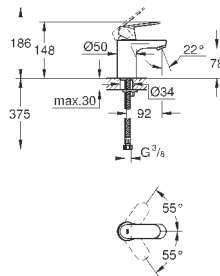

32 824 000

хром

90,00

Eurosmart Cosmopolitan

Смеситель однорычажный для раковины DN 15 S-Size

монтаж на одно отверстие
металлический рычаг
GROHE SilkMove керамический картридж 35 мм
регулировка расхода воды
возможность установки мин. расхода 2,5 л/мин.
GROHE StarLight хромированная поверхность
GROHE FastFixation быстрая монтажная система
аэратор
без донного клапана
гибкая подводка
дополнительный ограничитель температуры (46 375 000)
класс шума I по DIN 4109