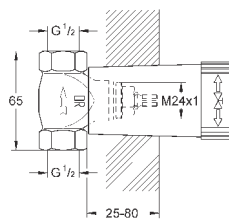

29 811 000

24,00

Встроенный вентиль, 1/2"

предварительно смонтированная керамическая вентильная головка 1/2"

180°

резьбовое соединение 1/2"

выравнивание глубины монтажа за счет

сильфона

25 - 80 мм

DR-латунь