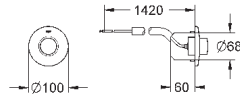

**Пневматическое управление
GROHE StarLight** хромированная поверхность
кнопочное управление с
розеткой Ø 100 мм
пневматический шланг 1,50 м
без накладной панели

38 771 000

хром

38,40