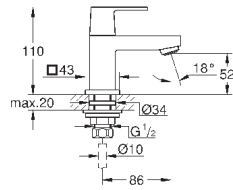

горячей / холодной воды)

Смывной клапан

прокладка

крепежный материал

Артикул

Цвет

Цена брутто /
РРЦ с НДС, €

23 137 000