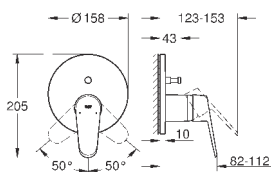

24 056 002

хром

162,00

Eurodisc Cosmopolitan

Смеситель однорычажный с переключателем на 2 положения

комплект верхней монтажной части для GROHE Rapido SmartBox 35 600 000 (универсальная встраиваемая часть)

GROHE SilkMove керамический картридж Ø 46 мм