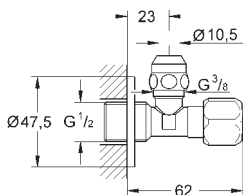

GROHE УГЛОВЫЕ ВЕНТИЛИ

Артикул

Цвет

Цена брутто /
РРЦ с НДС, €

22 017 00M

хром

56,40

Универсальный угловой вентиль 1/2"
с цанговым зажимом
3/8"

для медной трубочки $\varnothing$ 10 мм
Пластиковая рукоятка
маркировка: нейтральная
навинчивающаяся розетка
металл

GROHE StarLight поверхность
10 шт. в коробке