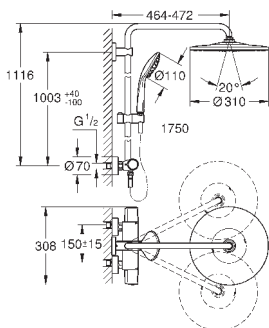

GROHE ДУШЕВЫЕ СИСТЕМЫ EUPHORIA

Артикул

Цвет

Цена брутто /
РРЦ с НДС, €

26 075 001

хром

697,55

Euphoria System 310

Душевая система с термостатом для настенного монтажа

включает в себя:

горизонтальный поворотный душевой
кронштейн 450 мм

настенный термостат с аквадиммером

выбор между:

Rainshower Mono 310 Верхний душ (26 561)

душевая струя

GROHE PureRain

с шаровым шарниром

угол поворота $\pm 15^\circ$

ручной душ Euphoria 110 Massage (27 221 000)

регулируется по высоте с помощью

скользящего элемента

душевой шланг 1750 мм (28 388 000)

GROHE TurboStat встроенный термоэлемент

GROHE SafeStop стопор безопасности при 38°C

GROHE SafeStop Plus опционно ограничитель температуры на 43°C,
включен

GROHE CoolTouch Полностью исключается вероятность
ожога о внешнюю поверхность смесителя

GROHE MetalGrip эргономичная металлическая рукоятка

GROHE DreamSpray превосходный поток воды

GROHE StarLight хромированная поверхность

GROHE SprayDimmer

GROHE FastFixation (регулируемое верхнее крепление)

внутренний охлаждающий канал для продолжительного срока службы

система **SpeedClean** против известковых отложений

Twistfree против перекручивания шланга

совместим с проточным водонагревателем **только** выше 18 кВт/ч, а также с

накопительным водонагревателем (см. Техническую информацию)

минимальный расход воды 7л/мин

дополнительная опция: полочка GROHE EasyReach (26 362)

профессиональная серия

26 723 000

хром

по запросу