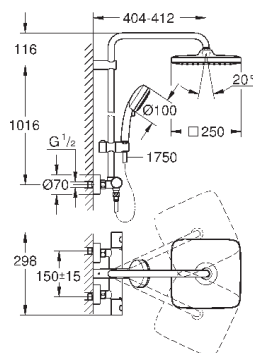

Tempesta Cosmopolitan System 250 Cube

Душевая система с термостатом для настенного монтажа

включает в себя:

горизонтальный поворотный душевой

кронштейн 390 мм

настенный термостат с аквадиммером

выбор между:

верхний душ Tempesta 250 Cube (26 685)

душевая струя

Rain

тыльная часть головки верхнего душа белая

с шаровым шарниром

угол поворота $\pm 10^\circ$

GROHE EcoJoy ограничитель расхода воды 9,5 л/мин

ручной душ Tempesta Cosmopolitan 100 (27 571 001)

2 вида струи:

Rain, Jet

GROHE EcoJoy ограничитель расхода воды 5,7 л/мин.

регулируется по высоте с помощью

скользящего элемента

душевой шланг, 1.750 мм 1/2" x 1/2" (28 410)

GROHE EcoJoy Технология совершенного потока

при уменьшенном расходе воды

GROHE TurboStat встроенный термоэлемент

GROHE SafeStop стопор безопасности при 38°C

GROHE SafeStop Plus опционно ограничитель температуры на 43°C, включен

GROHE DreamSpray превосходный поток воды

GROHE StarLight хромированная поверхность

система **SpeedClean** против известковых отложений

внутренний охлаждающий канал для продолжительного срока службы

Twistfree против перекручивания шланга

совместим с проточным водонагревателем **только** выше 18 кВт/ч, а также с накопительным водонагревателем (см. Техническую информацию)

минимальный расход воды 7л/мин

дополнительная опция: полочка GROHE EasyReach (26 362)

профессиональная серия