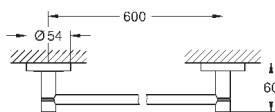

Essentials

Держатель для банного полотенца

металл

504 мм (функциональная длина 450 мм)

скрытое крепление

GROHE StarLight хромированная поверхность

Шурупы и дюбели в комплекте

40 366 001	хром	43,64
40 366 DC1	суперсталь	61,09
40 366 BE1	никель глянec	65,45
40 366 EN1	матовый никель	69,82
40 366 GL1	холодный расcвет	65,45
40 366 GN1	холодный расcвет, матовый	69,82
40 366 DA1	теплый закат	65,45
40 366 DL1	теплый закат, матовый	69,82
40 366 A01	темный графит	65,45
40 366 AL1	темный графит, матовый	69,82