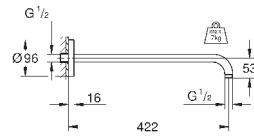

GROHE ВЕРХНИЕ ДУШИ

Артикул

Цвет

Цена брутто /
РРЦ с НДС, €

26 146 000

хром

75,60

Rainshower

Душевой кронштейн 422 мм

металл

резьбовое соединение 1/2"

с круглой розеткой, для использования со всеми верхними душами

Rainshower

GROHE StarLight хромированная поверхность