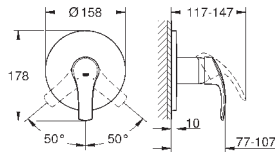

24 042 002

хром

117,60

Eurosmart

Смеситель однорычажный для душа

комплект верхней монтажной части для
GROHE Rapido SmartBox 35 600 000 (универсальная встраиваемая часть)
GROHE SilkMove керамический картридж Ø 46 мм
GROHE StarLight хромированная поверхность
с настенными розетками **GROHE FastFixation** (скрытые
эксцентрики, уплотнение, скрытый монтаж)
металлическая накладная панель, регулируемая на 6°
металлический рычаг
распределение расхода:
выход В или С = 30 л/мин
без встраиваемой части

35 600 000

72,00

GROHE Rapido SmartBox Универсальная встроенная часть