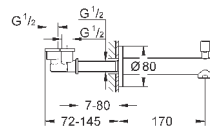

13 281 001

хром

110,40

Concetto

Излив для ванны с переключателем

настенный монтаж

GROHE StarLight хромированная поверхность

аэратор

автоматический переключатель: ванна/душ

внешняя резьба 1/2"