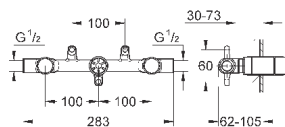

32 706 000

224,40

Двухвентильный смеситель, встраиваемый механизм, 1/2"
для смесителя для раковины на 3 отверстия
для скрытого монтажа
без комплекта верхней монтажной части
глубина монтажа 30-75 мм
DR-латунь
шаблон для монтажа