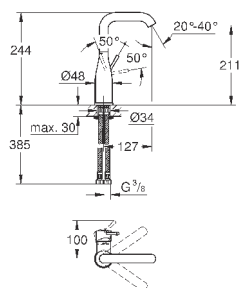

23 541 001	хром	180,00

Essence

Смеситель однорычажный для раковины 1/2"

L-Size

монтаж на одно отверстие

металлический рычаг

GROHE SilkMove керамический картридж 28 мм

с ограничителем температуры

GROHE StarLight хромированная поверхность

GROHE EcoJoy - 5,7 л/мин

GROHE AquaGuide регулируемый аэратор

GROHE FastFixation Plus Система монтажа

поворотный излив с аэратором и стопором

без донного клапана

гибкая подводка

минимальное давление 1,0 бар