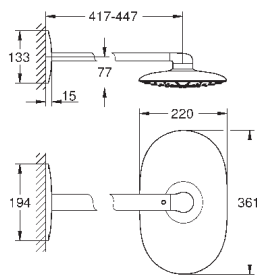

Rainshower Mono 360

Верхний душ с душевым кронштейном 450 мм, 1 режим струи
включает в себя:

Rainshower Mono 360 Верхний душ, хромированная душевая поверхность
один вид струи:

режимы струи GROHE PureRain/GROHE Rain O²*
горизонтальный душевой

кронштейн 450 мм

GROHE DreamSpray превосходный поток воды

GROHE StarLight хромированная поверхность

система **SpeedClean** против известковых отложений

внутренний охлаждающий канал для продолжительного срока службы
для встраиваемого блока 26 264 001 – заказывается отдельно

* выбор режима при первой установке; заводская установка:
GROHE PureRain