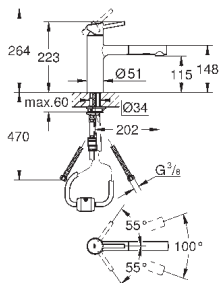

30 273 001

хром

252,00

30 273 DC1

суперсталь

327,60

Concetto

Смеситель однорычажный для мойки, DN 15

средний излив
монтаж на одно отверстие
GROHE StarLight поверхность
GROHE SilkMove керамический картридж 35 мм
аэратор
профессиональная выдвижная лейка с переключателем
аэратор/душевая струя
переключатель: ламинарный режим струи/душевой режим струи **SpeedClean**
автоматическое возвратное переключение на ламинарный режим струи
металлическая лейка
регулировка расхода воды
поворотный литой излив
зона поворота излива 100°
с защитой от обратного потока
встроенный обратный клапан
гибкая подводка
система быстрого монтажа