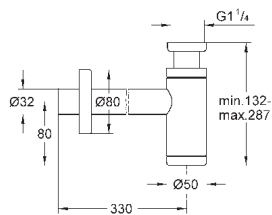

GROHE СЛИВНЫЕ ГАРНИТУРЫ И СИФОНЫ

Артикул

Цвет

Цена брутто /
РРЦ с НДС, €

28 912 DC0
28 912 EN0
28 912 GN0

суперсталь
матовый никель
холодный рассвет,
матовый

226,80
259,20
259,20

28 912 DL0
28 912 AL0

теплый закат, матовый
темный графит, матовый

259,20
259,20

Сифон 1 1/4"

для раковины
из латуни
(навинчивающаяся заглушка для чистки)
большая подвижная розетка
GROHE StarLight поверхность