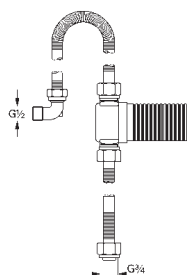

28 995 000

174,00

Talentofill

Соединительный гарнитур, DN 20

со встроенным прерывателем трубы

включает в себя:

- встроенный прерыватель трубы № продукта

28 994

(вид А2, DIN 1988, часть IV)

- 3,5 м-гибкая присоединительная труба (2 части)

без розетки (19 954)