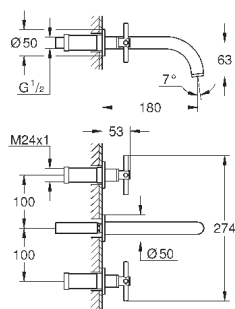

Артикул

Цвет

Цена брутто /
РРЦ с НДС, €

20 164 003	хром	447,60
20 164 DC3	суперсталь	627,60
20 164 GL3	холодный расцвет	672,00
20 164 DA3	теплый закат	672,00
20 164 AL3	темный графит, матовый	716,40

Atrio

Смеситель для раковины на три отверстия

настенный монтаж

комплект верхней монтажной части для
29 025 002

без встраиваемого механизма
керамические вентили для горячей
и холодной воды, 1/2" - ход 90

GROHE StarLight хромированная поверхность

GROHE EcoJoy 5.7 л/мин ламинарный аэратор

размер по осям 200 мм

вынос 180 мм

с крестообразными ручьями

включены 2 набора с накладными насадками. Один с надписями „Н“ и „С“,
один - без надписей.