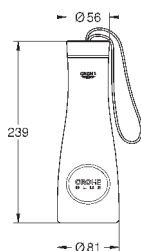

GROHE АКСЕССУАРЫ ДЛЯ GROHE BLUE

Артикул

Цвет

Цена брутто /
РРЦ с НДС, €

40 848 000

10,49

GROHE Blue

Бутылка для питьевой воды

Бутылка для питьевой воды из тритана с логотипом GROHE Blue не содержит Бисфенол А
крышка с ремешком
объем 500 мл