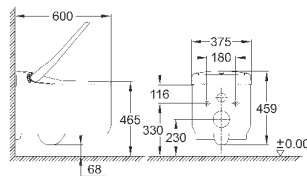

39 354 SH1

альпин-белый

2 860,68

GROHE Sensia Arena

Унитаз-биде подвесной

GROHE Hygiene антибактериальное и грязеотталкивающее покрытие в соответствии со стандартом SIAA Kokin и технологией **Aquaceramics**

GROHE power flush: безободковый унитаз с технологией **GROHE Triple Vortex**

GROHE Skin Clean:

2 регулируемые штанги (1 стандартная, 1 дамская)
дамский душ с отдельной подачей воды
массажный режим струи
пульсирующий режим струи
Регулировка напора воды
автоматическая промывка до и после использования
встроенный проточный нагреватель обеспечивает непрерывную подачу теплой воды
регулируемая температура

Другие функции

режим „фен“ с регулировкой температуры
удаление запахов через встроенный фильтр
Функция PlasmaCluster - дезинфекция с помощью ионов
Функция удаления накипи
Сиденье и крышка из дюропласта с функцией автоматического открытия/закрытия
инфракрасный датчик
панель управления на корпусе устройства
вкл./выкл. устройства
внутренняя подсветка
встроенный подвод воды и электропитание
пульт управления с iOS и Android App
приложение iOS для смартфонов

В комплекте:

шумоизоляция, установочные элементы и шайбы в комплекте
пульт управления с настенным держателем
угольный фильтр
набор для подключения воды
заглушка
кабель электропитания
давление 0.05 - 1 МПа (0.5 - 10 бар)
напряжение 220-240 V
частота 50-60 Hz
тип защиты IPX4
Соответствует EN 1717
Одобрено в CE