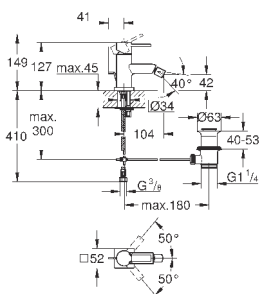

32 147 000

хром

387,60

Allure
Смеситель однорычажный для биде
DN 15

M-Size

монтаж на одно отверстие
GROHE SilkMove керамический картридж 28 мм
GROHE StarLight хромированная поверхность
система быстрого монтажа
аэратор с шаровым шарниром
сливной гарнитур 1 1/4"
гибкая подводка