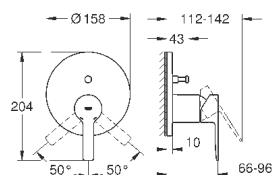

24 064 001	хром	200,40
24 064 DC1	суперсталь	280,80
24 064 AL1	темный графит, матовый	315,60

Lineare

Смеситель однорычажный с переключателем на 2 положения

комплект верхней монтажной части для
GROHE Rapido SmartBox 35 600 000 (универсальная встраиваемая часть)
GROHE SilkMove керамический картридж Ø 46 мм
GROHE StarLight хромированная поверхность
с настенными розетками **GROHE FastFixation** (скрытые
эксцентрики, уплотнение, скрытый монтаж)
металлическая накладная панель, регулируемая на 6°
металлический рычаг
автоматический переключатель на 2 положения
распределение расхода:
выход В = 27 л/мин,
выход С = 27 л/мин
без встраиваемой части

35 600 000		72,00
GROHE Rapido SmartBox Универсальная встроенная часть