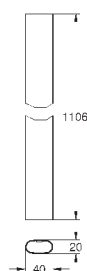

48 350 000

хром

117,60

Rainshower SmartControl

Душевая штанга для переоснащения

металл

Душевая штанга для переоснащения

длиннее оригинальной штанги на 15 см

подходит для всех душевых систем Rainshower SmartControl

GROHE StarLight хромированная поверхность

Примечание: удлиненная на 15 см штанга не может быть установлена на уже смонтированную систему (только до подрезания водоводных трубок) для душевых систем датой производства с 04/2017