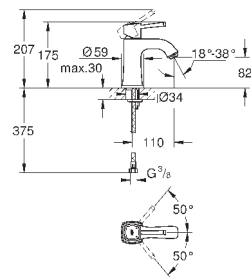

23 310 000
23 310 IGO

хром
хром/золото

330,00
423,60

Grandera
Смеситель однорычажный для раковины DN 15 M-Size

монтаж на одно отверстие
GROHE SilkMove керамический картридж 28 мм
ограничитель температуры
GROHE StarLight хромированная поверхность
GROHE EcoJoy Технология совершенного потока при уменьшенном расходе воды
GROHE FastFixation быстрая монтажная система
GROHE AquaGuide регулируемый аэратор 5,7 л/мин
без донного клапана
гибкая подводка
минимальное давление 1,0 бар