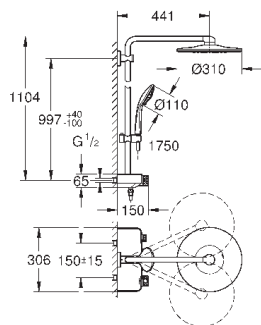

GROHE ДУШЕВЫЕ СИСТЕМЫ EUPHORIA SMARTCONTROL

Артикул

Цвет

Цена брутто /
PPC с НДС, €

ДУШИ

26 507 000	хром	1 003,20
26 507 LSO	белая луна	1 155,60
26 507 DC0	суперсталь	по запросу
26 507 BE0	никель глянец	1 728,00
26 507 EN0	матовый никель	1 836,00
26 507 GL0	холодный рассвет	1 728,00
26 507 GN0	холодный рассвет, матовый	1 836,00
26 507 DA0	теплый закат	1 728,00
26 507 DL0	теплый закат, матовый	1 752,00
26 507 A00	темный графит	1 728,00
26 507 AL0	темный графит, матовый	1 692,00

Euphoria SmartControl System 310 Duo

Душевая система с термостатом для настенного монтажа

включает в себя:

горизонтальный душевой

кронштейн 450 мм

регулируемое верхнее крепление к стене для удобства монтажа в уже существующие отверстия

термостат внешнего монтажа SmartControl

выбор между:

Rainshower SmartActive 310 Верхний душ

GROHE PureRain и Centered Jet режим струи

Euphoria 110 Massage Ручной душ, белая душевая поверхность (27 221 001)

3 вида струй:

Rain, SmartRain, Massage

регулируется по высоте с помощью

скользящего элемента

душевой шланг 1750 мм (28 388 000)

GROHE DreamSpray превосходный поток воды

GROHE StarLight хромированная поверхность

GROHE CoolTouch Полностью исключается вероятность ожога о внешнюю поверхность смесителя

GROHE TurboStat встроенный термoelement

ProGrip эргономичные рукоятки с рифленой поверхностью

GROHE EcoJoy Технология совершенного потока

при уменьшенном расходе воды

GROHE SafeStop стопор безопасности при 38°C

GROHE SafeStop Plus опционно ограничитель температуры на 43°C, включен

SmartControl нажать для вкл/выкл, повернуть для увеличения напора

воды от режима EcoJoy до максимального напора воды

встроенная полочка **GROHE EasyReach**

система **SpeedClean** против известковых отложений

внутренний охлаждающий канал для продолжительного срока службы

Twistfree против перекручивания шланга

совместим с проточным водонагревателем **только** выше 18 кВт/ч, а также с

накопительным водонагревателем (см. Техническую информацию)

минимальный расход воды 7л/мин