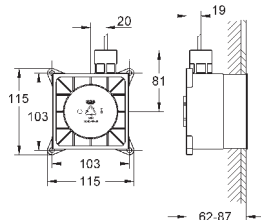

GROHE F-DIGITAL DELUXE

Артикул

Цвет

Цена брутто /
PPC с НДС, €

36 359 000

хром

1 134,00

Rainshower F-Series

Световой модуль

каждый модуль 127 x 127 мм

полный спектр LED-индикации: мягкий свет, меняющийся всеми цветами радуги

Индивидуальная настройка: постоянная подсветка с возможностью выбора цвета

включает в себя:

- 1 световой модуль с двумя соединениями

- 1 световой модуль с одним соединением

защита от влаги и коррозии

источник питания 12 V DC

Одобрено в CE

GROHE StarLight хромированная поверхность

требуется встраиваемый блок (29 072 000), F-digital Deluxe базовый блок

(26 374 000 или 36 397 000), блок Bluetooth (36 371 000) и удлинительные

кабели – приобретаются отдельно

Этот продукт содержит встроенные светодиодные лампы, которые не могут быть заменены: класс энергоэффективности: A +

Для более подробного планирования и информации о продукте Вы можете обратиться в ближайший к Вам сервисный центр GROHE.

29 072 000

238,80

Rainshower F-Series

Встраиваемый блок для светового модуля

для использования с двумя световыми модулями (36 359 000)

включает в себя:

- 2 встраиваемых блока (115 x 115 x 62-87 мм)

2 кабеля (каждый по 5 м)

36 360 000

хром

972,00

Rainshower F-Series

Звуковой модуль

каждый модуль 127 x 127 мм

полнофункциональная стереосистема

включает в себя:

2 динамика с разъемами

защита от влаги и коррозии

GROHE StarLight хромированная поверхность

требуется встраиваемый блок для звукового модуля (29 073 000), F-digital

Deluxe базовый блок (26 374 000 или 36 397 000), Блок Bluetooth (36 371 000)

и удлинительные кабели - все зааывается отдельно

Для более подробного планирования и информации о продукте Вы можете обратиться в ближайший к Вам сервисный центр GROHE.

29 073 000

238,80

Rainshower F-Series

Встраиваемый блок для звукового модуля