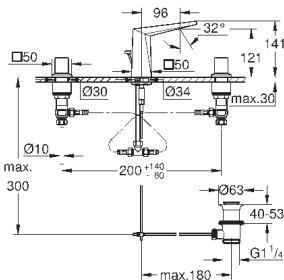

GROHE ALLURE BRILLIANT

Артикул

Цвет

Цена брутто /
РРЦ с НДС, €

20 342 000
20 342 DC0
20 342 AL0

хром
суперсталь
темный графит, матовый

708,00
956,40
1 094,40

Allure Brilliant
Смеситель для раковины на три
отверстия, DN 15

S-Size

керамические вентили 1/2", 90°

GROHE EcoJoy 5.0 л/мин

низкий излив со встроенным аэратором

сливной гарнитур 1 1/4"

усиленная гибкая подводка

между центральным корпусом и

боковыми вентилями

минимальное давление 1,0 бар