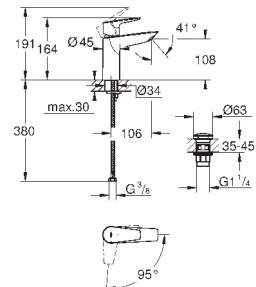

23 908 001

хром

по запросу

BauEdge

Смеситель однорычажный для раковины DN 15 M-Size

монтаж на одно отверстие

металлический рычаг

GROHE Longlife ES Керамический картридж 28 мм с энергосберегающей

функцией (подача холодной воды при центральном положении рычага)

с ограничителем температуры

GROHE StarLight хромированная поверхность

GROHE Zero Раздельные пути подачи воды - не содержит никеля и свинца

GROHE EcoJoy - 5,7 л/мин

система быстрого монтажа

нажимной донный клапан 1 1/4", пластик

гибкая подводка

профессиональная серия