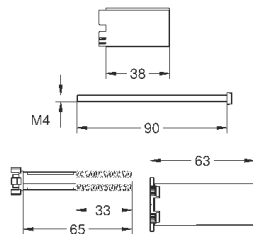

14 048 000

139,20

Rapido SmartBox
Универсальный набор удлинителей
для смесителей с 2-мя ручьяками, 25 мм

для комплектов верхней монтажной части Grotherm SmartControl
и SmartControl смесителей с GROHE Rapido SmartBox