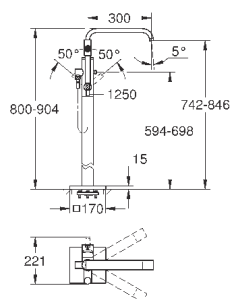

керамический картридж 46 мм

крепление излива предварительно смонтировано

гибкая подводка

подключение для душевого шланга

улавливающее устройство со встроенным сливом для проникающей воды

это часть должна иметь доступ для обслуживания с защитой от обратного потока