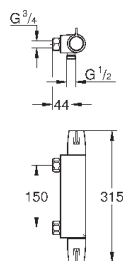

соединений

GROHE CoolTouch безопасный корпус

GROHE StarLight хромированная поверхность

GROHE SafetyPlus

GROHE GROHTHERM SPECIAL

Артикул

Цвет

Цена брутто /
РРЦ с НДС, €