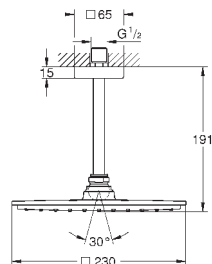

26 065 000

хром

463,20

Rainshower Allure 230

Верхний душ с потолочным душевым кронштейном 154 мм, 1 режим струи
включает в себя:

Rainshower Allure Верхний душ 230 (27 480 000)

металл

один вид струи:

Rain

Rainshower Потолочный душевой кронштейн 154 мм (27 711 000)

GROHE EcoJoy ограничитель расхода воды 9,5 л/мин

GROHE DreamSpray превосходный поток воды

GROHE StarLight хромированная поверхность

система **SpeedClean** против известковых отложений

может использоваться с проточным водонагревателем

минимальное давление 1,0 бар

ДУШИ