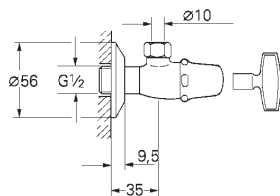

22 917 000

хром

50,40

Atlanta

Угловой вентиль 1/2"
настенное подключение 1/2"
резьбовой отвод 3/8"

Ключ
закрытая крышка
с накидной гайкой $\varnothing$ 10 мм
маркировка: нейтральная
надвижная розетка

GROHE StarLight поверхность