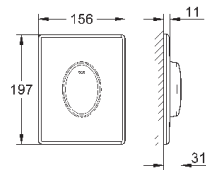

GROHE ПАНЕЛИ СМЫВА ДЛЯ УНИТАЗА

Артикул

Цвет

Цена брутто /
РРЦ с НДС, €

38 564 000
38 564 SH0

хром
альпин-белый

46,80
52,80

Skate Air

Накладная панель

для 1 объема смыва, для пневматического сливного клапана,
вертикальный монтаж, 156 x 197 мм, из ABS

GROHE StarLight хромированная поверхность

GROHE EcoJoy Технология совершенного потока
при уменьшенном расходе воды

38 565 000
38 565 SH0

хром
альпин-белый

46,80
52,80

то же, горизонтальный монтаж