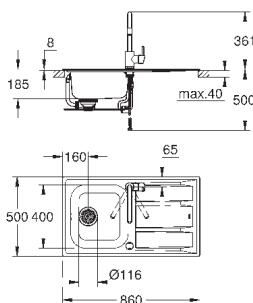

GROHE МОЙКИ ИЗ НЕРЖАВЕЮЩЕЙ СТАЛИ

Артикул

Цвет

Цена брутто /
РРЦ с НДС, €

31 567 SD0

нержавеющая сталь

220,43

K400

Мойка из нержавеющей стали с корзинчатым вентилем

модель: K400 60-S 97/50 1.5 оборачиваемая

тип монтажа: стандартная встраиваемая

материал: нержавеющая сталь AISI 304 (V2A)

толщина материала: 0,7 мм

GROHE StarLight поверхность

покрытие: сатиновое

GROHE Whisper

минимальный размер шкафа: 600 мм

размер: 970 x 500 мм

1 чаша: 363 x 400 x 188 мм

полу-чаша: 150 x 300 x 188 мм

Внешний радиус: R10, внутренний радиус чаши: R95

GROHE FastFixation система быстрого монтажа

монтаж мойки слева или справа

требуемый размер отверстия в столешнице для

установки мойки: 950 x 480 мм

Отверстия: 2 x 35 мм

клапан-автомат

аксессуары вкл.: сливной клапан с поворотной ручкой, сливной гарнитур,

корзинчатый вентиль, монтажный набор

количество крепежных элементов в комплекте (накладной монтаж): 8

31 587 SD0

нержавеющая сталь

232,30

K400

Мойка из нержавеющей стали с корзинчатым вентилем

модель: K400 80-S 116/50 2.0 оборачиваемая

тип монтажа: стандартная встраиваемая

материал: нержавеющая сталь AISI 304 (V2A)

толщина материала: 0,7 мм

GROHE StarLight поверхность

покрытие: сатиновое

GROHE Whisper

минимальный размер шкафа: 800 мм

размер: 1160 x 500 мм

2 чаши: 362.5 x 400 x 188 мм

Внешний радиус: R10, внутренний радиус чаши: R95

GROHE FastFixation система быстрого монтажа

монтаж мойки слева или справа

требуемый размер отверстия в столешнице для

установки мойки: 1140 x 480 мм

Отверстия: 2 x 35 мм

сливной гарнитур: Ø 3.5"/90 мм + клапан-автомат

аксессуары вкл.: сливной клапан с поворотной ручкой, сливной гарнитур,

корзинчатый вентиль, монтажный набор

количество крепежных элементов в комплекте (накладной монтаж): 8

31 570 SD0

нержавеющая сталь

331,94

Concetto