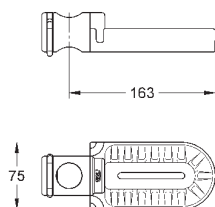

Relexa

Мыльница

для душевой штанги 28 620/28 621

GROHE StarLight хромированная поверхность

27 596 000

6,24