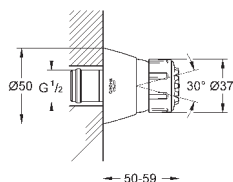

28 286 000

хром

91,20

Relexa 50
Боковой душ с 2 режимами
Normal, Jet
шаровой шарнир
GROHE StarLight хромированная поверхность
система **SpeedClean** против известковых отложений