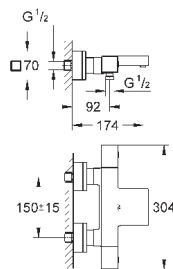

34 497 000

хром

435,60

Grohtherm Cube

Термостат для ванны, DN 15

настенный монтаж
GROHE StarLight хромированная поверхность
GROHE SafeStop стопор безопасности при 38°C
GROHE SafeStop Plus опционно ограничитель температуры на 43°C, включен
GROHE TurboStat встроенный термоэлемент
встроенный стопор смешанной воды
GROHE AquaDimmer Plus многофункциональный
- **GROHE EcoButton**
(встроенная кнопка с функцией экономии воды для душа)
- регулировка расхода
- переключатель: ванна/душ
отвод для душа снизу 1/2"
GROHE XL Waterfall
регулятор струи
встроенные обратные клапаны
грязеулавливающие фильтры
с защитой от обратного потока
скрытые S-образные эксцентрики
GROHE EcoJoy Технология совершенного потока
при уменьшенном расходе воды