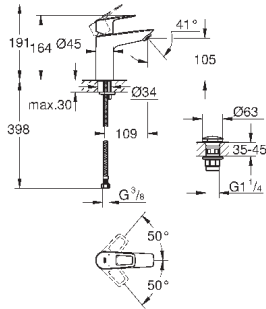

Артикул

Цвет

Цена брутто /
РРЦ с НДС, €

new

23 886 001

хром

77,09

BauLoop
Смеситель однорычажный для раковины DN 15 M-Size

монтаж на одно отверстие
металлический рычаг

GROHE Longlife керамический картридж **28 мм**
с ограничителем температуры

GROHE StarLight хромированная поверхность

GROHE Zero Раздельные пути подачи воды - не содержит никеля и свинца

GROHE EcoJoy - 5,7 л/мин
система быстрого монтажа

нажимной донный клапан 1 1/4", пластик

гибкая подводка

профессиональная серия

23 917 001

хром

73,69

то же, без донного клапана