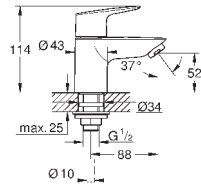

new

20 421 001

хром

по запросу

BauEdge
Вертикальный вентиль, DN 15
XS-Size

монтаж на одно отверстие
керамический вентиль
GROHE StarLight хромированная поверхность
GROHE EcoJoy - 5,7 л/мин
крепежная гайка G 1/2"
профессиональная серия

new