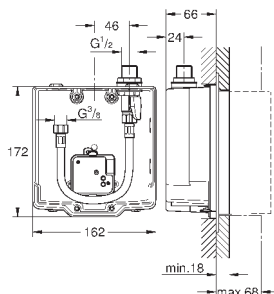

36 337 001

120,00

Euroeco Cosmopolitan E

Скрытый монтажный ящик

для скрытого монтажа

для подключения к предварительно смешанной или холодной воде

для комплекта верхней монтажной части

запорный клапан

соединительная коробка для электропитания

для

36 410 000, 36 334 SD0, 36 335 SD0, 36 273 000

обеспечивает гидроизоляцию конструкции стен, окружающих встраиваемый

механизм

с уплотнительной втулкой