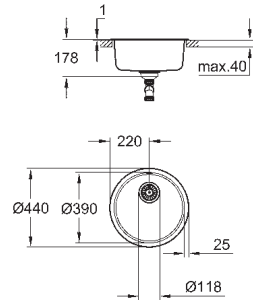

(40 986 SD0), приобретается отдельно

количество крепежных элементов в комплекте (накладной монтаж): 14

GROHE МОЙКИ ИЗ НЕРЖАВЕЮЩЕЙ СТАЛИ

Артикул

Цвет

Цена брутто /
PPC с НДС, €

31 720 SD0

нержавеющая сталь