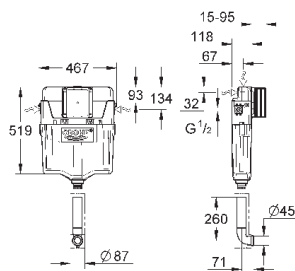

38 661 000

132,00

Смывной бачок GD 2
регулировка объема смыва от 6 до 9 л
Пневматический смывной клапан с тремя режимами
слива: 2-х объемный, старт/стоп, или непрерывный
Подключение воды: справа, слева, сзади
или сверху
Арматурная группа I
с изоляцией от конденсационной влаги
подключение воды DN 15
во время сборки не требуется дополнительного инструмента
для монтажа инспекционного короба
для вертикального или горизонтального монтажа
крепежными накладками
без накладной панели управления
GROHE EcoJoy Технология совершенного потока
при уменьшенном расходе воды
для монтажа маленьких смывных панелей необходимо заказать
ревизионный короб 40 911 000 (приобретается отдельно)