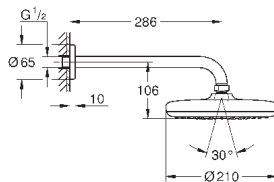

26 411 000

хром

152,40

то же, без ограничения расхода воды

26 414 000

хром

128,40

Tempesta 210