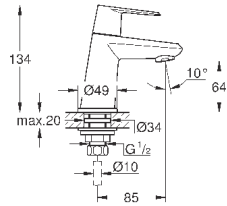

GROHE EURODISC COSMOPOLITAN

Артикул

Цвет

Цена брутто /
РРЦ с НДС, €

23 051 002

хром

98,40

Eurodisc Cosmopolitan
Вертикальный вентиль
XS-Size

монтаж на одно отверстие
металлический рычаг
керамический вентиль

GROHE StarLight хромированная поверхность

GROHE EcoJoy SpeedClean аэратор с ограничением расхода воды 5,7 л/мин

присоединительная гайка 1/2" x 10,5 мм

минимальное давление 1,0 бар

класс шума I по DIN 4109