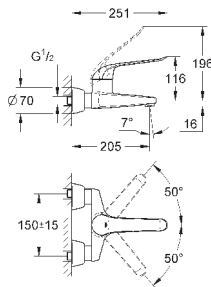

32 778 000

хром

236,40

Euroeco Special

Смеситель однорычажный для раковины DN 15
настенный монтаж

GROHE StarLight хромированная поверхность

GROHE SilkMove керамический картридж Ø 46 мм

GROHE EcoJoy Технология совершенного потока

при уменьшенном расходе воды

регулировка расхода воды, настраиваемый ограничитель температуры

возможность установки мин. расхода 2,5 л/мин., ламинарный регулятор

струи 9 л/мин., литой излив, вынос 205 мм

металлический рычаг

длина рычага 170 мм, скрытые S-образные эксцентрики

32 779 000

хром

265,20

то же, с фиксирующимися S-образными эксцентриками, вынос 221 мм