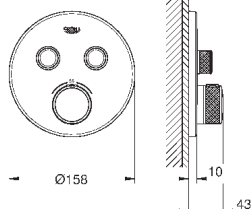

Артикул Цвет Цена брутто / РРЦ с НДС, €

29 119 000	хром	513,60
29 119 DC0	суперсталь	722,40
29 119 GL0	холодный рассвет	776,40
29 119 DA0	теплый закат	776,40
29 119 AL0	темный графит, матовый	826,80

Grotherm SmartControl

Термостат для встраиваемого монтажа на 2 выхода

комплект верхней монтажной части для GROHE Rapido SmartBox 35 600 000 (универсальная встраиваемая часть) металлическая накладная панель с **GROHE FastFixation** (скрытые эксцентрики, уплотнение, скрытый монтаж), регулируемая на 6°

GROHE StarLight хромированная поверхность
SmartControl нажать для вкл/выкл, повернуть для увеличения напора воды от режима EcoJoy до максимального напора воды

заменяемые символы
GROHE TurboStat встроенный термоэлемент

ProGrip эргономичные рукоятки с рифленной поверхностью

GROHE SafeStop стопор безопасности при 38°C
GROHE SafeStop Plus опционно ограничитель температуры на 43°C / 46°C, включен

встроенные обратные клапаны и грязеулавливающие фильтры
возможность одновременного включения нескольких точек водоотвода без встраиваемой части

распределение расхода:

выход В = 24 л/мин
выход С = 26 л/мин
выход В+С = 29 л/мин

35 600 000		72,00
GROHE Rapido SmartBox Универсальная встроенная часть		

29 121 000	хром	555,60
29 121 DC0	суперсталь	783,60
29 121 GL0	холодный рассвет	837,60
29 121 DA0	теплый закат	837,60
29 121 AL0	темный графит, матовый	894,00

Grotherm SmartControl

Термостат для встраиваемого монтажа на 3 выхода

комплект верхней монтажной части для GROHE Rapido SmartBox 35 600 000 (универсальная встраиваемая часть) металлическая накладная панель с **GROHE FastFixation** (скрытые эксцентрики, уплотнение, скрытый монтаж), регулируемая на 6°

GROHE StarLight хромированная поверхность
SmartControl нажать для вкл/выкл, повернуть для увеличения напора воды от режима EcoJoy до максимального напора воды

заменяемые символы
GROHE TurboStat встроенный термоэлемент

ProGrip эргономичные рукоятки с рифленной поверхностью

GROHE SafeStop стопор безопасности при 38°C
GROHE SafeStop Plus опционно ограничитель температуры на 43°C / 46°C, включен

встроенные обратные клапаны и грязеулавливающие фильтры
возможность одновременного включения нескольких точек водоотвода без встраиваемой части

распределение расхода:

выход А = 23 л/мин
выход В = 27 л/мин
выход С = 23 л/мин
выход А + В = 33 л/мин
выход А + В + С = 36 л/мин