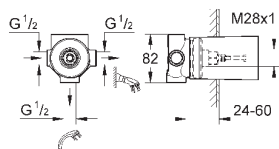

29 706 000

224,40

Переключатель на 2 положения

встраиваемый механизм, 1/2"

без комплекта верхней монтажной части

для скрытого монтажа

DR-латунь

керамические уплотнительные шайбы

подключение смешанной воды 1/2"

2 отвода 1/2"

защитная втулка

плавная регулировка глубины монтажа

24-60 mm