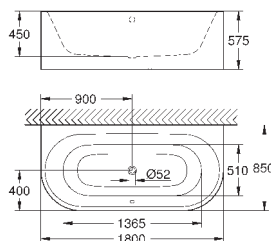

39 649 00H

альпин-белый

6 458,45

Essence

Ванна

пристенная
180 x 85 см
высота 57.5 см
объем воды 240 л
с EasyClean
с переливом
санитарно-титановая сталь
подходит для Talento (28 943 000 + 19 025 000)
подходит для сливного гарнитура Viega Multiplex Trio (функциональный блок 6161.62/727970 + хромированные части Visign MT3 6161.13/725792)
с комплектом шумоизоляции