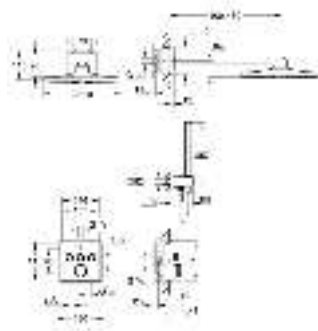

34 706 000

хром

1 368,00

Grohtherm SmartControl

Набор для комплектации душа с Rainshower SmartActive 310 Cube

включает в себя:

Встраиваемый термостат с 3 кнопками управления

Grohtherm SmartControl Комплект верхней монтажной части

(29 126 000)

GROHE Rapido SmartBox 35 600 000 (универсальная встраиваемая часть)

Rainshower SmartActive 310 Cube Верхний душ с 2 режимами струи (26 479),

душевой кронштейн 400 мм и встраиваемая часть (26 483 000)

ручной душ Euphoria Cube Stick (27 698 000)

Euphoria Cube wall Подключение для душевого шланга (26 370 000)

душевой шланг Silverflex 1.500 мм (28 364)