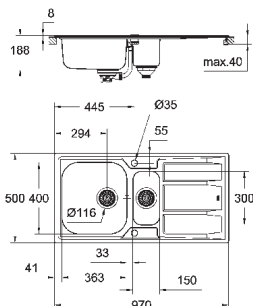

GROHE МОЙКИ ИЗ НЕРЖАВЕЮЩЕЙ СТАЛИ

Артикул

Цвет

Цена брутто /
РРЦ с НДС, €

31 567 SD0

нержавеющая сталь

220,43

K400

Мойка из нержавеющей стали с корзинчатым вентилем

модель: K400 60-S 97/50 1.5 оборачиваемая

тип монтажа: стандартная встраиваемая

материал: нержавеющая сталь AISI 304 (V2A)

толщина материала: 0,7 мм

GROHE StarLight поверхность

покрытие: сатиновое

GROHE Whisper

минимальный размер шкафа: 600 мм

размер: 970 x 500 мм

1 чаша: 363 x 400 x 188 мм

полу-чаша: 150 x 300 x 188 мм

Внешний радиус: R10, внутренний радиус чаши: R95

GROHE FastFixation система быстрого монтажа

монтаж мойки слева или справа

требуемый размер отверстия в столешнице для

установки мойки: 950 x 480 мм

Отверстия: 2 x 35 мм

клапан-автомат

аксессуары вкл.: сливной клапан с поворотной ручкой, сливной гарнитур,

корзинчатый вентиль, монтажный набор

количество крепежных элементов в комплекте (накладной монтаж): 8

31 587 SD0

нержавеющая сталь

232,30

K400

Мойка из нержавеющей стали с корзинчатым вентилем

модель: K400 80-S 116/50 2.0 оборачиваемая

тип монтажа: стандартная встраиваемая

материал: нержавеющая сталь AISI 304 (V2A)

толщина материала: 0,7 мм

GROHE StarLight поверхность

покрытие: сатиновое

GROHE Whisper

минимальный размер шкафа: 800 мм

размер: 1160 x 500 мм

2 чаши: 362.5 x 400 x 188 мм

Внешний радиус: R10, внутренний радиус чаши: R95

GROHE FastFixation система быстрого монтажа

монтаж мойки слева или справа

требуемый размер отверстия в столешнице для

установки мойки: 1140 x 480 мм

Отверстия: 2 x 35 мм

сливной гарнитур: Ø 3.5"/90 мм + клапан-автомат

аксессуары вкл.: сливной клапан с поворотной ручкой, сливной гарнитур,

корзинчатый вентиль, монтажный набор

количество крепежных элементов в комплекте (накладной монтаж): 8