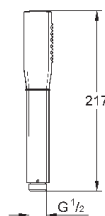

26 037 001

хром

108,00

Grandera Stick
Ручной душ, 1 вид струи
душевая струя Rain
металл
GROHE EcoJoy 6,6 л/мин
GROHE DreamSpray превосходный поток воды
внутренний охлаждающий канал для продолжительного срока службы
GROHE CoolTouch Полностью исключается вероятность ожога о внешнюю поверхность смесителя
GROHE StarLight хромированная поверхность
система **SpeedClean** против известковых отложений
может использоваться с проточным водонагревателем
универсальное крепление, подходящее к любому стандартному шлангу
минимальное давление 1,0 бар