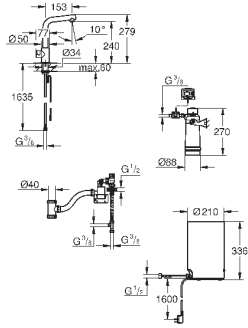

30 339 001

хром

1 428,00

GROHE Red Mono

Вертикальный вентиль и бойлер M-size

включает в себя:

GROHE Red Mono вертикальный вентиль
монтаж на одно отверстие
L-образный излив

GROHE ChildLock кнопка для безопасного открывания кипящей воды

TÜV сертифицированная тройная защита от случайной активации кипящей воды

GROHE StarLight хромированная поверхность

Теплоизолированный трубкообразный излив
область поворота 150°

подключение для бойлера GROHE Red

GROHE Red бойлер M-size

резервуар для кипящей и горячей воды

3 литра 100° C кипящей воды

Общая емкость 4 литра

давление: 1-7 бар

гибкие шланги подключения и выход для кипящей воды

Одобрено в CE

напряжение подключения 230 V 50 Hz

потребляемая мощность 2100 Вт

потребляемая мощность в режиме ожидания 15 Вт

класс энергопотребления A

GROHE Red Фильтр с головкой для фильтра

для защиты бойлера от накипи

Ресурс 600 л при жесткости воды 20° dKH

5-ступенчатая фильтрация

счетчик расхода фильтрованной воды