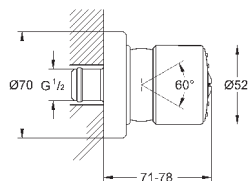

GROHE ВЕРХНИЕ ДУШИ

Артикул

Цвет

Цена брутто /
РРЦ с НДС, €

28 198 000

хром

76,80

Relexa 50

Боковой душ с одним режимом

нормальная струя

шаровой шарнир

GROHE StarLight хромированная поверхность
система **SpeedClean** против известковых отложений
для преднастраиваемого напора (расхода) воды
расход воды устанавливается
от 5 до 11 л/мин.

минимальный объем потока 4,5 л/мин.