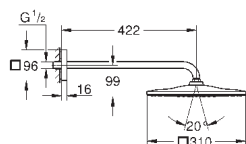

GROHE ВЕРХНИЕ ДУШИ

Артикул Цвет Цена брутто / РРЦ с НДС, €

26 564 000	хром	381,60
26 564 DC0	суперсталь	637,20
26 564 GN0	холодный расцвет, матовый	748,80
26 564 DL0	теплый закат, матовый	748,80
26 564 A00	темный графит	711,60
26 564 AL0	темный графит, матовый	748,80

Rainshower Mono 310 Cube

Верхний душ с душевым кронштейном 422 мм, 1 режим струи

включает в себя:

верхний душ Rainshower 310

один вид струи:

GROHE PureRain

душевой кронштейн Rainshower 422 мм (26 145 000)

GROHE EcoJoy ограничитель расхода воды 9,5 л/мин

GROHE DreamSpray превосходный поток воды

GROHE StarLight хромированная поверхность

система **SpeedClean** против известковых отложений

внутренний охлаждающий канал для продолжительного срока службы

может использоваться с проточным водонагревателем

26 563 000	хром	381,60
то же, без ограничения расхода воды		

26 566 000	хром	381,60
26 566 DC0	суперсталь	637,20
26 566 GN0	холодный расцвет, матовый	748,80
26 566 DL0	теплый закат, матовый	748,80
26 566 A00	темный графит	711,60
26 566 AL0	темный графит, матовый	748,80