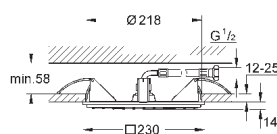

230 x 230 мм

металл

резьбовое соединение 1/2"

GROHE DreamSpray превосходный поток воды

GROHE StarLight хромированная поверхность

система **SpeedClean** против известковых отложений

может использоваться с проточным водонагревателем