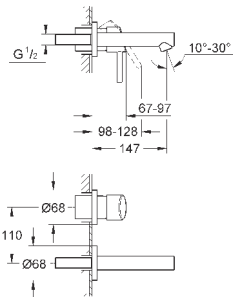

19 575 001

хром

186,00

Concetto

Смеситель для раковины на два отверстия S-Size

настенный монтаж
комплект верхней монтажной части для 23 571 000
без встраиваемого механизма
металлическая розетка
металлический рычаг
GROHE StarLight хромированная поверхность
GROHE AquaGuide регулируемый аэратор
размер по осям 110 мм
вынос 147 мм