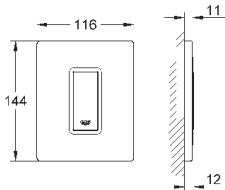

38 784 000
38 784 SH0
38 784 P00

хром
альпин-белый
матовый хром

108,00
105,60
114,00

Skate Cosmopolitan

Накладная панель

механическая панель смыва для писсуара
**комплект верхней монтажной части
для Rapido U или Rapido UMB**
116 x 144 мм
механический функциональный элемент
минимальное давление 0,5 бар
максимальное давление 6 бар
1.0 - 6.0 настройка
Арматурная группа II
GROHE StarLight хромированная поверхность