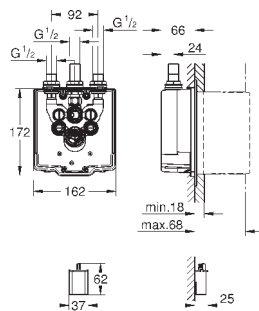

Eurosmart Cosmopolitan E

Встраиваемый механизм

для душа

со скрытым, предварительно настраиваемым термостатом для инфракрасной электроники 36 463 000

2 запорных клапана

обратные клапаны с фильтрами

6V литиевая батарейка, тип CR-P2

Срок службы батарейки: approx. 7 лет (150 включений в день)

обеспечивает гидроизоляцию конструкции стен, окружающих встраиваемый механизм

с уплотнительной втулкой

36 416 001

622,98