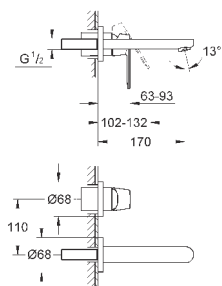

19 381 000

хром

181,20

Eurosmart Cosmopolitan
Смеситель для раковины на два отверстия
S-Size

настенный монтаж
комплект верхней монтажной части для
23 571 000
без встраиваемого механизма
металлическая розетка
металлический рычаг
GROHE StarLight хромированная поверхность
GROHE AquaGuide регулируемый аэратор
размер по осям 110 мм
вынос 170 мм