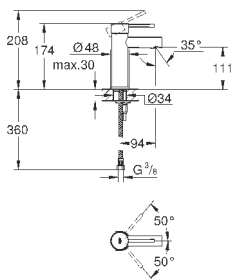

34 294 001

хром

138,00

Essence

Смеситель однорычажный для раковины DN 15 S-Size

монтаж на одно отверстие
металлический рычаг

GROHE SilkMove керамический картридж 28 мм

с ограничителем температуры

GROHE StarLight хромированная поверхность

GROHE EcoJoy - 5,7 л/мин

GROHE FastFixation Plus Система монтажа

без донного клапана

гибкая подводка

минимальное давление 1,0 бар