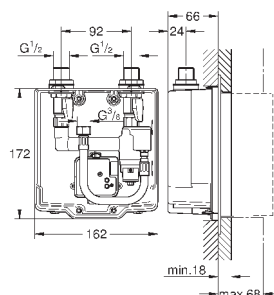

36 336 001

318,00

Еurosmart Cosmopolitan E

Скрытый монтажный ящик

со скрытым, предварительно настраиваемым термостатом для скрытого монтажа

для комплекта верхней монтажной части

2 запорных клапана

обратный клапан

соединительная коробка для электропитания

для

36 410 000, 36 334 SD0, 36 335 SD0, 36 273 000

обеспечивает гидроизоляцию конструкции стен, окружающих встраиваемый механизм

с уплотнительной втулкой

минимальное давление 1,0 бар