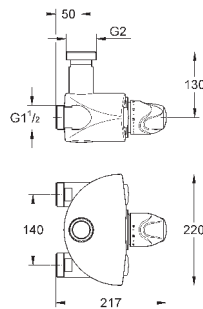

Grohtherm XL

Термостат, DN 32

настенный монтаж

область применения от 9л/мин до 140л/мин.

термоэлемент

рукоятка выбора температуры с

предварительно устанавливаемым стопором

безопасности между 33°C и 43°C

устройство для улучшения термической

дезинфекции

встроенные обратные клапаны и

грязеулавливающие фильтры в виде

единой компактной детали

резьба присоединения 1 1/2", отводная резьба 2", отвод изменяемый сверху/

снизу, без подключений

GROHE StarLight хромированная поверхность

минимальное давление 1,0 бар

12 417 000

хром

121,20