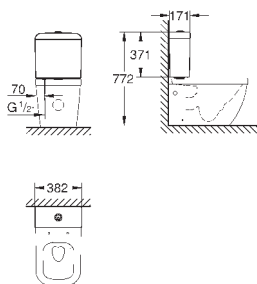

39 332 000

альпин-белый

190,28

Керамика Euro

Бачок

наполнение снизу

скрытые наполнение и выпуск

в комплекте механизм на 2 объема смыва

с креплением

санитарная керамика

18 шт. на паллете