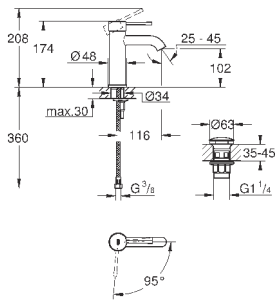

Артикул

Цвет

Цена брутто /
РРЦ с НДС, €

23 797 001

хром

144,00

Essence

Смеситель однорычажный для раковины DN 15 S-Size

монтаж на одно отверстие
металлический рычаг

GROHE SilkMove ES Керамический картридж 28 мм с энергосберегающей функцией (подача холодной воды при центральном положении рычага) с ограничителем температуры

GROHE StarLight хромированная поверхность

GROHE EcoJoy - 5,7 л/мин

GROHE FastFixation Plus Система монтажа

без донного клапана

нажимной донный клапан

гибкая подводка