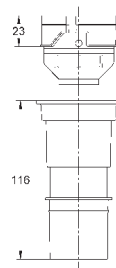

42 333 000

29,23

Переходник 4,5 л для GD 2