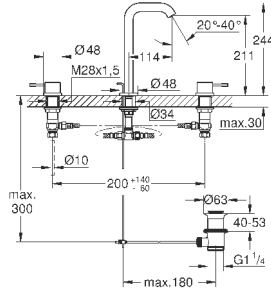

Артикул

Цвет

Цена брутто /
РРЦ с НДС, €

20 299 001

хром

279,60

Essence

**Смеситель для раковины
L-Size**

металлический рычаг
керамические вентили 1/2", 90°

GROHE StarLight хромированная поверхность

GROHE EcoJoy - 5,7 л/мин

GROHE FastFixation быстрая монтажная система

GROHE AquaGuide регулируемый аэратор

сливной гарнитур 1 1/4"

усиленная гибкая подводка

между центральным корпусом и

боковыми вентилями

минимальное давление 1,0 бар

присоединительная гайка 1/2" x 10,5 мм