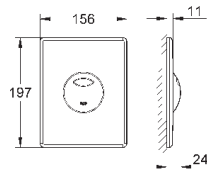

38 862 SD0	нержавеющая сталь	146,40

Skate

Накладная панель

2 объема смыва или прерывание смыва старт/стоп для пневматического смывного клапана

вертикальный монтаж

156 x 197 мм

материал: нержавеющая сталь

GROHE EcoJoy Технология совершенного потока

при уменьшенном расходе воды

для Rapid SL и Uniset со смывным бачком GD 2

для установки Rapid SLX необходимо заказать ревизионный короб

66 791 000 (приобретается отдельно)