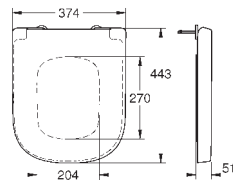

39 330 001

альпин-белый

94,98

Керамика Euro
Сиденье для унитаза с микролифтом

с крышкой
быстросъемное сиденье
съёмное
материал: Дюропласт
с креплением
подходит для всех унитазов Керамики Euro

39 331 001

альпин-белый