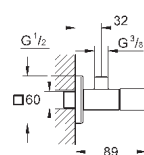

22 012 000

хром

44,40

Eurocube

Угловой вентиль 1/2"
настенное подключение 1/2"
резьбовой отвод 3/8"

Вентиль
металлическая рукоятка
маркировка: нейтральная
металлические резьбовые розетки