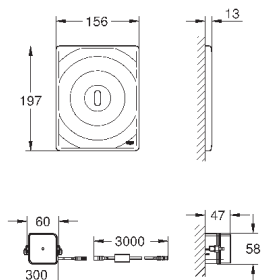

38 699 001

хром

540,00

Tectron Surf

Инфракрасная электроника для смывного бачка GD 2

с инфракрасным датчиком для двусторонней связи для мониторинга, настройки и сервисного обслуживания **GRÖNE StarLight** хромированная поверхность с адаптером 100-230 V переменного тока, 50-60 Hz, 6 V постоянного тока для смывного бачка GD 2

серво мотор для скрытого монтажа
фронтальная панель 156 x 197 мм
инфракрасное управление

7 предустановленных режимов:

1. автоматический смыв
   - моющий режим
   - предварительная промывка вкл/выкл
   - дополнительные функции и точные настройки с помощью пульта дистанционного управления 36 407
   - регулируемый смыв (3-9 л) вручную или с помощью пульта управления
2. Одобрено в CE