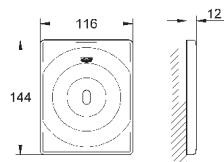

Tectron Surf

Инфракрасная-электроника для писсуара

с инфракрасным датчиком для двусторонней связи для мониторинга, настройки и сервисного обслуживания 6V литиевая батарейка, тип CR-P2 Срок службы батарейки: прил. 7 лет (150 включений в день) картридж с соленоидным клапаном и грязеулавливающим фильтром фронтальная панель 116 x 144 мм минимальное давление 0,5 бар оперативное давление максимум 10 бар инфракрасное управление многоступенчатый указатель состояния батарейки

7 предустановленных режимов:

- автоматический смыв
- моющий режим

предварительная промывка вкл/выкл дополнительные функции и точные настройки с помощью пульта дистанционного управления 36 407 регулируемое время смыва, настраиваемое вручную или с помощью пульта управления

комплект верхней монтажной части

для Rapido U или Rapido UMB

Одобрено в CE

37 321 001

хром

486,00

37 321 SH1

альпин-белый

500,40

37 321 SD1

нержавеющая сталь

486,00