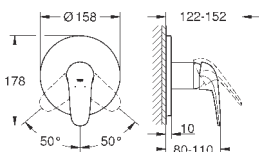

24 046 003
24 046 LS3

хром
белая луна

126,00
163,20

Eurostyle

Смеситель однорычажный для душа

комплект верхней монтажной части для
GROHE Rapido SmartBox 35 600 000 (универсальная встраиваемая часть)

GROHE SilkMove керамический картридж Ø 46 мм

GROHE StarLight хромированная поверхность
с настенными розетками **GROHE FastFixation** (скрытые
эксцентрики, уплотнение, скрытый монтаж)

металлическая накладная панель, регулируемая на 6°

металлический рычаг

распределение расхода:

выход В или С = 30 л/мин

без встраиваемой части

35 600 000

72,00

GROHE Rapido SmartBox Универсальная встроенная часть