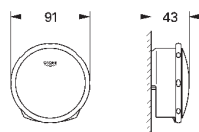

Артикул

Цвет

Цена брутто /
РРЦ с НДС, €

19 952 000

хром

108,00

Talentofill
Наливной,
сливной и переливной гарнитур
комплект готового монтажа

включает в себя:

розетки детали подводки, пробки
монтажные принадлежности **для комбинации с Talentofill**
28 990/28 991

GROHE StarLight хромированная поверхность