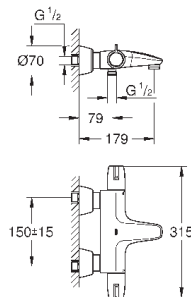

34 681 000

хром

345,60

Grotherm Special

Термостат для душа, DN 15

настенный монтаж

эргономичные рукоятки

керамические вентили 1/2", 90°

GROHE TurboStat встроенный термoeлемент

ручка температуры с регулируемым

стопором безопасности от 35°C до 43°C

легкая термическая дезинфекция с помощью ключа 47 994 000 (опция)

встроенный стопор смешанной воды

отвод для душа снизу 1/2" со встроенным

обратным клапаном

металлический ограничитель температуры

грязеулавливающие фильтры

без S-образных эксцентриков и розеток

GROHE Quickfix для быстрой замены обратных клапанов в местах

соединений

GROHE CoolTouch безопасный корпус

GROHE StarLight хромированная поверхность

GROHE SafetyPlus