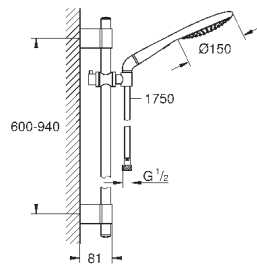

Rainshower Solo 150

Душевая гарнитура, 2 вида струй

включает в себя:

Ручной душ Solo (27 272 000)

душевая штанга, 900 мм (28 819 001)

с металлическими настенными креплениями

душевой шланг 1750 мм (28 388 000)

Угловой переходник для комбинации ручных

душей с душевыми гарнитурами

GROHE DreamSpray превосходный поток воды

GROHE StarLight хромированная поверхность

GROHE FastFixation Plus (регулируемое расстояние между настенными

отверстия в стене)

система **SpeedClean** против известковых отложений

внутренний охлаждающий канал для продолжительного срока службы

Twistfree против перекручивания шланга

может использоваться с проточным водонагревателем