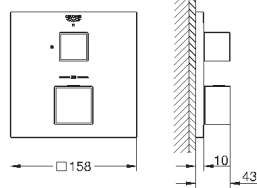

24 153 000

хром

462,00

24 153 DC0

суперсталь

634,80

24 153 AL0

темный графит, матовый

724,80

Grotherm Cube

Термостат для душа с переключателем на 1 положение

комплект верхней монтажной части для

GROHE Rapido SmartBox 35 600 000 (универсальная встраиваемая часть)

GROHE TurboStat встроенный термoelement

с настенными розетками GROHE FastFixation (скрытые

эксцентрики, уплотнение, скрытый монтаж)

металлическая накладная панель, регулируемая на 6°

GROHE SafeStop стопор безопасности при 38°C

GROHE SafeStop Plus опционно ограничитель температуры на 43°C / 46°C,

включен

встроенные обратные клапаны и грязеулавливающие фильтры

керамический запорный вентиль, 120°

распределение расхода:

выход В = 27 л/мин,

выход С = 30 л/мин

без встраиваемой части

35 600 000

72,00

GROHE Rapido SmartBox Универсальная встроенная часть