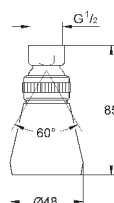

28 094 000

хром

31,20

Relexa Plus 50
Верхний душ с одним режимом
с шаровым шарниром
подключение на 1/2"
GROHE StarLight хромированная поверхность
регулировка расхода воды
без душевого кронштейна