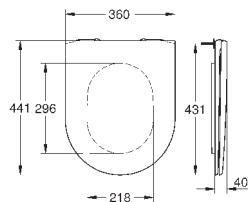

39 576 000

альпин-белый

99,23

Essence

Сиденье для унитаза
с крышкой
быстросъемное сиденье
съёмное
материал: Дюропласт
с креплением
подходит для всех унитазов Керамики Essence

39 574 00N

альпин-белый

354,70