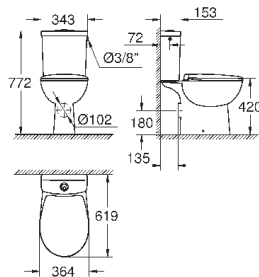

Сиденье и крышка унитаза с механизмом плавного закрытия для бачка скрытого монтажа
омыв всей окружности чаши
безободковый
горизонтальный выпуск
объем смыва 6/3 л
санитарная керамика
12 шт. на паллете

39 496 000