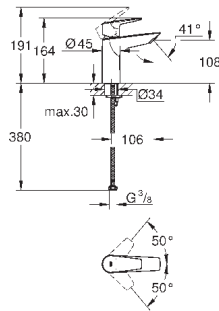

23 904 001

хром

73,69

BauEdge

Смеситель однорычажный для раковины DN 15 M-Size

монтаж на одно отверстие

металлический рычаг

GROHE Longlife керамический картридж 28 мм

с ограничителем температуры

GROHE StarLight хромированная поверхность

GROHE Zero Раздельные пути подачи воды - не содержит никеля и свинца

GROHE EcoJoy - 5,7 л/мин

система быстрого монтажа

без донного клапана

гибкая подводка

профессиональная серия

new