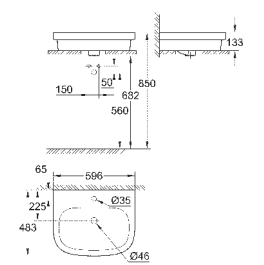

39 337 000

альпин-белый

92,51

39 337 00H

альпин-белый

140,08

Керамика Euro

Раковина накладная 60