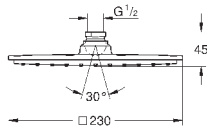

GROHE ВЕРХНИЕ ДУШИ

Артикул

Цвет

Цена брутто /
РРЦ с НДС, €

27 480 000

хром

456,00

Rainshower Allure 230
Верхний душ с одним режимом

Rain
230 x 230 мм
металл

шаровый шарнир с углом поворота $\pm 15^\circ$
резьбовое соединение 1/2"

GROHE EcoJoy ограничитель расхода воды 9,5 л/мин
GROHE DreamSpray превосходный поток воды
GROHE StarLight хромированная поверхность
система **SpeedClean** против известковых отложений
может использоваться с проточным водонагревателем

27 479 000

хром

456,00

то же, без ограничения расхода воды

28 778 000

хром

586,80

Rainshower Cosmopolitan 400
Верхний душ с одним режимом

нормальная струя (широкое покрытие)
давление от 0,5 бар
диаметр 400 мм
металл

шаровой шарнир с углом поворота $20^\circ \pm 20^\circ$
резьбовое соединение 1/2"

GROHE DreamSpray превосходный поток воды
GROHE StarLight хромированная поверхность
система **SpeedClean** против известковых отложений
может использоваться с проточным водонагревателем
данный верхний душ только для установки с душевыми
кронштейнами 26 146, 28 982 или 28 497