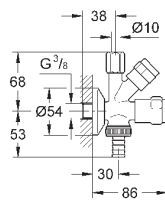

41 070 000

хром

24,00

WAS комбинированный угловой вентиль 3/8"

настенный монтаж
Керамический вентиль для запорного подсоединения медной трубки резервуар для смазки 3/8" для запорного подсоединения шланга обратный клапан с защитой от обратного потока
GROHE StarLight хромированная поверхность для комбинации с обратным клапаном типа HB 41 239 000