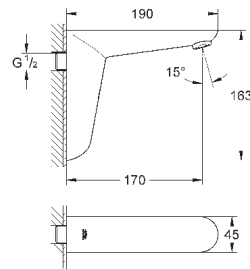

GROHE EUROECO COSMOPOLITAN E

Артикул

Цвет

Цена брутто /
РРЦ с НДС, €

36 274 000

хром

319,20

Еuroeco Cosmopolitan E

Инфракрасная электроника для раковины без смешивания

с инфракрасным датчиком для двусторонней связи для мониторинга, настройки и сервисного обслуживания для холодной или смешанной воды
6V литиевая батарейка, тип CR-P2
Срок службы батарейки: прил. 7 лет (150 включений в день)
металлический корпус
многоступенчатый указатель состояния батарейки

7 предустановленных режимов:

- автоматический смыв
- термическая дезинфекция
- моющий режим

дополнительные функции и точные настройки с помощью пульта дистанционного управления 36 407
Одобрено в CE