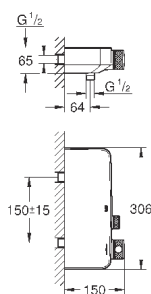

Grohtherm SmartControl
Термостат для душа, DN 15

настенный монтаж
GROHE CoolTouch Полностью исключается вероятность ожога о внешнюю поверхность смесителя
GROHE StarLight хромированная поверхность
GROHE SafeStop стопор безопасности при 38°C
GROHE SafeStop Plus опционно ограничитель температуры на 43°C, включен
GROHE TurboStat встроенный термоэлемент
ProGrip эргономичные рукоятки с рифленной поверхностью
SmartControl нажать для вкл/выкл, повернуть для увеличения напора воды от режима EcoJoy до максимального напора воды
встроенная полочка **GROHE EasyReach**
отвод для душа снизу 1/2"
встроенные обратные клапаны и грязеулавливающие фильтры
с защитой от обратного потока