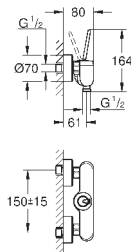

23 430 000

хром

208,80

Eurodisc Joy

Смеситель однорычажный для душа, DN 15

настенный монтаж
металлический рычаг
GROHE FeatherControl Joystick картридж
GROHE StarLight хромированная поверхность
отвод для душа снизу 1/2" со встроенным обратным клапаном
скрытые S-образные эксцентрики
с защитой от обратного потока
минимальное давление 1,0 бар