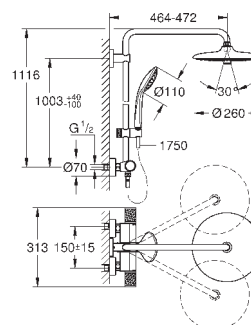

минимальный расход воды 7 л/мин

дополнительная опция: полочка GROHE EasyReach (26 362)

профессиональная серия

27 615 002

хром

538,46

Euphoria System 260

Душевая система с термостатом для настенного монтажа