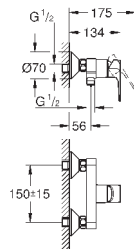

23 633 001

хром

64,00

BauLoop
Смеситель однорычажный для душа, DN 15

настенный монтаж
металлический рычаг
GROHE Longlife керамический картридж **35 мм**
с ограничителем температуры
GROHE StarLight хромированная поверхность
регулировка расхода воды
отвод для душа снизу 1/2" со встроенным
обратным клапаном
с защитой от обратного потока
скрытые S-образные эксцентрики
отражатель из металла
профессиональная серия