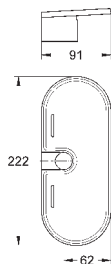

27 596 000

6,24

Полочка GROHE EasyReach

акрил

для душевых штанг Tempesta и Euphoria Ø 22 мм

27 400 000

хром

45,60