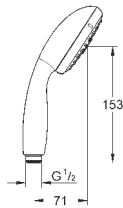

28 419 002

хром

30,00

Tempesta 100

Ручной душ, 3 вида струй

GROHE Rain O², Rain, Massage

GROHE EcoJoy ограничитель расхода воды 9,5 л/мин

GROHE DreamSpray превосходный поток воды

GROHE StarLight хромированная поверхность

система SpeedClean против известковых отложений

внутренний охлаждающий канал для продолжительного срока службы

ShockProof силиконовое кольцо, предотвращающее

повреждение поверхности при падении ручного душа

универсальное крепление, подходящее к любому стандартному шлангу

может использоваться с проточным водонагревателем

минимальное давление 1,0 бар

28 261 002

хром

30,00

то же, без ограничения расхода воды