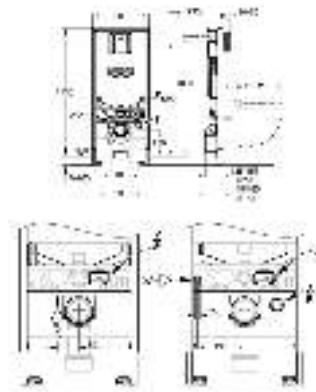

39 598 000

252,00

Rapid SLX

**Rapid SL 3 в 1 в сборе, для подвесного унитаза,
монтажная высота 1.13 м**

смывной бачок GD 2

включает в себя:

Rapid SLX Инсталляция для подвесного унитаза (38 596 000) со встроенной

розеткой для подключения унитазов-биде

Rapid SL Настенный уголок (38 558 00М)

Звукоизоляционный комплект (37 131 000)

регулятор скорости смыва