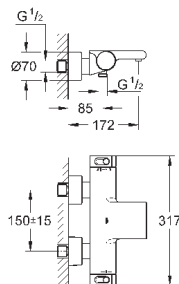

дополнительная опция: GROHE EasyReach полочка (18 608 001)

GROHE EcoJoy Технология совершенного потока

при уменьшенном расходе воды

34 176 001

хром

475,20

Grohtherm 2000

Термостат для ванны, DN 15