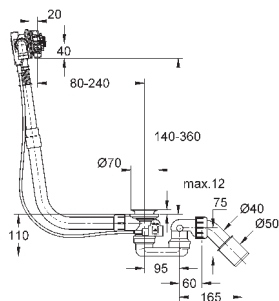

Артикул

Цвет

Цена брутто /
РРЦ с НДС, €

19 952 000

хром

108,00

Talentofill
Наливной,
сливной и переливной гарнитур
комплект готового монтажа

включает в себя:

розетки детали подводки, пробки
монтажные принадлежности **для комбинации с Talentofill**
28 990/28 991

GROHE StarLight хромированная поверхность

28 990 000

157,20

Talentofill
Наливной,
сливной и переливной гарнитур

для нормальных ванн

скрытый монтаж

без комплекта верхней монтажной части

с сифоном и сливной дугой 45°

сборка согласно DIN 1988

только со встроенным прерывателем трубы

вид А2 (28 994)

или соединительным гарнитуром Talentofill (28 995)