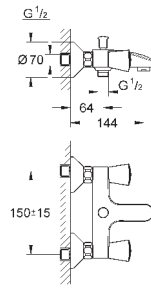

Артикул

Цвет

Цена брутто /
РРЦ с НДС, €

25 483 001

хром

140,40

Costa S

Смеситель для ванны, 1/2"

настенный монтаж
металлические рукоятки
с теплоизоляцией
привинчивающаяся

Carbodur керамический вентиль
автоматический переключатель: ванна/душ
аэратор

скрытые S-образные эксцентрики

GROHE StarLight хромированная поверхность