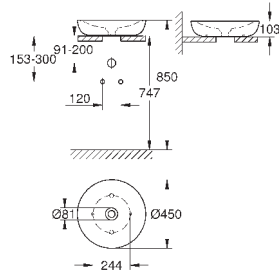

39 609 00H

альпин-белый

357,19

Essence
Раковина свободстоящая 45

без перелива
450 x 450 мм
с креплением
с керамическим сливным гарнитуром, крышка съемная
без функции перекрытия воды
санитарная керамика
Износостойкое покрытие **PureGuard** и анти-бактериальное глазирование