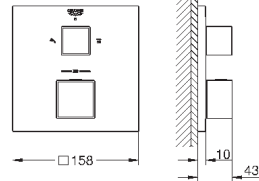

GROHE GROHTHERM CUBE

Артикул

Цвет

Цена брутто /
РРЦ с НДС, €

ТЕРМОСТАТЫ

24 154 000	хром	513,60
24 154 DC0	суперсталь	706,80
24 154 AL0	темный графит, матовый	807,60

Grohterm Cube

Термостат для душа с переключателем на 2 положения

комплект верхней монтажной части для
GROHE Rapido SmartBox 35 600 000 (универсальная встраиваемая часть)

GROHE TurboStat встроенный термоэлемент
с настенными розетками **GROHE FastFixation** (скрытые
эксцентрики, уплотнение, скрытый монтаж)

металлическая накладная панель, регулируемая на 6°

графическое изображение: верхний душ и ручной душ

GROHE SafeStop стопор безопасности при 38°C

GROHE SafeStop Plus опционно ограничитель температуры на 43°C / 46°C,
включен

GROHE AquaDimmer, встроенный переключатель

распределение расхода:

выход В = 27 л/мин,

выход С = 30 л/мин

без встраиваемой части

35 600 000		72,00
GROHE Rapido SmartBox Универсальная встроенная часть		

24 155 000	хром	513,60
24 155 DC0	суперсталь	706,80
24 155 AL0	темный графит, матовый	807,60

Grohterm Cube

Термостат для ванны с переключателем на 2 положения

комплект верхней монтажной части для
GROHE Rapido SmartBox 35 600 000 (универсальная встраиваемая часть)

GROHE TurboStat встроенный термоэлемент
с настенными розетками **GROHE FastFixation** (скрытые
эксцентрики, уплотнение, скрытый монтаж)

металлическая накладная панель, регулируемая на 6°

графическое обозначение: ванна и душ

GROHE SafeStop стопор безопасности при 38°C

GROHE SafeStop Plus опционно ограничитель температуры на 43°C / 46°C,
включен

GROHE AquaDimmer, встроенный переключатель

распределение расхода:

выход В = 27 л/мин,

выход С = 30 л/мин

без встраиваемой части