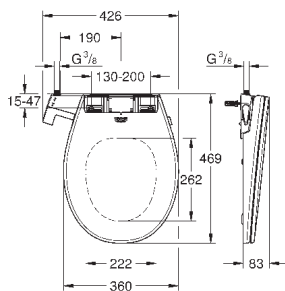

Керамика Вау

Сиденье-биде с ручным управлением

Сиденье для унитаза с крышкой

2 независимые душевые форсунки для режимов „подмывание сзади“ и „дамский душ“

Режим промывки форсунок

Ручное управление ручьяткой, расположенной сбоку; электропитание не требуется

Регулировка напора воды

Сиденье и крышка унитаза из дюропласта с микролифтом

Подвод воды гибким шлангом, подключение с диаметром 3/8“

В комплекте:

крепежная панель

Фильтр

Давление воды в системе: 0,1 - 1,0 МПа (1 - 10 бар)

Соответствует EN 1717

39 651 SH0

альпин-белый

370,00