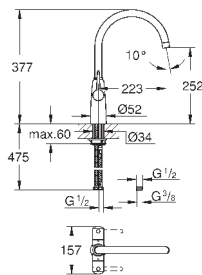

Артикул

Цвет

Цена брутто /
РРЦ с НДС, €

30 189 000

хром

241,20

Ambi

Смеситель для мойки

монтаж на одно отверстие

GROHE StarLight поверхность

керамические вентили 1/2", 90°

аэратор

поворотный трубкообразный излив

выбор радиуса поворота: 0° / 150° / 360°

с длинными ручьями

рукоятка открывается вперед - исключает попадание брызг на стену

гибкая подводка

система быстрого монтажа

рекомендованной минимальное давление 0.4 бар

гибкая подводка 1/2"

30 190 000

хром

258,00