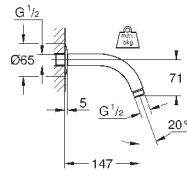

27 406 000

хром

38,40

Relexa
Душевой кронштейн 218 мм
резьбовое соединение 1/2"
излив 218 мм
надвижная розетка
GROHE StarLight хромированная поверхность

28 541 000

хром

75,60

Relexa
Душевой кронштейн 147 мм
резьбовое соединение 1/2"
розетки
GROHE StarLight хромированная поверхность