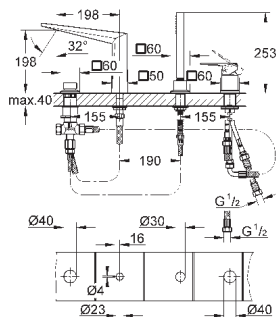

Allure Brilliant

Смеситель однорычажный для ванны на 4 отверстия

GROHE SilkMove керамический картридж Ø 46 мм

GROHE StarLight хромированная поверхность

включает в себя:

фиксатор для излива(смонтированный)

элемент управления однорычажного