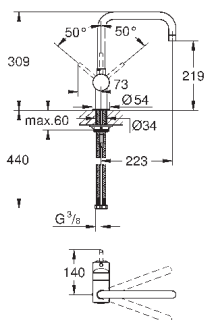

32 488 000

хром

204,00

32 488 DC0

суперсталь

276,00

32 488 DA0

теплый закат

292,80

32 488 DL0

теплый закат, матовый

314,40

32 488 A00

темный графит

292,80

32 488 AL0

темный графит, матовый

319,20

Minta

Смеситель однорычажный для мойки, DN 15

U-образный излив, монтаж на одно отверстие

GROHE StarLight поверхность

GROHE SilkMove керамический картридж Ø 46 мм

регулировка расхода воды

выбор радиуса поворота: 0° / 150° / 360°

поворотный трубкообразный излив

гибкая подводка

система быстрого монтажа

дополнительный ограничитель температуры (46 308 000)