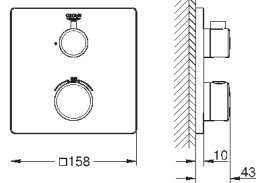

GROHE GROHTHERM ТЕРМОСТАТЫ С 2 РУКОЯТКАМИ

Артикул

Цвет

Цена брутто /
РРЦ с НДС, €

24 078 000

хром

354,00

Grotherm

Термостат для душа с переключателем на 1 положение

комплект верхней монтажной части для GROHE Rapido SmartBox 35 600 000 (универсальная встраиваемая часть)

GROHE TurboStat встроенный термoeлемент

GROHE StarLight хромированная поверхность

с настенными розетками **GROHE FastFixation** (скрытые эксцентрики, уплотнение, скрытый монтаж)

металлическая накладная панель, регулируемая на 6°

GROHE SafeStop стопор безопасности при 38°C

GROHE SafeStop Plus опционно ограничитель температуры на 43°C / 46°C, включен

встроенные обратные клапаны и грязеулавливающие фильтры

керамический запорный вентиль, 120°

распределение расхода:

выход В = 27 л/мин,

выход С = 30 л/мин

без встраиваемой части

35 600 000

72,00

GROHE Rapido SmartBox Универсальная встроенная часть

24 079 000

хром

394,80