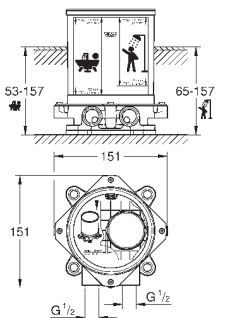

45 984 001

411,60

Монтажный набор для напольного излива 1/2"

- для смесителей и изливов напольного монтажа
- без комплекта верхней монтажной части
- допускается регулировка 360° в горизонтальной плоскости и 3° в вертикальной плоскости
- монтажная глубина 53-157 мм
- инсталляционная глубина для смесителей для душа 65-157 мм, компенсационная глубина 92 мм
- два входа с внутренней резьбой 1/2" (подключение горячей / холодной воды)
- Смывной клапан
- прокладка
- крепежный материал