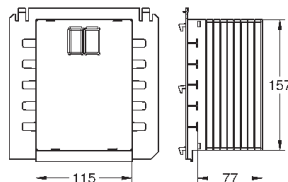

40 911 000		14,40

Ревизионный короб для крепления малых панелей смыва
для Rapid SL и Uniset со смывным бачком GD 2

40 950 000	хром	18,00
то же, для Rapid SL и Uniset с монтажной высотой 0,82 м / 1,00 м		

40 949 000	хром	23,40
то же, для комбинации с бачком 80 мм