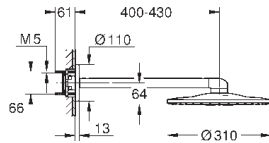

точки крепления для задней стенки

герметичный корпус

съемная защитная крышка с информацией об установке

26 475 000

хром

493,20

26 475 DC0

суперсталь