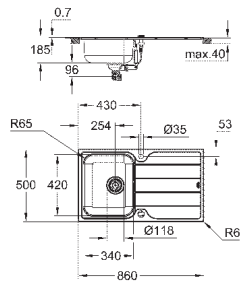

31 563 SD1

нержавеющая сталь

237,04

K500

Мойка из нержавеющей стали с корзинчатым вентиляем

Модель: K500 60-S 100/50 1.0 оборачиваемая

тип монтажа: стандартный встраиваемый или в один уровень со столешницей

материал: нержавеющая сталь AISI 304 (V2A)

толщина материала: 0,7 мм

GROHE StarLight поверхность

покрытие: сатиновое

GROHE Whisper

минимальный размер шкафа: 600 мм

размеры: 1000 x 500 мм

1 чаша: 450 x 400 x 180 мм

Внешний радиус: R6, внутренний радиус чаши: R75

GROHE FastFixation система быстрого монтажа

монтаж мойки слева или справа

Размер отверстия в столешнице для установки мойки: 982 x 482 мм

Отверстия: 2 x 35 мм

сливной гарнитур: Ø 3.5"/90 мм + клапан-автомат

аксессуары вкл.: сливной клапан с поворотной ручкой, сливной гарнитур,

корзинчатый вентиль, монтажный набор

опция: автоматический сливной клапан с нажимным механизмом

(40 986 SD0), приобретается отдельно

количество крепежных элементов в комплекте (накладной монтаж): 16