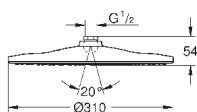

Rainshower Mono 310

Верхний душ с одним режимом

GROHE PureRain

хромированная душевая поверхность

шаровый шарнир с углом поворота $\pm 10^\circ$

резьбовое соединение 1/2"

GROHE EcoJoy ограничитель расхода воды 9,5 л/мин

GROHE DreamSpray превосходный поток воды

GROHE StarLight хромированная поверхность

система **SpeedClean** против известковых отложений

внутренний охлаждающий канал для продолжительного срока службы

может использоваться с проточным водонагревателем

минимальное давление 1,0 бар

ДУШИ