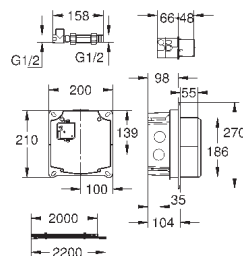

Скрытый монтажный ящик

для скрытого монтажа

для подключения к предварительно

смешанной или холодной воде

для комплекта верхней монтажной части соединительная коробка для электропитания подходит для 36 447 000, 36 442 000