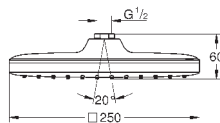

26 681 000

хром

117,48

Tempesta 250 Cube

Верхний душ с одним режимом

Rain

250 мм x 250 мм

полностью хромированные поверхности

шаровый шарнир с углом поворота ± 10°

резьбовое соединение 1/2"

GROHE EcoJoy ограничитель расхода воды 9,5 л/мин

GROHE DreamSpray превосходный поток воды

GROHE StarLight хромированная поверхность

система **SpeedClean** против известковых отложений

внутренний охлаждающий канал для продолжительного срока службы

может использоваться с проточным водонагревателем

профессиональная серия

26 685 000

хром

105,24

то же, тыльная часть головки верхнего душа белая