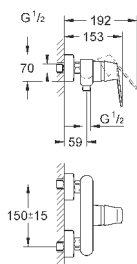

32 837 000

хром

96,00

Eurosmart Cosmopolitan

Смеситель однорычажный для душа, DN 15

настенный монтаж

металлический рычаг

GROHE SilkMove керамический картридж Ø 46 мм