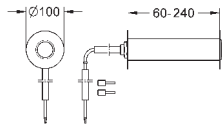

GROHE ПАНЕЛИ СМЫВА ДЛЯ УНИТАЗА

Артикул

Цвет

Цена брутто /
РРЦ с НДС, €

43 977 000

хром

321,60

**Пневматическое управление
GROHE StarLight** хромированная поверхность
ручное дистанционное управление для
исправительных учреждений
нажимная кнопка с розеткой Ø 100 мм
для стен шириной 80 - 240 мм
стопор управления
пневматический шланг 1,50 м

37 060 000

хром

75,60