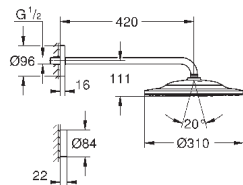

GROHE ВЕРХНИЕ ДУШИ

Артикул

Цвет

Цена брутто /
РРЦ с НДС, €

26 481 LSO

белая луна

673,20

Rainshower SmartActive 310 Cube

Верхний душ с потолочным душевым кронштейном 142 мм, 2 режима струи

включает в себя:

верхний душ Rainshower SmartActive 310 Cube, белая душевая поверхность
2 вида струи:

GROHE PureRain, ActiveRain

Потолочный душевой кронштейн 142 мм

GROHE DreamSpray превосходный поток воды

GROHE StarLight поверхность

система **SpeedClean** против известковых отложений

внутренний охлаждающий канал для продолжительного срока службы
требуется встраиваемый блок 26 483 000 или 26 484 000 - заказывается отдельно

26 484 000

102,00

Rainshower

Универсальная встроенная часть, 1/2"

для верхнего душа с душевым кронштейном

26 475 / 26 477 / 26 479 / 26 481

2 входа, 1/2"

инсталляционная глубина 75-105 мм

подключения из латуни

прочный корпус и защитная накладка

герметичный корпус

уплотнение

встроенный промывочный клапан

GROHE EcoJoy 9,5 л/мин. для каждого выхода

без комплекта верхней монтажной части

26 483 000

102,00

то же, без ограничения расхода воды

new

26 640 000

хром

596,40

Rainshower SmartConnect 310

Верхний душ с душевым кронштейном 422 мм, 2 режима струи

включает в себя:

Rainshower SmartConnect 310 Верхний душ (26 641)

хромированная душевая поверхность

2 вида струи:

GROHE PureRain, ActiveRain

запрограммированный по умолчанию режим струи

горизонтальный душевой кронштейн 422 мм (26146)

с круглой розеткой

пульт дистанционного управления для изменения/комбинирования режимов струи

держатель пульта предназначен для прикручивания или приклеивания на стену

питание от батареек

включены 3 батарейки AAA (мизинчиковая) и 1 батарейка CR 2032 (плоская, таблеточная)