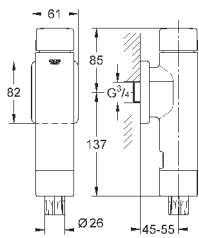

GROHE СМЫВНЫЕ УСТРОЙСТВА ПОД ДАВЛЕНИЕМ ДЛЯ УНИТАЗА

Артикул

Цвет

Цена брутто /
РРЦ с НДС, €

37 349 000

хром

228,00

Rondo A.S.

Смывное устройство под давлением для унитаза
подключение 3/4"

из латуни

со встроенным запорным клапаном

GROHE StarLight хромированная поверхность

для тарельчатых и воронкообразных унитазов, клавиша управления и

отводная гайка из

пластмассы, с регулятором потока смыва

регулировка объема смыва от 6 до 9 л

с розеткой

минимальное давление 1.2 бар, максимальное давление 10 бар

Арматурная группа I