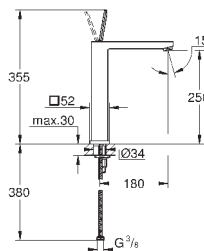

гибкая подводка

23 661 000

хром

304,80

Eurocube Joy

Смеситель однорычажный для раковины DN 15 XL-Size

монтаж на одно отверстие
металлический рычаг

для отдельностоящих раковин