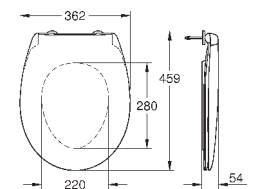

39 492 000

альпин-белый

44,09

**Керамика Вау
Сиденье для унитаза**

с крышкой
быстросъемное сиденье
съёмное
материал: Дюропласт
с креплением
совместимо со всеми унитазами Керамики Вау
168 шт. на паллете