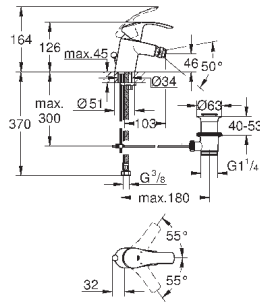

124,80

то же, с цепочкой

23 789 002

хром

82,80

Eurosmart

Смеситель однорычажный для биде DN 15 S-Size

монтаж на одно отверстие
металлический рычаг
GROHE SilkMove керамический картридж 35 мм
регулировка расхода воды
с ограничителем температуры
GROHE StarLight хромированная поверхность
GROHE EcoJoy аэратор 3.8 л/мин
GROHE FastFixation быстрая монтажная система
с шаровым шарниром
сливной гарнитура 1 1/4"
гибкая подводка