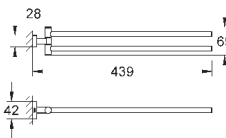

40 624 001

хром

70,01

40 624 DC1

суперсталь

98,02

40 624 AL1

темный графит, матовый

112,02

Essentials Cube
держатель для полотенца

металл
2 рукоятки, поворотный
439 мм
скрытое крепление
GROHE StarLight хромированная поверхность