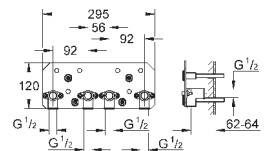

GROHE ВЕРХНИЕ ДУШИ

Артикул

Цвет

Цена брутто /
РРЦ с НДС, €

27 286 000

хром

1 656,00

Rainshower F-Series 20" Потолочный душ

Rain
508 x 508 мм
металл

резьбовое соединение 1/2"

GROHE DreamSpray превосходный поток воды

GROHE StarLight хромированная поверхность
система **SpeedClean** против известковых отложений
может использоваться с проточным водонагревателем
минимальное давление 1,0 бар

27 939 001

хром

2 856,00

Rainshower F-Series 15" Потолочный душ с 3 режимами

Rain, Vokoma Spray, Waterfall и комбинация режимов
381 мм (ширина) x 17 мм (высота) x 456 мм (глубина)
металл

GROHE DreamSpray превосходный поток воды

GROHE StarLight хромированная поверхность

GROHE XL Waterfall широкий поток воды

система **SpeedClean** против известковых отложений
расход воды при использовании одного режима струи при давлении воды в 3 бара:

1 x режим Rain 300 мм: 20 л/мин

2 x XL Waterfall: 1 x Waterfall 20 л, 2 x Waterfall 32 л/мин

4 x Vokoma Spray с углом поворота 20°: 20 л/мин

верхний душ контролируется 4 выходами

27 938 001

хром

2 856,00

Rainshower F-Series 15" Верхний душ с 3 режимами

Rain, Vokoma Spray, Waterfall и комбинация режимов
381 мм (ширина) x 60 мм (высота) x 677 мм (глубина)
металл

GROHE DreamSpray превосходный поток воды

GROHE StarLight хромированная поверхность

GROHE XL Waterfall широкий поток воды

система **SpeedClean** против известковых отложений
расход воды при использовании одного режима струи при давлении воды в 3 бара:

1 x режим Rain 300 мм: 20 л/мин

2 x XL Waterfall: 1 x Waterfall 20 л, 2 x Waterfall 32 л/мин

4 x Vokoma Spray с углом поворота 20°: 20 л/мин

требуется монтажный набор (26 042 000) – заказывается отдельно

верхний душ контролируется 4 выходами

26 042 000

196,80

Rainshower F-Series 15" Монтажный набор