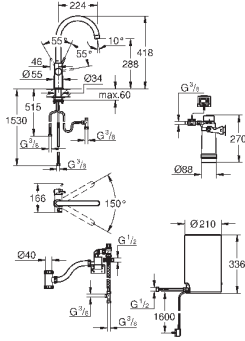

Артикул

Цвет

Цена брутто /
РРЦ с НДС, €

30 083 001	хром	1 560,00
30 083 DC1	суперсталь	1 776,00
30 083 DA1	теплый закат	1 980,00
30 083 DL1	теплый закат, матовый	2 064,00
30 083 A01	темный графит	1 980,00
30 083 AL1	темный графит, матовый	2 064,00

GROHE Red Duo

Смеситель и бойлер M-size

включает в себя:

GROHE Red Duo однорычажный смеситель для мойки
монтаж на одно отверстие
С-образный излив

GROHE ChildLock кнопка для безопасного открывания кипящей воды
TUV сертифицированная тройная защита от случайной активации кипящей воды

GROHE StarLight хромированная поверхность

GROHE SilkMove керамический картридж 28 мм

Теплоизолированный трубкообразный излив
область поворота 150°

раздельные водотоки внутри излива

гибкая подводка

подключение для бойлера GROHE Red

GROHE Red бойлер M-size

резервуар для кипящей и горячей воды

3 литра 100° С кипящей воды

Общая емкость 4 литра

давление: 1-7 бар

гибкие шланги подключения и выход для кипящей воды

Одобрено в CE

напряжение подключения 230 V 50 Hz

потребляемая мощность 2100 Вт

потребляемая мощность в режиме ожидания 15 Вт

класс энергопотребления A

GROHE Red Фильтр с головкой для фильтра

для защиты бойлера от накипи

Ресурс 600 л при жесткости воды 20° dKH

5-ступенчатая фильтрация

счетчик расхода фильтрованной воды