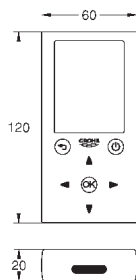

GROHE ЭЛЕКТРОННЫЕ СМЫВНЫЕ УСТРОЙСТВА ДЛЯ ПИССУАРА

Артикул

Цвет

Цена брутто /
РРЦ с НДС, €

38 787 000

96,00

GROHE Rapido UMB

комплект „чернового“ монтажа
для механического смыва или установки Tectron
инфракрасной электроники на 6 V
в комплекте с запорным вентилем
минимальное давление 0,5 бар
оперативное давление максимум 10 бар
промывная трубка
функциональный блок смонтирован и проверен на заводе
подводы воды на 1/2 с внешней резьбой
монтажный короб с уплотнителями
точки крепления для сухого монтажа и обмуровки

36 407 001

149,82

Пульт дистанционного управления

для всей инфракрасной электроники и GROHE Blue Home
мониторинг

версия программного обеспечения и статистика по использованию
цикл термической дезинфекции (для инфракрасной электроники)
цикл автоматической промывки (для инфракрасной электроники)
режим промывки (для GROHE Blue Home)
остаточный ресурс фильтра и баллона с газом CO2 (для GROHE Blue Home)

конфигурация

режим очистки вкл/выкл
термическая дезинфекция (для инфракрасной электроники)
диапазон чувствительности
задержка до выключения воды (для инфракрасной электроники)
автоматическая промывка (для инфракрасной электроники)
ресурс фильтра (для GROHE Blue Home)

сервисное обслуживание

- индикатор работы сенсора
- возврат к заводским или пользовательским настройкам
сервисный режим
демонстрационный режим
коды ошибок (для GROHE Blue Home)

Аккумуляторная батарея: 3 x 1.5 V DC (AAA)

39 368 000

583,20

Температурный датчик для писсуара