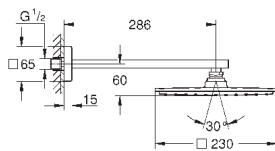

26 054 000

хром

504,00

то же, без ограничения расхода воды