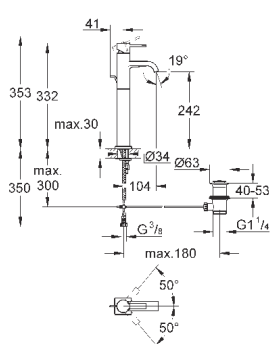

32 760 000

хром

676,80

Allure
Смеситель однорычажный для раковины DN 15 XL-Size

монтаж на одно отверстие
для отдельностоящих раковин
GROHE SilkMove керамический картридж 28 мм
GROHE StarLight хромированная поверхность
GROHE EcoJoy ограничитель расхода воды 6,0 л/мин
система быстрого монтажа
аэратор
сливной гарнитур 1 1/4"
гибкая подводка
вынос 104 мм
минимальное давление 1,0 бар