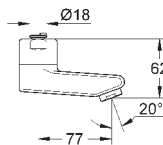

Литой излив

длина 77 мм

GROHE StarLight хромированная поверхность

13 137 000

хром

141,60