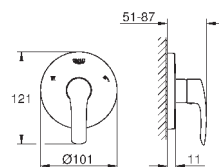

19 972 002

хром

46,80

Eurosmart

Переключатель на 3 положения

для использования с переключателем

29 708 000

без встраиваемого механизма

GROHE StarLight хромированная поверхность