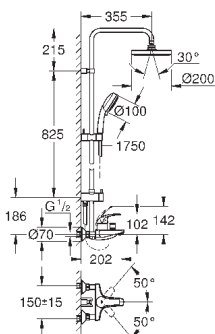

26 305 001

хром

426,00

Tempesta Cosmopolitan System 200

Душевая система с однорычажным смесителем для ванны, настенный монтаж

с укороченной душевой штангой для использования в душевых кабинах включает в себя:

горизонтальный душевой

кронштейн 355 мм

однорычажный смеситель для душа с переключателем

выбор между:

верхний душ Tempesta Cosmopolitan 200 (27 541)

душевая струя Rain

с шаровым шарниром

угол поворота $\pm 20^\circ$

излив для ванны

отдельный переключатель на ручной душ

ручной душ Tempesta Cosmopolitan 100 (27 573)

4 вида струй:

GROHE Rain O², Rain, Massage, Jet

регулируется по высоте с помощью

скользящего элемента

душевой шланг, 1.750 мм 1/2" x 1/2" (28 410)

Расстояние между смесителем и верхним креплением

душевой штанги: 1011 мм

GROHE SilkMove керамический картридж $\varnothing 46$ мм

GROHE DreamSpray превосходный поток воды

система **SpeedClean** против известковых отложений

совместим с проточным водонагревателем **только** выше 18 кВт/ч, а также с

накопительным водонагревателем (см. Техническую информацию)

минимальный расход воды 7л/мин

минимальное давление 1,0 бар