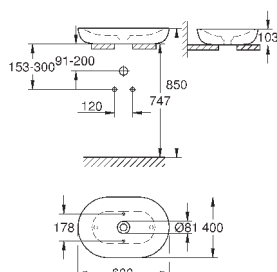

39 608 00H

альпин-белый

535,79

Essece
Раковина свободстоящая 60

без перелива

600 x 400 мм

с креплением

с керамическим сливным гарнитуром, крышка съемная

без функции перекрытия воды

санитарная керамика

Износостойкое покрытие **PureGuard** и анти-бактериальное глазирование