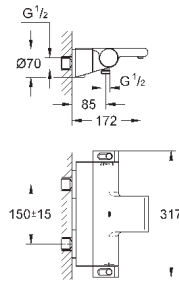

34 464 001

хром

379,20

Grohtherm 2000

Термостат для ванны, DN 15

настенный монтаж

100% GROHE CoolTouch корпус изделия
+ S-образные эксцентрики

GROHE StarLight хромированная поверхность

GROHE Aqua Paddle эргономичные рукоятки

GROHE SafeStop стопор безопасности при 38°C

GROHE SafeStop Plus опционно ограничитель температуры на 43°C,
включен

GROHE TurboStat встроенный термоэлемент

встроенный стопор смешанной воды

GROHE AquaDimmer Plus многофункциональный

- встроенная кнопка с функцией экономии воды для душа

- регулировка расхода

- переключатель: ванна/душ

отвод для душа снизу 1/2"

GROHE XL Waterfall

регулятор струи

встроенные обратные клапаны

грязеулавливающие фильтры

с защитой от обратного потока

скрытые S-образные эксцентрики, CoolTouch розетки с уплотнением к стене

GROHE EasyReach полочка съемная

съемная

GROHE EcoJoy Технология совершенного потока

при уменьшенном расходе воды