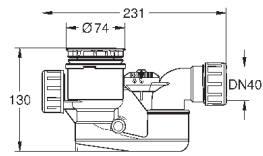

Артикул

Цвет

Цена брутто /
РРЦ с НДС, €

49 113 000
49 113 SH0

хром
альпин-белый

1 949,71
1 949,71

Essence

Сливной гарнитур для отдельностоящих ванн

Двойная функция перелива и слива воды
встроенная система перелива
электрический датчик давления открывает сливное отверстие