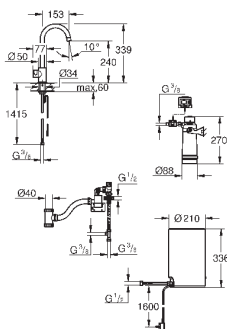

30 080 001

хром

1 560,00

GROHE Red Mono

Вертикальный вентиль и бойлер L-size

включает в себя:

GROHE Red Mono вертикальный вентиль
монтаж на одно отверстие
С-образный излив

GROHE ChildLock кнопка для безопасного открывания кипящей воды

TÜV сертифицированная тройная защита от случайной активации кипящей воды

GROHE StarLight хромированная поверхность

Теплоизолированный трубкообразный излив
область поворота 150°

подключение для бойлера GROHE Red

GROHE Red бойлер L-size

резервуар для кипящей и горячей воды

5,5 литров 100° С кипящей воды

Общая емкость 7 литров

давление: 1-7 бар

гибкие шланги подключения и выход для кипящей воды

Одобрено в CE

напряжение подключения 230 V 50 Hz

потребляемая мощность 2100 Вт

потребляемая мощность в режиме ожидания 15 Вт

класс энергопотребления A

GROHE Red Фильтр с головкой для фильтра

для защиты бойлера от накипи

Ресурс 600 л при жесткости воды 20° dKH

5-ступенчатая фильтрация

счетчик расхода фильтрованной воды

30 085 001

хром

1 428,00

30 085 DA1

теплый закат

1 812,00

30 085 DL1

теплый закат, матовый

1 896,00

30 085 A01

темный графит

1 812,00

30 085 AL1

темный графит, матовый

1 896,00

GROHE Red Mono

Вертикальный вентиль и бойлер M-size

включает в себя:

GROHE Red Mono вертикальный вентиль

монтаж на одно отверстие

С-образный излив

GROHE ChildLock кнопка для безопасного открывания кипящей воды

TÜV сертифицированная тройная защита от случайной активации кипящей воды

GROHE StarLight хромированная поверхность

Теплоизолированный трубкообразный излив

область поворота 150°

подключение для бойлера GROHE Red

GROHE Red бойлер M-size

резервуар для кипящей и горячей воды

3 литра 100° С кипящей воды

Общая емкость 4 литра

давление: 1-7 бар

гибкие шланги подключения и выход для кипящей воды

Одобрено в CE