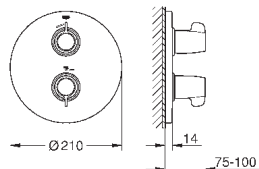

13 380 000

хром

111,60

то же, вынос 175 мм

29 094 000

хром

241,20

Grotherm Special