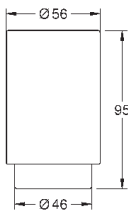

Selection

Дозатор жидкого мыла

стекло / металл

объем 120 мл

подходит для держателя:

41 027

GROHE StarLight хромированная поверхность

new