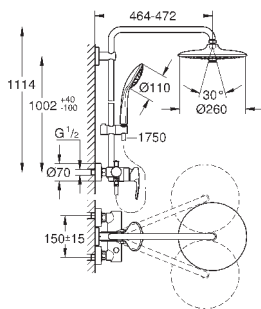

Euphoria System 260

Душевая система с однорычажным смесителем настенного монтажа

включает в себя:

горизонтальный поворотный душевой

кронштейн 450 мм

однорычажный смеситель для душа с переключателем

выбор между:

Euphoria 260 Верхний душ (26 457)

Rain, SmartRain, Jet

с шаровым шарниром

угол поворота $\pm 15^\circ$

ручной душ Euphoria 110 Massage (27 239 000)

3 вида струй:

Rain / Massage / SmartRain

регулируется по высоте с помощью

скользящего элемента

душевой шланг 1750 мм (28 388 000)

GROHE SilkMove керамический картридж $\varnothing 46$ мм

GROHE DreamSpray превосходный поток воды

GROHE StarLight хромированная поверхность

GROHE SprayDimmer

GROHE EcoJoy ограничитель расхода воды 9,5 л/мин

GROHE FastFixation (регулируемое верхнее крепление)

внутренний охлаждающий канал для продолжительного срока службы

система **SpeedClean** против известковых отложений

Twistfree против перекручивания шланга

совместим с проточным водонагревателем **только** выше 18 кВт/ч, а также с

накопительным водонагревателем (см. Техническую информацию)

минимальный расход воды 7 л/мин

минимальное давление 1,0 бар

профессиональная серия

ДУШИ