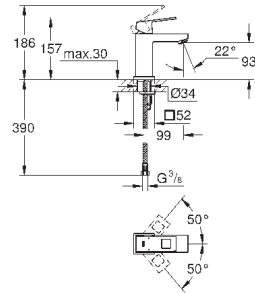

23 132 00E

хром

194,40

Eurocube
Смеситель однорычажный для раковины DN 15
S-Size

монтаж на одно отверстие
металлический рычаг

GROHE SilkMove керамический картридж 28 мм

ограничитель температуры

GROHE StarLight хромированная поверхность

GROHE EcoJoy SpeedClean аэратор с ограничением расхода воды 5,7 л/мин

GROHE FastFixation Plus Система монтажа

без донного клапана

гибкая подводка

23 132 000

хром

194,40

то же, без ограничения расхода воды