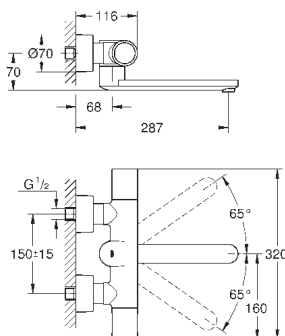

36 455 000

хром

889,20

то же, вынос 255 мм

36 332 000

хром

754,80

Eurosmart Cosmopolitan E