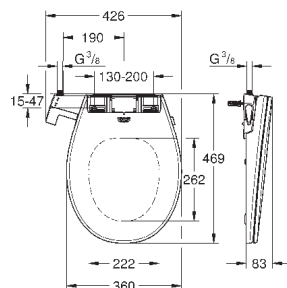

39 648 SH0

альпин-белый

248,04

Керамика Вау

Сиденье-биде с ручным управлением

Сиденье для унитаза с крышкой
2 независимые душевые форсунки для режимов „подмывание сзади“ и „дамский душ“
Режим промывки форсунок
Ручное управление рукояткой, расположенной сбоку; электропитание не требуется
Регулировка напора воды
Сиденье и крышка унитаза из дюропласта с микролифтом
Подвод воды гибким шлангом, подключение с диаметром 3/8“
В комплекте:
крепежная панель
Фильтр
Давление воды в системе: 0,1 - 1,0 МПа (1 - 10 бар)
Соответствует EN 1717