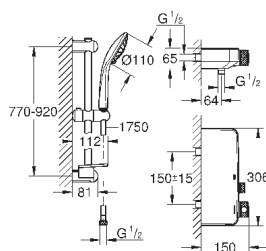

Grotherm SmartControl
Термостат для душа, DN 15 с душевым гарнитуром

включает в себя:

Grotherm SmartControl Термостат для душа (34 719 000)

Euphoria 110 Massage Душевой гарнитур, 900 мм (27 226 001)

34 720 000

хром

447,60