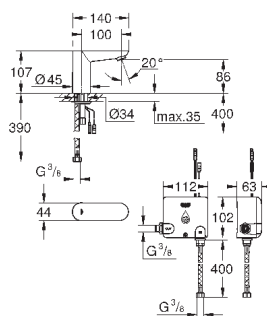

604,80

Еuroeco Cosmopolitan E

Powerbox

инфракрасная электроника для раковины без смешивания

с инфракрасным датчиком для двусторонней связи для мониторинга, настройки и сервисного обслуживания включает Powerbox с системой энергонакопления