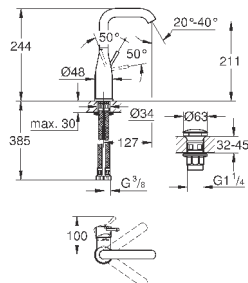

23 799 001	хром	184,80

Essence

Смеситель однорычажный для раковины 1/2"

L-Size

монтаж на одно отверстие

металлический рычаг

GROHE SilkMove керамический картридж 28 мм

с ограничителем температуры

GROHE StarLight хромированная поверхность

GROHE EcoJoy - 5,7 л/мин

GROHE AquaGuide регулируемый аэратор

GROHE FastFixation Plus Система монтажа

поворотный излив с аэратором и стопором

без донного клапана

нажимной донный клапан

гибкая подводка

минимальное давление 1,0 бар