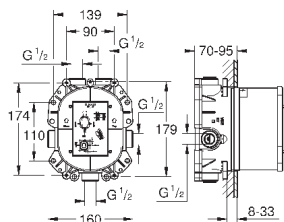

GROHE Rapido T

Встроенный термостат

для Grohtherm Special

без комплекта верхней монтажной части, неглубокая заделка 70-95 мм,

элементарнаястройка, полностью смонтирован и проверен на заводе,

GROHE TurboStat встроенный термозащитный элемент, 2 вывода сверху по 1/2",

большой расход воды 50 л/мин при использовании всех выводов, отвод

снизу 1/2" - только для использования с запорным вентилем, надежный

монтаж благодаря прочному корпусу и защитной накладке, подготовленные

точки крепления для сухого и мокрого монтажа, материал для уплотнения

к стене в комплекте, аквадиммер или запорный вентиль в сборе, корпус из

латуни с низким содержанием цинка

встроенные обратные клапаны и грязеулавливающие фильтры,

GROHE EcoJoy Технология совершенного потока

при уменьшенном расходе воды

минимальное давление 1,0 бар

47 994 000

6,48

Grohtherm Special

Рукоятка для разблокировки ограничителя температуры

для термической дезинфекции