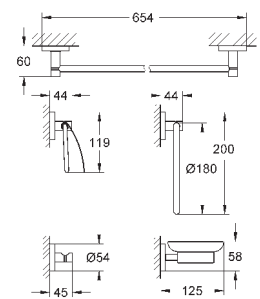

40 344 001
40 344 DC1

хром
суперсталь

139,08
194,72

Essentials

Набор аксессуаров 5 в 1 Master Bathroom

стекло / металл

включает в себя:

кольцо для полотенца (40 365 001)

держатель для банного полотенца, 600 мм (40 366 001)

крючок для банного халата (40 364 001)

держатель бумаги с крышкой (40 367 001)

мыльница с держателем (40 444 001)

скрытое крепление

GROHE StarLight хромированная поверхность

Шурупы и дюбели в комплекте