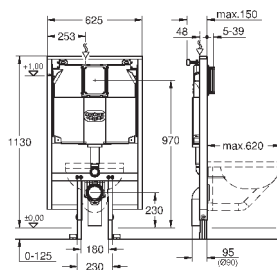

GROHE RAPID SL ДЛЯ УНИТАЗА

Артикул

Цвет

Цена брутто /
РРЦ с НДС, €

38 588 001

290,40

Rapid SL

Инсталляция для подвесного унитаза, монтажная высота 1.13 м, для инсталляционных шахт

сmyвной бачок GD 2

для **инсталляционных шахт**

ширина 800 - 1100 мм

самонесущая стальная рама с

порошковым напылением

подготовлена для облицовки

фиксированные подключения

быстрая регулировка по высоте

крепежный материал

2 болта-держателя для унитаза

крепление для керамики

расстояние между болтами 180/230 мм

выходной патрубков для унитаза Ø 90 мм

регулировка глубины монтажа

редуктор Ø 90/110 мм

впускной и сmyвной гарнитуры

сmyвной бачок GD 2, 6 - 9 л, со следующими характеристиками:

заводская настройка 6 л и 3 л

Пневматический сmyвной клапан с тремя режимами

слива: 2-х объёмный, старт/стоп, или непрерывный

Подключение воды слева, справа и сзади

Арматурная группа I

с изоляцией от конденсационной влаги

подключение воды DN 15

во время сборки не требуется дополнительного инструмента

для монтажа инспекционного короба

для вертикального или горизонтального монтажа

для монтажа маленьких сmyвных панелей необходимо заказать ревизионный короб 40 911 000 (приобретается отдельно)

38 994 000

337,20

Rapid SL

Инсталляция для подвесного унитаза со сmyвным бачком 80 мм, монтажная высота 1,13 м

ширина элемента 0,62 м

для небольших, узких ванных комнат

для монтажа перед стеной или стеной перегородкой

самонесущая стальная рама с

порошковым напылением

подготовлена для облицовки

фиксированные подключения

быстрая регулировка по высоте

крепежный материал

проверено -TUEV

2 болта-держателя для унитаза

крепление для керамики

расстояние между болтами 180/230 мм

PP-сmyвная дуга Ø 90 мм

регулировка глубины монтажа

редуктор Ø 90/110 мм

впускной и сmyвной гарнитуры