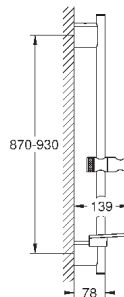

26 603 000

хром

100,80

26 603 DC0

суперсталь

182,40

26 603 BE0

никель глянец

202,80

26 603 EN0

матовый никель

223,20

26 603 GL0

холодный рассвет

202,80

26 603 GN0

холодный рассвет,
матовый

223,20

26 603 DA0

теплый закат

202,80

26 603 DL0

теплый закат, матовый

223,20

26 603 A00

темный графит

202,80

26 603 AL0

темный графит, матовый

223,20

Rainshower SmartActive

Душевая штанга, 900 мм

с металлическими настенными креплениями

поворотный держатель с
фиксацией по высоте

GROHE FastFixation (регулируемое расстояние между настенными
креплениями штанги позволяет использовать для монтажа
уже имеющиеся отверстия в стене)

GROHE TileFix регулируемая глубина верхнего и нижнего креплений

Полочка **GROHE EasyReach**

GROHE StarLight хромированная поверхность