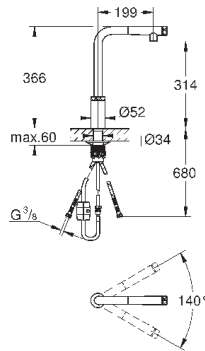

GROHE MINTA / MINTA SMARTCONTROL / MINTA TOUCH

Артикул

Цвет

Цена брутто /
РРЦ с НДС, €

31 613 000	хром	390,00
31 613 DC0	суперсталь	507,60
31 613 DA0	теплый закат	547,20
31 613 A00	темный графит	547,20

Minta SmartControl

Смеситель для мойки с управлением SmartControl

монтаж на одно отверстие

GROHE StarLight хромированная поверхность
с выдвижным аэратором, ламинарная струя
металлическая лейка

GROHE Magnetic Docking гарантирует легкое вытяжение и возврат головки
аэратора в исходное положение

SmartControl нажать для вкл/выкл, повернуть для увеличения напора
воды от режима EcoJoy до максимального напора воды
регулировка температуры воды с помощью смешивающего устройства,
расположенного на корпусе смесителя

поворотный трубообразный излив

область поворота 140°

с защитой от обратного потока

гибкая подводка

GROHE FastFixation Plus - сверхбыстрая и простая установка - не требуется
никаких инструментов

GROHE Zero Раздельные пути подачи воды - не содержит никеля и свинца