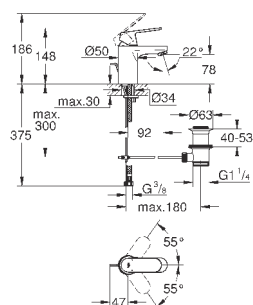

32 825 000

хром

96,00

Eurosmart Cosmopolitan
Смеситель однорычажный для раковины DN 15
S-Size

монтаж на одно отверстие
металлический рычаг
GROHE SilkMove керамический картридж 35 мм
регулировка расхода воды
GROHE StarLight хромированная поверхность
GROHE FastFixation быстрая монтажная система
аэратор
сливной гарнитур 1 1/4"
гибкая подводка
минимальное давление 1,0 бар
дополнительный ограничитель температуры (46 375 000)
класс шума I по DIN 4109