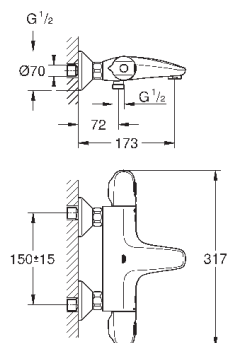

Grohtherm 1000

Термостат для ванны, DN 15

настенный монтаж

GROHE CoolTouch безопасный корпус

GROHE StarLight хромированная поверхность

GROHE MetalGrip эргономичная металлическая рукоятка

GROHE SafeStop стопор безопасности при 38°C

GROHE SafeStop Plus опционно ограничитель температуры на 43°C, включен

GROHE TurboStat встроенный термоэлемент

встроенный стопор смешанной воды

GROHE AquaDimmer Plus многофункциональный

- **GROHE EcoButton**

(встроенная кнопка с функцией экономии воды для душа)

- регулировка расхода

- переключатель: ванна/душ

отвод для душа снизу 1/2"

аэратор

встроенные обратные клапаны

грязеулавливающие фильтры

с защитой от обратного потока

скрытые S-образные эксцентрики

металлическая розетка

минимальное давление 1,0 бар

GROHE EcoJoy Технология совершенного потока

при уменьшенном расходе воды