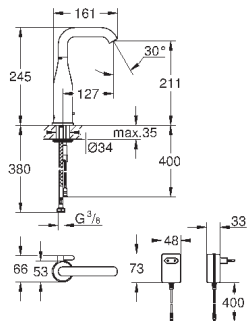

36 444 000

хром

616,80

Essence E

Инфракрасная электроника для раковины 1/2" со смешиванием и с регулируемым ограничителем температуры

с инфракрасным датчиком для двусторонней связи для мониторинга, настройки и сервисного обслуживания с адаптером 100-230 V переменного тока, 50-60 Hz, 6 V постоянного тока

GROHE StarLight хромированная поверхность
регулируемый радиус поворота 0° / 150° / 360°
ламинатор с ограничением потока воды 5.0 л/мин

гибкая подводка
обратный клапан
грязеулавливающие фильтры
со встроенным электромагнитным клапаном

система быстрого монтажа

7 предустановленных режимов:

- автоматический смыв
- термическая дезинфекция
- моющий режим

дополнительные функции и точные настройки с помощью пульта дистанционного управления 36 407

Одобрено в CE

класс шума I по DIN 4109

тип защиты смесителя IP 59K

минимальное давление 1,0 бар

36 445 000

хром

589,20

Essence E

Инфракрасная электроника для раковины 1/2" со смешиванием и с регулируемым ограничителем температуры

с инфракрасным датчиком для двусторонней связи для мониторинга, настройки и сервисного обслуживания с адаптером 100-230 V переменного тока, 50-60 Hz, 6 V постоянного тока

6V литиевая батарейка, тип CR-P2

Срок службы батарейки: прикл. 7 лет (150 включений в день)

GROHE StarLight хромированная поверхность
регулируемый радиус поворота 0° / 150° / 360°
ламинатор с ограничением потока воды 5.0 л/мин

гибкая подводка
обратный клапан
грязеулавливающие фильтры
со встроенным электромагнитным клапаном

внешняя батарея
система быстрого монтажа
многоступенчатый указатель состояния
батарейки

7 предустановленных режимов:

- автоматический смыв
- термическая дезинфекция
- моющий режим

дополнительные функции и точные настройки с помощью пульта дистанционного управления 36 407

Одобрено в CE

класс шума I по DIN 4109

тип защиты смесителя IP 59K

минимальное давление 1,0 бар