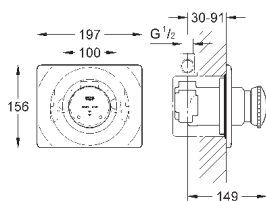

36 121 000

хром

573,60

Contromix Surf

Автоматический смеситель для душа, DN 15 со смешиванием

GROHE StarLight хромированная поверхность
GROHE EcoJoy Технология совершенного потока при уменьшенном расходе воды
экономичная стоп-функция
ограничитель температуры
продолжительность срабатывания от 5-40 сек.
розетка из пластика, хромированная
уплотнитель розетки и рычага
обратный клапан
грязеулавливающие фильтры
комплект верхней монтажной части для 36 122
без встраиваемого механизма
установка при давлении от 1,5 бар