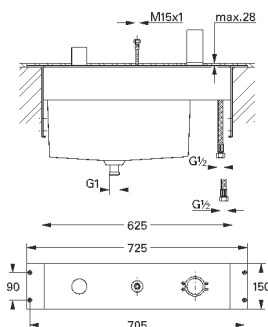

33 339 000

712,80

Смеситель однорычажный для ванны на 3 отверстия
встраиваемая часть для монтажа на плиточном бортике

без комплекта верхней монтажной части
включает в себя:

монтажная панель и несущая рама

керамический картридж 46 мм

крепление излива предварительно смонтировано

гибкая подводка

подключение для душевого шланга

улавливающее устройство со встроенным сливом для проникающей воды

это часть должна иметь доступ для обслуживания с защитой от обратного потока