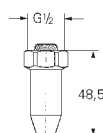

Спускной вентиль 1/2"

для установки между запорным вентилем и
душем

для больниц

Внутренняя резьба 1/2"

GROHE StarLight хромированная поверхность