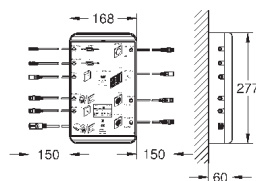

GROHE F-DIGITAL DELUXE

Артикул

Цвет

Цена брутто /
РРЦ с НДС, €

27 934 000

хром

2 976,00

GROHE F-digital Deluxe

Генератор пара 6.6 кВт с выходом для пара и датчиком температуры

включает в себя:

генератор пара

415 x 445 x 130 мм

подходит для использования в помещениях до 12,5 м³

источник питания 400 V 3L+N+PE AC, 50 Hz

мощность 6,6 кВт

вход для воды 3/4"

рабочее давление 1-5 бар (при более высоком рекомендовано установить редуктор давления)

автоматический слив

выход для воды 1/2"

температура пара максимум 55°C

выход для пара 1/2"

тип защиты IP 23

Одобрено в CE

со штепсельной вилкой

модуль выхода пара

127 x 127 мм

резьбовое соединение 1/2"

модуль датчика температуры

60 x 60 x 12 мм

система **SpeedClean** против известковых отложений

GROHE StarLight хромированная поверхность

требуется встраиваемый блок (29 074 000), F-digital Deluxe базовый блок

(26 374 000 или 36 397 000), блок Bluetooth (36 371 000) и удлинительные

кабели – все заказывается отдельно

Для более подробного планирования и информации о продукте Вы можете обратиться в ближайший к Вам сервисный центр GROHE.

ДУШИ

29 074 000

346,80

GROHE F-digital Deluxe

Встраиваемый блок для генератора пара

для генератора пара (36 362 000 или 27 934 000)

включает в себя:

- 1 встраиваемый модуль для генератора пара (115 x 115 x 49-77 мм)

- 1 встраиваемый модуль для датчика температуры (58 x 83 x 80-105 мм)

- 1 удлинительный кабель для датчика температуры, 5 м

- 1 удлинительный кабель для генератора пара, 5 м

26 374 000

973,20

GROHE F-digital Deluxe

Базовый блок 4.0 Bluetooth F-Series 40" (BCU V4.0)

для управления LightCurtain в AquaSymphony Rainshower F-Series 40"

потолочном душе

дополнительные модули света, звука и пара могут быть подключены и

управляться

включает в себя: