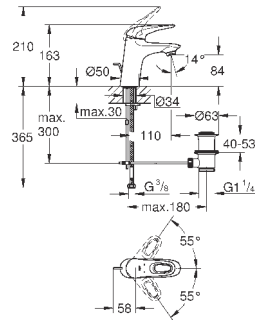

33 558 003
33 558 LS3

хром
белая луна/хром

108,00
145,20

Eurostyle

Смеситель однорычажный для раковины DN 15 S-Size

монтаж на одно отверстие
металлическая рукоятка (с отверстием)
GROHE SilkMove керамический картридж 35 мм
регулировка расхода воды
с ограничителем температуры
GROHE StarLight хромированная поверхность
GROHE EcoJoy - 5,7 л/мин
GROHE FastFixation быстрая монтажная система
сливной гарнитур 1 1/4"
гибкая подводка