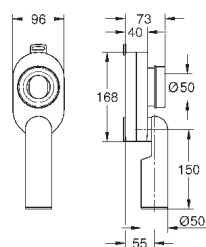

39 733 000

42,42

Сливной гарнитура для писсуара
вертикальный
объем смыва 2 - 4 л
для писсуаров керамики Вау 39 438 000 и 39 439 000
материал: пластик