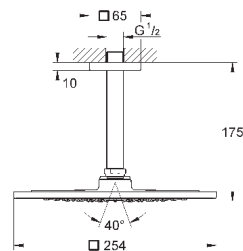

26 071 000

хром

435,60

Rainshower F-Series 10"

Верхний душ с потолочным душевым кронштейном 142 мм, 1 режим струи
включает в себя:

верхний душ Rainshower F-Series 254 (27 285 000)

металл

Rain

Rainshower Потолочный душевой кронштейн 142 мм (27 485 000)

GROHE EcoJoy ограничитель расхода воды 9,5 л/мин

GROHE DreamSpray превосходный поток воды

GROHE StarLight хромированная поверхность

система **SpeedClean** против известковых отложений

может использоваться с проточным водонагревателем

минимальное давление 1,0 бар

26 064 000

хром

504,00

Rainshower Allure 230

Верхний душ с душевым кронштейном 286 мм, 1 режим струи
включает в себя:

металл

один вид струи:

Rain

Rainshower Душевой кронштейн 286 мм (27 709 000)

GROHE EcoJoy ограничитель расхода воды 9,5 л/мин

GROHE DreamSpray превосходный поток воды

GROHE StarLight хромированная поверхность

система **SpeedClean** против известковых отложений

может использоваться с проточным водонагревателем

минимальное давление 1,0 бар