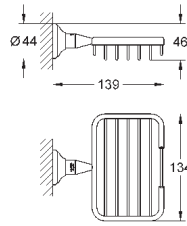

GROHE ESSENTIALS AUTHENTIC

Артикул

Цвет

Цена брутто /
РРЦ с НДС, €

40 659 001
40 659 EN1

хром
матовый никель

48,88
78,23

Essentials Authentic
Полочка-решетка, маленькая
металл
скрытое крепление

GROHE StarLight хромированная поверхность