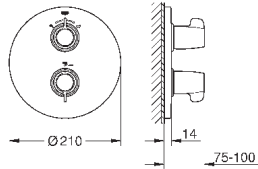

GROHE GROHTHERM SPECIAL

Артикул

Цвет

Цена брутто /
РРЦ с НДС, €

29 095 000

хром

246,00

Grohtherm Special

Термостат для ванны

комплект верхней монтажной части для
GROHE Rapido T 35 500 000

без встраиваемого механизма

уплотнитель розетки и рычага

скрытые соединения

эргономичные рукоятки

многофункциональный аквадиммер

регулятор расхода

встроенный стопор смешанной воды

переключатель ванна/душ

ручка температуры с регулируемым

стопором безопасности от 35°C до 43°C

встроенный стопор смешанной воды

металлический ограничитель температуры

легкая термическая дезинфекция с помощью ключа 47 994 000 (опция)

GROHE StarLight хромированная поверхность

GROHE SafetyPlus

35 500 000

217,20

Rapido T Встроенный универсальный термостат

29 096 000

хром

198,00