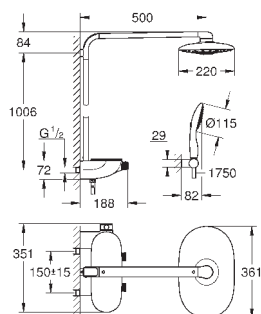

Rainshower System SmartControl Duo 360

Душевая система с термостатом для настенного монтажа

включает в себя:

горизонтальный душевой

кронштейн 500 мм

термостат внешнего монтажа SmartControl

выбор между:

Rainshower Duo 360 Верхний душ, хромированная душевая поверхность

GROHE PureRain/GROHE Rain O² spray* и TrioMassage

ручной душ Power&Soul 115 (27 671 LS0)

держатель ручного душа (27 055)

душевой шланг 1750 мм (28 388 000)

минимальный расход воды 10 л/мин

GROHE DreamSpray превосходный поток воды

GROHE StarLight хромированная поверхность

GROHE CoolTouch Полностью исключается вероятность

ожога о внешнюю поверхность смесителя

GROHE TurboStat встроенный термозащитный элемент

GROHE EcoJoy Технология совершенного потока

при уменьшенном расходе воды

GROHE SafeStop стопор безопасности при 38°C

GROHE SafeStop Plus опционно ограничитель температуры на 43°C,

включен

SmartControl нажать для вкл/выкл, повернуть для увеличения напора

воды от режима EcoJoy до максимального напора воды

GROHE EasyReach полочка съемная

система **SpeedClean** против известковых отложений

внутренний охлаждающий канал для продолжительного срока службы

совместим с проточным водонагревателем **только** выше 18 кВт/ч, а также с

накопительным водонагревателем (см. Техническую информацию)

Twistfree против перекручивания шланга

* выбор режима при первой установке; заводская установка:

GROHE PureRain