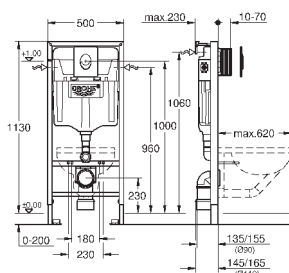

38 722 001

альпин-белый

237,60

Rapid SL
Rapid SL 3 в 1 в сборе, для подвесного унитаза,
монтажная высота 1.13 м

смывной бачок GD 2

включает в себя:

Rapid SL для подвесного унитаза (38 528 001)

Skate Air накладная панель, альпин-белый, вертикальный монтаж (38 505 SH0)

Rapid SL Настенный уголок (38 558 00M)