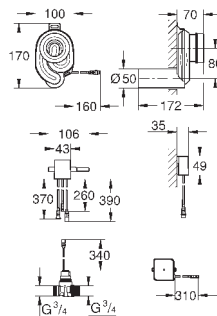

Температурный датчик для писсуара

с адаптером 100-240 V переменного тока, 50-60 Hz, 6,75 V постоянного тока
сифон с температурным датчиком
картридж с соленоидным клапаном и
грязеулавливающим фильтром
минимальное давление 0,5 бар
оперативное давление максимум 10 бар
7 предустановленных режимов:
- автоматический смыв
- моющий режим
предварительная промывка вкл/выкл
Одобрено в CE