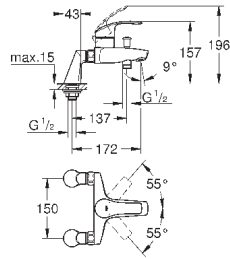

33 302 20A

хром

130,80

Eurosmart

Смеситель однорычажный для ванны, DN 15

настенный монтаж
металлический рычаг
GROHE SilkMove керамический картридж 35 мм с ограничителем температуры
GROHE StarLight хромированная поверхность
регулировка расхода воды
автоматический переключатель: ванна/душ
аэратор
встроенный обратный клапан в душевом отводе 1/2"
скрытые S-образные эксцентрики
отражатели из металла
с защитой от обратного потока
с душевым набором
включает в себя:
ручной душ Tempesta 100, один вид струи, 9,5 л/мин (27 923)
настенный держатель ручного душа (28 605)
душевой шланг Relexaflex 1500 мм 1/2" x 1/2" (28 151)