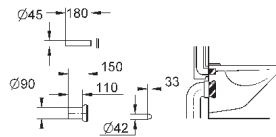

37 311 K00

черный

24,00

Впускной и смывной гарнитуры для унитаза

для подвесного унитаза соединительная трубка Ø 45 мм, соединение сливная манжета Ø 90 мм 150 мм в длину заглушки для болтов-держателей унитаза