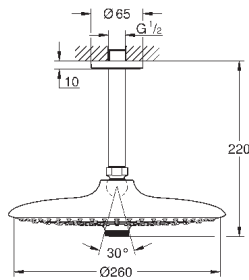

26 460 000

хром

165,60

Euphoria 260

Верхний душ с отолочным душевым кронштейном 142 мм, 3 режима струи

включает в себя:

Euphoria 260 Верхний душ (26 455)

3 вида струй:

Rain, SmartRain, Jet

Rainshower Потолочный душевой кронштейн 142 мм (28 724 000)

GROHE DreamSpray превосходный поток воды

GROHE StarLight хромированная поверхность

система **SpeedClean** против известковых отложений

внутренний охлаждающий канал для продолжительного срока службы
может использоваться с проточным водонагревателем