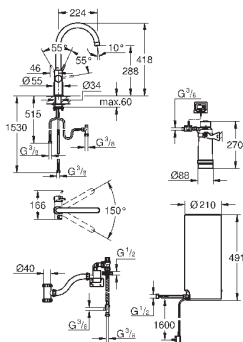

30 079 001
30 079 DC1

хром
суперсталь

1 680,00
1 932,00

GROHE Red Duo

Смеситель и бойлер L-size

включает в себя:

GROHE Red Duo однорычажный смеситель для мойки
монтаж на одно отверстие

C-образный излив

GROHE ChildLock кнопка для безопасного открывания кипящей воды

TÜV сертифицированная тройная защита от случайной активации кипящей воды

GROHE StarLight хромированная поверхность

GROHE SilkMove керамический картридж 28 мм

Теплоизолированный трубкообразный излив

область поворота 150°

раздельные водотоки внутри излива

гибкая подводка

подключение для бойлера GROHE Red

GROHE Red бойлер L-size

резервуар для кипящей и горячей воды

5.5 литров 100° C кипящей воды

Общая емкость 7 литров

давление: 1-7 бар

гибкие шланги подключения и выход для кипящей воды

Одобрено в CE

напряжение подключения 230 V 50 Hz

потребляемая мощность 2100 Вт

потребляемая мощность в режиме ожидания 15 Вт

класс энергопотребления A

GROHE Red Фильтр с головкой для фильтра

для защиты бойлера от накипи

Ресурс 600 л при жесткости воды 20° dKH

5-ступенчатая фильтрация

счетчик расхода фильтрованной воды