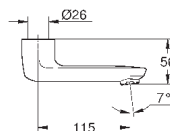

S-образные эксцентрики

GROHE Quickfix для быстрой замены обратных клапанов в местах соединений

100% GROHE CoolTouch корпус изделия

+ S-образные эксцентрики

GROHE StarLight хромированная поверхность

GROHE SafetyPlus