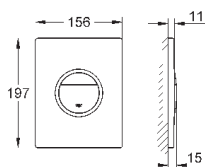

38 809 000

хром

519,60

Nova Cosmopolitan Light

Накладная панель

2 объема смыва или прерывание смыва старт/стоп, подсветка панели по
контур кнопки

работы подсветки
длина соединительного кабеля 3 м

Трансформатор для внешнего монтажа, напряжение подключения 230 V AC,
50/60 Hz, 2.0 VA, Этот продукт содержит встроенные светодиодные лампы,
которые не могут быть заменены: класс энергоэффективности: A +

Одобрено в CE

для пневматического смывного клапана

для вертикального и горизонтального монтажа

156 x 197 мм, из ABS

GROHE StarLight хромированная поверхность

GROHE EcoJoy Технология совершенного потока

при уменьшенном расходе воды

для Rapid SL и Uniset со смывным бачком GD 2

для установки Rapid SLX необходимо заказать ревизионный короб

66 791 000 (приобретается отдельно)