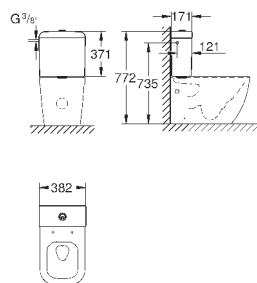

39 333 000

альпин-белый

190,28

Керамика Euro

Бачок

Наполнение сбоку или сзади

для наполнения сзади необходимо заказать комплект крепежей 49 522 000 (заказывается дополнительно)

в комплекте механизм на 2 объема смыва

с креплением

санитарная керамика

18 шт. на паллете