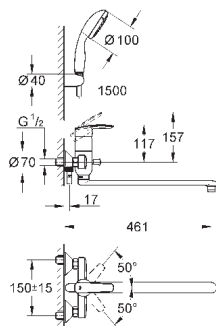

настенный монтаж
металлический рычаг
GROHE SilkMove керамический картридж Ø 46 мм
GROHE StarLight хромированная поверхность
регулировка расхода воды, возможна установка мин. расхода 2,5 л/мин.
автоматический переключатель: ванна/душ
поворотный трубкообразный излив
вынос 400 мм, скрытые S-образные эксцентрики