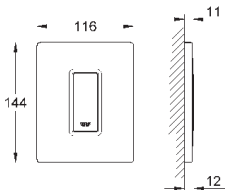

38 784 SD0

нержавеющая сталь

158,40

Skate Cosmopolitan

Накладная панель из нержавеющей стали

механическая панель смыва для писсуара
**комплект верхней монтажной части
для Rapido U или Rapido UMB**
116 x 144 мм
механический функциональный элемент
минимальное давление 0,5 бар
максимальное давление 6 бар
1.0 - 6.0 настройка
Арматурная группа II
крепежная рама из пластика
крепление скрытое