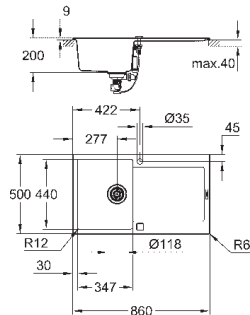

GROHE КОМПОЗИТНЫЕ МОЙКИ

Артикул

Цвет

Цена брутто /
РРЦ с НДС, €

31 644 ATO
31 644 APO

серый гранит
черный гранит

342,00
342,00

K500

Композитная мойка с крылом

модель: K500 50-С 86/50 1.0 оборачиваемая
тип монтажа: стандартная встраиваемая
материал: кварцевый композит

GROHE Whisper

мин. размер шкафа: 500 мм
размер: 860 x 500 мм
1 чаша: 347 x 440 x 200 мм

GROHE FastFixation

быстрая монтажная система
монтаж мойки слева или справа
требуемый размер отверстия в столешнице для

установки мойки: 840 x 480 мм
клапан-автомат
аксессуары вкл.: сливной клапан с поворотной ручкой, сливной гарнитур, корзинчатый вентиль, монтажный набор
опция: автоматический сливной клапан с нажимным механизмом (40 986 SD0), приобретается отдельно
количество крепежных элементов в комплекте (накладной монтаж): 10
Внешний радиус: R6, внутренний радиус чаши: R12

31 645 ATO
31 645 APO

серый гранит
черный гранит

357,20
357,20