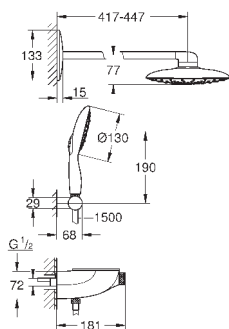

включает в себя:

SmartControl Термостат для душа, настенный монтаж
выбор между:

Rainshower Mono 360 Верхний душ с душевым кронштейном

450 мм, белая душевая поверхность

режимы струи GROHE PureRain/GROHE Rain O²*

Power&Soul 130 Ручной душ, белая душевая поверхность (27 673 LS0)

держатель ручного душа (27 055)

душевой шланг Silverflex 1.500 мм (28 364)

минимальный расход воды 10 л/мин

GROHE DreamSpray превосходный поток воды

GROHE StarLight хромированная поверхность

GROHE CoolTouch Полностью исключается вероятность

ожога о внешнюю поверхность смесителя

GROHE TurboStat встроенный термозащитный элемент

GROHE EcoJoy Технология совершенного потока

при уменьшенном расходе воды

GROHE SafeStop стопор безопасности при 38°C

GROHE SafeStop Plus опционно ограничитель температуры на 43°C,
включен

SmartControl нажать для вкл/выкл, повернуть для увеличения напора
воды от режима EcoJoy до максимального напора воды

GROHE EasyReach полочка съемная

система **SpeedClean** против известковых отложений

внутренний охлаждающий канал для продолжительного срока службы

Twistfree против перекручивания шланга

требуется встраиваемый блок 26 264 001 и встраиваемый механизм для

настенного/скрытого монтажа

26 449 000 – все заказывается отдельно

* выбор режима при первой установке; заводская установка:
GROHE PureRain