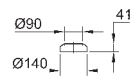

49 532 000

18,28

Розетка
для 39 457 000

39 551 000

58,80

Выпуск для унитаза
вертикальный
регулируемая длина
200 до 250 мм от стены

GROHE АКРИЛОВЫЕ ДУШЕВЫЕ ПОДДОНЫ

Артикул