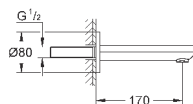

металлический рычаг

уплотнитель розетки и рычага

металлическая розетка, винтовое крепление

Дополнительный ограничитель температуры

13 261 000

хром

85,20

Eurosmart Cosmopolitan