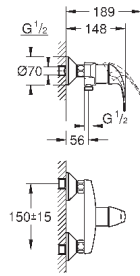

минимальное давление 1,0 бар

GROHE EcoJoy Технология совершенного потока

при уменьшенном расходе воды

Артикул

Цвет

Цена брутто /
РРЦ с НДС, €

23 631 000

хром