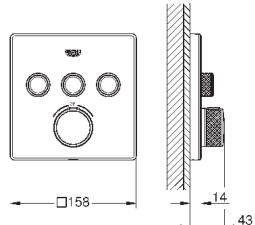

35 600 000

72,00

GROHE Rapido SmartBox Универсальная встроенная часть

29 158 LSO

белая луна

428,40

Grohtherm SmartControl

Комплект верхней монтажной части для вентиля на три выхода

комплект верхней монтажной части для GROHE Rapido SmartBox 35 600 000 металлическая накладная панель с **GROHE FastFixation** (скрытые эксцентрики, уплотнение, скрытый монтаж), регулируемая на 6° 10 мм толщина профиля розетки **GROHE StarLight** поверхность

SmartControl нажать для вкл/выкл, повернуть для увеличения напора воды от режима EcoJoy до максимального напора воды

заменяемые символы

GROHE TurboStat встроенный термоэлемент

ProGrip эргономичные рукоятки с рифленной поверхностью

возможность одновременного включения нескольких точек водоотвода

лицевая панель из акрилового стекла в цвете белая луна

без встраиваемой части
распределение расхода:
выход D = 28 л/мин
выход A = 28 л/мин
выход D+E+A = 65 л/мин