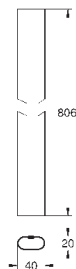

2 отвода 1/2"

инсталляционная глубина 75-105 мм

Смывной клапан

материал для уплотнения к стене в комплекте

шаблон для монтажа

48 349 000

хром

96,00