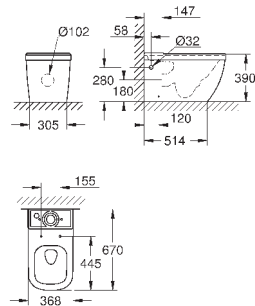

GROHE КЕРАМИКА EURO

Артикул

Цвет

Цена брутто /
РРЦ с НДС, €

39 338 000
39 338 00H

альпин-белый
альпин-белый

203,51
251,10

Керамика Euro

Унитаз напольный для комбинации с бачком наружного монтажа универсальный выпуск

GROHE Triple Vortex технология смыва

омыв всей окружности чаши

безободковый

объем смыва 3/5 л

с креплением

бачок заказывается дополнительно

санитарная керамика

полностью скрытые невидимые крепления

опция: износостойкое покрытие **PureGuard** и анти-бактериальное глазирование (00H)

для сиденья с крышкой для унитаза 39 330 001 (с механизмом плавного закрытия) и 39 331 001 (без механизма плавного закрытия)

9 шт. на паллете