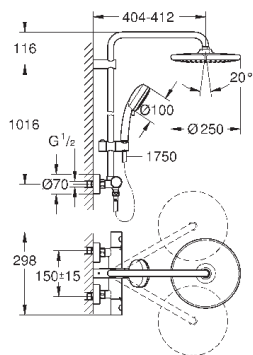

минимальный расход воды 7л/мин

дополнительная опция: полочка GROHE EasyReach (26 362)

профессиональная серия

26 689 000

хром

413,64

Tempesta Cosmopolitan System 250 Cube

Душевая система с термостатом для настенного монтажа