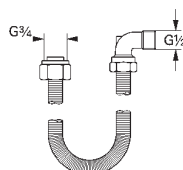

28 993 000

43,20

Talentofill

Соединительный гарнитур, DN 20

с гибкой соединительной трубкой 1,5 м

без комплекта верхней монтажной части