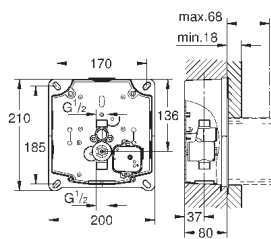

GROHE Rapido U

комплект „чернового“ монтажа

для механического смыва или установки Tectron

инфракрасной электроники на 6 V или 230 V

в комплекте с запорным вентилем

минимальное давление 0,5 бар

оперативное давление максимум 10 бар

промывная трубка

функциональный блок смонтирован и проверен на заводе

подводы воды на 1/2 с внешней резьбой

соединительная коробка для сети питания

монтажный короб с уплотнителями

точки крепления для сухого монтажа и обмуровки

укороченная ревизионная шахта с защитным

кожухом