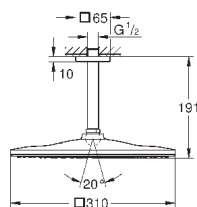

26 563 000	хром	381,60
то же, без ограничения расхода воды		

26 566 000	хром	381,60
26 566 DC0	суперсталь	637,20
26 566 GN0	холодный расцвет, матовый	748,80
26 566 DL0	теплый закат, матовый	748,80
26 566 A00	темный графит	711,60
26 566 AL0	темный графит, матовый	748,80