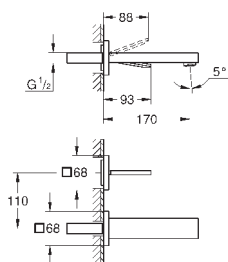

Цвет

Цена брутто /
РРЦ с НДС, €

19 997 000

хром

248,40

Eurocube Joy
Смеситель для раковины на два отверстия
M-Size

настенный монтаж
комплект верхней монтажной части для
23 429 000

без встраиваемого механизма