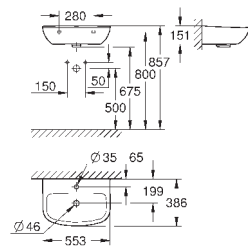

39 440 000

альпин-белый

54,40

Керамика Вау
Раковина подвесная 55
1 отверстие под смеситель
с переливом
553 x 386 мм
санитарная керамика
21 шт. на паллете