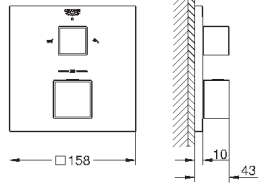

35 600 000		72,00
GROHE Rapido SmartBox Универсальная встроенная часть