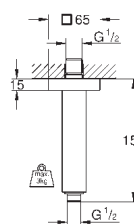

Rainshower

Потолочный душевой кронштейн 154 мм

металл

резьбовое соединение 1/2"

GROHE StarLight хромированная поверхность

27 986 000

хром

96,00

27 986 IG0

хром/золото

124,80