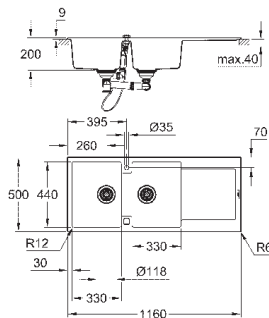

GROHE КОМПОЗИТНЫЕ МОЙКИ

Артикул

Цвет

Цена брутто /
РРЦ с НДС, €

31 647 AT0
31 647 AP0

серый гранит
черный гранит

427,08
427,08

K500

Композитная мойка с крылом

модель: K500 80-С 116/50 2.0 оборачиваемая
тип монтажа: стандартная встраиваемая

материал: кварцевый композит

GROHE Whisper

минимальный размер шкафа: 800 мм

размер: 1160 x 500 мм

1 чаша: 330 x 440 x 200 мм

2 чаша: 330 x 440 x 200 мм

GROHE FastFixation быстрая монтажная система

монтаж мойки слева или справа

требуемый размер отверстия в столешнице для

установки мойки: 1140 x 480 мм

клапан-автомат

аксессуары вкл.: сливной клапан с поворотной ручкой, сливной гарнитур,

корзинчатый вентиль, монтажный набор

опция: автоматический сливной клапан с нажимным механизмом

(40 986 SD0), приобретается отдельно

количество крепежных элементов в комплекте (накладной монтаж): 10

Внешний радиус: R6, внутренний радиус чаши: R12

31 648 AT0
31 648 AP0

серый гранит
черный гранит

327,20
327,20