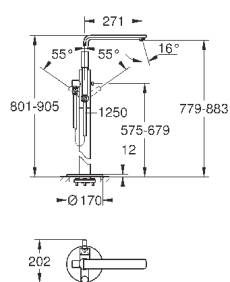

Lineare
Смеситель однорычажный для ванны 1/2", напольный монтаж
комплект верхней монтажной части для 45 984
без встраиваемой части
GROHE SilkMove керамический картридж 35 мм с ограничителем температуры
GROHE StarLight хромированная поверхность
автоматический переключатель: ванна/душ
излив с аэратором
вынос 271 мм
встроенный обратный клапан в душевом отводе 1/2"
держатель ручного душа
ручной душ Sena Stick (26 465)
душевой шланг Silverflex 1.250 мм (28 362)
с защитой от обратного потока
минимальное давление 1,0 бар