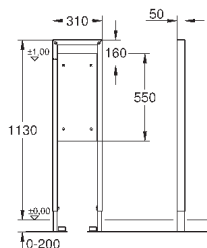

Rapid SL

Элемент-держатель, монтажная высота 1.13 м

для крепления **опорных рукояток** на
стенах-перегородках или предстенной
инсталляции
ширина 0,31 м
стальная рама с порошковым напылением
водонепроницаемая фанера
крепежный материал
для монтажа перед стеной необходимо заказать настенные уголки
38 558 00M (продаются отдельно)