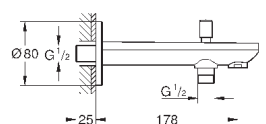

BauContemporary

Излив для ванны с переключателем

настенный монтаж

GROHE StarLight хромированная поверхность

аэратор

обратный клапан

автоматический переключатель: ванна/душ

вынос 170 мм

внешняя резьба 1/2"