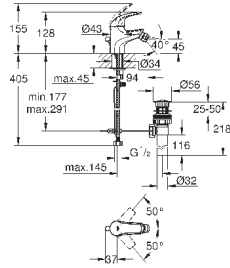

32 849 000

хром

60,00

BauCurve

Смеситель однорычажный для биде DN 15

монтаж на одно отверстие

металлический рычаг

GROHE Longlife керамический картридж 28 мм

GROHE StarLight хромированная поверхность

аэратор с шаровым шарниром

сливной гарнитур 1 1/4"

гибкая подводка

система быстрого монтажа