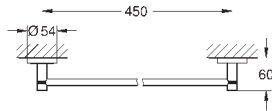

GROHE ESSENTIALS

Артикул Цвет Цена брутто /
РРЦ с НДС, €

40 688 001	хром	39,89
40 688 DC1	суперсталь	55,86
40 688 BE1	никель глянec	59,83
40 688 EN1	матовый никель	63,82
40 688 GL1	холодный расcвет	59,83
40 688 GN1	холодный расcвет, матовый	63,82
40 688 DA1	теплый закат	59,83
40 688 DL1	теплый закат, матовый	63,82
40 688 A01	темный графит	59,83
40 688 AL1	темный графит, матовый	63,82

Essentials

Держатель для банного полотенца

металл

504 мм (функциональная длина 450 мм)

скрытое крепление

GROHE StarLight хромированная поверхность

Шурупы и дюбели в комплекте