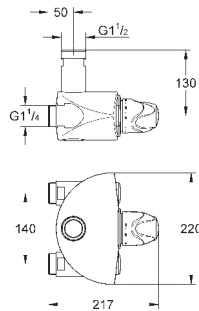

GROHE GROHTHERM XL

Артикул

Цвет

Цена брутто /
РРЦ с НДС, €

35 085 000

хром

1 380,00

Grohtherm XL

Термостат, DN 25

настенный монтаж

область применения от 9л/мин до 140л/мин.

термоэлемент, рукоятка выбора температуры с

предварительно устанавливаемым стопором

безопасности между 33°C и 43°C

устройство для улучшения термической

дезинфекции, встроенные обратные клапаны и

грязеулавливающие фильтры в виде

единой компактной детали, резьба подключений 1 1/4", отводная резьба 1

1/2", отвод изменяемый сверху/снизу

без подключений

GROHE StarLight хромированная поверхность

минимальное давление 1,0 бар

35 087 000

хром

1 236,00