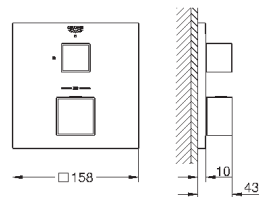

35 600 000

GROHE Rapido SmartBox Универсальная встроенная часть

72,00