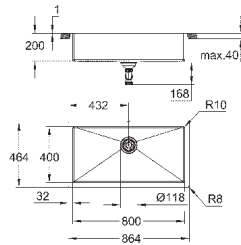

GROHE МОЙКИ ИЗ НЕРЖАВЕЮЩЕЙ СТАЛИ

Артикул

Цвет

Цена брутто /
РРЦ с НДС, €

31 580 SD1

нержавеющая сталь

308,22

K700

Мойка из нержавеющей стали

Модель: K700 90-S 86.4/46.4 1.0

тип монтажа: стандартный встраиваемый, в один уровень со столешницей или под столешницу

материал: нержавеющая сталь AISI 304 (V2A)

толщина материала: 1 мм

GROHE StarLight поверхность

покрытие: сатиновое

GROHE Whisper

минимальный размер шкафа: 900 мм

размеры: 864 x 464 мм

1 чаша: 800 x 400 x 200 мм

Внешний радиус: R11 (монтаж под столешницу)/R3 (вровень со столешницей), внутренний радиус чаши: R10

GROHE FastFixation система быстрого монтажа

Размер отверстия для установки мойки под столешницу: 802 x 402 мм (R11)

Размер отверстия для установки мойки вровень со столешницей: 849 x 449 мм

корзинчатый вентиль: корзинка Ø 3.5"/90 мм

аксессуары вкл.: сливной гарнитур, корзинка, монтажный набор

опция: автоматический сливной клапан с нажимным механизмом

(40 986 SD0), приобретается отдельно

количество крепежных элементов в комплекте (накладной монтаж): 8

количество крепежных элементов в комплекте (монтаж под столешницу): 8

31 571 SD1

нержавеющая сталь

201,44

K500

Мойка из нержавеющей стали с корзинчатым вентиляем

модель: K500 45-S 86/50 1.0 оборачиваемая

тип монтажа: стандартный встраиваемый или в один уровень со столешницей

материал: нержавеющая сталь AISI 304 (V2A)

толщина материала: 0,7 мм

GROHE StarLight поверхность

покрытие: сатиновое

GROHE Whisper

минимальный размер шкафа: 450 мм

размер: 860 x 500 мм

1 чаша: 340 x 420 x 170 мм

Внешний радиус: R6, внутренний радиус чаши: R65

GROHE FastFixation система быстрого монтажа

монтаж мойки слева или справа

Размер отверстия в столешнице для установки мойки: 842 x 482 мм

Отверстия: 2 x 35 мм

сливной гарнитур: Ø 3.5"/90 мм + клапан-автомат

аксессуары вкл.: сливной клапан с поворотной ручкой, сливной гарнитур,

корзинчатый вентиль, монтажный набор

опция: автоматический сливной клапан с нажимным механизмом

(40 986 SD0), приобретается отдельно

количество крепежных элементов в комплекте (накладной монтаж): 14