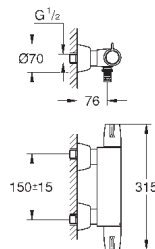

34 666 000

хром

349,20

Grotherm Special
Термостат для раковины, DN 15

настенный монтаж

эргономичные рукоятки

керамические вентили 1/2", 90°

GROHE TurboStat встроенный термoeлемент

ручка температуры с регулируемым

стопором безопасности от 35°C до 43°C

легкая термическая дезинфекция с помощью ключа 47 994 000 (опция)

встроенный стопор смешанной воды

нижний выход для изливов 13 378 или 13 380

металлический ограничитель температуры

грязеулавливающие фильтры

S-образные эксцентрики

GROHE Quickfix для быстрой замены обратных клапанов в местах соединений

100% GROHE CoolTouch корпус изделия

+ S-образные эксцентрики

GROHE StarLight хромированная поверхность

GROHE SafetyPlus