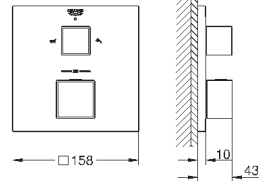

GROHE EUROCUBE JOY

Артикул

Цвет

Цена брутто /
РРЦ с НДС, €

24 155 000	хром	513,60
24 155 DC0	суперсталь	706,80
24 155 AL0	темный графит, матовый	807,60

Grotherm Cube

Термостат для ванны с переключателем на 2 положения

комплект верхней монтажной части для GROHE Rapido SmartBox 35 600 000 (универсальная встраиваемая часть)

GROHE TurboStat встроенный термоэлемент с настенными розетками **GROHE FastFixation** (скрытые эксцентрики, уплотнение, скрытый монтаж)

металлическая накладная панель, регулируемая на 6°

графическое обозначение: ванна и душ

GROHE SafeStop стопор безопасности при 38°C

GROHE SafeStop Plus опционно ограничитель температуры на 43°C / 46°C, включен

GROHE AquaDimmer, встроенный переключатель

распределение расхода:

выход В = 27 л/мин,

выход С = 30 л/мин

без встраиваемой части

35 600 000		72,00
GROHE Rapido SmartBox Универсальная встроенная часть