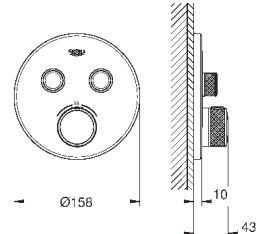

Grotherm SmartControl

Термостат для встраиваемого монтажа на 2 выхода

комплект верхней монтажной части для GROHE Rapido SmartBox 35 600 000 (универсальная встраиваемая часть)

металлическая накладная панель с **GROHE FastFixation** (скрытые эксцентрики, уплотнение, скрытый монтаж), регулируемая на 6°

GROHE StarLight хромированная поверхность

SmartControl нажать для вкл/выкл, повернуть для увеличения напора воды от режима EcoJoy до максимального напора воды

заменяемые символы

GROHE TurboStat встроенный термоэлемент

ProGrip эргономичные ручки с рифленной поверхностью

GROHE SafeStop стопор безопасности при 38°C

GROHE SafeStop Plus опционно ограничитель температуры на 43°C / 46°C, включен

встроенные обратные клапаны и грязеулавливающие фильтры

возможность одновременного включения нескольких точек водоотвода

без встраиваемой части

распределение расхода:

выход B = 24 л/мин

выход C = 26 л/мин

выход B+C = 29 л/мин

35 600 000

72,00

GROHE Rapido SmartBox Универсальная встроенная часть