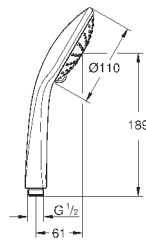

Артикул

Цвет

Цена брутто /
РРЦ с НДС, €

27 238 000

хром

45,60

Euphoria 110 Duo

Ручной душ, 2 вида струй

Rain, SmartRain

GROHE EcoJoy ограничитель расхода воды 9,5 л/мин

GROHE DreamSpray превосходный поток воды

GROHE SprayDimmer

GROHE StarLight хромированная поверхность

система SpeedClean против известковых отложений

внутренний охлаждающий канал для продолжительного срока службы

универсальное крепление, подходящее к любому стандартному шлангу

может использоваться с проточным водонагревателем

минимальное давление 1,0 бар

27 220 000

хром

39,60

то же, без ограничения расхода воды