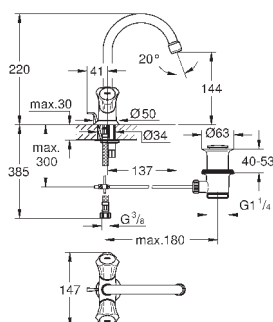

21 375 001

хром

92,40

Costa L

Смеситель для раковины на одно отверстие, DN 15

металлические рукоятки
с теплоизоляцией
привинчивающаяся
вентиль Longlife с резиновым
уплотнением
поворотный трубкообразный излив с
аэратором
сливной гарнитур 1 1/4"
гибкая подводка

GROHE StarLight хромированная поверхность