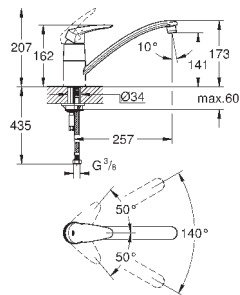

33 770 001

хром

194,40

Eurodisc
Смеситель однорычажный для мойки, DN 15
с низким изливом
монтаж на одно отверстие
GROHE StarLight поверхность
GROHE SilkMove керамический картридж 35 мм
аэратор
регулировка расхода воды
поворотный трубкообразный излив
область поворота 140°
с ограничителем поворота
гибкая подводка
система быстрого монтажа