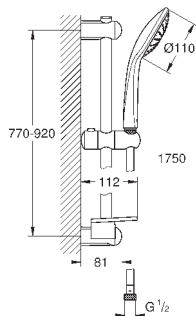

27 267 001

хром

82,80

Euphoria 110 Mono

Душевой гарнитур с 1 режимом струи

включает в себя:

- ручной душ Mono (27 265)
- душевая штанга 900 мм (27 500)
- душевой шланг 1750 мм (28 388 000)
- Полочка **GROHE EasyReach** (27 596)

GROHE DreamSpray превосходный поток воды

GROHE StarLight хромированная поверхность

GROHE FastFixation (регулируемое расстояние между настенными креплениями штанги позволяет использовать для монтажа уже имеющиеся отверстия в стене)

система **SpeedClean** против известковых отложений

внутренний охлаждающий канал для продолжительного срока службы

Twistfree против перекручивания шланга

может использоваться с проточным водонагревателем

минимальное давление 1,0 бар