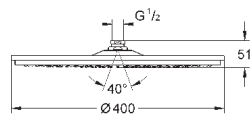

27 478 000

хром

474,00

Rainshower Cosmopolitan 310
Верхний душ с одним режимом

Rain
 $\varnothing$ 310 мм
металл

шаровой шарнир с углом поворота $20^\circ \pm 20^\circ$
резьбовое соединение 1/2"

GROHE EcoJoy ограничитель расхода воды 9,5 л/мин
GROHE DreamSpray превосходный поток воды
GROHE StarLight хромированная поверхность
система **SpeedClean** против известковых отложений
может использоваться с проточным водонагревателем