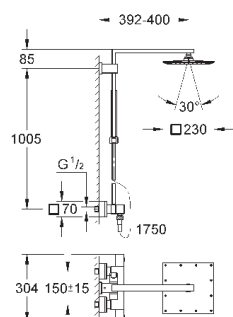

26 087 000

хром

1 165,20

Euphoria Cube System 230

Душевая система с термостатом для настенного монтажа

включает в себя:

душевой кронштейн

вынос 400 мм

настенный термостат с аквадиммером

выбор между:

Rainshower Allure Верхний душ (27 479 000)

металл

душевая струя Rain

с шаровым шарниром

угол поворота ± 15°

ручной душ Euphoria Cube (27 699)

регулируется по высоте с помощью

скользящего элемента

душевой шланг 1750 мм (28 388 000)

GROHE EcoJoy Технология совершенного потока

при уменьшенном расходе воды

GROHE TurboStat встроенный термоэлемент

GROHE SafeStop стопор безопасности при 38°C

GROHE SafeStop Plus опционно ограничитель температуры на 43°C,
включен

GROHE DreamSpray превосходный поток воды

GROHE StarLight хромированная поверхность

система **SpeedClean** против известковых отложений

Twistfree против перекручивания шланга

совместим с проточным водонагревателем **только** выше 18 кВт/ч, а также с

накопительным водонагревателем (см. Техническую информацию)

минимальный расход воды 7л/мин

минимальное давление 1,0 бар