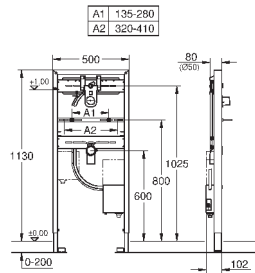

36 264 001

183,60

Скрытый монтажный ящик

для скрытого монтажа
для подключения к предварительно
смешанной или холодной воде
для комплекта верхней монтажной части
соединительная коробка для электропитания
подходит для 36 447 000, 36 442 000

38 748 002

484,80

Rapid SL

Инсталляция для раковины с монтажным набором для инфракрасной электроники
для настенного смесителя
подходит для комплектов верхних монтажных частей Europlus E 36 042 SD0,
Essence E 36 447 000 и Eurocube E 36 442 000

монтажная высота 1,13 м

для монтажа перед стеной или стеной перегородкой
самонесущая стальная рама с
порошковым напылением
подготовлена для облицовки
быстрая регулировка по высоте
крепежный материал
болты-держатели для раковины M10, с
креплением для керамики
расстояние между болтами изменяется
смывное колено, выдерживающее
высокую температуру, DN 50
уплотнение Ø 32 мм
установленный набор коробов с защитным блоком
огнеупорная трубка для прокладки электронных кабелей
встраиваемая часть с подключением к воде, запорный вентиль и смывное
колено
подключение с шумоизоляционным держателем 1/2"
соединительная коробка для сети питания 230 V
Одобрено в CE
для подключения к предварительно
смешанной или холодной воде
для монтажа перед стеной необходимо заказать настенные
уголки 38 558 00M (продаются отдельно)

СПЕЦИАЛЬНЫЕ
СМЕСИТЕЛИ

36 407 001

149,82

Пульт дистанционного управления

для всей инфракрасной электроники и GROHE Blue Home
мониторинг

версия программного обеспечения и статистика по использованию
цикл термической дезинфекции (для инфракрасной электроники)
цикл автоматической промывки (для инфракрасной электроники)
режим промывки (для GROHE Blue Home)
остаточный ресурс фильтра и баллона с газом CO2 (для GROHE Blue Home)

конфигурация