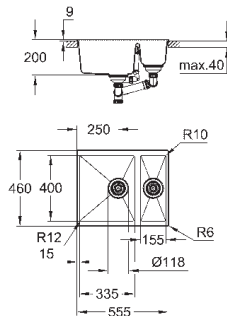

K500

Композитная мойка

модель: K500 60-С 55,5/46 1.5 оборачиваемая

тип монтажа: стандартная встраиваемая и под столешницу

материал: кварцевый композит

GROHE Whisper

минимальный размер шкафа: 600 мм

размеры: 555 x 460 мм

1 чаша: 335 x 400 x 200 мм

полу-чаша: 155 x 400 x 140 мм

Внешний радиус: R6; внутренний радиус: большая чаша R12, полу-чаша R10

GROHE FastFixation быстрая монтажная система

монтаж мойки слева или справа

отверстие: 525 x 400 мм

корзинчатый вентиль: корзинка Ø 3.5"/90 мм

опция: автоматический сливной клапан с нажимным механизмом

(40 986 SD0), приобретается отдельно

аксессуары вкл.: сливной гарнитур, корзинка, монтажный набор

использовать силикон при встраиваемом монтаже

количество крепежных элементов в комплекте (монтаж под столешницу): 8

31 649 AT0
31 649 AP0

серый гранит
черный гранит

398,38
398,38