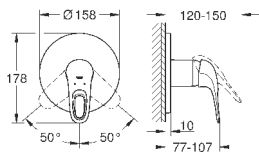

24 048 003
24 048 LS3

хром
белая луна

132,00
171,60

Eurostyle

Смеситель однорычажный для душа

комплект верхней монтажной части для
GROHE Rapido SmartBox 35 600 000 (универсальная встраиваемая часть)

GROHE SilkMove керамический картридж Ø 46 мм

GROHE StarLight хромированная поверхность
с настенными розетками **GROHE FastFixation** (скрытые
эксцентрики, уплотнение, скрытый монтаж)

металлическая накладная панель, регулируемая на 6°

металлический рычаг

распределение расхода:

выход В или С = 30 л/мин

без встраиваемой части

35 600 000

72,00

GROHE Rapido SmartBox Универсальная встроенная часть