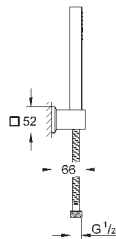

27 889 000	хром	118,80

Euphoria Cube+ Stick
Душевой набор с 1 режимом струи
включает в себя: ручной душ, металл (27 888 000), настенный держатель (27 706), металлический душевой шланг 1500 мм (28 417)
GROHE EcoJoy ограничитель расхода воды 9,5 л/мин
GROHE DreamSpray превосходный поток воды
GROHE StarLight хромированная поверхность
система **SpeedClean** против известковых отложений
внутренний охлаждающий канал для продолжительного срока службы
Twistfree против перекручивания шланга
может использоваться с проточным водонагревателем
минимальное давление 1,0 бар