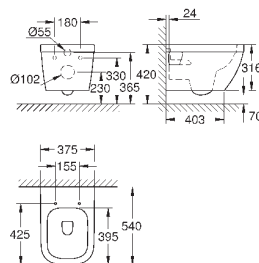

39 538 000

альпин-белый

209,42

Керамика Euro

Подвесной унитаз

для бачка скрытого монтажа
горизонтальный выпуск

омыв всей окружности чаши
безободковый

объем смыва 3/5 л

санитарная керамика

для сиденья с крышкой для унитаза 39 330 001 (с механизмом плавного
закрытия) и 39 331 001 (без механизма плавного закрытия)

12 шт. на паллете