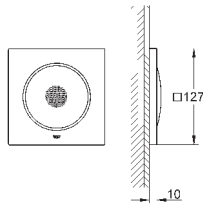

29 073 000

238,80

Rainshower F-Series

Встраиваемый блок для звукового модуля

для использования с двумя звуковыми модулями (36 360 000)

включает в себя:

- 2 встраиваемых блока (115 x 115 x 62-87 мм)

2 кабеля (каждый по 5 м)

- 1 вилкообразная деталь