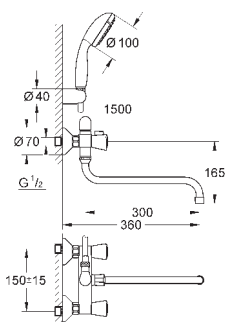

26 792 10A

хром

184,80

Costa S
Универсальный смеситель, DN 15

настенный монтаж
металлические рукоятки
с теплоизолирующей
привинчивающаяся
Carbodur керамический вентиль
переключатель ванна/душ
скрытые S-образные эксцентрики
S-эксцентрик 3/4" x 3/4" (12 419)
излив 300 мм (13 017)
ручной душ Tempesta 100, один вид струи, 9,5 л/мин (27 923)
душевой шланг Relexaflex 1500 мм 1/2" x 1/2" (28 151)
настенный держатель ручного душа (28 605)
GROHE StarLight хромированная поверхность