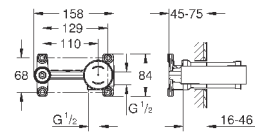

Цена брутто /
РРЦ с НДС, €

23 444 001
23 444 DC1
23 444 AL1

хром
суперсталь
темный графит, матовый

259,20
374,40
419,58

Lineare
Смеситель для раковины на два отверстия
L-Size

настенный монтаж
комплект верхней монтажной части для
23 571 000
без встраиваемого механизма
металлическая розетка
металлический рычаг
GROHE StarLight хромированная поверхность
GROHE EcoJoy - 5,7 л/мин
GROHE AquaGuide регулируемый аэратор
размер по осям 110 мм
вынос 207 мм
минимальное давление 1,0 бар