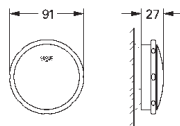

19 025 000

хром

37,20

Talento

Сливной и переливной гарнитур

комплект готового монтажа

розетки, пробки

монтажные принадлежности

для комбинации с Talento

28 939/28 943

GROHE StarLight хромированная поверхность