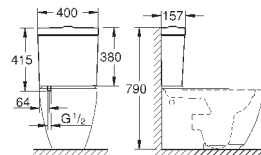

39 579 000

альпин-белый

223,26

Essence

Бачок внешнего монтажа
наполнение снизу
скрытые наполнение и выпуск
со смывным клапаном GROHE AV1
2 объема смыва 4.5/3 л
с креплением
санитарная керамика