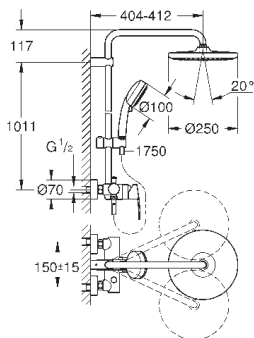

26 673 000

хром

376,92

Tempesta Cosmopolitan System 250

Душевая система с однорычажным смесителем настенного монтажа

включает в себя:

горизонтальный поворотный душевой

кронштейн 390 мм

однорычажный смеситель для душа с переключателем

выбор между:

верхний душ Tempesta 250 (26 666)

душевая струя

Rain

тыльная часть головки верхнего душа белая

с шаровым шарниром

угол поворота $\pm 10^\circ$

GROHE EcoJoy ограничитель расхода воды 9,5 л/мин

ручной душ Tempesta Cosmopolitan 100 (27 571 001)

2 вида струи:

Rain, Jet

GROHE EcoJoy ограничитель расхода воды 5,7 л/мин.

регулируется по высоте с помощью

скользящего элемента

душевой шланг, 1.750 мм 1/2" x 1/2" (28 410)

GROHE EcoJoy Технология совершенного потока

при уменьшенном расходе воды

GROHE SilkMove керамический картридж $\varnothing 46$ мм

GROHE DreamSpray превосходный поток воды

GROHE StarLight хромированная поверхность

система **SpeedClean** против известковых отложений

внутренний охлаждающий канал для продолжительного срока службы

Twistfree против перекручивания шланга

совместим с проточным водонагревателем **только** выше 18 кВт/ч, а также с

накопительным водонагревателем (см. Техническую информацию)

минимальный расход воды 7л/мин

минимальное давление 1,0 бар

профессиональная серия