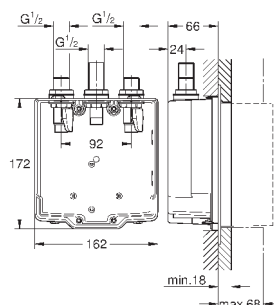

36 322 001

133,20

Eurosmart Cosmopolitan T

Скрытый монтажный ящик со смешиванием

для скрытого монтажа

для комплектов верхней монтажной части автоматических смесителей

с клейким фланцем для герметичного крепления со стеной

2 запорных клапана

корпус со смешивающим устройством

обратный клапан

для 36 321 000

обеспечивает гидроизоляцию конструкции стен, окружающих встраиваемый

механизм

с уплотнительной втулкой