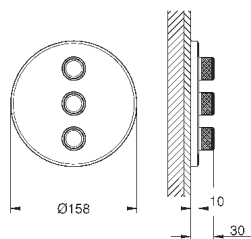

Артикул Цвет Цена брутто / РРЦ с НДС, €

29 122 000	хром	339,60
29 122 DC0	суперсталь	476,40
29 122 GL0	холодный расцвет	511,20
29 122 DA0	теплый закат	511,20
29 122 AL0	темный графит, матовый	546,00

Grotherm SmartControl

Комплект верхней монтажной части для вентиля на три выхода

комплект верхней монтажной части для

GROHE Rapido SmartBox 35 600 000

металлическая накладная панель с **GROHE FastFixation** (скрытые эксцентрики, уплотнение, скрытый монтаж), регулируемая на 6°

10 мм толщина профиля розетки

GROHE StarLight хромированная поверхность

SmartControl нажать для вкл/выкл, повернуть для увеличения напора воды от режима EcoJoy до максимального напора воды

заменяемые символы

ProGrip эргономичные рукоятки с рифленой поверхностью

возможность одновременного включения нескольких точек водоотвода

без встраиваемой части

распределение расхода:

выход D = 28 л/мин

выход A = 28 л/мин

выход D+E+A = 65 л/мин

35 600 000		72,00
GROHE Rapido SmartBox Универсальная встраиваемая часть