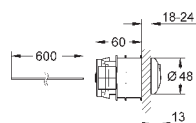

GROHE СМЫВНЫЕ БАЧКИ

Артикул

Цвет

Цена брутто /
РРЦ с НДС, €

38 771 000

хром

38,40

Пневматическая кнопка смыва

2 объема смыва или прерывание смыва старт/стоп
Ø 48 мм

устанавливается в мебель для ванной или
гипсокартонную перегородку
для толщины материала 18 -24 мм
пневматический шланг 600 мм

GROHE StarLight хромированная поверхность