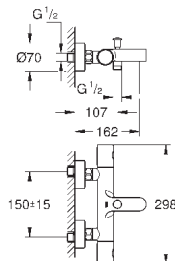

Grotherm 800 Cosmopolitan

Термостат для ванны, DN 15

настенный монтаж

GROHE StarLight хромированная поверхность

GROHE MetalGrip эргономичная металлическая рукоятка

GROHE SafeStop стопор безопасности при 38°C

GROHE SafeStop Plus опционно ограничитель температуры на 43°C, включен

GROHE TurboStat встроенный термоэлемент

встроенный стопор смешанной воды

автоматический переключатель: ванна/душ

рукоятка регулировки напора с кнопкой для экономии воды **GROHE**

EcoButton

и индивидуально устанавливаемым стопором

керамический вентиль 1/2", 180°

отвод для душа снизу 1/2"

аэратор

встроенные обратные клапаны

грязеулавливающие фильтры

с защитой от обратного потока

скрытые S-образные эксцентрики

металлическая розетка

GROHE EcoJoy Технология совершенного потока

при уменьшенном расходе воды

new

34 768 000

хром

226,80