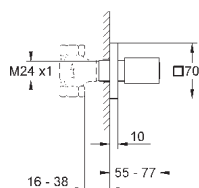

19 910 000

хром

50,40

Eurocube

Накладная панель скрытой вентиляционной головки

для встраиваемых вентиляций, 1/2", 3/4", 1"

без встраиваемого механизма

плавная регулировка глубины монтажа

16 - 38 мм

металлическая рукоятка

скользящая розетка с уплотнителем

GROHE StarLight хромированная поверхность