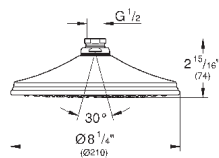

Rainshower Rustic 210

Верхний душ с одним режимом

душевая струя Rain

нормальная струя (широкое покрытие)

давление от 0,5 бар

Ø 210 мм

120 форсунок

из латуни

шаровой шарнир с углом поворота 20° ± 20°

резьбовое соединение 1/2"

GROHE EcoJoy 6.6 л/мин

GROHE StarLight хромированная поверхность

система **SpeedClean** против известковых отложений

28 369 000

хром

358,80