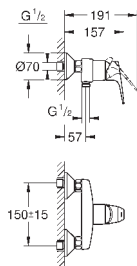

Артикул

Цвет

Цена брутто /
PPC с НДС, €

23 755 000

хром

64,80

BauFlow
Смеситель однорычажный для душа, DN 15
настенный монтаж
металлический рычаг
GROHE Longlife Керамический картридж 46 мм
GROHE StarLight хромированная поверхность
регулировка расхода воды
отвод для душа снизу 1/2" со встроенным
обратным клапаном
скрытые S-образные эксцентрики
отражатели из металла
с защитой от обратного потока