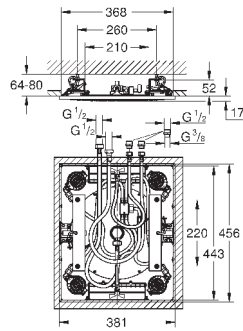

Rainshower F-Series 15" Потолочный душ с 3 режимами

Rain, Vokoma Spray, Waterfall и комбинация режимов
381 мм (ширина) x 17 мм (высота) x 456 мм (глубина)
металл

GROHE DreamSpray превосходный поток воды

GROHE StarLight хромированная поверхность

GROHE XL Waterfall широкий поток воды

система **SpeedClean** против известковых отложений
расход воды при использовании одного режима струи при давлении воды в 3 бара:

1 x режим Rain 300 мм: 20 л/мин

2 x XL Waterfall: 1 x Waterfall 20 л, 2 x Waterfall 32 л/мин

4 x Vokoma Spray с углом поворота 20°: 20 л/мин

верхний душ контролируется 4 выходами

27 938 001

хром

2 856,00

Rainshower F-Series 15" Верхний душ с 3 режимами

Rain, Vokoma Spray, Waterfall и комбинация режимов
381 мм (ширина) x 60 мм (высота) x 677 мм (глубина)
металл

GROHE DreamSpray превосходный поток воды

GROHE StarLight хромированная поверхность

GROHE XL Waterfall широкий поток воды

система **SpeedClean** против известковых отложений
расход воды при использовании одного режима струи при давлении воды в 3 бара:

1 x режим Rain 300 мм: 20 л/мин

2 x XL Waterfall: 1 x Waterfall 20 л, 2 x Waterfall 32 л/мин

4 x Vokoma Spray с углом поворота 20°: 20 л/мин

требуется монтажный набор (26 042 000) – заказывается отдельно

верхний душ контролируется 4 выходами