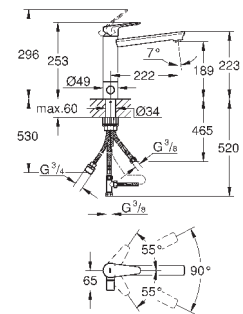

31 696 000

хром

109,20

BauEdge

Смеситель однорычажный для мойки, DN 15

со встроенным запорным клапаном

средний излив

монтаж на одно отверстие

GROHE StarLight хромированная поверхность

GROHE Longlife керамический картридж 35 мм

GROHE Zero Раздельные пути подачи воды - не содержит никеля и свинца

поворотный трубкообразный излив

область поворота 140°

аэратор с возможностью быстрого демонтажа

гибкая подводка

GROHE FastFixation Plus - сверхбыстрая и простая установка - не требуется

никаких инструментов

минимальное давление 1,0 бар

new