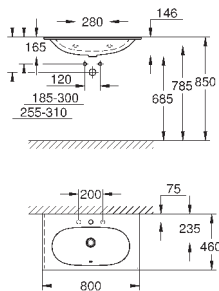

39 567 00H

альпин-белый

401,83

Essece
Раковина накладная 80

подвесная

1 отверстие под смеситель, 2 намеченных отверстия с переливом, расположенным на противоположной стороны от смесителя для установки на столешницу 800 x 460 мм

санитарная керамика

Износостойкое покрытие **PureGuard** и анти-бактериальное глазирование
12 шт. на паллете