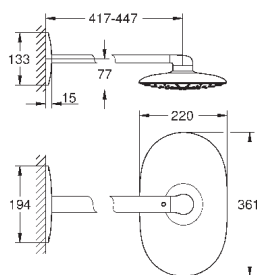

Rainshower Mono 360

Верхний душ с душевым кронштейном 450 мм, 1 режим струи
включает в себя:

Верхний душ Rainshower Mono 360

один вид струи:

режимы струи GROHE PureRain/GROHE Rain O²*
горизонтальный душевой

кронштейн 450 мм

GROHE DreamSpray превосходный поток воды

GROHE StarLight хромированная поверхность

система **SpeedClean** против известковых отложений

внутренний охлаждающий канал для продолжительного срока службы
для встраиваемого блока 26 264 001 – заказывается отдельно

* выбор режима при первой установке; заводская установка:
GROHE PureRain