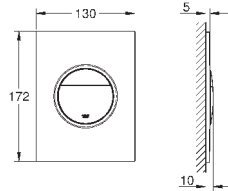

37 601 000	хром	88,80
37 601 P00	матовый хром	88,80
37 601 SH0	альпин-белый	73,20
37 601 DC0	суперсталь	162,00
37 601 BE0	никель глянец	162,00
37 601 EN0	матовый никель	162,00
37 601 GL0	холодный рассвет	162,00
37 601 GN0	холодный рассвет, матовый	162,00
37 601 DA0	теплый закат	162,00
37 601 DL0	теплый закат, матовый	162,00
37 601 A00	темный графит	162,00
37 601 AL0	темный графит, матовый	162,00

Nova Cosmopolitan S

Накладная панель

2 объема смыва или прерывание смыва старт/стоп
для пневматического смывного клапана
GD 2 смывной бачок

вертикальный монтаж

130 x 172 мм
из ABS

GROHE StarLight хромированная поверхность

GROHE EcoJoy Технология совершенного потока

при уменьшенном расходе воды

панель смыва с магнитным держателем и крепежным кронштейном в
комплекте

совместима с Rapid SLX

для установки на Rapid SL и Uniset со смывным бачком GD 2 необходимо
заказать ревизионный короб 40 911 000 (приобретается отдельно)