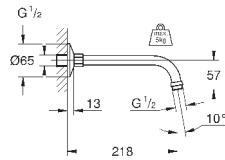

27 406 000

хром

38,40

Relexa
Душевой кронштейн 218 мм
резьбовое соединение 1/2"
излив 218 мм
надвижная розетка
GROHE StarLight хромированная поверхность

28 541 000

хром

75,60

Relexa
Душевой кронштейн 147 мм
резьбовое соединение 1/2"
розетки
GROHE StarLight хромированная поверхность