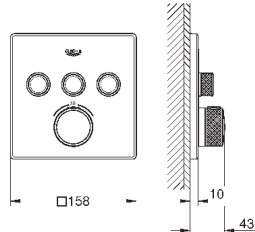

GROHE F-DIGITAL DELUXE

Артикул

Цвет

Цена брутто /
РРЦ с НДС, €

29 126 000

хром

555,60

Grohtherm SmartControl

Термостат для встраиваемого монтажа на 3 выхода

комплект верхней монтажной части для GROHE Rapido SmartBox 35 600 000 (универсальная встраиваемая часть) металлическая накладная панель с **GROHE FastFixation** (скрытые эксцентрики, уплотнение, скрытый монтаж), регулируемая на 6°
GROHE StarLight хромированная поверхность

SmartControl нажать для вкл/выкл, повернуть для увеличения напора воды от режима EcoJoy до максимального напора воды
заменяемые символы

GROHE TurboStat встроенный термоэлемент

ProGrip эргономичные рукоятки с рифленой поверхностью

GROHE SafeStop стопор безопасности при 38°C

GROHE SafeStop Plus опционно ограничитель температуры на 43°C / 46°C, включен

встроенные обратные клапаны и грязеулавливающие фильтры
возможность одновременного включения нескольких точек водоотвода без встраиваемой части

распределение расхода:

выход A = 23 л/мин

выход B = 27 л/мин

выход C = 23 л/мин

выход A + B = 33 л/мин

выход A + B + C = 36 л/мин

35 600 000

72,00

GROHE Rapido SmartBox Универсальная встроенная часть

27 865 000

хром

4 452,00

Rainshower F-Series 20"

Потолочный душ со встроенным источником света

Rain

508 x 508 x 59 мм

металл

полный спектр LED-индикации: мягкий свет, меняющийся всеми цветами радуги

Индивидуальная настройка: постоянная подсветка с возможностью выбора цвета

источник питания для света 12 V DC

Одобрено в CE

GROHE DreamSpray превосходный поток воды

GROHE StarLight хромированная поверхность

система **SpeedClean** против известковых отложений

может использоваться с проточным водонагревателем

требуется набор (29 069 000), F-digital Deluxe базовый блок (36 397 000),

Блок Bluetooth (36 371 000) и разнообразные удлинительные кабели

Этот продукт содержит встроенные светодиодные лампы, которые не могут

быть заменены: класс энергоэффективности: A +

Для более подробного планирования и информации о продукте Вы можете

обратиться в ближайший к Вам сервисный центр GROHE.