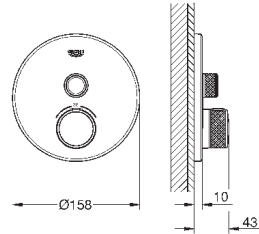

GROHE GROHTHERM SMARTCONTROL

Артикул

Цвет

Цена брутто /
РРЦ с НДС, €

29 118 000	хром	471,60
29 118 DC0	суперсталь	663,60
29 118 BE0	никель глянец	711,60
29 118 EN0	матовый никель	758,40
29 118 GL0	холодный расцвет	711,60
29 118 GN0	холодный расцвет, матовый	758,40
29 118 DA0	теплый закат	711,60
29 118 DL0	теплый закат, матовый	758,40
29 118 A00	темный графит	711,60
29 118 AL0	темный графит, матовый	758,40

Grotherm SmartControl

Термостат для встраиваемого монтажа на 1 выход

комплект верхней монтажной части для GROHE Rapido SmartBox 35 600 000 (универсальная встраиваемая часть)

металлическая накладная панель с **GROHE FastFixation** (скрытые эксцентрики, уплотнение, скрытый монтаж), регулируемая на 6°

GROHE StarLight хромированная поверхность

SmartControl нажать для вкл/выкл, повернуть для увеличения напора воды от режима EcoJoy до максимального напора воды

заменяемые символы

GROHE TurboStat встроенный термоэлемент

ProGrip эргономичные ручки с рифленной поверхностью

GROHE SafeStop стопор безопасности при 38°C

GROHE SafeStop Plus опционно ограничитель температуры на 43°C / 46°C, включен

встроенные обратные клапаны и грязеулавливающие фильтры

без встраиваемой части

распределение расхода:

выход A (для внешнего отключения) = 34 л/мин

выход B/C = 29 л/мин

35 600 000

72,00

GROHE Rapido SmartBox Универсальная встроенная часть

29 119 000	хром	513,60
29 119 DC0	суперсталь	722,40
29 119 BE0	никель глянец	776,40
29 119 EN0	матовый никель	826,80
29 119 GL0	холодный расцвет	776,40
29 119 GN0	холодный расцвет, матовый	826,80
29 119 DA0	теплый закат	776,40
29 119 DL0	теплый закат, матовый	826,80
29 119 A00	темный графит	776,40
29 119 AL0	темный графит, матовый	826,80