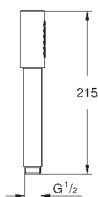

Артикул

Цвет

Цена брутто /
РРЦ с НДС, €

28 341 000

хром

130,80

Sena Stick

Ручной душ, 1 вид струи

нормальная струя

металл

GROHE EcoJoy ограничитель расхода воды 9,5 л/мин

GROHE DreamSpray превосходный поток воды

GROHE StarLight хромированная поверхность

система **SpeedClean** против известковых отложений

внутренний охлаждающий канал для продолжительного срока службы

универсальное крепление, подходящее к любому стандартному шлангу

может использоваться с проточным водонагревателем

минимальное давление 1,0 бар

28 034 000

хром

130,80

то же, без ограничения расхода воды

26 465 000

хром

141,60

26 465 DC0

суперсталь

198,00

26 465 BE0

никель глянец

226,80

26 465 EN0

матовый никель

241,20

26 465 GL0

холодный рассвет

226,80

26 465 GN0

холодный рассвет,

матовый

241,20

26 465 DA0

теплый закат

226,80

26 465 DL0

теплый закат, матовый

241,20

26 465 A00

темный графит

226,80

26 465 AL0

темный графит, матовый

241,20