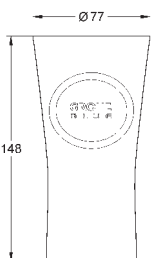

40 437 000

36,49

GROHE Blue

Стаканы для воды (6 штук)

стеклянные стаканы с символикой GROHE Blue
можно мыть в посудомоечной машине
объем 250 мл