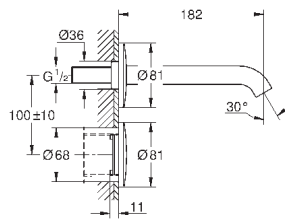

Essence E

Инфракрасная электроника для раковины без смешивания

с инфракрасным датчиком для двусторонней связи для мониторинга, настройки и сервисного обслуживания для холодной или смешанной воды с адаптером 100-230 V переменного тока, 50-60 Hz, 6 V постоянного тока ламинатор с ограничением потока воды 5.0 л/мин

7 предустановленных режимов:

- автоматический смыв
- термическая дезинфекция
- моющий режим

дополнительные функции и точные настройки с помощью пульта дистанционного управления 36 407

комплект готового монтажа

для Rapid SL 38 748 002 или монтажного набора 36 264 001

Одобрено в CE

класс шума I по DIN 4109

минимальное давление 1,0 бар

36 264 001

183,60