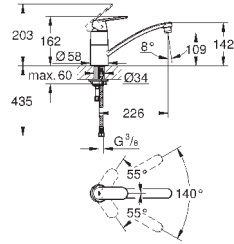

GROHE EUROSMART COSMOPOLITAN

Артикул

Цвет

Цена брутто /
РРЦ с НДС, €

32 842 000

хром

126,00

Eurosmart Cosmopolitan

Смеситель однорычажный для мойки, DN 15

с низким изливом

монтаж на одно отверстие

GROHE StarLight поверхность

GROHE SilkMove керамический картридж 35 мм

аэратор

регулировка расхода воды

поворотный трубкообразный излив

область поворота 140°

гибкая подводка

система быстрого монтажа