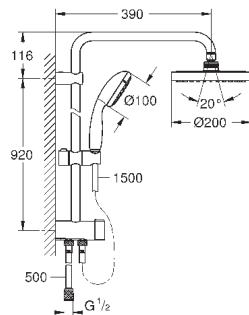

Tempesta System 200

Душевая система Flex с переключателем для настенного монтажа

включает в себя:

горизонтальный душевой кронштейн 390 мм, регулируется перед установкой
переключатель на 3 положения: верхний душ, ручной душ, верхний душ с
Eco-режимом

верхний душ Tempesta Cosmopolitan 200 (27 541)

2 режима струи (с помощью переключателя):

Rain, SmartRain

с шаровым шарниром

угол поворота $\pm 15^\circ$

ручной душ Tempesta 100 (28 578)

4 вида струй:

GROHE Rain O², Rain, Massage, Jet

регулируется по высоте с помощью

скользящего элемента

расстояние между переключателем и верхним креплением: 920 мм

Relexaflex Душевой шланг 1500 мм (28 151)

душевой шланг Relexaflex 500 мм

минимальный расход воды 7л/мин

GROHE DreamSpray превосходный поток воды

GROHE StarLight хромированная поверхность

система **SpeedClean** против известковых отложений

внутренний охлаждающий канал для продолжительного срока службы