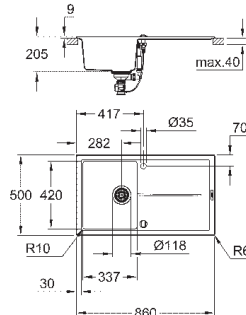

31 641 AT0
31 641 AP0

серый гранит
черный гранит

343,97
343,97

K400

Композитная мойка с крылом

модель: K400 60-C 100/50 1.0 оборачиваемая
тип монтажа: стандартная встраиваемая
материал: кварцевый композит

GROHE Whisper

минимальный размер шкафа: 600 мм

размеры: 1000 x 500 мм

1 чаша: 480 x 420 x 205 мм

Внешний радиус: R6, внутренний радиус чаши: R10

GROHE FastFixation быстрая монтажная система

монтаж мойки слева или справа

отверстие: 980 x 480 мм

клапан-автомат

аксессуары вкл.: сливной клапан с поворотной ручкой, сливной гарнитур, корзинчатый вентиль, монтажный набор

опция: автоматический сливной клапан с нажимным механизмом

(40 986 SD0), приобретается отдельно

количество крепежных элементов в комплекте (накладной монтаж): 10