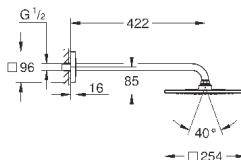

26 070 000

хром

435,60

то же, с ограничением расхода воды

26 060 000

хром

435,60

то же, без ограничения расхода воды

26 071 000

хром

435,60

Rainshower F-Series 10"

Верхний душ с потолочным душевым кронштейном 142 мм, 1 режим струи

включает в себя:

верхний душ Rainshower F-Series 254 (27 285 000)

металл

Rain

Rainshower Потолочный душевой кронштейн 142 мм (27 485 000)

GROHE EcoJoy ограничитель расхода воды 9,5 л/мин

GROHE DreamSpray превосходный поток воды

GROHE StarLight хромированная поверхность

система **SpeedClean** против известковых отложений

может использоваться с проточным водонагревателем

минимальное давление 1,0 бар