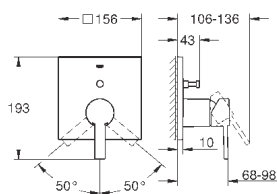

24 070 000

хром

354,00

Allure

Смеситель однорычажный с переключателем на 2 положения

комплект верхней монтажной части для

GROHE Rapido SmartBox 35 600 000 (универсальная встраиваемая часть)

GROHE SilkMove керамический картридж Ø 46 мм

GROHE StarLight хромированная поверхность

с настенными розетками GROHE FastFixation (скрытые эксцентрики, уплотнение, скрытый монтаж)

металлическая накладная панель, регулируемая на 6°

металлический рычаг

автоматический переключатель на 2 положения

распределение расхода:

выход В = 27 л/мин,

выход С = 27 л/мин

без встраиваемой части

35 600 000

72,00

GROHE Rapido SmartBox Универсальная встроенная часть