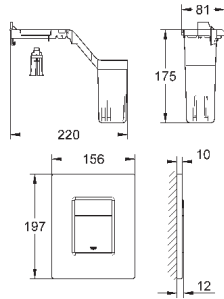

38 805 000

хром

121,20

Skate Cosmopolitan Set Fresh

Накладная панель

2 объема смыва или прерывание смыва старт/стоп с GROHE Fresh

открывающаяся крепежная рама с емкостью для размещения ароматических таблеток