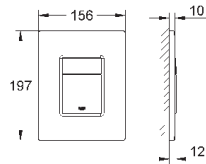

38 732 000

хром

57,60

38 732 SH0

альпин-белый

46,80

38 732 P00

матовый хром

57,60

38 732 BE0

никель глянец

135,60

38 732 EN0

матовый никель

135,60

38 732 GL0

холодный расцвет

135,60

38 732 GN0

холодный расцвет,

матовый

135,60

38 732 DA0

теплый закат

135,60

38 732 DL0

теплый закат, матовый

135,60

38 732 A00

темный графит

135,60

38 732 AL0

темный графит, матовый

135,60

Skate Cosmopolitan

Накладная панель

2 объема смыва или прерывание смыва старт/стоп

для пневматического смывного клапана

для вертикального и горизонтального монтажа

156 x 197 мм, из ABS

GROHE StarLight хромированная поверхность

GROHE EcoJoy Технология совершенного потока

при уменьшенном расходе воды

для Rapid SL и Uniset со смывным бачком GD 2

для установки Rapid SLX необходимо заказать ревизионный короб

66 791 000 (приобретается отдельно)

38 732 BR0

титаниум

109,20

то же, поверхность с защитой от следов пальцев