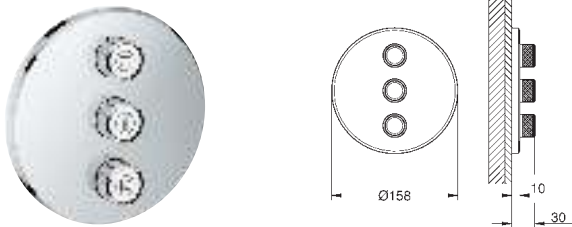

72,00

GROHE Rapido SmartBox Универсальная встроенная часть

GROHE GROHTHERM SMARTCONTROL

Артикул

Цвет

Цена брутто /
РРЦ с НДС, €

29 122 000	хром	339,60
29 122 DC0	суперсталь	476,40
29 122 BE0	никель глянец	511,20
29 122 EN0	матовый никель	546,00
29 122 GL0	холодный рассвет	511,20
29 122 GN0	холодный рассвет, матовый	546,00
29 122 DA0	теплый закат	511,20
29 122 DL0	теплый закат, матовый	546,00
29 122 A00	темный графит	511,20
29 122 AL0	темный графит, матовый	546,00