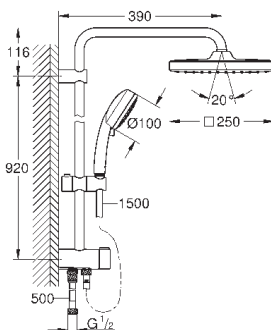

26 694 000

хром

237,41

Tempesta Cosmopolitan System 250 Cube

Душевая система Flex с переключателем для настенного монтажа

включает в себя:

горизонтальный душевой кронштейн 390 мм, регулируется перед установкой переключатель на 3 положения: верхний душ, ручной душ, верхний душ с Eco-режимом

верхний душ Tempesta 250 Cube (26 685)

2 режима струи (с помощью переключателя):

Rain, SmartRain

тыльная часть головки верхнего душа белая

с шаровым шарниром

угол поворота $\pm 10^\circ$

GROHE EcoJoy ограничитель расхода воды 9,5 л/мин

Tempesta Cosmopolitan 100 Ручной душ (27 575)

4 вида струй:

GROHE Rain O², Rain, Massage, Jet

GROHE EcoJoy ограничитель расхода воды 9,5 л/мин

регулируется по высоте с помощью

скользящего элемента

расстояние между переключателем и верхним креплением: 920 мм

Relaxaflex душевой шланг 1500 мм 1/2" x 1/2"

Relaxaflex душевой шланг 500 мм 1/2" x 1/2"

гибкая установка: подключение к смесителю / подключению для душевого

шланга с резьбой 1/2" душевым шлангом 500 мм

GROHE EcoJoy Технология совершенного потока

при уменьшенном расходе воды

GROHE DreamSpray превосходный поток воды

GROHE StarLight хромированная поверхность

система **SpeedClean** против известковых отложений

внутренний охлаждающий канал для продолжительного срока службы

Twistfree против перекручивания шланга

совместим с проточным водонагревателем **только** выше 18 кВт/ч, а также с

накопительным водонагревателем (см. Техническую информацию)

минимальный расход воды 7л/мин

минимальное давление 1,0 бар

профессиональная серия