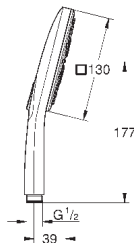

26 550 000	хром	74,40
Аналогичный продукт, без ограничителя потока		

26 582 LS0	белая луна	74,40
------------	------------	-------

Rainshower SmartActive 130 Cube

Ручной душ, 3 вида струй

белая душевая поверхность