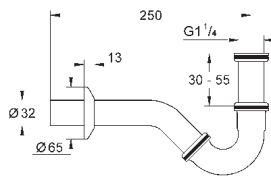

28 946 000

хром

38,40

Сифон 1 1/4"

для биде
настенное подключение
надвижная розетка
расстояние от стены 250 - 265 мм
GROHE StarLight хромированная поверхность