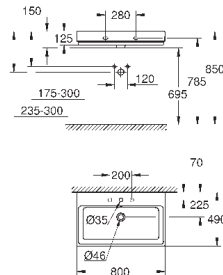

39 469 00H

альпин-белый

461,68

Керамика Cube

Раковина подвесная 80

1 отверстие под смеситель, 2 намеченных отверстия с переливом

800 x 490 мм

санитарная керамика

Износостойкое покрытие **PureGuard** и анти-бактериальное глазирование

10 шт. на паллете