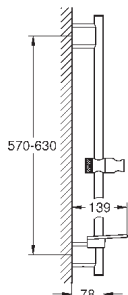

GROHE АКСЕССУАРЫ ДЛЯ ДУША

Артикул

Цвет

Цена брутто /
РРЦ с НДС, €

26 602 000

хром

96,00

Rainshower SmartActive

Душевая штанга, 600 мм

с металлическими настенными креплениями

поворотный держатель с

фиксацией по высоте

GROHE FastFixation (регулируемое расстояние между настенными

креплениями штанги позволяет использовать для монтажа

уже имеющиеся отверстия в стене)

GROHE TileFix регулируемая глубина верхнего и нижнего креплений

Полочка **GROHE EasyReach**

GROHE StarLight хромированная поверхность

26 603 000

хром

100,80

26 603 DC0

суперсталь

182,40

26 603 BE0

никель глянec

202,80

26 603 EN0

матовый никель

223,20

26 603 GL0

холодный расcвет

202,80

26 603 GN0

холодный расcвет,

матовый

223,20

26 603 DA0

тeплый закат

202,80

26 603 DL0

тeплый закат, матовый

223,20

26 603 A00

тeмный графит

202,80

26 603 AL0

тeмный графит, матовый

223,20

то же, 900 мм