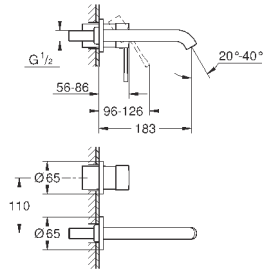

19 408 001

хром

184,80

19 408 DC1

суперсталь

279,60

19 408 BE1

никель глянец

295,20

19 408 EN1

матовый никель

320,40

19 408 GL1

холодный расцвет

300,00

19 408 GN1

холодный расцвет,
матовый

320,40

19 408 DA1

теплый закат

300,00

19 408 DL1

теплый закат, матовый

320,40

19 408 A01

темный графит

300,00

19 408 AL1

темный графит, матовый

320,40

Essence

**Смеситель для раковины на два отверстия
M-Size**

настенный монтаж

комплект верхней монтажной части для

23 571 000

без встраиваемого механизма

металлическая розетка

металлический рычаг

GROHE StarLight хромированная поверхность

GROHE EcoJoy - 5,7 л/мин

GROHE AquaGuide регулируемый аэратор

размер по осям 110 мм

вынос 183 мм

минимальное давление 1,0 бар

19 967 001

хром

208,80

19 967 DC1

суперсталь

315,60

19 967 BE1

никель глянец

337,20

19 967 EN1

матовый никель

360,00

19 967 GL1

холодный расцвет

337,20

19 967 GN1

холодный расцвет,
матовый

360,00

19 967 DA1

теплый закат

337,20

19 967 DL1

теплый закат, матовый

360,00

19 967 A01

темный графит

337,20

19 967 AL1

темный графит, матовый

360,00

Essence

**Смеситель для раковины на два отверстия
L-Size**

настенный монтаж

комплект верхней монтажной части для

23 571 000

без встраиваемого механизма

металлическая розетка

металлический рычаг

GROHE StarLight хромированная поверхность

GROHE EcoJoy - 5,7 л/мин

GROHE AquaGuide регулируемый аэратор

размер по осям 110 мм

вынос 230 мм