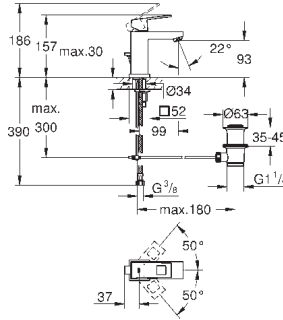

23 127 00E

хром

194,40

Eurocube
Смеситель однорычажный для раковины DN 15
S-Size

монтаж на одно отверстие
металлический рычаг

GROHE SilkMove керамический картридж 28 мм

ограничитель температуры

GROHE StarLight хромированная поверхность

GROHE EcoJoy SpeedClean аэратор с ограничением расхода воды 5,7 л/мин

GROHE FastFixation Plus Система монтажа

сливной гарнитур 1 1/4"

гибкая подводка

23 127 000

хром

194,40

23 127 DC0

суперсталь

281,87

23 127 AL0

темный графит, матовый

322,12

то же, без ограничения расхода воды