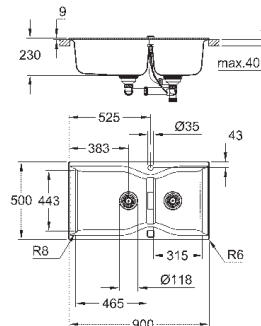

количество крепежных элементов в комплекте (накладной монтаж): 9

количество крепежных элементов в комплекте (монтаж под столешницу): 9

31 658 ATO
31 658 APO

серый гранит
черный гранит

353,53
353,53

K700

Композитная мойка