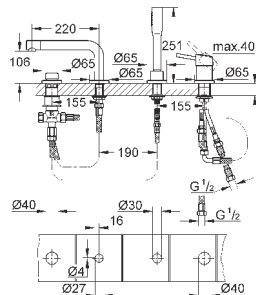

19 576 002

хром

655,20

Concetto

Смеситель однорычажный для ванны

на 4 отверстия

GROHE SilkMove керамический картридж Ø 46 мм

GROHE StarLight хромированная поверхность

включает в себя:

фиксатор для излива(смонтированный)

элемент управления однорычажного

смесителя

излив для ванны с аэратором

переключатель ванна/душ

Euphoria Cosmopolitan Ручной душ 6.6 л/мин

металлический душевой шланг 2000 мм, гибкая подводка

подключение для душевого шланга, с защитой от обратного потока

может быть использован с 29 037 000

минимальное давление 1,0 бар