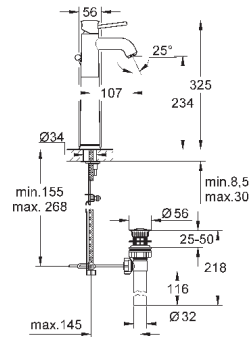

GROHE Longlife керамический картридж 28 мм

GROHE StarLight хромированная поверхность

аэратор

без донного клапана

гибкая подводка

система быстрого монтажа

32 868 000

хром