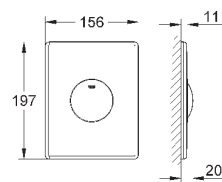

38 672 SD0

нержавеющая сталь

103,20

Skate

Накладная панель из нержавеющей стали

для 1 объема смыва

антивандальная защита

для пневматического сливного клапана

вертикальный монтаж

156 x 197 мм

кнопочное управление

крепежная рама из пластика

крепление скрытое

GROHE EcoJoy Технология совершенного потока
при уменьшенном расходе воды