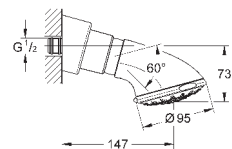

27 062 000

хром

200,40

Relexa 100 Five

Верхний душ с 5 режимами

Normal/Jet/Rain/Massage/Champagne

шаровой шарнир

угол наклона зависит

от высоты монтажа

резьба присоединения с встроенным

уплотнением

GROHE DreamSpray превосходный поток воды

GROHE StarLight хромированная поверхность

система SpeedClean против известковых отложений

внутренний охлаждающий канал для продолжительного срока службы

минимальный расход воды 7,5 л/мин

минимальное давление 1,0 бар