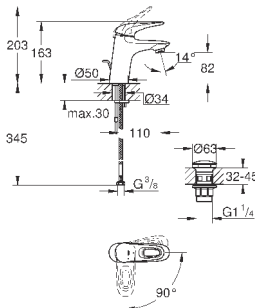

23 930 003

хром

120,00

Eurostyle

Смеситель однорычажный для раковины DN 15 S-Size

монтаж на одно отверстие
металлическая рукоятка (с отверстием)
GROHE SilkMove ES
Керамический картридж 35 мм с энергосберегающей функцией (подача холодной воды при центральном положении рычага)
регулировка расхода воды
ограничитель температуры
GROHE StarLight хромированная поверхность
GROHE EcoJoy - 5,7 л/мин
GROHE FastFixation быстрая монтажная система
смеситель с гладким корпусом и нажимным сливным гарнитуром 1 1/4"
гибкая подводка