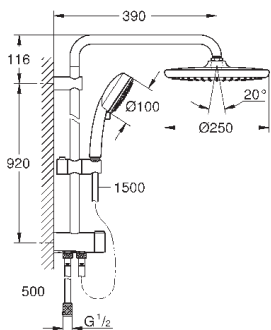

GROHE TEMPESTA SYSTEM

Артикул

Цвет

Цена брутто /
РРЦ с НДС, €

26 675 000

хром

237,41

Tempesta Cosmopolitan System 250

Душевая система Flex с переключателем для настенного монтажа

включает в себя:

горизонтальный душевой кронштейн 390 мм, регулируется перед установкой переключатель на 3 положения: верхний душ, ручной душ, верхний душ с Eco-режимом

верхний душ Tempesta 250 (26 666)

2 режима струи (с помощью переключателя):

Rain, SmartRain

тыльная часть головки верхнего душа белая

с шаровым шарниром

угол поворота $\pm 10^\circ$

GROHE EcoJoy ограничитель расхода воды 9,5 л/мин

Tempesta Cosmopolitan 100 Ручной душ (27 575)

4 вида струй:

GROHE Rain O², Rain, Massage, Jet

GROHE EcoJoy ограничитель расхода воды 9,5 л/мин

регулируется по высоте с помощью

скользящего элемента

расстояние между переключателем и верхним креплением: 920 мм

Relaxaflex душевой шланг 1500 мм 1/2" x 1/2"

Relaxaflex душевой шланг 500 мм 1/2" x 1/2"

гибкая установка: подключение к смесителю / подключению для душевого

шланга с резьбой 1/2" душевым шлангом 500 мм

GROHE EcoJoy Технология совершенного потока

при уменьшенном расходе воды

GROHE DreamSpray превосходный поток воды

GROHE StarLight хромированная поверхность

система **SpeedClean** против известковых отложений

внутренний охлаждающий канал для продолжительного срока службы

Twistfree против перекручивания шланга

совместим с проточным водонагревателем **только** выше 18 кВт/ч, а также с

накопительным водонагревателем (см. Техническую информацию)

минимальный расход воды 7л/мин

минимальное давление 1,0 бар

профессиональная серия

ДУШИ