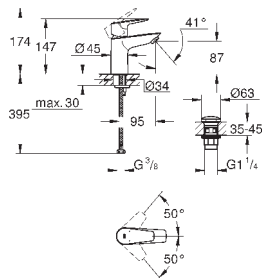

23 896 001

хром

по запросу

BauEdge

Смеситель однорычажный для раковины DN 15 S-Size

монтаж на одно отверстие
металлический рычаг

GROHE Longlife керамический картридж 28 мм с ограничителем температуры

GROHE StarLight хромированная поверхность

GROHE Zero Раздельные пути подачи воды - не содержит никеля и свинца

аэратор GROHE LowFlow - 3,5 л/мин

система быстрого монтажа

нажимной донный клапан 1 1/4", пластик

гибкая подводка

профессиональная серия

new