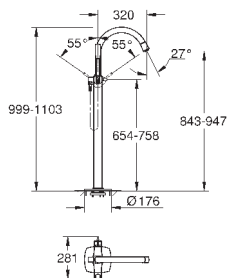

23 318 000
23 318 IGO

хром
хром/золото

1 524,00
1 980,00

Grandera

Смеситель однорычажный для ванны 1/2", напольный монтаж
комплект верхней монтажной части для
45 984

- без встраиваемой части
- **GROHE SilkMove** керамический картридж Ø 46 мм
- **GROHE StarLight** хромированная поверхность
- автоматический переключатель: ванна/душ
- излив с аэратором
- вынос 320 мм
- встроенные обратные клапаны в душевом отводе 1/2"
- держатель ручного душа
- Grandera ручной душ 7,6 л
- душевой шланг Silverflex 1.250 мм
- с защитой от обратного потока
- минимальное давление 1,0 бар