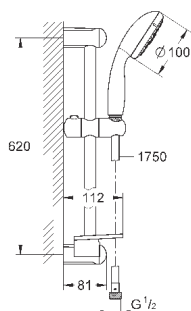

28 436 002

хром

75,60

Tempesta 100

Душевой гарнитур, 4 вида струй

включает в себя:

- ручной душ (28 421)
- душевая штанга, 600 мм (27 523)
- душевой шланг Relexaflex 1750 мм 1/2" x 1/2" (28 154)
- Полочка **GROHE EasyReach** (27 596)

GROHE EcoJoy ограничитель расхода воды 9,5 л/мин
GROHE DreamSpray превосходный поток воды
GROHE StarLight хромированная поверхность
система **SpeedClean** против известковых отложений
внутренний охлаждающий канал для продолжительного срока службы
ShockProof силиконовое кольцо, предотвращающее повреждение поверхности при падении ручного душа
может использоваться с проточным водонагревателем

28 593 002

хром

75,60

то же, без ограничения расхода воды