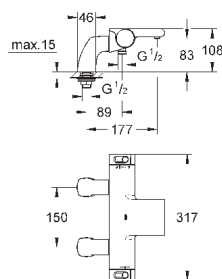

Grohtherm 2000

Термостат для ванны, DN 15

вертикальный монтаж

GROHE CoolTouch безопасный корпус

GROHE StarLight хромированная поверхность

GROHE Aqua Paddle эргономичные рукоятки

GROHE TurboStat встроенный термоэлемент

GROHE SafeStop стопор безопасности при 38°C

GROHE SafeStop Plus опционно ограничитель температуры на 43°C,
включен

встроенный стопор смешанной воды

GROHE AquaDimmer Plus многофункциональный

- регулировка расхода

- переключатель: ванна/душ

- встроенная кнопка с функцией экономии воды для душа

отвод для душа снизу 1/2"

GROHE XL Waterfall

регулятор струи

встроенные обратные клапаны

грязеулавливающие фильтры

с защитой от обратного потока

вертикальные подключения со скрытыми креплениями

GROHE EcoJoy Технология совершенного потока

при уменьшенном расходе воды