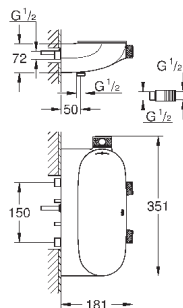

Grotherm SmartControl

Термостат для душа на 2 выхода, внешний монтаж
настенный монтаж

GROHE CoolTouch Полностью исключается вероятность ожога о внешнюю поверхность смесителя

GROHE StarLight хромированная поверхность

GROHE TurboStat встроенный термозлемент

ProGrip эргономичные рукоятки с рифленной поверхностью

GROHE SafeStop стопор безопасности при 38°C

GROHE SafeStop Plus опционно ограничитель температуры на 43°C, включен

GROHE EcoJoy Технология совершенного потока при уменьшенном расходе воды

SmartControl нажать для вкл/выкл, повернуть для увеличения напора воды от режима EcoJoy до максимального напора воды

заменяемые символы

GROHE EasyReach полочка съемная

отвод для душа снизу 1/2"

возможность одновременного включения нескольких точек водоотвода

с защитой от обратного потока

26 449 000

132,00