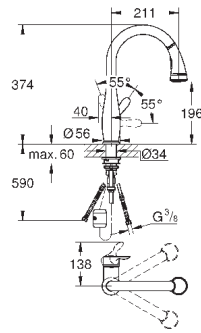

радиус поворота 360°

встроенный обратный клапан

с защитой от обратного потока

гибкая подводка

система быстрого монтажа

минимальное давление 1,0 бар

GROHE EURODISC COSMOPOLITAN

Артикул