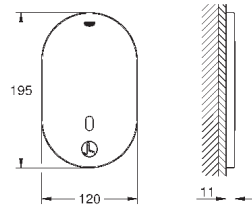

GROHE EUROSMART COSMOPOLITAN E

Артикул

Цвет

Цена брутто /
PPC с НДС, €

36 463 000

хром

205,20

Eurosmart Cosmopolitan E