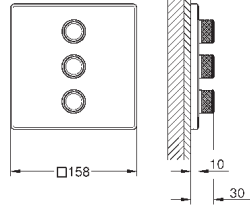

GROHE GROHTHERM SMARTCONTROL

Артикул

Цвет

Цена брутто /
РРЦ с НДС, €

29 127 000	хром	339,60
29 127 DC0	суперсталь	469,20
29 127 GN0	холодный расцвет, матовый	536,40
29 127 DL0	теплый закат, матовый	536,40
29 127 A00	темный графит	502,80
29 127 AL0	темный графит, матовый	536,40

Grotherm SmartControl

Комплект верхней монтажной части для вентиля на три выхода

комплект верхней монтажной части для

GROHE Rapido SmartBox 35 600 000

металлическая накладная панель с **GROHE FastFixation** (скрытые эксцентрики, уплотнение, скрытый монтаж), регулируемая на 6°

10 мм толщина профиля розетки

GROHE StarLight хромированная поверхность

SmartControl нажать для вкл/выкл, повернуть для увеличения напора

воды от режима EcoJoy до максимального напора воды

заменяемые символы

ProGrip эргономичные рукоятки с рифленной поверхностью

возможность одновременного включения нескольких точек водоотвода

без встраиваемой части

распределение расхода:

выход D = 28 л/мин

выход A = 28 л/мин

выход D+E+A = 65 л/мин

35 600 000		72,00
GROHE Rapido SmartBox Универсальная встроенная часть		

29 153 LS0

белая луна

608,40

Grotherm SmartControl

Термостат для встраиваемого монтажа на 1 выход

комплект верхней монтажной части для

GROHE Rapido SmartBox 35 600 000 (универсальная встраиваемая часть)

металлическая накладная панель с **GROHE FastFixation** (скрытые эксцентрики, уплотнение, скрытый монтаж), регулируемая на 6°

GROHE StarLight поверхность

SmartControl нажать для вкл/выкл, повернуть для увеличения напора

воды от режима EcoJoy до максимального напора воды

заменяемые символы

GROHE TurboStat встроенный термоэлемент

ProGrip эргономичные рукоятки с рифленной поверхностью

GROHE SafeStop стопор безопасности при 38°C

GROHE SafeStop Plus опционно ограничитель температуры на 43°C / 46°C, включен

встроенные обратные клапаны и грязеулавливающие фильтры

лицевая панель из акрилового стекла в цвете белая луна

без встраиваемой части

распределение расхода:

выход A (для внешнего отключения) = 34 л/мин

выход В/С = 29 л/мин