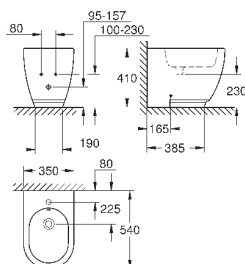

39 575 00N

альпин-белый

369,59

Essence

Биде напольное
1 отверстие под смеситель
с переливом
с креплением
санитарная керамика
полностью скрытые невидимые крепления
Износостойкое покрытие **PureGuard** и анти-бактериальное глазирование