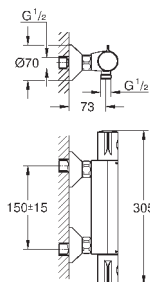

34 558 000

хром

168,00

Grotherm 800

Термостат для душа, DN 15

настенный монтаж
GROHE StarLight хромированная поверхность
GROHE SafeStop стопор безопасности при 38°C
GROHE SafeStop Plus опционно ограничитель температуры на 43°C,
включен
GROHE TurboStat встроенный термоэлемент
встроенный стопор смешанной воды
рукоятка регулировки напора с кнопкой для экономии воды
GROHE EcoButton
и индивидуально устанавливаемым стопором
керамический вентиль 1/2", 180°
отвод для душа снизу 1/2"
грязеулавливающие фильтры
встроенные обратные клапаны
с защитой от обратного потока
скрытые S-образные эксцентрики
металлическая розетка
GROHE EcoJoy Технология совершенного потока
при уменьшенном расходе воды