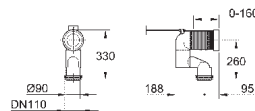

49 532 000

18,28

Розетка
для 39 457 000

39 551 000

58,80

Выпуск для унитаза
вертикальный
регулируемая длина
200 до 250 мм от стены

GROHE АКРИЛОВЫЕ ДУШЕВЫЕ ПОДДОНЫ

Артикул