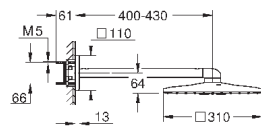

Rainshower SmartActive 310 Cube

Верхний душ и душевой кронштейн 430 мм, 2 режима струи

включает в себя:

Rainshower SmartActive 310 Cube Верхний душ

2 вида струи:

GROHE PureRain, ActiveRain

горизонтальный душевой кронштейн 430 мм

GROHE DreamSpray превосходный поток воды

GROHE StarLight хромированная поверхность

система **SpeedClean** против известковых отложений

внутренний охлаждающий канал для продолжительного срока службы
требуется встраиваемый блок 26 483 000 или 26 484 000 - заказывается отдельно

26 479 LS0

белая луна

673,20

Rainshower SmartActive 310 Cube

Верхний душ и душевой кронштейн 430 мм, 2 режима струи

включает в себя:

верхний душ Rainshower SmartActive 310 Cube, белая душевая поверхность

2 вида струи:

GROHE PureRain, ActiveRain

горизонтальный душевой кронштейн 430 мм

GROHE DreamSpray превосходный поток воды

GROHE StarLight поверхность

система **SpeedClean** против известковых отложений

внутренний охлаждающий канал для продолжительного срока службы
требуется встраиваемый блок 26 483 000 или 26 484 000 - заказывается отдельно