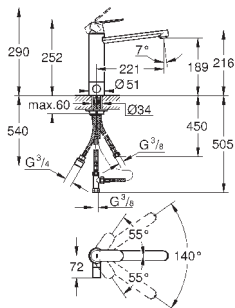

область поворота 140°

гибкая подводка

система быстрого монтажа

минимальное давление 1,0 бар

30 195 000

хром

196,80

Eurosmart Cosmopolitan