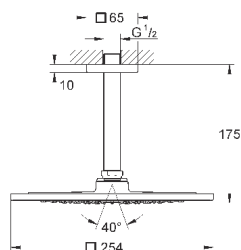

может использоваться с проточным водонагревателем

минимальное давление 1,0 бар

	Артикул	Цвет	Цена брутто / РРЦ с НДС, €
	40 363 000	хром	248,05
<p>Allure Дозатор жидкого мыла стекло / металл настенный монтаж объем 160 мл вместе с держателем и ёмкостью скрытое крепление GROHE StarLight хромированная поверхность</p>			
	40 278 000	хром	114,48
<p>Allure Держатель для стакана или мыльницы без стакана без мыльницы GROHE StarLight хромированная поверхность</p>			
	40 254 000		38,75
<p>40 278 000</p> <p>Allure Держатель для стакана или мыльницы без стакана без мыльницы GROHE StarLight хромированная поверхность</p>			
	40 256 000	матовое стекло	54,85
<p>40 256 000</p> <p>Allure Держатель для стакана или мыльницы без стакана без мыльницы GROHE StarLight хромированная поверхность</p>			
	40 339 000	хром	152,68
<p>Allure Кольцо для полотенца металл скрытое крепление GROHE StarLight хромированная поверхность</p>			
	40 342 000	хром	228,98
<p>Allure держатель для полотенца две рукоятки неповоротные длина 426 мм скрытое крепление GROHE StarLight хромированная поверхность</p>			
	40 341 000	хром	228,98
<p>Allure Держатель для банного полотенца 640 мм (функциональная длина 600 мм) металл скрытое крепление GROHE StarLight хромированная поверхность</p>			