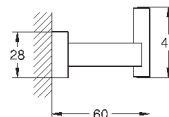

темный графит, матовый

291,22

Essentials Cube
Полка для полотенец

металл
600 мм (функциональная длина 558 мм)
скрытое крепление
GROHE StarLight хромированная поверхность

40 511 001

хром

21,01

40 511 DC1