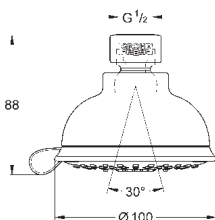

27 610 001

хром

63,60

Tempesta Rustic 100

Верхний душ с 4 режимами

GROHE Rain O², Rain, Massage, Jet

шаровый шарнир +/- 15° вращающийся

резьбовое соединение 1/2"

GROHE EcoJoy ограничитель расхода воды 9,5 л/мин

GROHE DreamSpray превосходный поток воды

GROHE StarLight хромированная поверхность

система SpeedClean против известковых отложений

внутренний охлаждающий канал для продолжительного срока службы

может использоваться с проточным водонагревателем