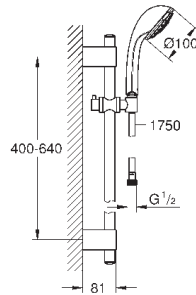

28 964 001

хром

214,80

Relexa 100 Five

Душевой гарнитур, 5 режимов струй

включает в себя:

ручной душ Relexa Five (28 796)

душевая штанга, 600 мм (28 797)