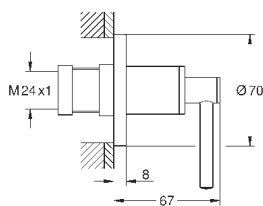

19 088 003	хром	91,20
19 088 DC3	суперсталь	129,60
19 088 GL3	холодный рассвет	138,00
19 088 DA3	теплый закат	138,00
19 088 AL3	темный графит, матовый	148,80

Atrio
Накладная панель скрытой вентиляционной головки
для встроенных вентилей GROHE 35 028 000 или 29 032 000
GROHE StarLight хромированная поверхность
плавная регулировка глубины монтажа
20-80 мм
розетка с уплотнителем, завинчивающаяся
с длинной ручьяткой