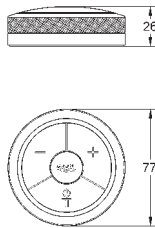

GROHE F-DIGITAL ЭЛЕКТРОННЫЕ ПАНЕЛИ УПРАВЛЕНИЯ

Артикул

Цвет

Цена брутто /
РРЦ с НДС, €

36 309 000

хром

258,00

F-digital

Электронная панель управления

Пульт дистанционного управления для ванны и душа

дополнительное многофункциональное устройство управления (опция)

- технология беспроводного управления

- управление температурой и расходом воды

- функция „пауза“

- функция памяти

- LED индикатор

GROHE StarLight хромированная поверхность