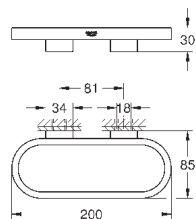

41 035 000	хром	64,06
41 035 DC0	суперсталь	89,69
41 035 BE0	никель глянец	96,08
41 035 EN0	матовый никель	102,50
41 035 GL0	холодный расцвет	96,08
41 035 GN0	холодный расцвет, матовый	102,50
41 035 DA0	теплый закат	96,08
41 035 DL0	теплый закат, матовый	102,50
41 035 A00	темный графит	96,08
41 035 AL0	темный графит, матовый	102,50

Selection

Кольцо для полотенца

металл

держатель для мыльницы (41 036) и полочки для душа (41 037)

длиной 200 мм

скрытое крепление

GROHE StarLight хромированная поверхность