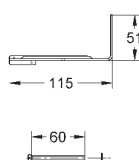

43 617 000

73,20

Кронштейн
для Rapid SL 38 675
исполнение для людей с ограниченными возможностями
для монтажа инфракрасной электроники