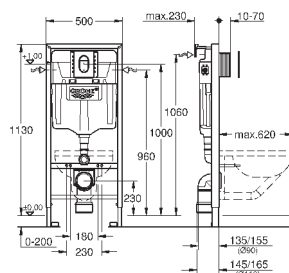

39 504 000

хром

276,00

Rapid SL
Rapid SL 3 в 1 в сборе, для подвесного унитаза,
монтажная высота 1.13 м

смывной бачок GD 2, 6 - 9 л

включает в себя:

Rapid SL для подвесного унитаза (38 528 001)

панель смыва Arena Cosmopolitan S, хром (37 624 000)

Rapid SL Настенный уголок (38 558 00M)

в комплекте с ревизионным коробом для крепления малых панелей смыва (40 911 000)