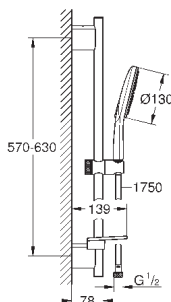

26 575 000	хром	164,40

Rainshower SmartActive 130

Душевой гарнитур, 3 вида струй

включает в себя:

ручной душ Rainshower SmartActive 130 (26 574)

душевая штанга 600 мм

с металлическими настенными креплениями

душевой шланг 1750 мм (28 388 000)

Полочка GROHE EasyReach

GROHE EcoJoy ограничитель расхода воды 9,5 л/мин

GROHE DreamSpray превосходный поток воды

GROHE StarLight хромированная поверхность

GROHE FastFixation Plus (регулируемое расстояние между настенными

креплениями штанги позволяет использовать для монтажа уже имеющиеся отверстия в стене)

GROHE TileFix регулируемая глубина верхнего и нижнего креплений

система SpeedClean против известковых отложений

внутренний охлаждающий канал для продолжительного срока службы

Twistfree против перекручивания шланга

может использоваться с проточным водонагревателем

26 547 000	хром	159,60
Аналогичный продукт, с ограничителем потока GROHE EcoJoy 6.6 л/мин		

26 546 000	хром	163,20
Аналогичный продукт, без ограничителя потока