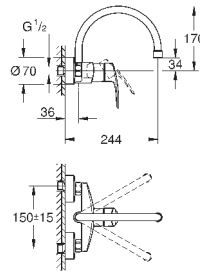

32 224 003

хром

по запросу

Eurosmart

Смеситель однорычажный для мойки, DN 15
настенный монтаж

GROHE StarLight хромированная поверхность

GROHE SilkMove керамический картридж 35 мм

аэратор

регулировка расхода воды

поворотный трубкообразный излив

радиус поворота 360°

вынос 276 мм

встроенный ограничитель температуры

скрытые S-образные эксцентрики

new