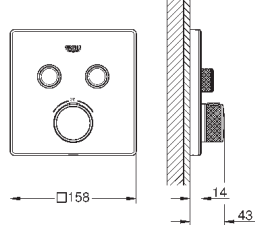

GROHE GROHTHERM SMARTCONTROL

Артикул

Цвет

Цена брутто /
РРЦ с НДС, €

ТЕРМОСТАТЫ

29 156 LSO

белая луна

651,60

Grohtherm SmartControl

Термостат для встраиваемого монтажа на 2 выхода

комплект верхней монтажной части для GROHE Rapido SmartBox 35 600 000 (универсальная встраиваемая часть) металлическая накладная панель с **GROHE FastFixation** (скрытые эксцентрики, уплотнение, скрытый монтаж), регулируемая на 6° **GROHE StarLight** поверхность

SmartControl нажать для вкл/выкл, повернуть для увеличения напора воды от режима EcoJoy до максимального напора воды

заменяемые символы

GROHE TurboStat встроенный термоэлемент

ProGrip эргономичные рукоятки с рифленной поверхностью

GROHE SafeStop стопор безопасности при 38°C

GROHE SafeStop Plus опционно ограничитель температуры на 43°C / 46°C, включен

встроенные обратные клапаны и грязеулавливающие фильтры
возможность одновременного включения нескольких точек водоотвода
лицевая панель из акрилового стекла в цвете белая луна

без встраиваемой части
распределение расхода:
выход B = 24 л/мин
выход C = 26 л/мин
выход B+C = 29 л/мин

35 600 000

72,00

GROHE Rapido SmartBox Универсальная встроенная часть

29 157 LSO

белая луна

692,40

Grohtherm SmartControl

Термостат для встраиваемого монтажа на 3 выхода

комплект верхней монтажной части для GROHE Rapido SmartBox 35 600 000 (универсальная встраиваемая часть) металлическая накладная панель с **GROHE FastFixation** (скрытые эксцентрики, уплотнение, скрытый монтаж), регулируемая на 6° **GROHE StarLight** поверхность

SmartControl нажать для вкл/выкл, повернуть для увеличения напора воды от режима EcoJoy до максимального напора воды

заменяемые символы

GROHE TurboStat встроенный термоэлемент

ProGrip эргономичные рукоятки с рифленной поверхностью

GROHE SafeStop стопор безопасности при 38°C

GROHE SafeStop Plus опционно ограничитель температуры на 43°C / 46°C, включен

встроенные обратные клапаны и грязеулавливающие фильтры
возможность одновременного включения нескольких точек водоотвода
лицевая панель из акрилового стекла в цвете белая луна

без встраиваемой части
распределение расхода:
выход A = 23 л/мин
выход B = 27 л/мин
выход C = 23 л/мин
выход A + B = 33 л/мин
выход A + B + C = 36 л/мин