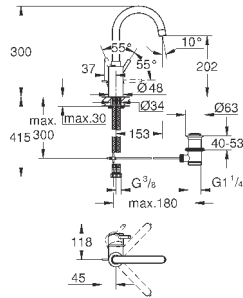

Артикул

Цвет

Цена брутто /
РРЦ с НДС, €

32 629 002

хром

180,00

Concetto

Смеситель однорычажный для раковины 1/2" L-Size

монтаж на одно отверстие
металлический рычаг
скрытое крепление рычага
GROHE SilkMove керамический картридж 35 мм
регулировка расхода воды
GROHE StarLight хромированная поверхность
GROHE Zero Раздельные пути подачи воды - не содержит никеля и свинца
GROHE FastFixation быстрая монтажная система
аэратор
поворотный трубкообразный излив
с ограничителем поворота
сливной гарнитур 1 1/4"
гибкая подводка
дополнительный ограничитель температуры (46 375 000)
минимальное давление 1,0 бар