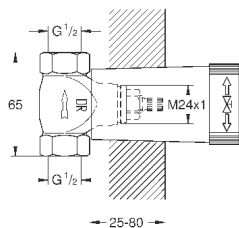

Механизм скрытого вентиля, 1/2"

предварительно смонтированная

вентильная головка 1/2"

короткий шпindel, защитная втулка, резьбовое соединение 1/2", DR-латунь

29 802 000

38,40

то же, 3/4", предварительно смонтированная

головка 3/4", резьбовое соединеие 3/4"

29 805 000

63,60

то же, 1", предварительно смонтированная

головка 1", резьбовое соединение 1"