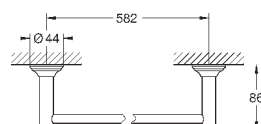

40 653 001
40 653 EN1

хром
матовый никель

43,64
69,82

Essentials Authentic
Держатель для банного полотенца

металл
626 мм (функциональная длина 582 мм)
скрытое крепление
GROHE StarLight хромированная поверхность