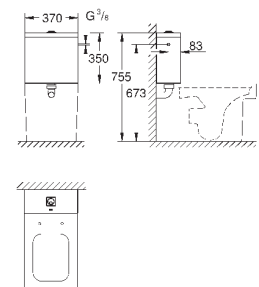

39 489 000

альпин-белый

273,37

Керамика Cube

Бачок внешнего монтажа

наполнение сбоку

со смывным клапаном GROHE AV1

с креплением

санитарная керамика

24 шт. на паллете