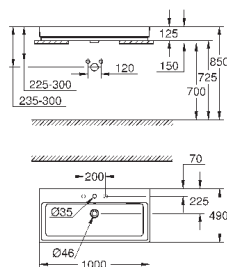

18 шт. на паллете

39 475 00H

альпин-белый

533,99

Керамика Cube

Раковина накладная 100

глазированная задняя сторона

1 отверстие под смеситель, 2 намеченных отверстия с переливом