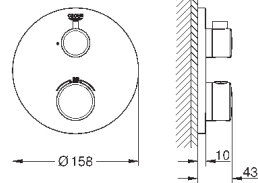

GROHE GROHTHERM ТЕРМОСТАТЫ С 2 РУКОЯТКАМИ

Артикул

Цвет

Цена брутто /
РРЦ с НДС, €

24 075 000

хром

354,00

Grotherm

Термостат для душа с переключателем на 1 положение

комплект верхней монтажной части для
GROHE Rapido SmartBox 35 600 000 (универсальная встраиваемая часть)

GROHE TurboStat встроенный термoeлемент

GROHE StarLight хромированная поверхность

с настенными розетками **GROHE FastFixation** (скрытые

эксцентрики, уплотнение, скрытый монтаж)

металлическая накладная панель, регулируемая на 6°

GROHE SafeStop стопор безопасности при 38°C

GROHE SafeStop Plus опционно ограничитель температуры на 43°C / 46°C,
включен

встроенные обратные клапаны и грязеулавливающие фильтры

керамический запорный вентиль, 120°

распределение расхода:

выход В = 27 л/мин,

выход С = 30 л/мин

без встраиваемой части

35 600 000

72,00

GROHE Rapido SmartBox Универсальная встроенная часть

24 076 000

хром

394,80

Grotherm

Термостат для душа с переключателем на 2 положения

комплект верхней монтажной части для
GROHE Rapido SmartBox 35 600 000 (универсальная встраиваемая часть)

GROHE TurboStat встроенный термoeлемент

GROHE StarLight хромированная поверхность

с настенными розетками **GROHE FastFixation** (скрытые

эксцентрики, уплотнение, скрытый монтаж)

металлическая накладная панель, регулируемая на 6°

графическое изображение: верхний душ и ручной душ

GROHE SafeStop стопор безопасности при 38°C

GROHE SafeStop Plus опционно ограничитель температуры на 43°C / 46°C,
включен

GROHE AquaDimmer, встроенный переключатель

распределение расхода:

выход В = 27 л/мин,

выход С = 30 л/мин

без встраиваемой части