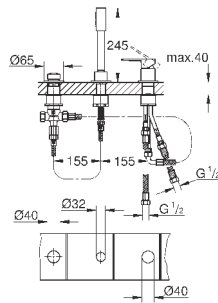

Lineare
Смеситель однорычажный для ванны на 3 отверстия
Монтаж на 3 отверстия
GROHE SilkMove керамический картридж 35 мм
GROHE StarLight хромированная поверхность
элемент управления однорычажного смесителя
переключатель ванна/душ
ручной душ Sena Stick (26 465)
металлический душевой шланг 2000 мм
гибкая подводка
подключение для душевого шланга с защитой от обратного потока
может быть использован с 29 037 000
для комбинации 28 990 / 28 991
минимальное давление 1,0 бар

29 037 000		722,40