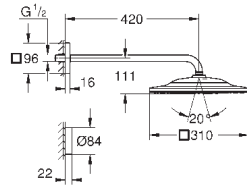

GROHE ВЕРХНИЕ ДУШИ

Артикул

Цвет

Цена брутто /
РРЦ с НДС, €

new

26 642 000

хром

621,60

Rainshower SmartConnect 310 Cube

Верхний душ с душевым кронштейном 422 мм, 2 режима струи
включает в себя:

Верхний душ Rainshower SmartConnect 310 Cube (26 643)
хромированная душевая поверхность

2 вида струи:

GROHE PureRain, ActiveRain

запрограммированный по умолчанию режим струи

горизонтальный душевой кронштейн 422 мм (26146)

с квадратной розеткой

пульт дистанционного управления для изменения/комбинирования режимов струи

держатель пульта предназначен для прикручивания или приклеивания на стену

питание от батареек

включены 3 батарейки AAA (мизинчиковая) и 1 батарейка CR 2032 (плоская, таблеточная)

светодиодный индикатор, отражающий установку контакта (соединения) и необходимость замены батареек

устойчивость от проникновения посторонних объектов с уровнем защиты IP57 (защита от ограниченного проникновения пыли + защита от погружения на глубину от 15 см до 1 м)

GROHE EcoJoy ограничитель расхода воды 9,5 л/мин

GROHE DreamSpray превосходный поток воды

GROHE StarLight хромированная поверхность

система **SpeedClean** против известковых отложений

внутренний охлаждающий канал для продолжительного срока службы

может использоваться с проточным водонагревателем

установка при давлении от 1,5 бар

26 558 000

хром

356,40

Rainshower Mono 310

Верхний душ с душевым кронштейном 422 мм, 1 режим струи
включает в себя:

Rainshower 310 Верхний душ, хромированная душевая поверхность (26 562)
один вид струи:

GROHE PureRain

Душевой кронштейн Rainshower 422 мм (26 146 000)

GROHE EcoJoy ограничитель расхода воды 9,5 л/мин

GROHE DreamSpray превосходный поток воды

GROHE StarLight хромированная поверхность

система **SpeedClean** против известковых отложений

внутренний охлаждающий канал для продолжительного срока службы

может использоваться с проточным водонагревателем