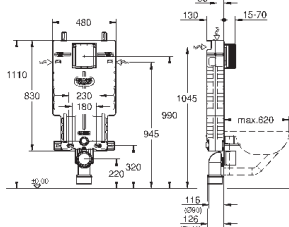

GROHE UNISSET ДЛЯ УНИТАЗА, ПИССУАРА, РАКОВИНЫ И БИДЕ

Артикул

Цвет

Цена брутто /
РРЦ с НДС, €

38 643 001

156,00

Uniset

Бачок для подвешенного унитаза с

смывной бачок GD 2
шумопоглощающий EPS-модуль
для обмуровки
830 x 470 x 130 мм
рельсовые адаптеры для крепления модуля
для одиночного или рядного монтажа
настенный рельс с крепежным
материалом для одиночного монтажа
2 болта-держателя для унитаза
расстояние между болтами 180/230 мм
крепление для керамики
выходной патрубок для унитаза Ø 90 мм
регулировка глубины монтажа
редуктор Ø 90/110 мм
впускной и смывной гарнитуры

смывной бачок GD 2, 6 - 9 л, со следующими характеристиками:

заводская настройка 6 л и 3 л
Пневматический смывной клапан с тремя режимами
слива: 2-х объёмный, старт/стоп, или непрерывный
Подключение воды: справа, слева, сзади
или сверху
Арматурная группа I
с изоляцией от конденсационной влаги
подключение воды DN 15
для вертикального или горизонтального монтажа
во время сборки не требуется дополнительного инструмента
для монтажа инспекционного короба

подготовка к установке для унитаза с функцией биде с набором для
дооснащения инсталляции 40 899 000 (приобретается дополнительно)
для монтажа маленьких смывных панелей необходимо заказать
ревизионный короб 40 911 000 (приобретается отдельно)