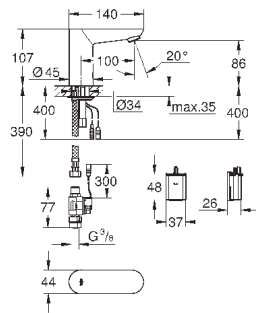

GROHE EUROECO COSMOPOLITAN E

Артикул

Цвет

Цена брутто /
РРЦ с НДС, €

36 271 000

хром

273,60

Еuroeco Cosmopolitan E