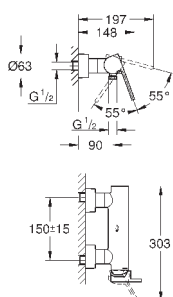

GROHE Plus Смеситель однорычажный для биде DN 15

монтаж на одно отверстие
металлический рычаг
GROHE SilkMove керамический картридж 28 мм
с ограничителем температуры
GROHE StarLight хромированная поверхность
система быстрого монтажа
аэратор с шаровым шарниром
сливной гарнитуры 1 1/4"
гибкая подводка
минимальное давление 1,0 бар

new

33 577 003

хром

246,00

33 577 DC3

суперсталь

333,89

33 577 AL3

темный графит, матовый

381,59

GROHE Plus Смеситель однорычажный для душа, DN 15

настенный монтаж
металлический рычаг
GROHE SilkMove керамический картридж 35 мм
с ограничителем температуры
GROHE StarLight хромированная поверхность
отвод для душа 1/2"
встроенный обратный клапан
скрытые S-образные эксцентрики
с защитой от обратного потока
минимальное давление 1,0 бар

34 719 000

хром

346,80

Grotherm SmartControl Термостат для душа, DN 15

настенный монтаж
GROHE CoolTouch Полностью исключается вероятность ожога о внешнюю поверхность смесителя
GROHE StarLight хромированная поверхность
GROHE SafeStop стопор безопасности при 38°C
GROHE SafeStop Plus опционно ограничитель температуры на 43°C, включен
GROHE TurboStat встроенный термоэлемент
ProGrip эргономичные рукоятки с рифленной поверхностью
SmartControl нажать для вкл/выкл, повернуть для увеличения напора воды от режима EcoJoy до максимального напора воды
встроенная полочка **GROHE EasyReach**
отвод для душа снизу 1/2"
встроенные обратные клапаны и грязеулавливающие фильтры с защитой от обратного потока