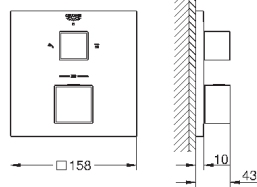

24 154 000

хром

513,60

24 154 DC0

суперсталь

706,80

24 154 AL0

темный графит, матовый

807,60

Grotherm Cube

Термостат для душа с переключателем на 2 положения

комплект верхней монтажной части для

GROHE Rapido SmartBox 35 600 000 (универсальная встраиваемая часть)

GROHE TurboStat встроенный термoelement

с настенными розетками GROHE FastFixation (скрытые

эксцентрики, уплотнение, скрытый монтаж)

металлическая накладная панель, регулируемая на 6°

графическое изображение: верхний душ и ручной душ

GROHE SafeStop стопор безопасности при 38°C

GROHE SafeStop Plus опционно ограничитель температуры на 43°C / 46°C,

включен

GROHE AquaDimmer, встроенный переключатель

распределение расхода:

выход В = 27 л/мин,

выход С = 30 л/мин

без встраиваемой части

35 600 000

72,00

GROHE Rapido SmartBox Универсальная встроенная часть