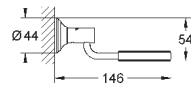

GROHE ESSENTIALS AUTHENTIC

Артикул

Цвет

Цена брутто /
РРЦ с НДС, €

40 652 001
40 652 EN1

хром
матовый никель

27,43
43,88

Essentials Authentic
Держатель

металл
для стакана (40 372 001), мыльницы (40 368 001)
или дозатора мыла (40 394 001)
скрытое крепление
GROHE StarLight хромированная поверхность