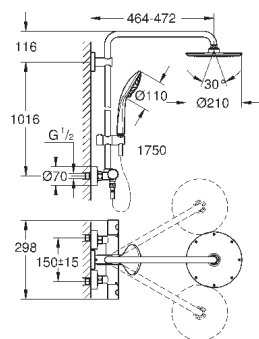

GROHE ДУШЕВЫЕ СИСТЕМЫ EUPHORIA

Артикул

Цвет

Цена брутто /
РРЦ с НДС, €

27 964 000

хром

651,60

Euphoria System 210

Душевая система с термостатом для настенного монтажа

включает в себя:

горизонтальный поворотный душевой

кронштейн 450 мм

настенный термостат с аквадиммером

выбор между:

Rainshower Cosmopolitan Верхний душ 210 (28 368 000)

душевая струя Rain

с шаровым шарниром

угол поворота $\pm 15^\circ$

ручной душ Euphoria 110 Massage (27 221 000)

регулируется по высоте с помощью

скользящего элемента

душевой шланг 1750 мм (28 388 000)

GROHE TurboStat встроенный термоэлемент

GROHE SafeStop стопор безопасности при 38°C

GROHE SafeStop Plus опционно ограничитель температуры на 43°C ,

включен

GROHE DreamSpray превосходный поток воды

GROHE StarLight хромированная поверхность

система **SpeedClean** против известковых отложений

внутренний охлаждающий канал для продолжительного срока службы

Twistfree против перекручивания шланга

GROHE MetalGrip эргономичная металлическая рукоятка

совместим с проточным водонагревателем **только** выше 18 кВт/ч, а также с

накопительным водонагревателем (см. Техническую информацию)

минимальный расход воды 7л/мин

минимальное давление 1,0 бар

дополнительная опция: полочка GROHE EasyReach (26 362)

ДУШИ