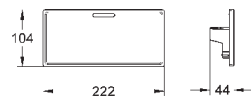

GROHE EcoJoy Технология совершенного потока

при уменьшенном расходе воды

18 700 000

белый

37,20

Grotherm Cube

Полочка GROHE EasyReach

для Grotherm Cube