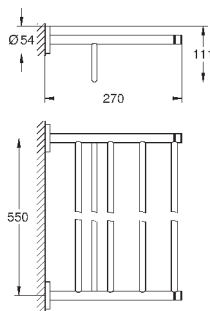

Артикул

Цвет

Цена брутто /
РРЦ с НДС, €

40 800 001	хром	146,69
40 800 DC1	суперсталь	205,36
40 800 BE1	никель глянец	220,02
40 800 EN1	матовый никель	234,67
40 800 GL1	холодный расцвет	220,02
40 800 GN1	холодный расцвет, матовый	234,67
40 800 DA1	теплый закат	220,02
40 800 DL1	теплый закат, матовый	234,67
40 800 A01	темный графит	220,02
40 800 AL1	темный графит, матовый	234,67

Essentials

Полка для полотенец

металл

604 мм (функциональная длина 550 мм)

скрытое крепление

GROHE StarLight хромированная поверхность

Шурупы и дюбели в комплекте

40 364 001	хром	15,00
40 364 DC1	суперсталь	21,01
40 364 BE1	никель глянец	22,52
40 364 EN1	матовый никель	24,02
40 364 GL1	холодный расцвет	22,52
40 364 GN1	холодный расцвет, матовый	24,02
40 364 DA1	теплый закат	22,52
40 364 DL1	теплый закат, матовый	24,02
40 364 A01	темный графит	22,52
40 364 AL1	темный графит, матовый	24,02

Essentials

Крючок для банного халата

металл

скрытое крепление

GROHE StarLight хромированная поверхность

Шурупы и дюбели в комплекте