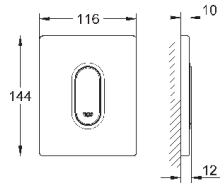

GROHE ПАНЕЛИ СМЫВА ДЛЯ ПИССУАРА

Артикул

Цвет

Цена брутто /
РРЦ с НДС, €

38 857 000
38 857 SH0
38 857 P00

хром
альпин-белый
матовый хром

114,00
103,20
114,00

Arena Cosmopolitan

Накладная панель

механическая панель смыва для писсуара

**комплект верхней монтажной части
для Rapido U или Rapido UMB**

116 x 144 мм

механический функциональный элемент

минимальное давление 0,5 бар

максимальное давление 6 бар

1.0 - 6.0 настройка

Арматурная группа II

GROHE StarLight хромированная поверхность