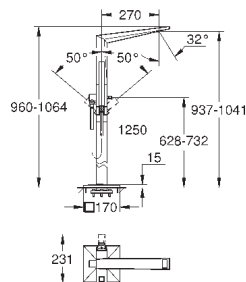

Allure Brilliant

Смеситель однорычажный для ванны 1/2", напольный монтаж

комплект верхней монтажной части для 45 984

без встраиваемой части

GROHE SilkMove керамический картридж Ø 46 мм

GROHE StarLight хромированная поверхность

автоматический переключатель: ванна/душ

излив со встроенным аэратором

вынос 270 мм

встроенный обратный клапан в душевом отводе 1/2"

держатель ручного душа

ручной душ Euphoria Cube+

металлический душевой шланг 1250 мм

с защитой от обратного потока