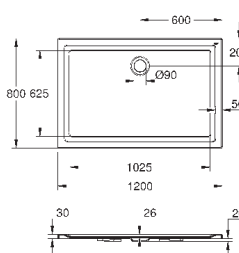

39 305 000

альпин-белый

280,27

Акриловый душевой поддон 800 x 1200

размеры: 800 x 1200 мм

глубина: 30 мм

материал: акрил

диаметр отверстия слива: 90 мм

рекомендуются гарнитуры для слива GROHE: 49 533 000 (вертикальный) и

49 534 000 (горизонтальный), приобретаются отдельно

Монтажный материал приобретается отдельно

20 шт. на паллете