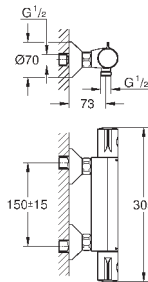

монтаж на одно отверстие
металлический рычаг

GROHE Longlife керамический картридж 28 мм

GROHE StarLight хромированная поверхность

аэратор

сливной гарнитур 1 1/4"

гибкая подводка

система быстрого монтажа

34 558 000