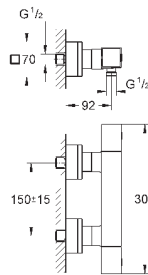

Grohtherm Cube

Термостат для душа, DN 15

настенный монтаж

GROHE StarLight хромированная поверхность

GROHE SafeStop стопор безопасности при 38°C

GROHE SafeStop Plus опционно ограничитель температуры на 43°C, включен

GROHE TurboStat встроенный термоэлемент

встроенный стопор смешанной воды

рукоятка регулировки напора с кнопкой для экономии воды **GROHE**

EcoButton

и индивидуально устанавливаемым стопором

Carbodur керамический вентиль 1/2", 180°

отвод для душа снизу 1/2"

встроенные обратные клапаны

грязеулавливающие фильтры

с защитой от обратного потока

скрытые S-образные эксцентрики

минимальное давление 1,0 бар

GROHE EcoJoy Технология совершенного потока

при уменьшенном расходе воды

34 502 000

хром

472,80