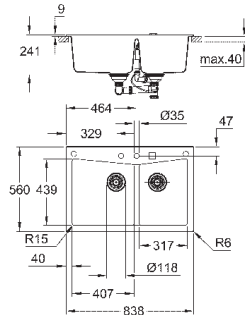

GROHE КОМПОЗИТНЫЕ МОЙКИ

Артикул

Цвет

Цена брутто /
РРЦ с НДС, €

31 657 ATO
31 657 APO

серый гранит
черный гранит

344,04
344,04

K700

Композитная мойка

модель: K700 90-C 83.8/55.9 2.0

тип монтажа: стандартная встраиваемая и под столешницу

материал: кварцевый композит

GROHE Whisper

минимальный размер шкафа: 900 мм

размеры: 838 x 559 мм

1 чаша: 406 x 438 x 241 мм

1 чаша: 316 x 438 x 241 мм

Внешний радиус: R6, внутренний радиус чаши: R15

GROHE FastFixation

быстрая монтажная система

мойка монтируется слева

отверстие (монтаж сверху): 818 x 539 мм

отверстие (монтаж под столешницу): 757 x 437 мм

клапан-автомат

аксессуары вкл.: сливной клапан с поворотной ручкой, сливной гарнитур,

корзинчатый вентиль, монтажный набор

опция: автоматический сливной клапан с нажимным механизмом

(40 986 SD0), приобретается отдельно

количество крепежных элементов в комплекте (накладной монтаж): 9

количество крепежных элементов в комплекте (монтаж под столешницу): 9

31 658 ATO
31 658 APO

серый гранит
черный гранит

353,53
353,53