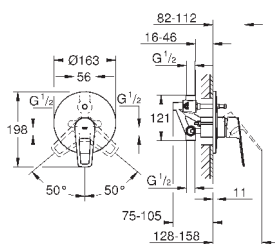

VauLoop

Смеситель однорычажный для ванны, DN 15

скрытый монтаж

включает в себя:

комплект готового монтажа

металлический рычаг

корпус встраиваемого смесителя

GROHE Longlife Керамический картридж 46 мм

GROHE StarLight хромированная поверхность

регулировка расхода воды

автоматический переключатель: ванна/душ

уплотнитель розетки и рычага

дополнительный ограничитель температуры (46 375 000)

профессиональная серия

new

13 255 001

хром

32,98