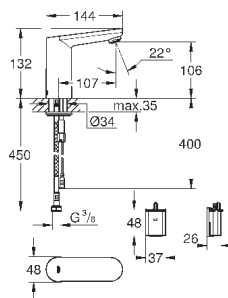

Eurosmart Cosmopolitan E

Инфракрасная электроника для раковины без смешивания

с инфракрасным датчиком для двусторонней связи для мониторинга, настройки и сервисного обслуживания для холодной или смешанной воды

6V литиевая батарейка, тип CR-P2

Срок службы батарейки: прикл. 7 лет (150 включений в день)

GROHE StarLight хромированная поверхность

GROHE EcoJoy - 5,7 л/мин

гибкий присоединительный шланг

грязеулавливающий фильтр

со встроенным электромагнитным клапаном

внешняя батарея

система быстрого монтажа

многоступенчатый указатель состояния

батарейки

7 предустановленных режимов:

- автоматический смыв

- термическая дезинфекция

- моющий режим

дополнительные функции и точные настройки с помощью пульта дистанционного управления 36 407

Одобрено в CE

класс шума I по DIN 4109

тип защиты смесителя IP 59K

минимальное давление 1,0 бар