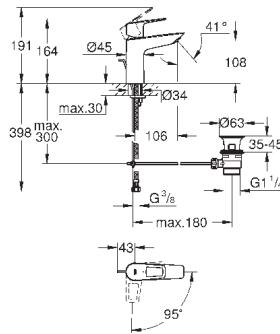

23 887 001

хром

по запросу

BauLoop
Смеситель однорычажный для раковины DN 15 M-Size

монтаж на одно отверстие
металлический рычаг

GROHE Longlife ES Керамический картридж 28 мм с энергосберегающей функцией (подача холодной воды при центральном положении рычага)
с ограничителем температуры

GROHE StarLight хромированная поверхность

GROHE Zero Раздельные пути подачи воды - не содержит никеля и свинца

GROHE EcoJoy - 5,7 л/мин

система быстрого монтажа

рычажный донный клапан 1 1/4", пластик

гибкая подводка

профессиональная серия

new