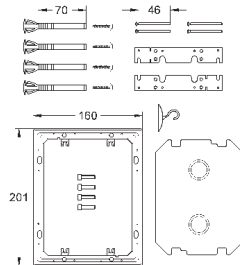

38 957 000

хром

100,80

Монтажный набор

для установки со всеми панелями смыва GROHE Skate Cosmopolitan со

стеклянной поверхностью

для GD 2 и смывного бачка 80 мм

пластиковая монтажная рама, хромированная

толщина плитки не менее 8 мм

для вертикального или горизонтального монтажа

защитная панель

демонтажный механизм для накладной панели

крепежный материал