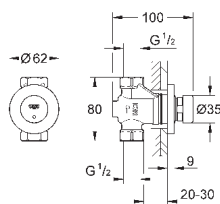

36 268 000

хром

91,20

Euroeco Cosmopolitan T

Автоматический проходной вентиль 1/2"

для настенных смесителей со встроенным
механизмом
для холодной или смешанной воды
маркировка голубая/красная
GROHE StarLight хромированная поверхность
3 режима подачи воды: 7, 15, 30 сек. (зависит от давления)
минимальное давление 1,0 бар