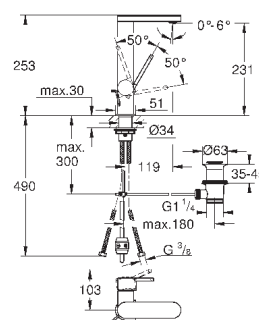

23 843 003

хром

332,40

23 843 DC3

суперсталь

452,15

23 843 AL3

темный графит, матовый

516,73

GROHE Plus
Смеситель однорычажный для раковины 1/2" L-Size

монтаж на одно отверстие
металлический рычаг
GROHE SilkMove керамический картридж **28 мм**
с ограничителем температуры
GROHE StarLight хромированная поверхность
GROHE EcoJoy SpeedClean аэратор с ограничением расхода воды 5,7 л/мин
GROHE AquaGuide регулируемый аэратор
система быстрого монтажа
выдвижной излив
GROHE EasyDock Легкое вытягивание и возврат на место выдвижного излива
сливной гарнитур 1 1/4"
гибкая подводка