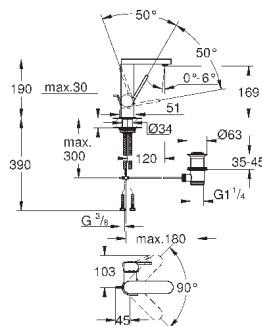

23 871 003
23 871 DC3
23 871 AL3

хром
суперсталь
темный графит, матовый

255,60
347,81
397,49

GROHE Plus
Смеситель однорычажный для раковины DN 15 M-Size

монтаж на одно отверстие
металлический рычаг

GROHE SilkMove керамический картридж 28 мм
с ограничителем температуры

GROHE StarLight хромированная поверхность

GROHE EcoJoy SpeedClean аэратор с ограничением расхода воды 5,7 л/мин

GROHE AquaGuide регулируемый аэратор

система быстрого монтажа

поворотный излив с удобным возвратным механизмом

область поворота 90°

сливной гарнитур 1 1/4"

гибкая подводка