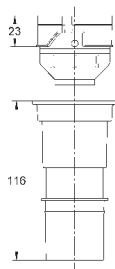

GROHE RAPID SL ДЛЯ УНИТАЗА

Артикул

Цвет

Цена брутто /
РРЦ с НДС, €

38 519 001

421,20

Rapid SL

Инсталляция для подвесного унитаза со смывным устройством под давлением, монтажная высота 1.13 м

смывное устройство под давлением,
6 - 9 л

для ручного/электр. управления

для монтажа перед стеной или стеной перегородкой
стальная рама, фольга оцинкованная,
самонесущая

подготовлена для облицовки
быстрая регулировка по высоте
крепежный материал

проверено -TUEV

2 болта-держателя для унитаза

расстояние между болтами 180/230 мм

для подвесных унитазов с опорной поверхностью менее 205 мм

требуется дополнительное аксессуар 38 779 000

PP-смывная дуга Ø 90 мм

регулировка глубины монтажа

редуктор 80/110 мм

впускной и смывной гарнитуры

автоматическое смывное устройство

регулируется

Арматурная группа I

подключение 3/4"

со встроенным запорным клапаном

регулировка объёма смыва от 6 до 9 л

промывная дуга

регулятор потока смыва

для монтажа перед стеной необходимо заказать настенные уголки

38 558 00M (продаются отдельно)

40 899 000

по запросу

Набор для дооснащения инсталляции для унитаза-биде (Sensia IGS, Sensia Arena)

дооснащение инсталляции Rapid SL/Uniset для монтажа унитаза с функцией биде Sensia Arena или Sensia IGS

состоит из:

гофрированная трубка со стопорным кольцом и уплотнением

кабельные стяжки

соединительная трубка для унитаза Ø 45 мм

сливная манжета Ø 90 мм

38 558 00M

18,00

Rapid SL

Настенный уголок

для монтажа перед стеной

для крепления элементов к капитальной

стене или перед стеной-перегородкой

бесступенчатая регулировка глубины от

130 - 203 мм

облицовка для одиночного или рельсового

монтажа

крепежный материал

2 шт

42 333 000

29,23

Переходник 4,5 л для GD 2