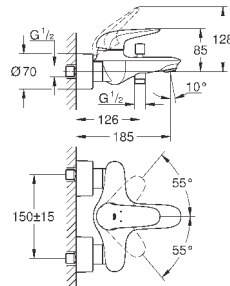

34 143 003

хром

204,00

Grohtherm 1000

Термостат для душа, DN 15

настенный монтаж

GROHE CoolTouch безопасный корпус

GROHE StarLight хромированная поверхность

GROHE MetalGrip эргономичная металлическая рукоятка

GROHE SafeStop стопор безопасности при 38°C

GROHE SafeStop Plus опционно ограничитель температуры на 43°C, включен

GROHE TurboStat встроенный термоэлемент

встроенный стопор смешанной воды

рукоятка регулировки напора с кнопкой для экономии воды **GROHE EcoButton**

и индивидуально устанавливаемым стопором

керамический вентиль 1/2", 180°

отвод для душа снизу 1/2"

встроенные обратные клапаны

грязеулавливающие фильтры

с защитой от обратного потока

скрытые S-образные эксцентрики

металлическая розетка

минимальное давление 1,0 бар

GROHE EcoJoy Технология совершенного потока

при уменьшенном расходе воды

33 591 003

хром

145,20

33 591 LS3

белая луна/хром

194,40

Eurostyle

Смеситель однорычажный для ванны, DN 15

настенный монтаж

металлическая рукоятка (с отверстием)

GROHE SilkMove керамический картридж 35 мм

с ограничителем температуры

GROHE StarLight хромированная поверхность

регулировка расхода воды

автоматический переключатель: ванна/душ

аэратор

встроенный запорный клапан в душевом отводе 1/2"

скрытые S-образные эксцентрики

отражатели из металла

с защитой от обратного потока

23 726 003

хром

140,40

23 726 LS3

белая луна/хром

187,20

Eurostyle

Смеситель однорычажный для ванны, DN 15

настенный монтаж

металлический рычаг (без отверстия)

GROHE SilkMove керамический картридж 35 мм

с ограничителем температуры

GROHE StarLight хромированная поверхность

регулировка расхода воды

автоматический переключатель: ванна/душ

аэратор

встроенный запорный клапан в душевом отводе 1/2"

скрытые S-образные эксцентрики