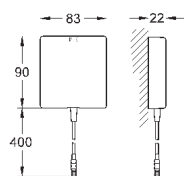

GROHE EUROSMART COSMOPOLITAN E

Артикул

Цвет

Цена брутто /
РРЦ с НДС, €

36 338 000

88,80

Импульсный источник питания

для инфракрасной электроники с дизайном датчика „одно окно“
импульсный источник питания с рабочим
напряжением 100-230 В АС, 50 - 60 Гц
для скрытой розетки с крышкой и разгрузкой натяжения