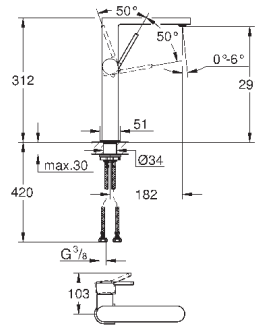

32 618 003

хром

318,00

32 618 DC3

суперсталь

431,26

32 618 AL3

темный графит, матовый

492,86

GROHE Plus

Смеситель однорычажный для раковины DN 15 XL-Size

монтаж на одно отверстие
металлический рычаг

для отдельностоящих раковин

GROHE SilkMove керамический картридж 28 мм

с ограничителем температуры

GROHE StarLight хромированная поверхность

GROHE EcoJoy SpeedClean аэратор с ограничением расхода воды 5,7 л/мин

GROHE AquaGuide регулируемый аэратор

система быстрого монтажа

без донного клапана

гибкая подводка

new