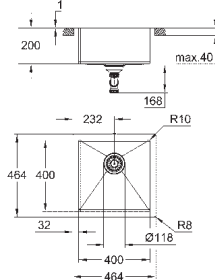

31 726 SD0

нержавеющая сталь

263,14

K700

Мойка из нержавеющей стали

модель: K700 60-S 55/45 1.0

тип монтажа: стандартный встраиваемый, в один уровень со столешницей или под столешницу

материал: нержавеющая сталь AISI 304 (V2A)

толщина материала: 1 мм

GROHE StarLight поверхность
покрытие: сатиновое

GROHE Whisper

минимальный размер шкафа: 600 мм

размеры: 550 x 450 мм

1 чаша: 500 x 400 x 200 мм

Внешний радиус: R11 (монтаж под столешницу)/R3 (вровень со столешницей), внутренний радиус чаши: R10

GROHE FastFixation система быстрого монтажа

Размер отверстия для установки мойки под столешницу: 502 x 402 мм (R11)

Размер отверстия для установки мойки вровень

со столешницей: 535 x 435 мм

корзинчатый вентиль: корзинка Ø 3.5"/90 мм

аксессуары вкл.: сливной гарнитур, корзинка, монтажный набор

опция: автоматический сливной клапан с нажимным механизмом

(40 986 SD0), приобретается отдельно

количество крепежных элементов в комплекте (накладной монтаж): 8

количество крепежных элементов в комплекте (монтаж под столешницу): 8