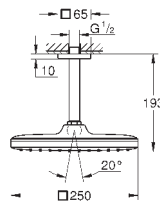

26 688 000

хром

144,01

то же, тыльная часть головки верхнего душа белая

26 412 000

хром

152,40

Tempesta 210

Верхний душ с душевым кронштейном 286 мм, 1 режим струи

включает в себя:

Tempesta 210 верхний душ 9.5 л/мин (26 410)

один вид струи:

Rain

Rainshower Душевой кронштейн 286 мм (28 576 000)

GROHE EcoJoy ограничитель расхода воды 9,5 л/мин

GROHE DreamSpray превосходный поток воды

GROHE StarLight хромированная поверхность

система SpeedClean против известковых отложений

внутренний охлаждающий канал для продолжительного срока службы

может использоваться с проточным водонагревателем