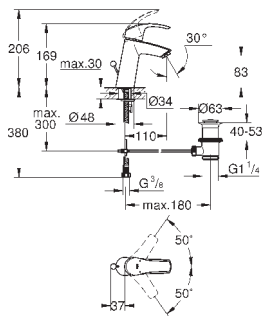

23 924 002

хром

79,20

Eurosmart

Смеситель однорычажный для раковины DN 15 S-Size

монтаж на одно отверстие
металлический рычаг
GROHE SilkMove ES
Керамический картридж 35 мм с энергосберегающей функцией (подача холодной воды при центральном положении рычага)
регулировка расхода воды
ограничитель температуры
GROHE StarLight хромированная поверхность
GROHE EcoJoy - 5,7 л/мин
GROHE FastFixation быстрая монтажная система
смеситель с гладким корпусом и нажимным сливным гарнитуром 1 1/4"
гибкая подводка