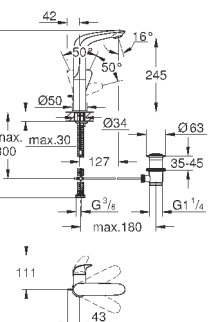

23 718 003

хром

158,40

23 718 LS3

белая луна/хром

211,20

Eurostyle

Смеситель однорычажный для раковины 1/2" L-Size

монтаж на одно отверстие
металлический рычаг (без отверстия)
с ограничителем температуры
GROHE StarLight хромированная поверхность
GROHE EcoJoy - 5,7 л/мин
GROHE FastFixation быстрая монтажная система
поворотный литой излив
радиус поворота 360°
сливной гарнитур 1 1/4"