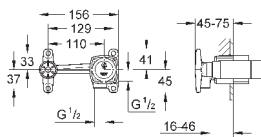

23 315 000

хром

369,60

23 315 IGO

хром/золото

476,40

Grandera

Смеситель однорычажный для биде DN 15

M-Size

монтаж на одно отверстие

GROHE SilkMove керамический картридж 28 мм

ограничитель температуры

GROHE StarLight хромированная поверхность

GROHE FastFixation быстрая монтажная система

аэратор с шаровым шарниром

сливной гарнитур 1 1/4"

гибкая подводка

минимальное давление 1,0 бар