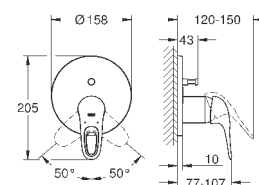

24 049 003
24 049 LS3

хром
белая луна

145,20
189,60

Eurostyle

Смеситель однорычажный с переключателем на 2 положения

комплект верхней монтажной части для
GROHE Rapido SmartBox 35 600 000 (универсальная встраиваемая часть)

GROHE SilkMove керамический картридж Ø 46 мм

GROHE StarLight хромированная поверхность
с настенными розетками **GROHE FastFixation** (скрытые
эксцентрики, уплотнение, скрытый монтаж)

металлическая накладная панель, регулируемая на 6°

металлический рычаг

автоматический переключатель на 2 положения

распределение расхода:

выход В = 27 л/мин,

выход С = 27 л/мин

без встраиваемой части

35 600 000

72,00

GROHE Rapido SmartBox Универсальная встроенная часть