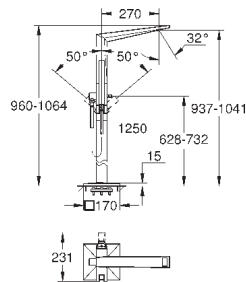

Allure Brilliant

Смеситель однорычажный для ванны 1/2", напольный монтаж

комплект верхней монтажной части для 45 984

без встраиваемой части

GROHE SilkMove керамический картридж Ø 46 мм

GROHE StarLight хромированная поверхность

автоматический переключатель: ванна/душ

излив со встроенным аэратором

ручной душ Euphoria Cube+ 6,5 л/мин

душевой шланг Silverflex 1.250 мм

вынос 270 мм

встроенный обратный клапан в душевом отводе 1/2"

держатель ручного душа

с защитой от обратного потока

23 119 000

хром

2 448,00

23 119 DC0

суперсталь

3 516,00

23 119 AL0

темный графит, матовый

4 020,00