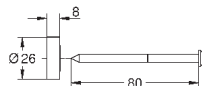

Rainshower SmartControl

Шайба выравнивания

для душевых систем Rainshower SmartControl 26 250, 26 361, 26 379

28 856 000

27,60