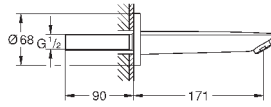

Артикул

Цвет

Цена брутто /
РРЦ с НДС, €

new

13 255 001

хром

32,98

BauCosmopolitan
Излив для ванны

настенный монтаж

GROHE StarLight хромированная поверхность
аэратор

вынос 171 мм

внешняя резьба 1/2"