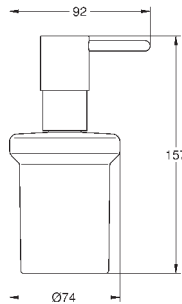

40 394 001	хром	22,43
40 394 BE1	никель глянец	33,66
40 394 EN1	матовый никель	35,89
40 394 GL1	холодный расцвет	33,66
40 394 GN1	холодный расцвет, матовый	35,89
40 394 DA1	теплый закат	33,66
40 394 DL1	теплый закат, матовый	35,89
40 394 A01	темный графит	33,66
40 394 AL1	темный графит, матовый	35,89

Essentials

Дозатор жидкого мыла

стекло / металл
объем 160 мл
подходит для держателей:
Essentials (40 369 xx1)
Essentials Cube (40 508)
Bau Cosmopolitan (40 585)
Essentials Authentic (40 652)
GROHE StarLight хромированная поверхность