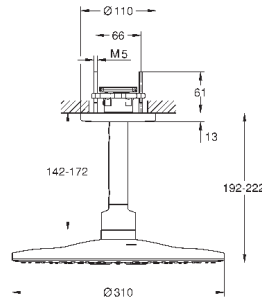

GROHE ВЕРХНИЕ ДУШИ

Артикул

Цвет

Цена брутто /
РРЦ с НДС, €

26 477 LS0

белая луна

649,20

Rainshower SmartActive 310

Верхний душ с потолочным душевым кронштейном 142 мм, 2 режима струи

включает в себя:

Rainshower SmartActive 310 Верхний душ, белая душевая поверхность

2 вида струи:

GROHE PureRain, ActiveRain

Потолочный душевой кронштейн 142 мм

GROHE DreamSpray превосходный поток воды

GROHE StarLight поверхность

система **SpeedClean** против известковых отложений

внутренний охлаждающий канал для продолжительного срока службы
требуется встраиваемый блок 26 483 000 или 26 484 000 - заказывается отдельно

26 479 000

хром

518,40

26 479 DC0

суперсталь

717,60

26 479 GN0

холодный расцвет,
матовый

871,20

26 479 DL0

теплый закат, матовый

871,20

26 479 A00

темный графит

820,80

26 479 AL0

темный графит, матовый

871,20