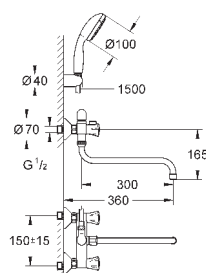

26 790 10A

хром

244,80

Costa L

Универсальный смеситель, DN 15

настенный монтаж
металлические рукоятки
с теплоизоляцией
привинчивающаяся
вентиль Longlife с резиновым
уплотнением
переключатель ванна/душ
скрытые S-образные эксцентрики
S-эксцентрик 3/4" x 3/4" (12 419)
излив 300 мм (13 017)
ручной душ Tempesta 100, один вид струи, 9,5 л/мин (27 923)
душевой шланг Relaxaflex 1500 мм 1/2" x 1/2" (28 151)
настенный держатель ручного душа (28 605)
GROHE StarLight хромированная поверхность