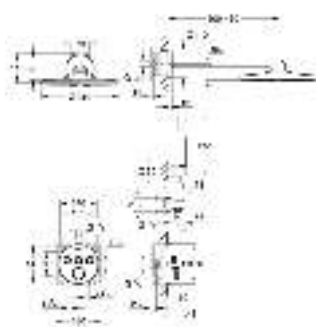

34 705 000 хром 1 380,00

Grotherm SmartControl

Набор для комплектации душа с Rainshower SmartActive 310

включает в себя:

Встраиваемый термостат с 3 кнопками управления

Grotherm SmartControl Комплект верхней монтажной части (29 121 000)

GROHE Rapido SmartBox 35 600 000 (универсальная встраиваемая часть)

Rainshower 310 Верхний душ с 2 режимами струи (26 475), душевой

кронштейн 400 мм и встраиваемая часть (26 483 000)

Euphoria Cosmopolitan Stick Ручной душ (27 367)

Rainshower Настенный держатель (27 074 000)

Rainshower подключение для душевого шланга 1/2" (27 057 000)

душевой шланг Silverflex 1.500 мм (28 364)