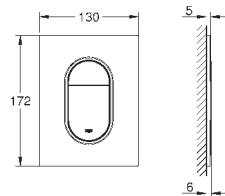

GROHE ПАНЕЛИ СМЫВА ДЛЯ УНИТАЗА

Артикул

Цвет

Цена брутто /
РРЦ с НДС, €

37 624 000	хром	88,80
37 624 P00	матовый хром	88,80
37 624 SH0	альпин-белый	73,20
37 624 DC0	суперсталь	162,00
37 624 BE0	никель глянец	162,00
37 624 EN0	матовый никель	162,00
37 624 GL0	холодный рассвет	162,00
37 624 GN0	холодный рассвет, матовый	162,00
37 624 DA0	теплый закат	162,00
37 624 DL0	теплый закат, матовый	162,00
37 624 A00	темный графит	162,00
37 624 AL0	темный графит, матовый	162,00

Arena Cosmopolitan S

Накладная панель

2 объема смыва или прерывание смыва старт/стоп для пневматического смывного клапана GD 2 смывной бачок

вертикальный монтаж

130 x 172 мм

из ABS

GROHE StarLight хромированная поверхность

GROHE EcoJoy Технология совершенного потока

при уменьшенном расходе воды

панель смыва с магнитным держателем и крепежным кронштейном в комплекте

совместима с Rapid SLX

для установки на Rapid SL и Uniset со смывным бачком GD 2 необходимо заказать ревизионный короб 40 911 000 (приобретается отдельно)