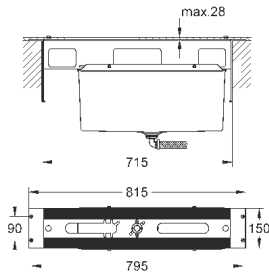

Комплект для ванны на 4/5 отверстий
встраиваемая часть для монтажа на плиточном бортике
включает в себя:
монтажная рамка
улавливающее устройство со встроенным сливом для проникающей воды
декоративные накладки на винтовые крепления, цвет Хром

23 792 001	хром	1 524,00
23 792 DC1	суперсталь	2 196,00
23 792 AL1	темный графит, матовый	2 463,12