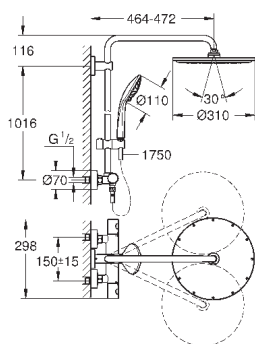

минимальный расход воды 7л/мин

дополнительная опция: полочка GROHE EasyReach (26 362)

профессиональная серия

GROHE ДУШЕВЫЕ СИСТЕМЫ EUPHORIA

Артикул

Цвет

Цена брутто /
РРЦ с НДС, €

26 075 DC0	суперсталь	1 176,00
26 075 BE0	никель глянец	1 344,00
26 075 EN0	матовый никель	1 428,00
26 075 GL0	холодный рассвет	1 344,00
26 075 GN0	холодный рассвет, матовый	1 428,00
26 075 DA0	теплый закат	1 344,00
26 075 DL0	теплый закат, матовый	1 428,00
26 075 A00	темный графит	1 344,00
26 075 AL0	темный графит, матовый	1 428,00