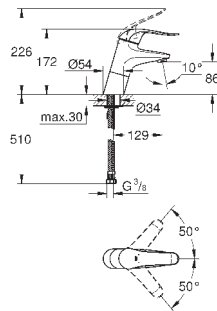

32 766 000

хром

218,40

то же, со сливным гарнитуром 1 1/4"

30 208 000

хром

229,20

Euroeco Special