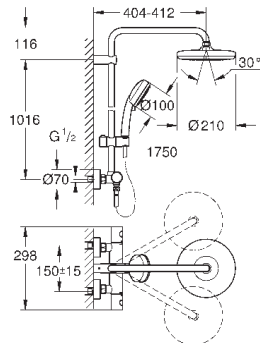

минимальный расход воды 7л/мин

дополнительная опция: полочка GROHE EasyReach (26 362)

профессиональная серия

GROHE TEMPESTA SYSTEM

Артикул

Цвет

Цена брутто /
РРЦ с НДС, €

27 922 001