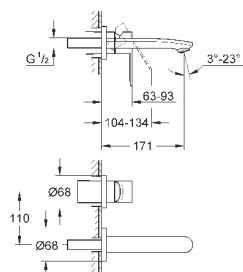

19 571 002

хром

201,60

Eurostyle Cosmopolitan

Смеситель для раковины на два отверстия S-Size

настенный монтаж

комплект верхней монтажной части для

23 571 000

без встраиваемого механизма

металлическая розетка

металлический рычаг

GROHE StarLight хромированная поверхность

GROHE AquaGuide регулируемый аэратор

размер по осям 110 мм

вынос 171 мм