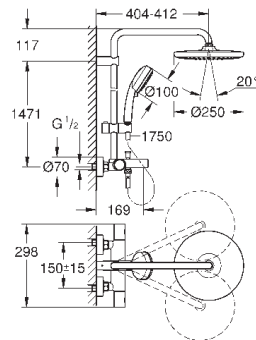

дополнительная опция: полочка GROHE EasyReach (26 362)

GROHE TEMPESTA SYSTEM

Артикул

Цвет

Цена брутто /
РРЦ с НДС, €

26 672 000

хром

536,02