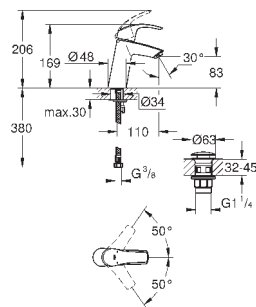

Артикул

Цвет

Цена брутто /
РРЦ с НДС, €

23 923 002

хром

91,20

Eurosmart

Смеситель однорычажный для раковины DN 15 M-Size

монтаж на одно отверстие
металлический рычаг

GROHE SilkMove керамический картридж **28 мм**

ограничитель температуры

GROHE StarLight хромированная поверхность

GROHE EcoJoy - 5,7 л/мин

GROHE FastFixation быстрая монтажная система

смеситель с гладким корпусом и нажимным сливным гарнитуром 1 1/4"

гибкая подводка