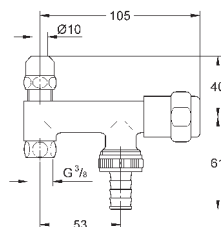

41 030 000

хром

37,20

WAS вентиль „Eckfix“ 3/8"

Крепление на угловой вентиль с защитой от обратного потока
Размер оси 60 мм резервуар для смазки 3/8" для запорного подсоединения шланга обратный клапан с защитой от обратного потока
GROHE StarLight хромированная поверхность для комбинации с обратным клапаном типа HB 41 239 000