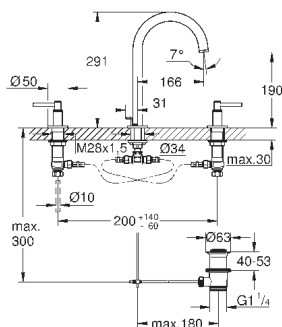

GROHE ATRIO

Артикул

Цвет

Цена брутто /
PPC с НДС, €

20 009 003	хром	524,40
20 009 DC3	суперсталь	738,00
20 009 GL3	холодный рассвет	790,80
20 009 DA3	теплый закат	790,80
20 009 AL3	темный графит, матовый	842,40

Atrio

Смеситель для раковины на три отверстия, DN 15

M-Size

керамические вентили 1/2", 90°

GROHE StarLight хромированная поверхность

GROHE EcoJoy 5.7 л/мин ламинарный аэратор

поворотный трубкообразный C-излив с

аэратором и стопором

сливной гарнитур 1 1/4"

гибкая подводка между изливом и боковыми вентилями

с длинными ручьяками

включены 2 набора с накладными насадками. Один с надписями „Н“ и „С“,

один - без надписей.