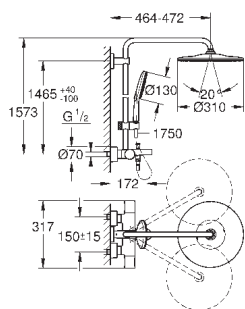

26 652 000

хром

886,80

Аналогичный продукт, с ограничителем потока GROHE EcoJoy 9,5 л/мин

26 657 000

хром

1 020,00

Rainshower SmartActive 310