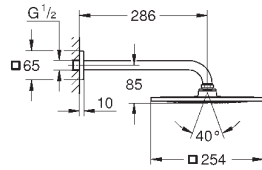

GROHE ВЕРХНИЕ ДУШИ

Артикул

Цвет

Цена брутто /
РРЦ с НДС, €

26 070 000

хром

435,60

Rainshower F-Series 10" 254 x 254

Верхний душ с душевым кронштейном 275 мм, 1 режим струи
включает в себя:

верхний душ Rainshower F-Series 254 (27 285 000)

металл

Rain

Rainshower Душевой кронштейн 275 мм (27 488 000)

GROHE EcoJoy ограничитель расхода воды 9,5 л/мин

GROHE DreamSpray превосходный поток воды

GROHE StarLight хромированная поверхность

система **SpeedClean** против известковых отложений

может использоваться с проточным водонагревателем

минимальное давление 1,0 бар

26 060 000

хром

435,60

то же, без ограничения расхода воды