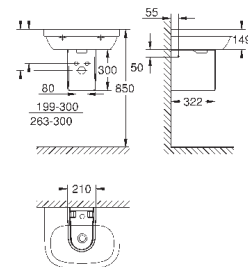

39 327 000

альпин-белый

76,64

39 327 00H

альпин-белый

124,21

Керамика Euro
Раковина компактная
подвесная
1 отверстие под смеситель
370 x 180 мм
санитарная керамика
пьедестал не рекомендуется
опция: износостойкое покрытие **PureGuard** и анти-бактериальное
глазирование (00H)
36 шт. на паллете