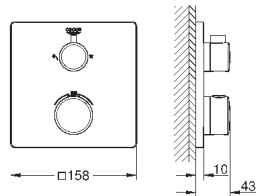

Grotherm

Термостат для душа с переключателем на 2 положения

комплект верхней монтажной части для GROHE Rapido SmartBox 35 600 000 (универсальная встраиваемая часть)

GROHE TurboStat встроенный термoeлемент

GROHE StarLight хромированная поверхность

с настенными розетками **GROHE FastFixation** (скрытые эксцентрики, уплотнение, скрытый монтаж)

металлическая накладная панель, регулируемая на 6°

графическое изображение: верхний душ и ручной душ

GROHE SafeStop стопор безопасности при 38°C

GROHE SafeStop Plus опционно ограничитель температуры на 43°C / 46°C, включен

GROHE AquaDimmer, встроенный переключатель

распределение расхода:

выход В = 27 л/мин,

выход С = 30 л/мин

без встраиваемой части

35 600 000

72,00

GROHE Rapido SmartBox Универсальная встроенная часть

24 080 000

хром

394,80