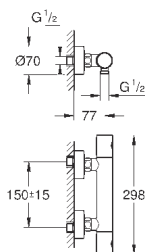

34 765 000

хром

195,60

Grohtherm 800 Cosmopolitan

Термостат для душа, DN 15

настенный монтаж

GROHE StarLight хромированная поверхность

GROHE MetalGrip эргономичная металлическая рукоятка

GROHE SafeStop стопор безопасности при 38°C

GROHE SafeStop Plus опционно ограничитель температуры на 43°C,

включен

GROHE TurboStat встроенный термоэлемент

встроенный стопор смешанной воды

рукоятка регулировки напора с кнопкой для экономии воды **GROHE**

EcoButton

и индивидуально устанавливаемым стопором

керамический вентиль 1/2", 180°

отвод для душа снизу 1/2"

встроенные обратные клапаны

грязеулавливающие фильтры

с защитой от обратного потока

скрытые S-образные эксцентрики

металлическая розетка

GROHE EcoJoy Технология совершенного потока

при уменьшенном расходе воды