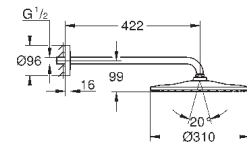

26 557 000

хром

356,40

то же, без ограничения расхода воды

26 560 000

хром

356,40

Rainshower Mono 310

Верхний душ с потолочным душевым кронштейном 142 мм, 1 режим струи
включает в себя:

Rainshower 310 Верхний душ, хромированная душевая поверхность (26 562)
один вид струи:

GROHE PureRain

Rainshower Потолочный душевой кронштейн 142 мм (28 724 000)

GROHE EcoJoy ограничитель расхода воды 9,5 л/мин

GROHE DreamSpray превосходный поток воды

GROHE StarLight хромированная поверхность

система **SpeedClean** против известковых отложений

внутренний охлаждающий канал для продолжительного срока службы

может использоваться с проточным водонагревателем