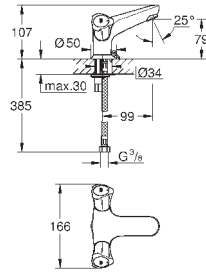

21 100 001

хром

122,40

Costa L

Смеситель для раковины на одно отверстие, DN 15

металлические рукоятки
с теплоизоляцией
привинчивающаяся
вентиль Longlife с резиновым
уплотнением
литой излив с аэратором
цепочка
гибкая подводка

GROHE StarLight хромированная поверхность