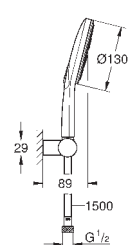

26 580 LS0

белая луна

122,40

Rainshower SmartActive 130

Душевой набор, 3 вида струй

включает в себя:

ручной душ Rainshower SmartActive 130 (26 574)

настенный держатель для душа, регулируемый (27 055)

душевой шланг Silverflex 1.500 мм (28 364)

GROHE EcoJoy ограничитель расхода воды 9,5 л/мин

GROHE DreamSpray превосходный поток воды

GROHE StarLight поверхность

система **SpeedClean** против известковых отложений

внутренний охлаждающий канал для продолжительного срока службы

Twistfree против перекручивания шланга

может использоваться с проточным водонагревателем