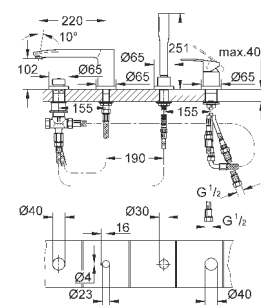

металлический рычаг

уплотнитель розетки и рычага

металлическая розетка, винтовое крепление

Дополнительный ограничитель температуры

23 048 003

хром

744,00

Eurostyle Cosmopolitan