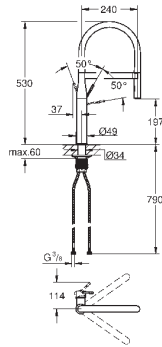

30 294 DA0	теплый закат	680,40
30 294 DL0	теплый закат, матовый	728,40
30 294 A00	темный графит	680,40
30 294 AL0	темный графит, матовый	728,40

Essence

Смеситель однорычажный для мойки, DN 15

монтаж на одно отверстие

GROHE StarLight хромированная поверхность

GROHE SilkMove керамический картридж 28 мм

аэратор

со встроенным ограничителем температуры

профессиональная лейка

с гибким силиконовым шлангом GROHflexx kitchen

переключатель: ламинарный режим струи/душевой режим струи **SpeedClean**

автоматическое возвратное переключение на ламинарный режим струи

металлическая лейка

GROHE Magnetic Docking гарантирует легкое вытяжение и возврат головки

аэратора в исходное положение

поворотный излив

радиус поворота 360°

с защитой от обратного потока

гибкая подводка

система быстрого монтажа

30 321 GE0	зеленый	68,40
30 321 XC0	темно-серый	68,40
30 321 MW0	жемчужный	67,20
30 321 HG0	темно-коричневый	68,40
30 321 DG0	красный	68,40
30 321 DP0	розовый	68,40
30 321 DU0	фиолетовый	68,40
30 321 TY0	синий	68,40
30 321 YF0	хром / жёлтый	68,40
30 321 YR0	оранжевый	68,40