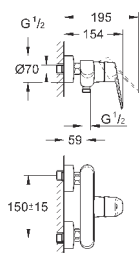

Eurodisc Cosmopolitan
Смеситель однорычажный для душа, DN 15

настенный монтаж
металлический рычаг
GROHE SilkMove керамический картридж Ø 46 мм
GROHE StarLight хромированная поверхность
регулировка расхода воды, возможность установки мин. расхода 2,5 л/мин.
отвод для душа снизу 1/2"
встроенный обратный клапан
скрытые S-образные эксцентрики
с защитой от обратного потока
дополнительный ограничитель температуры (46 308 000)
класс шума I по DIN 4109

34 719 000

хром

346,80