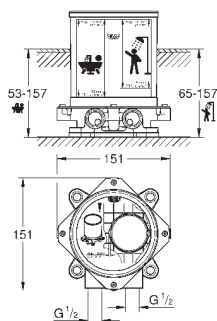

45 984 001		411,60

Монтажный набор для напольного излива 1/2"

для смесителей и изливов напольного монтажа
без комплекта верхней монтажной части
допускается регулировка 360° в горизонтальной плоскости и 3° в вертикальной плоскости
монтажная глубина 53-157 мм
инсталляционная глубина для смесителей для душа 65-157 мм, компенсационная глубина 92 мм
два входа с внутренней резьбой 1/2" (подключение горячей / холодной воды)
Смывной клапан
прокладка
крепежный материал