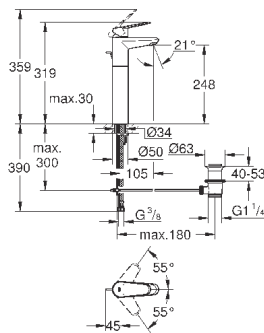

23 055 002

хром

219,60

Eurodisc Cosmopolitan
Смеситель однорычажный для раковины DN 15
XL-Size

монтаж на одно отверстие
металлический рычаг

для отдельностоящих раковин

GROHE SilkMove керамический картридж 35 мм

регулировка расхода воды

возможность установки мин. расхода 2,5 л/мин.

GROHE StarLight хромированная поверхность

GROHE FastFixation Plus Монтажная система с центрирующей направляющей

аэратор

сливной гарнитур 1 1/4", гибкая подводка

дополнительный ограничитель температуры (46 375 000)

класс шума I по DIN 4109