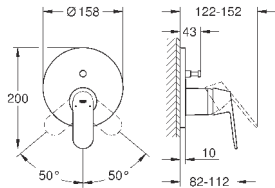

Eurosmart Cosmopolitan

Смеситель однорычажный с переключателем на 2 положения

комплект верхней монтажной части для
GROHE Rapido SmartBox 35 600 000 (универсальная встраиваемая часть)

GROHE SilkMove керамический картридж Ø 46 мм