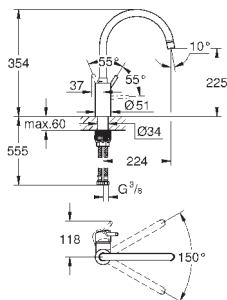

GROHE Magnetic Docking гарантирует легкое вытяжение и возврат головки

аэратора в исходное положение

поворотный излив

радиус поворота 360°

с защитой от обратного потока

гибкая подводка

система быстрого монтажа