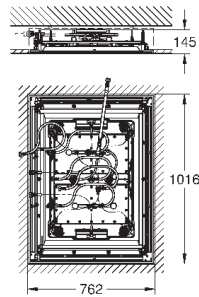

1016 мм x 762 мм x 145 мм

металл

минимальный расход воды 25 л/мин

минимальное давление 3.0 бар

1 x AquaCurtain

1 x Pure XL

1 x 2 режим струи холодный туман

2 x GROHE PureRain 400 x 190 мм

1 x 2 XL Waterfall

1 x 4 Vokoma Spray с углом регулировки 20° и комбинации

полный спектр LED-индикации: мягкий свет, меняющийся всеми цветами

радуги

Индивидуальная настройка: постоянная подсветка с возможностью выбора

цвета

источник питания для света 12 V DC

Одобрено в CE

система **SpeedClean** против известковых отложений

GROHE DreamSpray превосходный поток воды

GROHE StarLight поверхность

для подключения необходимы: монтажный набор (26 376 001), F-digital Deluxe базовый блок (26 374 000), блок Bluetooth (36 371 000) и различные удлинительные кабели все приобретается отдельно в зависимости от выбранного решения.

Конструкция потолка должна выдерживать вес изделия > 70 кг. Потолочный душ имеет 8 управляемых выходов + 1 выход на ручной душ. Таким образом, слив должен быть необходимого размера (более 100 л/мин). Более детальную информацию смотрите в инструкции и руководстве по установке.

Рекомендация: конфигурация с Grohtherm SmartControl

- 3 x Grohtherm SmartControl (29 126 000)

- 3 x GROHE Rapido SmartBox (35 600 000)

- 1 x Euphoria Cube Stick душевой набор с 1 режимом струи (26 405 000)

Этот продукт содержит встроенные светодиодные лампы, которые не могут быть заменены: класс энергоэффективности: A ++

26 376 001

хром

1 908,00

Rainshower F-Series 40"

Монтажный набор

для потолочного душа Rainshower F-Series 40" AquaSymphony

1000 мм x 745 мм x 152 мм

минимальная глубина монтажа: 167 мм

выходы для воды: латунь

соединения 1/2"

Конструкция потолка должна выдерживать вес изделия > 70 кг. Потолочный душ имеет 8 управляемых выходов + 1 выход на ручной душ. Таким образом, слив должен быть необходимого размера (более 100 л/мин). Более детальную информацию смотрите в инструкции и руководстве по установке.