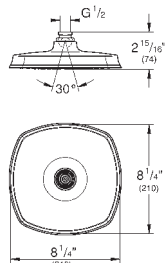

Rainshower Grandera 210

Верхний душ с одним режимом

Rain

металл

GROHE EcoJoy 6.6 л/мин

GROHE DreamSpray превосходный поток воды

GROHE StarLight хромированная поверхность

система **SpeedClean** против известковых отложений

может использоваться с проточным водонагревателем

минимальное давление 1,0 бар