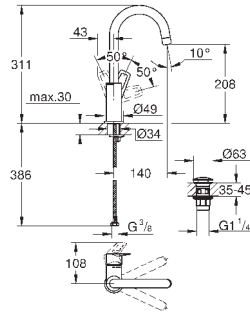

new

23 891 001

хром

95,22

BauLoop
Смеситель однорычажный для раковины 1/2"
L-Size

монтаж на одно отверстие
металлический рычаг
GROHE Longlife керамический картридж **28 мм**
с ограничителем температуры
GROHE StarLight хромированная поверхность
GROHE EcoJoy - 5,7 л/мин
система быстрого монтажа
поворотный трубкообразный излив
нажимной донный клапан 1 1/4", пластик
гибкая подводка
профессиональная серия

new