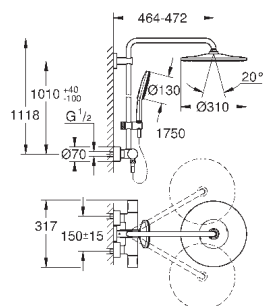

GROHE RAINSHOWER SMARTACTIVE SYSTEM

Артикул

Цвет

Цена брутто /
РРЦ с НДС, €

26 648 000

хром

886,80

Rainshower SmartActive 310

Душевая система с термостатом для настенного монтажа

включает в себя:

горизонтальный поворотный душевой

кронштейн 450 мм

настенный термостат с аквадиммером

выбор между:

Rainshower Mono 310 Верхний душ (26 562)

с шаровым шарниром

угол поворота $\pm 15^\circ$

ручной душ Rainshower SmartActive 130 (26 574)

регулируется по высоте с помощью

скользящего элемента

с ручкой контроля

душевой шланг 1750 мм (28 388 000)

GROHE TurboStat встроенный термоэлемент

GROHE SafeStop стопор безопасности при 38°C

GROHE SafeStop Plus опционно ограничитель температуры на 43°C,

включен

GROHE CoolTouch Полностью исключается вероятность

ожога о внешнюю поверхность смесителя

GROHE DreamSpray превосходный поток воды

GROHE One-Click Showering выбор режима одним нажатием кнопки

GROHE StarLight хромированная поверхность

GROHE EcoJoy ограничитель расхода воды 9,5 л/мин

GROHE FastFixation (регулируемое верхнее крепление)

система **SpeedClean** против известковых отложений

совместим с проточным водонагревателем **только** выше 18 кВт/ч, а также с

накопительным водонагревателем (см. Техническую информацию)

минимальный расход воды 7л/мин

26 648 LS0

белая луна

1 020,00