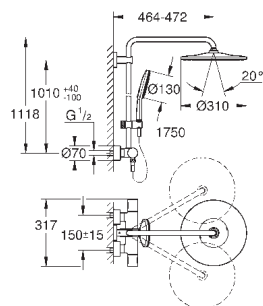

Rainshower SmartActive 310

Душевая система с термостатом для настенного монтажа

включает в себя:

горизонтальный поворотный душевой

кронштейн 450 мм

настенный термостат с аквадиммером

выбор между:

Rainshower Mono 310 Верхний душ (26 562)

с шаровым шарниром

угол поворота $\pm 15^\circ$

ручной душ Rainshower SmartActive 130 (26 574)

регулируется по высоте с помощью

скользящего элемента

с ручкой контроля

душевой шланг 1750 мм (28 388 000)

GROHE TurboStat встроенный термоэлемент

GROHE SafeStop стопор безопасности при 38°C

GROHE SafeStop Plus опционно ограничитель температуры на 43°C,

включен

GROHE CoolTouch Полностью исключается вероятность

ожога о внешнюю поверхность смесителя

GROHE DreamSpray превосходный поток воды

GROHE One-Click Showering выбор режима одним нажатием кнопки

GROHE StarLight поверхность

GROHE EcoJoy ограничитель расхода воды 9,5 л/мин

GROHE FastFixation (регулируемое верхнее крепление)

система **SpeedClean** против известковых отложений

совместим с проточным водонагревателем **только** выше 18 кВт/ч, а также с

накопительным водонагревателем (см. Техническую информацию)

минимальный расход воды 7л/мин