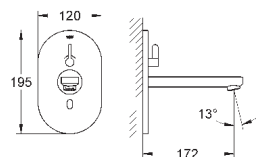

GROHE EUROSMART COSMOPOLITAN E

Артикул

Цвет

Цена брутто /
РРЦ с НДС, €

36 315 000

хром

441,60

Eurosmart Cosmopolitan E

Инфракрасная электроника для раковины со смешиванием и с регулируемым ограничителем температуры

с инфракрасным датчиком для двусторонней связи для мониторинга, настройки и сервисного обслуживания с адаптером 100-230 V переменного тока, 50-60 Hz, 6 V постоянного тока

GROHE StarLight поверхность

GROHE EcoJoy Технология совершенного потока

при уменьшенном расходе воды
ламинарный регулятор струи 9 л/мин.

хромированная розетка

хромированный излив

вынос 170 мм

7 предустановленных режимов:

- автоматический смыв
- термическая дезинфекция
- моющий режим

дополнительные функции и точные настройки с помощью

пульта дистанционного управления 36 407

комплект верхней монтажной части

для скрытого монтажного короба

36 339 001

Одобрено в CE

класс шума I по DIN 4109

минимальное давление 1,0 бар

36 339 001

219,60