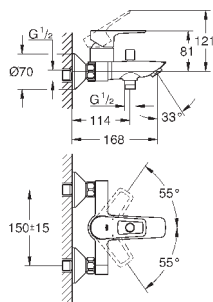

VauLoop

Смеситель однорычажный для ванны, DN 15

настенный монтаж

металлический рычаг

GROHE Longlife керамический картридж 35 мм

с ограничителем температуры

GROHE StarLight хромированная поверхность

регулировка расхода воды

автоматический переключатель: ванна/душ

излив с аэратором

отвод для душа снизу 1/2" со встроенным

обратным клапаном

с защитой от обратного потока

скрытые S-образные эксцентрики

отражатель из металла

профессиональная серия

29 081 001

хром

115,42