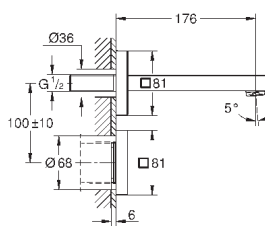

комплект готового монтажа

для Rapid SL 38 748 002 или монтажного набора 36 264 001

Одобрено в CE

класс шума I по DIN 4109

минимальное давление 1,0 бар