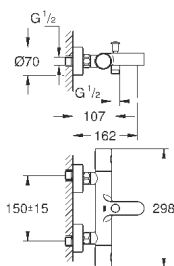

Артикул

Цвет

Цена брутто /
РРЦ с НДС, €

new

34 766 000

хром

254,40

Grotherm 800 Cosmopolitan
Термостат для ванны, DN 15

настенный монтаж

GROHE StarLight хромированная поверхность

GROHE MetalGrip эргономичная металлическая рукоятка

GROHE SafeStop стопор безопасности при 38°C

GROHE SafeStop Plus опционно ограничитель температуры на 43°C, включен

GROHE TurboStat встроенный термоэлемент

встроенный стопор смешанной воды

автоматический переключатель: ванна/душ

рукоятка регулировки напора с кнопкой для экономии воды **GROHE EcoButton**

и индивидуально устанавливаемым стопором

керамический вентиль 1/2", 180°

отвод для душа снизу 1/2"

аэратор

встроенные обратные клапаны

грязеулавливающие фильтры

с защитой от обратного потока

скрытые S-образные эксцентрики

металлическая розетка

GROHE EcoJoy Технология совершенного потока

при уменьшенном расходе воды

32 212 001

хром

196,80