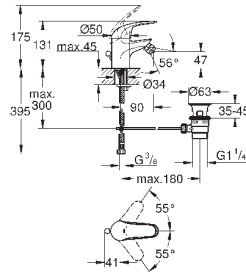

23 263 000

хром

68,40

Euroeco

Смеситель однорычажный для биде DN 15 S-Size

монтаж на одно отверстие
металлический рычаг

GROHE SilkMove керамический картридж 35 мм

GROHE StarLight хромированная поверхность

ограничитель потока 9 л/мин.

система быстрого монтажа

аэратор с шаровым шарниром

сливной гарнитур 1 1/4"

гибкая подводка

дополнительный ограничитель температуры (46 375 000)