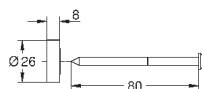

26 385 000

хром

15,00

Rainshower SmartControl

Шайба выравнивания

для душевых систем Rainshower SmartControl 26 250, 26 361, 26 379