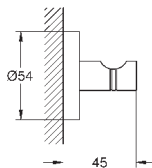

Essentials

Полка для полотенец

металл

604 мм (функциональная длина 550 мм)

скрытое крепление

GROHE StarLight хромированная поверхность

Шурупы и дюбели в комплекте

40 364 001	хром	15,00
40 364 DC1	суперсталь	21,01
40 364 BE1	никель глянец	22,52
40 364 EN1	матовый никель	24,02
40 364 GL1	холодный расцвет	22,52
40 364 GN1	холодный расцвет, матовый	24,02
40 364 DA1	теплый закат	22,52
40 364 DL1	теплый закат, матовый	24,02
40 364 A01	темный графит	22,52
40 364 AL1	темный графит, матовый	24,02