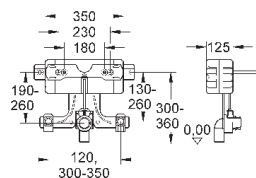

37 304 000

36,00

Uniset

Несущие стойки

подходят к Uniset для унитаза и биде из оцинкованной стали крепежный материал для инсталляции перед стеной

40 899 000

по запросу

Набор для дооснащения инсталляции для унитаза-биде (Sensia IGS, Sensia Arena)