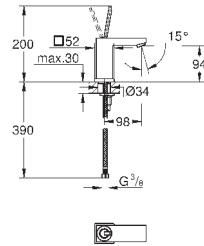

сливной гарнитур 1 1/4"

гибкая подводка

23 656 000

хром

216,00

Eurocube Joy

Смеситель однорычажный для раковины DN 15 S-Size

монтаж на одно отверстие
металлический рычаг