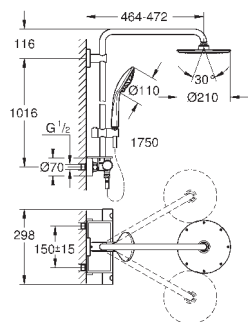

26 363 000

хром

650,40

Euphoria System 210

Душевая система с термостатом для настенного монтажа

включает в себя:

горизонтальный поворотный душевой

кронштейн 450 мм

настенный термостат с аквадиммером

выбор между:

Rainshower Cosmopolitan Верхний душ 210 (28 368 000)

душевая струя Rain

с шаровым шарниром

угол поворота $\pm 15^\circ$

ручной душ Euphoria 110 Massage (27 221 000)

регулируется по высоте с помощью

скользящего элемента

душевой шланг 1750 мм (28 388 000)

GROHE EasyReach Полочка (26 362 LN0)

минимальный расход воды 7 л/мин

GROHE DreamSpray превосходный поток воды

GROHE StarLight хромированная поверхность

GROHE TurboStat встроенный термозащитный элемент

GROHE SafeStop стопор безопасности при 38°C

GROHE SafeStop Plus опционно ограничитель температуры на 43°C, включен

система **SpeedClean** против известковых отложений

внутренний охлаждающий канал для продолжительного срока службы

Twistfree против перекручивания шланга

совместим с проточным водонагревателем **только** выше 18 кВт/ч, а также с

накопительным водонагревателем (см. Техническую информацию)

минимальное давление 1,0 бар