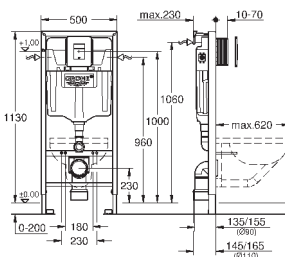

Rapid SL

5 в 1 в сборе, для подвесного унитаза, монтажная высота 1,13 м
сmyвной бачок GD 2

включает в себя:
Rapid SL для подвесного унитаза (38 528 001)
панель сmyва Skate Cosmopolitan, хром (38 732 000)
GROHE Fresh Крепежная рама (38 796 000)
Rapid SL Настенный уголок (38 558 00M)
WC со звукоизоляционным набором (37 131 000)

38 750 001

хром

286,80

Rapid SL

Rapid SL 4 в 1 в сборе, монтажная высота 1.13 м
сmyвной бачок GD 2

включает в себя:
Rapid SL для подвесного унитаза (38 528 001)
с накладной панелью Skate Air, для вертикального монтажа (38 505 000), хром
Rapid SL Настенный уголок (38 558 00M)
WC со звукоизоляционным набором (37 131 000)