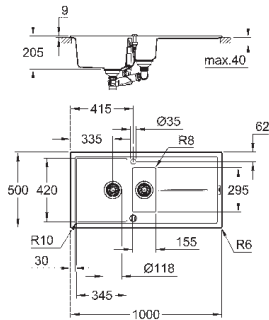

367,76
367,76

K400

Композитная мойка с крылом

модель: K400 60-C 100/50 1.5 оборачиваемая

тип монтажа: стандартная встраиваемая

материал: кварцевый композит

GROHE Whisper

минимальный размер шкафа: 600 мм