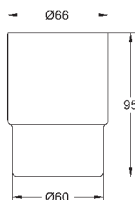

40 372 001		9,04

Essentials
Стакан

материал: стекло
подходит для держателей:
Essentials (40 369 xx1)
Essentials Cube (40 508)
Bau Cosmopolitan (40 585)
Essentials Authentic (40 652)