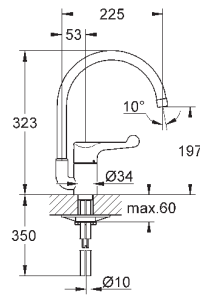

33 912 000

хром

265,20

Еuroeco Special

Смеситель однорычажный безопасный
для мойки, DN 15

монтаж на одно отверстие
GROHE StarLight хромированная поверхность
керамический картридж
регулировка расхода воды
настраиваемый ограничитель температуры
ламинарный регулятор струи 9 л/мин.
поворотный трубкообразный излив
металлический рычаг
длина рычага 120 мм
ограничитель температуры

32 870 000

хром

85,20

Еuroeco Special

рычаг 115 мм

для смесителя однорычажного Euroeco Special
GROHE StarLight хромированная поверхность

32 871 000

хром

98,40

то же, вынос 160 мм