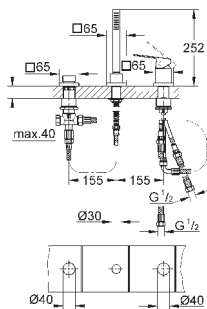

19 966 000

хром

640,80

Eurocube

Смеситель однорычажный для ванны на 3 отверстия

GROHE SilkMove керамический картридж Ø 46 мм

GROHE StarLight хромированная поверхность

включает в себя:

элемент управления однорычажного смесителя

переключатель ванна/душ

без излива (19 035)

Euphoria Cube ручной душ (27 699 000) 9,5 л/мин

металлический душевой шланг 2000 мм

гибкая подводка

подключение для душевого шланга

с защитой от обратного потока

может быть использован с 29 037 000

для комбинации 28 990 / 28 991