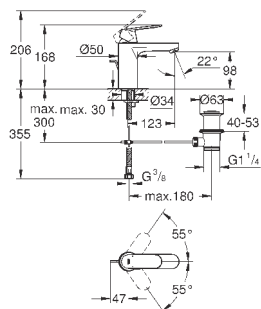

GROHE EUROSMART COSMOPOLITAN

Артикул

Цвет

Цена брутто /
РРЦ с НДС, €

23 325 000

хром

109,20

Eurosmart Cosmopolitan Смеситель однорычажный для раковины DN 15 M-Size

монтаж на одно отверстие
металлический рычаг
GROHE SilkMove керамический картридж 35 мм
регулировка расхода воды
GROHE StarLight хромированная поверхность
GROHE EcoJoy - 5,7 л/мин
GROHE FastFixation быстрая монтажная система
сливной гарнитур 1 1/4"
гибкая подводка
минимальное давление 1,0 бар
дополнительный ограничитель температуры (46 375 000)