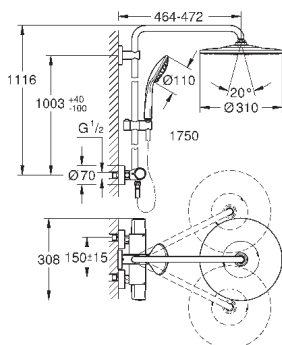

Euphoria System 310

Душевая система с термостатом для настенного монтажа

включает в себя:

горизонтальный поворотный душевой
кронштейн 450 мм

настенный термостат с аквадиммером

выбор между:

Rainshower Mono 310 Верхний душ (26 562)

душевая струя

GROHE PureRain

с шаровым шарниром

угол поворота $\pm 15^\circ$

ручной душ Euphoria 110 Massage (27 239 000)

регулируется по высоте с помощью

скользящего элемента

душевой шланг 1750 мм (28 388 000)

GROHE TurboStat встроенный термоэлемент

GROHE SafeStop стопор безопасности при 38°C

GROHE SafeStop Plus опционно ограничитель температуры на 43°C,
включен

GROHE CoolTouch Полностью исключается вероятность
ожога о внешнюю поверхность смесителя

GROHE MetalGrip эргономичная металлическая рукоятка

GROHE DreamSpray превосходный поток воды

GROHE StarLight хромированная поверхность

GROHE SprayDimmer

GROHE EcoJoy ограничитель расхода воды 9,5 л/мин

GROHE FastFixation (регулируемое верхнее крепление)

внутренний охлаждающий канал для продолжительного срока службы

система **SpeedClean** против известковых отложений

Twistfree против перекручивания шланга

совместим с проточным водонагревателем **только** выше 18 кВт/ч, а также с

накопительным водонагревателем (см. Техническую информацию)

минимальный расход воды 7л/мин

дополнительная опция: полочка GROHE EasyReach (26 362)

профессиональная серия

ДУШИ