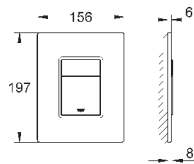

66 791 000 (приобретается отдельно)

38 916 0A0

зеркальный

266,40

Skate Cosmopolitan

Накладная панель

с зеркальной поверхностью

кнопка смыва пластиковая, цвет титаниум