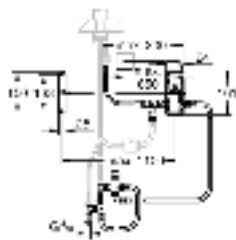

GROHE FOOTCONTROL

Артикул

Цвет

Цена брутто /
РРЦ с НДС, €

30 309 000

238,80

FootControl

Деталь переоснащения

Foot control: подача воды с использованием сенсорного датчика
электропитание от литиевой батарейки 6 V,
тип CR-P2

Одобрено в CE

магнитный клапан

фиксированный расход воды при подаче воды с использованием сенсора

автоматическое безопасное выключение

подачи воды после 60 сек. непрерывной

работы (заводская настройка)

тип защиты IP 44

набор для переоснащения смесителей GROHE для мойки с выдвижным
аэратором/лейкой