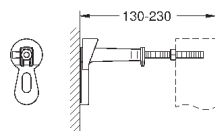

Rapid SL

Настенный уголок

для монтажа перед стеной

для крепления элементов к капитальной

стене или перед стеной-перегородкой

бесступенчатая регулировка глубины от

130 - 203 мм

облицовка для одиночного или рельсового

монтажа

крепежный материал

2 шт