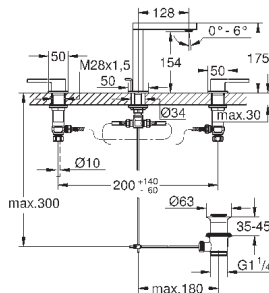

20 301 003

хром

318,00

GROHE Plus

Смеситель для раковины на три отверстия, DN 15 M-Size

металлический рычаг

керамические вентили 1/2", 90°

GROHE StarLight хромированная поверхность

GROHE EcoJoy SpeedClean аэратор с ограничением расхода воды 5,7 л/мин

GROHE AquaGuide регулируемый аэратор

система быстрого монтажа

сливной гарнитур 1 1/4"

GROHE FastFixation быстрая монтажная система

усиленная гибкая подводка

между центральным корпусом и

боковыми вентилями

присоединительная гайка 1/2" x 10,5 мм

new