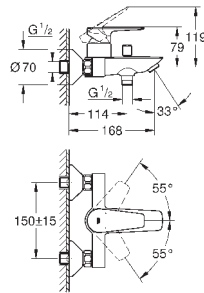

Артикул

Цвет

Цена брутто /
РРЦ с НДС, €

new

23 604 001

хром

87,06

BauEdge

Смеситель однорычажный для ванны, DN 15

настенный монтаж

металлический рычаг

GROHE Longlife керамический картридж 35 мм

с ограничителем температуры

GROHE StarLight хромированная поверхность

регулировка расхода воды

автоматический переключатель: ванна/душ

излив с аэратором

отвод для душа снизу 1/2" со встроенным

обратным клапаном

с защитой от обратного потока

скрытые S-образные эксцентрики

отражатель из металла

профессиональная серия

new