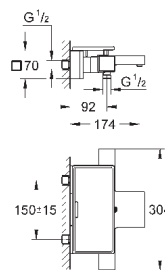

Grohtherm Cube

Термостат для ванны, DN 15

настенный монтаж

GROHE StarLight хромированная поверхность

GROHE SafeStop стопор безопасности при 38°C, **GROHE SafeStop Plus**

опционно ограничитель температуры на 43°C, включен

GROHE TurboStat встроенный термоэлемент

встроенный стопор смешанной воды, **GROHE AquaDimmer Plus**

многофункциональный

- **GROHE EcoButton**

(встроенная кнопка с функцией экономии воды для душа)

- регулировка расхода

- переключатель: ванна/душ

отвод для душа снизу 1/2", **GROHE XL Waterfall**

регулятор струи

встроенные обратные клапаны, грязеулавливающие фильтры, с защитой от

обратного потока

скрытые S-образные эксцентрики

GROHE EasyReach полочка съемная (18 700 000), съёмная, цвет белый да

Винчи

GROHE EcoJoy Технология совершенного потока

при уменьшенном расходе воды