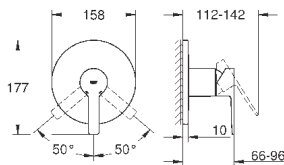

Артикул

Цвет

Цена брутто /
РРЦ с НДС, €

24 063 001	хром	182,40
24 063 DC1	суперсталь	255,60
24 063 AL1	темный графит, матовый	288,00

Lineare

Смеситель однорычажный для душа

комплект верхней монтажной части для
GROHE Rapido SmartBox 35 600 000 (универсальная встраиваемая часть)
GROHE SilkMove керамический картридж Ø 46 мм
GROHE StarLight хромированная поверхность
с настенными розетками **GROHE FastFixation** (скрытые
эксцентрики, уплотнение, скрытый монтаж)
металлическая накладная панель, регулируемая на 6°
металлический рычаг
распределение расхода:
выход В или С = 30 л/мин
без встраиваемой части

35 600 000		72,00
GROHE Rapido SmartBox Универсальная встроенная часть