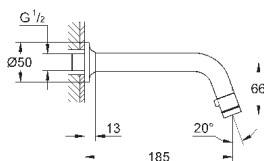

20 203 000

хром

86,40

Универсальный настенный вентиль, DN15
напор воды: 6 л/мин при давлении 3 бар
аэратор с функцией открывания/закрывания воды
керамический вентиль
резьбовое соединение 1/2"
GROHE StarLight хромированная поверхность
вынос 185 мм