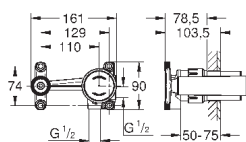

23 429 000

225,60

Смеситель однорычажный Joystick 1/2", встраиваемый механизм

для смесителя на 2 отверстия

без комплекта верхней монтажной части

GROHE FeatherControl Joystick картридж

для скрытого монтажа

глубина монтажа 78,5 - 103,5 мм

шаблон для монтажа

DR-латунь

минимальное давление 1,0 бар

обеспечивает гидроизоляцию конструкции стен, окружающих встраиваемый механизм

с уплотнительной втулкой