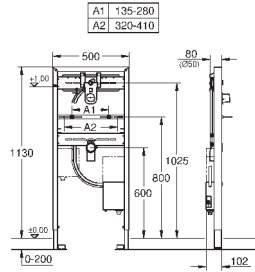

38 748 002

484,80

Rapid SL

Инсталляция для раковины с монтажным набором для инфракрасной электроники

для настенного смесителя подходит для комплектов верхних монтажных частей Europlus E 36 042 SD0, Essence E 36 447 000 и Eurocube E 36 442 000

монтажная высота 1,13 м

для монтажа перед стеной или стеной перегородкой самонесущая стальная рама с порошковым напылением подготовлена для облицовки быстрая регулировка по высоте крепежный материал болты-держатели для раковины M10, с креплением для керамики расстояние между болтами изменяется смывное колено, выдерживающее высокую температуру, DN 50 уплотнение Ø 32 мм установленный набор коробов с защитным блоком огнеупорная трубка для прокладки электронных кабелей встраиваемая часть с подключением к воде, запорный вентиль и смывное колено подключение с шумоизоляционным держателем 1/2" соединительная коробка для сети питания 230 V Одобрено в CE

для подключения к предварительно смешанной или холодной воде

для монтажа перед стеной необходимо заказать настенные уголки 38 558 00M (продаются отдельно)

36 407 001

149,82