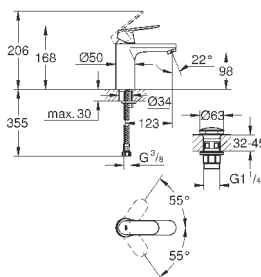

23 926 000

хром

106,80

Eurosmart Cosmopolitan Смеситель однорычажный для раковины DN 15 M-Size

монтаж на одно отверстие
металлический рычаг
GROHE SilkMove керамический картридж 35 мм
регулировка расхода воды
GROHE StarLight хромированная поверхность
GROHE EcoJoy - 5,7 л/мин
GROHE FastFixation быстрая монтажная система
смеситель с гладким корпусом и нажимным сливным гарнитуром 1 1/4"
гибкая подводка
минимальное давление 1,0 бар
дополнительный ограничитель температуры (46 375 000)