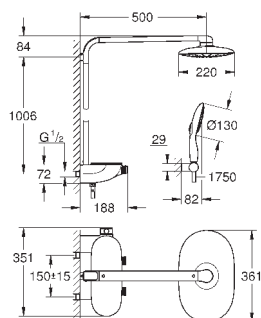

Rainshower System SmartControl Mono 360

Душевая система с термостатом для настенного монтажа

включает в себя:

горизонтальный душевой

кронштейн 500 мм

термостат внешнего монтажа SmartControl

выбор между:

Верхний душ Rainshower Mono 360

режимы струи GROHE PureRain/GROHE Rain O²*

Power&Soul 130 Ручной душ, белая душевая поверхность (27 673 LS0)

держатель ручного душа (27 055)

душевой шланг 1750 мм (28 388 000)

минимальный расход воды 10 л/мин

GROHE DreamSpray превосходный поток воды

GROHE StarLight хромированная поверхность

GROHE CoolTouch Полностью исключается вероятность

ожога о внешнюю поверхность смесителя

GROHE TurboStat встроенный термозащитный элемент

GROHE EcoJoy Технология совершенного потока

при уменьшенном расходе воды

GROHE SafeStop стопор безопасности при 38°C

GROHE SafeStop Plus опционно ограничитель температуры на 43°C,

включен

SmartControl нажать для вкл/выкл, повернуть для увеличения напора

воды от режима EcoJoy до максимального напора воды

GROHE EasyReach полочка съемная

система **SpeedClean** против известковых отложений

внутренний охлаждающий канал для продолжительного срока службы

совместим с проточным водонагревателем **только** выше 18 кВт/ч, а также с

накопительным водонагревателем (см. Техническую информацию)

Twistfree против перекручивания шланга

* выбор режима при первой установке; заводская установка:

GROHE PureRain