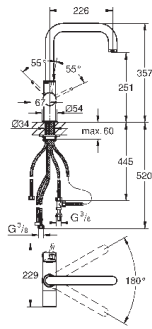

GROHE BLUE PURE

Артикул

Цвет

Цена брутто /
РРЦ с НДС, €

31 303 000

хром

418,80

GROHE Blue
Смеситель однорычажный
для мойки, DN 15

U-образный излив

монтаж на одно отверстие

GROHE SilkMove керамический картридж Ø 46 мм

GROHE StarLight хромированная поверхность

металлический рычаг

регулировка расхода воды

поворотный трубкообразный излив

отдельные водотоки для питьевой и водопроводной воды

встроенный излив для питьевой воды

керамическая кран-букса для запора

питьевой воды

азрактор

гибкая подводка

фильтр питьевой воды не в комплекте