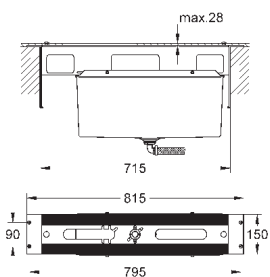

29 037 000

722,40

Комплект для ванны на 4/5 отверстий
встраиваемая часть для монтажа на
плиточном бортике

- включает в себя:
- монтажная рамка
- улавливающее устройство со встроенным сливом для проникающей воды
- декоративные накладки на винтовые крепления, цвет Хром