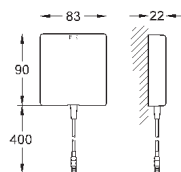

Импульсный источник питания

для инфракрасной электроники с дизайном датчика „одно окно“ импульсный источник питания с рабочим напряжением 100-230 В AC, 50 - 60 Гц для скрытой розетки с крышкой и разгрузкой натяжения