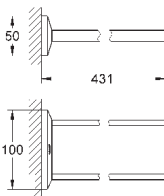

40 496 000

хром

244,30

Allure Brilliant
держатель для полотенца
две рукоятки неповоротные
длина 431 мм
скрытое крепление
GROHE StarLight хромированная поверхность

40 497 000

хром

633,25

Allure Brilliant
Держатель для банного полотенца
650 мм (функциональная длина 600 мм)
металл
скрытое крепление
GROHE StarLight хромированная поверхность