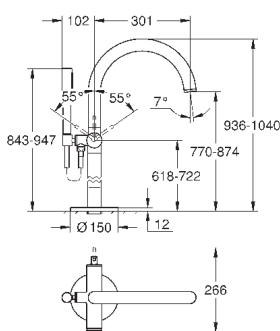

32 653 003	хром	1 524,00
32 653 DC3	суперсталь	2 148,00
32 653 GL3	холодный расцвет	2 292,00
32 653 DA3	теплый закат	2 292,00
32 653 AL3	темный графит, матовый	2 448,00

Atrio

Смеситель однорычажный для ванны, напольный монтаж
комплект верхней монтажной части для 45 984
без встраиваемой части
GROHE SilkMove керамический картридж 35 мм с ограничителем температуры
GROHE StarLight хромированная поверхность
автоматический переключатель: ванна/душ
излив с аэратором
вынос 301 мм
встроенный обратный клапан в душевом отводе 1/2"
держатель ручного душа
ручной душ Sena Stick (26 465)
душевой шланг Silverflex 1.250 мм с защитой от обратного потока
минимальное давление 1,0 бар