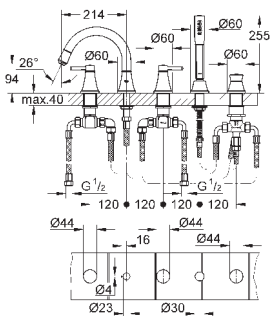

19 919 000
19 919 IGO

хром
хром/золото

1 083,60
1 392,00

Grandera

Комплект для ванны на 5 отверстий
керамические вентили 1/2", 90°

GROHE StarLight хромированная поверхность
включает в себя:

- фиксатор для излива (смонтированный)
- элемент управления однорычажного смесителя
- излив для ванны с аэратором и переключателем ванна/душ
- Grandera ручной душ 7,6 л
- металлический душевой шланг
- гибкая подводка
- подключение для душевого шланга с защитой от обратного потока
- может быть использован с 29 037 000
- минимальное давление 1,0 бар