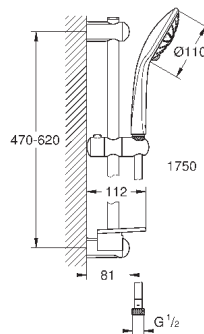

Euphoria 110 Massage

Душевой гарнитур, 3 вида струй

включает в себя:

ручной душ Massage (27 239)

душевая штанга, 600 мм (27 499)

душевой шланг 1750 мм (28 388 000)

Полочка GROHE EasyReach (27 596)

GROHE EcoJoy ограничитель расхода воды 9,5 л/мин

GROHE DreamSpray превосходный поток воды

GROHE SprayDimmer

GROHE StarLight хромированная поверхность

GROHE FastFixation (регулируемое расстояние между

настенными креплениями штанги позволяет использовать

для монтажа уже имеющиеся отверстия в стене)

система SpeedClean против известковых отложений

внутренний охлаждающий канал для продолжительного срока службы

Twistfree против перекручивания шланга

может использоваться с проточным водонагревателем

минимальное давление 1,0 бар

27 231 001

хром

102,00

то же, без ограничения расхода воды