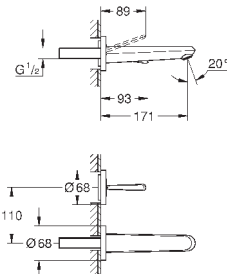

19 968 000

хром

228,00

Eurodisc Joy

Смеситель для раковины на два отверстия M-Size

настенный монтаж

комплект верхней монтажной части для

23 429 000

без встраиваемого механизма

металлический рычаг

GROHE StarLight хромированная поверхность

GROHE EcoJoy SpeedClean аэратор с ограничением расхода воды 5,7 л/мин

размер по осям 110 мм

вынос 171 мм

минимальное давление 1,0 бар