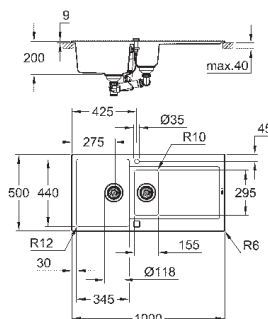

K500

Композитная мойка с крылом

модель: K500 60-С 100/50 1.5 оборачиваемая
тип монтажа: стандартная встраиваемая
материал: кварцевый композит

GROHE Whisper

минимальный размер шкафа: 600 мм
размеры: 1000 x 500 мм
1 чаша: 345 x 440 x 200 мм
полу-чаша: 155 x 295 x 146 мм

GROHE FastFixation

быстрая монтажная система
монтаж мойки слева или справа
отверстие: 980 x 480 мм

клапан-автомат
аксессуары вкл.: сливной клапан с поворотной ручкой, сливной гарнитур, корзинчатый вентиль, монтажный набор
опция: автоматический сливной клапан с нажимным механизмом (40 986 SD0), приобретается отдельно
количество крепежных элементов в комплекте (накладной монтаж): 10
Внешний радиус: R6; внутренний радиус: большая чаша R12, полу-чаша R10