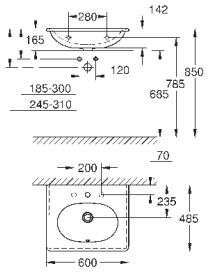

39 565 00H

альпин-белый

238,13

Essece
Раковина подвесная 60

подвесная

1 отверстие под смеситель, 2 намеченных отверстия с переливом, расположенным на противоположной стороны от смесителя 600 x 485 мм

подходит для установки с пьедесталом и полупьедесталом санитарная керамика

Износостойкое покрытие **PureGuard** и анти-бактериальное глазирование
16 шт. на паллете