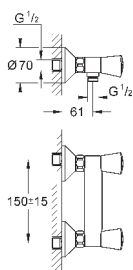

26 317 001

хром

93,60

Costa S
Смеситель для душа, DN 15
настенный монтаж
металлические рукоятки
с теплоизоляцией
привинчивающаяся
Carbodur керамический вентиль
подключение душа 1/2"
скрытые S-образные эксцентрики
GROHE StarLight хромированная поверхность