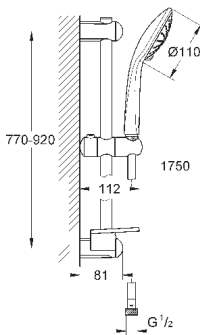

Euphoria 110 Massage

Душевой гарнитур, 3 вида струй

включает в себя:

ручной душ Massage (27 221 000)

душевая штанга 900 мм (27 500)

душевой шланг 1750 мм (28 388 000)

Полочка **GROHE EasyReach** (27 596)

GROHE DreamSpray превосходный поток воды, **GROHE StarLight**

хромированная поверхность, **GROHE SprayDimmer**, **GROHE FastFixation**

(регулируемое расстояние между

настенными креплениями штанги позволяет использовать

для монтажа уже имеющиеся отверстия в стене)

система **SpeedClean** против известковых отложений

внутренний охлаждающий канал для продолжительного срока службы

Twistfree против перекручивания шланга

может использоваться с проточным водонагревателем

минимальное давление 1,0 бар