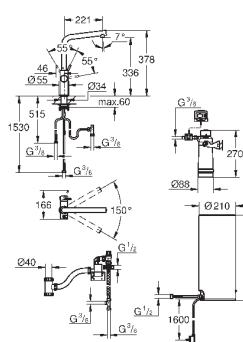

GROHE Red Duo

Смеситель и бойлер L-size

включает в себя:

GROHE Red Duo однорычажный смеситель для мойки
монтаж на одно отверстие

L-образный излив

GROHE ChildLock кнопка для безопасного открывания кипящей воды

TÜV сертифицированная тройная защита от случайной активации кипящей воды

GROHE StarLight хромированная поверхность

GROHE SilkMove керамический картридж 28 мм

Теплоизолированный трубкообразный излив

область поворота 150°

раздельные водотоки внутри излива

гибкая подводка

подключение для бойлера GROHE Red

GROHE Red бойлер L-size

резервуар для кипящей и горячей воды

5.5 литров 100° C кипящей воды

Общая емкость 7 литров

давление: 1-7 бар

гибкие шланги подключения и выход для кипящей воды

Одобрено в CE

напряжение подключения 230 V 50 Hz

потребляемая мощность 2100 Вт

потребляемая мощность в режиме ожидания 15 Вт

класс энергопотребления A

GROHE Red Фильтр с головкой для фильтра

для защиты бойлера от накипи

Ресурс 600 л при жесткости воды 20° dKH

5-ступенчатая фильтрация

счетчик расхода фильтрованной воды