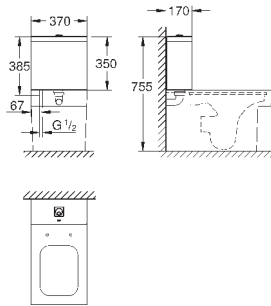

GROHE КЕРАМИКА CUBE

Артикул

Цвет

Цена брутто /
РРЦ с НДС, €

39 490 000

альпин-белый

273,37

Керамика Cube
Бачок внешнего монтажа
наполнение снизу
скрытые наполнение и выпуск
со смывным клапаном GROHE AV1
с креплением
санитарная керамика
24 шт. на паллете