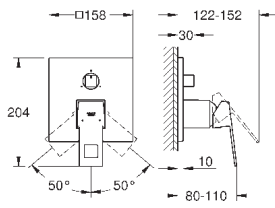

Артикул

Цвет

Цена брутто /
РРЦ с НДС, €

24 094 000

хром

212,40

Eurocube

Смеситель однорычажный с переключателем на 3 положения

комплект верхней монтажной части для GROHE Rapido SmartBox 35 600 000 (универсальная встраиваемая часть)

GROHE SilkMove керамический картридж Ø 46 мм с настенными розетками **GROHE FastFixation** (скрытые эксцентрики, уплотнение, скрытый монтаж)

металлическая накладная панель, регулируемая на 6°
металлический рычаг

переключатель на 3 положения

распределение расхода:

выход A = 27 л/мин

выход B = 27 л/мин

выход C = 27 л/мин

без встраиваемой части

35 600 000

72,00

GROHE Rapido SmartBox Универсальная встроенная часть

24 153 000

хром

462,00

24 153 DC0

суперсталь

634,80

24 153 AL0

темный графит, матовый

724,80

Grotherm Cube

Термостат для душа с переключателем на 1 положение

комплект верхней монтажной части для GROHE Rapido SmartBox 35 600 000 (универсальная встраиваемая часть)

GROHE TurboStat встроенный термоэлемент с настенными розетками **GROHE FastFixation** (скрытые эксцентрики, уплотнение, скрытый монтаж)

металлическая накладная панель, регулируемая на 6°

GROHE SafeStop стопор безопасности при 38°C

GROHE SafeStop Plus опционно ограничитель температуры на 43°C / 46°C, включен

встроенные обратные клапаны и грязеулавливающие фильтры
керамический запорный вентиль, 120°

распределение расхода:

выход B = 27 л/мин,

выход C = 30 л/мин

без встраиваемой части

35 600 000

72,00

GROHE Rapido SmartBox Универсальная встроенная часть