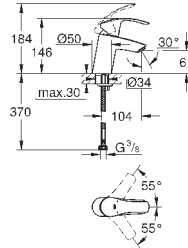

цепочка

гибкая подводка

23 124 002

хром

126,00

Eurosmart

Смеситель однорычажный для раковины DN 15 S-Size

монтаж на одно отверстие
металлический рычаг
GROHE SilkMove керамический картридж 35 мм
регулировка расхода воды
с ограничителем температуры
GROHE StarLight хромированная поверхность
GROHE EcoJoy 4.0 л/мин
GROHE FastFixation быстрая монтажная система
цепочка
гибкая подводка
с душевым набором, состоящим из
душа со встроенным переключателем
настенный держатель душа
душевой шланг