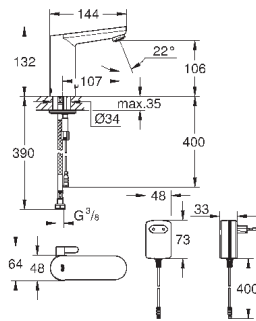

GROHE EUROSMART COSMOPOLITAN E

Артикул

Цвет

Цена брутто /
РРЦ с НДС, €

36 325 001

хром

376,80

Eurosmart Cosmopolitan E

Инфракрасная электроника для раковины 1/2" со смешиванием и с регулируемым ограничителем температуры
с инфракрасным датчиком для двусторонней связи для мониторинга, настройки и сервисного обслуживания с адаптером 100-230 V переменного тока, 50-60 Hz, 6 V постоянного тока

GROHE StarLight поверхность

GROHE EcoJoy - 5,7 л/мин

гибкая подводка

обратный клапан

грязеулавливающие фильтры

со встроенным электромагнитным клапаном

система быстрого монтажа

7 предустановленных режимов:

- автоматический смыв

- термическая дезинфекция

- моющий режим

дополнительные функции и точные настройки с помощью пульта дистанционного управления 36 407

Одобрено в CE

класс шума I по DIN 4109

тип защиты смесителя IP 59K

минимальное давление 1,0 бар

36 421 000

хром

410,40