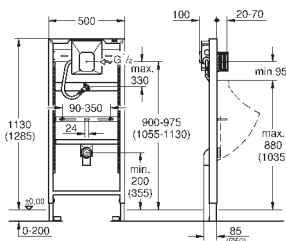

GROHE RAPID SL ДЛЯ ПИССУАРА

Артикул

Цвет

Цена брутто /
РРЦ с НДС, €

38 786 001

290,40

Rapid SL

Инсталляция для писсуаров с GROHE Rapido U

1.13 и 1.30 м инсталляционная высота для механического смыва или установки Tectron инфракрасной электроники на 6 V или 230 V для монтажа перед стеной или стеной перегородкой самонесущая стальная рама с порошковым напылением подготовлена для облицовки регулируемые по высоте подключения к объекту быстрая регулировка по высоте крепежный материал проверено -TUEV смывное колено, выдерживающее высокую температуру, DN 50 болты-держатели M8, с креплением для керамики подключение для впуска и впускной гарнитур в комплекте с запорным вентилем минимальное давление 0,5 бар оперативное давление максимум 10 бар промывная трубка функциональный блок смонтирован и проверен на заводе подводы воды на 1/2 с внешней резьбой соединительная коробка для сети питания 230 V монтажный короб с уплотнителями регулируемая ревизионная шахта для комплектов готового монтажа размером 116 x 144 мм для монтажа перед стеной необходимо заказать настенные уголки 38 558 00M (продаются отдельно)