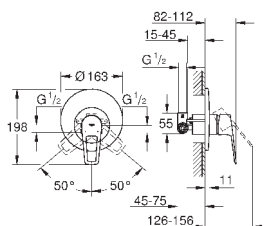

GROHE BAULOOP

Артикул

Цвет

Цена брутто /
РРЦ с НДС, €

29 080 001

хром

103,26

VauLoop

Смеситель однорычажный для душа, DN 15

скрытый монтаж

включает в себя:

комплект готового монтажа

металлический рычаг

корпус встраиваемого смесителя

GROHE Longlife Керамический картридж 46 мм

GROHE StarLight хромированная поверхность

регулировка расхода воды

уплотнитель розетки и рычага

дополнительный ограничитель температуры (46 375 000)

профессиональная серия

23 602 001

хром

87,06