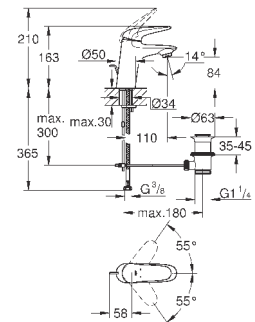

23 707 003
23 707 LS3

хром
белая луна/хром

103,20
136,80

Eurostyle

Смеситель однорычажный для раковины DN 15 S-Size

монтаж на одно отверстие
металлический рычаг (без отверстия)
GROHE SilkMove керамический картридж 35 мм
регулировка расхода воды
с ограничителем температуры
GROHE StarLight хромированная поверхность
GROHE EcoJoy - 5,7 л/мин
GROHE FastFixation быстрая монтажная система
сливной гарнитур 1 1/4"
гибкая подводка