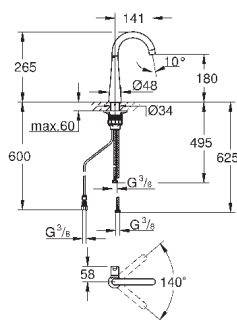

30 026 002
30 026 DC2

хром
суперсталь

240,00
312,00

Zedra

Вертикальный вентиль для подачи фильтрованной воды

монтаж на одно отверстие

рукоятка для фильтрованной воды

керамический вентиль

GROHE StarLight хромированная поверхность

поворотный трубообразный излив

область поворота 140°

гибкая подводка

GROHE FastFixation Plus - сверхбыстрая и простая установка - не требуется никаких инструментов

GROHE Zero Раздельные пути подачи воды - не содержит никеля и свинца

GROHE фильтр и головка для фильтра приобретаются

дополнительно (40 438 001)

6.6 л/мин