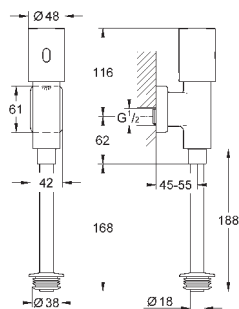

GRONE ЭЛЕКТРОННЫЕ СМЫВНЫЕ УСТРОЙСТВА ДЛЯ ПИССУАРА

Артикул

Цвет

Цена брутто /
PPЦ с НДС, €

37 421 000

хром

404,40

Tectron Rondo

Инфракрасная-электроника для писсуара

с инфракрасным датчиком для двусторонней связи для мониторинга, настройки и сервисного обслуживания
6V литиевая батарейка, тип CR-P2

Срок службы батарейки: прил. 7 лет (150 включений в день)

металлический корпус

наружный монтаж

минимальное давление 0,5 бар

оперативное давление максимум 10 бар

G 1/2

с **предохранителем**

сливная трубка с резиновым соединением

многоступенчатый указатель состояния

батарейки

7 предустановленных режимов:

- автоматический смыв

- моющий режим

предварительная промывка вкл/выкл

дополнительные функции и точные настройки с помощью

пульта дистанционного управления 36 407

регулируемое время смыва, настраиваемое вручную

или с помощью пульта управления

Одобрено в CE

37 428 000

хром

298,80

Tectron электроника для переоснащения 1/2"

с инфракрасным датчиком для двусторонней связи для мониторинга, настройки и сервисного обслуживания
6V литиевая батарейка, тип CR-P2

Срок службы батарейки: прил. 7 лет (150 включений в день)

металлический корпус

наружный монтаж

для переоснащения смывного устройства

для писсуара 37 339 000

минимальное давление 0,5 бар

оперативное давление максимум 10 бар

с поршнем

многоступенчатый указатель состояния

батарейки

7 предустановленных режимов:

- автоматический смыв

- моющий режим

предварительная промывка вкл/выкл

дополнительные функции и точные настройки с помощью

пульта дистанционного управления 36 407

регулируемое время смыва, настраиваемое вручную

или с помощью пульта управления

Одобрено в CE