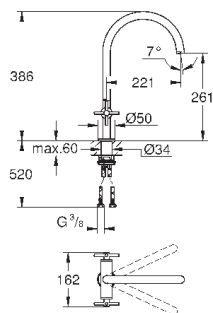

GROHE ATRIO

Артикул

Цвет

Цена брутто /
РРЦ с НДС, €

30 362 000
30 362 DC0
30 362 AL0

хром
суперсталь
темный графит, матовый

501,60
619,20
789,60

Atrio

Смеситель для мойки

С-образный излив

монтаж на одно отверстие

GROHE StarLight хромированная поверхность

керамические вентили 1/2", 90°

выбор радиуса поворота: 0° / 150° / 360°

гибкая подводка

система быстрого монтажа

аэратор