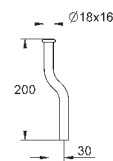

37 038 000

хром

21,00

Сливная трубка для писсуара
Ø 18 мм
200 мм

из латуни
хромированная
изгиб 30 мм

37 039 000

хром

22,80

то же, изгиб 40 мм