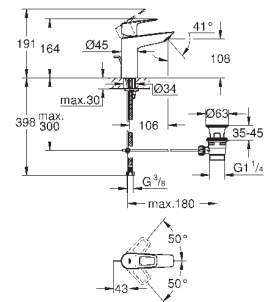

new

23 762 001

хром

77,09

BauLoop

Смеситель однорычажный для раковины DN 15 M-Size

монтаж на одно отверстие
металлический рычаг

GROHE Longlife керамический картридж 28 мм