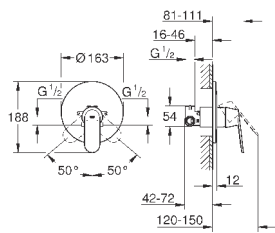

Eurosmart Cosmopolitan

Смеситель однорычажный для душа, DN 15

для скрытого монтажа

GROHE SilkMove керамический картридж Ø 46 мм

GROHE StarLight хромированная поверхность

включает в себя:

комплект готового монтажа

корпус встраиваемого смесителя, регулировка расхода воды, возможность
установки мин. расхода 2,5 л/мин.

металлический рычаг

уплотнитель розетки и рычага

металлическая розетка, винтовое крепление

Дополнительный ограничитель температуры

13 261 000

хром

85,20

Eurosmart Cosmopolitan

Излив для ванны

настенный монтаж

GROHE StarLight хромированная поверхность

аэратор

внешняя резьба 1/2"

вынос 170 мм

минимальное давление 1,0 бар

13 262 000

хром

99,60