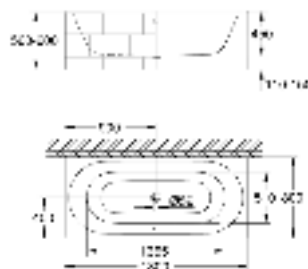

39 729 000

альпин-белый

6 336,58

**Essece
Ванна**

отдельнстоящая
180 x 80 см
высота 57.5 см
объём воды 240 л
с переливом
санитарно-титановая сталь
подходит для Talento (28 943 000 + 19 025 000)
подходит для сливного гарнитура Viega Multiplex Trio (функциональный блок 6161.62/727970 + хромированные части Visign MT3 6161.13/725792)
с комплектом шумоизоляции