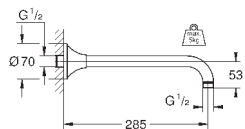

Rainshower Grandera

Душевой кронштейн 285 мм

вынос 282 мм

металл

резьбовое соединение 1/2"

Grandera розетка

GROHE StarLight хромированная поверхность

минимальное давление 1,0 бар