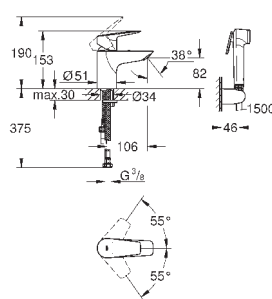

23 757 001

хром

88,42

BauEdge

Смеситель однорычажный для раковины DN 15 S-Size

GROHE StarLight хромированная поверхность

GROHE EcoJoy - 5,7 л/мин

система быстрого монтажа

без донного клапана

гибкая подводка

с душевым набором, состоящим из

душа со встроенным переключателем

настенный держатель душа

душевой шланг

душевой шланг 1500 мм 1/2" x 1/2"

профессиональная серия