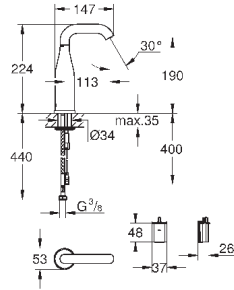

36 446 000

хром

550,80

Essence E

Инфракрасная электроника для раковины без смешивания

с инфракрасным датчиком для двусторонней связи для мониторинга, настройки и сервисного обслуживания для холодной или смешанной воды
6V литиевая батарейка, тип CR-P2
Срок службы батарейки: прикл. 7 лет (150 включений в день)

GROHE StarLight хромированная поверхность регулируемый радиус поворота 0° / 150° / 360° ламинатор с ограничением потока воды 5.0 л/мин гибкий присоединительный шланг

грязеулавливающий фильтр со встроенным электромагнитным клапаном внешняя батарея система быстрого монтажа многоступенчатый указатель состояния батарейки

7 предустановленных режимов:

- автоматический смыв
- термическая дезинфекция
- моющий режим

дополнительные функции и точные настройки с помощью пульта дистанционного управления 36 407

Одобрено в CE

класс шума I по DIN 4109

тип защиты смесителя IP 59K

минимальное давление 1,0 бар

36 447 000

хром

782,40