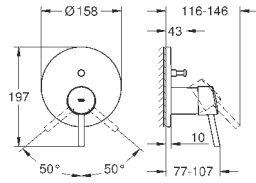

24 054 001

хром

158,40

Concetto

Смеситель однорычажный с переключателем на 2 положения

комплект верхней монтажной части для GROHE Rapido SmartBox 35 600 000 (универсальная встраиваемая часть)

GROHE SilkMove керамический картридж Ø 46 мм

GROHE StarLight хромированная поверхность

с настенными розетками **GROHE FastFixation** (скрытые

эксцентрики, уплотнение, скрытый монтаж)

металлическая накладная панель, регулируемая на 6°

металлический рычаг

автоматический переключатель на 2 положения

распределение расхода:

выход В = 27 л/мин,

выход С = 27 л/мин

без встраиваемой части

35 600 000

72,00

GROHE Rapido SmartBox Универсальная встроенная часть