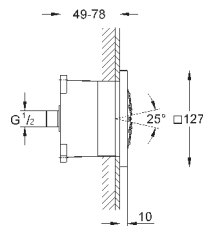

27 251 DA0

теплый закат

175,20

27 251 DL0

теплый закат, матовый

186,00

27 251 A00

темный графит

175,20

27 251 AL0

темный графит, матовый

186,00

Rainshower F-Series 5"

Боковой душ с одним режимом

нормальная струя

включая встраиваемый механизм

127 x 127 мм

регулятор потока с шаровым шарниром

± 12,5° вращающийся

резьбовое соединение 1/2"

GROHE DreamSpray превосходный поток воды

GROHE StarLight хромированная поверхность

GROHE FlowBalance, регулятор потока

система **SpeedClean** против известковых отложений

может использоваться с проточным водонагревателем

27 253 000

хром

152,40