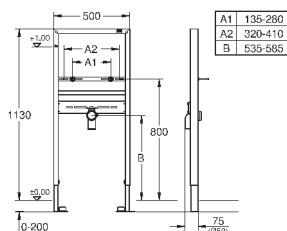

Rapid SL

Инсталляция для раковины, для смесителей на одно отверстие

монтажная высота 1,13 м

для монтажа перед стеной или стеной перегородкой

самонесущая стальная рама с

порошковым напылением

подготовлена для облицовки

фиксированные подключения

быстрая регулировка по высоте

крепежный материал

проверено -TUEV

болты-держатели для раковины M10, с

креплением для керамики

расстояние между болтами изменяется

смывное колено, выдерживающее

высокую температуру, DN 50

уплотнение Ø 32 мм

для монтажа перед стеной необходимо заказать настенные уголки

38 558 00M (продаются отдельно)

САНТЕХ-
НИЧЕСКИЕ
СИСТЕМЫ