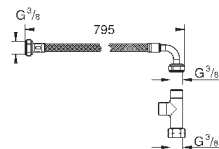

14 074 000

38,02

Набор для подключения сиденья-биде

включает в себя:

T-образное подключение 3/8"

гибкий присоединительный шланг

795 мм

3/8" x 3/8"