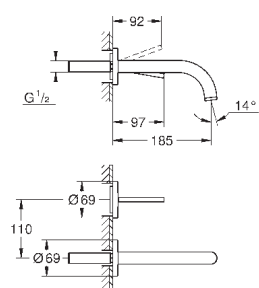

19 287 003	хром	393,60
19 287 DC3	суперсталь	553,20
19 287 GL3	холодный рассвет	592,80
19 287 DA3	теплый закат	592,80
19 287 AL3	темный графит, матовый	632,40

Atrio
Смеситель для раковины на 2 отверстия, joystick

настенный монтаж
без встраиваемого механизма
комплект верхней монтажной части для 23 429 000
GROHE FeatherControl Joystick картридж
GROHE StarLight хромированная поверхность
GROHE EcoJoy 5.7 л/мин ламинарный аэратор
размер по осям 110 мм
вынос 185 мм