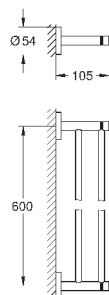

Essentials

Держатель для банного полотенца

металл

854 мм (функциональная длина 800 мм)

скрытое крепление

GROHE StarLight хромированная поверхность

Шурупы и дюбели в комплекте

40 802 001	хром	74,80
40 802 DC1	суперсталь	104,71
40 802 BE1	никель глянec	112,19
40 802 EN1	матовый никель	119,68
40 802 GL1	холодный расcвет	112,19
40 802 GN1	холодный расcвет, матовый	119,68
40 802 DA1	теплый закат	112,19
40 802 DL1	теплый закат, матовый	119,68
40 802 A01	темный графит	112,19
40 802 AL1	темный графит, матовый	119,68