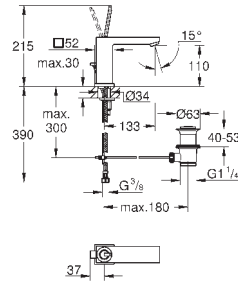

23 657 000

хром

231,60

Eurocube Joy

Смеситель однорычажный для раковины DN 15 M-Size

монтаж на одно отверстие
металлический рычаг

GROHE FeatherControl Joystick картридж

GROHE EcoJoy SpeedClean аэратор с ограничением расхода воды 5,7 л/мин

GROHE FastFixation Plus Система монтажа

сливной гарнитур 1 1/4"

гибкая подводка