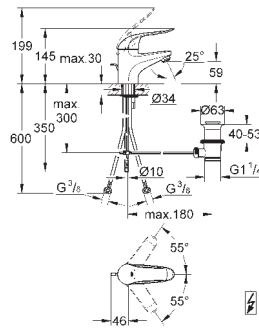

32 763 000

хром

99,60

то же, со сливным гарнитуром 1 1/4"

32 764 000

хром

156,00

Euroeco Special