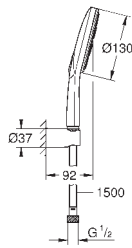

GROHE RAINSHOWER SMARTACTIVE

Артикул

Цвет

Цена брутто /
PPC с НДС, €

26 581 000

хром

104,40

Rainshower SmartActive 130

Душевой набор, 3 вида струй

включает в себя:

ручной душ Rainshower SmartActive 130 (26 574)

Настенный держатель (27 056)

душевой шланг Silverflex 1.500 мм (28 364)

GROHE EcoJoy ограничитель расхода воды 9,5 л/мин

GROHE DreamSpray превосходный поток воды

GROHE StarLight хромированная поверхность

система **SpeedClean** против известковых отложений

внутренний охлаждающий канал для продолжительного срока службы

Twistfree против перекручивания шланга

может использоваться с проточным водонагревателем