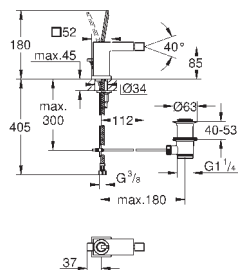

23 664 000

хром

237,60

Eurocube Joy
Смеситель однорычажный для биде DN 15

монтаж на одно отверстие

металлический рычаг

GROHE FeatherControl Joystick картридж

GROHE EcoJoy аэратор с шаровым шарниром 5,7 л/мин

GROHE FastFixation Plus Система монтажа

сливной гарнитуры 1 1/4"

гибкая подводка