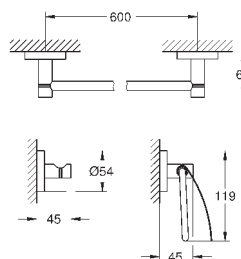

Артикул Цвет Цена брутто / РРЦ с НДС, €

40 385 001	хром	27,43
40 385 DC1	суперсталь	38,40
40 385 BE1	никель глянец	41,14
40 385 EN1	матовый никель	43,88
40 385 GL1	холодный расцвет	41,14
40 385 GN1	холодный расцвет, матовый	43,88
40 385 DA1	теплый закат	41,14
40 385 DL1	теплый закат, матовый	43,88
40 385 A01	темный графит	41,14
40 385 AL1	темный графит, матовый	43,88

Essentials
Держатель запасного рулона бумаги
металл
настенный монтаж
скрытое крепление
GROHE StarLight хромированная поверхность
Шурупы и дюбели в комплекте

40 374 001	хром	44,89
40 374 DC1	суперсталь	62,83
40 374 BE1	никель глянец	67,32
40 374 EN1	матовый никель	71,81
40 374 GL1	холодный расцвет	67,32
40 374 GN1	холодный расцвет, матовый	71,81
40 374 DA1	теплый закат	67,32
40 374 DL1	теплый закат, матовый	71,81
40 374 A01	темный графит	67,32
40 374 AL1	темный графит, матовый	71,81

Essentials
Туалетный „ершик“ в комплекте
стекло / металл
настенный монтаж
скрытое крепление
GROHE StarLight хромированная поверхность
Шурупы и дюбели в комплекте

40 791 001	белый	6,72
40 791 KS1	черный бархат	6,72

Запасная головка ёршика

40 392 000	хром	по запросу

Запасной ёршик

40 393 000	белый	по запросу

Запасная головка ёршика

40 407 001	хром	86,45
40 407 DC1	суперсталь	121,01

Essentials
Набор аксессуаров 3 в 1 City Restroom
стекло / металл
включает в себя:
туалетный „ершик“ в комплекте (40 374 001)
крючок для банного халата (40 364 001)
держатель бумаги (40 367 001)
скрытое крепление
GROHE StarLight хромированная поверхность
Шурупы и дюбели в комплекте

40 775 001	хром	85,31
40 775 DC1	суперсталь	119,44