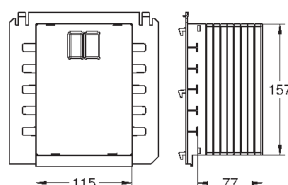

40 911 000

14,40

Ревизионный короб для крепления малых панелей смыва
для Rapid SL и Uniset со смывным бачком GD 2