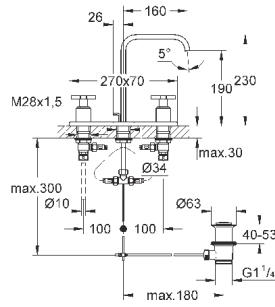

20 143 000

хром

654,00

Allure
Смеситель для раковины на три отверстия, DN 15
M-Size
с металлической платой
GROHE StarLight хромированная поверхность
Carbodur керамический вентиль 1/2", 180°
ограничитель расхода 8 л/мин
излив с аэратором
сливной гарнитур 1 1/4"
усиленная гибкая подводка
между центральным корпусом и боковыми вентилями
минимальное давление 1,0 бар