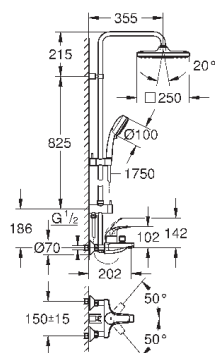

GROHE TEMPESTA SYSTEM

Артикул

Цвет

Цена брутто /
РРЦ с НДС, €

26 693 000

хром

499,30

Tempesta Cosmopolitan System 250 Cube

Душевая система с однорычажным смесителем для ванны, настенный монтаж

с укороченной душевой штангой для использования в душевых кабинах включает в себя:

горизонтальный душевой

кронштейн 355 мм

однорычажный смеситель для ванны с

переключателем, настенный монтаж

выбор между:

верхний душ Tempesta 250 Cube (26 685)

душевая струя

Rain

тыльная часть головки верхнего душа белая

с шаровым шарниром

угол поворота $\pm 10^\circ$

GROHE EcoJoy ограничитель расхода воды 9,5 л/мин

излив для ванны

отдельный переключатель на ручной душ

Tempesta Cosmopolitan 100 Ручной душ (27 575)

4 вида струй:

GROHE Rain O², Rain, Massage, Jet

GROHE EcoJoy ограничитель расхода воды 9,5 л/мин

регулируется по высоте с помощью

скользящего элемента

душевой шланг, 1.750 мм 1/2" x 1/2" (28 410)

GROHE EcoJoy Технология совершенного потока

при уменьшенном расходе воды

GROHE SilkMove керамический картридж $\varnothing 46$ мм

GROHE DreamSpray превосходный поток воды

GROHE StarLight хромированная поверхность

система **SpeedClean** против известковых отложений

внутренний охлаждающий канал для продолжительного срока службы

Twistfree против перекручивания шланга

совместим с проточным водонагревателем **только** выше 18 кВт/ч, а также с

накопительным водонагревателем (см. Техническую информацию)

минимальный расход воды 7л/мин

минимальное давление 1,0 бар

профессиональная серия