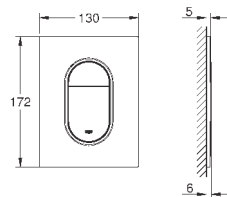

88,80

Arena Cosmopolitan S

Накладная панель

2 объема смыва или прерывание смыва старт/стоп
для пневматического смывного клапана
GD 2 смывной бачок

вертикальный монтаж

130 x 172 мм

из ABS

GROHE StarLight хромированная поверхность