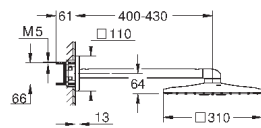

26 481 000

хром

518,40

26 481 DC0

суперсталь

717,60

26 481 GN0

холодный расцвет,
матовый

871,20

26 481 DL0

теплый закат, матовый

871,20

26 481 A00

темный графит

820,80

26 481 AL0

темный графит, матовый

871,20