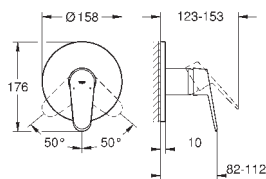

24 055 002

хром

147,60

Eurodisc Cosmopolitan

Смеситель однорычажный для душа

комплект верхней монтажной части для
GROHE Rapido SmartBox 35 600 000 (универсальная встраиваемая часть)
GROHE SilkMove керамический картридж Ø 46 мм
GROHE StarLight хромированная поверхность
с настенными розетками **GROHE FastFixation** (скрытые эксцентрики, уплотнение, скрытый монтаж)
металлическая накладная панель, регулируемая на 6°
металлический рычаг
распределение расхода:
выход В или С = 30 л/мин
без встраиваемой части

35 600 000

72,00

GROHE Rapido SmartBox Универсальная встроенная часть