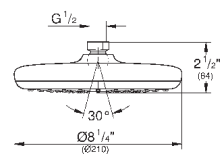

26 409 000

хром

86,40

Tempesta 210

Верхний душ с одним режимом

Rain

Ø 210 мм

шаровый шарнир +/- 15° вращающийся

резьбовое соединение 1/2"

GROHE EcoJoy 6.6 л/мин

GROHE DreamSpray превосходный поток воды

GROHE StarLight хромированная поверхность

система **SpeedClean** против известковых отложений

внутренний охлаждающий канал для продолжительного срока службы

может использоваться с проточным водонагревателем

26 410 000

хром

86,40

то же, с ограничением расхода воды 9.5 л/мин

26 408 000

хром

86,40

то же, без ограничения расхода воды