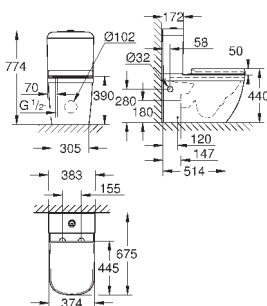

39 462 000

альпин-белый

451,80

39 462 00H

альпин-белый

451,80

Керамика Euro

Напольный унитаз комплект из 2-х частей

для комплектации с бачком

универсальный выпуск

GROHE Triple Vortex технология смыва

безободковый

объем смыва 6/3 л

включает бачок с подводом воды снизу, сиденье с микролифтом и набор креплений

санитарная керамика

опция: износостойкое покрытие **PureGuard** и анти-бактериальное глазирование (00H)