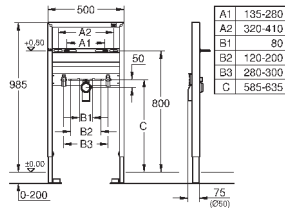

38 541 000

140,40

Rapid SL

Инсталляция для раковины, для смесителей на одно отверстие монтажная высота 1,00 м

для монтажа перед стеной или стеной перегородкой самонесущая стальная рама с порошковым напылением
подготовлена для облицовки
фиксированные подключения
быстрая регулировка по высоте
крепежный материал
болты-держатели для раковины M10, с креплением для керамики
расстояние между болтами изменяется
сmyвное колено, выдерживающее высокую температуру, DN 50
уплотнение Ø 32 мм
2 звукоизоляционных подключения смесителя DN 15
для монтажа перед стеной необходимо заказать настенные уголки 38 558 00M (продаются отдельно)