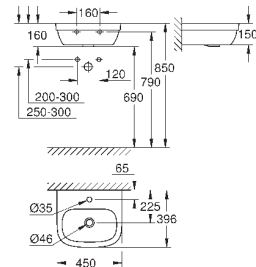

39 324 000

альпин-белый

61,01

39 324 00H

альпин-белый

108,60

Керамика Euro
Мини-раковина 45
подвесная
1 отверстие под смеситель
с переливом
450 x 400 мм
санитарная керамика
опция: износостойкое покрытие **PureGuard** и анти-бактериальное
глазирование (00H)
27 шт. на паллете