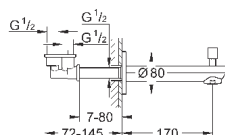

Eurosmart Cosmopolitan

Излив для ванны

настенный монтаж

GROHE StarLight хромированная поверхность

аэратор

автоматический переключатель: ванна/душ

внешняя резьба 1/2"

вынос 170 мм