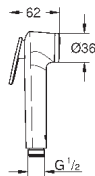

28 020 L01

белый

12,60

Tempesta-F Trigger Spray 30
Ручной душ, 1 вид струи

с нажимной кнопкой управления

GROHE StarLight поверхность

система **SpeedClean** против известковых отложений

внутренний охлаждающий канал для продолжительного срока службы

универсальное крепление, подходящее к любому стандартному шлангу

Пожалуйста, при установке следуйте стандартам локального рынка.