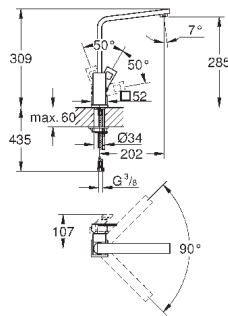

31 255 000
31 255 DC0

хром
суперсталь

244,80
327,60

Eurocube

Смеситель однорычажный для мойки, DN 15

высокий излив

монтаж на одно отверстие

GROHE StarLight поверхность

GROHE SilkMove керамический картридж 28 мм

аэратор

поворотный литой излив

радиус поворота 360°

гибкая подводка

система быстрого монтажа

минимальное давление 1,0 бар

СМЕСИТЕЛИ
ДЛЯ КУХНИ