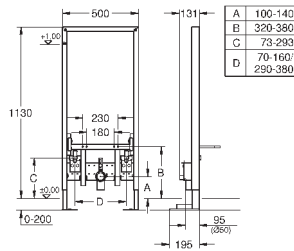

GROHE RAPID SL ДЛЯ СВОБОДНОГО МОНТАЖА

Артикул

Цвет

Цена брутто /
РРЦ с НДС, €

38 581 001

427,20

Rapid SL

Элемент для биде, высота установки 1,13 м

для свободно стоящего монтажа, монтажа перед стеной или стеной - перегородкой самонесущая стальная рама с порошковым напылением
предварительная сборка в комплекте регулируемые по высоте подключения к объекту и смесителю
закрывающийся
проверено -TUEV
крепежный материал
болты-держатели для биде
смывное колено, выдерживающее высокую температуру, DN 50
уплотнение Ø 32 мм
2 звукоизоляционных подключения смесителя DN 15
крепежный материал для биде
для монтажа перед стеной необходимо заказать настенные уголки 38 558 00M (продаются отдельно)

38 558 00M

18,00