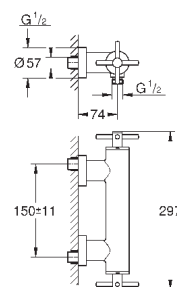

26 003 003	хром	471,60
26 003 DC3	суперсталь	663,60
26 003 GL3	холодный расцвет	711,60
26 003 DA3	теплый закат	711,60
26 003 AL3	темный графит, матовый	758,40

Atrio

Смеситель для душа, DN 15

настенный монтаж

керамические вентили 1/2", 90°

GROHE StarLight хромированная поверхность

отвод для душа 1/2"

встроенные обратные клапаны в душевом отводе 1/2"

скрытые S-образные эксцентрики

с защитой от обратного потока

без душевого гарнитура

с крестообразными ручьями

включены 2 набора с накладными насадками. Один с надписями „Н“ и „С“,
один - без надписей.