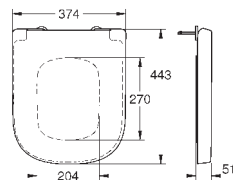

39 330 001

альпин-белый

94,98

Керамика Euro
Сиденье для унитаза с микролифтом

с крышкой
быстросъемное сиденье
съёмное
материал: Дюропласт
с креплением
подходит для всех унитазов Керамики Euro