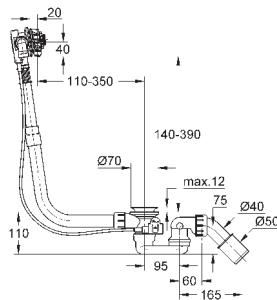

28 991 000

109,20

Talentofill

Наливной,

сливной и переливной гарнитур

для анатомических ванн (по форме тела)

скрытый монтаж

без комплекта верхней монтажной части

с сифоном и сливной дугой 45°

без анти-вакуумного устройства

сборка согласно DIN 1988

только со встроенным прерывателем трубы

вид A2 (28 994)

или соединительным гарнитуром Talentofill (28 995)