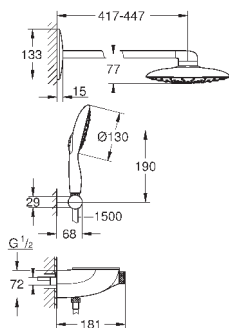

включает в себя:

SmartControl Термостат для душа, настенный монтаж
выбор между:

Rainshower Mono 360 Верхний душ с душевым кронштейном

450 мм, хромированная душевая поверхность

режимы струи GROHE PureRain/GROHE Rain O²*

Power&Soul 130 Ручной душ, белая душевая поверхность (27 673 LS0)

держатель ручного душа (27 055)

душевой шланг Silverflex 1.500 мм (28 364)

минимальный расход воды 10 л/мин

GROHE DreamSpray превосходный поток воды

GROHE StarLight хромированная поверхность

GROHE CoolTouch Полностью исключается вероятность

ожога о внешнюю поверхность смесителя

GROHE TurboStat встроенный термозащитный элемент

GROHE EcoJoy Технология совершенного потока

при уменьшенном расходе воды

GROHE SafeStop стопор безопасности при 38°C

GROHE SafeStop Plus опционно ограничитель температуры на 43°C,
включен

SmartControl нажать для вкл/выкл, повернуть для увеличения напора
воды от режима EcoJoy до максимального напора воды

GROHE EasyReach полочка съемная

система **SpeedClean** против известковых отложений

внутренний охлаждающий канал для продолжительного срока службы

Twistfree против перекручивания шланга

требуется встраиваемый блок 26 264 001 и встраиваемый механизм для

настенного/скрытого монтажа

26 449 000 – все заказывается отдельно

* выбор режима при первой установке; заводская установка:
GROHE PureRain