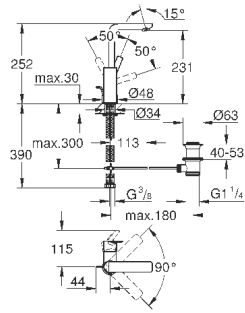

23 296 001
23 296 DC1
23 296 AL1

хром
суперсталь
темный графит, матовый

274,80
398,40
398,40

Lineare
Смеситель однорычажный для раковины 1/2"
L-Size

монтаж на одно отверстие
металлический рычаг

GROHE SilkMove керамический картридж 28 мм
с ограничителем температуры