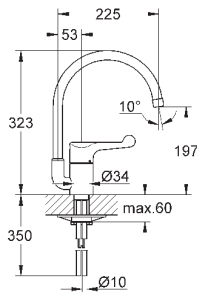

33 912 000

хром

265,20

Euroeco Special

Смеситель однорычажный безопасный
для мойки, DN 15
монтаж на одно отверстие

GROHE StarLight хромированная поверхность

керамический картридж

регулировка расхода воды

настраиваемый ограничитель температуры

ламинарный регулятор струи 9 л/мин.

поворотный трубкообразный излив

металлический рычаг

длина рычага 120 мм

ограничитель температуры