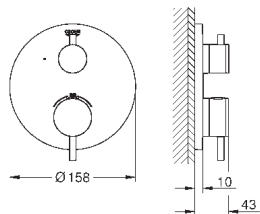

24 134 003	хром	584,40
24 134 DC3	суперсталь	818,40
24 134 GL3	холодный рассвет	876,00
24 134 DA3	теплый закат	876,00
24 134 AL3	темный графит, матовый	934,80

Atrio

Термостат для душа с переключателем на 1 положение

комплект верхней монтажной части для

GROHE Rapido SmartBox 35 600 000 (универсальная встраиваемая часть)

GROHE TurboStat встроенный термoelement

GROHE StarLight хромированная поверхность

с настенными розетками **GROHE FastFixation** (скрытые эксцентрики, уплотнение, скрытый монтаж)

металлическая накладная панель, регулируемая на 6°

GROHE SafeStop стопор безопасности при 38°C

GROHE SafeStop Plus опционно ограничитель температуры на 43°C / 46°C,

включен

встроенные обратные клапаны и грязеулавливающие фильтры

керамический запорный вентиль, 120°

металлические рукоятки

распределение расхода:

выход B = 27 л/мин,

выход C = 30 л/мин

без встраиваемой части

35 600 000		72,00
GROHE Rapido SmartBox Универсальная встраиваемая часть