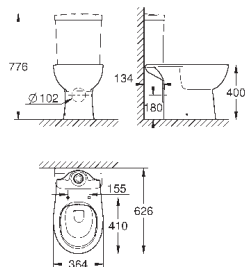

39 349 000

альпин-белый

114,16

омыв всей окружности чаши
безободковый
горизонтальный выпуск
объем смыва 6/3 л
с креплением
бачок заказывается дополнительно
санитарная керамика
для сиденья с крышкой для унитаза 39 492 000 (стандартный),
39 493 000 (с механизмом плавного закрытия) или 39 923 000 (тонкое
сиденье с механизмом плавного закрытия)