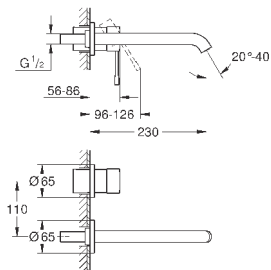

Артикул

Цвет

Цена брутто /
РРЦ с НДС, €

20 299 001

хром

279,60

Essence

**Смеситель для раковины
L-Size**

металлический рычаг
керамические вентили 1/2", 90°

GROHE StarLight хромированная поверхность

GROHE EcoJoy - 5,7 л/мин

GROHE FastFixation быстрая монтажная система

GROHE AquaGuide регулируемый аэратор

сливной гарнитур 1 1/4"

усиленная гибкая подводка

между центральным корпусом и

боковыми вентилями

минимальное давление 1,0 бар

присоединительная гайка 1/2" x 10,5 мм

19 408 001

хром

184,80

19 408 DC1

суперсталь

279,60

19 408 BE1

никель глянец

295,20

19 408 EN1

матовый никель

320,40

19 408 GL1

холодный расцвет

300,00

19 408 GN1

холодный расцвет,
матовый

320,40

19 408 DA1

теплый закат

300,00

19 408 DL1

теплый закат, матовый

320,40

19 408 A01

темный графит

300,00

19 408 AL1

темный графит, матовый

320,40

Essence

**Смеситель для раковины на два отверстия
M-Size**

настенный монтаж

комплект верхней монтажной части для

23 571 000

без встраиваемого механизма

металлическая розетка

металлический рычаг

GROHE StarLight хромированная поверхность

GROHE EcoJoy - 5,7 л/мин

GROHE AquaGuide регулируемый аэратор

размер по осям 110 мм

вынос 183 мм

минимальное давление 1,0 бар

19 967 001

хром

208,80

19 967 DC1

суперсталь

315,60

19 967 BE1

никель глянец

337,20

19 967 EN1

матовый никель

360,00

19 967 GL1

холодный расцвет

337,20

19 967 GN1

холодный расцвет,
матовый

360,00

19 967 DA1

теплый закат

337,20

19 967 DL1

теплый закат, матовый

360,00

19 967 A01

темный графит

337,20

19 967 AL1

темный графит, матовый

360,00

Essence

**Смеситель для раковины на два отверстия
L-Size**

настенный монтаж

комплект верхней монтажной части для

23 571 000

без встраиваемого механизма

металлическая розетка

металлический рычаг

GROHE StarLight хромированная поверхность

GROHE EcoJoy - 5,7 л/мин