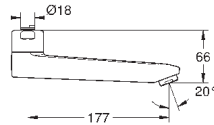

GROHE GROHTHERM SPECIAL

Артикул

Цвет

Цена брутто /
РРЦ с НДС, €

13 138 000

хром

186,00

Литой излив
длина 175 мм

GROHE StarLight хромированная поверхность