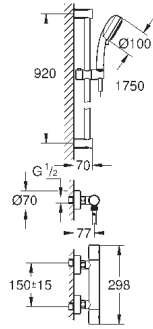

GROHE GROHTHERM 800 COSMOPOLITAN

Артикул

Цвет

Цена брутто /
РРЦ с НДС, €

new

34 769 000

хром

232,80

Grotherm 800 Cosmopolitan

Термостат для душа с душевым гарнитуром

включает в себя:

Grotherm 800 Cosmopolitan термостат для душа 1/2" (34 765 000)

Tempesta Cosmopolitan 100 Душевой гарнитур, 2 режима струи,
900 мм (27 788 002)

GROHE EcoJoy опционно ограничитель расхода воды 5.7 л/мин, включен