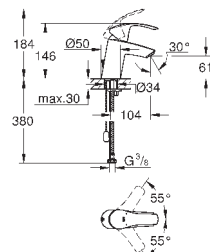

смеситель с гладким корпусом и нажимным сливным гарнитуром 1 1/4"

гибкая подводка

33 188 002

хром

75,60

Eurosmart

Смеситель однорычажный для раковины DN 15 S-Size

монтаж на одно отверстие