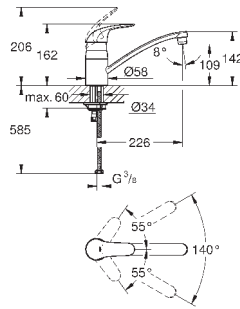

32 750 000

хром

97,20

Euroeco

Смеситель однорычажный для мойки, DN 15
монтаж на одно отверстие

GROHE StarLight поверхность

GROHE SilkMove керамический картридж 35 мм

аэратор

регулировка расхода воды

поворотный трубкообразный излив

область поворота 140°

металлический рычаг

гибкая подводка

система быстрого монтажа