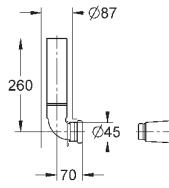

GRONE ПРИНАДЛЕЖНОСТИ ДЛЯ СМЫВНЫХ БАЧКОВ

Артикул

Цвет

Цена брутто /
РРЦ с НДС, €

43 908 000

17,40

встроенная смывная трубка

в комплекте для смывного бачка встроенного монтажа с стиропор-изоляцией и с защитной заглушкой длиной 280 мм