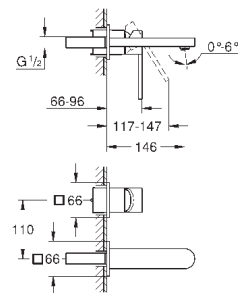

29 303 003

хром

249,60

29 303 DC3

суперсталь

339,44

29 303 AL3

темный графит, матовый

387,95

GROHE Plus

Смеситель для раковины на два отверстия M-Size

настенный монтаж

комплект верхней монтажной части для

23 200

без встраиваемого механизма

металлическая розетка

металлический рычаг

GROHE StarLight хромированная поверхность

GROHE EcoJoy SpeedClean аэратор с ограничением расхода воды 5,7 л/мин

GROHE AquaGuide регулируемый аэратор

размер по осям 110 мм

вынос 147 мм

минимальное давление 1,0 бар

29 306 003

хром

265,20

то же, вынос 203 мм