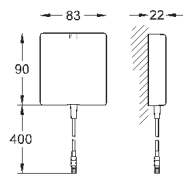

Импульсный источник питания

для инфракрасной электроники с дизайном датчика „одно окно“
импульсный источник питания с рабочим
напряжением 100-230 В AC, 50 - 60 Гц
для скрытой розетки с крышкой и разгрузкой натяжения