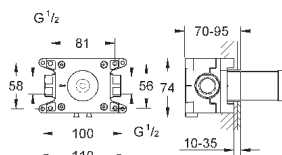

35 028 000 127,20

GROHE Rapido C
Встраиваемый вентиль на один выход
Для модульной установки системы Grohtherm Custom Shower
Встраиваемый корпус с защитным коробом
Водонепроницаемое уплотнение для монтажа
Для обмуровки и сухого монтажа
точки крепления для монтажа перед стеной или стеной-перегородкой
корпус из латуни с низким содержанием цинка
керамический вентиль 3/4"
резьбовое соединение 1/2"
Расход воды:
55 л/мин. при 3 бар
глубина монтажа 70-95 мм
минимальное давление 1,0 бар