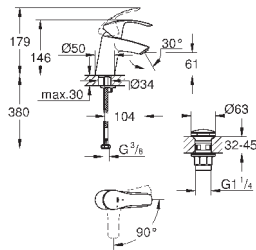

23 924 002

хром

79,20

Eurosmart

Смеситель однорычажный для раковины DN 15 S-Size

монтаж на одно отверстие
металлический рычаг
GROHE SilkMove ES
Керамический картридж 35 мм с энергосберегающей функцией (подача холодной воды при центральном положении рычага)
регулировка расхода воды
ограничитель температуры
GROHE StarLight хромированная поверхность
GROHE EcoJoy - 5,7 л/мин
GROHE FastFixation быстрая монтажная система
смеситель с гладким корпусом и нажимным сливным гарнитуром 1 1/4"
гибкая подводка