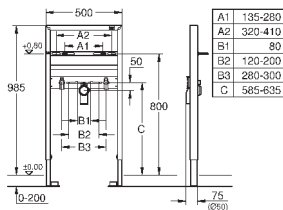

GROHE RAPID SL ДЛЯ ЛЮДЕЙ С ОГРАНИЧЕННЫМИ ВОЗМОЖНОСТЯМИ

Артикул

Цвет

Цена брутто /
РРЦ с НДС, €

38 541 000

140,40

Rapid SL

Инсталляция для раковины, для смесителей на одно отверстие монтажная высота 1,00 м

для монтажа перед стеной или стеной перегородкой
самонесущая стальная рама с
порошковым напылением
подготовлена для облицовки
фиксированные подключения
быстрая регулировка по высоте
крепежный материал
болты-держатели для раковины M10, с
креплением для керамики
расстояние между болтами изменяется
съемное колено, выдерживающее
высокую температуру, DN 50
уплотнение Ø 32 мм
2 звукоизоляционных подключения
смесителя DN 15
для монтажа перед стеной необходимо заказать настенные уголки
38 558 00M (продаются отдельно)

38 559 001

162,00