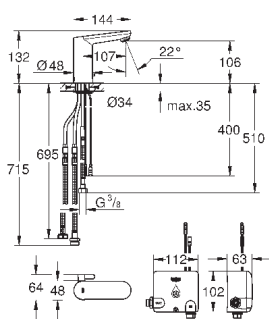

Eurosmart Cosmopolitan E

Powerbox

Инфракрасная электроника для раковины 1/2" со смешиванием и с регулируемым ограничителем температуры

с инфракрасным датчиком для двусторонней связи для мониторинга, настройки и сервисного обслуживания

включает Powerbox с системой энергонакопления

GROHE StarLight поверхность

GROHE EcoJoy 6,0 л/мин

включает все соединительные гибкие шланги

обратный клапан

грязеулавливающий фильтр

система быстрого монтажа

Powerbox

генератор энергии с гидротурбиной

внутренний блок энергосбережения

с использованием 60 сек/24 ч. в режиме ожидания, 260 сек./100 ч. в режиме ожидания

с дополнительным резервным электропитанием

7 предустановленных режимов:

- автоматический смыв

- термическая дезинфекция

- моющий режим

дополнительные функции и точные настройки с помощью

пульт дистанционного управления 36 407

минимальное давление 1,0 бар