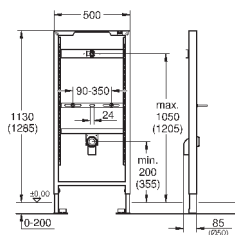

GROHE RAPID SL ДЛЯ ПИССУАРА

Артикул

Цвет

Цена брутто /
РРЦ с НДС, €

38 517 001

226,80

Rapid SL

Инсталляция для писсуара без смесителя

1.13 и 1.30 м инсталляционная высота

для ручного/электр. управления

для смесителей настенного монтажа

для монтажа перед стеной или стеной перегородкой

самонесущая стальная рама с

порошковым напылением

подготовлена для облицовки

регулируемые по высоте подключения

к объекту

быстрая регулировка по высоте

крепежный материал

проверено -TUEV

смывное колено, выдерживающее

высокую температуру, DN 50

болты-держатели M8, с креплением для

керамики

подключение для впуска и впускной гарнитур

для монтажа перед стеной необходимо заказать настенные уголки

38 558 00M (продаются отдельно)

38 558 00M

18,00