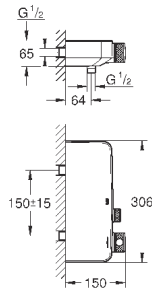

34 719 000

хром

346,80

Grohtherm SmartControl
Термостат для душа, DN 15

настенный монтаж

GROHE CoolTouch Полностью исключается вероятность ожога о внешнюю поверхность смесителя

GROHE StarLight хромированная поверхность

GROHE SafeStop стопор безопасности при 38°C

GROHE SafeStop Plus опционно ограничитель температуры на 43°C, включен

GROHE TurboStat встроенный термоэлемент

ProGrip эргономичные рукоятки с рифленой поверхностью

SmartControl нажать для вкл/выкл, повернуть для увеличения напора

воды от режима EcoJoy до максимального напора воды

встроенная полочка **GROHE EasyReach**

отвод для душа снизу 1/2"

встроенные обратные клапаны и грязеулавливающие фильтры с защитой от обратного потока