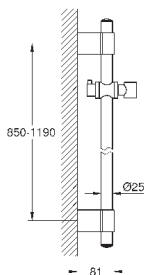

27 136 001

хром

139,20

Rainshower

Душевая штанга, 1150 мм

с металлическими настенными креплениями

поворотный держатель с

фиксацией по высоте

расстояние между креплениями штанги

регулируется (возможен монтаж в уже

имеющиеся отверстия)

GROHE StarLight хромированная поверхность