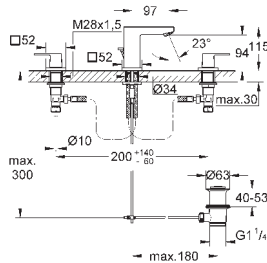

Eurocube

Смеситель для раковины на три

отверстия, DN 15

S-Size

металлический рычаг
керамические вентили 1/2", 90°

GROHE StarLight хромированная поверхность

GROHE FastFixation Plus Система монтажа

излив с аэратором

сливной гарнитур 1 1/4"

усиленная гибкая подводка

между центральным корпусом и

боковыми вентилями

присоединительная гайка 1/2" x 10,5 мм

19 895 000

хром

247,20

19 895 DC0

суперсталь

349,54

19 895 AL0

темный графит, матовый

399,47