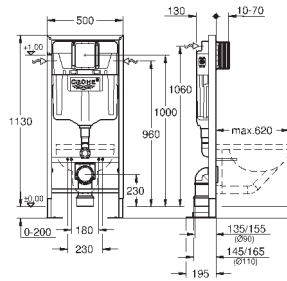

GROHE RAPID SL ДЛЯ СВОБОДНОГО МОНТАЖА

Артикул

Цвет

Цена брутто /
РРЦ с НДС, €

38 584 001

285,60

Rapid SL

Инсталляция для подвесного унитаза, монтажная высота 1.13 м
сmyвной бачок GD 2

для свободно стоящего монтажа, монтажа перед стеной или стеной - перегородкой самонесущая стальная рама с порошковым напылением подготовлена для облицовки фиксированные подключения закрывающийся крепежный материал 2 болта-держателя для унитаза крепление для керамики для подвесных унитазов с опорной поверхностью менее 205 мм требуется дополнительный аксессуар 38 779 000 расстояние между болтами 180/230 мм выходной патрубок для унитаза Ø 90 мм регулировка глубины монтажа редуктор Ø 90/110 мм впускной и смывной гарнитуры

сmyвной бачок GD 2, 6 - 9 л, со следующими характеристиками: заводская настройка 6 л и 3 л Пневматический смывной клапан с тремя режимами слива: 2-х объёмный, старт/стоп, или непрерывный Подключение воды слева, справа и сзади Арматурная группа I с изоляцией от конденсационной влаги подключение воды DN 15 во время сборки не требуется дополнительного инструмента для монтажа инспекционного короба для вертикального или горизонтального монтажа

для монтажа перед стеной необходимо заказать настенные уголки 38 558 00M (продаются отдельно) для монтажа маленьких смывных панелей необходимо заказать ревизионный короб 40 911 000 (приобретается отдельно)