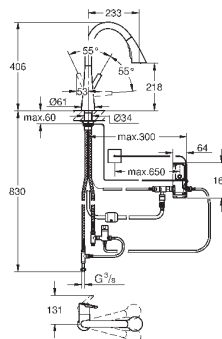

GROHE ZEDRA / ZEDRA SMARTCONTROL / ZEDRA TOUCH

Артикул

Цвет

Цена брутто /
РРЦ с НДС, €

31 593 002
31 593 DC2

хром
суперсталь

554,40
720,00

Zedra SmartControl

Смеситель для мойки с управлением SmartControl

монтаж на одно отверстие

GROHE StarLight хромированная поверхность

с выдвижным аэратором, ламинарная струя

металлическая лейка

GROHE Magnetic Docking гарантирует легкое вытяжение и возврат головки аэратора в исходное положение

SmartControl нажать для вкл/выкл, повернуть для увеличения напора

воды от режима EcoJoy до максимального напора воды

регулировка температуры воды с помощью смешивающего устройства,

расположенного на корпусе смесителя

поворотный трубкообразный излив

область поворота 140°

с защитой от обратного потока

гибкая подводка

GROHE FastFixation Plus - сверхбыстрая и простая установка - не требуется никаких инструментов

GROHE Zero Раздельные пути подачи воды - не содержит никеля и свинца

30 219 002
30 219 DC2

хром
суперсталь

705,60
916,80

Zedra Touch

Сенсорный однорычажный смеситель для мойки 1/2"

Touch: включение подачи воды прикосновением голы части руки

электропитание от литиевой батарейки 6 V,

тип CR-P2

Одобрено в CE

магнитный клапан

фиксированный расход воды при подаче воды с использованием сенсора

автоматическое безопасное выключение

подачи воды после 60 сек. непрерывной

работы (заводская настройка)

тип защиты IP 44

GROHE StarLight хромированная поверхность

GROHE SilkMove керамический картридж 35 мм

GROHE Zero Раздельные пути подачи воды - не содержит никеля и свинца

GROHE Magnetic Docking гарантирует легкое вытяжение и возврат головки аэратора в исходное положение

выдвижная лейка с 3 режимами струи

переключение: ламинарный режим струи/SpeedClean, душевой jet/GROHE