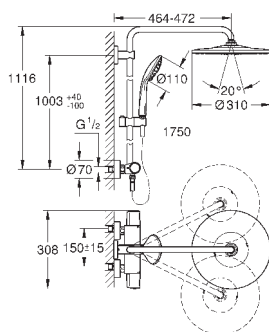

Euphoria System 310

Душевая система с термостатом для настенного монтажа

включает в себя:

горизонтальный поворотный душевой

кронштейн 450 мм

настенный термостат с аквадиммером

выбор между:

Rainshower Mono 310 Верхний душ (26 561)

душевая струя

GROHE PureRain

с шаровым шарниром

угол поворота $\pm 15^\circ$

ручной душ Euphoria 110 Massage (27 221 000)

регулируется по высоте с помощью

скользящего элемента

душевой шланг 1750 мм (28 388 000)

GROHE TurboStat встроенный термозащитный элемент

GROHE SafeStop стопор безопасности при 38°C

GROHE SafeStop Plus опционно ограничитель температуры на 43°C,

включен

GROHE CoolTouch Полностью исключается вероятность

ожога о внешнюю поверхность смесителя

GROHE MetalGrip эргономичная металлическая рукоятка

GROHE DreamSpray превосходный поток воды

GROHE StarLight хромированная поверхность

GROHE SprayDimmer

GROHE FastFixation (регулируемое верхнее крепление)

внутренний охлаждающий канал для продолжительного срока службы

система **SpeedClean** против известковых отложений

Twistfree против перекручивания шланга

совместим с проточным водонагревателем **только** выше 18 кВт/ч, а также с

накопительным водонагревателем (см. Техническую информацию)

минимальный расход воды 7л/мин

дополнительная опция: полочка GROHE EasyReach (26 362)

профессиональная серия