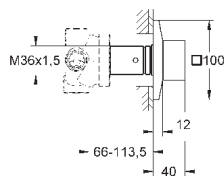

19 798 000

хром

255,60

19 798 DC0

суперсталь

360,00

19 798 AL0

темный графит, матовый

411,60

Allure Brilliant

Переключатель на 3 положения

комплект верхней монтажной части для 29 033 без встраиваемого механизма
GROHE StarLight хромированная поверхность
плавная регулировка глубины монтажа
66 - 113 мм