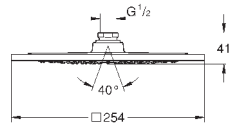

GROHE ВЕРХНИЕ ДУШИ

Артикул

Цвет

Цена брутто /
РРЦ с НДС, €

27 285 000

хром

406,80

Rainshower F-Series 10"

Верхний душ с одним режимом

Rain

254 x 254 мм

металл

шаровый шарнир +/- 20° вращающийся

резьбовое соединение 1/2"

GROHE EcoJoy ограничитель расхода воды 9,5 л/мин

GROHE DreamSpray превосходный поток воды

GROHE StarLight хромированная поверхность

система **SpeedClean** против известковых отложений

может использоваться с проточным водонагревателем

минимальное давление 1,0 бар

27 271 000

хром

406,80

то же, без ограничения расхода воды

27 251 000

хром

98,40

27 251 DC0

суперсталь

154,80

27 251 BE0

никель глянцевый

175,20

27 251 EN0

матовый никель

186,00

27 251 GL0

холодный расцвет

175,20

27 251 GN0

холодный расцвет,
матовый

186,00