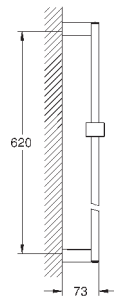

GROHE EUPHORIA

Артикул

Цвет

Цена брутто /
РРЦ с НДС, €

27 892 000

хром

172,80

Euphoria Cube
Душевая штанга, 600 мм
с держателем, скользящим элементом и поворотным держателем
GROHE StarLight хромированная поверхность

27 841 000
то же, 900 мм

хром

176,40