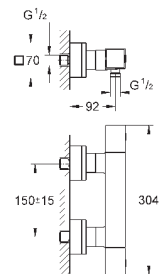

34 488 000

хром

334,80

Grohtherm Cube Термостат для душа, DN 15

настенный монтаж
GROHE StarLight хромированная поверхность
GROHE SafeStop стопор безопасности при 38°C
GROHE SafeStop Plus опционно ограничитель температуры на 43°C, включен
GROHE TurboStat встроенный термоэлемент
встроенный стопор смешанной воды
рукоятка регулировки напора с кнопкой для экономии воды
GROHE EcoButton
и индивидуально устанавливаемым стопором
Carbodur керамический вентиль 1/2", 180°
отвод для душа снизу 1/2"
встроенные обратные клапаны
грязеулавливающие фильтры
с защитой от обратного потока
скрытые S-образные эксцентрики
минимальное давление 1,0 бар
GROHE EcoJoy Технология совершенного потока
при уменьшенном расходе воды