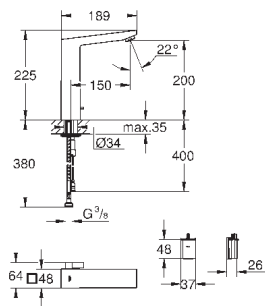

36 440 000

хром

759,60

Eurocube E

Инфракрасная электроника для раковины 1/2" со смешиванием и с регулируемым ограничителем температуры

с инфракрасным датчиком для двусторонней связи для мониторинга, настройки и сервисного обслуживания с адаптером 100-230 V переменного тока, 50-60 Hz, 6 V постоянного тока

GROHE StarLight хромированная поверхность
ламинатор с ограничением потока воды 5.7 л/мин
гибкая подводка
обратный клапан
грязеулавливающие фильтры
со встроенным электромагнитным клапаном
система быстрого монтажа

7 предустановленных режимов:

- автоматический смыв
- термическая дезинфекция
- моющий режим

дополнительные функции и точные настройки с помощью пульта дистанционного управления 36 407

Одобрено в CE

класс шума I по DIN 4109

тип защиты смесителя IP 59K

минимальное давление 1,0 бар

36 441 000

хром

734,40

Eurocube E

Инфракрасная электроника для раковины 1/2" со смешиванием и с регулируемым ограничителем температуры

с инфракрасным датчиком для двусторонней связи для мониторинга, настройки и сервисного обслуживания 6V литиевая батарейка, тип CR-P2

Срок службы батарейки: прикл. 7 лет (150 включений в день)

GROHE StarLight хромированная поверхность
ламинатор с ограничением потока воды 5.7 л/мин
гибкая подводка
обратный клапан

грязеулавливающие фильтры
со встроенным электромагнитным клапаном
внешняя батарея
система быстрого монтажа
многоступенчатый указатель состояния
батарейки

7 предустановленных режимов:

- автоматический смыв
- термическая дезинфекция
- моющий режим

дополнительные функции и точные настройки с помощью пульта дистанционного управления 36 407

Одобрено в CE

класс шума I по DIN 4109

тип защиты смесителя IP 59K

минимальное давление 1,0 бар

36 442 000

хром

825,60

Eurocube E