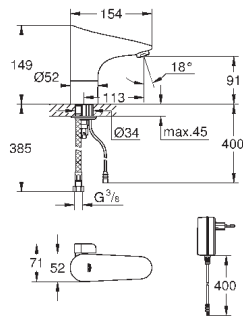

Europlus E

Инфракрасная электроника для раковины 1/2" со смешиванием и с регулируемым ограничителем температуры

с инфракрасным датчиком для двусторонней связи для мониторинга, настройки и сервисного обслуживания
с адаптером 100-230 V переменного тока, 50-60 Hz, 6 V постоянного тока

GROHE EcoJoy - 5,7 л/мин

гибкая подводка
обратный клапан
грязеулавливающие фильтры
магнитный клапан
система быстрого монтажа
7 предустановленных режимов:

- автоматический смыв
- термическая дезинфекция
- моющий режим

дополнительные функции и точные настройки с помощью пульта дистанционного управления 36 407

Одобрено в CE

класс шума I по DIN 4109

тип защиты смесителя IP 59K

36 016 001

хром

501,60

то же, без смешивания

36 407 001

149,82