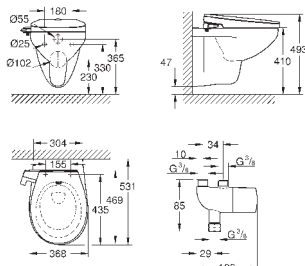

GRONE СИДЕНЬЕ-БИДЕ

Артикул

Цвет

Цена брутто /
РРЦ с НДС, €

39 652 SH0

альпин-белый

501,47

Керамика Вау

Сиденье-биде с ручным управлением 3 в 1 для подвешного унитаза
включает в себя:

Керамика Вау Сиденье-биде с ручным управлением (39 648 SH0)

Сиденье для унитаза с крышкой

2 независимые душевые форсунки для режимов „подмывание сзади“ и „дамский душ“

Режим промывки форсунок

Ручное управление ручкой, расположенной сбоку; электропитание не требуется

Регулировка напора воды

Сиденье и крышка унитаза из дюропласта с микролифтом

Подвод воды гибким шлангом, подключение с диаметром 3/8"

Керамика Вау Подвесной унитаз (39 427 000)

для бачка скрытого монтажа

омыв всей окружности чаши

безободковый

горизонтальный выпуск

объем смыва 6/3 л

санитарная керамика

Grotherm Micro 34 487 000

термостат для установки под раковиной

термическая защита от ожога

регулировка температуры 15-43° C (± 2° C)

14 074 000

38,02

Набор для подключения сиденья-биде

включает в себя:

Т-образное подключение 3/8"

гибкий присоединительный шланг

795 мм

3/8" x 3/8"