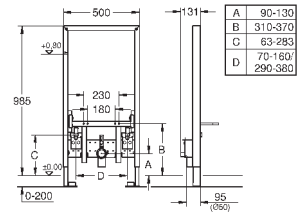

Rapid SL

Инсталляция для биде, монтажная высота 1.00 м

самонесущая стальная рама с порошковым напылением

для монтажа перед стеной или стеной перегородкой

предварительная сборка в комплекте

регулируемые по высоте подключения

к объекту и смесителю

быстрая регулировка по высоте

крепежный материал

болты-держатели для биде

смывное колено, выдерживающее

высокую температуру, DN 50

уплотнение Ø 32 мм

2 звукоизоляционных подключения

смесителя DN 15

крепежный материал для биде

для монтажа перед стеной необходимо заказать настенные уголки

38 558 00M (продаются отдельно)

38 543 000

298,80