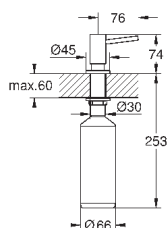

батарейки и крепеж в комплекте

40 535 000

хром

56,05

40 535 DC0

суперсталь

78,46

40 535 BE0