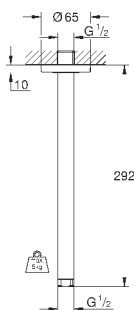

Rainshower

Потолочный душевой кронштейн 292 мм

металл

резьбовое соединение 1/2"

для использования со всеми верхними душами Rainshower

GROHE StarLight хромированная поверхность

28 724 000

хром

48,00

28 724 LS0

белая луна/хром

74,40

то же, вынос 142 мм

27 484 000

хром

63,60