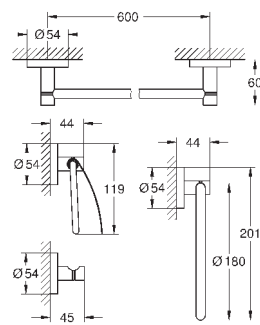

GROHE ESSENTIALS

Артикул

Цвет

Цена брутто /
РРЦ с НДС, €

40 776 001
40 776 DC1

хром
суперсталь

109,99
154,01

Essentials

Набор аксессуаров 4 в 1 Master Bathroom

металл

включает в себя:

кольцо для полотенца (40 365 001)

крючок для банного халата (40 364 001)

держатель бумаги (40 367 001)

держатель для банного полотенца, 600 мм (40 366 001)

скрытое крепление

GROHE StarLight хромированная поверхность

Шурупы и дюбели в комплекте