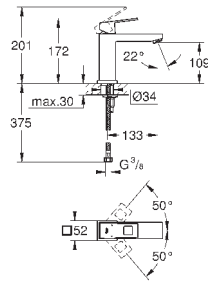

23 446 000

хром

196,80

Eurocube

Смеситель однорычажный для раковины DN 15 M-Size

монтаж на одно отверстие
металлический рычаг

GROHE SilkMove керамический картридж 28 мм

с ограничителем температуры