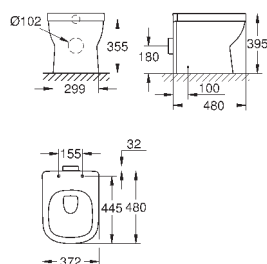

39 329 000

альпин-белый

196,34

39 329 00H

альпин-белый

243,91

Керамика Euro

Унитаз напольный приставной

универсальный выпуск

омыв всей окружности чаши

безободковый

объем смыва 3/5 л

с креплением

санитарная керамика

полностью скрытые невидимые крепления

опция: износостойкое покрытие **PureGuard** и анти-бактериальное глазирование (00H)

для сиденья с крышкой для унитаза 39 330 001 (с механизмом плавного закрытия) и 39 331 001 (без механизма плавного закрытия)

12 шт. на паллете