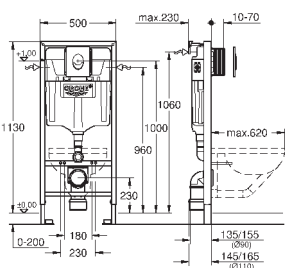

GROHE RAPID SL ДЛЯ УНИТАЗА

Артикул

Цвет

Цена брутто /
РРЦ с НДС, €

39 002 000

361,20

Rapid SL

Инсталляция для подвесного унитаза, монтажная высота 1.13 м, со сливной трубкой для удаления внешних запахов
сmyвной бачок GD 2

со сливной трубкой для устранения внешних запахов
для монтажа перед стеной или стеной перегородкой
самонесущая стальная рама с
порошковым напылением
подготовлена для облицовки
фиксированные подключения
быстрая регулировка по высоте
крепежный материал
проверено -TUEV
2 болта-держателя для унитаза
крепление для керамики
для подвесных унитазов с опорной поверхностью менее 205 мм
требуется дополнительный аксессуар 38 779 000
расстояние между болтами 180/230 мм
PP-сmyвная дуга Ø 90 мм
регулировка глубины монтажа
редуктор Ø 90/110 мм
впускной и сmyвной гарнитуры

сmyвной бачок GD 2, 6 - 9 л, со следующими характеристиками:
заводская настройка 6 л и 3 л
сливная трубка с соединением для устранения запахов 50 мм
Пневматический сmyвной клапан с тремя режимами
слива: 2-х объёмный, старт/стоп, или непрерывный
Подключение воды слева, справа и сзади
Арматурная группа I
с изоляцией от конденсационной влаги
подключение воды DN 15
во время сборки не требуется дополнительного инструмента
для монтажа инспекционного короба
для вертикального или горизонтального монтажа

для монтажа перед стеной необходимо заказать настенные уголки
38 558 00M (продаются отдельно)
для монтажа маленьких сmyвных панелей необходимо заказать
ревизионный короб 40 911 000 (приобретается отдельно)

38 827 000

хром

314,40

Rapid SL

5 в 1 в сборе, для подвесного унитаза, монтажная высота 1,13 м
сmyвной бачок GD 2