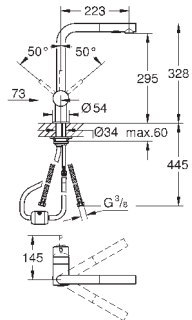

30 274 000	хром	274,80
30 274 DC0	суперсталь	372,00
30 274 DA0	теплый закат	444,00
30 274 DL0	теплый закат, матовый	475,20
30 274 A00	темный графит	444,00
30 274 AL0	темный графит, матовый	475,20

Minta

Смеситель однорычажный для мойки, DN 15

L-образный излив

монтаж на одно отверстие

GROHE StarLight поверхность

GROHE SilkMove керамический картридж Ø 46 мм

аэратор

профессиональная выдвижная лейка с переключателем

аэратор/душевая струя

переключатель: ламинарный режим струи/душевой режим струи **SpeedClean**

автоматическое возвратное переключение на ламинарный режим струи

металлическая лейка

регулировка расхода воды

поворотный трубкообразный излив

радиус поворота 360°

встроенный обратный клапан

с защитой от обратного потока

гибкая подводка

система быстрого монтажа