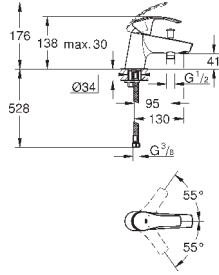

Артикул

Цвет

Цена брутто /
РРЦ с НДС, €

33 412 002

хром

111,60

Eurosmart

Смеситель однорычажный для ванны, DN 15

монтаж на одно отверстие
металлический рычаг
GROHE SilkMove керамический картридж 35 мм с Eco-Override-Stop с ограничителем температуры
GROHE StarLight хромированная поверхность
GROHE FastFixation быстрая монтажная система
регулировка расхода воды
автоматический переключатель: ванна/душ
аэратор
встроенный обратный клапан в душевом отводе 1/2"
гибкая подводка
с защитой от обратного потока