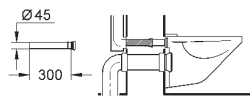

37 104 K00

черный

18,60

Впускной и смывной гарнитуры для унитаза

для подвесного унитаза соединительная трубка Ø 45 мм, соединение длиной 200 мм с соединением сливная манжета Ø 110 мм 150 мм в длину заглушки для болтов-держателей унитаза