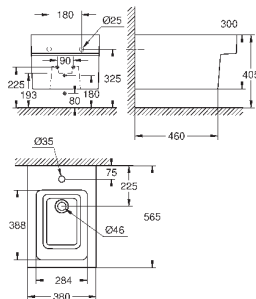

Керамика Cube
Бачок внешнего монтажа
наполнение снизу
скрытые наполнение и выпуск
со смывным клапаном GROHE AV1
с креплением
санитарная керамика
24 шт. на паллете

39 488 000

альпин-белый

191,62

Керамика Cube
Сиденье для унитаза с микролифтом
с крышкой
быстросъемное сиденье
съёмное
материал: Дюропласт
с креплением
подходит для всех унитазов Керамики Cube