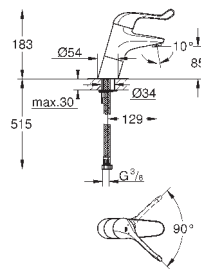

длина рычага 120 мм, система быстрого монтажа

гибкая подводка

32 788 000

хром

207,60

то же, со сливным гарнитуром 1 1/4"

32 790 000

хром