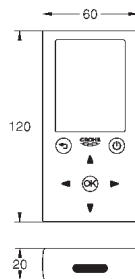

Пульт дистанционного управления

для всей инфракрасной электроники и GROHE Blue Home мониторинг

версия программного обеспечения и статистика по использованию

цикл термической дезинфекции (для инфракрасной электроники)

цикл автоматической промывки (для инфракрасной электроники)

режим промывки (для GROHE Blue Home)

остаточный ресурс фильтра и баллона с газом CO2 (для GROHE Blue Home)

конфигурация

режим очистки вкл/выкл

термическая дезинфекция (для инфракрасной электроники)

диапазон чувствительности

задержка до выключения воды (для инфракрасной электроники)

автоматическая промывка (для инфракрасной электроники)

ресурс фильтра (для GROHE Blue Home)

сервисное обслуживание

- индикатор работы сенсора

- возврат к заводским или пользовательским настройкам

сервисный режим

демонстрационный режим

коды ошибок (для GROHE Blue Home)

Аккумуляторная батарея: 3 x 1.5 V DC (AAA)