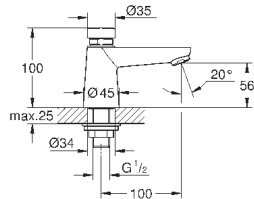

GROHE EUROECO COSMOPOLITAN T

Артикул

Цвет

Цена брутто /
РРЦ с НДС, €

36 265 000

хром

99,60

Euroeco Cosmopolitan T

Автоматический вертикальный вентиль, DN 15

для холодной или смешанной воды
маркировка голубая/красная, **GROHE StarLight** хромированная поверхность
3 режима: короткий - средний- длинный (заводская настройка:
короткий), примерно 7, 15, 30 сек.(зависит от давления)
минимальное давление 1,0 бар