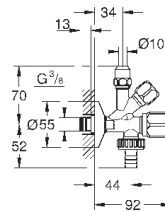

22 034 000

хром

26,40

WAS комбинированный угловой вентиль 3/8"

самоуплотняющееся резьбовое соединение соединение 3/8"
резьбовой отвод 3/8"
с накидной гайкой Ø 10 мм отвод 3/4"
с штуцером для шланга с резиновым запорным элементом кранбуксы обратный клапан длинный шатун эргономичные рукоятки маркировка: нейтральная металлические резьбовые розетки Ø 55 мм для комбинации с обратным клапаном типа HB 41 239 000

22 033 000

хром

22,20

то же, без уплотнительного колца