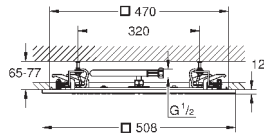

GROHE ВЕРХНИЕ ДУШИ

Артикул

Цвет

Цена брутто /
РРЦ с НДС, €

27 286 000

хром

1 656,00

Rainshower F-Series 20" Потолочный душ

Rain
508 x 508 мм
металл

резьбовое соединение 1/2"

GROHE DreamSpray превосходный поток воды

GROHE StarLight хромированная поверхность
система **SpeedClean** против известковых отложений
может использоваться с проточным водонагревателем
минимальное давление 1,0 бар

27 939 001

хром

2 856,00

Rainshower F-Series 15" Потолочный душ с 3 режимами

Rain, Vokoma Spray, Waterfall и комбинация режимов
381 мм (ширина) x 17 мм (высота) x 456 мм (глубина)
металл

GROHE DreamSpray превосходный поток воды

GROHE StarLight хромированная поверхность

GROHE XL Waterfall широкий поток воды

система **SpeedClean** против известковых отложений
расход воды при использовании одного режима струи при давлении воды в 3 бара:

1 x режим Rain 300 мм: 20 л/мин

2 x XL Waterfall: 1 x Waterfall 20 л, 2 x Waterfall 32 л/мин

4 x Vokoma Spray с углом поворота 20°: 20 л/мин

верхний душ контролируется 4 выходами