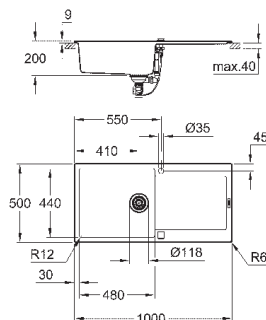

K500

Композитная мойка с крылом

модель: K500 60-С 100/50 1.0 оборачиваемая
тип монтажа: стандартная встраиваемая
материал: кварцевый композит

GROHE Whisper

минимальный размер шкафа: 600 мм
размеры: 1000 x 500 мм
1 чаша: 480 x 440 x 200 мм

GROHE FastFixation

быстрая монтажная система
монтаж мойки слева или справа
отверстие: 980 x 480 мм

клапан-автомат
аксессуары вкл.: сливной клапан с поворотной ручкой, сливной гарнитур, корзинчатый вентиль, монтажный набор
опция: автоматический сливной клапан с нажимным механизмом (40 986 SD0), приобретается отдельно
количество крепежных элементов в комплекте (накладной монтаж): 10
Внешний радиус: R6, внутренний радиус чаши: R12

31 646 ATO
31 646 APO

серый гранит
черный гранит

379,62
379,62