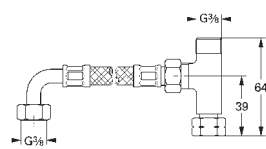

47 533 000

хром

24,00

Grohtherm Micro

Набор подключения

для Grohtherm Micro
включает в себя:
присоединительная гайка 3/8"
Т-образный переходник
2 отвода с внешней резьбой 3/8"
гибкий присоединительный шланг
присоединительные гайки

GROHE StarLight хромированная поверхность