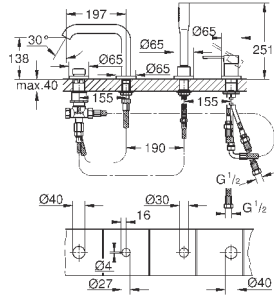

Артикул

Цвет

Цена брутто /
РРЦ с НДС, €

19 578 001	хром	666,00
19 578 DC1	суперсталь	1 009,20
19 578 BE1	никель глянец	1 081,20
19 578 EN1	матовый никель	1 153,20
19 578 GL1	холодный расцвет	1 081,20
19 578 GN1	холодный расцвет, матовый	1 153,20
19 578 DA1	теплый закат	1 081,20
19 578 DL1	теплый закат, матовый	1 153,20
19 578 A01	темный графит	1 081,20
19 578 AL1	темный графит, матовый	1 153,20

Essence

Смеситель однорычажный для ванны на 4 отверстия

GROHE SilkMove керамический картридж 35 мм с ограничителем температуры

GROHE StarLight хромированная поверхность фиксатор для излива(смонтированный) элемент управления однорычажного смесителя

металлический рычаг

излив для ванны с аэратором

переключатель ванна/душ

в цвете хром: ручной душ 27 806, для других цветов: ручной душ 26 465

металлический душевой шланг 2000 мм

гибкая подводка

подключение для душевого шланга

с защитой от обратного потока

может быть использован с 29 037 000

минимальное давление 1,0 бар

19 976 001

хром

466,80

Essence

Смеситель однорычажный для ванны на 3 отверстия

Монтаж на 3 отверстия

GROHE SilkMove керамический картридж 35 мм

GROHE StarLight хромированная поверхность

элемент управления однорычажного

смесителя

переключатель ванна/душ

ручной душ 27 400 000

металлический душевой шланг 2000 мм

гибкая подводка

подключение для душевого шланга

с защитой от обратного потока

может быть использован с 29 037 000

для комбинации 28 990 / 28 991

минимальное давление 1,0 бар