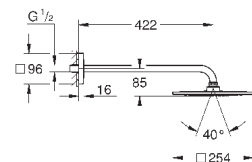

GROHE ВЕРХНИЕ ДУШИ

Артикул

Цвет

Цена брутто /
РРЦ с НДС, €

26 066 000	хром	471,60
26 066 DC0	суперсталь	728,40
26 066 BE0	никель глянец	832,80
26 066 EN0	матовый никель	885,60
26 066 GL0	холодный рассвет	832,80
26 066 GN0	холодный рассвет, матовый	885,60
26 066 DA0	теплый закат	832,80
26 066 DL0	теплый закат, матовый	885,60
26 066 A00	темный графит	832,80
26 066 AL0	темный графит, матовый	885,60

Rainshower Cosmopolitan 310

Верхний душ с душевым кронштейном 380 мм, 1 режим струи

включает в себя:
Rainshower Cosmopolitan Верхний душ 310 (27 478 000)

металл

один вид струи:

Rain

Rainshower Душевой кронштейн 380 мм (28 361 000)

GROHE EcoJoy ограничитель расхода воды 9,5 л/мин

GROHE DreamSpray превосходный поток воды

GROHE StarLight хромированная поверхность

система **SpeedClean** против известковых отложений

может использоваться с проточным водонагревателем

минимальное давление 1,0 бар

26 056 000	хром	471,60
то же, без ограничения расхода воды		

26 067 000	хром	471,60
26 067 DC0	суперсталь	728,40
26 067 BE0	никель глянец	832,80
26 067 EN0	матовый никель	885,60
26 067 GL0	холодный рассвет	832,80
26 067 GN0	холодный рассвет, матовый	885,60
26 067 DA0	теплый закат	832,80
26 067 DL0	теплый закат, матовый	885,60
26 067 A00	темный графит	832,80
26 067 AL0	темный графит, матовый	885,60

Rainshower Cosmopolitan 310

Верхний душ с потолочным душевым кронштейном 142 мм, 1 режим струи

включает в себя:
Rainshower Cosmopolitan Верхний душ 310 (27 478 000)

металл

один вид струи:

Rain

Rainshower Потолочный душевой кронштейн 142 мм (28 724 000)

GROHE EcoJoy ограничитель расхода воды 9,5 л/мин

GROHE DreamSpray превосходный поток воды

GROHE StarLight хромированная поверхность

система **SpeedClean** против известковых отложений

может использоваться с проточным водонагревателем