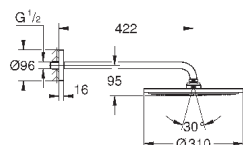

GROHE ВЕРХНИЕ ДУШИ

Артикул Цвет Цена брутто / РРЦ с НДС, €

26 564 000	хром	381,60
26 564 DC0	суперсталь	637,20
26 564 GN0	холодный расцвет, матовый	748,80
26 564 DL0	теплый закат, матовый	748,80
26 564 A00	темный графит	711,60
26 564 AL0	темный графит, матовый	748,80

Rainshower Mono 310 Cube

Верхний душ с душевым кронштейном 422 мм, 1 режим струи

включает в себя:

верхний душ Rainshower 310

один вид струи:

GROHE PureRain

душевой кронштейн Rainshower 422 мм (26 145 000)

GROHE EcoJoy ограничитель расхода воды 9,5 л/мин

GROHE DreamSpray превосходный поток воды

GROHE StarLight хромированная поверхность

система **SpeedClean** против известковых отложений

внутренний охлаждающий канал для продолжительного срока службы

может использоваться с проточным водонагревателем

26 563 000	хром	381,60
то же, без ограничения расхода воды		

26 566 000	хром	381,60
26 566 DC0	суперсталь	637,20
26 566 GN0	холодный расцвет, матовый	748,80
26 566 DL0	теплый закат, матовый	748,80
26 566 A00	темный графит	711,60
26 566 AL0	темный графит, матовый	748,80

Rainshower Mono 310 Cube

Верхний душ с потолочным душевым кронштейном 142 мм, 1 режим струи

включает в себя:

верхний душ Rainshower 310

один вид струи:

GROHE PureRain

Rainshower Потолочный душевой кронштейн 142 мм (27 485 000)

GROHE EcoJoy ограничитель расхода воды 9,5 л/мин

GROHE DreamSpray превосходный поток воды

GROHE StarLight хромированная поверхность

система **SpeedClean** против известковых отложений

внутренний охлаждающий канал для продолжительного срока службы

может использоваться с проточным водонагревателем

26 565 000	хром	381,60
то же, без ограничения расхода воды		

26 256 000	хром	1 248,00

Rainshower Cosmopolitan 400

Верхний душ с потолочным душевым кронштейном 142 мм, 1 режим струи

включает в себя: