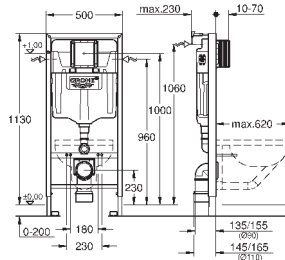

GROHE RAPID SL ДЛЯ УНИТАЗА

Артикул

Цвет

Цена брутто /
РРЦ с НДС, €

38 536 001

223,20

Rapid SL

Инсталляция для подвесного унитаза, монтажная высота 1.13 м

сmyвной бачок GD 2

для монтажа перед стеной или стеной перегородкой

самонесущая стальная рама с
порошковым напылением

подготовлена для облицовки

фиксированные подключения

быстрая регулировка по высоте

крепежный материал

проверено -TUEV

2 болта-держателя для унитаза

крепление для керамики

для подвесных унитазов с опорной поверхностью менее 205 мм

требуется дополнительный аксессуар 38 779 000

расстояние между болтами 180/230 мм

выходной патрубок для унитаза Ø 90 мм

регулировка глубины монтажа

впускной и сmyвной гарнитуры

сmyвной бачок GD 2, 6 - 9 л, со следующими характеристиками:

заводская настройка 6 л и 3 л

Пневматический сmyвной клапан с тремя режимами

слива: 2-х объёмный, старт/стоп, или непрерывный

Подключение воды слева, справа и сзади

Арматурная группа I

с изоляцией от конденсационной влаги

подключение воды DN 15

во время сборки не требуется дополнительного инструмента

для монтажа инспекционного короба

для вертикального или горизонтального монтажа

с настенными уголками 38 558 00M для монтажа перед стеной
для монтажа маленьких сmyвных панелей необходимо заказать
ревизионный короб 40 911 000 (приобретается отдельно)