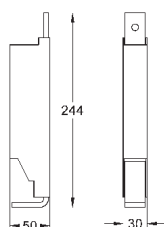

38 779 000

100,80

Rapid SL

Аксессуары

для унитазов с опорной поверхностью менее 20 см
Вертикальная направляющая для керамики с небольшой площадью
крепления (< 205 мм)