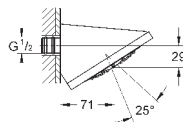

Rainshower F-Series 5"

Верхний душ с одним режимом

нормальная струя

настенный монтаж

127 x 127 мм

регулятор потока с шаровым шарниром

± 12,5° вращающийся

резьба присоединения с встроенным

уплотнением

GROHE DreamSpray превосходный поток воды

GROHE StarLight хромированная поверхность

GROHE FlowBalance, регулятор потока

система **SpeedClean** против известковых отложений