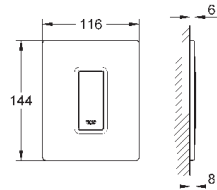

GROHE ПАНЕЛИ СМЫВА ДЛЯ ПИССУАРА

Артикул

Цвет

Цена брутто /
РРЦ с НДС, €

38 846 LS0
38 846 KS0

белая луна
черный бархат

282,00
282,00

Skate Cosmopolitan

Накладная панель

со стеклянной поверхностью
сделано из безопасного стекла
механическая панель смыва для писсуара
кнопка смыва пластиковая, хромированная
**комплект верхней монтажной части
для Rapido U или Rapido UMB**
крепежная рама с монтажным комплектом
116 x 144 мм
механический функциональный элемент
минимальное давление 0,5 бар
максимальное давление 6 бар
1.0 - 6.0 настройка
Арматурная группа II