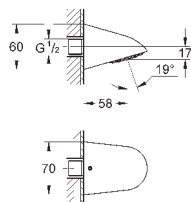

28 002 000

хром

181,20

Relexa 70
Спортивный верхний душ
тяжелое литое исполнение
с защитой от кражи
резьбовое соединение 1/2"
вынос 57 мм
ограничитель расхода
9 л/мин. и 12 л/мин.
GROHE DreamSpray превосходный поток воды
GROHE StarLight хромированная поверхность
система **SpeedClean** против известковых отложений
внутренний охлаждающий канал для продолжительного срока службы
минимальное давление 1,0 бар