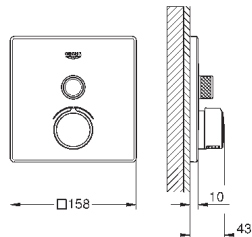

GROHE SMARTCONTROL СМЕСИТЕЛИ

Артикул

Цвет

Цена брутто /
РРЦ с НДС, €

29 147 000

хром

406,80

SmartControl