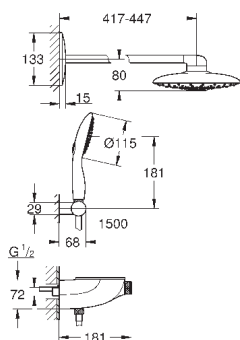

включает в себя:

SmartControl Термостат для душа, настенный монтаж
выбор между:

Rainshower Duo 360 Верхний душ с душевым кронштейном

450 мм, белая душевая поверхность

GROHE PureRain/GROHE Rain O² spray* и TrioMassage

ручной душ Power&Soul 115 (27 671 LS0)

держатель ручного душа (27 055)

душевой шланг Silverflex 1.500 мм (28 364)

минимальный расход воды 10 л/мин

GROHE DreamSpray превосходный поток воды

GROHE StarLight хромированная поверхность

GROHE CoolTouch Полностью исключается вероятность

ожога о внешнюю поверхность смесителя

GROHE TurboStat встроенный термозащитный элемент

GROHE EcoJoy Технология совершенного потока

при уменьшенном расходе воды

GROHE SafeStop стопор безопасности при 38°C

GROHE SafeStop Plus опционно ограничитель температуры на 43°C,
включен

SmartControl нажать для вкл/выкл, повернуть для увеличения напора
воды от режима EcoJoy до максимального напора воды

GROHE EasyReach полочка съемная

система **SpeedClean** против известковых отложений

внутренний охлаждающий канал для продолжительного срока службы

Twistfree против перекручивания шланга

требуется встраиваемый блок 26 264 001 и встраиваемый механизм для

настенного/скрытого монтажа

26 449 000 – все заказывается отдельно

* выбор режима при первой установке; заводская установка:
GROHE PureRain