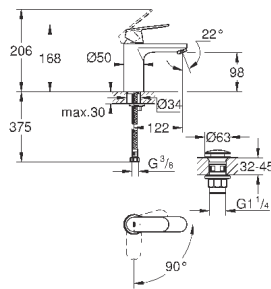

GROHE EUROSMART COSMOPOLITAN

Артикул

Цвет

Цена брутто /
РРЦ с НДС, €

23 928 000

хром

104,40

Eurosmart Cosmopolitan

Смеситель однорычажный для раковины DN 15 M-Size

монтаж на одно отверстие
металлический рычаг

GROHE SilkMove ES

Керамический картридж 35 мм с энергосберегающей функцией (подача холодной воды при центральном положении рычага)

регулировка расхода воды

возможность установки мин. расхода 2,5 л/мин.

ограничитель температуры

GROHE StarLight хромированная поверхность

GROHE EcoJoy - 5,7 л/мин

GROHE FastFixation быстрая монтажная система

смеситель с гладким корпусом и нажимным сливным гарнитуром 1 1/4"
гибкая подводка