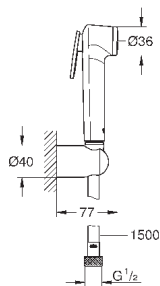

28 020 L01

белый

12,60

Tempesta-F Trigger Spray 30
Ручной душ, 1 вид струи

с нажимной кнопкой управления

GROHE StarLight поверхность

система **SpeedClean** против известковых отложений

внутренний охлаждающий канал для продолжительного срока службы

универсальное крепление, подходящее к любому стандартному шлангу

Пожалуйста, при установке следуйте стандартам локального рынка.

26 353 000

хром

32,40

Tempesta-F Trigger Spray 30

Душевой набор с 1 режимом струи

включает в себя:

ручной душ с клавишей управления (27 512 001)

настенный держатель ручного душа (28 605)

Silverflex Longlife Душевой шланг 1500 mm (26 346)

GROHE StarLight хромированная поверхность

система **SpeedClean** против известковых отложений

внутренний охлаждающий канал для продолжительного срока службы

Twistfree против перекручивания шланга

Пожалуйста, при установке следуйте стандартам локального рынка.

27 513 001

хром

31,20

то же, душевой шланг 1250 мм

26 352 000

хром

30,00

то же, душевой шланг 1000 мм