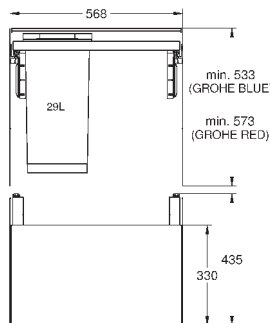

Телескопический ручной механизм

2 контейнера по 15 л

Для шкафов шириной от 30 см

Совместима с GROHE Blue Home и GROHE Red с бойлерами размеров M и L

40 980 000

339,00

GROHE Blue

Система сортировки отходов и мусора - 60 см, 29 л