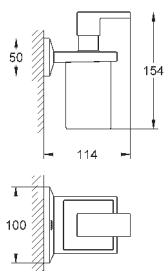

GROHE ALLURE BRILLIANT

Артикул

Цвет

Цена брутто /
РРЦ с НДС, €

40 494 000

хром

830,06

Allure Brilliant
держатель с дозатором для жидкого мыла
стекло / металл
объем 150 мл
скрытое крепление
GROHE StarLight хромированная поверхность