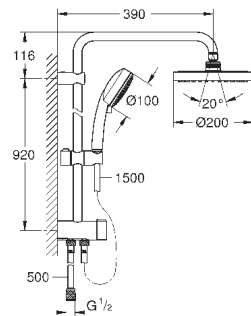

Tempesta Cosmopolitan System 200

Душевая система Flex с переключателем для настенного монтажа

включает в себя:

горизонтальный душевой кронштейн 390 мм, регулируется перед установкой
переключатель на 3 положения: верхний душ, ручной душ, верхний душ с
Есо-режимом

верхний душ Tempesta Cosmopolitan 200 (27 541)

2 режима струи (с помощью переключателя):

Rain, SmartRain

с шаровым шарниром

угол поворота $\pm 15^\circ$

ручной душ Tempesta Cosmopolitan 100 (27 573)

4 вида струй:

GROHE Rain O², Rain, Massage, Jet

регулируется по высоте с помощью

скользящего элемента

расстояние между переключателем и верхним креплением: 920 мм

Relexaflex Душевой шланг 1500 мм (28 151)

душевой шланг Relexaflex 500 мм

гибкая установка: подключение к смесителю / подключению для душевого
шланга с резьбой 1/2" душевым шлангом 500 мм

минимальный расход воды 7л/мин

GROHE DreamSpray превосходный поток воды

GROHE StarLight хромированная поверхность

система **SpeedClean** против известковых отложений

внутренний охлаждающий канал для продолжительного срока службы