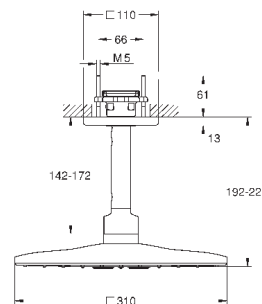

Rainshower SmartActive 310 Cube

Верхний душ с потолочным душевым кронштейном 142 мм, 2 режима струи

включает в себя:

Rainshower SmartActive 310 Cube Верхний душ

2 вида струи:

GROHE PureRain, ActiveRain

Потолочный душевой кронштейн 142 мм

GROHE DreamSpray превосходный поток воды

GROHE StarLight хромированная поверхность

система **SpeedClean** против известковых отложений

внутренний охлаждающий канал для продолжительного срока службы
требуется встраиваемый блок 26 483 000 или 26 484 000 - заказывается отдельно