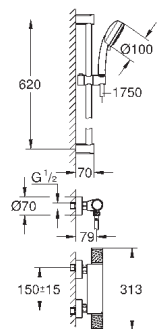

Grohtherm 1000 Performance

Термостат для душа, DN 15 с душевым гарнитуром

включает в себя:

Grohtherm 1000 Performance Термостат для душа 1/2" (34 776 000)

Tempesta Cosmopolitan 100 душевой гарнитур, 2 режима струи,

600 мм (27 578 002)

GROHE EcoJoy опционно ограничитель расхода воды 5.7 л/мин, включен