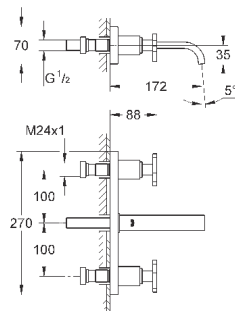

20 190 000

хром

564,00

Allure
Смеситель для раковины на три отверстия, DN 15
S-Size
настенный монтаж
без встраиваемого механизма
комплект верхней монтажной части для 32 706 000
с металлической платой
керамические вентили 1/2" - 180°
GROHE StarLight хромированная поверхность
ограничитель расхода 8 л/мин
излив с аэратором
размер по осям 200 мм, вынос 172 мм

20 192 000

хром

603,60

то же, вынос 220 мм