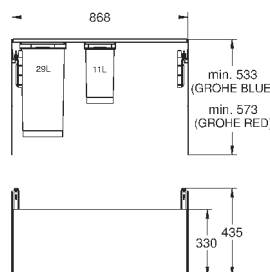

Высота пространства для установки: не менее 533 мм, не более 573 мм

Совместима с GROHE Blue Home, GROHE Blue Professional и GROHE Red с бойлерами размеров M и L

40 982 000

359,00

GROHE Blue

Система сортировки отходов и мусора - 90 см, 11/29 л