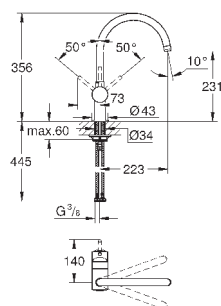

32 917 000	хром	204,00
32 917 DC0	суперсталь	264,00
32 917 KS0	черный бархат	248,40
32 917 DA0	теплый закат	297,60
32 917 DL0	теплый закат, матовый	319,20
32 917 A00	темный графит	297,60
32 917 AL0	темный графит, матовый	319,20

Minta

Смеситель однорычажный для мойки, DN 15

монтаж на одно отверстие

GROHE StarLight поверхность

GROHE SilkMove керамический картридж Ø 46 мм

регулировка расхода воды

поворотный трубкообразный излив

гибкая подводка

цанговый зажим 3/8"

система быстрого монтажа

дополнительный ограничитель температуры (46 308 000)