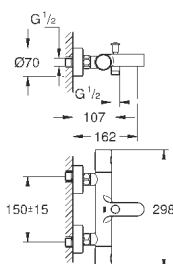

34 766 000

хром

254,40

Grohtherm 800 Cosmopolitan

Термостат для ванны, DN 15

настенный монтаж

GROHE StarLight хромированная поверхность

GROHE MetalGrip эргономичная металлическая рукоятка

GROHE SafeStop стопор безопасности при 38°C

GROHE SafeStop Plus опционно ограничитель температуры на 43°C,
включен

GROHE TurboStat встроенный термоэлемент

встроенный стопор смешанной воды

автоматический переключатель: ванна/душ

рукоятка регулировки напора с кнопкой для экономии воды **GROHE**

EcoButton

и индивидуально устанавливаемым стопором

керамический вентиль 1/2", 180°

отвод для душа снизу 1/2"

аэратор

встроенные обратные клапаны

грязеулавливающие фильтры

с защитой от обратного потока

скрытые S-образные эксцентрики

металлическая розетка

GROHE EcoJoy Технология совершенного потока

при уменьшенном расходе воды

33 592 20A

хром

189,60

Eurostyle Cosmopolitan

Смеситель однорычажный для ванны, DN 15

настенный монтаж

металлический рычаг

GROHE SilkMove керамический картридж Ø 46 мм

GROHE StarLight хромированная поверхность

регулировка расхода воды

автоматический переключатель: ванна/душ

аэратор

встроенный обратный клапан в душевом отводе 1/2"

скрытые S-образные эксцентрики

с защитой от обратного потока

дополнительный ограничитель температуры (46 308 000)

с душевым набором

Tempesta Cosmopolitan 100 Ручной душ, 2 режима струи(27 571)

Настенный держатель (27 056)

душевой шланг Relexaflex 1500 мм 1/2" x 1/2" (28 151)