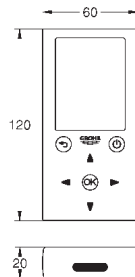

сервисное обслуживание

- индикатор работы сенсора
- возврат к заводским или пользовательским настройкам
сервисный режим
демонстрационный режим
коды ошибок (для GROHE Blue Home)

Аккумуляторная батарея: 3 x 1.5 V DC (AAA)