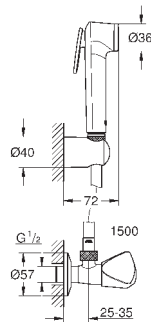

26 357 000

хром

64,80

Tempesta-F Trigger Spray 30

Душевой набор с угловым вентилем, 1 вид струи

включает в себя:

ручной душ с клавишей управления (27 512 001)

настенный держатель ручного душа (28 605)

Silverflex Longlife Душевой шланг 1500 mm (26 346)

угловой вентиль

GROHE StarLight поверхность

система **SpeedClean** против известковых отложений

внутренний охлаждающий канал для продолжительного срока службы

Twistfree против перекручивания шланга

минимальное давление 1,0 бар

Пожалуйста, при установке следуйте стандартам локального рынка.

27 514 001

хром

64,80

то же, душевой шланг 1250 мм