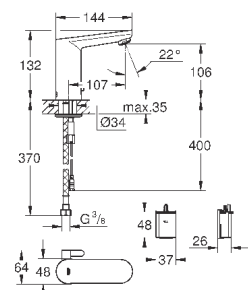

36 327 001

хром

316,80

Eurosmart Cosmopolitan E

Инфракрасная электроника для раковины 1/2" со смешиванием и с регулируемым ограничителем температуры

с инфракрасным датчиком для двусторонней связи для мониторинга, настройки и сервисного обслуживания

6V литиевая батарейка, тип CR-P2

Срок службы батарейки: прил. 7 лет (150 включений в день)

GROHE EcoJoy - 5,7 л/мин

гибкая подводка

обратный клапан

грязеулавливающие фильтры

со встроенным электромагнитным клапаном

внешняя батарея

система быстрого монтажа

многоступенчатый указатель состояния

батарейки

7 предустановленных режимов:

- автоматический смыв

- термическая дезинфекция

- моющий режим

дополнительные функции и точные настройки с помощью

пульт дистанционного управления 36 407

Одобрено в CE

класс шума I по DIN 4109

тип защиты смесителя IP 59K

минимальное давление 1,0 бар