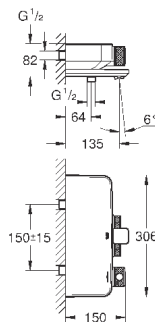

Grotherm SmartControl

Термостат для ванны, DN 15

настенный монтаж

GROHE CoolTouch Полностью исключается вероятность ожога о внешнюю поверхность смесителя

GROHE StarLight хромированная поверхность

GROHE SafeStop стопор безопасности при 38°C

GROHE SafeStop Plus опционно ограничитель температуры на 43°C, включен

GROHE TurboStat встроенный термоэлемент

ProGrip эргономичные рукоятки с рифленной поверхностью

SmartControl нажать для вкл/выкл, повернуть для увеличения напора

воды от режима EcoJoy до максимального напора воды

встроенная полочка **GROHE EasyReach**

отвод для душа снизу 1/2"

излив для ванны с аэратором

встроенные обратные клапаны и грязеулавливающие фильтры

с защитой от обратного потока

33 395 002

хром

237,60