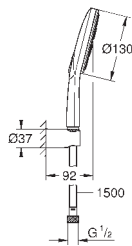

26 581 LS0

белая луна

104,40

Rainshower SmartActive 130

Душевой набор, 3 вида струй

включает в себя:

ручной душ Rainshower SmartActive 130 (26 574)

Настенный держатель (27 056)

душевой шланг Silverflex 1.500 мм (28 364)

GROHE EcoJoy ограничитель расхода воды 9,5 л/мин

GROHE DreamSpray превосходный поток воды

GROHE StarLight поверхность

система **SpeedClean** против известковых отложений

внутренний охлаждающий канал для продолжительного срока службы

Twistfree против перекручивания шланга

может использоваться с проточным водонагревателем