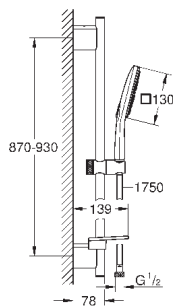

26 586 LS0

белая луна

163,20

Rainshower SmartActive 130 Cube
Душевой гарнитур, 3 вида струй

включает в себя:

Rainshower SmartActive 130 Cube Ручной душ (26 550)

душевая штанга 900 мм

с металлическими настенными креплениями

душевой шланг 1750 мм (28 388 000)

Полочка **GROHE EasyReach**

GROHE DreamSpray превосходный поток воды

GROHE StarLight поверхность

GROHE TileFix регулируемая глубина верхнего и нижнего креплений

система **SpeedClean** против известковых отложений

внутренний охлаждающий канал для продолжительного срока службы

Twistfree против перекручивания шланга

может использоваться с проточным водонагревателем

26 587 LS0

белая луна

164,40

Аналогичный продукт, с ограничителем потока **GROHE EcoJoy** 9.5 л/мин