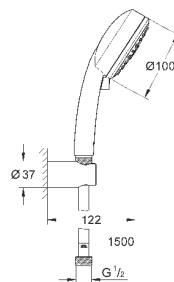

GROHE TEMPESTA

Артикул

Цвет

Цена брутто /
РРЦ с НДС, €

27 579 002

хром

67,20

Tempesta Cosmopolitan 100

Душевой гарнитур, 3 вида струй

включает в себя:

ручной душ (27 574)

душевая штанга, 600 мм (27 521)

душевой шланг Relexaflex 1750 мм 1/2" x 1/2" (28 154)

GROHE EcoJoy ограничитель расхода воды 9,5 л/мин

GROHE DreamSpray превосходный поток воды

GROHE StarLight хромированная поверхность

система **SpeedClean** против известковых отложений

внутренний охлаждающий канал для продолжительного срока службы

может использоваться с проточным водонагревателем

минимальное давление 1,0 бар

27 786 002

хром

67,20

то же, без ограничения расхода воды

27 578 20E

хром

60,00

Tempesta Cosmopolitan 100

Душевая гарнитура, 2 вида струй

включает в себя:

ручной душ Tempesta Cosmopolitan 100 (27 571 20E)

душевая штанга, 600 мм (27 521)

душевой шланг Relexaflex 1750 мм 1/2" x 1/2" (28 154)

GROHE EcoJoy ограничитель расхода воды 5,7 л/мин.

GROHE DreamSpray превосходный поток воды

GROHE StarLight хромированная поверхность

система **SpeedClean** против известковых отложений

внутренний охлаждающий канал для продолжительного срока службы

может использоваться с проточным водонагревателем

минимальное давление 1,0 бар

27 578 002

хром

60,00

то же, без ограничения расхода воды

27 584 002

хром

50,40

Tempesta Cosmopolitan 100

Душевой набор 3 вида струй

включает в себя: ручной душ (27 574)

регулируемый настенный держатель (27 595), душевой шланг Relexaflex 1750

мм 1/2" x 1/2" (28 154), **GROHE EcoJoy** ограничитель расхода воды 9,5 л/мин

GROHE DreamSpray превосходный поток воды

GROHE StarLight хромированная поверхность

система **SpeedClean** против известковых отложений

внутренний охлаждающий канал для продолжительного срока службы