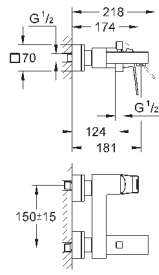

Артикул

Цвет

Цена брутто /
РРЦ с НДС, €

23 140 000
23 140 DC0
23 140 ALO

хром
суперсталь
темный графит, матовый

264,00
425,20
478,34

Eurocube

Смеситель однорычажный для ванны, DN 15

настенный монтаж
металлический рычаг
GROHE SilkMove керамический картридж Ø 46 мм
GROHE StarLight хромированная поверхность
регулировка расхода воды
автоматический переключатель: ванна/душ
аэратор
встроенный обратный клапан в душевом отводе 1/2"
скрытые S-образные эксцентрики
с защитой от обратного потока
дополнительный ограничитель температуры (46 375 000)