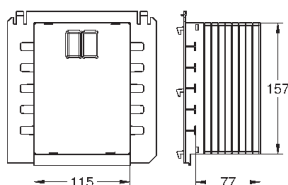

GROHE UNISET ДЛЯ УНИТАЗА, ПИССУАРА, РАКОВИНЫ И БИДЕ

Артикул

Цвет

Цена брутто /
РРЦ с НДС, €

Артикул	Цвет	Цена брутто / РРЦ с НДС, €
40 911 000		14,40
Ревизионный короб для крепления малых панелей смыва для Rapid SL и Uniset со смывным бачком GD 2		
40 950 000	хром	18,00
то же, для Rapid SL и Uniset с монтажной высотой 0,82 м / 1,00 м		
40 949 000	хром	23,40
то же, для комбинации с бачком 80 мм