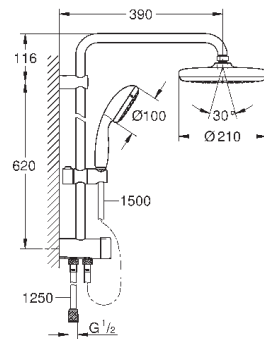

GROHE TEMPESTA SYSTEM

Артикул

Цвет

Цена брутто /
РРЦ с НДС, €

26 381 001

хром

236,40

Tempesta System 210

Душевая система Flex с переключателем для настенного монтажа

включает в себя:

горизонтальный душевой кронштейн 390 мм, регулируется перед установкой
переключатель на 3 положения: верхний душ, ручной душ, верхний душ с
Есо-режимом

верхний душ Tempesta 210 (26 408)

2 режима струи (с помощью переключателя):

Rain, SmartRain

хромированная душевая поверхность

с шаровым шарниром

угол поворота $\pm 15^\circ$

Tempesta 100 Ручной душ (27 852)

душевая струя Rain

регулируется по высоте с помощью

скользящего элемента

расстояние от переключателя до верхнего крепления: 620 мм

Relexaflex Душевой шланг 1500 мм (28 151)

Relexaflex Душевой шланг 1250 мм (28 150)

универсальный монтаж: подключение к смесителю / к подключению для
душевого шланга с резьбой 1/2"

GROHE DreamSpray превосходный поток воды

GROHE StarLight хромированная поверхность

система **SpeedClean** против известковых отложений

внутренний охлаждающий канал для продолжительного срока службы

ShockProof силиконовое кольцо, предотвращающее

повреждение поверхности при падении ручного душа

совместим с проточным водонагревателем **только** выше 18 кВт/ч, а также с

накопительным водонагревателем (см. Техническую информацию)

минимальный расход воды 7л/мин