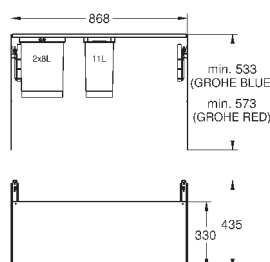

40 983 000

359,00

GROHE Blue

Система сортировки отходов и мусора - 90 см, 8/8/11 л

Монтаж на боковые стенки и фронтальную панель

Полное выдвижение с доводчиком

3 контейнера: 2 по 8 л, 1 на 11 л

Для шкафов шириной 90 см

Высота пространства для установки: не менее 533 мм, не более 573 мм

Совместима с GROHE Blue Home, GROHE Blue Professional и GROHE Red с бойлерами размеров M и L