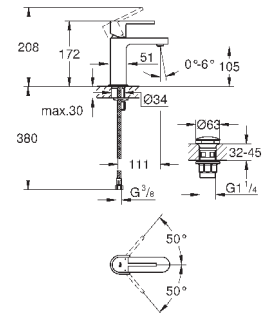

33 163 003

хром

205,20

GROHE Plus
Смеситель однорычажный для раковины DN 15 S-Size

монтаж на одно отверстие
металлический рычаг

GROHE SilkMove керамический картридж 28 мм
с ограничителем температуры

GROHE StarLight хромированная поверхность

GROHE EcoJoy SpeedClean аэратор с ограничением расхода воды 5,7 л/мин

GROHE AquaGuide регулируемый аэратор

GROHE FastFixation Plus Система монтажа

сливным гарнитуром 1 1/4"

гибкая подводка

new