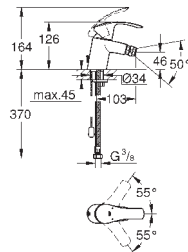

32 927 002

хром

75,60

Eurosmart

Смеситель однорычажный для биде DN 15 S-Size

монтаж на одно отверстие
металлический рычаг
GROHE SilkMove керамический картридж 35 мм
регулировка расхода воды
с ограничителем температуры
GROHE StarLight хромированная поверхность
GROHE EcoJoy - 5,7 л/мин
GROHE FastFixation быстрая монтажная система
с шаровым шарниром
цепочка
гибкая подводка