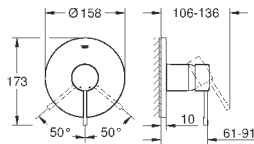

new

34 766 000

хром

254,40

Grotherm 800 Cosmopolitan
Термостат для ванны, DN 15

настенный монтаж

GROHE StarLight хромированная поверхность

GROHE MetalGrip эргономичная металлическая рукоятка

GROHE SafeStop стопор безопасности при 38°C

GROHE SafeStop Plus опционно ограничитель температуры на 43°C, включен

GROHE TurboStat встроенный термоэлемент

встроенный стопор смешанной воды

автоматический переключатель: ванна/душ

рукоятка регулировки напора с кнопкой для экономии воды **GROHE**

EcoButton

и индивидуально устанавливаемым стопором

керамический вентиль 1/2", 180°

отвод для душа снизу 1/2"

аэратор

встроенные обратные клапаны

грязеулавливающие фильтры

с защитой от обратного потока

скрытые S-образные эксцентрики

металлическая розетка

GROHE EcoJoy Технология совершенного потока

при уменьшенном расходе воды

24 057 001

хром

159,60

24 057 DC1

суперсталь

223,20

24 057 BE1

никель глянец

240,00

24 057 EN1

матовый никель

255,60

24 057 GL1

холодный расцвет

240,00

24 057 GN1

холодный расцвет,

матовый

255,60

24 057 DA1

теплый закат

240,00

24 057 DL1

теплый закат, матовый

255,60

24 057 A01

темный графит

240,00

24 057 AL1

темный графит, матовый

255,60

Essence

Смеситель однорычажный для душа

комплект верхней монтажной части для

GROHE Rapido SmartBox 35 600 000 (универсальная встраиваемая часть)

GROHE SilkMove керамический картридж Ø 46 мм

GROHE StarLight хромированная поверхность

с настенными розетками **GROHE FastFixation** (скрытые

эксцентрики, уплотнение, скрытый монтаж)

металлическая накладная панель, регулируемая на 6°

металлический рычаг

распределение расхода:

выход В или С = 30 л/мин

без встраиваемой части

35 600 000

72,00

GROHE Rapido SmartBox Универсальная встроенная часть