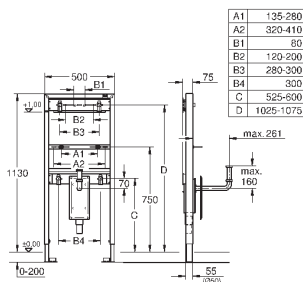

38 625 001

232,80

Rapid SL

Инсталляция для раковины со встроенным сифоном

для смесителя на одно отверстие или
настенного монтажа
монтажная высота 1,13 м
со встроенным сифоном Ø 50 мм
для монтажа перед стеной или стеной перегородкой
самонесущая стальная рама с
порошковым напылением
подготовлена для облицовки
фиксированные подключения
одиночный или рядный монтаж на рельсе
быстрая регулировка по высоте
крепежный материал
проверено -TUEV
болты-держатели для раковины M10, с
креплением для керамики
расстояние между болтами изменяется
2 звукоизоляционных подключения
смесителя DN 15
скрытый сифон
для скрытого монтажа
накладная панель из нержавеющей стали
регулируемый сифон из латуни
хромированная, регулировка по высоте
для монтажа перед стеной необходимо заказать настенные уголки
38 558 00M (продаются отдельно)