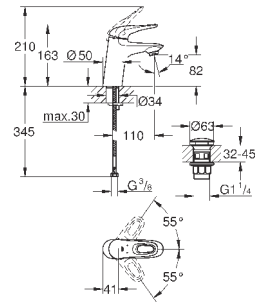

23 929 003

хром

114,00

Eurostyle

Смеситель однорычажный для раковины DN 15 S-Size

монтаж на одно отверстие
металлическая рукоятка (с отверстием)
GROHE SilkMove керамический картридж 35 мм
регулировка расхода воды
ограничитель температуры
GROHE StarLight хромированная поверхность
GROHE EcoJoy - 5,7 л/мин
GROHE FastFixation быстрая монтажная система
смеситель с гладким корпусом и нажимным сливным гарнитуром 1 1/4"
гибкая подводка