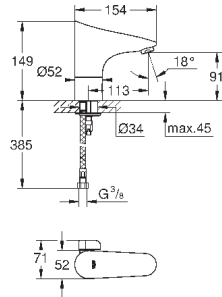

36 207 001

хром

480,00

Europlus E

Инфракрасная электроника для раковины 1/2" со смешиванием и с регулируемым ограничителем температуры

с инфракрасным датчиком для двусторонней связи для мониторинга, настройки и сервисного обслуживания
6V литиевая батарейка, тип CR-P2

Срок службы батарейки: прил. 7 лет (150 включений в день)

GROHE EcoJoy - 5,7 л/мин

гибкая подводка
обратный клапан
грязеулавливающие фильтры
магнитный клапан
система быстрого монтажа
многоступенчатый указатель состояния
батарейки

7 предустановленных режимов:

- автоматический смыв
- термическая дезинфекция
- моющий режим

дополнительные функции и точные настройки с помощью пульта дистанционного управления 36 407

Одобрено в CE

класс шума I по DIN 4109

тип защиты смесителя IP 59K

36 208 001

хром

439,20

то же, без смешивающего устройства

36 015 001

хром

548,40