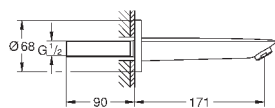

VauCosmopolitan

Излив для ванны

настенный монтаж

GROHE StarLight хромированная поверхность

аэратор

вынос 171 мм

внешняя резьба 1/2"