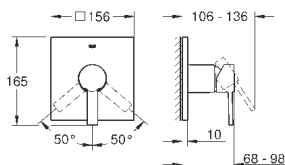

24 069 000

хром

321,60

Allure

Смеситель однорычажный для душа

комплект верхней монтажной части для

GROHE Rapido SmartBox 35 600 000 (универсальная встраиваемая часть)

GROHE SilkMove керамический картридж Ø 46 мм

GROHE StarLight хромированная поверхность

с настенными розетками GROHE FastFixation (скрытые эксцентрики, уплотнение, скрытый монтаж)

металлическая накладная панель, регулируемая на 6°

металлический рычаг

распределение расхода:

выход В или С = 30 л/мин

без встраиваемой части

35 600 000

72,00

GROHE Rapido SmartBox Универсальная встроенная часть