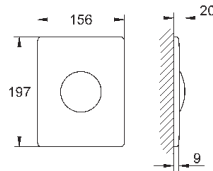

38 445 SD0

нержавеющая сталь

63,60

Skate
Накладная панель из нержавеющей
стали
вертикальный монтаж
156 x 197 мм
кнопочное управление
крепежная рама из пластика
крепление скрытое

37 063 000
37 063 SH0

хром
альпин-белый