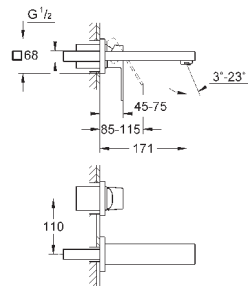

Eurocube

Смеситель для раковины на два отверстия

S-Size

настенный монтаж

комплект верхней монтажной части для 23 200

без встраиваемого механизма

металлическая розетка

металлический рычаг

GROHE StarLight хромированная поверхность

GROHE AquaGuide регулируемый аэратор

размер по осям 110 мм

вынос 171 мм

минимальное давление 1,0 бар

23 447 000

хром

252,00

23 447 DC0

суперсталь

366,67

23 447 AL0

темный графит, матовый

419,04

то же, вынос 231 мм