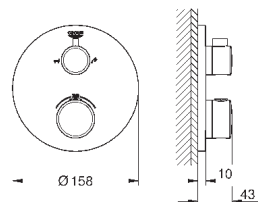

35 600 000

72,00

GROHE Rapido SmartBox Универсальная встроенная часть