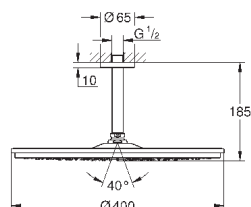

26 257 000	хром	456,00

Rainshower 310

Верхний душ с душевым кронштейном 422 мм, 1 режим струи

включает в себя:

Rainshower Cosmopolitan Верхний душ 310 (27 477 000)

один вид струи:

Rain

Душевой кронштейн Rainshower 422 мм (26 146 000)

GROHE DreamSpray превосходный поток воды

GROHE StarLight хромированная поверхность

система **SpeedClean** против известковых отложений

может использоваться с проточным водонагревателем