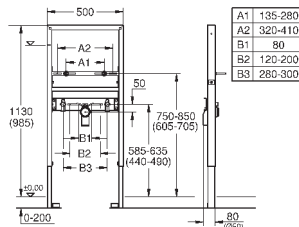

Rapid SL

Инсталляция для раковины, для смесителей на одно отверстие, регулировка по высоте

с шумоизоляцией

монтажная высота 1,13 м

для монтажа перед стеной или стеной перегородкой

самонесущая стальная рама с

порошковым напылением

подготовлена для облицовки

фиксированные подключения

быстрая регулировка по высоте

крепежный материал

проверено -TUEV

панель для крепления и подключения, возможно регулировать по высоте

болты-держатели для раковины M10, с

креплением для керамики

расстояние между болтами изменяется

смывное колено, выдерживающее

высокую температуру, DN 50

уплотнение Ø 32 мм

2 звукоизоляционных подключения

смесителя DN 15

для монтажа перед стеной необходимо заказать настенные уголки

38 558 00M (продаются отдельно)

38 557 001

115,20