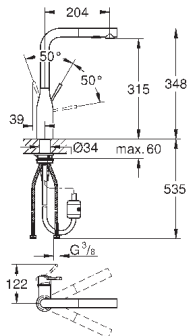

30 270 000	хром	319,20
30 270 DC0	суперсталь	448,80
30 270 BE0	никель глянец	468,00
30 270 EN0	матовый никель	516,00
30 270 GL0	холодный расцвет	468,00
30 270 GN0	холодный расцвет, матовый	516,00
30 270 DA0	теплый закат	468,00
30 270 DL0	теплый закат, матовый	516,00
30 270 A00	темный графит	468,00
30 270 AL0	темный графит, матовый	516,00

Essence

Смеситель однорычажный для мойки, DN 15

высокий излив
монтаж на одно отверстие
GROHE StarLight хромированная поверхность
GROHE SilkMove керамический картридж 28 мм
GROHE EasyDock Легкое вытягивание и возврат на место выдвижного излива
аэратор
профессиональная выдвижная лейка с переключателем
аэратор/душевая струя
переключатель: ламинарный режим струи/душевой режим струи **SpeedClean**
автоматическое возвратное переключение на ламинарный режим струи
металлическая лейка
поворотный трубкообразный излив
радиус поворота 360°
встроенный обратный клапан
встроенный ограничитель температуры
с защитой от обратного потока
гибкая подводка
система быстрого монтажа
минимальное давление 1,0 бар