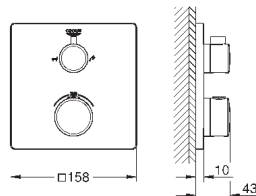

Grotherm

Термостат для ванны с переключателем на 2 положения

комплект верхней монтажной части для GROHE Rapido SmartBox 35 600 000 (универсальная встраиваемая часть)

GROHE TurboStat встроенный термoeлемент

GROHE StarLight хромированная поверхность

с настенными розетками **GROHE FastFixation** (скрытые эксцентрики, уплотнение, скрытый монтаж)

металлическая накладная панель, регулируемая на 6°

графическое обозначение: ванна и душ

GROHE SafeStop стопор безопасности при 38°C

GROHE SafeStop Plus опционно ограничитель температуры на 43°C / 46°C, включен

GROHE AquaDimmer, встроенный переключатель

распределение расхода:

выход В = 27 л/мин,

выход С = 30 л/мин

без встраиваемой части

35 600 000

72,00

GROHE Rapido SmartBox Универсальная встроенная часть