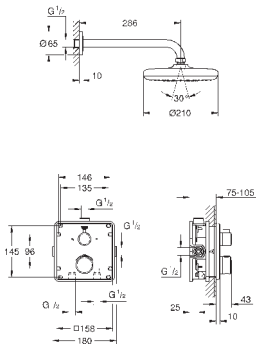

GROHE GROHTHERM ТЕРМОСТАТЫ С 2 РУКОЯТКАМИ

Артикул

Цвет

Цена брутто /
РРЦ с НДС, €

ТЕРМОСТАТЫ

34 728 000

хром

603,60

Grotherm

Набор для комплектации душа с Tempesta 210

включает в себя:

Grotherm комплект готового монтажа с Aquadimmer (24 079)

GROHE Rapido SmartBox Универсальная встраиваемая часть, 1/2" (35 600)

Tempesta 210 верхний душ 9.5 л/мин (26 410)

Rainshower Душевой кронштейн 286 мм (28 576 000)

ручной душ, держатель для ручного душа, подключение для душевого шланга и душевой шланг приобретются отдельно