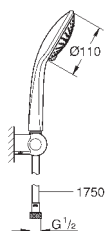

27 355 000

хром

100,80

Euphoria 110 Champagne

Душевой набор, 3 вида струй

включает в себя:

- ручной душ Champagne (27 222 000)
- держатель настенный (28 401)
- душевой шланг 1750 мм (28 388 000)

GROHE DreamSpray превосходный поток воды

GROHE SprayDimmer

GROHE StarLight хромированная поверхность

система **SpeedClean** против известковых отложений

внутренний охлаждающий канал для продолжительного срока службы

Twistfree против перекручивания шланга

может использоваться с проточным водонагревателем

минимальное давление 1,0 бар