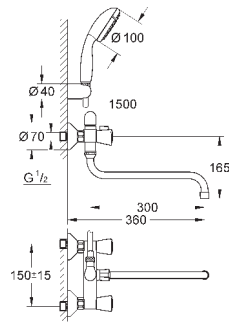

26 792 10A

хром

184,80

Costa S

Универсальный смеситель, DN 15

настенный монтаж
металлические рукоятки
с теплоизоляцией
привинчивающаяся

Carbodur керамический вентиль
переключатель ванна/душ
скрытые S-образные эксцентрики

S-эксцентрик 3/4" x 3/4" (12 419)

излив 300 мм (13 017)

ручной душ Tempesta 100, один вид струи, 9,5 л/мин (27 923)

душевой шланг Relexaflex 1500 мм 1/2" x 1/2" (28 151)

настенный держатель ручного душа (28 605)

GROHE StarLight хромированная поверхность