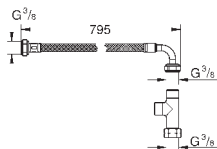

GROHE
КЕРАМИКА

ОГЛАВЛЕНИЕ

Essence	496
Керамика Cube	503
Керамика Euro	507
Керамика Ваи	514
Акриловые душевые поддоны	521

39 564 00H

альпин-белый

255,50

Essece
Раковина подвесная 70

подвесная