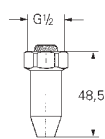

GROHE БЕЗОПАСНЫЕ СМЕСИТЕЛИ

Артикул

Цвет

Цена брутто /
РРЦ с НДС, €

28 988 000

хром

70,64

Спускной вентиль 1/2"

для установки между запорным вентилем и
душем

для больниц

Внутренняя резьба 1/2"

GROHE StarLight хромированная поверхность