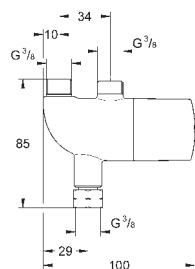

GROHE GROHTHERM MICRO

Артикул

Цвет

Цена брутто /
РРЦ с НДС, €

34 487 000

хром

142,80

Grohtherm Micro

Термическая защита от ожога/ термостат для установки под раковиной
регулировка температуры 15-43° C ($\pm 2^\circ$ C)
термическая дезинфекция без повторной настройки температуры
подключение под накладной гайкой 3/8"
внешняя резьба 3/8" сверху

GROHE TurboStat

GROHE StarLight хромированная поверхность
встроенные обратные клапаны
грязеулавливающий фильтр
без набора подключения
максимальный перепад давления 5:1