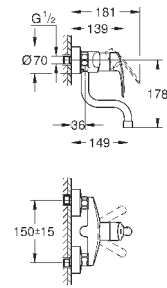

new

31 509 003

хром

по запросу

Eurosmart

Смеситель однорычажный для мойки, DN 15
настенный монтаж

GROHE StarLight хромированная поверхность

GROHE SilkMove керамический картридж 35 мм