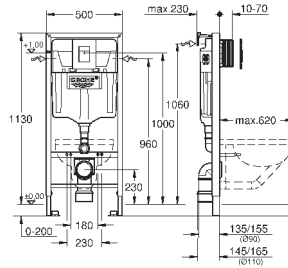

Skate Air накладная панель, альпин-белый, вертикальный монтаж (38 505 SH0)

Rapid SL Настенный уголок (38 558 00M)

GROHE RAPID SL ДЛЯ УНИТАЗА

Артикул

Цвет

Цена брутто /
РРЦ с НДС, €

38 772 001

хром