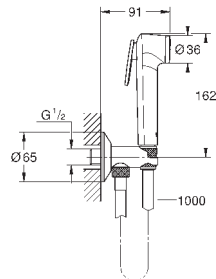

26 358 000

хром

99,60

Tempesta-F Trigger Spray 30

Душевой набор с угловым вентилем, 1 вид струи

включает в себя:

ручной душ с клавишей управления (27 512 001)

нажимной запорный вентиль, встроенный в держатель для душа

Silverflex Longlife Душевой шланг 1000 mm (26 334)

GROHE StarLight хромированная поверхность

система **SpeedClean** против известковых отложений

внутренний охлаждающий канал для продолжительного срока службы

Twistfree против перекручивания шланга

Пожалуйста, при установке следуйте стандартам локального рынка.