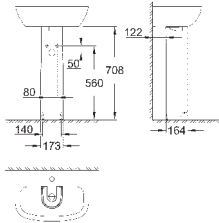

39 425 000

альпин-белый

40,84

**Керамика Вау
Пьедестал**

с креплением
санитарная керамика
30 шт. на паллете