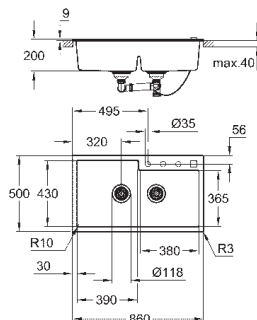

K500

Композитная мойка

модель: K500 90-С 86/50 2.0 оборачиваемая

тип монтажа: стандартная встраиваемая

материал: кварцевый композит

GROHE Whisper

минимальный размер шкафа: 900 мм

размер: 860 x 500 мм

1 чаша: 390 x 430 x 200 мм

2 чаша: 380 x 365 x 200 мм

Внешний радиус: R3, внутренний радиус: R10

GROHE FastFixation быстрая монтажная система

мойка монтируется слева

требуемый размер отверстия в столешнице для

установки мойки: 840 x 480 мм

клапан-автомат

аксессуары вкл.: сливной клапан с поворотной ручкой, сливной гарнитур,

корзинчатый вентиль, монтажный набор

опция: автоматический сливной клапан с нажимным механизмом

(40 986 SD0), приобретается отдельно

количество крепежных элементов в комплекте (накладной монтаж): 10