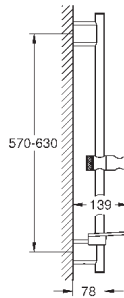

GROHE RAINSHOWER SMARTACTIVE

Артикул

Цвет

Цена брутто /
РРЦ с НДС, €

26 602 000

хром

96,00

Rainshower SmartActive

Душевая штанга, 600 мм

с металлическими настенными креплениями

поворотный держатель с
фиксацией по высоте

GROHE FastFixation (регулируемое расстояние между настенными
креплениями штанги позволяет использовать для монтажа
уже имеющиеся отверстия в стене)

GROHE TileFix регулируемая глубина верхнего и нижнего креплений

Полочка **GROHE EasyReach**

GROHE StarLight хромированная поверхность