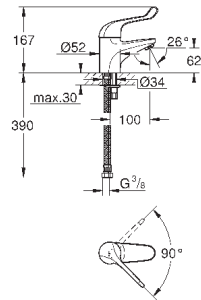

98,40

то же, вынос 160 мм

GROHE БЕЗОПАСНЫЕ СМЕСИТЕЛИ

Артикул

Цвет

Цена брутто /
РРЦ с НДС, €

32 789 000

хром