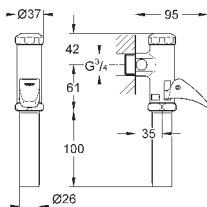

37 139 000

хром

80,40

Автоматическое смывное устройство для унитаза

3/4"

из латуни

GROHE StarLight хромированная поверхность

для тарельчатых и воронкообразных унитазов

с регулятором потока смыва