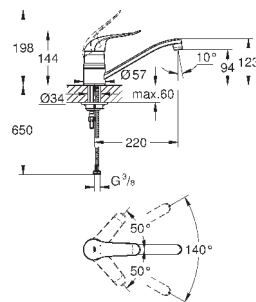

32 787 000

хром

130,80

Euroeco Special

Смеситель однорычажный для мойки, DN 15
монтаж на одно отверстие

GROHE StarLight поверхность

GROHE SilkMove керамический картридж Ø 46 мм

GROHE EcoJoy Технология совершенного потока

при уменьшенном расходе воды

регулировка расхода воды

настраиваемый ограничитель температуры

ламинарный регулятор струи 9 л/мин.

поворотный трубкообразный излив

длина рычага 120 мм

гибкая подводка