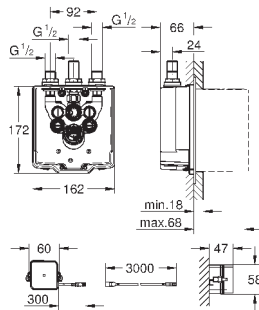

Eurosmart Cosmopolitan E

Встраиваемый механизм

для душа

со скрытым, предварительно настраиваемым термостатом подходит для инфракрасной электроники 36 415 000 и 36 463 000

2 запорных клапана

обратные клапаны с фильтрами

соединительная коробка для электропитания

с адаптером 100-240 V переменного тока, 50-60 Hz, 6,75 V постоянного тока

обеспечивает гидроизоляцию конструкции стен, окружающих встраиваемый механизм

с уплотнительной втулкой

36 407 001

149,82