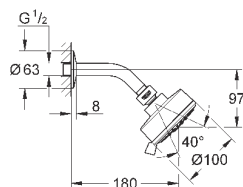

26 090 001

хром

67,20

Tempesta Cosmopolitan 100

Верхний душ и душевой кронштейн, 3 режима струи

GROHE Rain O², Rain, Massage

шаровый шарнир +/- 15° вращающийся

Душевой кронштейн с соединением на 1/2"

розетки

GROHE DreamSpray превосходный поток воды

GROHE StarLight хромированная поверхность

система **SpeedClean** против известковых отложений

внутренний охлаждающий канал для продолжительного срока службы

может использоваться с проточным водонагревателем