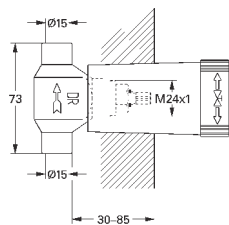

29 801 000

21,00

Механизм скрытого вентиля, 1/2"

предварительно смонтированная

вентильная головка 1/2", короткий шпindel, защитная втулка,

присоединение для пайки Ø15 мм, DR-латунь

29 803 000

39,60

то же, пайка Ø 18 мм

29 804 000

39,60

то же, пайка Ø 22 мм