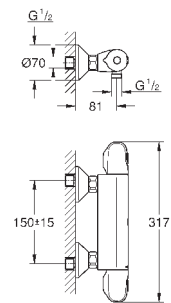

Grohtherm 1000

Термостат для душа, DN 15

настенный монтаж

GROHE CoolTouch безопасный корпус

GROHE StarLight хромированная поверхность

GROHE MetalGrip эргономичная металлическая рукоятка

GROHE SafeStop стопор безопасности при 38°C

GROHE SafeStop Plus опционно ограничитель температуры на 43°C, включен

GROHE TurboStat встроенный термоэлемент

встроенный стопор смешанной воды

рукоятка регулировки напора с кнопкой для экономии воды **GROHE EcoButton**

и индивидуально устанавливаемым стопором

керамический вентиль 1/2", 180°

отвод для душа снизу 1/2"

встроенные обратные клапаны

грязеулавливающие фильтры

с защитой от обратного потока

GROHE FastFixation S-образные эксцентрики

металлическая розетка

минимальное давление 1,0 бар

GROHE EcoJoy Технология совершенного потока

при уменьшенном расходе воды

34 155 003

хром

260,40