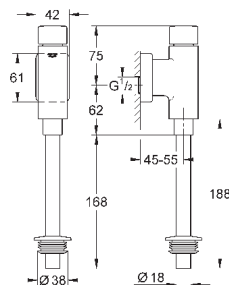

37 346 000

хром

91,20

Rondo

Смывное устройство для писсуара
подключение 1/2"

из латуни
без предохранителя
GROHE StarLight хромированная поверхность
с клавишей управления и отводным штуцером
Регулируемый объем смыва 1.0 - 4.0 л
с надвижной розеткой
смывная трубка 200 мм
внутреннее соединение
минимальное давление 0,5 бар
максимальное давление 10 бар

37 036 000

хром

16,80

Сливная трубка для писсуара
Ø 18 мм
200 мм

из латуни
хромированная
изгиб 10 мм

37 037 000

хром

18,60

изгиб 20 мм

37 038 000

хром

21,00

Сливная трубка для писсуара
Ø 18 мм
200 мм

из латуни
хромированная
изгиб 30 мм

37 039 000

хром

22,80

то же, изгиб 40 мм