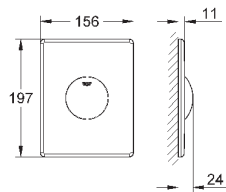

38 573 000
38 573 SH0
38 573 P00

хром
альпин-белый
матовый хром

52,80
24,00
46,80

Skate

Накладная панель

для 1 объема смыва, для пневматического сливного клапана
для вертикального и горизонтального монтажа

156 x 197 мм, из ABS

GROHE StarLight хромированная поверхность

GROHE EcoJoy Технология совершенного потока
при уменьшенном расходе воды