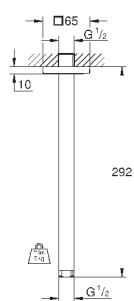

белая луна/хром

74,40

то же, вынос 142 мм

27 484 000

хром

63,60

Rainshower

Потолочный душевой кронштейн 292 мм