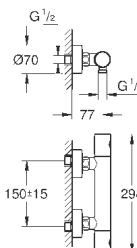

34 765 000

хром

195,60

Grohtherm 800 Cosmopolitan Термостат для душа, DN 15

настенный монтаж
GROHE StarLight хромированная поверхность
GROHE MetalGrip эргономичная металлическая рукоятка
GROHE SafeStop стопор безопасности при 38°C
GROHE SafeStop Plus опционно ограничитель температуры на 43°C, включен
GROHE TurboStat встроенный термoelement
встроенный стопор смешанной воды
рукоятка регулировки напора с кнопкой для экономии воды **GROHE EcoButton**
и индивидуально устанавливаемым стопором
керамический вентиль 1/2", 180°
отвод для душа снизу 1/2"
встроенные обратные клапаны
грязеулавливающие фильтры
с защитой от обратного потока
скрытые S-образные эксцентрики
металлическая розетка
GROHE EcoJoy Технология совершенного потока
при уменьшенном расходе воды