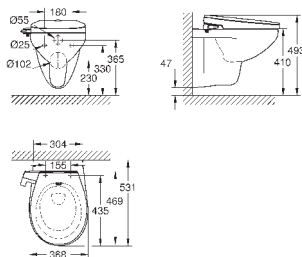

Керамика Вау

Сиденье-биде с ручным управлением 2 в 1 для подвешного унитаза

включает в себя:

Керамика Вау Сиденье-биде с ручным управлением (39 648 SH0)

Сиденье для унитаза с крышкой

2 независимые душевые форсунки для режимов „подмывание сзади“ и „дамский душ“

Режим промывки форсунок

Ручное управление ручьяткой, расположенной сбоку; электропитание не требуется

Регулировка напора воды

Сиденье и крышка унитаза из дюропласта с микролифтом

Подвод воды гибким шлангом, подключение с диаметром 3/8“

Керамика Вау Подвешной унитаз (39 427 000)

для бачка скрытого монтажа

омыв всей окружности чаши

безободковый

горизонтальный выпуск

объем смыва 6/3 л

санитарная керамика