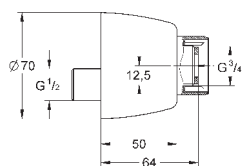

GROHE GROHTHERM SPECIAL

Артикул

Цвет

Цена брутто /
РРЦ с НДС, €

12 051 000

хром

54,00

S-эксцентрик, запорный
1/2" x 3/4"

навинчивающаяся втулка для облицовки
накидной гайки и розетки
уплотнение к стене
диапазон регулирования 12,5 мм
с возможностью перекрытия воды для обслуживания
для соединений 1/2"

GROHE StarLight хромированная поверхность

28 988 000

хром

70,64

Спускной вентиль 1/2"

для установки между запорным вентилем и
душем

для больниц

Внутренняя резьба 1/2"

GROHE StarLight хромированная поверхность