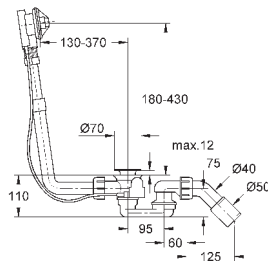

28 943 000

63,60

Talento

Сливной и переливной гарнитур

для нестандартных ванн

скрытый монтаж

с тягой

без комплекта верхней монтажной части

сифоном

45° сливной дугой