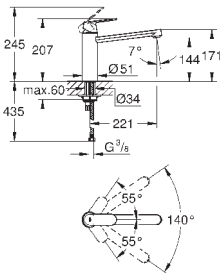

радиус поворота 360°

с защитой от обратного потока

гибкая подводка

GROHE FastFixation быстрая монтажная система

30 193 000
30 193 DC0

хром
суперсталь

111,60
136,80

Eurosmart Cosmopolitan