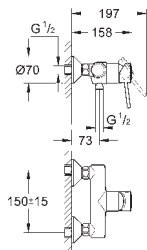

32 867 000

хром

79,20

BauClassic

Смеситель однорычажный для душа, DN 15

настенный монтаж

металлический рычаг

GROHE Longlife Керамический картридж 46 мм

GROHE StarLight хромированная поверхность

регулировка расхода воды

возможность установки мин. расхода 2,5 л/мин.

отвод для душа снизу 1/2"

скрытые S-образные эксцентрики

отражатель из металла

S-образные эксцентрики с отражателями конической формы

Дополнительный ограничитель температуры