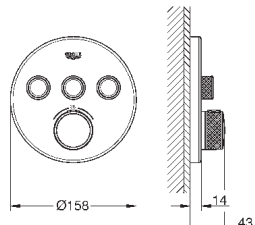

35 600 000

72,00

GROHE Rapido SmartBox Универсальная встроенная часть

29 152 LSO

белая луна

428,40

Grotherm SmartControl

Комплект верхней монтажной части для вентиля на три выхода

комплект верхней монтажной части для GROHE Rapido SmartBox 35 600 000 металлическая накладная панель с **GROHE FastFixation** (скрытые эксцентрики, уплотнение, скрытый монтаж), регулируемая на 6° 10 мм толщина профиля розетки **GROHE StarLight** поверхность

SmartControl нажать для вкл/выкл, повернуть для увеличения напора воды от режима EcoJoy до максимального напора воды заменяемые символы

ProGrip эргономичные рукоятки с рифленной поверхностью

распределение расхода:
выход D = 28 л/мин
выход A = 28 л/мин

выход D+E+A = 65 л/мин