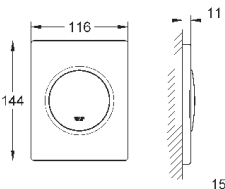

38 804 000
38 804 SH0
38 804 P00

хром
альпин-белый
матовый хром

111,60
102,00
112,80

Nova Cosmopolitan

Накладная панель

механическая панель смыва для писсуара
**комплект верхней монтажной части
для Rapido U или Rapido UMB**
116 x 144 мм
механический функциональный элемент
минимальное давление 0,5 бар
максимальное давление 6 бар
1.0 - 6.0 настройка
Арматурная группа II
GROHE StarLight хромированная поверхность