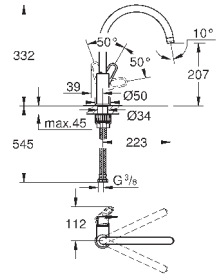

GROHE FastFixation Plus - сверхбыстрая и простая установка - не требуется никаких инструментов
для установки на столешницу толщиной от 60 мм необходим крепеж
48 384 000 (приобретается отдельно)

new

31 538 001