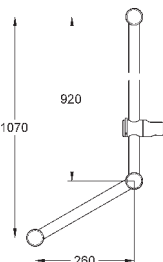

28 587 000

хром

147,60

Relexa

Душевая штанга, 900 мм

с ручкой

ручка может крепиться слева и справа

с 3-мя креплениями к стене

бегунок с металлической гильзой

изменение угла наклона при помощи

раcтрового механизма

регулировка высоты с помощью винта

GROHE StarLight хромированная поверхность

ДУШИ