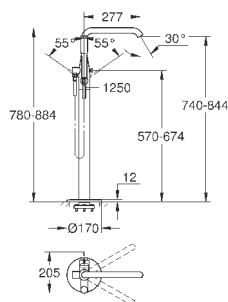

23 491 001
23 491 DC1
23 491 BE1
23 491 EN1
23 491 GL1
23 491 GN1

хром
суперсталь
никель глянец
матовый никель
холодный расцвет
холодный расцвет,
матовый

1 051,20
1 596,00
1 704,00
1 812,00
1 704,00
1 812,00

23 491 DA1
23 491 DL1
23 491 A01
23 491 AL1

теплый закат
теплый закат, матовый
темный графит
темный графит, матовый

1 704,00
1 812,00
1 704,00
1 812,00

Essence

Смеситель однорычажный для ванны 1/2", напольный монтаж

комплект верхней монтажной части для
45 984

без встраиваемой части

GROHE SilkMove керамический картридж 35 мм

с ограничителем температуры

GROHE StarLight хромированная поверхность

автоматический переключатель: ванна/душ

поворотный излив с аэратором и стопором

вынос 277 мм

встроенный обратный клапан в душевом отводе 1/2"

держатель ручного душа

в цвете хром: ручной душ 27 806, для других цветов: ручной душ 26 465

душевой шланг Silverflex 1.250 мм (28 362)

с защитой от обратного потока

минимальное давление 1,0 бар