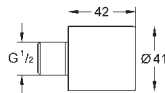

36 316 000

хром

37,20

Euroeco Cosmopolitan T

Удлинение 42 мм

для автоматического настенного вентиля (36 266)
GROHE StarLight хромированная поверхность