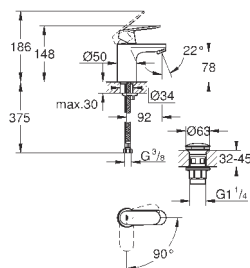

23 378 00E

хром

90,00

Eurosmart Cosmopolitan

Смеситель однорычажный для раковины DN 15 S-Size

монтаж на одно отверстие
металлический рычаг
GROHE SilkMove ES
Керамический картридж 35 мм с энергосберегающей функцией (подача холодной воды при центральном положении рычага)
регулировка расхода воды
возможность установки мин. расхода 2,5 л/мин.
ограничитель температуры
GROHE StarLight хромированная поверхность
GROHE EcoJoy - 5,7 л/мин
GROHE FastFixation быстрая монтажная система
цепочка
гибкая подводка