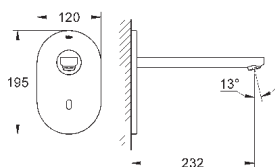

Артикул

Цвет

Цена брутто /
РРЦ с НДС, €

36 334 SD0

нержавеющая сталь

411,60

Eurosmart Cosmopolitan E

Инфракрасная электроника для раковины без смешивания