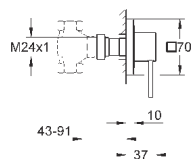

19 384 000

хром

120,00

Allure

Накладная панель скрытой вентиляющей головки

с длинной ручкой

комплект верхней монтажной части для

29 032 000

35 028 000 (встраиваемый вентиль на один выход для модульной установки системы Grohtherm Custom Shower)

плавная регулировка глубины монтажа

43 - 91 мм

металлическая розетка

без встраиваемого механизма

GROHE StarLight хромированная поверхность

35 028 000

127,20

GROHE Rapido C Встраиваемый вентиль на один выход

29 032 000

31,20

Скрытая вентиляющая головка

предварительно смонтированная

вентиляющая головка 1/2"

резьбовое соединение 1/2"

плавная регулировка глубины монтажа

43 - 91 мм

DR-латунь