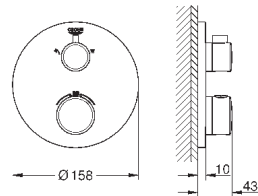

35 600 000

72,00

GROHE Rapido SmartBox Универсальная встроенная часть

24 077 000

хром

394,80

Grotherm

Термостат для ванны с переключателем на 2 положения

комплект верхней монтажной части для
GROHE Rapido SmartBox 35 600 000 (универсальная встраиваемая часть)

GROHE TurboStat встроенный термoeлемент

GROHE StarLight хромированная поверхность

с настенными розетками **GROHE FastFixation** (скрытые

эксцентрики, уплотнение, скрытый монтаж)

металлическая накладная панель, регулируемая на 6°

графическое обозначение: ванна и душ

GROHE SafeStop стопор безопасности при 38°C

GROHE SafeStop Plus опционно ограничитель температуры на 43°C / 46°C,
включен

GROHE AquaDimmer, встроенный переключатель

распределение расхода:

выход В = 27 л/мин,

выход С = 30 л/мин

без встраиваемой части