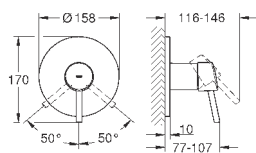

Concetto

Смеситель однорычажный для душа

комплект верхней монтажной части для

GROHE Rapido SmartBox 35 600 000 (универсальная встраиваемая часть)

GROHE SilkMove керамический картридж Ø 46 мм

GROHE StarLight хромированная поверхность

с настенными розетками **GROHE FastFixation** (скрытые

эксцентрики, уплотнение, скрытый монтаж)

металлическая накладная панель, регулируемая на 6°

металлический рычаг

распределение расхода:

выход В или С = 30 л/мин

без встраиваемой части

35 600 000

72,00

GROHE Rapido SmartBox Универсальная встроенная часть