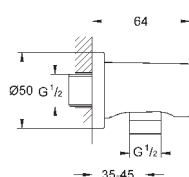

27 057 000

хром

46,80

27 057 DC0

суперсталь

70,80

27 057 LS0

белая луна/хром