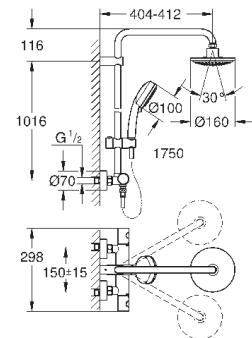

27 922 000

хром

450,00

Tempesta Cosmopolitan 160

Душевая система с термостатом для настенного монтажа

включает в себя:

горизонтальный поворотный душевой

кронштейн 390 мм

настенный термостат с аквадиммером

выбор между:

верхний душ с одним режимом струи (28 232 000)

Rain

с шаровым шарниром

угол поворота $\pm 15^\circ$

ручной душ Tempesta Cosmopolitan 100 (27 571 001)

2 вида струи:

Rain, Jet

регулируется по высоте с помощью

скользящего элемента

душевой шланг 1750 мм (28 388 000)

GROHE TurboStat встроенный термозащитный элемент

GROHE SafeStop стопор безопасности при 38°C

GROHE SafeStop Plus опционально ограничитель температуры на 43°C,

включен

GROHE DreamSpray превосходный поток воды

GROHE StarLight хромированная поверхность

система **SpeedClean** против известковых отложений

Twistfree против перекручивания шланга

совместим с проточным водонагревателем **только** выше 18 кВт/ч, а также с

накопительным водонагревателем (см. Техническую информацию)

минимальный расход воды 7л/мин

дополнительная опция: полочка GROHE EasyReach (26 362)