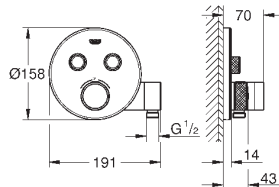

GROHE GROHTHERM SMARTCONTROL

Артикул

Цвет

Цена брутто /
РРЦ с НДС, €

ТЕРМОСТАТЫ

29 120 000

хром

618,00

Grotherm SmartControl

Термостат для встраиваемого монтажа на 2 выхода со встроенным держателем для ручного душа

комплект верхней монтажной части для GROHE Rapido SmartBox 35 600 000 (универсальная встраиваемая часть) металлическая накладная панель с **GROHE FastFixation** (скрытые эксцентрики, уплотнение, скрытый монтаж), регулируемая на 6°

GROHE StarLight хромированная поверхность

SmartControl нажать для вкл/выкл, повернуть для увеличения напора воды от режима EcoJoy до максимального напора воды

заменяемые символы

GROHE TurboStat встроенный термоэлемент

ProGrip эргономичные рукоятки с рифленной поверхностью

GROHE SafeStop стопор безопасности при 38°C

GROHE SafeStop Plus опционно ограничитель температуры на 43°C / 46°C, включен

встроенные обратные клапаны и грязеулавливающие фильтры
возможность одновременного включения нескольких точек водоотвода
встроенный держатель для ручного душа и подключение для душевого шланга 1/2"

без встраиваемой части

распределение расхода:

выход В = 24 л/мин

ручной душ = 12 л/мин

выход В + ручной душ = 27 л/мин

35 600 000

72,00

GROHE Rapido SmartBox Универсальная встроенная часть

29 121 000

хром

555,60

29 121 DC0

суперсталь

783,60

29 121 BE0

никель глянцевый

825,60

29 121 EN0

матовый никель

894,00

29 121 GL0

холодный расцвет

837,60

29 121 GN0

холодный расцвет, матовый

894,00

29 121 DA0

теплый закат

837,60

29 121 DL0

теплый закат, матовый

894,00

29 121 A00

темный графит

837,60

29 121 AL0

темный графит, матовый

894,00

Grotherm SmartControl

Термостат для встраиваемого монтажа на 3 выхода

комплект верхней монтажной части для GROHE Rapido SmartBox 35 600 000 (универсальная встраиваемая часть) металлическая накладная панель с **GROHE FastFixation** (скрытые эксцентрики, уплотнение, скрытый монтаж), регулируемая на 6°

GROHE StarLight хромированная поверхность

SmartControl нажать для вкл/выкл, повернуть для увеличения напора воды от режима EcoJoy до максимального напора воды

заменяемые символы

GROHE TurboStat встроенный термоэлемент

ProGrip эргономичные рукоятки с рифленной поверхностью

GROHE SafeStop стопор безопасности при 38°C

GROHE SafeStop Plus опционно ограничитель температуры на 43°C / 46°C, включен

встроенные обратные клапаны и грязеулавливающие фильтры
возможность одновременного включения нескольких точек водоотвода

без встраиваемой части

распределение расхода:

выход А = 23 л/мин

выход В = 27 л/мин

выход С = 23 л/мин

выход А + В = 33 л/мин

выход А + В + С = 36 л/мин