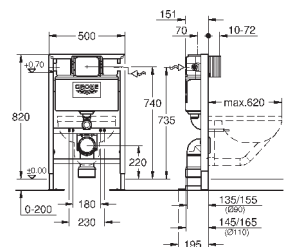

Rapid SL

Инсталляция для подвесного унитаза, монтажная высота 0.82 м
со сливным бачком 6 - 9 л

для свободно стоящего монтажа, монтажа перед стеной или стеной - перегородкой самонесущая стальная рама с порошковым напылением подготовлена для облицовки фиксированные подключения закрывающийся проверено -TUEV крепежный материал 2 болта-держателя для унитаза крепление для керамики расстояние между болтами 180/230 мм выходной патрубок для унитаза Ø 90 мм регулировка глубины монтажа редуктор Ø 90/110 мм впускной и смывной гарнитуры

характеристики смывной бачок 6 - 9 л: Пневматический смывной клапан с тремя режимами слива: 2-х объёмный, старт/стоп, или непрерывный управление спереди и сверху Подключение воды слева, справа и сзади Арматурная группа I с изоляцией от конденсационной влаги подключение воды DN 15 укороченная ревизионная шахта с защитным кожухом для монтажа перед стеной необходимо заказать настенные уголки 38 558 00M (продаются отдельно) для установки малых панелей смыва необходимо дополнительно заказать ревизионный короб 40 950 000