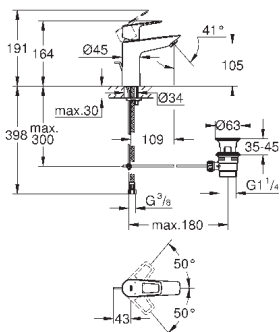

GROHE EcoJoy - 5,7 л/мин

система быстрого монтажа

рычажный донный клапан 1 1/4", пластик

гибкая подводка

профессиональная серия

new

23 885 001

хром