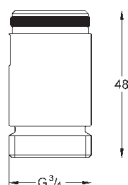

45 562 000

хром

147,38

Переходник
Для подключения других изливов с резьбой G3/4
используется для нескольких настенных кухонных смесителей
напр. 33 772 002, 33 982 002
GROHE StarLight поверхность

GROHE EUROSMART COSMOPOLITAN