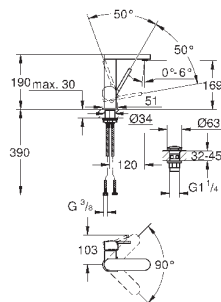

GROHE GROHE PLUS

Артикул

Цвет

Цена брутто /
РРЦ с НДС, €

new