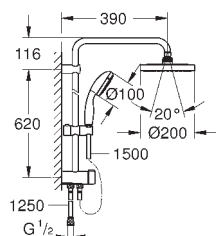

GROHE TEMPESTA SYSTEM

Артикул

Цвет

Цена брутто /
РРЦ с НДС, €

27 389 002

хром

210,00

Tempesta System 200

Душевая система Flex с переключателем для настенного монтажа

включает в себя:

горизонтальный душевой кронштейн 390 мм, регулируется перед установкой переключатель на 3 положения: верхний душ, ручной душ, верхний душ с Eco-режимом

верхний душ Tempesta Cosmopolitan 200 (27 541)

2 режима струи (с помощью переключателя):

Rain, SmartRain

с шаровым шарниром

угол поворота $\pm 15^\circ$

ручной душ Tempesta 100 (28 578)

4 вида струй:

GROHE Rain O², Rain, Massage, Jet

регулируется по высоте с помощью

скользящего элемента

расстояние от переключателя до верхнего крепления: 620 мм

Relexaflex Душевой шланг 1500 мм (28 151)

Relexaflex Душевой шланг 1250 мм (28 150)

универсальный монтаж: подключение к смесителю / к подключению для душевого шланга с резьбой 1/2"

минимальный расход воды 7л/мин

GROHE DreamSpray превосходный поток воды

GROHE StarLight хромированная поверхность

система **SpeedClean** против известковых отложений

внутренний охлаждающий канал для продолжительного срока службы

ShockProof силиконовое кольцо, предотвращающее повреждение поверхности при падении ручного душа