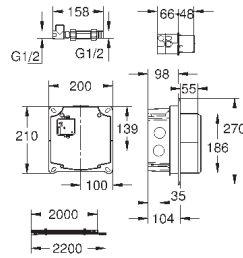

36 264 001

183,60

Скрытый монтажный ящик

для скрытого монтажа
для подключения к предварительно
смешанной или холодной воде
для комплекта верхней монтажной части
соединительная коробка для электропитания
подходит для 36 447 000, 36 442 000