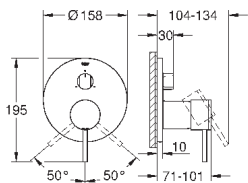

Артикул

Цвет

Цена брутто /
РРЦ с НДС, €

24 096 003	хром	356,40
24 096 DC3	суперсталь	498,00
24 096 GL3	холодный рассвет	534,00
24 096 DA3	теплый закат	534,00
24 096 AL3	темный графит, матовый	570,00

Atrio

Смеситель однорычажный с переключателем на 3 положения

комплект верхней монтажной части для GROHE Rapido SmartBox 35 600 000 (универсальная встраиваемая часть)

GROHE SilkMove керамический картридж Ø 46 мм

GROHE StarLight хромированная поверхность

с настенными розетками **GROHE FastFixation** (скрытые эксцентрики, уплотнение, скрытый монтаж)

металлическая накладная панель, регулируемая на 6°

металлический рычаг

переключатель на 3 положения

распределение расхода:

выход A = 27 л/мин

выход B = 27 л/мин

выход C = 27 л/мин

без встраиваемой части

35 600 000		72,00
GROHE Rapido SmartBox Универсальная встраиваемая часть