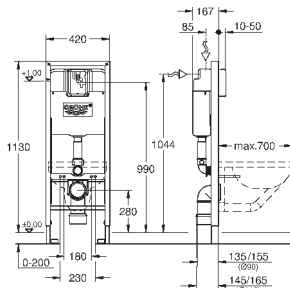

GROHE RAPID SL для людей с ограниченными возможностями

Артикул

Цвет

Цена брутто /
РРЦ с НДС, €

38 675 001

321,60

Rapid SL

Инсталляция для подвесного унитаза, монтажная высота 1.13 м, ширина 0.42 м

со смывным бачком 6 л
для унитаза длиной 70 см

для монтажа перед стеной или стеной перегородкой
самонесущая стальная рама с
порошковым напылением
подготовлена для облицовки
фиксированные подключения
крепежный материал
проверено -TUEV

2 болта-держателя для унитаза
крепление для керамики
расстояние между болтами 180/230 мм
выходной патрубков для унитаза Ø 90 мм
регулировка глубины монтажа
редуктор Ø 90/110 мм

впускной и смывной гарнитуры
Пневматический смывной клапан с тремя режимами
слива: 2-х объёмный, старт/стоп, или непрерывный
Арматурная группа I
с изоляцией от конденсационной влаги
подключение воды DN 15

для монтажа перед стеной необходимо заказать настенные уголки
38 558 00M (продаются отдельно)

для установки опорных направляющих для людей с ограниченными возможностями. Заказывается отдельно фиксирующий элемент 38 559 001

39 140 000

567,60

Rapid SL

Инсталляция для подвесного унитаза, монтажная высота 1.13 м, с крепежным элементом для поддержки сзади и направляющих смывной бачок GD 2

исполнение для людей с ограниченными возможностями
для унитаза длиной 70 см

для монтажа перед стеной или стеной перегородкой
самонесущая стальная рама с
порошковым напылением
подготовлена для облицовки
фиксированные подключения
быстрая регулировка по высоте
крепежный материал
проверено -TUEV

2 болта-держателя для унитаза
4 настенных уголка
крепление для керамики
расстояние между болтами 180/230 мм
PP-смывная дуга Ø 90 мм
регулировка глубины монтажа
редуктор Ø 90/110 мм
впускной и смывной гарнитуры