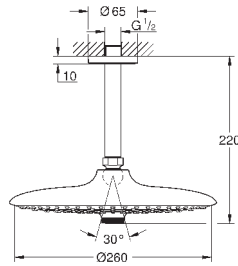

GROHE ВЕРХНИЕ ДУШИ

Артикул

Цвет

Цена брутто /
РРЦ с НДС, €

ДУШИ

26 461 000

хром

165,60

Euphoria 260

Верхний душ с отолочным душевым кронштейном 142 мм, 3 режима струи

включает в себя:

Euphoria 260 Верхний душ (26 457)

3 вида струй:

Rain, SmartRain, Jet

Rainshower Потолочный душевой кронштейн 142 мм (28 724 000)

GROHE EcoJoy ограничитель расхода воды 9,5 л/мин

GROHE DreamSpray превосходный поток воды

GROHE StarLight хромированная поверхность

система **SpeedClean** против известковых отложений

внутренний охлаждающий канал для продолжительного срока службы

может использоваться с проточным водонагревателем

26 460 000

хром

165,60

то же, без ограничения расхода воды