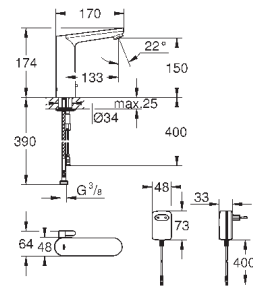

Eurosmart Cosmopolitan E

Инфракрасная электроника для раковины 1/2" L-Size

со смешиванием и с регулируемым ограничителем температуры

с инфракрасным датчиком для двусторонней связи для мониторинга, настройки и сервисного обслуживания с адаптером 100-230 V переменного тока, 50-60 Hz, 6 V постоянного тока

GROHE StarLight поверхность

GROHE EcoJoy - 5,7 л/мин

гибкая подводка

обратный клапан

грязеулавливающие фильтры

со встроенным электромагнитным клапаном

система быстрого монтажа

7 предустановленных режимов:

- автоматический смыв

- термическая дезинфекция

- моющий режим

дополнительные функции и точные настройки с помощью пульта дистанционного управления 36 407

Одобрено в CE

класс шума I по DIN 4109

тип защиты смесителя IP 59K

минимальное давление 1,0 бар

36 439 000

хром

327,60