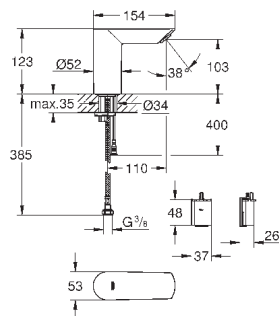

Bau Cosmopolitan E

Инфракрасная электроника для раковины без смешивания

с инфракрасным датчиком для двусторонней связи для мониторинга, настройки и сервисного обслуживания для холодной или смешанной воды

6V литиевая батарейка, тип CR-P2

Срок службы батарейки: прил. 7 лет (150 включений в день)

GROHE StarLight хромированная поверхность

GROHE EcoJoy - 5,7 л/мин

GROHE Zero Раздельные пути подачи воды - не содержит никеля и свинца

корпус выполнен из композитного полимера

гибкий присоединительный шланг

грязеулавливающий фильтр

со встроенным электромагнитным клапаном

внешняя батарея

система быстрого монтажа

многоступенчатый указатель состояния

батарейки

7 предустановленных режимов:

- автоматический смыв

- термическая дезинфекция

- мойший режим

дополнительные функции и точные настройки с помощью

пульт дистанционного управления 36 407

Одобрено в CE

класс шума I по DIN 4109

тип защиты смесителя IP 59