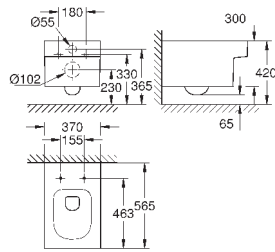

санитарная керамика

Износостойкое покрытие **PureGuard** и анти-бактериальное глазирование

22 шт. на паллете

39 245 00N

альпин-белый

444,74

Керамика Cube
Подвесной унитаз

для бачка скрытого монтажа