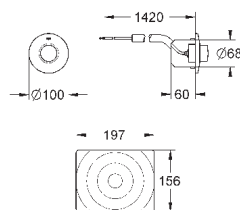

37 059 000

хром

171,60

Пневматическое управление

GROHE StarLight хромированная поверхность

ручное дистанционное управление

кнопочное управление с

розеткой Ø 100 мм

для вертикального и горизонтального монтажа

накладная панель Surf 156 x 197 мм

пневматический шланг 1,50 м