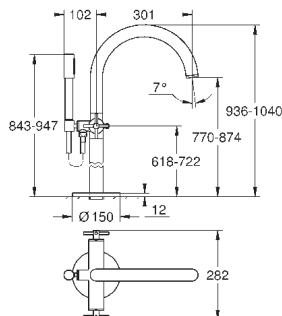

25 044 003	хром	1 968,00
25 044 DC3	суперсталь	2 772,00
25 044 GL3	холодный рассвет	2 964,00
25 044 DA3	теплый закат	2 964,00
25 044 AL3	темный графит, матовый	3 168,00

Atrio
Смеситель для ванны, 1/2"
монтаж на полу с высокими вертикальными подключениями (765 мм), комплект верхней монтажной части для 45 984 001
керамические вентили 1/2", 90°, **GROHE StarLight** хромированная поверхность
автоматический переключатель: ванна/душ
поворотный трубкообразный С-излив с аэратором и стопором
вынос 301 мм
встроенный обратный клапан в душевом отводе 1/2"
ручной душ Sena Stick (26 465)
держатель ручного душа, душевой шланг Silverflex 1.250 мм (28 362)
с защитой от обратного потока
с крестообразными ручьятками
включены 2 набора с накладными насадками. Один с надписями „Н“ и „С“, один - без надписей.