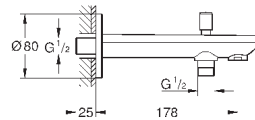

металлический рычаг

GROHE Longlife керамический картридж 28 мм

GROHE StarLight хромированная поверхность

аэратор с шаровым шарниром

сливной гарнитур 1 1/4"

гибкая подводка

система быстрого монтажа

13 390 000