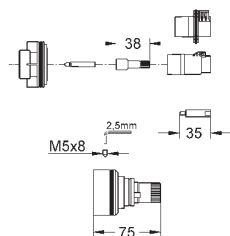

47 780 000

136,80

Rapido T

Набор удлинителей 27,5 мм

для Rapido T 35 500 000

для скрытого монтажного ящика 36 458 000 и 36 459 000

для использования с центральными термостатами

и термостатами для душа