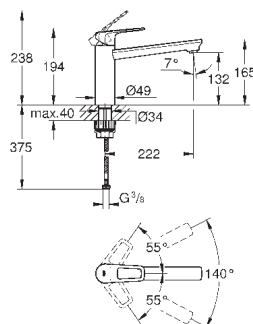

31 706 000

хром

81,60

BauLoop

Смеситель однорычажный для мойки, DN 15
средний излив
монтаж на одно отверстие

GROHE StarLight хромированная поверхность

GROHE LongLife керамический картридж **35 мм**

GROHE Zero Раздельные пути подачи воды - не содержит никеля и свинца
поворотный трубкообразный излив
область поворота 140°

аэратор с возможностью быстрого демонтажа

гибкая подводка

GROHE FastFixation Plus - сверхбыстрая и простая установка - не требуется никаких инструментов
для установки на столешницу толщиной от 40 мм необходим крепеж
48 384 000 (приобретается отдельно)

СМЕСИТЕЛИ
ДЛЯ КУХНИ