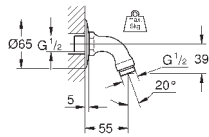

27 406 000

хром

38,40

Relexa
Душевой кронштейн 218 мм
резьбовое соединение 1/2"
излив 218 мм
надвижная розетка
GROHE StarLight хромированная поверхность

28 541 000

хром

75,60

Relexa
Душевой кронштейн 147 мм
резьбовое соединение 1/2"
розетки
GROHE StarLight хромированная поверхность