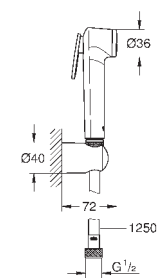

26 354 000

хром

36,00

Tempesta-F Trigger Spray 30

Душевой набор с 1 режимом струи

включает в себя:

ручной душ с клавишей управления (27 512 001)

настенный держатель ручного душа (28 605)

металлический душевой шланг 1250 mm

GROHE StarLight хромированная поверхность

система **SpeedClean** против известковых отложений

внутренний охлаждающий канал для продолжительного срока службы

Twistfree против перекручивания шланга

Пожалуйста, при установке следуйте стандартам локального рынка.

27 812 IL1

хром / белый

26,40

Tempesta-F Trigger Spray 30

Душевой набор с 1 режимом струи

включает в себя:

Ручной душ с клавишей управления

(28 020 L01)

настенный держатель ручного душа (28 605)

Silverflex Longlife Душевой шланг 1250 mm (26 335)

GROHE StarLight хромированная поверхность

система **SpeedClean** против известковых отложений

внутренний охлаждающий канал для продолжительного срока службы

Twistfree против перекручивания шланга

Пожалуйста, при установке следуйте стандартам локального рынка.

26 355 IL0

хром / белый

25,20

то же, душевой шланг 1000 мм