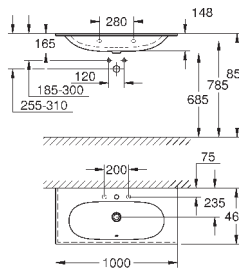

39 566 00H

альпин-белый

560,60

Essece
Раковина накладная 100

подвесная

1 отверстие под смеситель, 2 намеченных отверстия с переливом, расположенным на противоположной стороны от смесителя для установки на столешницу 1000 x 460 мм

санитарная керамика

Износостойкое покрытие **PureGuard** и анти-бактериальное глазирование
8 шт. на паллете