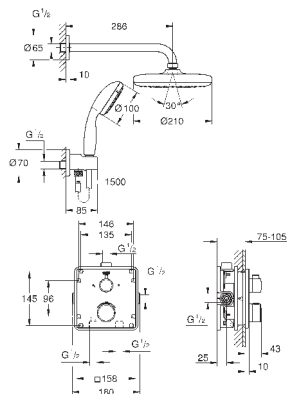

34 729 000

хром

666,00

Grotherm

Набор для комплектации душа с Tempesta 210

включает в себя:

Grotherm комплект готового монтажа с Aquadimmer (24 079)

GROHE Rapido SmartBox Универсальная встраиваемая часть, 1/2" (35 600)

Tempesta 210 верхний душ 9.5 л/мин (26 410)

Rainshower Душевой кронштейн 286 мм (28 576 000)

Ручной душ Tempesta 100 II (27 597)

подключение для душевого шланга (28 628)

Rotaflex душевой шланг 1500 мм 1/2" x 1/2" (28 409)