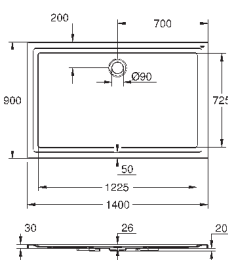

39 307 000

альпин-белый

402,13

Акриловый душевой поддон 900 x 1400

размеры: 900 x 1400 мм

глубина: 30 мм

материал: акрил

диаметр отверстия слива: 90 мм

рекомендуются гарнитуры для слива GROHE: 49 533 000 (вертикальный) и

49 534 000 (горизонтальный), приобретаются отдельно

Монтажный материал приобретается отдельно

20 шт. на паллете

КЕРАМИКА