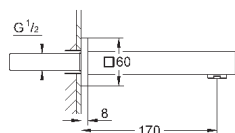

65-157 мм, компенсационная глубина 92 мм

два входа с внутренней резьбой 1/2" (подключение

горячей / холодной воды)

Смывной клапан

прокладка

крепежный материал

13 303 000

13 303 DC0