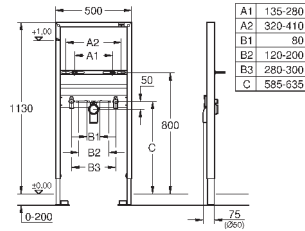

GROHE RAPID SL ДЛЯ РАКОВИНЫ И БИДЕ

Артикул

Цвет

Цена брутто /
РРЦ с НДС, €

38 554 001

120,00

Rapid SL

Инсталляция для раковины, для смесителей на одно отверстие с шумоизоляцией

монтажная высота 1,13 м

для монтажа перед стеной или стеной перегородкой самонесущая стальная рама с

порошковым напылением

подготовлена для облицовки

фиксированные подключения

быстрая регулировка по высоте

крепежный материал

проверено -TUEV

болты-держатели для раковины M10, с

креплением для керамики

расстояние между болтами изменяется

смывное колено, выдерживающее

высокую температуру, DN 50

уплотнение Ø 32 мм

2 звукоизоляционных подключения

смесителя DN 15

для монтажа перед стеной необходимо заказать настенные уголки

38 558 00M (продаются отдельно)

39 052 000

148,80