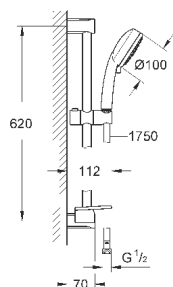

27 577 002

хром

84,00

Tempesta Cosmopolitan 100

Душевой гарнитур, 4 вида струй

включает в себя:

ручной душ (27 575)

душевая штанга, 600 мм (27 521)

душевой шланг Relaxaflex 1750 мм 1/2" x 1/2" (28 154)

Полочка GROHE EasyReach (27 596)

GROHE EcoJoy ограничитель расхода воды 9,5 л/мин

GROHE DreamSpray превосходный поток воды

GROHE StarLight хромированная поверхность

система SpeedClean против известковых отложений

внутренний охлаждающий канал для продолжительного срока службы

может использоваться с проточным водонагревателем

минимальное давление 1,0 бар

ДУШИ