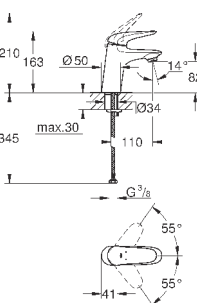

32 468 003

хром

103,20

Eurostyle

Смеситель однорычажный для раковины DN 15 S-Size

монтаж на одно отверстие
металлическая рукоятка (с отверстием)
GROHE SilkMove керамический картридж 35 мм
регулировка расхода воды
с ограничителем температуры
GROHE StarLight хромированная поверхность
GROHE EcoJoy - 5,7 л/мин
GROHE FastFixation быстрая монтажная система
без донного клапана
гибкая подводка