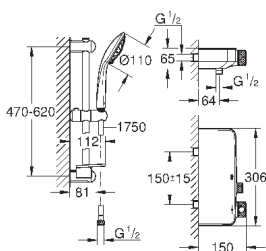

Euphoria 110 Massage Душевой гарнитур, 900 мм (27 226 001)

34 720 000

хром

447,60

Grotherm SmartControl
Термостат для душа, DN 15 с душевым гарнитуром

включает в себя:

Grotherm SmartControl Термостат для душа (34 719 000)