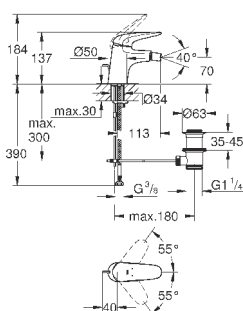

23 720 003
23 720 LS3

хром
белая луна/хром

103,20
133,20

Eurostyle
Смеситель однорычажный для биде DN 15 S-Size

монтаж на одно отверстие
металлический рычаг (без отверстия)
GROHE SilkMove керамический картридж 35 мм
регулировка расхода воды
с ограничителем температуры
GROHE StarLight хромированная поверхность
GROHE EcoJoy - 5,7 л/мин
GROHE FastFixation быстрая монтажная система
с шаровым шарниром
сливной гарнитур 1 1/4"
гибкая подводка