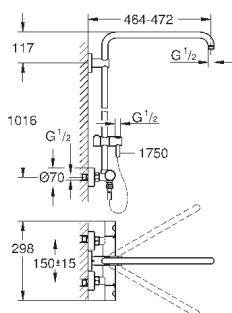

Душевые системы Euphoria

Душевая система с термостатом для настенного монтажа

включает в себя:

горизонтальный поворотный душевой кронштейн 450 мм

настенный термостат с аквадиммером

скользящий элемент

душевой шланг 1750 мм (28 388 000)

GROHE TurboStat встроенный термозащитный элемент

GROHE SafeStop стопор безопасности при 38°C

GROHE SafeStop Plus опционно ограничитель температуры на 43°C , включен

GROHE StarLight хромированная поверхность

внутренний охлаждающий канал для продолжительного срока службы

Twistfree против перекручивания шланга

совместим с проточным водонагревателем только выше 18 кВт/ч, а также с

накопительным водонагревателем (см. Техническую информацию)

минимальный расход воды 7 л/мин

дополнительная опция: полочка GROHE EasyReach (26 362)