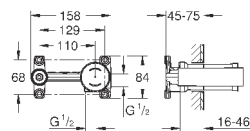

19 575 001

хром

186,00

Concetto

Смеситель для раковины на два отверстия S-Size

настенный монтаж
комплект верхней монтажной части для 23 571 000
без встраиваемого механизма
металлическая розетка
металлический рычаг
GROHE StarLight хромированная поверхность
GROHE AquaGuide регулируемый аэратор
размер по осям 110 мм
вынос 147 мм