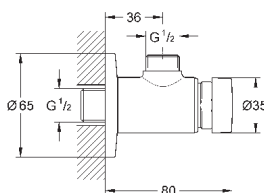

36 267 000

хром

86,40

Euroeco Cosmopolitan T

Автоматический душевой вентиль, DN 15

настенный монтаж
для холодной или смешанной воды
маркировка голубая/красная
GROHE StarLight хромированная поверхность
3 режима подачи воды: 7, 15, 30 сек. (зависит от давления)
розетки
минимальное давление 1,0 бар