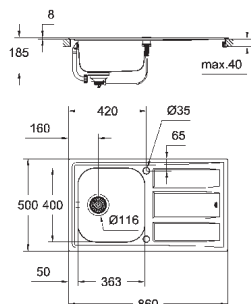

31 566 SD0

нержавеющая сталь

165,86

K400

Мойка из нержавеющей стали с корзинчатым вентиляем

модель: K400 45-S 86/50 1.0 оборачиваемая
тип монтажа: стандартная встраиваемая
материал: нержавеющая сталь AISI 304 (V2A)
толщина материала: 0,7 мм

GROHE StarLight поверхность
покрытие: сатиновое

GROHE Whisper

минимальный размер шкафа: 450 мм

размер: 860 x 500 мм

1 чаша: 362.5 x 400 x 188 мм

Внешний радиус: R10, внутренний радиус чаши: R95

GROHE FastFixation система быстрого монтажа

монтаж мойки слева или справа

требуемый размер отверстия в столешнице для

установки мойки: 840 x 480 мм

Отверстия: 2 x 35 мм

клапан-автомат

аксессуары вкл.: сливной клапан с поворотной ручкой, сливной гарнитур, корзинчатый вентиль, монтажный набор

количество крепежных элементов в комплекте (накладной монтаж): 6

СМЕСИТЕЛИ
ДЛЯ КУХНИ