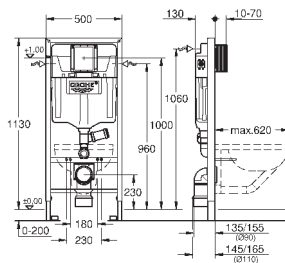

со сливной трубкой для устранения внешних запахов
для монтажа перед стеной или стеной перегородкой
самонесущая стальная рама с
порошковым напылением
подготовлена для облицовки
фиксированные подключения
быстрая регулировка по высоте
крепежный материал
проверено -TUEV
2 болта-держателя для унитаза
крепление для керамики
для подвесных унитазов с опорной поверхностью менее 205 мм
требуется дополнительный аксессуар 38 779 000
расстояние между болтами 180/230 мм
PP-сmyвная дуга Ø 90 мм
регулировка глубины монтажа
редуктор Ø 90/110 мм
впускной и сmyвной гарнитуры

сmyвной бачок GD 2, 6 - 9 л, со следующими характеристиками:
заводская настройка 6 л и 3 л
сливная трубка с соединением для устранения запахов 50 мм
Пневматический сmyвной клапан с тремя режимами
слива: 2-х объёмный, старт/стоп, или непрерывный
Подключение воды слева, справа и сзади
Арматурная группа I
с изоляцией от конденсационной влаги
подключение воды DN 15
во время сборки не требуется дополнительного инструмента
для монтажа инспекционного короба
для вертикального или горизонтального монтажа

для монтажа перед стеной необходимо заказать настенные уголки
38 558 00M (продаются отдельно)
для монтажа маленьких сmyвных панелей необходимо заказать
ревизионный короб 40 911 000 (приобретается отдельно)