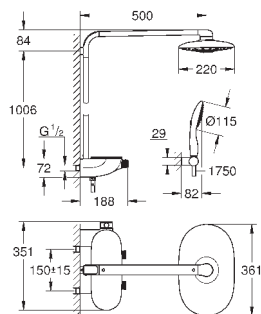

Rainshower System SmartControl Duo 360

Душевая система с термостатом для настенного монтажа

включает в себя:

горизонтальный душевой

кронштейн 500 мм

термостат внешнего монтажа SmartControl

выбор между:

Rainshower Duo 360 Верхний душ

GROHE PureRain/GROHE Rain O² spray* и TrioMassage

ручной душ Power&Soul 115 (27 671 LS0)

держатель ручного душа (27 055)

душевой шланг 1750 мм (28 388 000)

минимальный расход воды 10 л/мин

GROHE DreamSpray превосходный поток воды

GROHE StarLight хромированная поверхность

GROHE CoolTouch Полностью исключается вероятность

ожога о внешнюю поверхность смесителя

GROHE TurboStat встроенный термозащитный элемент

GROHE EcoJoy Технология совершенного потока

при уменьшенном расходе воды

GROHE SafeStop стопор безопасности при 38°C

GROHE SafeStop Plus опционно ограничитель температуры на 43°C,

включен

SmartControl нажать для вкл/выкл, повернуть для увеличения напора

воды от режима EcoJoy до максимального напора воды

GROHE EasyReach полочка съемная

система **SpeedClean** против известковых отложений

внутренний охлаждающий канал для продолжительного срока службы

совместим с проточным водонагревателем **только** выше 18 кВт/ч, а также с

накопительным водонагревателем (см. Техническую информацию)

Twistfree против перекручивания шланга

* выбор режима при первой установке; заводская установка:

GROHE PureRain