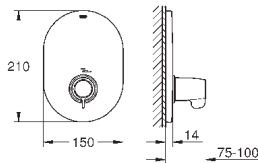

Grohtherm Special

Центральный термостат

комплект верхней монтажной части для
GROHE Rapido T 35 500 000

без встраиваемого механизма

уплотнитель розетки и рычага

скрытые соединения

эргономичная металлическая рукоятка с захватом в виде крыла

ручка температуры с регулируемым

стопором безопасности от 35°C до 43°C

металлический ограничитель температуры

легкая термическая дезинфекция с помощью ключа 47 994 000 (опция)

GROHE StarLight хромированная поверхность

GROHE SafetyPlus

35 500 000

217,20

Rapido T Встроенный универсальный термостат

35 500 000

217,20