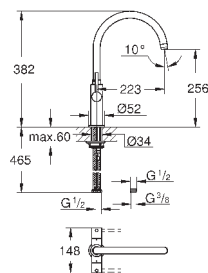

Ambi Cosmopolitan

Смеситель для мойки

монтаж на одно отверстие

GROHE StarLight поверхность

керамический вентиль

аэратор

поворотный трубкообразный излив

выбор радиуса поворота: 0° / 150° / 360°

с длинными ручьями

система быстрого монтажа

рекомендованной минимальное давление 0.4 бар