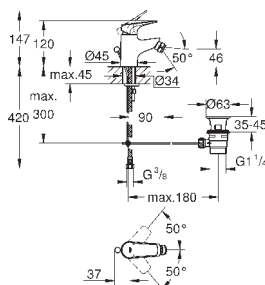

23 754 000

хром

62,40

BauFlow
Смеситель однорычажный для биде DN 15

монтаж на одно отверстие
металлический рычаг
GROHE Longlife керамический картридж 28 мм
GROHE StarLight хромированная поверхность
GROHE EcoJoy - 5,7 л/мин
система быстрого монтажа
с шаровым шарниром
сливной гарнитур 1 1/4"
гибкая подводка