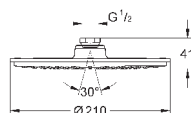

28 368 000

хром

320,40

то же, без ограничения расхода воды

28 373 000

хром

320,40

то же, с ограничением расхода воды 9,5 л/мин