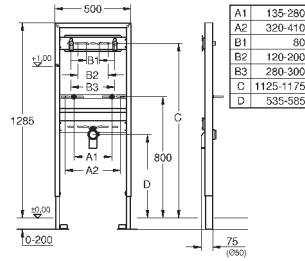

GROHE RAPID SL ДЛЯ РАКОВИНЫ И БИДЕ

Артикул

Цвет

Цена брутто /
РРЦ с НДС, €

38 546 000

130,80

Rapid SL

Инсталляция для раковины, для настенного смесителя монтажная высота 1,30 м

для монтажа перед стеной или стеной перегородкой самонесущая стальная рама с порошковым напылением
подготовлена для облицовки
фиксированные подключения
быстрая регулировка по высоте
крепежный материал
проверено -TUEV
болты-держатели для раковины M10, с креплением для керамики
расстояние между болтами изменяется
сmyвное колено, выдерживающее высокую температуру, DN 50
уплотнение Ø 32 мм
2 звукоизоляционных подключения смесителя DN 15
для монтажа перед стеной необходимо заказать настенные уголки 38 558 00M (продаются отдельно)