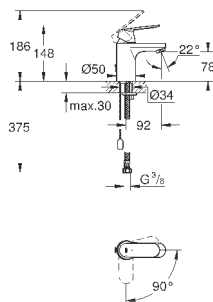

32 824 000

хром

90,00

Eurosmart Cosmopolitan

Смеситель однорычажный для раковины DN 15 S-Size

монтаж на одно отверстие
металлический рычаг
GROHE SilkMove керамический картридж 35 мм
регулировка расхода воды
возможность установки мин. расхода 2,5 л/мин.
GROHE StarLight хромированная поверхность
GROHE FastFixation быстрая монтажная система
аэратор
без донного клапана
гибкая подводка
дополнительный ограничитель температуры (46 375 000)
класс шума I по DIN 4109