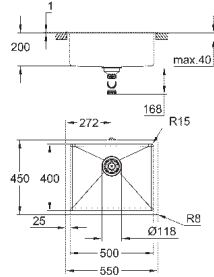

GROHE МОЙКИ ИЗ НЕРЖАВЕЮЩЕЙ СТАЛИ

Артикул

Цвет

Цена брутто /
РРЦ с НДС, €

31 574 SD1

нержавеющая сталь

263,14

K700 Под столешницу

Мойка из нержавеющей стали

модель: K700U 60-S 54.4/44.4 1.0

тип монтажа: под столешницу

материал: нержавеющая сталь AISI 304 (V2A)

толщина материала: 1 мм

GROHE StarLight поверхность

покрытие: сатиновое

GROHE Whisper

минимальный размер шкафа: 600 мм

размер: 540 x 440 мм

1 чаша: 500 x 400 x 200 мм

Внешний радиус: R16 (монтаж под столешницу)/R3 (вровень со

столешницей), внутренний радиус чаши: R15

GROHE FastFixation система быстрого монтажа

требуемый размер отверстия в столешнице для

установки мойки: 500 x 400 мм

корзинчатый вентиль: корзинка Ø 3.5"/90 мм

аксессуары вкл.: сливной гарнитур, корзинка, монтажный набор

опция: автоматический сливной клапан с нажимным механизмом

(40 986 SD0), приобретается отдельно

количество крепежных элементов в комплекте (накладной монтаж): 8

количество крепежных элементов в комплекте (монтаж под столешницу): 8

31 575 SD1

нержавеющая сталь

324,83

K700 Под столешницу

Мойка из нержавеющей стали

модель: K700U 80-S 76/45 1.5 lh

тип монтажа: стандартный встраиваемый, в один уровень со столешницей

или под столешницу

материал: нержавеющая сталь AISI 304 (V2A)

толщина материала: 1 мм

GROHE StarLight поверхность

покрытие: сатиновое

GROHE Whisper

минимальный размер шкафа: 800 мм

размер: 760 x 450 мм

1 чаша: 500 x 400 x 195 мм

полу-чаша: 180 x 400 x 200 мм

Внешний радиус: R16 (монтаж под столешницу)/R3 (вровень со

столешницей), внутренний радиус чаши: R15

GROHE FastFixation система быстрого монтажа

мойка монтируется слева

Размер отверстия для установки мойки под столешницу: 712 x 402 мм (R16)

Размер отверстия для установки мойки вровень

со столешницей: 745 x 435 мм

корзинчатый вентиль: корзинка Ø 3.5"/90 мм

аксессуары вкл.: сливной гарнитур, корзинка, монтажный набор

опция: автоматический сливной клапан с нажимным механизмом

(40 986 SD0), приобретается отдельно

количество крепежных элементов в комплекте (накладной монтаж): 8

количество крепежных элементов в комплекте (монтаж под столешницу): 8