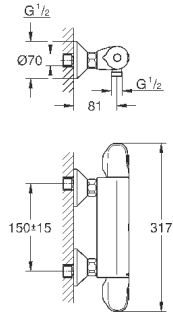

при уменьшенном расходе воды

33 591 003

хром

145,20

33 591 LS3

белая луна/хром

194,40

Eurostyle