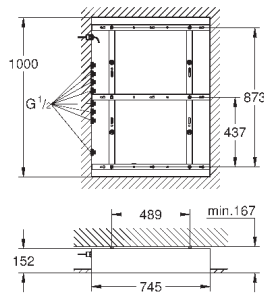

1016 мм x 762 мм x 145 мм

металл

минимальный расход воды 25 л/мин

минимальное давление 3.0 бар

1 x AquaCurtain

1 x Pure XL

1 x 2 режим струи холодный туман

2 x GROHE PureRain 400 x 190 мм

1 x 2 XL Waterfall

1 x 4 Vokoma Spray с углом регулировки 20° и комбинации

полный спектр LED-индикации: мягкий свет, меняющийся всеми цветами

радуги

Индивидуальная настройка: постоянная подсветка с возможностью выбора

цвета

источник питания для света 12 V DC

Одобрено в CE

система **SpeedClean** против известковых отложений

GROHE DreamSpray превосходный поток воды

GROHE StarLight поверхность

для подключения необходимы: монтажный набор (26 376 001), F-digital Deluxe базовый блок (26 374 000), блок Bluetooth (36 371 000) и различные удлинительные кабели все приобретается отдельно в зависимости от выбранного решения.

Конструкция потолка должна выдерживать вес изделия > 70 кг. Потолочный душ имеет 8 управляемых выходов + 1 выход на ручной душ. Таким образом, слив должен быть необходимого размера (более 100 л/мин). Более детальную информацию смотрите в инструкции и руководстве по установке.

Рекомендация: конфигурация с Grohtherm SmartControl

- 3 x Grohtherm SmartControl (29 126 000)

- 3 x GROHE Rapido SmartBox (35 600 000)

- 1 x Euphoria Cube Stick душевой набор с 1 режимом струи (26 405 000)

Этот продукт содержит встроенные светодиодные лампы, которые не могут быть заменены: класс энергоэффективности: A ++

26 376 001

хром

1 908,00

Rainshower F-Series 40"

Монтажный набор

для потолочного душа Rainshower F-Series 40" AquaSymphony

1000 мм x 745 мм x 152 мм

минимальная глубина монтажа: 167 мм

выходы для воды: латунь

соединения 1/2"

Конструкция потолка должна выдерживать вес изделия > 70 кг. Потолочный душ имеет 8 управляемых выходов + 1 выход на ручной душ. Таким образом, слив должен быть необходимого размера (более 100 л/мин). Более детальную информацию смотрите в инструкции и руководстве по установке.

27 865 000

хром

4 452,00

Rainshower F-Series 20"

Потолочный душ со встроенным источником света

Rain

508 x 508 x 59 мм

металл

полный спектр LED-индикации: мягкий свет, меняющийся всеми цветами

радуги

Индивидуальная настройка: постоянная подсветка с возможностью выбора

цвета

источник питания для света 12 V DC

Одобрено в CE

GROHE DreamSpray превосходный поток воды

GROHE StarLight хромированная поверхность

система **SpeedClean** против известковых отложений

может использоваться с проточным водонагревателем

требуется набор (29 069 000), F-digital Deluxe базовый блок (36 397 000),

Блок Bluetooth (36 371 000) и разнообразные удлинительные кабели

Этот продукт содержит встроенные светодиодные лампы, которые не могут

быть заменены: класс энергоэффективности: A +

Для более подробного планирования и информации о продукте Вы можете обратиться в ближайший к Вам сервисный центр GROHE.