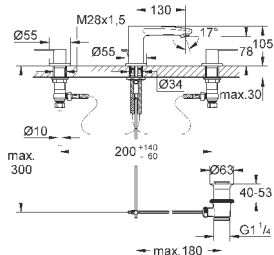

20 208 002

хром

236,40

Eurostyle Cosmopolitan

Смеситель для раковины на три отверстия S-Size

металлический рычаг

керамические вентили 1/2", 90°

GROHE StarLight хромированная поверхность

GROHE FastFixation быстрая монтажная система

излив с аэратором

сливной гарнитур 1 1/4"

усиленная гибкая подводка

усиленная гибкая подводка между корпусом и боковыми вентилями

гайка подключения с отверстием 10,5 мм