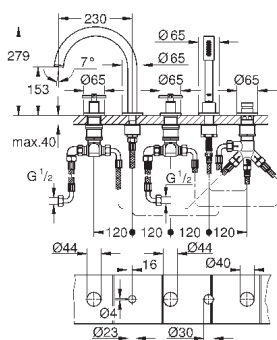

включены 2 набора с накладными насадками. Один с надписями „Н“ и „С“,

один - без надписей.

GROHE ATRIO

Артикул Цвет Цена брутто / РРЦ с НДС, €

19 923 003	хром	1 111,20
19 923 DC3	суперсталь	1 656,00
19 923 GL3	холодный рассвет	1 776,00
19 923 DA3	теплый закат	1 776,00
19 923 AL3	темный графит, матовый	1 896,00