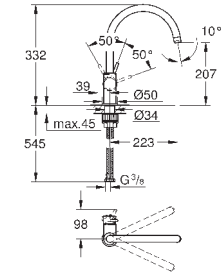

31 538 001

хром

по запросу

GROHE BauFlow

Смеситель однорычажный для мойки, DN 15
высокий излив
монтаж на одно отверстие

GROHE StarLight хромированная поверхность

GROHE LongLife керамический картридж **28 мм**

GROHE Zero Раздельные пути подачи воды - не содержит никеля и свинца
излив с аэратором
поворотный трубкообразный излив

радиус поворота 360°

гибкая подводка

GROHE FastFixation Plus - сверхбыстрая и простая установка - не требуется никаких инструментов
для установки на столешницу толщиной от 60 мм необходим крепеж
48 384 000 (приобретается отдельно)

new