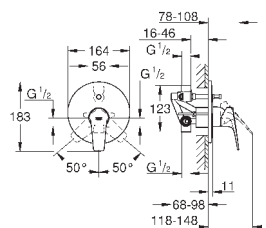

BauFlow

Смеситель однорычажный для ванны

для скрытого монтажа

включает в себя:

комплект готового монтажа

встраиваемый механизм (33 963)

металлический рычаг

GROHE Longlife Керамический картридж 46 мм

GROHE StarLight хромированная поверхность

регулировка расхода воды

автоматический переключатель: ванна/душ

уплотнитель розетки и рычага

отражатель из металла

13 390 000

хром

54,00