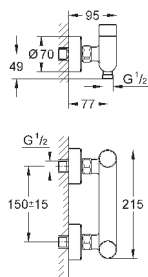

36 320 000

хром

386,40

Eurosmart Cosmopolitan T

Автоматический смеситель для душа 1/2" со смешиванием и с ограничителем температуры

настенный монтаж

GROHE StarLight хромированная поверхность

смешивающее устройство со стопором

горячей воды, подключение шланга G 1/2"

3 режима подачи воды: 7, 15, 30 сек. (зависит от давления)

диапазон давлений от 0.5 до 6 бар

скрытые S-образные эксцентрики

обратный клапан, грязеулавливающие фильтры