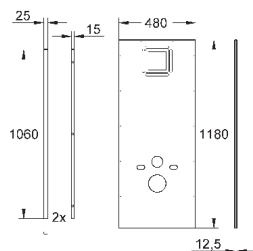

GROHE АКСЕССУАРЫ ДЛЯ RAPID SL

Артикул

Цвет

Цена брутто /
РРЦ с НДС, €

38 636 001

67,20

Rapid SL

Облицовка элемента для подвесного унитаза
монтажная высота 1,13 м

гипсоволоконная плита 1190 x 480 x
12,5 мм
со всеми отверстиями
винты быстрого монтажа
2 оцинкованных опорных уголка с
крепежными винтами