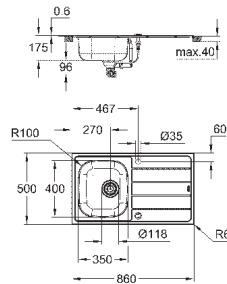

31 562 SD1

нержавеющая сталь

189,59

Bau

Мойка и смеситель для мойки

включает в себя:

K200 Мойка из нержавеющей стали с корзинчатым вентилем (31 564 SD1)

Bau Edge Смеситель для мойки (31 367 001)

высокий излив

монтаж на одно отверстие

GROHE StarLight хромированная поверхность

GROHE Longlife керамический картридж 28 мм

GROHE Zero Раздельные пути подачи воды - не содержит никеля и свинца

аэратор

поворотный трубкообразный излив

радиус поворота 360°

гибкая подводка

Внешний радиус: R6, внутренний радиус чаши: R100

GROHE FastFixation Plus - сверхбыстрая и простая установка - не требуется

никаких инструментов

опция: автоматический сливной клапан с нажимным механизмом

(40 986 SD0), приобретается отдельно

количество крепежных элементов в комплекте (накладной монтаж): 14