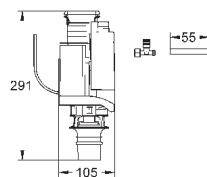

38 735 000

50,40

Деталь переоснащения

для смывного бачка 6 л
для скрытого монтажа
Клапан смыва на 2 объема AV1
с седлом вентиля
для 6 л или 3 л
с угловым вентилем DN 15
винтовые направляющие трубки
без накладной панели
GROHE EcoJoy Технология совершенного потока
при уменьшенном расходе воды