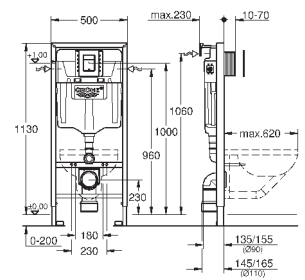

включает в себя:

Rapid SL для подвешенного унитаза (38 528 001)

Arena Cosmopolitan накладная панель, хром, вертикальный монтаж (38 844 000)

Rapid SL Настенный уголок (38 558 00M)

WC со звукоизоляционным набором (37 131 000)