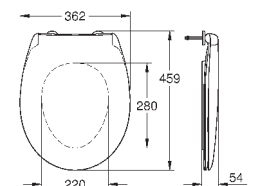

альпин-белый

44,09

**Керамика Вау
Сиденье для унитаза**

с крышкой
быстросъемное сиденье
съёмное
материал: Дюропласт
с креплением
совместимо со всеми унитазами Керамики Вау
168 шт. на паллете

39 493 000

альпин-белый