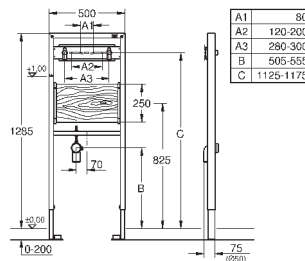

38 544 000

253,20

Rapid SL

для чугунных изделий для настенного смесителя монтажная высота 1,30 м

для монтажа перед стеной или стеной перегородкой самонесущая стальная рама с порошковым напылением
подготовлена для облицовки
фиксированные подключения
быстрая регулировка по высоте
крепежный материал
проверено -TUEV
водонепроницаемая фанера
сmyвное колено, выдерживающее высокую температуру, DN 50
2 звукоизоляционных подключения смесителя DN 15
для монтажа перед стеной необходимо заказать настенные уголки 38 558 00M (продаются отдельно)