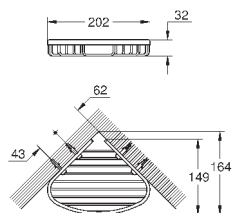

GROHE BAUCOSMOPOLITAN

Артикул

Цвет

Цена брутто /
РРЦ с НДС, €

40 664 001

хром

48,88

BauCosmopolitan
Полочка-решетка
металл
для углового монтажа
маленькая
Шурупы и дюбели в комплекте