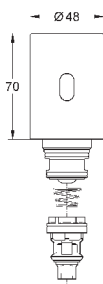

GRONE ЭЛЕКТРОННЫЕ СМЫВНЫЕ УСТРОЙСТВА ДЛЯ ПИССУАРА

Артикул

Цвет

Цена брутто /
PPЦ с НДС, €

37 421 000

хром

404,40

Tectron Rondo

Инфракрасная-электроника для писсуара

с инфракрасным датчиком для двусторонней связи для мониторинга, настройки и сервисного обслуживания
6V литиевая батарейка, тип CR-P2

Срок службы батарейки: прил. 7 лет (150 включений в день)

металлический корпус

наружный монтаж

минимальное давление 0,5 бар

оперативное давление максимум 10 бар

G 1/2

с **предохранителем**

сливная трубка с резиновым соединением

многоступенчатый указатель состояния

батарейки

7 предустановленных режимов:

- автоматический смыв

- моющий режим

предварительная промывка вкл/выкл

дополнительные функции и точные настройки с помощью

пульта дистанционного управления 36 407

регулируемое время смыва, настраиваемое вручную

или с помощью пульта управления

Одобрено в CE

37 428 000

хром

298,80

Tectron электроника для переоснащения 1/2"

с инфракрасным датчиком для двусторонней связи для мониторинга, настройки и сервисного обслуживания
6V литиевая батарейка, тип CR-P2

Срок службы батарейки: прил. 7 лет (150 включений в день)

металлический корпус

наружный монтаж

для переоснащения смывного устройства

для писсуара 37 339 000

минимальное давление 0,5 бар

оперативное давление максимум 10 бар

с поршнем

многоступенчатый указатель состояния

батарейки

7 предустановленных режимов:

- автоматический смыв

- моющий режим

предварительная промывка вкл/выкл

дополнительные функции и точные настройки с помощью

пульта дистанционного управления 36 407

регулируемое время смыва, настраиваемое вручную

или с помощью пульта управления

Одобрено в CE