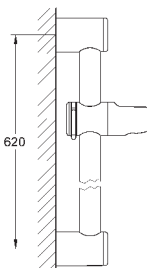

28 620 000

хром

64,80

Relexa

Душевая штанга, 600 мм

Ø 28 мм

с настенными креплениями

поворотный держатель с