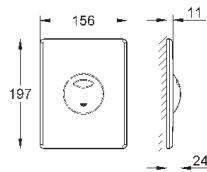

38 862 000	хром	61,20
38 862 SH0	альпин-белый	50,40
38 862 P00	матовый хром	61,20

Skate

Накладная панель

2 объема смыва или прерывание смыва старт/стоп для пневматического смывного клапана

для вертикального и горизонтального монтажа

156 x 197 мм

из ABS

GROHE StarLight хромированная поверхность

GROHE EcoJoy Технология совершенного потока

при уменьшенном расходе воды

для Rapid SL и Uniset со смывным бачком GD 2

для установки Rapid SLX необходимо заказать ревизионный короб

66 791 000 (приобретается отдельно)