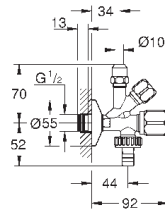

GROHE УГЛОВЫЕ ВЕНТИЛИ WAS

Артикул

Цвет

Цена брутто /
PPC с НДС, €

22 036 000

хром

26,40

WAS комбинированный угловой вентиль 1/2"

самоуплотняющееся резьбовое соединение настенное подключение 1/2"
резьбовой отвод 3/8"
с компенсацией длины с накидной гайкой Ø 10 мм отвод 3/4"
с штуцером для шланга с резиновым запорным элементом кранбуксы обратный клапан длинный шатун эргономичные рукоятки маркировка: нейтральная металлические резьбовые розетки Ø 55 мм для комбинации с обратным клапаном типа HB 41 239 000

22 035 000

хром

22,20

то же, без уплотнительного колца