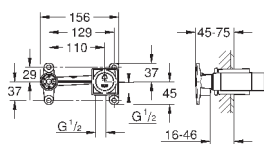

23 200 000

228,00

Смеситель однорычажный встраиваемый
универсальный механизм, DN 15

для смесителя на 2 отверстия

для скрытого монтажа

без комплекта верхней монтажной части

GROHE SilkMove керамический картридж 35 мм

регулировка расхода воды

глубина монтажа 45-75 мм

DR-латунь

шаблон для монтажа