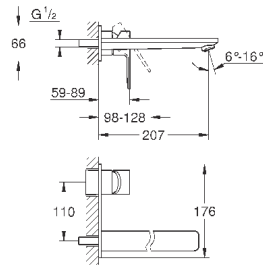

Артикул

Цвет

Цена брутто /
РРЦ с НДС, €

23 444 001
23 444 DC1
23 444 AL1

хром
суперсталь
темный графит, матовый

259,20
374,40
419,58

Lineare
Смеситель для раковины на два отверстия
L-Size

настенный монтаж
комплект верхней монтажной части для
23 571 000
без встраиваемого механизма
металлическая розетка
металлический рычаг
GROHE StarLight хромированная поверхность
GROHE EcoJoy - 5,7 л/мин
GROHE AquaGuide регулируемый аэратор
размер по осям 110 мм
вынос 207 мм
минимальное давление 1,0 бар