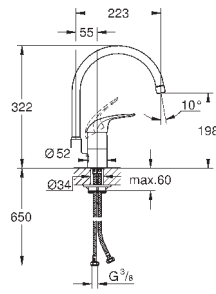

GROHE EUROECO / EUROECO SPECIAL

Артикул

Цвет

Цена брутто /
РРЦ с НДС, €

32 752 000

хром

97,20

Euroeco

Смеситель однорычажный для мойки, DN 15
монтаж на одно отверстие

GROHE StarLight поверхность

GROHE SilkMove керамический картридж Ø 46 мм
аэратор

регулировка расхода воды
поворотный трубкообразный излив

радиус поворота 0°/150°/360°

металлический рычаг

гибкая подводка

система быстрого монтажа