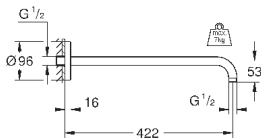

Душевой кронштейн 422 мм

металл

резьбовое соединение 1/2"

с круглой розеткой, для использования со всеми верхними душами

Rainshower

GROHE StarLight хромированная поверхность

26 146 LS0

белая луна/хром