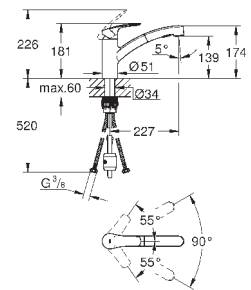

30 305 001
30 305 DC1

хром
суперсталь

151,75
197,27

Eurosmart

Смеситель однорычажный для мойки, DN 15
с низким изливом
монтаж на одно отверстие

GROHE StarLight хромированная поверхность
GROHE SilkMove керамический картридж 35 мм
аэратор

со встроенным ограничителем температуры
профессиональная выдвижная лейка с переключателем
аэратор/душевая струя

переключатель: ламинарный режим струи/душевой режим струи **SpeedClean**

автоматическое возвратное переключение на ламинарный режим струи

регулировка расхода воды

поворотный литой излив

область поворота 90°

GROHE Zero Раздельные пути подачи воды - не содержит никеля и свинца

гибкая подводка 3/8"

GROHE FastFixation Plus Система монтажа

с защитой от обратного потока