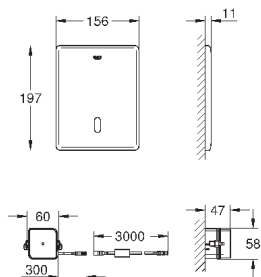

6,24

Звукоизоляционный комплект
для унитаза
Звукоизоляционная панель
2 резиновые втулки

GRÖNE ЭЛЕКТРОННЫЕ СМЫВНЫЕ УСТРОЙСТВА ДЛЯ УНИТАЗА

Артикул

Цвет

Цена брутто /
РРЦ с НДС, €

38 698 SD1

нержавеющая сталь