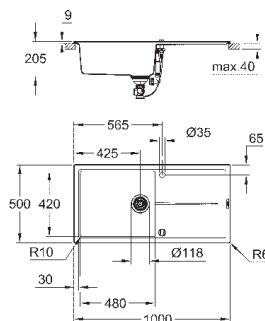

GROHE КОМПОЗИТНЫЕ МОЙКИ

Артикул

Цвет

Цена брутто /
РРЦ с НДС, €

31 639 AT0
31 639 AP0

серый гранит
черный гранит

253,90
253,90

K400

Композитная мойка с крылом

модель: K400 50-C 78/50 1.0 оборачиваемая
тип монтажа: стандартная встраиваемая
материал: кварцевый композит

GROHE Whisper

мин. размер шкафа: 500 мм

размеры: 780 x 500 мм

1 чаша: 347 x 440 x 205 мм

Внешний радиус: R6, внутренний радиус чаши: R10

GROHE FastFixation быстрая монтажная система

монтаж мойки слева или справа

отверстие: 765 x 485 мм

клапан-автомат

аксессуары вкл.: сливной клапан с поворотной ручкой, сливной гарнитур, корзинчатый вентиль, монтажный набор

опция: автоматический сливной клапан с нажимным механизмом

(40 986 SD0), приобретается отдельно

количество крепежных элементов в комплекте (накладной монтаж): 10

31 640 AT0
31 640 AP0

серый гранит
черный гранит

319,88
319,88

K400

Композитная мойка с крылом

модель: K400 50-C 86/50 1.0 оборачиваемая
тип монтажа: стандартная встраиваемая
материал: кварцевый композит

GROHE Whisper

мин. размер шкафа: 500 мм

размер: 860 x 500 мм

1 чаша: 337 x 420 x 205 мм

Внешний радиус: R6, внутренний радиус чаши: R10

GROHE FastFixation быстрая монтажная система

монтаж мойки слева или справа

требуемый размер отверстия в столешнице для

установки мойки: 840 x 480 мм

клапан-автомат

аксессуары вкл.: сливной клапан с поворотной ручкой, сливной гарнитур, корзинчатый вентиль, монтажный набор

опция: автоматический сливной клапан с нажимным механизмом

(40 986 SD0), приобретается отдельно

количество крепежных элементов в комплекте (накладной монтаж): 10

31 641 AT0
31 641 AP0

серый гранит
черный гранит

343,97
343,97

K400

Композитная мойка с крылом