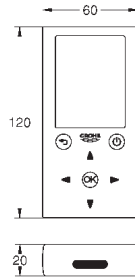

Пульт дистанционного управления

для всей инфракрасной электроники и GROHE Blue Home мониторинг

версия программного обеспечения и статистика по использованию цикл термической дезинфекции (для инфракрасной электроники) цикл автоматической промывки (для инфракрасной электроники) режим промывки (для GROHE Blue Home) остаточный ресурс фильтра и баллона с газом CO2 (для GROHE Blue Home)

конфигурация

режим очистки вкл/выкл термическая дезинфекция (для инфракрасной электроники) диапазон чувствительности задержка до выключения воды (для инфракрасной электроники) автоматическая промывка (для инфракрасной электроники) ресурс фильтра (для GROHE Blue Home)

сервисное обслуживание

- индикатор работы сенсора
- возврат к заводским или пользовательским настройкам
сервисный режим
демонстрационный режим
коды ошибок (для GROHE Blue Home)

Аккумуляторная батарея: 3 x 1.5 V DC (AAA)

36 338 000

88,80