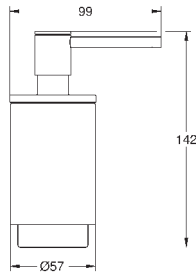

Selection

Держатель

металл

для Selection мыльницы (41 028) или Selection стакана (41 029 000)
скрытое крепление

GROHE StarLight хромированная поверхность

new

41 028 000	хром	57,19
41 028 DC0	суперсталь	80,08
41 028 BE0	никель глянец	85,80
41 028 EN0	матовый никель	91,51
41 028 GL0	холодный расцвет	85,80
41 028 GN0	холодный расцвет, матовый	91,51
41 028 DA0	теплый закат	85,80
41 028 DL0	теплый закат, матовый	91,51
41 028 A00	темный графит	85,80
41 028 AL0	темный графит, матовый	91,51