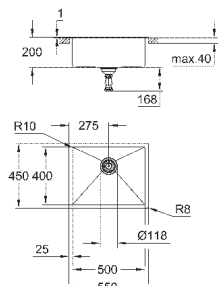

GROHE МОЙКИ ИЗ НЕРЖАВЕЮЩЕЙ СТАЛИ

Артикул

Цвет

Цена брутто /
РРЦ с НДС, €

31 577 SD1

нержавеющая сталь

301,10

K700 Под столешницу

Мойка из нержавеющей стали

Модель: K700U 60-S 59.5/45 1.5 l

тип монтажа: стандартный встраиваемый, в один уровень со столешницей или под столешницу

материал: нержавеющая сталь AISI 304 (V2A)

толщина материала: 1 мм

GROHE StarLight поверхность
покрытие: сатиновое

GROHE Whisper

минимальный размер шкафа: 600 мм

Размер: 595 x 450 мм

1 чаша: 340 x 400 x 200 мм

полу-чаша: 180 x 400 x 140 мм

Внешний радиус: R16 (монтаж под столешницу)/R3 (вровень со столешницей), внутренний радиус чаши: R15

GROHE FastFixation система быстрого монтажа

мойка монтируется слева

Размер отверстия для установки мойки под столешницу: 547 x 402 мм (R16)

Размер отверстия для установки мойки вровень

со столешницей: 580 x 435 мм

корзинчатый вентиль: корзинка Ø 3.5"/90 мм

аксессуары вкл.: сливной гарнитур, корзинка, монтажный набор

опция: автоматический сливной клапан с нажимным механизмом

(40 986 SD0), приобретается отдельно

количество крепежных элементов в комплекте (накладной монтаж): 8

количество крепежных элементов в комплекте (монтаж под столешницу): 8

31 578 SD1

нержавеющая сталь

237,04

K700

Мойка из нержавеющей стали

модель: K700 45-S 46.4/46.4 1.0

тип монтажа: стандартный встраиваемый, в один уровень со столешницей или под столешницу

материал: нержавеющая сталь AISI 304 (V2A)

толщина материала: 1 мм

GROHE StarLight поверхность
покрытие: сатиновое

GROHE Whisper

минимальный размер шкафа: 450 мм

размер: 464 x 464 мм

1 чаша: 400 x 400 x 200 мм

Внешний радиус: R11 (монтаж под столешницу)/R3 (вровень со столешницей), внутренний радиус чаши: R10

GROHE FastFixation система быстрого монтажа