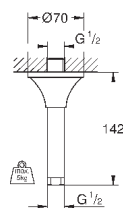

GROHE
GRANDERA

Артикул

Цвет

Цена брутто /
РРЦ с НДС, €

27 978 000

хром

70,80

Rainshower Grandera
Потолочный душевой кронштейн 142 мм
металл
длина 142 мм
резьбовое соединение 1/2"
Grandera розетка
GROHE StarLight хромированная поверхность