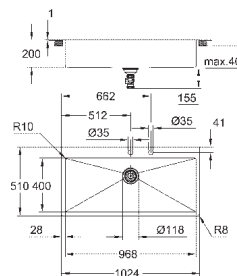

GROHE МОЙКИ ИЗ НЕРЖАВЕЮЩЕЙ СТАЛИ

Артикул

Цвет

Цена брутто /
РРЦ с НДС, €

31 584 SD1

нержавеющая сталь

709,43

K800

Мойка из нержавеющей стали

Модель: K800 90-S 84.6/51 1.0

тип монтажа: стандартный встраиваемый или в один уровень со столешницей

материал: нержавеющая сталь AISI 304 (V2A)

толщина материала: 1 мм

GROHE StarLight поверхность

покрытие: сатиновое

GROHE Whisper

минимальный размер шкафа: 900 мм

Размер: 846 x 510 мм

1 чаша: 790 x 400 x 200 мм

Внешний радиус: R3, внутренний радиус: R10

GROHE FastFixation система быстрого монтажа

Размер отверстия в столешнице для установки мойки: 831 x 495 мм

сливной гарнитур: Ø 3.5"/90 мм + клапан-автомат

аксессуары вкл.: сливной клапан с поворотной ручкой, сливной гарнитур, корзинчатый вентиль, монтажный набор

опция: автоматический сливной клапан с нажимным механизмом

(40 986 SD0), приобретается отдельно

количество крепежных элементов в комплекте (накладной монтаж): 10

31 585 SD1

нержавеющая сталь

946,69

K800

Мойка из нержавеющей стали

Модель: K800 120-S 102.4/51 2.0

тип монтажа: стандартный встраиваемый или в один уровень со столешницей

материал: нержавеющая сталь AISI 304 (V2A)

толщина материала: 1 мм

GROHE StarLight поверхность

покрытие: сатиновое

GROHE Whisper

минимальный размер шкафа: 1200 мм

Размер: 1024 x 510 мм

1 чаша: 462 x 400 x 200 мм

2 чаша: 462 x 400 x 200 мм

Внешний радиус: R3, внутренний радиус: R10

GROHE FastFixation система быстрого монтажа

Размер отверстия в столешнице для установки мойки: 1009 x 495 мм

сливной гарнитур: Ø 3.5"/90 мм + клапан-автомат

аксессуары вкл.: сливной клапан с поворотной ручкой, сливной гарнитур, корзинчатый вентиль, монтажный набор

опция: автоматический сливной клапан с нажимным механизмом

(40 986 SD0), приобретается отдельно