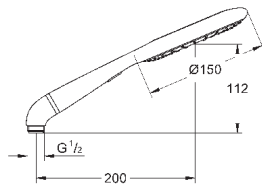

GROHE RAINSHOWER

Артикул

Цвет

Цена брутто /
РРЦ с НДС, €

27 276 000

хром

84,00

Rainshower Icon 150

Ручной душ, 2 вида струй

Rain, SmartRain

Эко функция - ограничение расхода воды

GROHE EcoJoy Технология совершенного потока

при уменьшенном расходе воды

металлический угловой адаптер для комбинации ручного душа и душевого шланга

GROHE DreamSpray превосходный поток воды

GROHE StarLight хромированная поверхность

система **SpeedClean** против известковых отложений

внутренний охлаждающий канал для продолжительного срока службы

универсальное крепление, подходящее к любому стандартному шлангу

может использоваться с проточным водонагревателем