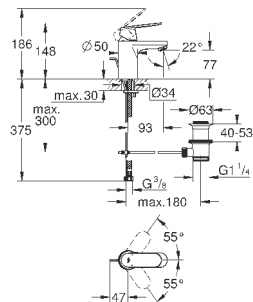

GROHE EUROSMART COSMOPOLITAN

Артикул

Цвет

Цена брутто /
PPC с НДС, €

32 825 00E

хром

96,00

Eurosmart Cosmopolitan
Смеситель однорычажный для раковины DN 15
S-Size

монтаж на одно отверстие
металлический рычаг
GROHE SilkMove керамический картридж 35 мм
регулировка расхода воды, возможность установки мин. расхода 2,5 л/мин.
ограничитель температуры
GROHE StarLight хромированная поверхность
GROHE EcoJoy SpeedClean аэратор с ограничением расхода воды 5,7 л/мин
GROHE FastFixation быстрая монтажная система
сливной гарнитур 1 1/4"
гибкая подводка
минимальное давление 1,0 бар
класс шума I по DIN 4109