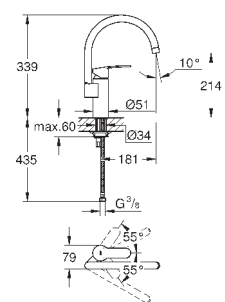

30 221 002

хром

130,80

Eurostyle Cosmopolitan

Смеситель однорычажный для мойки, DN 15

высокий излив

монтаж на одно отверстие

GROHE StarLight поверхность

GROHE SilkMove керамический картридж 35 мм

аэратор

регулировка расхода воды

поворотный трубкообразный излив

регулируемый радиус поворота 0° / 150° / 360°

гибкая подводка

система быстрого монтажа

встроенный ограничитель температуры