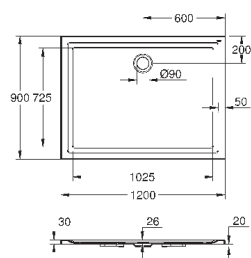

GROHE АКРИЛОВЫЕ ДУШЕВЫЕ ПОДДОНЫ

Артикул

Цвет

Цена брутто /
РРЦ с НДС, €

39 308 000

альпин-белый

346,07

Акриловый душевой поддон 900 x 1200

размеры: 900 x 1200 мм

глубина: 30 мм

материал: акрил

диаметр отверстия слива: 90 мм

рекомендуются гарнитур для слива GROHE: 49 533 000 (вертикальный) и

49 534 000 (горизонтальный), приобретаются отдельно

Монтажный материал приобретается отдельно

20 шт. на паллете