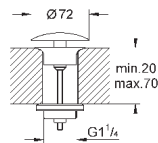

65 808 000

хром

43,20

Сливной вентиль 1 1/4"
для раковины без перелива
съёмная заглушка
без функции перекрытия воды
GROHE StarLight хромированная поверхность