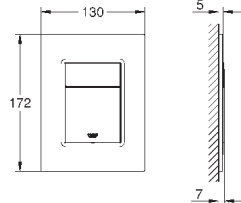

GROHE ПАНЕЛИ СМЫВА ДЛЯ УНИТАЗА

Артикул

Цвет

Цена брутто /
РРЦ с НДС, €

37 535 000	хром	73,20
37 535 P00	матовый хром	73,20
37 535 SH0	альпин-белый	60,00
37 535 DC0	суперсталь	160,80
37 535 BE0	никель глянец	160,80
37 535 EN0	матовый никель	160,80
37 535 GL0	холодный рассвет	160,80
37 535 GN0	холодный рассвет, матовый	160,80
37 535 DA0	теплый закат	160,80
37 535 DL0	теплый закат, матовый	160,80
37 535 A00	темный графит	160,80
37 535 AL0	темный графит, матовый	160,80

Skate Cosmopolitan S

Накладная панель

2 объема смыва или прерывание смыва старт/стоп
для пневматического смывного клапана
GD 2 смывной бачок

вертикальный монтаж

130 x 172 мм
из ABS

GROHE StarLight хромированная поверхность

GROHE EcoJoy Технология совершенного потока

при уменьшенном расходе воды

панель смыва с магнитным держателем и крепежным кронштейном в
комплекте

совместима с Rapid SLX

для установки на Rapid SL и Uniset со смывным бачком GD 2 необходимо
заказать ревизионный короб 40 911 000 (приобретается отдельно)