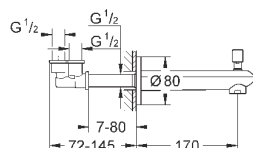

Eurodisc Cosmopolitan

Излив для ванны

настенный монтаж

GROHE StarLight хромированная поверхность

аэратор

автоматический переключатель: ванна/душ

со встроенной соединительной деталью

внешняя резьба 1/2"

вынос 170 мм