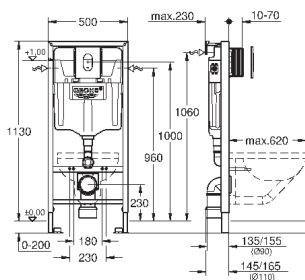

38 929 000

хром

294,00

Rapid SL

Rapid SL 4 в 1 в сборе, монтажная высота 1.13 м
смывной бачок GD 2

включает в себя:

Rapid SL для подвешенного унитаза (38 528 001)

Arena Cosmopolitan накладная панель, хром, вертикальный монтаж (38 844 000)

Rapid SL Настенный уголок (38 558 00M)

WC со звукоизоляционным набором (37 131 000)