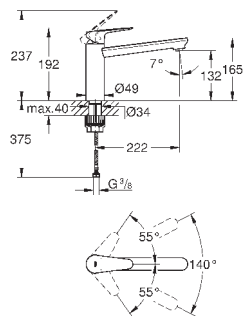

new

31 715 000

хром

81,60

BauCurve

Смеситель однорычажный для мойки, DN 15

средний излив

монтаж на одно отверстие

GROHE StarLight хромированная поверхность

GROHE Longlife керамический картридж 35 мм

GROHE Zero Раздельные пути подачи воды - не содержит никеля и свинца

поворотный трубкообразный излив

область поворота 140°

аэратор с возможностью быстрого демонтажа

гибкая подводка

GROHE FastFixation Plus - сверхбыстрая и простая установка - не требуется

никаких инструментов

для установки на столешницу толщиной от 40 мм необходим крепеж

48 384 000 (приобретается отдельно)

минимальное давление 1,0 бар

new