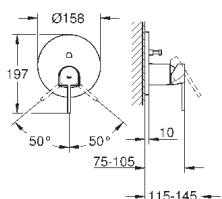

24 060 003	хром	205,20
24 060 DC3	суперсталь	278,40
24 060 AL3	темный графит, матовый	318,00

GROHE Plus

Смеситель однорычажный с переключателем на 2 положения

комплект верхней монтажной части для
GROHE Rapido SmartBox 35 600 000 (универсальная встраиваемая часть)

GROHE SilkMove керамический картридж Ø 46 мм

GROHE StarLight хромированная поверхность
с настенными розетками **GROHE FastFixation** (скрытые
эксцентрики, уплотнение, скрытый монтаж)

металлическая накладная панель, регулируемая на 6°

металлический рычаг
автоматический переключатель на 2 положения

распределение расхода:
выход В = 27 л/мин,
выход С = 27 л/мин
без встраиваемой части

35 600 000		72,00
GROHE Rapido SmartBox Универсальная встроенная часть		

new