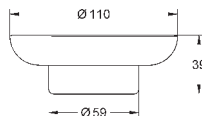

40 368 001	прозрачное стекло	7,48

Essentials
Мыльница

материал: стекло
подходит для держателей:
Essentials (40 369 xx1)
Essentials Cube (40 508)
Bau Cosmopolitan (40 585)
Essentials Authentic (40 652)