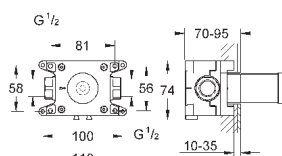

35 028 000

127,20

GROHE Rapido C

Встраиваемый вентиль на один выход

Для модульной установки системы Grotherm Custom Shower

Встраиваемый корпус с защитным коробом

Водонепроницаемое уплотнение для монтажа

Для обмуровки и сухого монтажа

точки крепления для монтажа перед стеной или стеной-перегородкой

корпус из латуни с низким содержанием цинка

керамический вентиль 3/4"

резьбовое соединение 1/2"

Расход воды:

55 л/мин. при 3 бар

глубина монтажа 70-95 мм

минимальное давление 1,0 бар