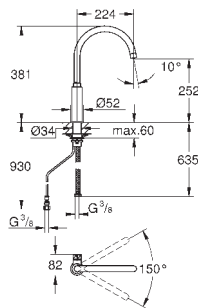

31 724 000

хром

166,80

GROHE Blue Pure Mono

Монорычажный вертикальный вентиль с функцией очистки водопроводной воды
монтаж на одно отверстие

C-образный излив

рукоятка для фильтрованной воды

керамический вентиль 1/2"

GROHE StarLight хромированная поверхность

поворотный трубкообразный излив

область поворота 150°

гибкая подводка

фильтры и переходники к ним приобретаются отдельно

можно использовать с 40 438 001 - фильтр с переходником и счетчиком