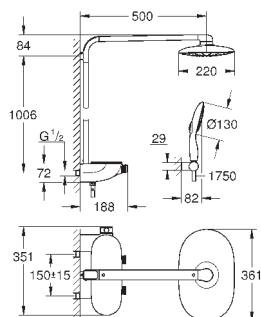

Душевая система с термостатом для настенного монтажа

включает в себя:

горизонтальный душевой

кронштейн 500 мм

термостат внешнего монтажа SmartControl

выбор между:

Rainshower Mono 360 Верхний душ, хромированная душевая поверхность

режимы струи GROHE PureRain/GROHE Rain O²*

Power&Soul 130 Ручной душ, белая душевая поверхность (27 673 LS0)

держатель ручного душа (27 055)

душевой шланг 1750 мм (28 388 000)

минимальный расход воды 10 л/мин

GROHE DreamSpray превосходный поток воды

GROHE StarLight хромированная поверхность

GROHE CoolTouch Полностью исключается вероятность

ожога о внешнюю поверхность смесителя

GROHE TurboStat встроенный термозащитный элемент

GROHE EcoJoy Технология совершенного потока

при уменьшенном расходе воды

GROHE SafeStop стопор безопасности при 38°C

GROHE SafeStop Plus опционно ограничитель температуры на 43°C,

включен

SmartControl нажать для вкл/выкл, повернуть для увеличения напора

воды от режима EcoJoy до максимального напора воды

GROHE EasyReach полочка съемная

система **SpeedClean** против известковых отложений

внутренний охлаждающий канал для продолжительного срока службы

совместим с проточным водонагревателем **только** выше 18 кВт/ч, а также с

накопительным водонагревателем (см. Техническую информацию)

Twistfree против перекручивания шланга

* выбор режима при первой установке; заводская установка:

GROHE PureRain