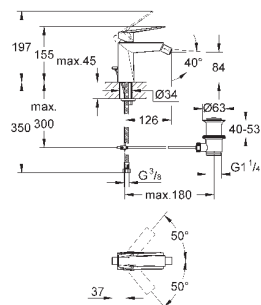

23 117 000	хром	598,80
23 117 DC0	суперсталь	889,20
23 117 AL0	темный графит, матовый	1 016,40

Allure Brilliant
Смеситель однорычажный для биде
DN 15
M-Size
монтаж на одно отверстие
GROHE SilkMove керамический картридж 28 мм
ограничитель температуры
GROHE StarLight хромированная поверхность
GROHE FastFixation быстрая монтажная система
аэратор с шаровым шарниром
сливной гарнитур 1 1/4"
гибкая подводка