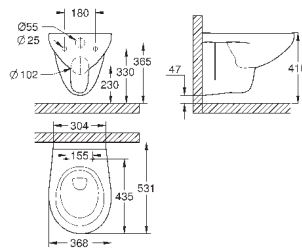

39 427 000

альпин-белый

103,07

**Керамика Вау
Подвесной унитаз**

для бачка скрытого монтажа
омыв всей окружности чаши
безободковый
горизонтальный выпуск
объем смыва 6/3 л
санитарная керамика
для сиденья с крышкой для унитаза 39 492 000 (стандартный),
39 493 000 (с механизмом плавного закрытия) или 39 923 000 (тонкое
сиденье с механизмом плавного закрытия)
16 шт. на паллете