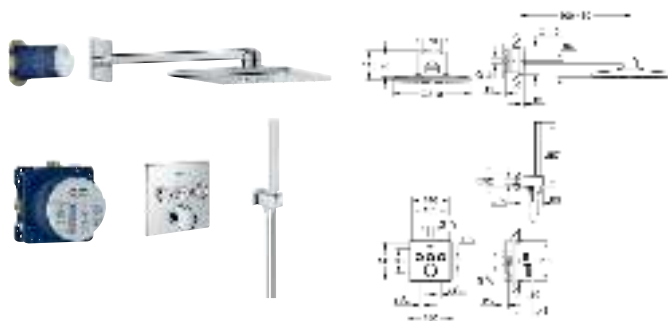

GROHE SMARTCONTROL СМЕСИТЕЛИ

Артикул

Цвет

Цена брутто /
РРЦ с НДС, €

34 712 000

хром

1 272,00

SmartControl

Набор для комплектации душа

включает в себя:

встраиваемый смеситель с 3 кнопками управления

SmartControl комплект верхней монтажной части (смеситель)
(29 149 000)

GROHE Rapido SmartBox 35 600 000 (универсальная встраиваемая часть)

Rainshower SmartActive 310 Cube Верхний душ с 2 режимами струи (26 479),

душевой кронштейн 400 мм и встраиваемая часть (26 483 000)

ручной душ Euphoria Cube Stick (27 698 000)

Euphoria Cube wall Подключение для душевого шланга (26 370 000)

душевой шланг Silverflex 1.500 мм (28 364)