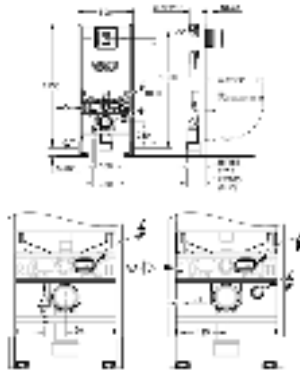

GROHE RAPID SLX

Артикул

Цвет

Цена брутто /
РРЦ с НДС, €

39 603 000

хром

366,00

Rapid SLX

**Rapid SL 3 в 1 в сборе, для подвесного унитаза,
монтажная высота 1.13 м**

смывной бачок GD 2

включает в себя:

Rapid SLX Инсталляция для подвесного унитаза (38 596 000) со встроенной

розеткой для подключения унитазов-биде

панель смыва Skate Cosmopolitan S, хром (37 535 000)

Rapid SL Настенный уголок (38 558 00М)

регулятор скорости смыва