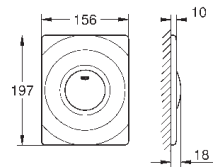

38 445 SD0

нержавеющая сталь

63,60

Skate
Накладная панель из нержавеющей
стали
вертикальный монтаж
156 x 197 мм
кнопочное управление
крепежная рама из пластика
крепление скрытое

37 063 000
37 063 SH0

хром
альпин-белый