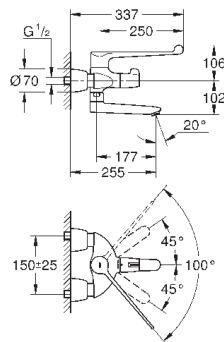

Grotherm Special

Термостат для раковины, DN 15

с локтевым управлением
настенный монтаж
эргономичная металлическая рукоятка 250 мм для активации подачи воды
локтем
зона поворота излива 100°
металлический ограничитель
поворота излива
керамические вентили 1/2"
GROHE TurboStat встроенный термоэлемент
GROHE SafetyPlus эргономичная металлическая рукоятка температуры с
установленным стопором безопасности между 35°C и 43°C
легкая термическая дезинфекция с помощью ключа 47 994 000 (опция)
литой излив с усиленной опорой у основания
область поворота 90°
с возможностью затвора воды
ламинарный регулятор струи 9 л/мин.
встроенные обратные клапаны и грязеулавливающие фильтры
излив 255 мм
скрытые S-образные эксцентрики
с возможностью затвора воды
GROHE StarLight хромированная поверхность

13 080 000

хром

132,00

Литой излив

длина 77 мм

GROHE StarLight хромированная поверхность

13 137 000

хром

141,60

Литой излив

длина 115 мм

GROHE StarLight хромированная поверхность