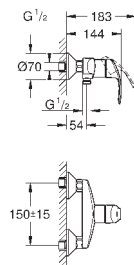

33 555 002

хром

85,20

Eurosmart

Смеситель однорычажный для душа, DN 15

настенный монтаж
металлический рычаг
GROHE SilkMove керамический картридж 35 мм
с ограничителем температуры
GROHE StarLight хромированная поверхность
регулировка расхода воды
отвод для душа снизу 1/2" со встроенным
обратным клапаном
скрытые S-образные эксцентрики
отражатели из металла
с защитой от обратного потока