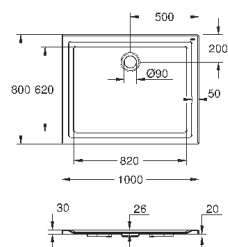

39 306 000

альпин-белый

182,78

Акриловый душевой поддон 800 x 1000

размеры: 800 x 1000 мм

глубина: 30 мм

материал: акрил

диаметр отверстия слива: 90 мм

рекомендуются гарнитуры для слива GROHE: 49 533 000 (вертикальный) и

49 534 000 (горизонтальный), приобретаются отдельно

Монтажный материал приобретается отдельно

20 шт. на паллете