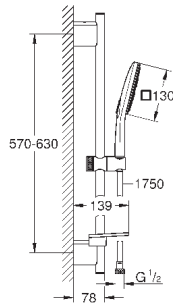

GROHE RAINSHOWER SMARTACTIVE

Артикул

Цвет

Цена брутто /
РРЦ с НДС, €

26 584 LS0

белая луна

159,60

Rainshower SmartActive 130 Cube
Душевой гарнитур, 3 вида струй

включает в себя:

Rainshower SmartActive 130 Cube ручной душ (26 582)

душевая штанга 600 мм

с металлическими настенными креплениями

душевой шланг 1750 мм (28 388 000)

Полочка **GROHE EasyReach**

GROHE EcoJoy ограничитель расхода воды 9,5 л/мин

GROHE DreamSpray превосходный поток воды

GROHE StarLight хромированная поверхность
GROHE FastFixation Plus (регулируемое расстояние между настенными креплениями штанги позволяет использовать для монтажа уже имеющиеся отверстия в стене)

GROHE TileFix регулируемая глубина верхнего и нижнего креплений

система **SpeedClean** против известковых отложений

внутренний охлаждающий канал для продолжительного срока службы

Twistfree против перекручивания шланга

может использоваться с проточным водонагревателем