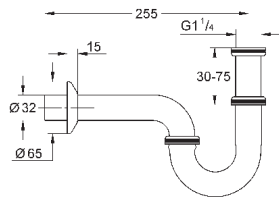

GROHE СЛИВНЫЕ ГАРНИТУРЫ И СИФОНЫ

Артикул

Цвет

Цена брутто /
РРЦ с НДС, €

28 947 000

хром

18,00

Сифон 1 1/4"

для раковины
настенное подключение
надвижная розетка
GROHE StarLight хромированная поверхность