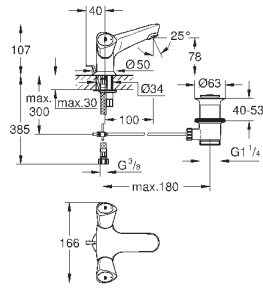

21 255 001

хром

158,40

Costa S
Смеситель для раковины на одно отверстие, DN 15
металлические рукоятки
с теплоизоляцией
привинчивающаяся
Carbodur керамический вентиль
литой излив с аэратором
сливной гарнитур 1 1/4"
гибкая подводка
GROHE StarLight хромированная поверхность