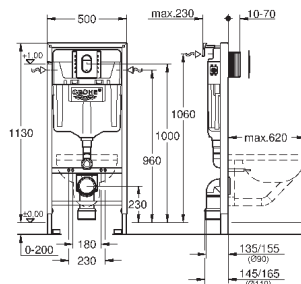

GROHE RAPID SL ДЛЯ УНИТАЗА

Артикул

Цвет

Цена брутто /
РРЦ с НДС, €

39 503 000

хром

249,60

Rapid SL
Rapid SL 3 в 1 в сборе, для подвесного унитаза,
монтажная высота 1.13 м

смывной бачок GD 2

включает в себя:

Rapid SL для подвесного унитаза (38 528 001)

Панель смыва Skate Air размер S, цвет хром, вертикальный монтаж (37 965 000)

Rapid SL Настенный уголок (38 558 00M)