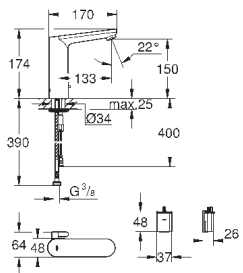

GROHE EUROSMART COSMOPOLITAN E

Артикул

Цвет

Цена брутто /
РРЦ с НДС, €

36 327 001

хром

316,80

Eurosmart Cosmopolitan E

Инфракрасная электроника для раковины 1/2" со смешиванием и с регулируемым ограничителем температуры

с инфракрасным датчиком для двусторонней связи для мониторинга, настройки и сервисного обслуживания

6V литиевая батарейка, тип CR-P2

Срок службы батарейки: прил. 7 лет (150 включений в день)

GROHE EcoJoy - 5,7 л/мин

гибкая подводка

обратный клапан

грязеулавливающие фильтры

со встроенным электромагнитным клапаном

внешняя батарея

система быстрого монтажа

многоступенчатый указатель состояния

батарейки

7 предустановленных режимов:

- автоматический смыв

- термическая дезинфекция

- моющий режим

дополнительные функции и точные настройки с помощью

пульта дистанционного управления 36 407

Одобрено в CE

класс шума I по DIN 4109

тип защиты смесителя IP 59K

минимальное давление 1,0 бар

36 331 001

хром

320,40

то же, со сливным гарнитуром

36 422 000

хром

399,60

Eurosmart Cosmopolitan E

Инфракрасная электроника для раковины 1/2" L-Size

со смешиванием и с регулируемым ограничителем температуры

с инфракрасным датчиком для двусторонней связи для мониторинга, настройки и сервисного обслуживания

6V литиевая батарейка, тип CR-P2

Срок службы батарейки: прил. 7 лет (150 включений в день)

GROHE StarLight поверхность

GROHE EcoJoy - 5,7 л/мин

гибкая подводка

обратный клапан

грязеулавливающие фильтры

со встроенным электромагнитным клапаном

внешняя батарея

система быстрого монтажа

многоступенчатый указатель состояния

батарейки

7 предустановленных режимов:

- автоматический смыв

- термическая дезинфекция

- моющий режим

дополнительные функции и точные настройки с помощью

пульта дистанционного управления 36 407

Одобрено в CE