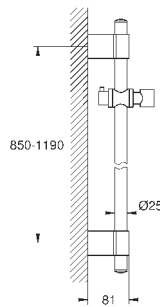

27 136 001

хром

139,20

Rainshower

Душевая штанга, 1150 мм

с металлическими настенными креплениями

поворотный держатель с

фиксацией по высоте

расстояние между креплениями штанги

регулируется (возможен монтаж в уже

имеющиеся отверстия)

GROHE StarLight хромированная поверхность