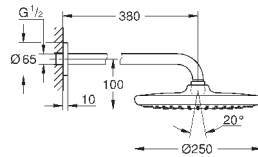

26 668 000

хром

181,28

то же, тыльная часть головки верхнего душа белая

26 664 000

хром

156,25

Tempesta 250

Верхний душ с потолочным душевым кронштейном 142 мм, 1 режим струи

включает в себя:

верхний душ Tempesta 250 (26 662)

один вид струи:

Rain

полностью хромированные поверхности

потолочный душевой кронштейн 142 мм (28 724)

GROHE EcoJoy ограничитель расхода воды 9,5 л/мин

GROHE DreamSpray превосходный поток воды

GROHE StarLight хромированная поверхность

система **SpeedClean** против известковых отложений

внутренний охлаждающий канал для продолжительного срока службы

может использоваться с проточным водонагревателем

минимальное давление 1,0 бар

профессиональная серия