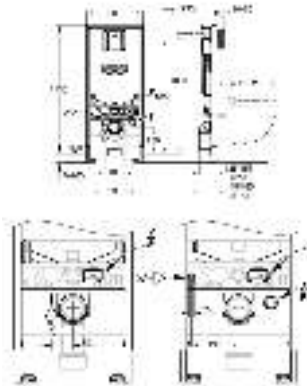

Rapid SLX

Rapid SL 3 в 1 в сборе, для подвесного унитаза, монтажная высота 1.13 м

смывной бачок GD 2

включает в себя:

Rapid SLX Инсталляция для подвесного унитаза (38 596 000) со встроенной розеткой для подключения унитазов-биде
Rapid SL Настенный уголок (38 558 00M)
Звукоизоляционный комплект (37 131 000)
регулятор скорости смыва