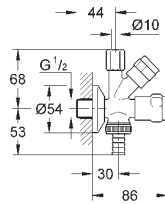

41 073 000

хром

21,00

WAS комбинированный угловой вентиль 1/2"

настенный монтаж
Керамический вентиль для запорного подсоединения медной трубки обратный клапан с защитой от обратного потока
GROHE StarLight поверхность