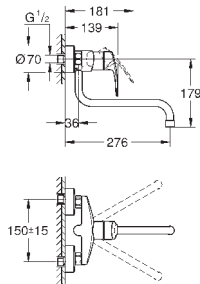

32 224 003

хром

по запросу

Eurosmart

Смеситель однорычажный для мойки, DN 15
настенный монтаж

GROHE StarLight хромированная поверхность

GROHE SilkMove керамический картридж 35 мм

аэратор