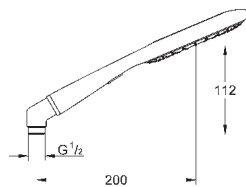

27 444 000

оранжевый

93,60

Rainshower Icon 150

Ручной душ, 2 вида струй

Rain, SmartRain

Эко функция - ограничение расхода воды

металлический угловой адаптер для комбинации ручного душа и душевого шланга

GROHE EcoJoy Технология совершенного потока

при уменьшенном расходе воды

GROHE CoolTouch

GROHE DreamSpray превосходный поток воды

GROHE StarLight хромированная поверхность

система **SpeedClean** против известковых отложений

внутренний охлаждающий канал для продолжительного срока службы

универсальное крепление, подходящее к любому стандартному шлангу

может использоваться с проточным водонагревателем