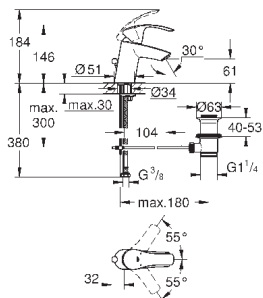

внешняя резьба 1/2"

вынос 170 мм

GROHE EUROSMART

Артикул

Цвет

Цена брутто /
РРЦ с НДС, €

23 788 002

хром