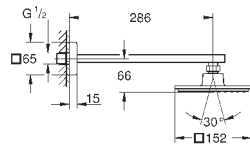

26 460 000

хром

165,60

то же, без ограничения расхода воды

26 073 000

хром

214,80

Euphoria Cube 150