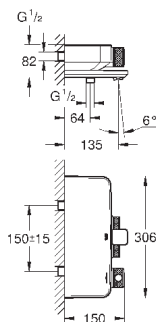

Grotherm SmartControl
Термостат для ванны, DN 15
настенный монтаж

GROHE CoolTouch Полностью исключается вероятность ожога о внешнюю поверхность смесителя

GROHE StarLight хромированная поверхность

GROHE SafeStop стопор безопасности при 38°C

GROHE SafeStop Plus опционно ограничитель температуры на 43°C, включен

GROHE TurboStat встроенный термоэлемент

ProGrip эргономичные рукоятки с рифленой поверхностью

SmartControl нажать для вкл/выкл, повернуть для увеличения напора

воды от режима EcoJoy до максимального напора воды

встроенная полочка **GROHE EasyReach**

отвод для душа снизу 1/2"

излив для ванны с аэратором

встроенные обратные клапаны и грязеулавливающие фильтры с защитой от обратного потока

34 721 000

хром

452,40