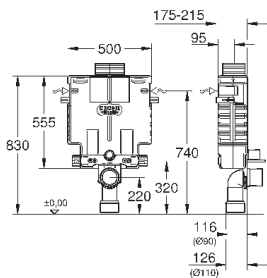

Uniset

Инсталляция для подвешенного унитаза, монтажная высота 0.82 м

со сливным бачком 6 - 9 л
управление спереди и сверху
шумопоглощающий EPS-модуль
для обмуровки
рельсовые адаптеры для крепления модуля
для одиночного или рядного монтажа
настенный рельс с крепежным
материалом для одиночного монтажа
2 болта-держателя для унитаза
расстояние между болтами 180/230 мм
крепление для керамики
выходной патрубок для унитаза Ø 90 мм
регулировка глубины монтажа
впускной и смывной гарнитуры

характеристики смывной бачок 6 - 9 л:
Пневматический смывной клапан с тремя режимами
слива: 2-х объёмный, старт/стоп, или непрерывный
подключение воды слева/справа или сверху
Арматурная группа I
с изоляцией от конденсационной влаги
подключение воды DN 15
с угловым вентилем DN 15
укороченная ревизионная шахта с защитным
кожухом

подготовка к установке для унитаза с функцией биде с набором для
дооснащения инсталляции 40 899 000 (приобретается дополнительно)
для установки малых панелей смыва необходимо дополнительно заказать
ревизионный короб 40 950 000