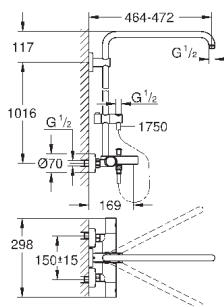

Душевые системы Euphoria

Душевая система с термостатом для ванны; настенный монтаж

с укороченной душевой штангой для использования в душевых кабинках
включает в себя:

горизонтальный поворотный душевой

кронштейн 450 мм

настенный термостат с аквадиммером

отдельный переключатель на ручной душ

скользящий элемент

душевой шланг 1750 мм (28 388 000)

расстояние между термостатом и верхней розеткой 1016 мм

GROHE TurboStat встроенный термоэлемент

GROHE SafeStop стопор безопасности при 38°C

GROHE SafeStop Plus опционно ограничитель температуры на 43°C,
включен

GROHE StarLight хромированная поверхность

внутренний охлаждающий канал для продолжительного срока службы

Twistfree против перекручивания шланга

совместим с проточным водонагревателем **только** выше 18 кВт/ч, а также с

накопительным водонагревателем (см. Техническую информацию)

минимальный расход воды 7л/мин