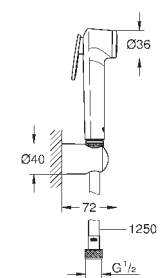

Twistfree против перекручивания шланга

Пожалуйста, при установке следуйте стандартам локального рынка.

26 355 IL0

хром / белый

25,20

то же, душевой шланг 1000 мм

GROHE ГИГИЕНИЧЕСКИЕ ДУШИ TEMPESTA-F

Артикул