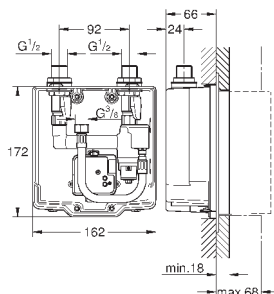

36 336 001

318,00

Eurosmart Cosmopolitan E

Скрытый монтажный ящик

со скрытым, предварительно настраиваемым термостатом

для скрытого монтажа

для комплекта верхней монтажной части

2 запорных клапана

обратный клапан

соединительная коробка для электропитания

для

36 410 000, 36 334 SD0, 36 335 SD0, 36 273 000

обеспечивает гидроизоляцию конструкции стен, окружающих встраиваемый

механизм

с уплотнительной втулкой

минимальное давление 1,0 бар