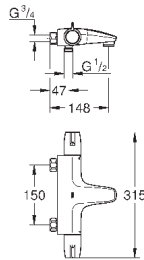

GROHE GROHTHERM SPECIAL

Артикул

Цвет

Цена брутто /
РРЦ с НДС, €

34 671 000

хром

433,20

Grotherm Special

Термостат для ванны, DN 15

настенный монтаж
эргономичные рукоятки
многофункциональный аквадиммер
регулятор расхода
встроенный стопор смешанной воды
переключатель ванна/душ
GROHE TurboStat встроенный термоэлемент
ручка температуры с регулируемым
стопором безопасности от 35°C до 43°C
легкая термическая дезинфекция с помощью ключа 47 994 000 (опция)
отвод для душа снизу 1/2" со встроенным
обратным клапаном
металлический ограничитель температуры
аэратор
грязеулавливающие фильтры
без S-образных эксцентриков и розеток
GROHE Quickfix для быстрой замены обратных клапанов в местах
соединений
GROHE CoolTouch безопасный корпус
GROHE StarLight хромированная поверхность
GROHE SafetyPlus

34 020 001

хром

702,00