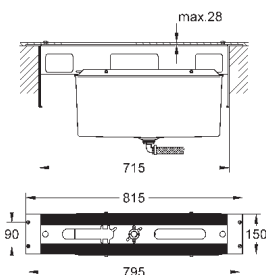

29 037 000

722,40

Комплект для ванны на 4/5 отверстий встраиваемая часть для монтажа на плиточном бортике

включает в себя:

монтажная рамка

улавливающее устройство со встроенным

сливом для проникающей воды

декоративные наклейки на винтовые крепления, цвет Хром