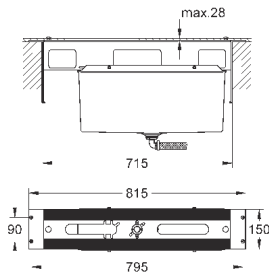

Артикул

Цвет

Цена брутто /
РРЦ с НДС, €

19 578 001	хром	666,00
19 578 DC1	суперсталь	1 009,20
19 578 BE1	никель глянец	1 081,20
19 578 EN1	матовый никель	1 153,20
19 578 GL1	холодный расцвет	1 081,20
19 578 GN1	холодный расцвет, матовый	1 153,20
19 578 DA1	теплый закат	1 081,20
19 578 DL1	теплый закат, матовый	1 153,20
19 578 A01	темный графит	1 081,20
19 578 AL1	темный графит, матовый	1 153,20

Essence

Смеситель однорычажный для ванны на 4 отверстия

GROHE SilkMove керамический картридж 35 мм с ограничителем температуры

GROHE StarLight хромированная поверхность фиксатор для излива(смонтированный) элемент управления однорычажного смесителя

металлический рычаг

излив для ванны с аэратором

переключатель ванна/душ

в цвете хром: ручной душ 27 806, для других цветов: ручной душ 26 465

металлический душевой шланг 2000 мм

гибкая подводка

подключение для душевого шланга

с защитой от обратного потока

может быть использован с 29 037 000

минимальное давление 1,0 бар

19 976 001

хром

466,80

Essence

Смеситель однорычажный для ванны на 3 отверстия

Монтаж на 3 отверстия

GROHE SilkMove керамический картридж 35 мм

GROHE StarLight хромированная поверхность

элемент управления однорычажного

смесителя

переключатель ванна/душ

ручной душ 27 400 000

металлический душевой шланг 2000 мм

гибкая подводка

подключение для душевого шланга

с защитой от обратного потока

может быть использован с 29 037 000

для комбинации 28 990 / 28 991

минимальное давление 1,0 бар

29 037 000

722,40

Комплект для ванны на 4/5 отверстий встраиваемая часть для монтажа на плиточном бортике

включает в себя:

монтажная рамка

улавливающее устройство со встроенным

сливом для проникающей воды

декоративные накладки на винтовые крепления, цвет Хром