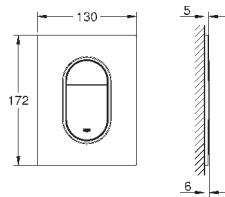

Артикул

Цвет

Цена брутто /
РРЦ с НДС, €

37 624 000	хром	88,80
37 624 DC0	суперсталь	162,00
37 624 AL0	темный графит, матовый	162,00

Arena Cosmopolitan S

Накладная панель

2 объема смыва или прерывание смыва старт/стоп
для пневматического смывного клапана

GD 2 смывной бачок

вертикальный монтаж

130 x 172 мм

из ABS

GROHE StarLight хромированная поверхность

GROHE EcoJoy Технология совершенного потока

при уменьшенном расходе воды

панель смыва с магнитным держателем и крепежным кронштейном в комплекте

совместима с Rapid SLX

для установки на Rapid SL и Uniset со смывным бачком GD 2 необходимо заказать ревизионный короб 40 911 000 (приобретается отдельно)