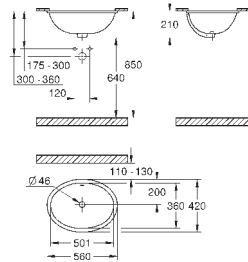

GROHE КЕРАМИКА EURO

Артикул

Цвет

Цена брутто /
РРЦ с НДС, €

39 423 000

альпин-белый

100,82

Керамика Bau
Раковина встраиваемая 55
установка снизу
с переливом
560 x 420 мм
санитарная керамика
18 шт. на паллете