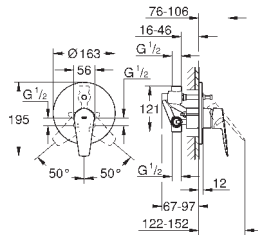

29 079 001

хром

115,42

BauEdge

Смеситель однорычажный для ванны, DN 15

скрытый монтаж

включает в себя:

комплект готового монтажа

металлический рычаг

корпус встраиваемого смесителя

GROHE Longlife Керамический картридж 46 мм

GROHE StarLight хромированная поверхность

регулировка расхода воды

автоматический переключатель: ванна/душ

уплотнитель розетки и рычага

дополнительный ограничитель температуры (46 375 000)

профессиональная серия

new