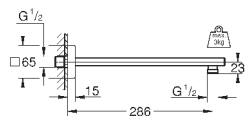

GROHE ВЕРХНИЕ ДУШИ

Артикул

Цвет

Цена брутто /
РРЦ с НДС, €

27 709 000

хром

96,00

Rainshower

Душевой кронштейн 286 мм

металл

резьбовое соединение 1/2"

прямоугольный кронштейн с квадратной розеткой

для верхних душей квадратной формы Rainshower Allure и Euphoria Cube

GROHE StarLight хромированная поверхность

28 497 000

хром

63,60