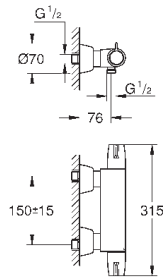

34 667 000

хром

315,60

Grotherm Special

Термостат для душа, DN 15

настенный монтаж

эргономичные рукоятки

керамические вентили 1/2", 90°

GROHE TurboStat встроенный термoeлемент

ручка температуры с регулируемым

стопором безопасности от 35°C до 43°C

легкая термическая дезинфекция с помощью ключа 47 994 000 (опция)

встроенный стопор смешанной воды

отвод для душа снизу 1/2" со встроенным

обратным клапаном

металлический ограничитель температуры

грязеулавливающие фильтры

S-образные эксцентрики

GROHE Quickfix для быстрой замены обратных клапанов в местах

соединений

100% GROHE CoolTouch корпус изделия

+ S-образные эксцентрики

GROHE StarLight хромированная поверхность

GROHE SafetyPlus

34 665 000

хром

422,40

Grotherm Special

Термостат для ванны, DN 15

настенный монтаж

эргономичные рукоятки

многофункциональный аквадиммер

регулятор расхода

встроенный стопор смешанной воды

переключатель ванна/душ

GROHE TurboStat встроенный термoeлемент

ручка температуры с регулируемым

стопором безопасности от 35°C до 43°C

легкая термическая дезинфекция с помощью ключа 47 994 000 (опция)

отвод для душа снизу 1/2" со встроенным

обратным клапаном

металлический ограничитель температуры

аэратор

грязеулавливающие фильтры

S-образные эксцентрики

GROHE Quickfix для быстрой замены обратных клапанов в местах

соединений

100% GROHE CoolTouch корпус изделия

+ S-образные эксцентрики

GROHE StarLight хромированная поверхность

GROHE SafetyPlus