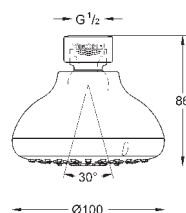

26 410 000

хром

86,40

то же, с ограничением расхода воды 9.5 л/мин

26 408 000

хром

86,40

то же, без ограничения расхода воды