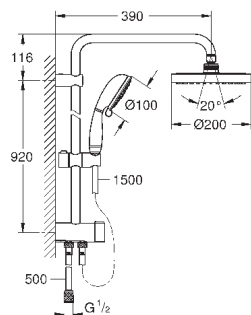

Tempesta Rustic System 200

Душевая система Flex с переключателем для настенного монтажа

включает в себя:

горизонтальный душевой кронштейн 390 мм, регулируется перед установкой переключатель на 3 положения: верхний душ, ручной душ, верхний душ с Eco-режимом

верхний душ Tempesta Cosmopolitan 200 (27 541)

2 режима струи (с помощью переключателя):

Rain, SmartRain

с шаровым шарниром

угол поворота $\pm 15^\circ$

ручной душ Tempesta Rustic 100 (26 085)

4 вида струй:

GROHE Rain O², Rain, Massage, Jet

регулируется по высоте с помощью

скользящего элемента

расстояние между переключателем и верхним креплением: 920 мм

Relexaflex Душевой шланг 1500 мм (28 151)

душевой шланг Relexaflex 500 мм

гибкая установка: подключение к смесителю / подключению для душевого

шланга с резьбой 1/2" душевым шлангом 500 мм

минимальный расход воды 7л/мин

GROHE DreamSpray превосходный поток воды

GROHE StarLight хромированная поверхность

система **SpeedClean** против известковых отложений

внутренний охлаждающий канал для продолжительного срока службы