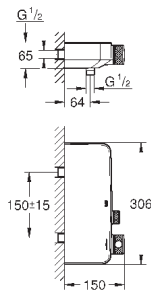

GROHE GROHTHERM SMARTCONTROL

Артикул

Цвет

Цена брутто /
РРЦ с НДС, €

ТЕРМОСТАТЫ

34 719 000

хром

346,80

Grotherm SmartControl
Термостат для душа, DN 15
настенный монтаж

GROHE CoolTouch Полностью исключается вероятность ожога о внешнюю поверхность смесителя

GROHE StarLight хромированная поверхность

GROHE SafeStop стопор безопасности при 38°C

GROHE SafeStop Plus опционно ограничитель температуры на 43°C, включен

GROHE TurboStat встроенный термоэлемент

ProGrip эргономичные рукоятки с рифленой поверхностью

SmartControl нажать для вкл/выкл, повернуть для увеличения напора

воды от режима EcoJoy до максимального напора воды

встроенная полочка **GROHE EasyReach**

отвод для душа снизу 1/2"

встроенные обратные клапаны и грязеулавливающие фильтры с защитой от обратного потока

34 718 000

хром

381,60