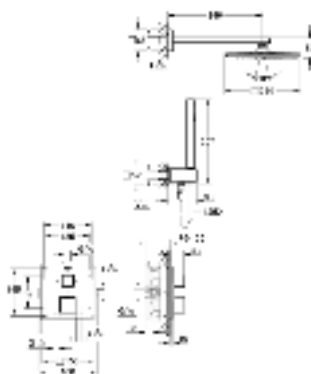

GROHE GROHTHERM ТЕРМОСТАТЫ С 2 РУКОЯТКАМИ

Артикул

Цвет

Цена брутто /
РРЦ с НДС, €

ТЕРМОСТАТЫ

24 155 000	хром	513,60
24 155 DC0	суперсталь	706,80
24 155 AL0	темный графит, матовый	807,60

Grotherm Cube

Термостат для ванны с переключателем на 2 положения

комплект верхней монтажной части для
GROHE Rapido SmartBox 35 600 000 (универсальная встраиваемая часть)

GROHE TurboStat встроенный термoeлемент
с настенными розетками **GROHE FastFixation** (скрытые
эксцентрики, уплотнение, скрытый монтаж)

металлическая накладная панель, регулируемая на 6°

графическое обозначение: ванна и душ

GROHE SafeStop стопор безопасности при 38°C

GROHE SafeStop Plus опционно ограничитель температуры на 43°C / 46°C,
включен

GROHE AquaDimmer, встроенный переключатель

распределение расхода:

выход В = 27 л/мин,

выход С = 30 л/мин

без встраиваемой части

35 600 000		72,00
GROHE Rapido SmartBox Универсальная встроенная часть		

34 741 000	хром	1 212,00

Grotherm Cube

Набор для комплектации душа с Rainshower Allure 230

включает в себя:

Grotherm Cube Комплект верхней монтажной части с Аквадиммером (24 154)

GROHE Rapido SmartBox Универсальная встраиваемая часть, 1/2" (35 600)

Rainshower Allure Верхний душ 230 (27 479)

Rainshower Душевой кронштейн (27 709)

ручной душ Euphoria Cube (27 699 000) 9,5 л/мин

подключение для душевого шланга (26 370)

душевой шланг Silverflex 1.250 мм (28 362)