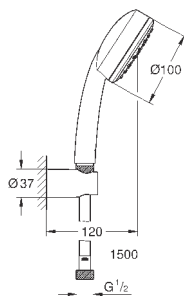

Артикул

Цвет

Цена брутто /
РРЦ с НДС, €

26 084 002

хром

32,40

Tempesta Cosmopolitan 100

Душевой набор с 1 режимом струи

включает в себя:

ручной душ (26 082)

настенный держатель без регулировки (27 594)

душевой шланг Relexaflex 1500 мм 1/2" x 1/2" (28 151)

GROHE StarLight хромированная поверхность

GROHE DreamSpray превосходный поток воды

система **SpeedClean** против известковых отложений

внутренний охлаждающий канал для продолжительного срока службы

может использоваться с проточным водонагревателем

минимальное давление 1,0 бар