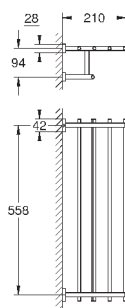

40 512 001

хром

182,02

40 512 DC1

суперсталь

254,81

40 512 AL1

темный графит, матовый

291,22

Essentials Cube
Полка для полотенец

металл
600 мм (функциональная длина 558 мм)
скрытое крепление
GROHE StarLight хромированная поверхность