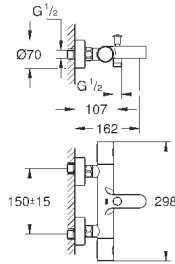

new

34 766 000

хром

254,40

Grotherm 800 Cosmopolitan
Термостат для ванны, DN 15

настенный монтаж

GROHE StarLight хромированная поверхность

GROHE MetalGrip эргономичная металлическая рукоятка

GROHE SafeStop стопор безопасности при 38°C

GROHE SafeStop Plus опционно ограничитель температуры на 43°C, включен

GROHE TurboStat встроенный термоэлемент

встроенный стопор смешанной воды

автоматический переключатель: ванна/душ

рукоятка регулировки напора с кнопкой для экономии воды **GROHE**

EcoButton

и индивидуально устанавливаемым стопором

керамический вентиль 1/2", 180°

отвод для душа снизу 1/2"

аэратор

встроенные обратные клапаны

грязеулавливающие фильтры

с защитой от обратного потока

скрытые S-образные эксцентрики

металлическая розетка

GROHE EcoJoy Технология совершенного потока

при уменьшенном расходе воды

24 057 001

хром

159,60

24 057 DC1

суперсталь

223,20

24 057 BE1

никель глянец

240,00

24 057 EN1

матовый никель

255,60

24 057 GL1

холодный расцвет

240,00

24 057 GN1

холодный расцвет,

матовый

255,60

24 057 DA1

теплый закат

240,00

24 057 DL1

теплый закат, матовый

255,60

24 057 A01

темный графит

240,00

24 057 AL1

темный графит, матовый

255,60

Essence

Смеситель однорычажный для душа

комплект верхней монтажной части для

GROHE Rapido SmartBox 35 600 000 (универсальная встраиваемая часть)

GROHE SilkMove керамический картридж Ø 46 мм

GROHE StarLight хромированная поверхность

с настенными розетками **GROHE FastFixation** (скрытые

эксцентрики, уплотнение, скрытый монтаж)

металлическая накладная панель, регулируемая на 6°

металлический рычаг

распределение расхода:

выход В или С = 30 л/мин

без встраиваемой части

35 600 000

72,00

GROHE Rapido SmartBox Универсальная встроенная часть