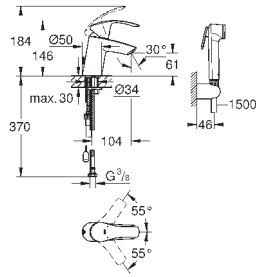

цепочка

гибкая подводка

23 124 002

хром

126,00

Eurosmart

Смеситель однорычажный для раковины DN 15 S-Size

монтаж на одно отверстие
металлический рычаг
GROHE SilkMove керамический картридж 35 мм
регулировка расхода воды
с ограничителем температуры
GROHE StarLight хромированная поверхность
GROHE EcoJoy 4.0 л/мин
GROHE FastFixation быстрая монтажная система
цепочка
гибкая подводка
с душевым набором, состоящим из
душа со встроенным переключателем
настенный держатель душа
душевой шланг