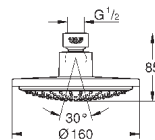

Euphoria Cosmopolitan 160

Верхний душ с одним режимом

Rain

шаровый шарнир +/- 15° вращающийся

резьбовое соединение 1/2"

GROHE EcoJoy ограничитель расхода воды 9,5 л/мин

GROHE DreamSpray превосходный поток воды

GROHE StarLight хромированная поверхность

система **SpeedClean** против известковых отложений

может использоваться с проточным водонагревателем

минимальное давление 1,0 бар

27 705 000

хром

132,00