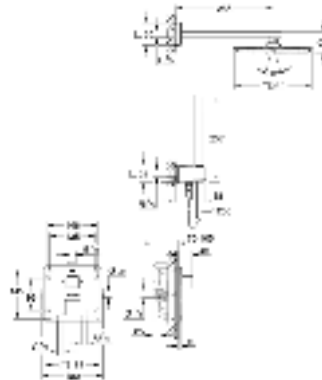

GROHE EUROCUBE JOY

Артикул

Цвет

Цена брутто /
РРЦ с НДС, €

24 155 000	хром	513,60
24 155 DC0	суперсталь	706,80
24 155 AL0	темный графит, матовый	807,60

Grotherm Cube

Термостат для ванны с переключателем на 2 положения

комплект верхней монтажной части для GROHE Rapido SmartBox 35 600 000 (универсальная встраиваемая часть)

GROHE TurboStat встроенный термоэлемент с настенными розетками **GROHE FastFixation** (скрытые эксцентрики, уплотнение, скрытый монтаж)

металлическая накладная панель, регулируемая на 6°

графическое обозначение: ванна и душ

GROHE SafeStop стопор безопасности при 38°C

GROHE SafeStop Plus опционно ограничитель температуры на 43°C / 46°C, включен

GROHE AquaDimmer, встроенный переключатель

распределение расхода:

выход В = 27 л/мин,

выход С = 30 л/мин

без встраиваемой части

35 600 000		72,00
GROHE Rapido SmartBox Универсальная встроенная часть		

34 741 000	хром	1 212,00

Grotherm Cube

Набор для комплектации душа с Rainshower Allure 230

включает в себя:

Grotherm Cube Комплект верхней монтажной части с Аквадиммером (24 154)

GROHE Rapido SmartBox Универсальная встраиваемая часть, 1/2" (35 600)

Rainshower Allure Верхний душ 230 (27 479)

Rainshower Душевой кронштейн (27 709)

ручной душ Euphoria Cube (27 699 000) 9,5 л/мин

подключение для душевого шланга (26 370)

душевой шланг Silverflex 1.250 мм (28 362)