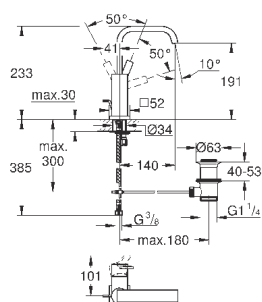

32 146 000

хром

489,60

Allure
Смеситель однорычажный для раковины 1/2" L-Size

монтаж на одно отверстие
GROHE SilkMove керамический картридж 28 мм
GROHE StarLight хромированная поверхность
GROHE EcoJoy ограничитель расхода воды 6,0 л/мин
система быстрого монтажа, аэратор
U-образный излив, сливной гарнитур 1 1/4", гибкая подводка

23 076 000

хром

489,60

то же, гладкий корпус