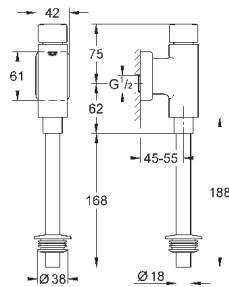

GROHE СМЫВНЫЕ УСТРОЙСТВА ДЛЯ ПИССУАРА

Артикул

Цвет

Цена брутто /
PPC с НДС, €

37 339 000

хром

132,00

Rondo