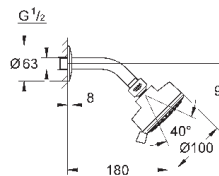

Tempesta Cosmopolitan 100

Верхний душ и душевой кронштейн, 3 режима струи

GROHE Rain O², Rain, Massage

шаровый шарнир +/- 15° вращающийся

Душевой кронштейн с соединением на 1/2"

розетки

GROHE DreamSpray превосходный поток воды

GROHE StarLight хромированная поверхность

система **SpeedClean** против известковых отложений

внутренний охлаждающий канал для продолжительного срока службы

может использоваться с проточным водонагревателем

26 089 001

хром

74,40