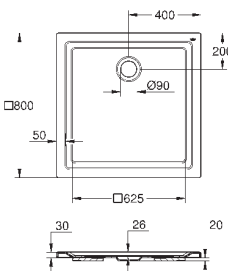

39 302 000

альпин-белый

158,42

Акриловый душевой поддон 800 x 800

размеры: 800 x 800 мм

глубина: 30 мм

материал: акрил

диаметр отверстия слива: 90 мм

рекомендуются гарнитуры для слива GROHE: 49 533 000 (вертикальный) и

49 534 000 (горизонтальный), приобретаются отдельно

Монтажный материал приобретается отдельно

20 шт. на паллете