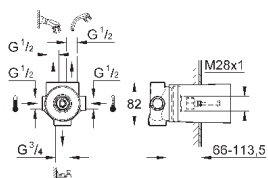

411,60

Allure Brilliant

Переключатель на 3 положения

комплект верхней монтажной части для 29 033 без встраиваемого механизма
GROHE StarLight хромированная поверхность
плавная регулировка глубины монтажа
66 - 113 мм