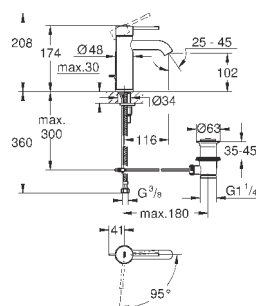

23 591 001	хром	144,00

Essence

Смеситель однорычажный для раковины DN 15 S-Size

монтаж на одно отверстие
металлический рычаг

GROHE SilkMove ES Керамический картридж 28 мм с энергосберегающей
функцией (подача холодной воды при центральном положении рычага)

с ограничителем температуры

GROHE StarLight хромированная поверхность

GROHE EcoJoy - 5,7 л/мин

GROHE AquaGuide регулируемый аэратор

GROHE FastFixation Plus Система монтажа

сливной гарнитур 1 1/4"

гибкая подводка