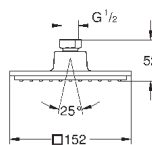

Euphoria Cube 150

Верхний душ с одним режимом

Rain

152 x 152 мм

шаровой шарнир

угол поворота ± 12°

резьбовое соединение 1/2"

GROHE EcoJoy ограничитель расхода воды 9,5 л/мин

GROHE DreamSpray превосходный поток воды

GROHE StarLight хромированная поверхность

система **SpeedClean** против известковых отложений

внутренний охлаждающий канал для продолжительного срока службы

может использоваться с проточным водонагревателем