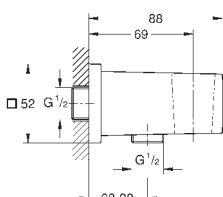

27 704 000

хром

26,40

Euphoria Cube
Подключение для душевого шланга,
DN 15
внешняя резьба
с защитой от обратного потока
GROHE StarLight хромированная поверхность

26 370 000
26 370 DC0
26 370 GN0

хром
суперсталь
холодный рассвет,
матовый