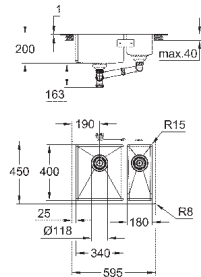

GROHE МОЙКИ ИЗ НЕРЖАВЕЮЩЕЙ СТАЛИ

Артикул

Цвет

Цена брутто /
РРЦ с НДС, €

31 577 SD1

нержавеющая сталь

301,10

K700 Под столешницу

Мойка из нержавеющей стали

Модель: K700U 60-S 59.5/45 1.5 l

тип монтажа: стандартный встраиваемый, в один уровень со столешницей или под столешницу

материал: нержавеющая сталь AISI 304 (V2A)

толщина материала: 1 мм

GROHE StarLight поверхность
покрытие: сатиновое

GROHE Whisper

минимальный размер шкафа: 600 мм

Размер: 595 x 450 мм

1 чаша: 340 x 400 x 200 мм

полу-чаша: 180 x 400 x 140 мм

Внешний радиус: R16 (монтаж под столешницу)/R3 (вровень со столешницей), внутренний радиус чаши: R15

GROHE FastFixation система быстрого монтажа

мойка монтируется слева

Размер отверстия для установки мойки под столешницу: 547 x 402 мм (R16)

Размер отверстия для установки мойки вровень

со столешницей: 580 x 435 мм

корзинчатый вентиль: корзинка Ø 3.5"/90 мм

аксессуары вкл.: сливной гарнитур, корзинка, монтажный набор

опция: автоматический сливной клапан с нажимным механизмом

(40 986 SD0), приобретается отдельно

количество крепежных элементов в комплекте (накладной монтаж): 8

количество крепежных элементов в комплекте (монтаж под столешницу): 8

31 578 SD1

нержавеющая сталь

237,04

K700

Мойка из нержавеющей стали

модель: K700 45-S 46.4/46.4 1.0

тип монтажа: стандартный встраиваемый, в один уровень со столешницей или под столешницу

материал: нержавеющая сталь AISI 304 (V2A)

толщина материала: 1 мм

GROHE StarLight поверхность
покрытие: сатиновое

GROHE Whisper

минимальный размер шкафа: 450 мм

размер: 464 x 464 мм

1 чаша: 400 x 400 x 200 мм

Внешний радиус: R11 (монтаж под столешницу)/R3 (вровень со столешницей), внутренний радиус чаши: R10

GROHE FastFixation система быстрого монтажа

отверстие под мойку (монтаж под столешницу): 402 x 402 мм (R11)

отверстие под мойку (монтаж при стандартном

встраиваемом монтаже): 449 x 449 мм

корзинчатый вентиль: корзинка Ø 3.5"/90 мм

аксессуары вкл.: сливной гарнитур, корзинка, монтажный набор

опция: автоматический сливной клапан с нажимным механизмом

(40 986 SD0), приобретается отдельно

количество крепежных элементов в комплекте (накладной монтаж): 8

количество крепежных элементов в комплекте (монтаж под столешницу): 8