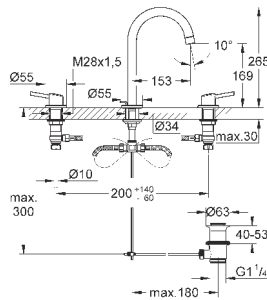

20 216 001

хром

218,40

Concetto

Смеситель для раковины на три отверстия, DN 15 L-Size

керамический вентиль
GROHE StarLight хромированная поверхность
GROHE FastFixation быстрая монтажная система
излив с аэратором
сливной гарнитур 1 1/4"
усиленная гибкая подводка
усиленная гибкая подводка между корпусом и боковыми вентилями
гайка подключения с отверстием 10,5 мм