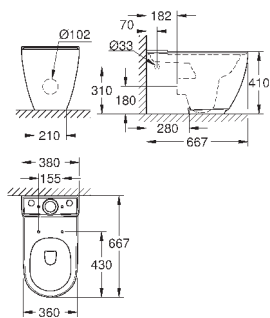

39 572 00H

альпин-белый

396,89

Essence
Унитаз напольный для комбинации с бачком наружного монтажа

для комбинации с бачком
универсальный выпуск
омыв всей окружности чаши
безободковый
объем смыва 3/4.5 л
с креплением
бачок заказывается дополнительно
санитарная керамика
полностью скрытые невидимые крепления
Износостойкое покрытие **PureGuard** и анти-бактериальное глазирование
для сиденья с крышкой для унитаза 39 576 000 (стандартный) или 39 577 000 (с механизмом плавного закрытия)