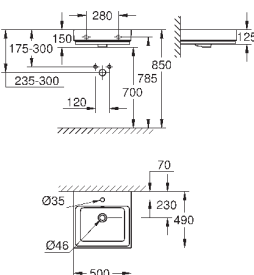

39 474 00H

альпин-белый

235,06

Керамика Cube

Раковина подвесная 50

1 отверстие под смеситель, 2 намеченных отверстия с переливом

500 x 490 мм

санитарная керамика

Износостойкое покрытие **PureGuard** и анти-бактериальное глазирование

18 шт. на паллете