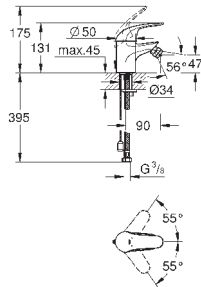

32 882 000

хром

66,00

Euroeco

Смеситель однорычажный для биде DN 15 S-Size

монтаж на одно отверстие
металлический рычаг

GROHE SilkMove керамический картридж 35 мм

GROHE StarLight хромированная поверхность

ограничитель потока 9 л/мин.

система быстрого монтажа

аэратор с шаровым шарниром

цепочка

гибкая подводка

дополнительный ограничитель температуры (46 375 000)