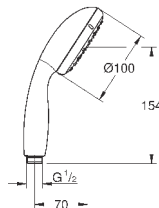

27 597 001

хром

23,40

то же, без ограничения расхода воды

27 923 001

хром

18,60

Tempesta 100