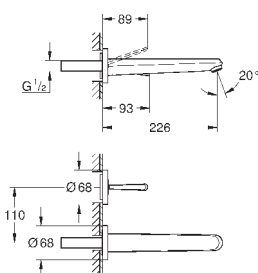

19 969 000

хром

225,60

Eurodisc Joy

Смеситель для раковины на два отверстия L-Size

настенный монтаж

комплект верхней монтажной части для

23 429 000

без встраиваемого механизма

металлический рычаг

GROHE StarLight хромированная поверхность

GROHE EcoJoy SpeedClean аэратор с ограничением расхода воды 5,7 л/мин

размер по осям 110 мм

Вынос 226 мм

минимальное давление 1,0 бар