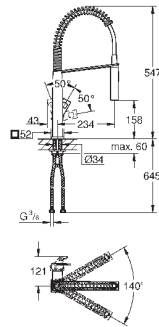

Артикул

Цвет

Цена брутто /
РРЦ с НДС, €

31 395 000
31 395 DC0

хром
суперсталь

549,60
714,00

Eurocube

Смеситель однорычажный для мойки, DN 15

монтаж на одно отверстие

GROHE StarLight поверхность

GROHE SilkMove керамический картридж 28 мм

автоматический переключатель

аэратор/**SpeedClean** душевая струя

автоматическое возвратное переключение на ламинарный режим струи

поворотный излив

область поворота 140°

кронштейн с углом поворота 360°

с защитой от обратного потока

гибкая подводка

применимо для установки под полку

система быстрого монтажа