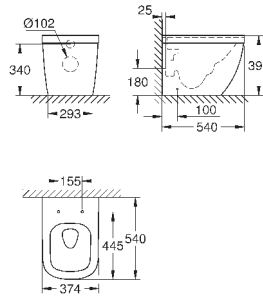

Керамика Euro
Напольный унитаз в комплекте

универсальный выпуск
безободковый
объем смыва 3/5 л
с креплением
санитарная керамика
Сиденье для подвесного унитаза Керамики Euro
механизм плавного закрытия
быстросъемное сиденье
съёмное
материал: Дюропласт