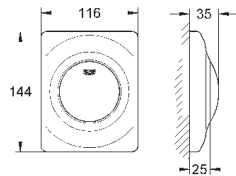

38 808 000
38 808 SH0
38 808 P00

хром
альпин-белый
матовый хром

97,20
85,20
93,60

Surf

Накладная панель

механическая панель смыва для писсуара

**комплект верхней монтажной части
для Rapido U или Rapido UMB**

116 x 144 мм

механический функциональный элемент

минимальное давление 0,5 бар

максимальное давление 6 бар

1.0 - 6.0 настройка

Арматурная группа II

GROHE StarLight хромированная поверхность