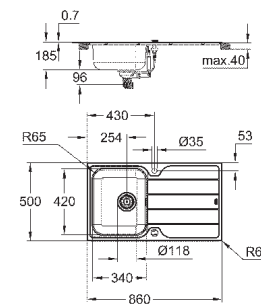

GROHE МОЙКИ ИЗ НЕРЖАВЕЮЩЕЙ СТАЛИ

Артикул

Цвет

Цена брутто /
РРЦ с НДС, €

31 572 SD1

нержавеющая сталь

256,02

K500

Мойка из нержавеющей стали с корзинчатым вентиляем

Модель: K500 60-S 100/50 1.5 оборачиваемая

тип монтажа: стандартный встраиваемый или в один уровень со столешницей

материал: нержавеющая сталь AISI 304 (V2A)

толщина материала: 0,7 мм

GROHE StarLight поверхность

покрытие: сатиновое

GROHE Whisper

минимальный размер шкафа: 600 мм

размеры: 1000 x 500 мм

1 чаша: 340 x 420 x 185 мм

полу-чаша: 170 x 320 x 125 мм

Внешний радиус: R6, внутренний радиус чаши: R65

GROHE FastFixation система быстрого монтажа

монтаж мойки слева или справа

Размер отверстия в столешнице для установки мойки: 982 x 482 мм

Отверстия: 2 x 35 мм

сливной гарнитур: Ø 3.5"/90 мм + клапан-автомат

аксессуары вкл.: сливной гарнитур, корзинка, монтажный набор

опция: автоматический сливной клапан с нажимным механизмом

(40 986 SD0), приобретается отдельно

количество крепежных элементов в комплекте (накладной монтаж): 16

31 588 SD1

нержавеющая сталь

267,89

K500

Мойка из нержавеющей стали с корзинчатым вентиляем

модель: K500 80-S 116/50 2.0 оборачиваемая

тип монтажа: стандартный встраиваемый или в один уровень со столешницей

материал: нержавеющая сталь AISI 304 (V2A)

толщина материала: 0,7 мм

GROHE StarLight поверхность

покрытие: сатиновое

GROHE Whisper

минимальный размер шкафа: 800 мм

размер: 1160 x 500 мм

1 чаша: 340 x 420 x 190 мм

2 чаша: 340 x 420 x 190 мм

Внешний радиус: R6, внутренний радиус чаши: R90

GROHE FastFixation система быстрого монтажа

монтаж мойки слева или справа

Размер отверстия в столешнице для установки мойки: 1140 x 480 мм

Отверстия: 2 x 35 мм

сливной гарнитур: Ø 3.5"/90 мм + клапан-автомат