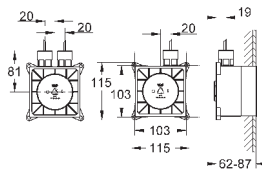

Rainshower F-Series

Встраиваемый блок для светового модуля

для использования с двумя световыми модулями (36 359 000)

включает в себя:

- 2 встраиваемых блока (115 x 115 x 62-87 мм)

2 кабеля (каждый по 5 м)

36 360 000

хром

972,00

Rainshower F-Series

Звуковой модуль

каждый модуль 127 x 127 мм

полнофункциональная стереосистема

включает в себя:

2 динамика с разъемами

защита от влаги и коррозии

GROHE StarLight хромированная поверхность

требуется встраиваемый блок для звукового модуля (29 073 000), F-digital

Deluxe базовый блок (26 374 000 или 36 397 000), Блок Bluetooth (36 371 000)

и удлинительные кабели - все зааывается отдельно

Для более подробного планирования и информации о продукте Вы можете обратиться в ближайший к Вам сервисный центр GROHE.