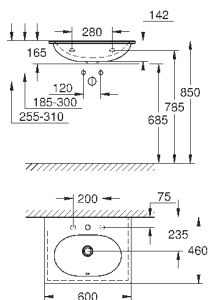

39 568 00H

альпин-белый

275,34

Essece
Раковина накладная 60

подвесная

1 отверстие под смеситель, 2 намеченных отверстия с переливом, расположенным на противоположной стороны от смесителя для установки на столешницу 600 x 460 мм

санитарная керамика

Износостойкое покрытие **PureGuard** и анти-бактериальное глазирование
16 шт. на паллете