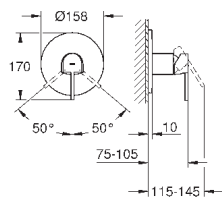

GROHE GROHE PLUS

Артикул Цвет Цена брутто /
РРЦ с НДС, €

new

24 059 003	хром	194,40
24 059 DC3	суперсталь	264,00
24 059 AL3	темный графит, матовый	302,40

GROHE Plus

Смеситель однорычажный для душа

комплект верхней монтажной части для
GROHE Rapido SmartBox 35 600 000 (универсальная встраиваемая часть)

GROHE SilkMove керамический картридж Ø 46 мм

GROHE StarLight хромированная поверхность
с настенными розетками **GROHE FastFixation** (скрытые
эксцентрики, уплотнение, скрытый монтаж)

металлическая накладная панель, регулируемая на 6°

металлический рычаг
распределение расхода:
выход В или С = 30 л/мин
без встраиваемой части

35 600 000		72,00
GROHE Rapido SmartBox Универсальная встроенная часть		

new