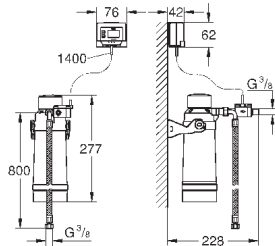

GROHE Red

Фильтр с головкой для фильтра

сделать настройки соответствующие жесткости подключенной воды

гибкая подводка

фильтр 600 л