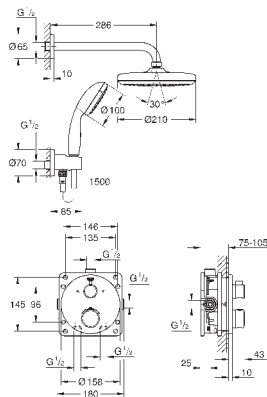

34 727 000

хром

666,00

Grotherm

Набор для комплектации душа с Tempesta 210

включает в себя:

Grotherm комплект готового монтажа с Aquadimmer (24 076)

GROHE Rapido SmartBox Универсальная встраиваемая часть, 1/2" (35 600)

Tempesta 210 верхний душ 9.5 л/мин (26 410)

Rainshower Душевой кронштейн 286 мм (28 576 000)

Ручной душ Tempesta 100 II (27 597)

подключение для душевого шланга (28 628)

Rotaflex душевой шланг 1500 мм 1/2" x 1/2" (28 409)