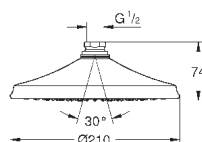

Rainshower Rustic 210

Верхний душ с одним режимом

нормальная струя (широкое покрытие)

давление от 0,5 бар

Ø 212 мм

металл

шаровой шарнир с углом поворота 20° ± 20°

резьбовое соединение 1/2"

GROHE DreamSpray превосходный поток воды

GROHE StarLight хромированная поверхность

система **SpeedClean** против известковых отложений

может использоваться с проточным водонагревателем

верхний душ используется только с

кронштейнами 28 384, 28 497, 28 576

26 473 000

хром

по запросу