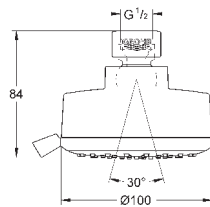

27 591 001

хром

60,00

Tempesta Cosmopolitan 100

Верхний душ с 4 режимами

GROHE Rain O², Rain, Massage, Jet

шаровый шарнир +/- 15° вращающийся

резьбовое соединение 1/2"

GROHE EcoJoy ограничитель расхода воды 9,5 л/мин

GROHE DreamSpray превосходный поток воды

GROHE StarLight хромированная поверхность

система SpeedClean против известковых отложений

внутренний охлаждающий канал для продолжительного срока службы

может использоваться с проточным водонагревателем

минимальное давление 1,0 бар