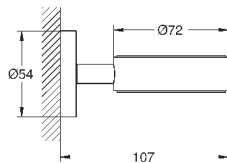

GROHE ESSENTIALS

Артикул

Цвет

Цена брутто /
РРЦ с НДС, €

40 369 001	хром	27,43
40 369 DC1	суперсталь	38,40
40 369 BE1	никель глянец	41,14
40 369 EN1	матовый никель	43,88
40 369 GL1	холодный расцвет	41,14
40 369 GN1	холодный расцвет, матовый	43,88
40 369 DA1	теплый закат	41,14
40 369 DL1	теплый закат, матовый	43,88
40 369 A01	темный графит	41,14
40 369 AL1	темный графит, матовый	43,88

Essentials
Держатель
металл

для стакана (40 372 001)
мыльницы (40 368 001) или дозатора жидкого мыла (40 394 001)
скрытое крепление
GROHE StarLight хромированная поверхность
Шурупы и дюбели в комплекте