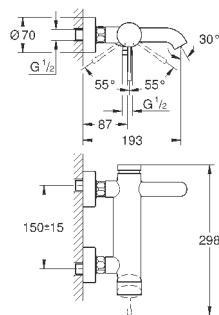

Essence

Смеситель однорычажный для ванны, DN 15

настенный монтаж

металлический рычаг

GROHE SilkMove керамический картридж 35 мм

с ограничителем температуры

GROHE StarLight хромированная поверхность

автоматический переключатель: ванна/душ

аэратор

отвод для душа 1/2"

встроенный обратный клапан

скрытые S-образные эксцентрики

с защитой от обратного потока

минимальное давление 1,0 бар