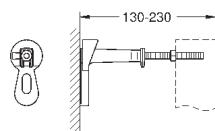

Rapid SL

Настенный уголок

для монтажа перед стеной

для крепления элементов к капитальной

стене или перед стеной-перегородкой

бесступенчатая регулировка глубины от

130 - 203 мм

облицовка для одиночного или рельсового

монтажа

крепежный материал

2 шт