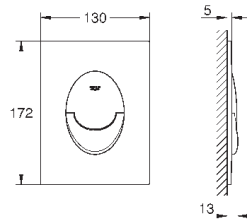

37 965 000	хром	60,00
37 965 SH0	альпин-белый	50,40

Skate Air S

Накладная панель

2 объема смыва или прерывание смыва старт/стоп для пневматического смывного клапана GD 2 смывной бачок

вертикальный монтаж

130 x 172 мм

из ABS

GROHE StarLight хромированная поверхность

GROHE EcoJoy Технология совершенного потока

при уменьшенном расходе воды

панель смыва с магнитным держателем и крепежным кронштейном в комплекте

совместима с Rapid SLX

для установки на Rapid SL и Uniset со смывным бачком GD 2 необходимо заказать ревизионный короб 40 911 000 (приобретается отдельно)