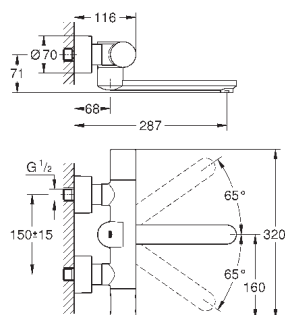

GROHE StarLight хромированная поверхность

GROHE CoolTouch

аэратор 9 л/мин
обратный клапан
грязеулавливающие фильтры

рукоятка выбора температуры

со стопором при 38°C

поворотный литой излив 219 мм

вынос 287 мм

ограничитель поворота излива 130°,

возможность фиксации

S-образные эксцентрики

самоуплотняющиеся розетки

многоступенчатый указатель состояния

батарейки

7 предустановленных режимов:

- автоматический смыв
- термическая дезинфекция
- моющий режим

дополнительные функции и точные настройки с помощью пульта дистанционного управления 36 407

Одобрено в CE

класс шума I по DIN 4109