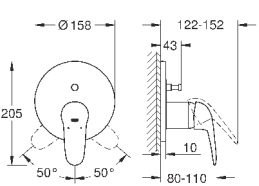

24 047 003
24 047 LS3

хром
белая луна

138,00
180,00

Eurostyle

Смеситель однорычажный с переключателем на 2 положения

комплект верхней монтажной части для
GROHE Rapido SmartBox 35 600 000 (универсальная встраиваемая часть)

GROHE SilkMove керамический картридж Ø 46 мм

GROHE StarLight хромированная поверхность
с настенными розетками **GROHE FastFixation** (скрытые
эксцентрики, уплотнение, скрытый монтаж)

металлическая накладная панель, регулируемая на 6°

металлический рычаг

автоматический переключатель на 2 положения

распределение расхода:

выход В = 27 л/мин,

выход С = 27 л/мин

без встраиваемой части

35 600 000

72,00

GROHE Rapido SmartBox Универсальная встроенная часть