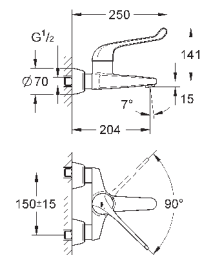

32 792 000

хром

367,20

Безопасные смесители

Смеситель однорычажный безопасный для раковины, DN 15

настенный монтаж

GROHE StarLight хромированная поверхность

GROHE EcoJoy Технология совершенного потока

при уменьшенном расходе воды

керамический картридж

регулировка расхода воды

настраиваемый ограничитель температуры

устанавливаемый мин. расход 6 л/мин.

поворотный литой излив с ламинарным

регулятором струи 9 л/мин. и возможностью

фиксации, вынос 197 мм

металлический рычаг

длина рычага 120 мм

скрытые S-образные эксцентрики

минимальное давление 1,0 бар