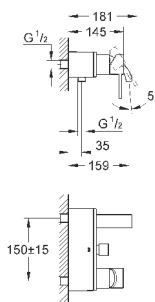

32 826 000

хром

871,20

Allure

Смеситель однорычажный для ванны, DN 15
настенный монтаж

GROHE SilkMove керамический картридж Ø 46 мм

GROHE StarLight хромированная поверхность
система GROHE FastFixation

регулировка расхода воды

автоматический переключатель: ванна/душ

аэратор

встроенный обратный клапан в душевом отводе 1/2"

монтаж на стене со скрытыми эксцентриками

с защитой от обратного потока