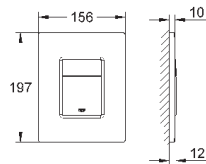

38 821 000

хром

210,00

Skate Cosmopolitan

Накладная панель

2 объема смыва или прерывание смыва старт/стоп

антивандалная защита

для пневматического смывного клапана

вертикальный монтаж

156 x 197 мм

из латуни

GROHE StarLight хромированная поверхность

GROHE EcoJoy Технология совершенного потока

при уменьшенном расходе воды

для Rapid SL и Uniset со смывным бачком GD 2

для установки Rapid SLX необходимо заказать ревизионный короб

66 791 000 (приобретается отдельно)