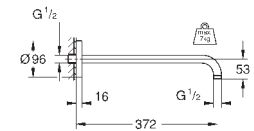

28 982 000

хром

127,20

Rainshower

Душевой кронштейн 378 мм

металл

резьбовое соединение 1/2"

GROHE StarLight хромированная поверхность

для использования со всеми верхними душами Rainshower