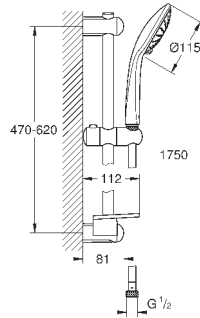

27 231 001

хром

102,00

то же, без ограничения расхода воды

27 242 001

хром

93,60

Euphoria 110 Duo