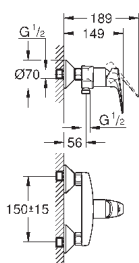

23 632 000

хром

62,40

BauFlow
Смеситель однорычажный для душа, DN 15
настенный монтаж
металлический рычаг
GROHE Longlife керамический картридж 35 мм
GROHE StarLight хромированная поверхность
отвод для душа снизу 1/2"
скрытые S-образные эксцентрики
отражатель из металла