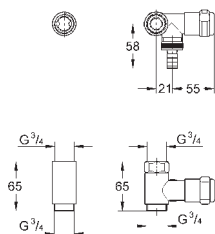

41 043 000

хром

30,00

WAS вентиль „Batterie“ 3/4"
настенный монтаж
для настенных смесителей 1/2"
подвод воды справа
обратный клапан
Дистанционная шайба
с защитой от обратного потока
GROHE StarLight хромированная поверхность
для комбинации с обратным клапаном типа HB 41 239 000