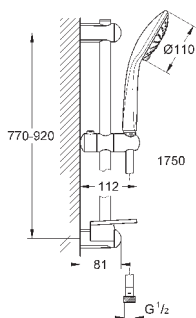

27 225 001

хром

102,00

Euphoria 110 Duo

Душевая гарнитура, 2 вида струй

включает в себя:

- ручной душ Duo (27 220 000)
- душевая штанга 900 мм (27 500)
- душевой шланг 1750 мм (28 388 000)
- Полочка **GROHE EasyReach** (27 596)

GROHE DreamSpray превосходный поток воды

GROHE SprayDimmer

GROHE StarLight хромированная поверхность

GROHE FastFixation (регулируемое расстояние между настенными креплениями штанги позволяет использовать для монтажа уже имеющиеся отверстия в стене)

система **SpeedClean** против известковых отложений

внутренний охлаждающий канал для продолжительного срока службы

Twistfree против перекручивания шланга

может использоваться с проточным водонагревателем

минимальное давление 1,0 бар