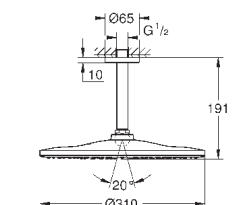

26 559 000

хром

356,40

то же, без ограничения расхода воды