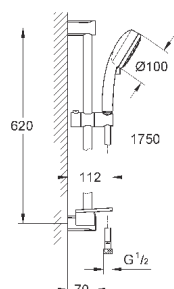

27 928 002

хром

69,60

Tempesta Cosmopolitan 100
Душевая гарнитура, 2 вида струй

включает в себя:

ручной душ (27 571)
душевая штанга, 600 мм (27 521)
душевой шланг Relexaflex 1750 мм 1/2" x 1/2" (28 154)
Полочка **GROHE EasyReach** (27 596)

GROHE DreamSpray превосходный поток воды
GROHE StarLight хромированная поверхность
система **SpeedClean** против известковых отложений
внутренний охлаждающий канал для продолжительного срока службы
может использоваться с проточным водонагревателем
минимальное давление 1,0 бар