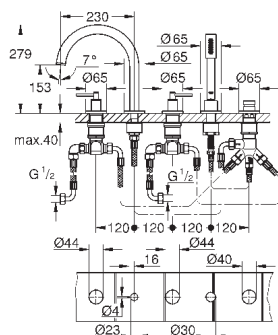

включены 2 набора с накладными насадками. Один с надписями „Н“ и „С“,

один - без надписей.

GROHE ATRIO

Артикул Цвет Цена брутто / РРЦ с НДС, €

19 923 003	хром	1 111,20
19 923 DC3	суперсталь	1 656,00
19 923 GL3	холодный рассвет	1 776,00
19 923 DA3	теплый закат	1 776,00
19 923 AL3	темный графит, матовый	1 896,00