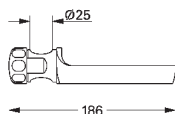

Мыльница

акрил, прозрачная
для душевых штанг Relexa
(28 820 и 28 666)

GROHE StarLight хромированная поверхность

28 631 000

24,00