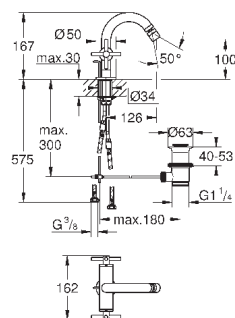

24 027 003	хром	447,60
24 027 DC3	суперсталь	627,60
24 027 GL3	холодный расцвет	672,00
24 027 DA3	теплый закат	672,00
24 027 AL3	темный графит, матовый	716,40

Atrio

Смеситель для биде на одно отверстие,

DN 15

M-Size

керамические вентили 1/2", 90°

GROHE StarLight хромированная поверхность

система быстрого монтажа

аэратор с шаровым шарниром

трубообразный излив

сливной гарнитуры 1 1/4"

гибкая подводка

с крестообразными ручьями

включены 2 набора с накладными насадками. Один с надписями „Н“ и „С“,
один - без надписей.