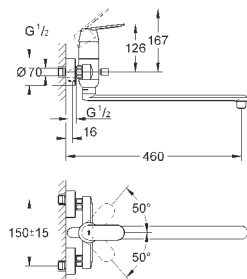

включает в себя:

Ручной душ Euphoria Cosmopolitan (27 367)

Настенный держатель (27 056)

душевой шланг Relexaflex 1500 мм 1/2" x 1/2" (28 151)

32 847 000

хром

204,00

Eurosmart Cosmopolitan