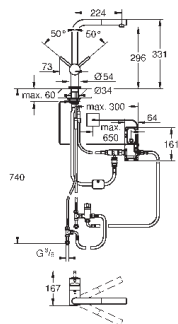

31 360 001	хром	556,80
31 360 DC1	суперсталь	716,40

Minta Touch

Сенсорный однорычажный смеситель для мойки 1/2"

L-образный излив

Touch: включение подачи воды прикосновением голый части руки

электропитание от литиевой батарейки 6 V,

тип CR-P2

Одобрено в CE

магнитный клапан

фиксированный расход воды при подаче воды с использованием сенсора

автоматическое безопасное выключение

подачи воды после 60 сек. непрерывной

работы (заводская настройка)

тип защиты IP 44

GROHE SilkMove керамический картридж Ø 46 мм

выдвижной излив с аэратором

регулировка расхода воды

поворотный трубообразный излив

радиус поворота 360°

с защитой от обратного потока

гибкая подводка

система быстрого монтажа