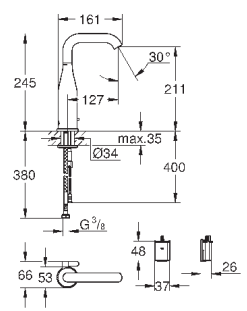

36 444 000

хром

616,80

Essence E

Инфракрасная электроника для раковины 1/2" со смешиванием и с регулируемым ограничителем температуры

с инфракрасным датчиком для двусторонней связи для мониторинга, настройки и сервисного обслуживания с адаптером 100-230 V переменного тока, 50-60 Hz, 6 V постоянного тока

GROHE StarLight хромированная поверхность
регулируемый радиус поворота 0° / 150° / 360°
ламинатор с ограничением потока воды 5.0 л/мин

гибкая подводка
обратный клапан
грязеулавливающие фильтры
со встроенным электромагнитным клапаном

система быстрого монтажа

7 предустановленных режимов:

- автоматический смыв
- термическая дезинфекция
- моющий режим

дополнительные функции и точные настройки с помощью пульта дистанционного управления 36 407

Одобрено в CE

класс шума I по DIN 4109

тип защиты смесителя IP 59K

минимальное давление 1,0 бар

36 445 000

хром

589,20

Essence E

Инфракрасная электроника для раковины 1/2" со смешиванием и с регулируемым ограничителем температуры

с инфракрасным датчиком для двусторонней связи для мониторинга, настройки и сервисного обслуживания с адаптером 100-230 V переменного тока, 50-60 Hz, 6 V постоянного тока

6V литиевая батарейка, тип CR-P2

Срок службы батарейки: прикл. 7 лет (150 включений в день)

GROHE StarLight хромированная поверхность
регулируемый радиус поворота 0° / 150° / 360°
ламинатор с ограничением потока воды 5.0 л/мин

гибкая подводка
обратный клапан
грязеулавливающие фильтры
со встроенным электромагнитным клапаном

внешняя батарея
система быстрого монтажа
многоступенчатый указатель состояния
батарейки

7 предустановленных режимов:

- автоматический смыв
- термическая дезинфекция
- моющий режим