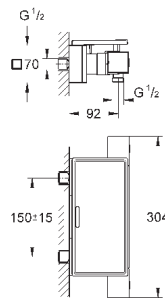

GROHE GROHTHERM CUBE

Артикул

Цвет

Цена брутто /
PPC с НДС, €

ТЕРМОСТАТЫ

34 491 000

хром

369,60

Grohtherm Cube

Термостат для душа, DN 15

настенный монтаж

GROHE StarLight хромированная поверхность

GROHE SafeStop стопор безопасности при 38°C, **GROHE SafeStop Plus** опционно ограничитель температуры на 43°C, включен

GROHE TurboStat встроенный термоэлемент

встроенный стопор смешанной воды, рукоятка регулировки напора с кнопкой для экономии воды **GROHE EcoButton**

и индивидуально устанавливаемым стопором

Carbodur керамический вентиль 1/2", 180°

отвод для душа снизу 1/2", встроенные обратные клапаны,

грязеулавливающие фильтры, с защитой от обратного потока,

S-образные эксцентрики, **GROHE EasyReach** полочка съемная (18 700 000),

съёмная, цвет белый да Винчи

GROHE EcoJoy Технология совершенного потока

при уменьшенном расходе воды

34 488 000

хром

334,80