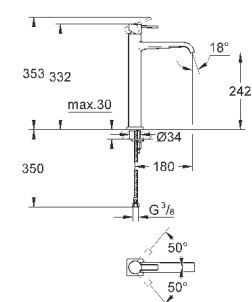

23 403 000

хром

604,80

Allure
Смеситель однорычажный для раковины DN 15 XL-Size

монтаж на одно отверстие
металлический рычаг
для отдельностоящих раковин
GROHE SilkMove керамический картридж 28 мм
GROHE StarLight хромированная поверхность
GROHE EcoJoy ограничитель расхода воды 6,0 л/мин
GROHE FastFixation Plus Система монтажа без донного клапана, вынос 180 мм
гибкая подводка
ограничитель температуры
минимальное давление 1,0 бар