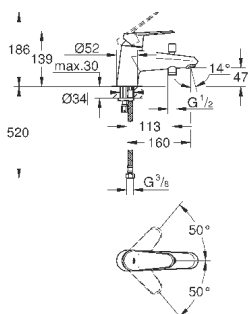

33 192 002

хром

220,80

Eurodisc Cosmopolitan
Смеситель однорычажный для ванны, DN 15

монтаж на одно отверстие
металлический рычаг
GROHE SilkMove керамический картридж Ø 46 мм
GROHE StarLight хромированная поверхность
регулировка расхода воды, возможность установки мин. расхода 2,5 л/мин.
автоматический переключатель: ванна/душ
аэратор, встроенный обратный клапан в душевом отводе 1/2"
гибкая подводка
с защитой от обратного потока
дополнительный ограничитель температуры (46 308 000)