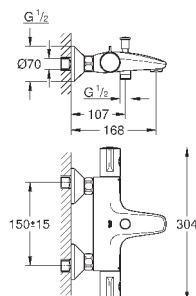

34 567 000

хром

217,20

Grotherm 800

Термостат для ванны, DN 15

настенный монтаж

GROHE StarLight хромированная поверхность

GROHE SafeStop стопор безопасности при 38°C

GROHE SafeStop Plus опционно ограничитель температуры на 43°C, включен

GROHE TurboStat встроенный термоэлемент

встроенный стопор смешанной воды

автоматический переключатель: ванна/душ

рукоятка регулировки напора с кнопкой для экономии воды **GROHE**

EcoButton

и индивидуально устанавливаемым стопором

керамический вентиль 1/2", 180°

отвод для душа снизу 1/2"

аэратор

встроенные обратные клапаны

грязеулавливающие фильтры

с защитой от обратного потока

скрытые S-образные эксцентрики

металлическая розетка

минимальное давление 1,0 бар

GROHE EcoJoy Технология совершенного потока

при уменьшенном расходе воды

29 112 000

хром

108,00