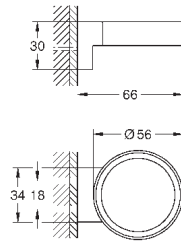

GROHE SELECTION

Артикул

Цвет

Цена брутто /
РРЦ с НДС, €

new

41 027 000	хром	57,19
41 027 DC0	суперсталь	80,08
41 027 BE0	никель глянец	85,80
41 027 EN0	матовый никель	91,51
41 027 GL0	холодный расцвет	85,80
41 027 GN0	холодный расцвет, матовый	91,51
41 027 DA0	теплый закат	85,80
41 027 DL0	теплый закат, матовый	91,51
41 027 A00	темный графит	85,80
41 027 AL0	темный графит, матовый	91,51

Selection

Держатель

металл

для Selection мыльницы (41 028) или Selection стакана (41 029 000)
скрытое крепление

GROHE StarLight хромированная поверхность

new