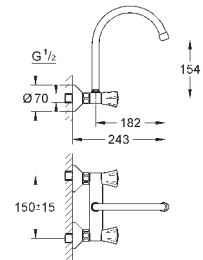

31 191 001

хром

87,60

Costa L
поворотный смеситель 1/2"
настенный монтаж
металлические рукоятки
с теплоизоляцией
привинчивающаяся
GROHE StarLight поверхность
вентили Longlife
аэратор
трубкообразный излив
радиус поворота 360°
скрытые S-образные эксцентрики