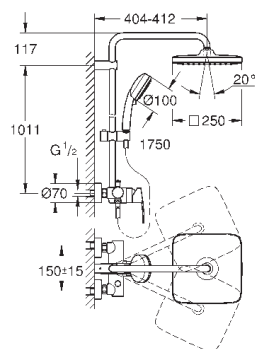

GROHE TEMPESTA SYSTEM

Артикул

Цвет

Цена брутто /
РРЦ с НДС, €

26 692 000

хром

376,92

Tempesta Cosmopolitan System 250 Cube

Душевая система с однорычажным смесителем настенного монтажа

включает в себя:

горизонтальный поворотный душевой

кронштейн 390 мм

однорычажный смеситель для душа с переключателем

выбор между:

верхний душ Tempesta 250 Cube (26 685)

душевая струя

Rain

тыльная часть головки верхнего душа белая

с шаровым шарниром

угол поворота $\pm 10^\circ$

GROHE EcoJoy ограничитель расхода воды 9,5 л/мин

ручной душ Tempesta Cosmopolitan 100 (27 571 001)

2 вида струи:

Rain, Jet

GROHE EcoJoy ограничитель расхода воды 5,7 л/мин.

регулируется по высоте с помощью

скользящего элемента

душевой шланг, 1.750 мм 1/2" x 1/2" (28 410)

GROHE EcoJoy Технология совершенного потока

при уменьшенном расходе воды

GROHE SilkMove керамический картридж $\varnothing 46$ мм

GROHE DreamSpray превосходный поток воды

GROHE StarLight хромированная поверхность

система **SpeedClean** против известковых отложений

внутренний охлаждающий канал для продолжительного срока службы

Twistfree против перекручивания шланга

совместим с проточным водонагревателем **только** выше 18 кВт/ч, а также с

накопительным водонагревателем (см. Техническую информацию)

минимальный расход воды 7л/мин

минимальное давление 1,0 бар

профессиональная серия