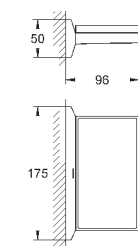

40 504 000

хром

355,34

Allure Brilliant
полочка с мыльницей
GROHE StarLight хромированная поверхность