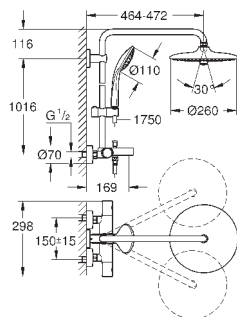

GROHE ДУШЕВЫЕ СИСТЕМЫ EUPHORIA

Артикул

Цвет

Цена брутто /
РРЦ с НДС, €

26 114 001

хром

656,40

Euphoria System 260

Душевая система с термостатом для ванны; настенный монтаж
с укороченной душевой штангой для использования в душевых кабинках
включает в себя:

горизонтальный поворотный душевой

кронштейн 450 мм

настенный термостат с аквадиммером

выбор между:

Euphoria 260 Верхний душ (26 455)

3 вида струй:

Rain, SmartRain, Jet

с шаровым шарниром

угол поворота $\pm 15^\circ$

излив для ванны

отдельный переключатель на ручной душ

ручной душ Euphoria 110 Massage (27 221 000)

3 вида струй:

Rain, SmartRain, Massage

регулируется по высоте с помощью

скользящего элемента

душевой шланг 1750 мм (28 388 000)

расстояние между термостатом и верхней розеткой 1016 мм

GROHE TurboStat встроенный термоэлемент

GROHE SafeStop стопор безопасности при 38°C

GROHE SafeStop Plus опционно ограничитель температуры на 43°C,
включен

GROHE DreamSpray превосходный поток воды

GROHE StarLight хромированная поверхность

GROHE SprayDimmer

система **SpeedClean** против известковых отложений

внутренний охлаждающий канал для продолжительного срока службы

Twistfree против перекручивания шланга

совместим с проточным водонагревателем **только** выше 18 кВт/ч, а также с

накопительным водонагревателем (см. Техническую информацию)

минимальный расход воды 7л/мин