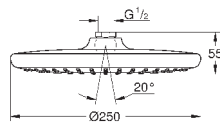

GROHE ВЕРХНИЕ ДУШИ

Артикул

Цвет

Цена брутто /
РРЦ с НДС, €

26 662 000

хром

117,48

Tempesta 250

Верхний душ с одним режимом

Rain

Ø 250 мм

полностью хромированные поверхности

шаровый шарнир с углом поворота ± 10°

резьбовое соединение 1/2"

GROHE EcoJoy ограничитель расхода воды 9,5 л/мин

GROHE DreamSpray превосходный поток воды

GROHE StarLight хромированная поверхность

система **SpeedClean** против известковых отложений

внутренний охлаждающий канал для продолжительного срока службы

может использоваться с проточным водонагревателем

профессиональная серия

26 666 000

хром

105,24

то же, тыльная часть головки верхнего душа белая