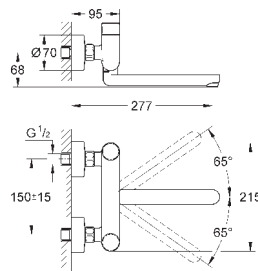

36 319 000

хром

441,60

Eurosmart Cosmopolitan T

Автоматический смеситель для раковины со смешиванием и с регулируемым ограничителем температуры

настенный монтаж

GROHE StarLight хромированная поверхность

GROHE EcoJoy Технология совершенного потока

при уменьшенном расходе воды

ламинарный регулятор струи 9 л/мин.

поворотный литой излив 200 mm

ограничитель поворота излива 130°,

возможность фиксации

3 режима подачи воды: 7, 15, 30 сек. (зависит от давления)

диапазон давлений от 0.5 до 6 бар

скрытые S-образные эксцентрики

обратный клапан

грязеулавливающие фильтры