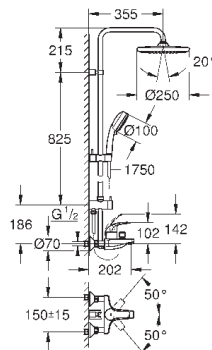

26 674 000

хром

499,30

Tempesta Cosmopolitan System 250

Душевая система с однорычажным смесителем
для ванны, настенный монтаж

с укороченной душевой штангой для использования в душевых кабинах

включает в себя:

горизонтальный душевой

кронштейн 355 мм

однорычажный смеситель для ванны с

переключателем, настенный монтаж

выбор между:

верхний душ Tempesta 250 (26 666)

душевая струя

Rain

тыльная часть головки верхнего душа белая

с шаровым шарниром

угол поворота $\pm 10^\circ$

GROHE EcoJoy ограничитель расхода воды 9,5 л/мин

излив для ванны

отдельный переключатель на ручной душ

Tempesta Cosmopolitan 100 Ручной душ (27 575)

4 вида струй:

GROHE Rain O², Rain, Massage, Jet

GROHE EcoJoy ограничитель расхода воды 9,5 л/мин

регулируется по высоте с помощью

скользящего элемента

душевой шланг, 1.750 мм 1/2" x 1/2" (28 410)

GROHE EcoJoy Технология совершенного потока

при уменьшенном расходе воды

GROHE SilkMove керамический картридж $\varnothing 46$ мм

GROHE DreamSpray превосходный поток воды

GROHE StarLight хромированная поверхность

система **SpeedClean** против известковых отложений

внутренний охлаждающий канал для продолжительного срока службы

Twistfree против перекручивания шланга

совместим с проточным водонагревателем **только** выше 18 кВт/ч, а также с

накопительным водонагревателем (см. Техническую информацию)

минимальный расход воды 7л/мин

минимальное давление 1,0 бар

профессиональная серия