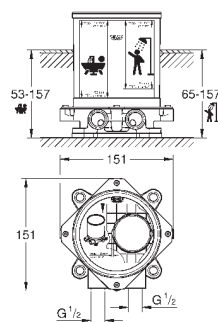

45 984 001		411,60

Монтажный набор для напольного излива 1/2"

для смесителей и изливов напольного монтажа

без комплекта верхней монтажной части

допускается регулировка 360° в горизонтальной

плоскости и 3° в вертикальной плоскости

монтажная глубина 53-157 мм

инсталляционная глубина для смесителей для душа

65-157 мм, компенсационная глубина 92 мм

два входа с внутренней резьбой 1/2" (подключение

горячей / холодной воды)

Смывной клапан

прокладка

крепежный материал