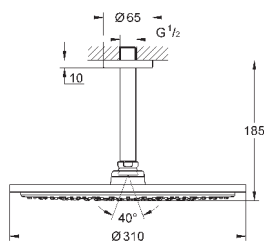

GROHE ВЕРХНИЕ ДУШИ

Артикул

Цвет

Цена брутто /
РРЦ с НДС, €

26 066 000	хром	471,60
26 066 DC0	суперсталь	728,40
26 066 BE0	никель глянец	832,80
26 066 EN0	матовый никель	885,60
26 066 GL0	холодный рассвет	832,80
26 066 GN0	холодный рассвет, матовый	885,60
26 066 DA0	теплый закат	832,80
26 066 DL0	теплый закат, матовый	885,60
26 066 A00	темный графит	832,80
26 066 AL0	темный графит, матовый	885,60

Rainshower Cosmopolitan 310

Верхний душ с душевым кронштейном 380 мм, 1 режим струи

включает в себя:
Rainshower Cosmopolitan Верхний душ 310 (27 478 000)

металл

один вид струи:

Rain

Rainshower Душевой кронштейн 380 мм (28 361 000)

GROHE EcoJoy ограничитель расхода воды 9,5 л/мин

GROHE DreamSpray превосходный поток воды

GROHE StarLight хромированная поверхность

система **SpeedClean** против известковых отложений

может использоваться с проточным водонагревателем

минимальное давление 1,0 бар

26 056 000	хром	471,60
то же, без ограничения расхода воды		

26 067 000	хром	471,60
26 067 DC0	суперсталь	728,40
26 067 BE0	никель глянец	832,80
26 067 EN0	матовый никель	885,60
26 067 GL0	холодный рассвет	832,80
26 067 GN0	холодный рассвет, матовый	885,60
26 067 DA0	теплый закат	832,80
26 067 DL0	теплый закат, матовый	885,60
26 067 A00	темный графит	832,80
26 067 AL0	темный графит, матовый	885,60

Rainshower Cosmopolitan 310

Верхний душ с потолочным душевым кронштейном 142 мм, 1 режим струи

включает в себя:
Rainshower Cosmopolitan Верхний душ 310 (27 478 000)

металл

один вид струи:

Rain

Rainshower Потолочный душевой кронштейн 142 мм (28 724 000)

GROHE EcoJoy ограничитель расхода воды 9,5 л/мин

GROHE DreamSpray превосходный поток воды

GROHE StarLight хромированная поверхность

система **SpeedClean** против известковых отложений

может использоваться с проточным водонагревателем