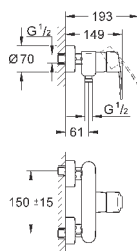

33 590 002

хром

118,80

Eurostyle Cosmopolitan Смеситель однорычажный для душа, DN 15

настенный монтаж
металлический рычаг
GROHE SilkMove керамический картридж Ø 46 мм
GROHE StarLight хромированная поверхность
регулировка расхода воды, отвод для душа снизу 1/2"
встроенный обратный клапан
скрытые S-образные эксцентрики
с защитой от обратного потока
дополнительный ограничитель температуры (46 308 000)
класс шума I по DIN 4109
минимальное давление 1,0 бар

new