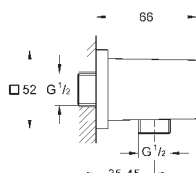

27 704 000

хром

26,40

Euphoria Cube
Подключение для душевого шланга,
DN 15
внешняя резьба
с защитой от обратного потока
GROHE StarLight хромированная поверхность

26 370 000
26 370 DC0
26 370 GN0

хром
суперсталь
холодный рассвет,
матовый