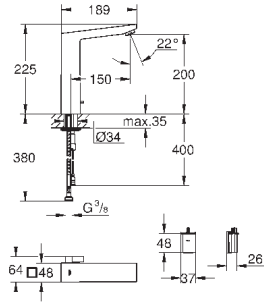

Артикул

Цвет

Цена брутто /
РРЦ с НДС, €

36 441 000

хром

734,40

Eurocube E

Инфракрасная электроника для раковины 1/2" со смешиванием и с регулируемым ограничителем температуры

с инфракрасным датчиком для двусторонней связи для мониторинга, настройки и сервисного обслуживания
6V литиевая батарейка, тип CR-P2

Срок службы батарейки: прикл. 7 лет (150 включений в день)

GROHE StarLight хромированная поверхность
ламинатор с ограничением потока воды 5.7 л/мин

гибкая подводка
обратный клапан
грязеулавливающие фильтры
со встроенным электромагнитным клапаном
внешняя батарея
система быстрого монтажа
многоступенчатый указатель состояния
батарейки

7 предустановленных режимов:

- автоматический смыв
- термическая дезинфекция
- моющий режим

дополнительные функции и точные настройки с помощью пульта дистанционного управления 36 407

Одобрено в CE

класс шума I по DIN 4109

тип защиты смесителя IP 59K

минимальное давление 1,0 бар

20 351 000

хром

298,80

20 351 DC0

суперсталь

424,67

20 351 AL0

темный графит, матовый

485,32