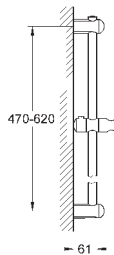

27 499 000

хром

45,60

Euphoria

Душевая штанга, 600 мм

с держателем, скользящим элементом и поворотным держателем

GROHE FastFixation (регулируемое расстояние между

настенными креплениями штанги позволяет использовать

для монтажа уже имеющиеся отверстия в стене)

GROHE StarLight хромированная поверхность