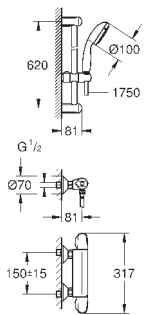

Grotherm 1000

Термостат для душа, DN 15 с душевым гарнитуром

включает в себя:

Grotherm 1000 NEW Термостат для душа 1/2"
(34 143 003)

Tempesta II душевой гарнитур, 600 мм (27 598)
минимальное давление 1,0 бар