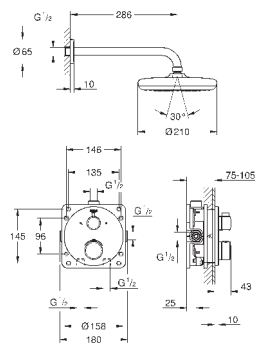

GROHE GROHTHERM ТЕРМОСТАТЫ С 2 РУКОЯТКАМИ

Артикул

Цвет

Цена брутто /
РРЦ с НДС, €

ТЕРМОСТАТЫ

34 726 000

хром

603,60

Grotherm

Набор для комплектации душа с Tempesta 210

включает в себя:

Grotherm комплект готового монтажа с Aquadimmer (24 076)

GROHE Rapido SmartBox Универсальная встраиваемая часть, 1/2" (35 600)

Tempesta 210 верхний душ 9.5 л/мин (26 410)

Rainshower Душевой кронштейн 286 мм (28 576 000)

ручной душ, держатель для ручного душа, подключение для душевого шланга и душевой шланг приобретются отдельно