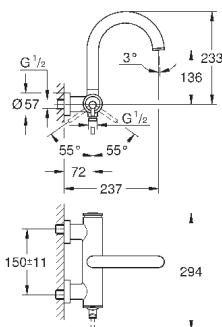

GROHE ATRIO

Артикул Цвет Цена брутто / РРЦ с НДС, €

32 652 003	хром	550,80
32 652 DC3	суперсталь	776,40
32 652 GL3	холодный рассвет	830,40
32 652 DA3	теплый закат	830,40
32 652 AL3	темный графит, матовый	885,60

Atrio
Смеситель однорычажный для ванны, DN 15
настенный монтаж
GROHE SilkMove керамический картридж 35 мм
GROHE StarLight хромированная поверхность
регулировка расхода воды
автоматический переключатель: ванна/душ
литой излив
аэратор
отвод для душа снизу 1/2" со встроенным обратным клапаном
скрытые S-образные эксцентрики
с защитой от обратного потока