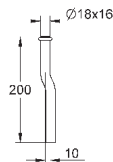

37 036 000

хром

16,80

Сливная трубка для писсуара
Ø 18 мм
200 мм

из латуни
хромированная
изгиб 10 мм

37 037 000

хром

18,60

изгиб 20 мм