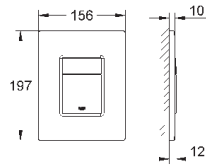

GROHE ПАНЕЛИ СМЫВА ДЛЯ УНИТАЗА

Артикул

Цвет

Цена брутто /
РРЦ с НДС, €

38 732 SD0

нержавеющая сталь

141,60

Skate Cosmopolitan

Накладная панель из нержавеющей стали

2 объема смыва или прерывание смыва старт/стоп для пневматического смывного клапана

вертикальный монтаж

156 x 197 мм

крепежная рама из пластика

крепление скрытое

не совместим с GROHE Fresh

GROHE StarLight поверхность

GROHE EcoJoy Технология совершенного потока

при уменьшенном расходе воды

для Rapid SL и Uniset со смывным бачком GD 2

для установки Rapid SLX необходимо заказать ревизионный короб

66 791 000 (приобретается отдельно)

38 776 SD0

нержавеющая сталь

139,20

то же, горизонтальный монтаж