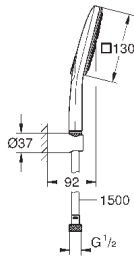

GROHE RAINSHOWER SMARTACTIVE

Артикул

Цвет

Цена брутто /
РРЦ с НДС, €

26 589 000

хром

104,40

Rainshower SmartActive 130 Cube

Душевой набор, 3 вида струй

включает в себя:

Rainshower SmartActive 130 Cube ручной душ (26 582)

держатель ручного душа (27 055)

душевой шланг Silverflex 1.500 мм (28 364)

GROHE EcoJoy ограничитель расхода воды 9,5 л/мин

GROHE DreamSpray превосходный поток воды

GROHE StarLight хромированная поверхность

система **SpeedClean** против известковых отложений

внутренний охлаждающий канал для продолжительного срока службы

Twistfree против перекручивания шланга

может использоваться с проточным водонагревателем