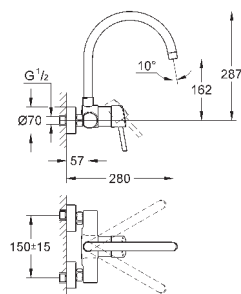

область поворота 140°

гибкая подводка

система быстрого монтажа

32 667 001

хром

165,60

Concetto

Смеситель однорычажный для мойки, DN 15
настенный монтаж