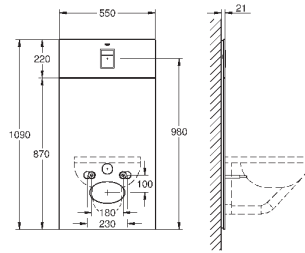

GROHE RAPID SL ДЛЯ УНИТАЗА

Артикул

Цвет

Цена брутто /
РРЦ с НДС, €

39 374 KSO

черный бархат

838,80

Стекланный модуль

для Rapid SL и Uniset

со смывным бачком GD 2

для монтажа унитаза-биде Sensia Arena или стандартных подвесных унитазов

Для кафельных / оштукатуренных стен

Двухсекционная стеклянная крышка из закаленного безопасного стекла (8 мм)

съемная верхняя часть для технического обслуживания

панель смыва Skate Cosmopolitan (хром) располагается на одном уровне со стеклянным модулем

HPL Декоративная панель с технологическими отверстиями для труб

Панель со встроенными подключениями к воде для унитаза-биде Sensia Arena

монтажная панель с серебряным обрамлением

со звукоизоляционным набором

с принадлежностями для монтажа стеклянного модуля и подвесного унитаза