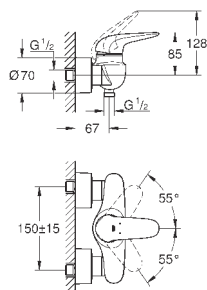

23 722 003
23 722 LS3

хром
белая луна/хром

111,60
150,00

Eurostyle
Смеситель однорычажный для душа, DN 15

настенный монтаж
металлический рычаг (без отверстия)
GROHE SilkMove керамический картридж 35 мм
с ограничителем температуры
GROHE StarLight хромированная поверхность
регулировка расхода воды
встроенный запорный клапан в душевом отводе 1/2"
скрытые S-образные эксцентрики
отражатели из металла
с защитой от обратного потока