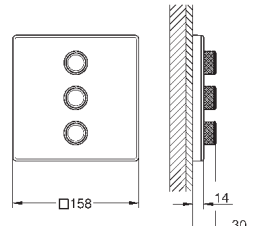

35 600 000

72,00

GROHE Rapido SmartBox Универсальная встроенная часть