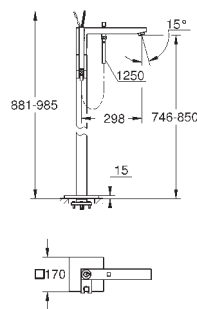

23 667 001	хром	1 536,00

Eurocube Joy

Смеситель однорычажный для ванны 1/2", напольный монтаж

комплект верхней монтажной части для

45 984 001

без встраиваемой части

GROHE FeatherControl Joystick картридж

GROHE StarLight поверхность

автоматический переключатель: ванна/душ

излив с аэратором

Euphoria Cube+ Ручной душ 6,6 л/мин

душевой шланг Silverflex 1.250 мм (28 362)

вынос 298 мм

встроенный обратный клапан в душевом отводе 1/2"

держатель ручного душа

с защитой от обратного потока