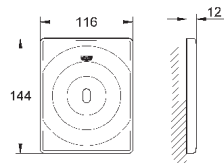

GRONE ЭЛЕКТРОННЫЕ СМЫВНЫЕ УСТРОЙСТВА ДЛЯ ПИССУАРА

Артикул

Цвет

Цена брутто /
РРЦ с НДС, €

37 336 001

хром

500,40

Tectron Surf

Инфракрасная-электроника для писсуара

с инфракрасным датчиком для двусторонней связи для мониторинга, настройки и сервисного обслуживания с адаптером 100-230 V переменного тока, 50-60 Hz, 6 V постоянного тока картридж с соленоидным клапаном и грязеулавливающим фильтром фронтальная панель 116 x 144 мм минимальное давление 0,5 бар оперативное давление максимум 10 бар инфракрасное управление 7 предустановленных режимов:

- автоматический смыв
- моющий режим

предварительная промывка вкл/выкл дополнительные функции и точные настройки с помощью пульта дистанционного управления 36 407 регулируемое время смыва, настраиваемое вручную или с помощью пульта управления

комплект верхней монтажной части

для Rapido U
Одобрено в CE

37 337 001

хром

500,40