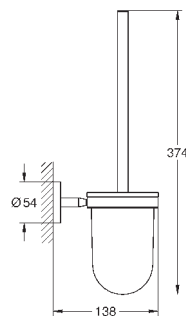

40 463 001

хром

35,21

VauCosmopolitan
Туалетный „ёршик“ в комплекте
стекло / металл
настенный монтаж
скрытое крепление
GROHE StarLight хромированная поверхность
Шурупы и дюбели в комплекте

40 791 001

белый

6,72

40 791 KS1

черный бархат

6,72

Запасная головка ёршика

40 392 000

хром

по запросу

Запасной ёршик

40 393 000

белый

по запросу

Запасная головка ёршика