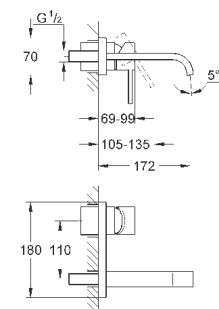

Allure
Смеситель для раковины на два отверстия
S-Size

настенный монтаж
без встраиваемого механизма
комплект верхней монтажной части для
33 769 000
с металлической платой
GROHE StarLight хромированная поверхность
ограничитель расхода 8 л/мин
излив с аэратором
размер по осям 110 мм
вынос 172 мм

19 386 000

хром

603,60

то же, вынос 220 мм

33 769 000

220,80