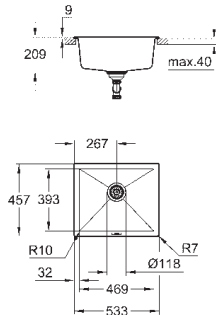

31 655 ATO
31 655 APO

серый гранит
черный гранит

306,07
306,07

K700 Под столешницу

Композитная мойка

модель: K700U 70-C 61/45.7 1.0

тип монтажа: стандартная встраиваемая и под столешницу

материал: кварцевый композит

GROHE Whisper

мин. размер шкафа: 700 мм

размеры: 610 x 460 мм

1 чаша: 544 x 394 x 205 мм

GROHE FastFixation быстрая монтажная система

отверстие: 543 x 393 мм

корзинчатый вентиль: корзинка Ø 3.5"/90 мм

опция: автоматический сливной клапан с нажимным механизмом

(40 986 SD0), приобретается отдельно

аксессуары вкл.: сливной гарнитур, корзинка, монтажный набор

количество крепежных элементов в комплекте (накладной монтаж): 6

количество крепежных элементов в комплекте (монтаж под столешницу): 6

Внешний радиус: R3, внутренний радиус: R10