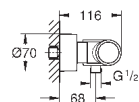

Eurosmart Cosmopolitan E Special

Инфракрасная электроника для душа с термостатической регулировкой температуры

с инфракрасным датчиком для двусторонней связи для мониторинга, настройки и сервисного обслуживания

6V литиевая батарейка, тип CR-P2

Срок службы батарейки: approx. 7 лет (150 включений в день)

эргономичная металлическая рукоятка

GROHE StarLight хромированная поверхность

GROHE CoolTouch

обратный клапан

грязеулавливающие фильтры

GROHE SafetyPlus

ручка температуры с регулируемым

стопором безопасности от 35°C до 43°C

металлический ограничитель температуры

полная несмешанная горячая или холодная вода в крайнем положении

рукоятки для отбора проб легионеллы

отвод для душа снизу 1/2" со встроенным

обратным клапаном

S-образные эксцентрики

самоуплотняющиеся розетки

многоступенчатый указатель состояния

батарейки

7 предустановленных режимов:

- автоматический смыв
- термическая дезинфекция
- моющий режим

дополнительные функции и точные настройки с помощью

пульта дистанционного управления 36 407

Одобрено в CE

класс шума I по DIN 4109