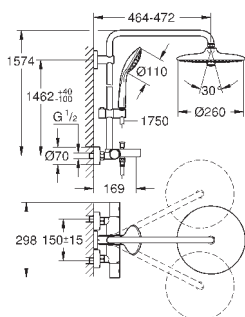

GROHE ДУШЕВЫЕ СИСТЕМЫ EUPHORIA

Артикул

Цвет

Цена брутто /
РРЦ с НДС, €

27 475 002

хром

679,44

Euphoria System 260

Душевая система с термостатом для ванны; настенный монтаж

включает в себя:

горизонтальный поворотный душевой

кронштейн 450 мм

настенный термостат с аквадиммером

выбор между:

Euphoria 260 Верхний душ (26 457)

Rain, SmartRain, Jet

с шаровым шарниром

угол поворота $\pm 15^\circ$

излив для ванны

отдельный переключатель на ручной душ

ручной душ Euphoria 110 Massage (27 239 000)

3 вида струй:

Rain / Massage / SmartRain

регулируется по высоте с помощью

скользящего элемента

душевой шланг 1750 мм (28 388 000)

GROHE TurboStat встроенный термозащитный элемент

GROHE SafeStop стопор безопасности при 38°C

GROHE SafeStop Plus опционально ограничитель температуры на 43°C ,

включен

GROHE DreamSpray превосходный поток воды

GROHE StarLight хромированная поверхность

GROHE SprayDimmer

GROHE EcoJoy ограничитель расхода воды 9,5 л/мин

GROHE FastFixation (регулируемое верхнее крепление)

внутренний охлаждающий канал для продолжительного срока службы

система **SpeedClean** против известковых отложений

Twistfree против перекручивания шланга

совместим с проточным водонагревателем **только** выше 18 кВт/ч, а также с

накопительным водонагревателем (см. Техническую информацию)

минимальный расход воды 7 л/мин

профессиональная серия

27 473 002

хром

488,44