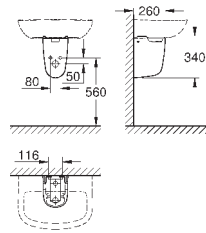

GROHE КЕРАМИКА ВАУ

Артикул

Цвет

Цена брутто /
РРЦ с НДС, €

39 426 000

альпин-белый

61,55

**Керамика Вау
Полупьедестал**

с креплением
санитарная керамика
подходит для всех раковин Bau Ceramic, кроме 39 424 000
30 шт. на паллете