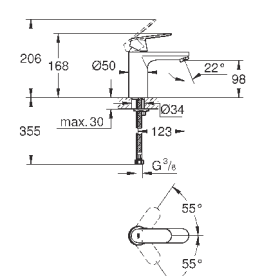

23 326 000

хром

106,80

Eurosmart Cosmopolitan Смеситель однорычажный для раковины DN 15 M-Size

монтаж на одно отверстие
металлический рычаг
GROHE SilkMove керамический картридж 35 мм
GROHE StarLight хромированная поверхность
GROHE EcoJoy - 5,7 л/мин
GROHE FastFixation быстрая монтажная система
цепочка
гибкая подводка
дополнительный ограничитель температуры (46 375 000)