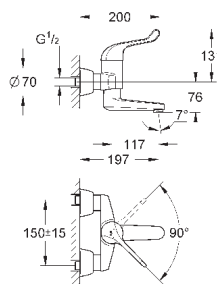

32 793 000

хром

363,60

то же, вынос 256 мм

СПЕЦИАЛЬНЫЕ
СМЕСИТЕЛИ