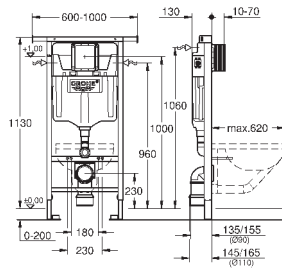

GROHE RAPID SL ДЛЯ УНИТАЗА

Артикул

Цвет

Цена брутто /
РРЦ с НДС, €

38 588 001

290,40

Rapid SL

Инсталляция для подвесного унитаза, монтажная высота 1.13 м, для инсталляционных шахт

сmyвной бачок GD 2

для **инсталляционных шахт**

ширина 800 - 1100 мм

самонесущая стальная рама с

порошковым напылением

подготовлена для облицовки

фиксированные подключения

быстрая регулировка по высоте

крепежный материал

2 болта-держателя для унитаза

крепление для керамики

расстояние между болтами 180/230 мм

выходной патрубков для унитаза Ø 90 мм

регулировка глубины монтажа

редуктор Ø 90/110 мм

впускной и сmyвной гарнитуры

сmyвной бачок GD 2, 6 - 9 л, со следующими характеристиками:

заводская настройка 6 л и 3 л

Пневматический сmyвной клапан с тремя режимами

слива: 2-х объёмный, старт/стоп, или непрерывный

Подключение воды слева, справа и сзади

Арматурная группа I

с изоляцией от конденсационной влаги

подключение воды DN 15

во время сборки не требуется дополнительного инструмента

для монтажа инспекционного короба

для вертикального или горизонтального монтажа

для монтажа маленьких сmyвных панелей необходимо заказать ревизионный короб 40 911 000 (приобретается отдельно)

38 994 000

337,20

Rapid SL

Инсталляция для подвесного унитаза со сmyвным бачком 80 мм, монтажная высота 1,13 м

ширина элемента 0,62 м

для небольших, узких ванных комнат

для монтажа перед стеной или стеной перегородкой

самонесущая стальная рама с

порошковым напылением

подготовлена для облицовки

фиксированные подключения

быстрая регулировка по высоте

крепежный материал

проверено -TUEV

2 болта-держателя для унитаза

крепление для керамики

расстояние между болтами 180/230 мм

PP-сmyвная дуга Ø 90 мм

регулировка глубины монтажа

редуктор Ø 90/110 мм

впускной и сmyвной гарнитуры

сmyвной бачок 80 мм, 6 - 9 л

заводская настройка 6 л и 3 л

Пневматический сmyвной клапан с тремя режимами

слива: 2-х объёмный, старт/стоп, или непрерывный

подача воды сверху или сзади

Арматурная группа I

с изоляцией от конденсационной влаги

подвод воды 1/2 , резьбовое соединение для подвода воды

во время сборки не требуется дополнительного инструмента

для монтажа инспекционного короба

для вертикального монтажа

с настенными уголками 38 558 00M для монтажа перед стеной

для установки малых панелей сmyва необходимо дополнительно заказать ревизионный короб 40 949 000