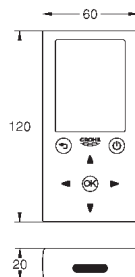

Пульт дистанционного управления

для всей инфракрасной электроники и GROHE Blue Home

мониторинг

версия программного обеспечения и статистика по использованию
цикл термической дезинфекции (для инфракрасной электроники)
цикл автоматической промывки (для инфракрасной электроники)
режим промывки (для GROHE Blue Home)

остаточный ресурс фильтра и баллона с газом CO2 (для GROHE Blue Home)

конфигурация

режим очистки вкл/выкл
термическая дезинфекция (для инфракрасной электроники)
диапазон чувствительности
задержка до выключения воды (для инфракрасной электроники)
автоматическая промывка (для инфракрасной электроники)
ресурс фильтра (для GROHE Blue Home)

сервисное обслуживание

- индикатор работы сенсора
- возврат к заводским или пользовательским настройкам
сервисный режим
демонстрационный режим
коды ошибок (для GROHE Blue Home)

Аккумуляторная батарея: 3 x 1.5 V DC (AAA)