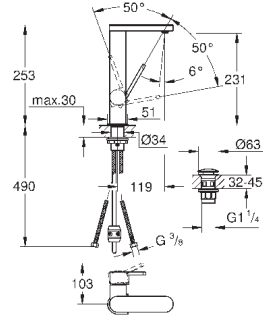

new

23 844 003

хром

332,40

GROHE Plus

Смеситель однорычажный для раковины 1/2" L-Size

монтаж на одно отверстие
металлический рычаг

GROHE SilkMove керамический картридж 28 мм
с ограничителем температуры

GROHE StarLight хромированная поверхность

GROHE EcoJoy SpeedClean аэратор с ограничением расхода воды 5,7 л/мин

GROHE AquaGuide регулируемый аэратор

система быстрого монтажа

выдвижной излив

GROHE EasyDock Легкое вытягивание и возврат на место выдвижного
излив

смеситель с гладким корпусом и нажимным сливным гарнитуром 1 1/4"

гибкая подводка

new