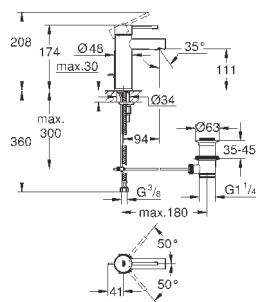

32 898 001

хром

144,00

Essence

Смеситель однорычажный для раковины DN 15 S-Size

монтаж на одно отверстие
металлический рычаг

GROHE SilkMove керамический картридж 28 мм

с ограничителем температуры

GROHE StarLight хромированная поверхность

GROHE EcoJoy - 5,7 л/мин

GROHE FastFixation Plus Система монтажа

сливной гарнитур 1 1/4"

гибкая подводка

минимальное давление 1,0 бар