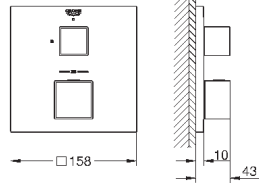

24 154 000

хром

513,60

24 154 DC0

суперсталь

706,80

24 154 AL0

темный графит, матовый

807,60

Grotherm Cube

Термостат для душа с переключателем на 2 положения

комплект верхней монтажной части для GROHE Rapido SmartBox 35 600 000 (универсальная встраиваемая часть)

GROHE TurboStat встроенный термоэлемент с настенными розетками **GROHE FastFixation** (скрытые эксцентрики, уплотнение, скрытый монтаж)

металлическая накладная панель, регулируемая на 6°

графическое изображение: верхний душ и ручной душ

GROHE SafeStop стопор безопасности при 38°C

GROHE SafeStop Plus опционно ограничитель температуры на 43°C / 46°C, включен

GROHE AquaDimmer, встроенный переключатель

распределение расхода:

выход B = 27 л/мин,

выход C = 30 л/мин

без встраиваемой части

35 600 000

72,00

GROHE Rapido SmartBox Универсальная встроенная часть