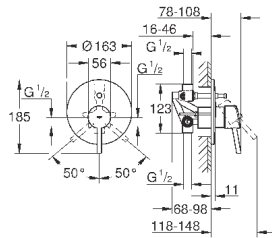

32 214 001

хром

171,60

Concetto

Смеситель однорычажный для ванны, DN 15

для скрытого монтажа

GROHE SilkMove керамический картридж Ø 46 мм

GROHE StarLight хромированная поверхность

включает в себя: **комплект готового монтажа**

корпус встраиваемого смесителя 33 963 000

регулировка расхода воды

возможность установки мин. расхода 2,5 л/мин.

металлический рычаг, уплотнитель розетки и рычага

металлическая розетка, винтовое крепление

Дополнительный ограничитель температуры

минимальное давление 1,0 бар