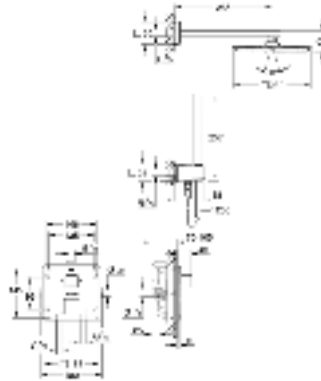

34 741 000

хром

1 212,00

Grotherm Cube

Набор для комплектации душа с Rainshower Allure 230

включает в себя:

Grotherm Cube Комплект верхней монтажной части с Аквадиммером (24 154)

GROHE Rapido SmartBox Универсальная встраиваемая часть, 1/2" (35 600)

Rainshower Allure Верхний душ 230 (27 479)

Rainshower Душевой кронштейн (27 709)

ручной душ Euphoria Cube (27 699 000) 9,5 л/мин

подключение для душевого шланга (26 370)

душевой шланг Silverflex 1.250 мм (28 362)