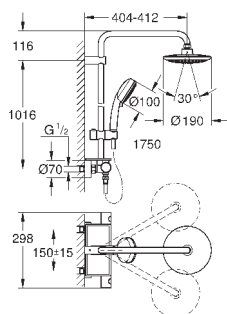

26 249 000

хром

520,80

Euphoria System 190

Душевая система с термостатом для настенного монтажа

горизонтальный поворотный душевой

кронштейн 390 мм

настенный термостат с аквадиммером

выбор между:

Верхний душ 190 с 1 режимом (27 370)

Rain

с шаровым шарниром

угол поворота $\pm 15^\circ$

Ручной душ 100 3 режима струи: GROHE Rain O², Rain, Massage (27 574)

регулируется по высоте с помощью

скользящего элемента

GROHE EasyReach полочка съемная

душевой шланг 1750 мм (28 388 000)

9,5 л/мин ограничитель расхода воды

GROHE EcoJoy Технология совершенного потока

при уменьшенном расходе воды

GROHE TurboStat встроенный термоэлемент

GROHE SafeStop стопор безопасности при 38°C

GROHE SafeStop Plus опционно ограничитель температуры на 43°C ,

включен

GROHE DreamSpray превосходный поток воды

GROHE StarLight хромированная поверхность

система **SpeedClean** против известковых отложений

внутренний охлаждающий канал для продолжительного срока службы

Twistfree против перекручивания шланга

совместим с проточным водонагревателем **только** выше 18 кВт/ч, а также с

накопительным водонагревателем (см. Техническую информацию)

минимальное давление 1,0 бар