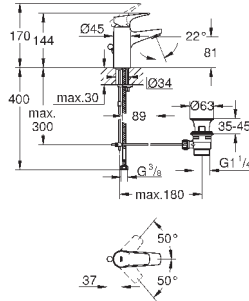

автоматический переключатель: ванна/душ

вынос 170 мм

внешняя резьба 1/2"

20 575 000

хром

45,60

BauFlow
Вертикальный вентиль, DN 15
XS-Size

монтаж на одно отверстие
металлический рычаг
керамический вентиль
GROHE StarLight хромированная поверхность
GROHE EcoJoy - 5,7 л/мин
крепежная гайка G 1/2"