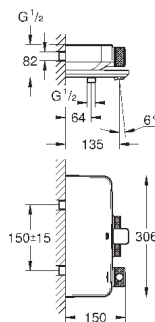

Артикул

Цвет

Цена брутто /
РРЦ с НДС, €

new

33 553 003
33 553 DC3
33 553 AL3

хром
суперсталь
темный графит, матовый

307,20
417,36
476,96

GROHE Plus

Смеситель однорычажный для ванны, DN 15

настенный монтаж

металлический рычаг

GROHE SilkMove керамический картридж 35 мм

с ограничителем температуры

GROHE StarLight хромированная поверхность

автоматический переключатель: ванна/душ

аэратор

отвод для душа 1/2"

встроенный обратный клапан

скрытые S-образные эксцентрики

с защитой от обратного потока

минимальное давление 1,0 бар

34 718 000

хром

381,60

Grohtherm SmartControl

Термостат для ванны, DN 15

настенный монтаж

GROHE CoolTouch Полностью исключается вероятность

ожога о внешнюю поверхность смесителя

GROHE StarLight хромированная поверхность

GROHE SafeStop стопор безопасности при 38°C

GROHE SafeStop Plus опционно ограничитель температуры на 43°C,

включен

GROHE TurboStat встроенный термоэлемент

ProGrip эргономичные рукоятки с рифленной поверхностью

SmartControl нажать для вкл/выкл, повернуть для увеличения напора

воды от режима EcoJoy до максимального напора воды

встроенная полочка **GROHE EasyReach**

отвод для душа снизу 1/2"

излив для ванны с аэратором

встроенные обратные клапаны и грязеулавливающие фильтры

с защитой от обратного потока

new

33 547 003

хром

344,40

GROHE Plus

Смеситель однорычажный для ванны, DN 15

настенный монтаж

металлический рычаг

GROHE SilkMove керамический картридж 35 мм

с ограничителем температуры

GROHE StarLight хромированная поверхность

автоматический переключатель: ванна/душ

аэратор

отвод для душа 1/2"

встроенный обратный клапан

скрытые S-образные эксцентрики

с защитой от обратного потока

с душевым набором

включает в себя:

ручной душ Euphoria Cube Stick (27 698 000)