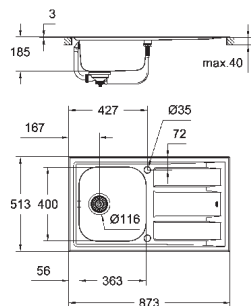

GROHE МОЙКИ ИЗ НЕРЖАВЕЮЩЕЙ СТАЛИ

Артикул

Цвет

Цена брутто /
РРЦ с НДС, €

31 568 SD0

нержавеющая сталь

232,30

K400+

Мойка из нержавеющей стали с корзинчатым вентиляем

модель: K400+ 45-S 87.3/51.3 1.0 оборачиваемая
тип монтажа: сверху, либо вровень со столешницей
материал: нержавеющая сталь AISI 316 (V4A)
толщина материала: 0,7 мм

GROHE StarLight поверхность
покрытие: сатиновое

GROHE Whisper

минимальный размер шкафа: 450 мм

размер: 873 x 513 мм

1 чаша: 363 x 400 x 188 мм

Внешний радиус: R10, внутренний радиус чаши: R95

GROHE FastFixation система быстрого монтажа

монтаж мойки слева или справа

требуемый размер отверстия в столешнице для

установки мойки: 840 x 480 мм

Отверстия: 2 x 35 мм

клапан-автомат

аксессуары вкл.: сливной клапан с поворотной ручкой, сливной гарнитур, корзинчатый вентиль, монтажный набор

количество крепежных элементов в комплекте (монтаж в один уровень со столешницей): 18