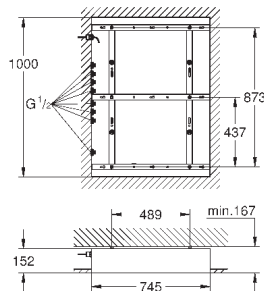

1016 мм x 762 мм x 145 мм

металл

минимальный расход воды 25 л/мин

минимальное давление 3.0 бар

1 x AquaCurtain

1 x Pure XL

1 x 2 режим струи холодный туман

2 x GROHE PureRain 400 x 190 мм

1 x 2 XL Waterfall

1 x 4 Vokoma Spray с углом регулировки 20° и комбинации

полный спектр LED-индикации: мягкий свет, меняющийся всеми цветами

радуги

Индивидуальная настройка: постоянная подсветка с возможностью выбора

цвета

источник питания для света 12 V DC

Одобрено в CE

система **SpeedClean** против известковых отложений

GROHE DreamSpray превосходный поток воды

GROHE StarLight поверхность

для подключения необходимы: монтажный набор (26 376 001), F-digital Deluxe базовый блок (26 374 000), блок Bluetooth (36 371 000) и различные удлинительные кабели все приобретается отдельно в зависимости от выбранного решения.

Конструкция потолка должна выдерживать вес изделия > 70 кг. Потолочный душ имеет 8 управляемых выходов + 1 выход на ручной душ. Таким образом, слив должен быть необходимого размера (более 100 л/мин). Более детальную информацию смотрите в инструкции и руководстве по установке.

Рекомендация: конфигурация с Grohtherm SmartControl

- 3 x Grohtherm SmartControl (29 126 000)

- 3 x GROHE Rapido SmartBox (35 600 000)

- 1 x Euphoria Cube Stick душевой набор с 1 режимом струи (26 405 000)

Этот продукт содержит встроенные светодиодные лампы, которые не могут быть заменены: класс энергоэффективности: A ++

26 376 001

хром

1 908,00

Rainshower F-Series 40"

Монтажный набор

для потолочного душа Rainshower F-Series 40" AquaSymphony

1000 мм x 745 мм x 152 мм

минимальная глубина монтажа: 167 мм

выходы для воды: латунь

соединения 1/2"

Конструкция потолка должна выдерживать вес изделия > 70 кг. Потолочный душ имеет 8 управляемых выходов + 1 выход на ручной душ. Таким образом, слив должен быть необходимого размера (более 100 л/мин). Более детальную информацию смотрите в инструкции и руководстве по установке.