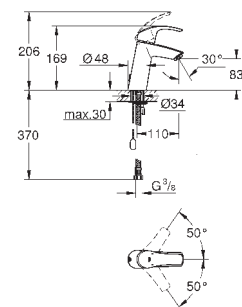

смеситель с гладким корпусом и нажимным сливным гарнитуром 1 1/4"

гибкая подводка

23 323 001

хром

85,20

Eurosmart

Смеситель однорычажный для раковины DN 15 M-Size

монтаж на одно отверстие
металлический рычаг