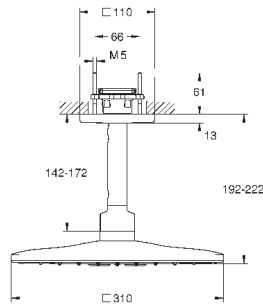

GROHE ВЕРХНИЕ ДУШИ

Артикул

Цвет

Цена брутто /
РРЦ с НДС, €

26 481 LSO

белая луна

673,20

Rainshower SmartActive 310 Cube

Верхний душ с потолочным душевым кронштейном 142 мм, 2 режима струи

включает в себя:

верхний душ Rainshower SmartActive 310 Cube, белая душевая поверхность
2 вида струи:

GROHE PureRain, ActiveRain

Потолочный душевой кронштейн 142 мм

GROHE DreamSpray превосходный поток воды

GROHE StarLight поверхность

система **SpeedClean** против известковых отложений

внутренний охлаждающий канал для продолжительного срока службы
требуется встраиваемый блок 26 483 000 или 26 484 000 - заказывается отдельно