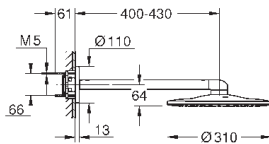

Rainshower SmartActive 310

Верхний душ и душевой кронштейн 430 мм, 2 режима струи

включает в себя:

Rainshower SmartActive 310 Верхний душ, белая душевая поверхность

2 вида струи:

GROHE PureRain, ActiveRain

горизонтальный душевой кронштейн 430 мм

GROHE DreamSpray превосходный поток воды

GROHE StarLight поверхность

система **SpeedClean** против известковых отложений

внутренний охлаждающий канал для продолжительного срока службы

требуется встраиваемый блок 26 483 000 или 26 484 000 - заказывается отдельно

26 477 000

хром

493,20

26 477 DC0

суперсталь

681,60

26 477 BE0

никель глянец

778,80

26 477 EN0

матовый никель

828,00

26 477 GL0

холодный рассвет

778,80

26 477 GN0

холодный рассвет,
матовый

828,00

26 477 DA0

теплый закат

778,80

26 477 DL0

теплый закат, матовый

828,00

26 477 A00

темный графит

778,80

26 477 AL0

темный графит, матовый

828,00

Rainshower SmartActive 310

Верхний душ с потолочным душевым кронштейном 142 мм, 2 режима струи

включает в себя:

Rainshower SmartActive 310 Верхний душ

2 вида струи:

GROHE PureRain, ActiveRain

Потолочный душевой кронштейн 142 мм

GROHE DreamSpray превосходный поток воды

GROHE StarLight хромированная поверхность

система **SpeedClean** против известковых отложений

внутренний охлаждающий канал для продолжительного срока службы

требуется встраиваемый блок 26 483 000 или 26 484 000 - заказывается отдельно