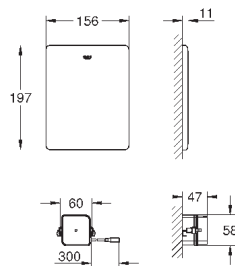

38 934 SD0

нержавеющая сталь

507,60

Радио-электроника для унитаза

для смывного бачка 6 - 9 л
для встроенного монтажа
для соединения с одной или более дополнительной панелью смыва
подходит для опорных ручяток для людей с ограниченными возможностями
с панелью смыва Hewi, Keuco, Lehnen, Normbau, Pressalit, AMS, Deubad, Erlau, FRELU, FSB
панель смыва из нержавеющей стали 156 x 197 мм
Трансформатор для внешнего монтажа
напряжение подключения 230 V AC, 50/60 Hz, 4.0 VA
серво мотор
длина соединительного кабеля 3 м
для подключения трансформатора и электроники
соединительный кабель со штепсельной вилкой
Одобрено в CE
поставляется без панели смыва/опорных ручяток