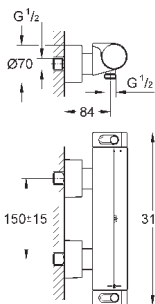

скрытые S-образные эксцентрики, CoolTouch розетки с уплотнением к стене

дополнительная опция: GROHE EasyReach полочка (18 608 001)

GROHE EcoJoy Технология совершенного потока

при уменьшенном расходе воды