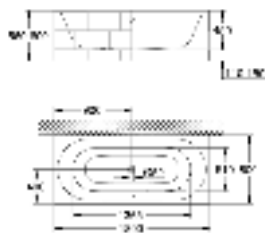

39 619 000

альпин-белый

1 340,44

**Essece
Ванна**

встраиваемая
180 x 80 см
общая высота 45 см
объём воды 240 л
с AntiSlip
с переливом
санитарно-титановая сталь
подходит для Talento (28 943 000 + 19 025 000)
и Talentofill (28 991 000 + 19 952 000)
с комплектом шумоизоляции