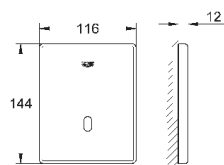

Tectron Skate

Инфракрасная-электроника для писсуара

с инфракрасным датчиком для двусторонней связи для мониторинга, настройки и сервисного обслуживания с адаптером 100-230 V переменного тока, 50-60 Hz, 6 V постоянного тока картридж с соленоидным клапаном и грязеулавливающим фильтром фронтальная панель 116 x 144 мм минимальное давление 0,5 бар оперативное давление максимум 10 бар

7 предустановленных режимов:

- автоматический смыв
- моющий режим

предварительная промывка вкл/выкл дополнительные функции и точные настройки с помощью пульта дистанционного управления 36 407 регулируемое время смыва, настраиваемое вручную или с помощью пульта управления

комплект верхней монтажной части

для Rapido U

Одобрено в CE