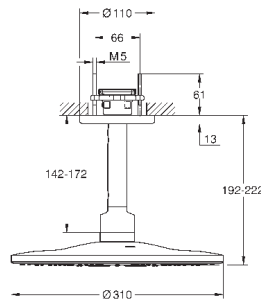

GROHE ВЕРХНИЕ ДУШИ

Артикул

Цвет

Цена брутто /
РРЦ с НДС, €

26 264 001

106,80

Rainshower 360

Встраиваемый блок для набора верхнего душа с душевым кронштейном 26 254 / 26 450

Входы и выходы 1/2"

точки крепления для задней стенки

герметичный корпус

съемная защитная крышка с информацией об установке

26 475 000

хром

493,20

26 475 DC0

суперсталь

681,60

26 475 BE0

никель глянец

778,80

26 475 EN0

матовый никель

828,00

26 475 GL0

холодный рассвет

778,80

26 475 GN0

холодный рассвет,
матовый

828,00

26 475 DA0

теплый закат

778,80

26 475 DL0

теплый закат, матовый

828,00

26 475 A00

темный графит

778,80

26 475 AL0

темный графит, матовый

828,00

Rainshower SmartActive 310

Верхний душ и душевой кронштейн 430 мм, 2 режима струи

включает в себя:

Rainshower SmartActive 310 Верхний душ

2 вида струи:

GROHE PureRain, ActiveRain

горизонтальный душевой кронштейн 430 мм

GROHE DreamSpray превосходный поток воды

GROHE StarLight хромированная поверхность

система **SpeedClean** против известковых отложений

внутренний охлаждающий канал для продолжительного срока службы

требуется встраиваемый блок 26 483 000 или 26 484 000 - заказывается отдельно

26 475 LS0

белая луна

649,20

Rainshower SmartActive 310

Верхний душ и душевой кронштейн 430 мм, 2 режима струи

включает в себя:

Rainshower SmartActive 310 Верхний душ, белая душевая поверхность

2 вида струи:

GROHE PureRain, ActiveRain

горизонтальный душевой кронштейн 430 мм

GROHE DreamSpray превосходный поток воды

GROHE StarLight поверхность

система **SpeedClean** против известковых отложений

внутренний охлаждающий канал для продолжительного срока службы

требуется встраиваемый блок 26 483 000 или 26 484 000 - заказывается отдельно

26 477 000

хром

493,20

26 477 DC0

суперсталь

681,60

26 477 BE0

никель глянец

778,80

26 477 EN0

матовый никель