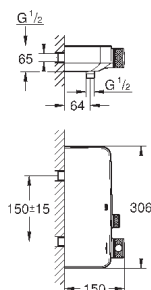

GROHE GROHE PLUS

Артикул

Цвет

Цена брутто /
РРЦ с НДС, €

23 200 000

228,00

Смеситель однорычажный встраиваемый универсальный механизм, DN 15

для смесителя на 2 отверстия для скрытого монтажа без комплекта верхней монтажной части
GROHE SilkMove керамический картридж 35 мм
регулировка расхода воды
глубина монтажа 45-75 мм
DR-латунь
шаблон для монтажа

new

33 241 003

хром

205,20

33 241 DC3

суперсталь

278,23

33 241 AL3

темный графит, матовый

318,00

GROHE Plus Смеситель однорычажный для биде DN 15

монтаж на одно отверстие
металлический рычаг
GROHE SilkMove керамический картридж 28 мм
с ограничителем температуры
GROHE StarLight хромированная поверхность
система быстрого монтажа
аэратор с шаровым шарниром
сливной гарнитуры 1 1/4"
гибкая подводка
минимальное давление 1,0 бар

new

33 577 003

хром

246,00

33 577 DC3

суперсталь

333,89

33 577 AL3

темный графит, матовый

381,59

GROHE Plus Смеситель однорычажный для душа, DN 15

настенный монтаж
металлический рычаг
GROHE SilkMove керамический картридж 35 мм
с ограничителем температуры
GROHE StarLight хромированная поверхность
отвод для душа 1/2"
встроенный обратный клапан
скрытые S-образные эксцентрики
с защитой от обратного потока
минимальное давление 1,0 бар

34 719 000

хром

346,80

Grotherm SmartControl Термостат для душа, DN 15