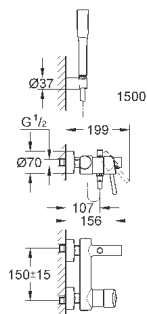

Concetto

Смеситель однорычажный для ванны, DN 15

настенный монтаж

металлический рычаг

GROHE SilkMove керамический картридж Ø 46 мм

GROHE StarLight хромированная поверхность

регулировка расхода воды

автоматический переключатель: ванна/душ

аэратор, встроенный обратный клапан в душевом отводе 1/2"

скрытые S-образные эксцентрики

с защитой от обратного потока

дополнительный ограничитель температуры (46 308 000)

класс шума I по DIN 4109

с душевым набором

включает в себя:

Ручной душ Euphoria Cosmopolitan (27 400)

Настенный держатель (27 056)

душевой шланг Relexaflex 1500 мм 1/2" x 1/2" (28 151)

24 053 001

хром

142,80