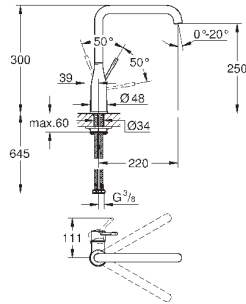

Артикул	Цвет	Цена брутто / РРЦ с НДС, €
30 269 000	хром	242,40
30 269 DC0	суперсталь	339,60
30 269 GL0	холодный расцвет	356,40
30 269 GN0	холодный расцвет, матовый	392,40
30 269 DA0	теплый закат	356,40
30 269 DL0	теплый закат, матовый	392,40
30 269 A00	темный графит	356,40
30 269 AL0	темный графит, матовый	392,40

Essence

Смеситель однорычажный для мойки, DN 15

высокий излив
монтаж на одно отверстие
GROHE StarLight хромированная поверхность
GROHE SilkMove керамический картридж 28 мм
аэратор
поворотный трубкообразный излив
регулируемый радиус поворота 0° / 150° / 360°
гибкая подводка
система быстрого монтажа
встроенный ограничитель температуры
минимальное давление 1,0 бар