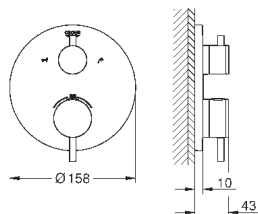

GROHE ATRIO

Артикул Цвет Цена брутто / РРЦ с НДС, €

24 138 003	хром	625,20
24 138 DC3	суперсталь	874,80
24 138 GL3	холодный расцвет	937,20
24 138 DA3	теплый закат	937,20
24 138 AL3	темный графит, матовый	999,60

Atrio

Термостат для ванны с переключателем на 2 положения
комплект верхней монтажной части для GROHE Rapido SmartBox 35 600 000 (универсальная встраиваемая часть)
GROHE TurboStat встроенный термозлемент
GROHE StarLight хромированная поверхность с настенными розетками **GROHE FastFixation** (скрытые эксцентрики, уплотнение, скрытый монтаж)
металлическая накладная панель, регулируемая на 6°
графическое обозначение: ванна и душ
GROHE SafeStop стопор безопасности при 38°C
GROHE SafeStop Plus опционно ограничитель температуры на 43°C / 46°C, включен
GROHE AquaDimmer, встроенный переключатель
металлические рукоятки
распределение расхода:
выход В = 27 л/мин,
выход С = 30 л/мин
без встраиваемой части

35 600 000		72,00
GROHE Rapido SmartBox Универсальная встраиваемая часть