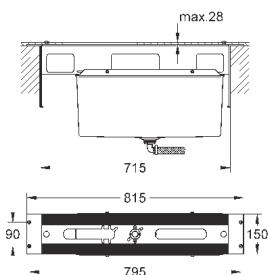

GROHE EUROSTYLE COSMOPOLITAN

Артикул

Цвет

Цена брутто /
РРЦ с НДС, €

29 037 000

722,40

Комплект для ванны на 4/5 отверстий
встраиваемая часть **для монтажа на**
плиточном бортике

включает в себя:
монтажная рамка
улавливающее устройство со встроенным
сливом для проникающей воды
декоративные накладки на винтовые крепления, цвет Хром