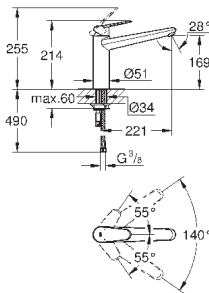

выбор радиуса поворота: 0° / 150°

аэратор

гибкая подводка

GROHE FastFixation быстрая монтажная система

33 770 002

хром

205,20

Eurodisc Cosmopolitan