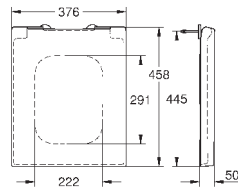

Керамика Cube
Бачок внешнего монтажа
наполнение снизу
скрытые наполнение и выпуск
со смывным клапаном GROHE AV1
с креплением
санитарная керамика
24 шт. на паллете

39 488 000

альпин-белый

191,62

Керамика Cube
Сиденье для унитаза с микролифтом
с крышкой
быстросъемное сиденье
съёмное
материал: Дюропласт
с креплением
подходит для всех унитазов Керамики Cube