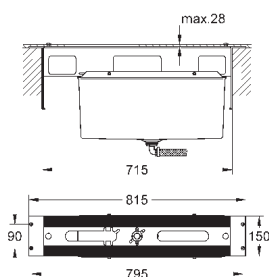

Комплект для ванны на 4/5 отверстий встраиваемая часть для монтажа на плиточном бортике

включает в себя:

монтажная рамка

улавливающее устройство со встроенным

сливом для проникающей воды

декоративные накладки на винтовые крепления, цвет Хром

23 119 001

хром

2 508,00