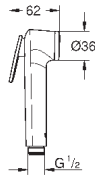

GROHE ГИГИЕНИЧЕСКИЕ ДУШИ TEMPESTA-F

Артикул

Цвет

Цена брутто /
РРЦ с НДС, €

27 512 001

хром

17,40

Tempesta-F Trigger Spray 30
Ручной душ, 1 вид струи

с нажимной кнопкой управления

GROHE StarLight хромированная поверхность

система **SpeedClean** против известковых отложений

внутренний охлаждающий канал для продолжительного срока службы

универсальное крепление, подходящее к любому стандартному шлангу

Пожалуйста, при установке следуйте стандартам локального рынка.