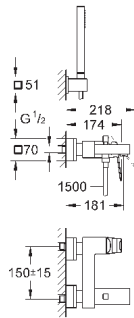

настенный монтаж
металлический рычаг
GROHE SilkMove керамический картридж Ø 46 мм
GROHE StarLight хромированная поверхность
регулировка расхода воды
автоматический переключатель: ванна/душ
аэратор
встроенный обратный клапан в душевом отводе 1/2"
скрытые S-образные эксцентрики
с защитой от обратного потока
дополнительный ограничитель температуры (46 375 000)