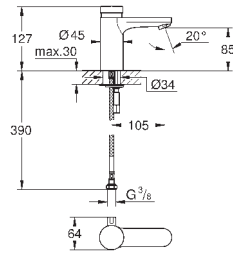

GROHE EUROSMART COSMOPOLITAN T

Артикул

Цвет

Цена брутто /
РРЦ с НДС, €

36 317 000

хром

268,80

Eurosmart Cosmopolitan T

Автоматический смеситель для раковины со смешиванием и с регулируемым ограничителем температуры

GROHE StarLight хромированная поверхность

3 режима: короткий - средний- длинный (заводская настройка: короткий), примерно 7, 15, 30 сек.(зависит от давления)

диапазон давлений от 0.5 до 6 бар

2 гибких присоединительных шланга

обратный клапан

грязеулавливающие фильтры

36 318 000

хром

266,40

то же, со сливным гарнитуром 1 1/4"