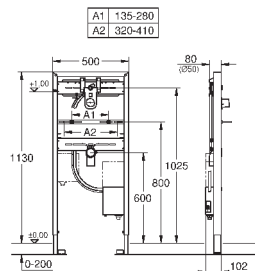

GROHE RAPID SL ДЛЯ РАКОВИНЫ И БИДЕ

Артикул

Цвет

Цена брутто /
РРЦ с НДС, €

38 625 001

232,80

Rapid SL

Инсталляция для раковины со встроенным сифоном
для смесителя на одно отверстие или
настенного монтажа

монтажная высота 1,13 м

со встроенным сифоном Ø 50 мм

для монтажа перед стеной или стеной перегородкой

самонесущая стальная рама с

порошковым напылением

подготовлена для облицовки

фиксированные подключения

одиночный или рядный монтаж на рельсе

быстрая регулировка по высоте

крепежный материал

проверено -TUEV

болты-держатели для раковины M10, с

креплением для керамики

расстояние между болтами изменяется

2 звукоизоляционных подключения

смесителя DN 15

скрытый сифон

для скрытого монтажа

накладная панель из нержавеющей стали

регулируемый сифон из латуни

хромированная, регулировка по высоте

для монтажа перед стеной необходимо заказать настенные уголки

38 558 00M (продаются отдельно)

38 748 002

484,80

Rapid SL

Инсталляция для раковины с монтажным набором для инфракрасной электроники

для настенного смесителя

подходит для комплектов верхних монтажных частей Europlus E 36 042 SD0,

Essence E 36 447 000 и Eurocube E 36 442 000

монтажная высота 1,13 м

для монтажа перед стеной или стеной перегородкой

самонесущая стальная рама с

порошковым напылением

подготовлена для облицовки

быстрая регулировка по высоте

крепежный материал

болты-держатели для раковины M10, с

креплением для керамики

расстояние между болтами изменяется

смывное колено, выдерживающее

высокую температуру, DN 50

уплотнение Ø 32 мм

установленный набор коробов с защитным блоком

огнеупорная трубка для прокладки электронных кабелей

встраиваемая часть с подключением к воде, запорный вентиль и смывное

колено

подключение с шумоизоляционным держателем 1/2"