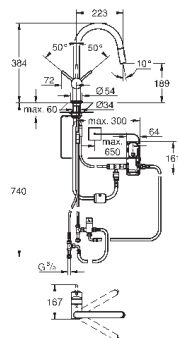

система быстрого монтажа

31 358 002	хром	610,80
31 358 DC2	суперсталь	793,20

Minta Touch

Сенсорный однорычажный смеситель для мойки 1/2"

C-образный излив

монтаж на одно отверстие

Touch: включение подачи воды прикосновением голый части руки