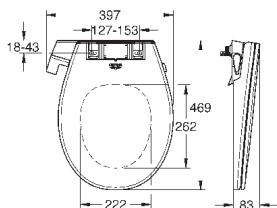

GROHE СИДЕНЬЕ-БИДЕ

Артикул

Цвет

Цена брутто /
РРЦ с НДС, €

39 557 SH0

альпин-белый

по запросу

Сиденье-биде с ручным управлением

Сиденье для унитаза с крышкой

2 независимые душевые форсунки для режимов „подмывание сзади“ и „дамский душ“

Режим промывки форсунок

Ручное управление ручьяткой, расположенной сбоку; электропитание не требуется

Регулировка напора воды

Сиденье и крышка унитаза из дюропласта с микролифтом

В комплекте:

сиденье

крышка

крепежная панель

корпус с двумя форсунками

ручьятка

Фильтр

39 648 SH0

альпин-белый

248,04