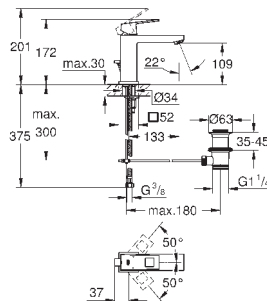

23 445 000

хром

201,60

23 445 DC0

суперсталь

296,99

23 445 AL0

темный графит, матовый

339,42

Eurocube
Смеситель однорычажный для раковины DN 15
M-Size

монтаж на одно отверстие
металлический рычаг

GROHE SilkMove керамический картридж 28 мм

с ограничителем температуры

GROHE StarLight хромированная поверхность

GROHE EcoJoy SpeedClean аэратор с ограничением расхода воды 5,7 л/мин

GROHE FastFixation Plus Система монтажа

сливной гарнитур 1 1/4"

гибкая подводка

минимальное давление 1,0 бар