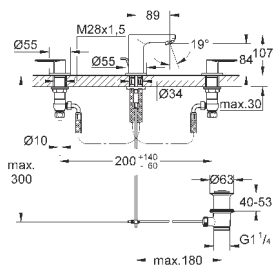

GROHE EUROSMART COSMOPOLITAN

Артикул

Цвет

Цена брутто /
РРЦ с НДС, €

20 187 000

хром

192,00

Eurosmart Cosmopolitan
Смеситель для раковины на три
отверстия, DN 15

S-Size

металлический рычаг
керамические вентили 1/2", 90°
GROHE StarLight хромированная поверхность
GROHE FastFixation быстрая монтажная система
излив с аэратором
сливной гарнитур 1 1/4"
усиленная гибкая подводка
между центральным корпусом и
боковыми вентилями
гайка подключения с отверстием 10,5 мм