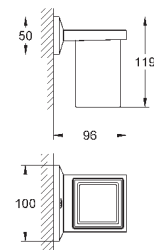

40 493 000

хром

297,04

Allure Brilliant
держатель со стаканом
стекло / металл
скрытое крепление
GROHE StarLight хромированная поверхность