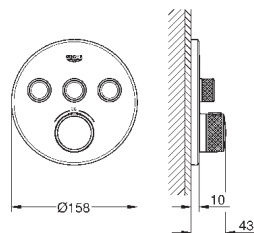

35 600 000

72,00

GROHE Rapido SmartBox Универсальная встроенная часть