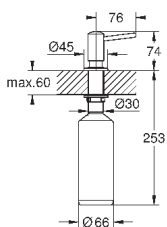

84,06

40 535 AL0

темный графит, матовый

89,66

Cosmopolitan Дозатор жидкого мыла

для жидкого мыла,

Емкость для мыла 500 мл

GROHE StarLight поверхность