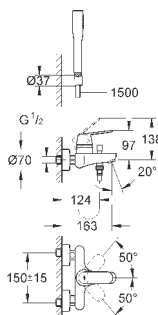

Eurosmart Cosmopolitan

Смеситель однорычажный для ванны, DN 15

настенный монтаж

металлический рычаг

GROHE SilkMove керамический картридж Ø 46 мм

GROHE StarLight хромированная поверхность

регулировка расхода воды

возможность установки мин. расхода 2,5 л/мин.

автоматический переключатель: ванна/душ

аэратор

встроенный обратный клапан в душевом отводе 1/2"

скрытые S-образные эксцентрики

с защитой от обратного потока

дополнительный ограничитель температуры (46 308 000)

класс шума I по DIN 4109

с душевым набором

включает в себя:

Ручной душ Euphoria Cosmopolitan (27 367)

Настенный держатель (27 056)

душевой шланг Relexaflex 1500 мм 1/2" x 1/2" (28 151)

32 847 000

хром

204,00