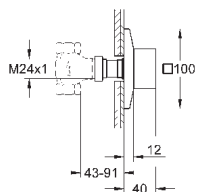

GROHE ALLURE BRILLIANT

Артикул

Цвет

Цена брутто /
РРЦ с НДС, €

19 796 000	хром	172,80
19 796 DC0	суперсталь	258,00
19 796 AL0	темный графит, матовый	295,20

Allure Brilliant

Накладная панель скрытой вентиляющей головки

комплект верхней монтажной части для
29 032 000 (предварительно смонтированная вентиляющая головка 1/2")
29 068 000 (предварительно смонтированная керамическая вентиляющая головка 1/2" - не для использования в качестве запорного вентиля)
35 028 000 (встраиваемый вентиль на один выход для модульной установки системы Grohtherm Custom Shower)

GROHE StarLight хромированная поверхность
плавная регулировка глубины монтажа
43 - 91 мм