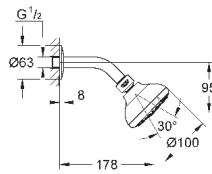

Tempesta 100

Верхний душ и душевой кронштейн, 3 режима струи

GROHE Rain O², Rain, Massage

шаровый шарнир +/- 15° вращающийся

Душевой кронштейн с соединением на 1/2"

розетки

GROHE DreamSpray превосходный поток воды

GROHE StarLight хромированная поверхность

система **SpeedClean** против известковых отложений

внутренний охлаждающий канал для продолжительного срока службы

может использоваться с проточным водонагревателем

минимальное давление 1,0 бар

27 869 001

хром

72,00