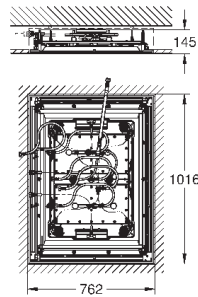

1016 мм x 762 мм x 145 мм

металл

минимальный расход воды 25 л/мин

минимальное давление 3.0 бар

1 x AquaCurtain

1 x Pure XL

1 x 2 режим струи холодный туман

2 x GROHE PureRain 400 x 190 мм

1 x 2 XL Waterfall

1 x 4 Vokoma Spray с углом регулировки 20° и комбинации

полный спектр LED-индикации: мягкий свет, меняющийся всеми цветами

радуги

Индивидуальная настройка: постоянная подсветка с возможностью выбора

цвета

источник питания для света 12 V DC

Одобрено в CE

система **SpeedClean** против известковых отложений

GROHE DreamSpray превосходный поток воды

GROHE StarLight поверхность

для подключения необходимы: монтажный набор (26 376 001), F-digital Deluxe базовый блок (26 374 000), блок Bluetooth (36 371 000) и различные удлинительные кабели все приобретается отдельно в зависимости от выбранного решения.

Конструкция потолка должна выдерживать вес изделия > 70 кг. Потолочный душ имеет 8 управляемых выходов + 1 выход на ручной душ. Таким образом, слив должен быть необходимого размера (более 100 л/мин). Более детальную информацию смотрите в инструкции и руководстве по установке.

Рекомендация: конфигурация с Grohtherm SmartControl

- 3 x Grohtherm SmartControl (29 126 000)

- 3 x GROHE Rapido SmartBox (35 600 000)

- 1 x Euphoria Cube Stick душевой набор с 1 режимом струи (26 405 000)

Этот продукт содержит встроенные светодиодные лампы, которые не могут быть заменены: класс энергоэффективности: A ++

26 376 001

хром

1 908,00

Rainshower F-Series 40"

Монтажный набор

для потолочного душа Rainshower F-Series 40" AquaSymphony

1000 мм x 745 мм x 152 мм

минимальная глубина монтажа: 167 мм

выходы для воды: латунь

соединения 1/2"

Конструкция потолка должна выдерживать вес изделия > 70 кг. Потолочный душ имеет 8 управляемых выходов + 1 выход на ручной душ. Таким образом, слив должен быть необходимого размера (более 100 л/мин). Более детальную информацию смотрите в инструкции и руководстве по установке.

27 865 000

хром

4 452,00

Rainshower F-Series 20"

Потолочный душ со встроенным источником света

Rain

508 x 508 x 59 мм

металл

полный спектр LED-индикации: мягкий свет, меняющийся всеми цветами

радуги

Индивидуальная настройка: постоянная подсветка с возможностью выбора

цвета

источник питания для света 12 V DC

Одобрено в CE

GROHE DreamSpray превосходный поток воды

GROHE StarLight хромированная поверхность

система **SpeedClean** против известковых отложений

может использоваться с проточным водонагревателем

требуется набор (29 069 000), F-digital Deluxe базовый блок (36 397 000),

Блок Bluetooth (36 371 000) и разнообразные удлинительные кабели

Этот продукт содержит встроенные светодиодные лампы, которые не могут

быть заменены: класс энергоэффективности: A +

Для более подробного планирования и информации о продукте Вы можете обратиться в ближайший к Вам сервисный центр GROHE.