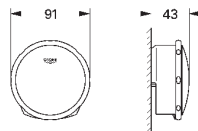

19 952 000

хром

108,00

Talentofill

Наливной,

сливной и переливной гарнитур

комплект готового монтажа

включает в себя:

розетки детали подводки, пробки

монтажные принадлежности **для комбинации с Talentofill**

28 990/28 991

GROHE StarLight хромированная поверхность