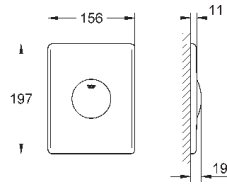

GROHE МЕХАНИЧЕСКИЕ ПАНЕЛИ СМЫВА

Артикул

Цвет

Цена брутто /
РРЦ с НДС, €

37 547 000
37 547 P00
37 547 SH0

хром
матовый хром
альпин-белый

46,80
46,80
39,60

Skate
Накладная панель
вертикальный монтаж
156 x 197 мм
механическая панель смыва
кнопочное управление
из ABS
GROHE StarLight хромированная поверхность