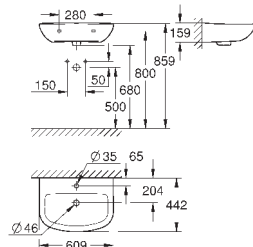

39 421 000

альпин-белый

55,84

Керамика Вау
Раковина подвесная 60
1 отверстие под смеситель
с переливом
609 x 442 мм
санитарная керамика
18 шт. на паллете