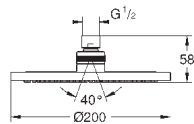

27 541 001

хром

75,60

Tempesta Cosmopolitan 200

Верхний душ с одним режимом

душевая струя Rain

шаровый шарнир +/- 20° вращающийся

резьбовое соединение 1/2"

может использоваться с проточным водонагревателем