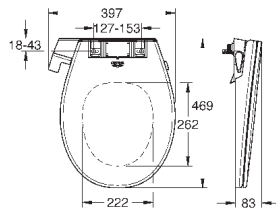

39 557 SH0

альпин-белый

по запросу

Сиденье-биде с ручным управлением

Сиденье для унитаза с крышкой
2 независимые душевые форсунки для режимов „подмывание сзади“ и „дамский душ“
Режим промывки форсунок
Ручное управление рукояткой, расположенной сбоку; электропитание не требуется
Регулировка напора воды
Сиденье и крышка унитаза из дюропласта с микролифтом

В комплекте:

сиденье
крышка
крепежная панель
корпус с двумя форсунками
рукоятка
Фильтр