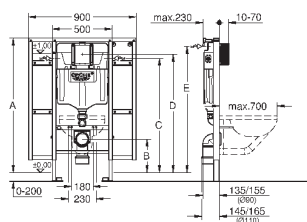

2 болта-держателя для унитаза
4 настенных уголка
крепление для керамики
расстояние между болтами 180/230 мм
PP-смывная дуга Ø 90 мм
регулировка глубины монтажа
редуктор Ø 90/110 мм
впускной и смывной гарнитуры