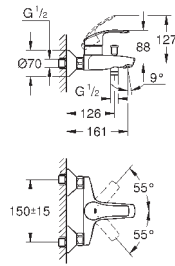

33 300 002

хром

102,00

Eurosmart

Смеситель однорычажный для ванны, DN 15

настенный монтаж
металлический рычаг
GROHE SilkMove керамический картридж 35 мм с ограничителем температуры
GROHE StarLight хромированная поверхность
регулировка расхода воды
автоматический переключатель: ванна/душ
аэратор
встроенный обратный клапан в душевом отводе 1/2"
скрытые S-образные эксцентрики
отражатели из металла
с защитой от обратного потока