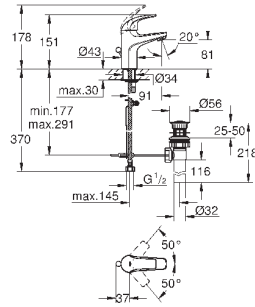

32 805 000

хром

60,00

BauCurve

Смеситель однорычажный для раковины DN 15

монтаж на одно отверстие
металлический рычаг

GROHE Longlife керамический картридж 28 мм

GROHE StarLight хромированная поверхность

аэратор

сливной гарнитур 1 1/4"

гибкая подводка

система быстрого монтажа