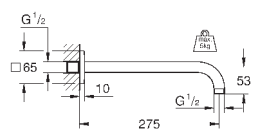

27 488 000

хром

70,80

Rainshower

Душевой кронштейн 275 мм

металл

резьбовое соединение 1/2"

с квадратной розеткой

для любых верхних душей Rainshower

кроме Rainshower 400 mm

GROHE StarLight хромированная поверхность