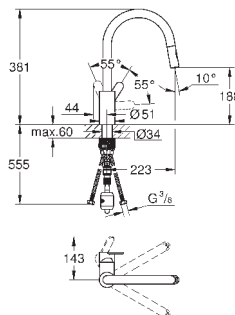

31 482 003

хром

236,40

Eurostyle Cosmopolitan

Смеситель однорычажный для мойки, DN 15

высокий излив

монтаж на одно отверстие

GROHE StarLight хромированная поверхность

GROHE SilkMove керамический картридж 35 мм

GROHE EasyDock Легкое вытягивание и возврат на место выдвижного излив

GROHE Zero Раздельные пути подачи воды - не содержит никеля и свинца

выдвижная лейка Dual

переключатель: ламинарный режим струи/душевой режим струи **SpeedClean**

регулировка расхода воды

поворотный трубкообразный излив

радиус поворота 360°

с защитой от обратного потока

гибкая подводка

GROHE FastFixation быстрая монтажная система