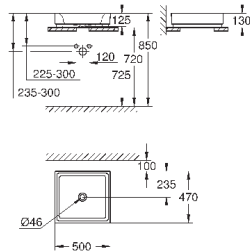

39 481 00H

альпин-белый

224,83

Керамика Cube

Раковина свободстоящая 50

без перелива

500 x 470 мм

с креплением

санитарная керамика

Износостойкое покрытие **PureGuard** и анти-бактериальное глазирование

20 шт. на паллете