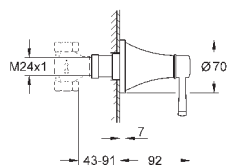

19 944 000 хром
19 944 IGO хром/золото

98,40
126,00

Grandera
Накладная панель скрытой вентиляльной головки
комплект верхней монтажной части для
35 028 000 (встраиваемый вентиль на один выход для модульной установки
системы Grohtherm Custom Shower)
29 032 000 (предварительно смонтированная вентиляльная головка 1/2")
29 034 000 (предварительно смонтированная вентиляльная головка 1/2")
29 068 000 (предварительно смонтированная керамическая вентиляльная
головка 1/2" - не для использования в качестве запорного вентиля)
GROHE StarLight хромированная поверхность
плавная регулировка глубины монтажа
43 - 91 мм
минимальное давление 1,0 бар