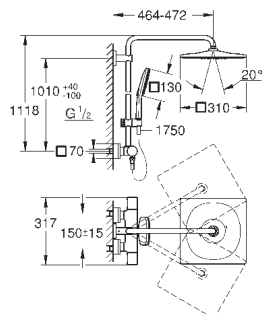

GROHE RAINSHOWER SMARTACTIVE SYSTEM

Артикул

Цвет

Цена брутто /
РРЦ с НДС, €

26 649 000

хром

886,80

Rainshower SmartActive 310

Душевая система с термостатом для настенного монтажа

включает в себя:

горизонтальный поворотный душевой

кронштейн 450 мм

настенный термостат с аквадиммером

выбор между:

Rainshower Mono 310 Cube Верхний душ (26 567)

с шаровым шарниром

угол поворота $\pm 15^\circ$

Rainshower SmartActive 130 Cube Ручной душ (26 550)

регулируется по высоте с помощью

скользящего элемента

душевой шланг 1750 мм (28 388 000)

GROHE TurboStat встроенный термоэлемент

GROHE SafeStop стопор безопасности при 38°C

GROHE SafeStop Plus опционально ограничитель температуры на 43°C,

включен

GROHE CoolTouch Полностью исключается вероятность

ожога о внешнюю поверхность смесителя

GROHE DreamSpray превосходный поток воды

GROHE One-Click Showering выбор режима одним нажатием кнопки

GROHE StarLight хромированная поверхность

GROHE FastFixation (регулируемое верхнее крепление)

система **SpeedClean** против известковых отложений

совместим с проточным водонагревателем **только** выше 18 кВт/ч, а также с

накопительным водонагревателем (см. Техническую информацию)

минимальный расход воды 7л/мин

26 652 000

хром

886,80

Аналогичный продукт, с ограничителем потока GROHE EcoJoy 9,5 л/мин