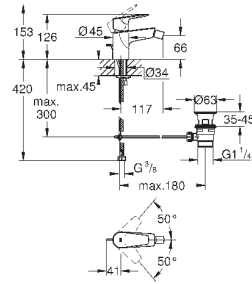

new

23 331 001

хром

64,00

BauEdge

Смеситель однорычажный для биде DN 15
монтаж на одно отверстие
металлический рычаг

GROHE Longlife керамический картридж 28 мм
с ограничителем температуры

GROHE StarLight хромированная поверхность

GROHE EcoJoy - 5,7 л/мин

с шаровым шарниром

система быстрого монтажа

рычажный донный клапан 1 1/4", пластик

гибкая подводка

профессиональная серия

new