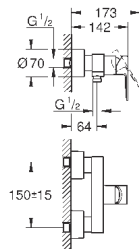

33 865 001
33 865 DC1
33 865 AL1

хром
суперсталь
темный графит, матовый

237,60
339,60
382,21

Lineare
Смеситель однорычажный для душа, DN 15

настенный монтаж
металлический рычаг
GROHE SilkMove керамический картридж 35 мм
с ограничителем температуры
GROHE StarLight хромированная поверхность
отвод для душа 1/2"
встроенный обратный клапан
скрытые S-образные эксцентрики
с защитой от обратного потока
минимальное давление 1,0 бар