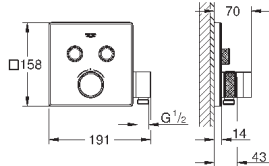

GROHE GROHTHERM SMARTCONTROL

Артикул

Цвет

Цена брутто /
РРЦ с НДС, €

ТЕРМОСТАТЫ

29 125 000

хром

618,00

Grotherm SmartControl

Термостат для встраиваемого монтажа на 2 выхода со встроенным держателем для ручного душа

комплект верхней монтажной части для GROHE Rapido SmartBox 35 600 000 (универсальная встраиваемая часть) металлическая накладная панель с **GROHE FastFixation** (скрытые эксцентрики, уплотнение, скрытый монтаж), регулируемая на 6°

GROHE StarLight хромированная поверхность

SmartControl нажать для вкл/выкл, повернуть для увеличения напора

воды от режима EcoJoy до максимального напора воды

возможность одновременного включения нескольких точек водоотвода

ProGrip эргономичные рукоятки с рифленной поверхностью

GROHE SafeStop стопор безопасности при 38°C

GROHE SafeStop Plus опционно ограничитель температуры на 43°C / 46°C, включен

встроенные обратные клапаны и грязеулавливающие фильтры

возможность одновременного включения нескольких точек водоотвода

встроенный держатель для ручного душа и подключение для душевого

шланга 1/2"

без встраиваемой части

распределение расхода:

выход В = 24 л/мин

ручной душ = 12 л/мин

выход В + ручной душ = 27 л/мин

35 600 000

72,00

GROHE Rapido SmartBox Универсальная встроенная часть

29 126 000

хром

555,60

29 126 DC0

суперсталь

768,00

29 126 GN0

холодный расцвет,
матовый

878,40

29 126 DL0

теплый закат, матовый

878,40

29 126 A00

темный графит

823,20

29 126 AL0

темный графит, матовый

878,40

Grotherm SmartControl

Термостат для встраиваемого монтажа на 3 выхода

комплект верхней монтажной части для

GROHE Rapido SmartBox 35 600 000 (универсальная встраиваемая часть)

GROHE StarLight хромированная поверхность

SmartControl нажать для вкл/выкл, повернуть для увеличения напора

воды от режима EcoJoy до максимального напора воды

заменяемые символы

GROHE TurboStat встроенный термоэлемент

ProGrip эргономичные рукоятки с рифленной поверхностью

GROHE SafeStop стопор безопасности при 38°C

GROHE SafeStop Plus опционно ограничитель температуры на 43°C / 46°C, включен

встроенные обратные клапаны и грязеулавливающие фильтры

возможность одновременного включения нескольких точек водоотвода

без встраиваемой части

распределение расхода:

выход А = 23 л/мин

выход В = 27 л/мин

выход С = 23 л/мин

выход А + В = 33 л/мин

выход А + В + С = 36 л/мин