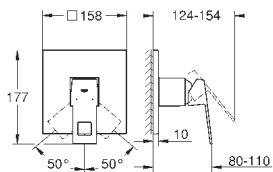

24 061 000	хром	172,80
24 061 DC0	суперсталь	238,80
24 061 AL0	темный графит, матовый	272,40

Eurocube

Смеситель однорычажный для душа

комплект верхней монтажной части для
GROHE Rapido SmartBox 35 600 000 (универсальная встраиваемая часть)
GROHE SilkMove керамический картридж Ø 46 мм
с настенными розетками **GROHE FastFixation** (скрытые
эксцентрики, уплотнение, скрытый монтаж)
металлическая накладная панель, регулируемая на 6°
металлический рычаг
распределение расхода:
выход В или С = 30 л/мин
без встраиваемой части