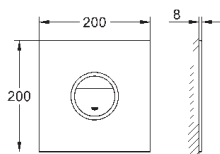

GROHE ПАНЕЛИ СМЫВА ДЛЯ УНИТАЗА

Артикул

Цвет

Цена брутто /
РРЦ с НДС, €

38 915 KS0

черный бархат

864,00

Veris Light

Накладная панель

2 объема смыва или прерывание смыва старт/стоп
бесконтактная активация смыва
подсветка панели по контуру кнопки
LED подсветка (цвета: синий, красный, желтый,
зеленый)

индивидуальная настройка цвета подсветки
таймер вкл/выкл для настройки освещения
длина соединительного кабеля 3 м

Трансформатор для внешнего монтажа

серво мотор

110 V - 240 V блок питания, 50/60 Hz

9 VA

Одобрено в CE

с лампочками контроля за функциями

для смывного бачка GD 2 с пневматическим клапаном AV1

200 x 200 мм

сделано из безопасного стекла

GROHE EcoJoy Технология совершенного потока

при уменьшенном расходе воды

не совместим с GROHE Fresh