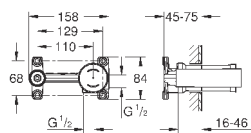

19 381 000

хром

181,20

Eurosmart Cosmopolitan
Смеситель для раковины на два отверстия
S-Size

настенный монтаж
комплект верхней монтажной части для
23 571 000
без встраиваемого механизма
металлическая розетка
металлический рычаг
GROHE StarLight хромированная поверхность
GROHE AquaGuide регулируемый аэратор
размер по осям 110 мм
вынос 170 мм