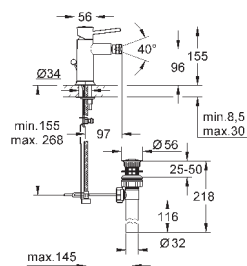

32 864 000

хром

79,20

BauClassic

Смеситель однорычажный для биде DN 15

монтаж на одно отверстие

металлический рычаг

GROHE Longlife керамический картридж 28 мм

GROHE StarLight хромированная поверхность

аэратор с шаровым шарниром

сливной гарнитур 1 1/4"

гибкая подводка

система быстрого монтажа