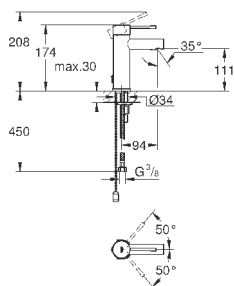

32 899 001

хром

138,00

Essence

Смеситель однорычажный для раковины DN 15 S-Size

монтаж на одно отверстие
металлический рычаг

GROHE SilkMove керамический картридж 28 мм

с ограничителем температуры

GROHE StarLight хромированная поверхность

GROHE EcoJoy - 5,7 л/мин

GROHE FastFixation Plus Система монтажа

цепочка

гибкая подводка