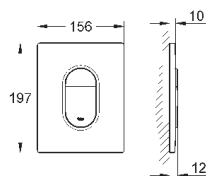

38 844 000

хром

69,60

38 844 SH0

альпин-белый

54,00

38 844 P00

матовый хром

69,60

Arena Cosmopolitan

Накладная панель

2 объема смыва или прерывание смыва старт/стоп

для пневматического смывного клапана

вертикальный монтаж, 156 x 197 мм, из ABS

GROHE EcoJoy Технология совершенного потока

при уменьшенном расходе воды

GROHE StarLight хромированная поверхность

для Rapid SL и Uniset со смывным бачком GD 2

для установки Rapid SLX необходимо заказать ревизионный короб

66 791 000 (приобретается отдельно)

38 858 000

хром

69,60

38 858 P00

матовый хром

69,60

38 858 SH0

альпин-белый

54,00

то же, горизонтальный монтаж