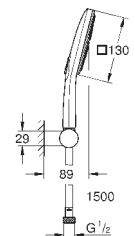

26 588 LS0

белая луна

122,40

Rainshower SmartActive 130 Cube

Душевой набор, 3 вида струй

включает в себя:

Rainshower SmartActive 130 Cube ручной душ (26 582)

настенный держатель для душа, регулируемый (27 056)

душевой шланг Silverflex 1.500 мм (28 364)

GROHE EcoJoy ограничитель расхода воды 9,5 л/мин

GROHE DreamSpray превосходный поток воды

GROHE StarLight поверхность

система **SpeedClean** против известковых отложений

внутренний охлаждающий канал для продолжительного срока службы

Twistfree против перекручивания шланга

может использоваться с проточным водонагревателем