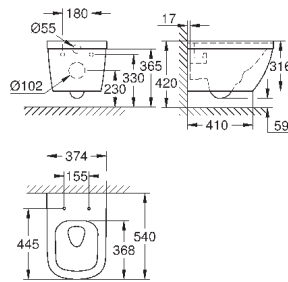

GROHE КЕРАМИКА EURO

Артикул

Цвет

Цена брутто /
РРЦ с НДС, €

39 328 000
39 328 00H

альпин-белый
альпин-белый

261,65
309,24

Керамика Euro

Подвесной унитаз

для бачка скрытого монтажа
горизонтальный выпуск

GROHE Triple Vortex технология смыва
омыв всей окружности чаши
безободковый

объем смыва 3/5 л

с креплением

санитарная керамика

полностью скрытые невидимые крепления

опция: износостойкое покрытие **PureGuard** и анти-бактериальное
глазирование (00H)

для сиденья с крышкой для унитаза 39 330 001 (с механизмом плавного
закрытия) и 39 331 001 (без механизма плавного закрытия)

16 шт. на паллете