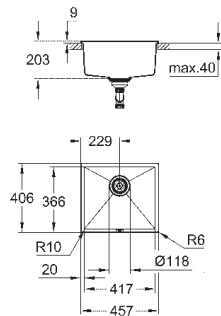

GROHE КОМПОЗИТНЫЕ МОЙКИ

Артикул

Цвет

Цена брутто /
РРЦ с НДС, €

31 653 ATO
31 653 APO

серый гранит
черный гранит

225,18
225,18

K700 Под столешницу

Композитная мойка

модель: K700U 50-C 45.7/40.6 1.0

тип монтажа: стандартная встраиваемая и под столешницу

материал: кварцевый композит

GROHE Whisper

мин. размер шкафа: 500 мм

размеры: 457 x 406 мм

1 чаша: 417 x 366 x 203 мм

Внешний радиус: R6, внутренний радиус чаши: R10

GROHE FastFixation быстрая монтажная система

отверстие: 417 x 366 мм

корзинчатый вентиль: корзинка Ø 3.5"/90 мм

опция: автоматический сливной клапан с нажимным механизмом

(40 986 SD0), приобретается отдельно

аксессуары вкл.: сливной гарнитур, корзинка, монтажный набор

использовать силикон при встраиваемом монтаже

количество крепежных элементов в комплекте (монтаж под столешницу): 8

31 654 ATO
31 654 APO

серый гранит
черный гранит

258,62
258,62

K700 Под столешницу

Композитная мойка

модель: K700U 60-C 53.3/45.7 1.0

тип монтажа: стандартная встраиваемая и под столешницу

материал: кварцевый композит

GROHE Whisper

минимальный размер шкафа: 600 мм

размеры: 533 x 457 мм

1 чаша: 469 x 393 x 205 мм

GROHE FastFixation быстрая монтажная система

отверстие: 468 x 390 мм

корзинчатый вентиль: корзинка Ø 3.5"/90 мм

опция: автоматический сливной клапан с нажимным механизмом

(40 986 SD0), приобретается отдельно

аксессуары вкл.: сливной гарнитур, корзинка, монтажный набор

количество крепежных элементов в комплекте (накладной монтаж): 6

количество крепежных элементов в комплекте (монтаж под столешницу): 8

Внешний радиус: R7, внутренний радиус чаши: R10