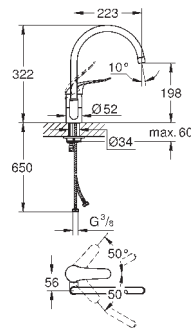

область поворота 140°

металлический рычаг

гибкая подводка

система быстрого монтажа

32 786 000

хром

130,80

Euroeco Special