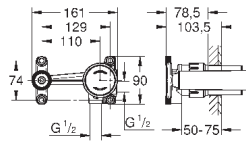

размер по осям 110 мм

Вынос 226 мм

минимальное давление 1,0 бар

GROHE EURODISC JOY

Артикул

Цвет

Цена брутто /
РРЦ с НДС, €

23 429 000