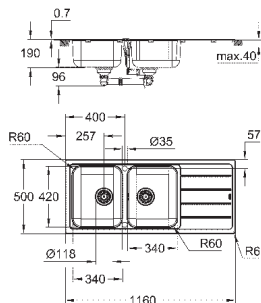

31 588 SD1

нержавеющая сталь

267,89

K500

Мойка из нержавеющей стали с корзинчатым вентиляем

модель: K500 80-S 116/50 2.0 оборачиваемая

тип монтажа: стандартный встраиваемый или в один уровень со столешницей

материал: нержавеющая сталь AISI 304 (V2A)

толщина материала: 0,7 мм

GROHE StarLight поверхность

покрытие: сатиновое

GROHE Whisper

минимальный размер шкафа: 800 мм

размер: 1160 x 500 мм

1 чаша: 340 x 420 x 190 мм

2 чаша: 340 x 420 x 190 мм

Внешний радиус: R6, внутренний радиус чаши: R90

GROHE FastFixation система быстрого монтажа

монтаж мойки слева или справа

Размер отверстия в столешнице для установки мойки: 1140 x 480 мм

Отверстия: 2 x 35 мм

сливной гарнитур: Ø 3.5"/90 мм + клапан-автомат

аксессуары вкл.: сливной клапан с поворотной ручкой, сливной гарнитур,

корзинчатый вентиль, монтажный набор

опция: автоматический сливной клапан с нажимным механизмом

(40 986 SD0), приобретается отдельно

количество крепежных элементов в комплекте (накладной монтаж): 18

31 573 SD1

нержавеющая сталь

379,40

Minta

Мойка и смеситель для мойки

включает в себя:

K500 мойка из нержавеющей стали с корзинчатым вентиляем (31 571 SD1)

Minta Смеситель для мойки (32 168 000)

высокий излив

монтаж на одно отверстие

GROHE StarLight хромированная поверхность

GROHE SilkMove керамический картридж 35 мм

выдвижной излив с аэратором

регулировка расхода воды

поворотный трубкообразный излив

радиус поворота 360°

с защитой от обратного потока

гибкая подводка

Внешний радиус: R6, внутренний радиус чаши: R65

GROHE FastFixation система быстрого монтажа

опция: автоматический сливной клапан с нажимным механизмом

(40 986 SD0), приобретается отдельно

количество крепежных элементов в комплекте (накладной монтаж): 14