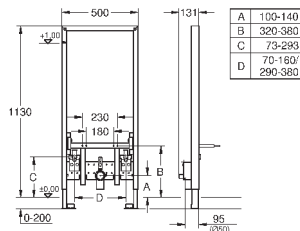

GROHE RAPID SL ДЛЯ РАКОВИНЫ И БИДЕ

Артикул

Цвет

Цена брутто /
РРЦ с НДС, €

38 553 001

258,00

Rapid SL

Элемент для биде, высота установки 1,13 м

Вертикальная направляющая для керамики с небольшой площадью крепления (< 205 мм)

самонесущая стальная рама с порошковым напылением

для монтажа перед стеной или стеной перегородкой

предварительная сборка в комплекте

регулируемые по высоте подключения

к объекту и смесителю

быстрая регулировка по высоте

крепежный материал

проверено -TUEV

болты-держатели для биде

смывное колено, выдерживающее

высокую температуру, DN 50

уплотнение Ø 32 мм

2 звукоизоляционных подключения

смесителя DN 15

крепежный материал для биде

для монтажа перед стеной необходимо заказать настенные уголки

38 558 00M (продаются отдельно)

38 545 000

303,60