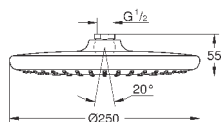

26 666 000

хром

105,24

то же, тыльная часть головки верхнего душа белая

26 681 000

хром

117,48

Tempesta 250 Cube

Верхний душ с одним режимом

Rain

250 мм x 250 мм

полностью хромированные поверхности

шаровый шарнир с углом поворота ± 10°

резьбовое соединение 1/2"

GROHE EcoJoy ограничитель расхода воды 9,5 л/мин

GROHE DreamSpray превосходный поток воды

GROHE StarLight хромированная поверхность

система **SpeedClean** против известковых отложений

внутренний охлаждающий канал для продолжительного срока службы

может использоваться с проточным водонагревателем

профессиональная серия