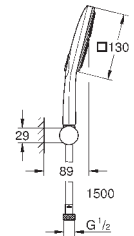

26 588 000

хром

122,40

Rainshower SmartActive 130 Cube

Душевой набор, 3 вида струй

включает в себя:

Rainshower SmartActive 130 Cube ручной душ (26 582)

настенный держатель для душа, регулируемый (27 056)

душевой шланг Silverflex 1.500 мм (28 364)

GROHE EcoJoy ограничитель расхода воды 9,5 л/мин

GROHE DreamSpray превосходный поток воды

GROHE StarLight хромированная поверхность

система **SpeedClean** против известковых отложений

внутренний охлаждающий канал для продолжительного срока службы

Twistfree против перекручивания шланга

может использоваться с проточным водонагревателем