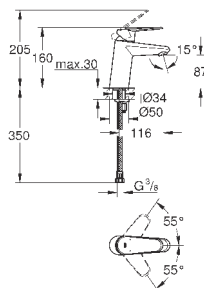

GROHE EURODISC COSMOPOLITAN

Артикул

Цвет

Цена брутто /
РРЦ с НДС, €

32 469 20E

хром

151,20

Eurodisc Cosmopolitan
Смеситель однорычажный для раковины DN 15 S-Size

металлический рычаг
монтаж на одно отверстие
GROHE SilkMove керамический картридж 35 мм
регулировка расхода воды
возможность установки мин. расхода 2,5 л/мин.
ограничитель температуры
GROHE StarLight хромированная поверхность
GROHE EcoJoy SpeedClean аэратор с ограничением расхода воды 5,7 л/мин
GROHE FastFixation Plus Монтажная система с центрирующей направляющей
без донного клапана
гибкая подводка
минимальное давление 1,0 бар
класс шума I по DIN 4109

23 448 002

хром

177,60