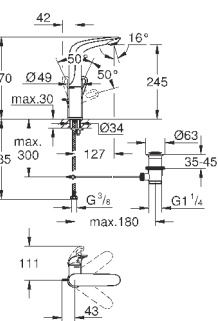

23 569 003

хром

166,80

23 569 LS3

белая луна/хром

217,20

Eurostyle

Смеситель однорычажный для раковины 1/2" L-Size

монтаж на одно отверстие
металлическая рукоятка (с отверстием)
GROHE SilkMove керамический картридж 28 мм
с ограничителем температуры
GROHE StarLight хромированная поверхность
GROHE EcoJoy - 5,7 л/мин
GROHE FastFixation быстрая монтажная система
поворотный литой излив
радиус поворота 360°
сливной гарнитур 1 1/4"
гибкая подводка