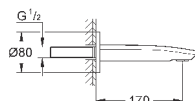

13 276 002

хром

96,00

Eurostyle Cosmopolitan

Излив для ванны

настенный монтаж

GROHE StarLight хромированная поверхность

аэратор

внешняя резьба 1/2"

вынос 170 мм

минимальное давление 1,0 бар