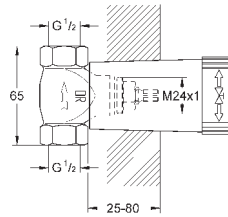

29 811 000

24,00

Встроенный вентиль, 1/2"

предварительно смонтированная керамическая вентиляльная головка 1/2" 180°
резьбовое соединение 1/2"
выравнивание глубины монтажа за счет сиффона
25 - 80 мм
DR-латунь